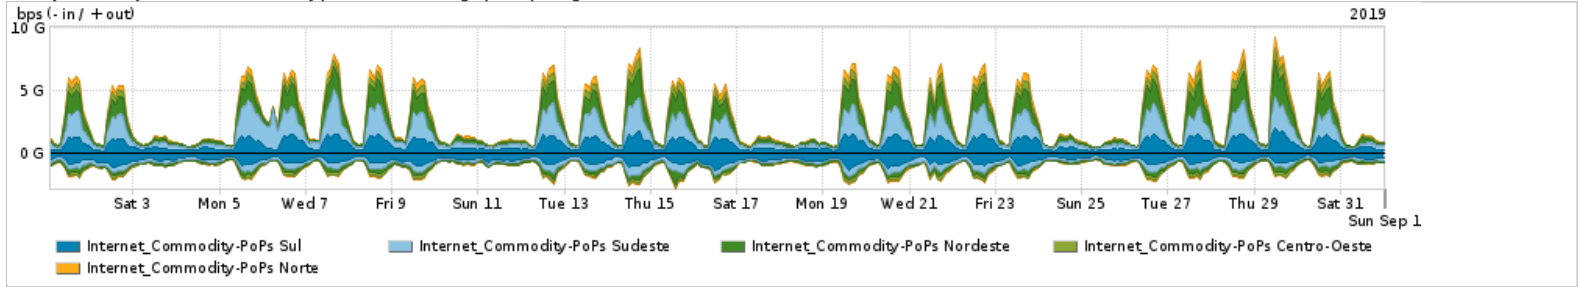

PROFILE	PROFILE	IN	OUT	TOTAL
☐	Internet_Commodity	PoP-PA	11.59 Mbps	93.73 Mbps	105.32 Mbps
☐	Internet_Commodity	PoP-GO	17.61 Mbps	63.38 Mbps	81.00 Mbps
☐	Internet_Commodity	PoP-ES	18.07 Mbps	57.11 Mbps	75.18 Mbps

Utilização do serviço de Internet Commodity pelos PoPs da RNP agrupados por região

Average | Max | PCT95

	PROFILE	PROFILE	IN	OUT	TOTAL
☒	Internet_Commodity	PoPs Sul	624.57 Mbps	623.61 Mbps	1.25 Gbps
☒	Internet_Commodity	PoPs Sudeste	312.61 Mbps	923.41 Mbps	1.24 Gbps
☒	Internet_Commodity	PoPs Nordeste	188.91 Mbps	692.35 Mbps	881.26 Mbps
☒	Internet_Commodity	PoPs Centro-Oeste	123.86 Mbps	269.22 Mbps	393.08 Mbps
☒	Internet_Commodity	PoPs Norte	46.23 Mbps	219.55 Mbps	265.78 Mbps

Interesse de tráfego do serviço de Internet Commodity por cidade

No Data Available