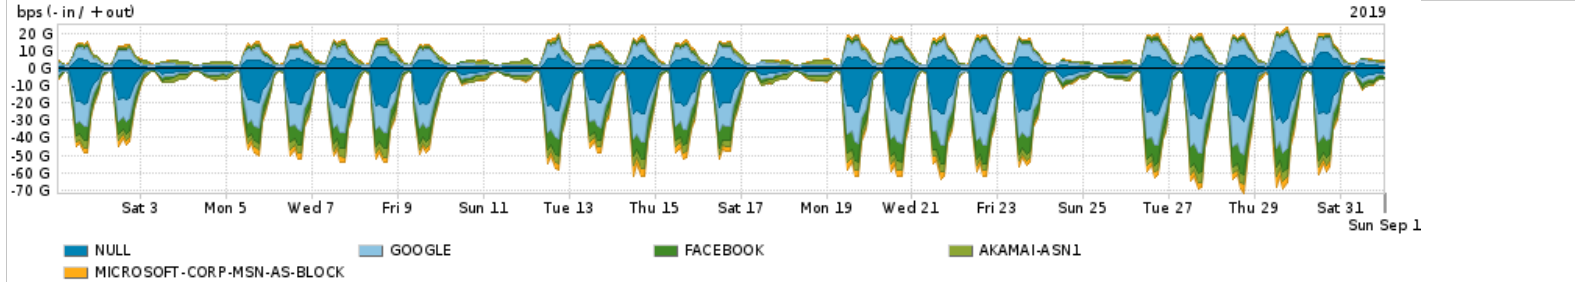

PROFILE	PROFILE	IN	OUT	TOTAL
☐	Internet_Academica	PoP-ES	742.10 Kbps	1.02 Mbps	1.76 Mbps
☐	Internet_Academica	PoP-BA	172.14 Kbps	1.32 Mbps	1.49 Mbps
☐	Internet_Academica	PoP-RO	1.14 Mbps	18.79 Kbps	1.16 Mbps
☐	Internet_Academica	PoP-PE	318.78 Kbps	340.36 Kbps	659.14 Kbps
☐	Internet_Academica	PoP-PA	263.81 Kbps	306.55 Kbps	570.36 Kbps
☐	Internet_Academica	PoP-PB	222.16 Kbps	225.07 Kbps	447.23 Kbps

Interesse de trafego do serviço de Internet acadêmica internacional por cidades

No Data Available

Redes (AS's de origem) mais acessadas pelos clientes da RNP sob o ponto de vista do AS1916

Average | Max | PCT95

	AS NAME	ASN	IN	OUT	TOTAL
☒	NULL	0	9.36 Gbps	2.51 Gbps	11.87 Gbps
☒	GOOGLE	15169	5.77 Gbps	3.48 Gbps	9.25 Gbps
☒	FACEBOOK	32934	3.89 Gbps	440.12 Mbps	4.33 Gbps
☒	AKAMAI-ASN1	20940	2.22 Gbps	1.00 Gbps	3.23 Gbps
☒	MICROSOFT-CORP-MSN-AS-BLOCK	8068	1.33 Gbps	526.20 Mbps	1.86 Gbps
☐	AMAZON-02	16509	1.10 Gbps	335.25 Mbps	1.44 Gbps
☐	EDGECAST	15133	1.35 Gbps	36.38 Mbps	1.39 Gbps
☐	CLARO	28573	221.97 Mbps	974.01 Mbps	1.20 Gbps
☐	MICROSOFT-CORP-MSN-AS-BLOCK	8075	347.96 Mbps	548.59 Mbps	896.55 Mbps
☐	SSI	2906	811.33 Mbps	22.53 Mbps	833.86 Mbps
☐	ANDT-UY	6057	15.61 Mbps	801.74 Mbps	817.34 Mbps
☐	GCEPSA-BR	28604	678.33 Mbps	33.77 Mbps	712.10 Mbps
☐	KREONET2-AS-KR	17579	612.05 Mbps	0.00 bps	612.05 Mbps
☐	TELEFONICA-BRASIL-SA-BR	18881	91.84 Mbps	478.31 Mbps	570.15 Mbps
☐	APPLE-ENGINEERING	714	201.20 Mbps	362.32 Mbps	563.52 Mbps