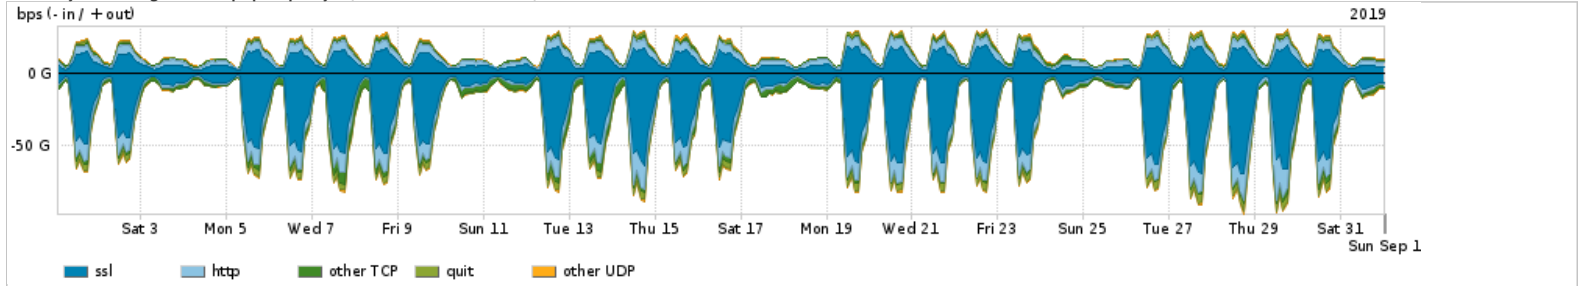

Distribuição do tráfego da rede Ipê por aplicação (análise nas camadas 3 e 4)

Average | Max | PCT95

APPLICATION	IN	OUT	TOTAL
☒ ssl	22.56 Gbps	7.79 Gbps	30.35 Gbps
☒ http	5.33 Gbps	3.67 Gbps	8.99 Gbps
☒ other TCP	2.73 Gbps	1.10 Gbps	3.82 Gbps
☒ quit	1.65 Gbps	616.12 Mbps	2.26 Gbps
☒ other UDP	592.45 Mbps	653.64 Mbps	1.25 Gbps
☐ rsync	87.12 Mbps	67.34 Mbps	154.46 Mbps
☐ ssh	83.51 Mbps	62.04 Mbps	145.55 Mbps
☐ dns	37.28 Mbps	33.50 Mbps	70.78 Mbps
☐ stun	35.05 Mbps	34.26 Mbps	69.31 Mbps
☐ smtp	23.22 Mbps	37.61 Mbps	60.82 Mbps