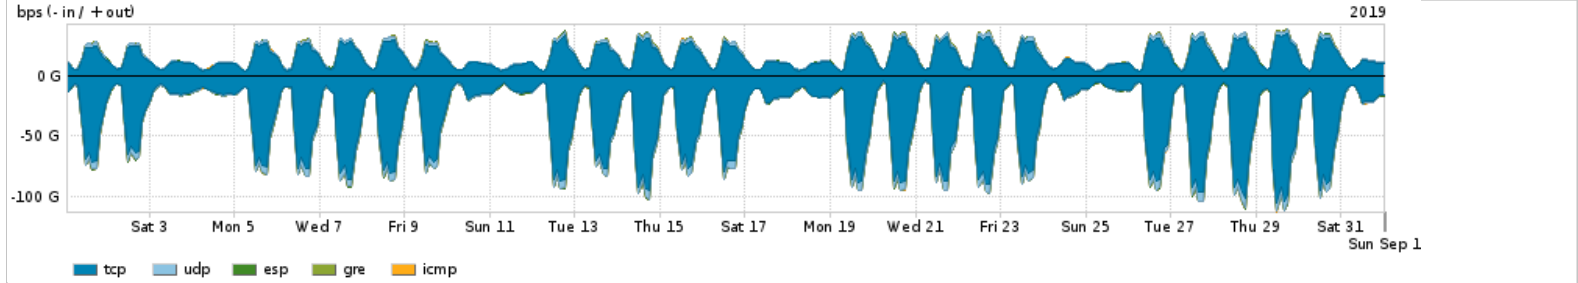

Distribuição do tráfego da rede Ipê por protocolo

Average | Max | PCT95

PROTOCOL	IN	OUT	TOTAL
☒ tcp	36.08 Gbps	15.80 Gbps	51.88 Gbps
☒ udp	2.49 Gbps	1.44 Gbps	3.93 Gbps
☒ esp	246.51 Mbps	83.87 Mbps	330.38 Mbps
☒ gre	20.26 Mbps	125.78 Mbps	146.04 Mbps
☒ icmp	21.95 Mbps	25.54 Mbps	47.49 Mbps
☐ ipv6-icmp	1.78 Mbps	2.76 Mbps	4.55 Mbps
☐ ipv6	2.44 Mbps	1.53 Mbps	3.97 Mbps
☐ 61	1.84 Kbps	0.00 bps	1.84 Kbps
☐ ipencap	648.00 bps	31.00 bps	679.00 bps