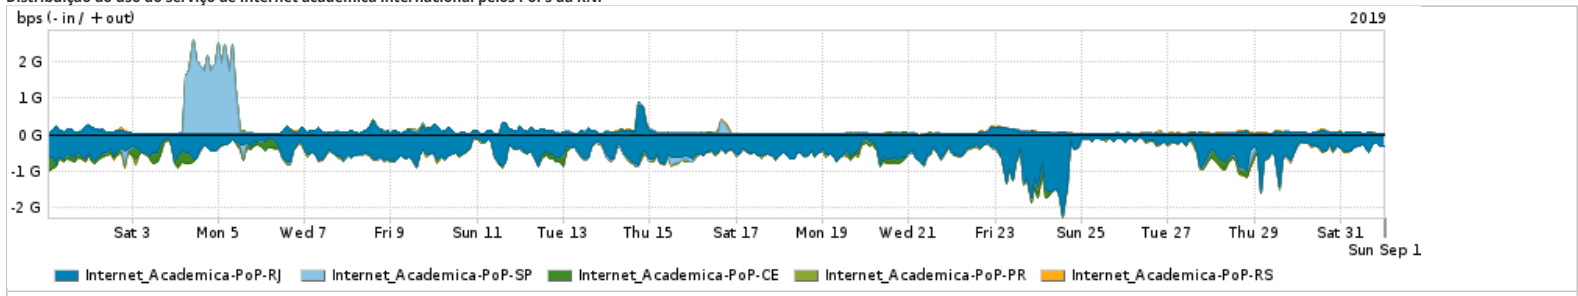

Utilização do serviço de Internet Commodity pelos PoPs da RNP agrupados por região

Average | Max | PCT95

	PROFILE	PROFILE	IN	OUT	TOTAL
<input checked="" type="checkbox"/>	Internet_Commodity	PoPs Sul	624.57 Mbps	623.61 Mbps	1.25 Gbps
<input checked="" type="checkbox"/>	Internet_Commodity	PoPs Sudeste	312.61 Mbps	923.41 Mbps	1.24 Gbps
<input checked="" type="checkbox"/>	Internet_Commodity	PoPs Nordeste	188.91 Mbps	692.35 Mbps	881.26 Mbps
<input checked="" type="checkbox"/>	Internet_Commodity	PoPs Centro-Oeste	123.86 Mbps	269.22 Mbps	393.08 Mbps
<input checked="" type="checkbox"/>	Internet_Commodity	PoPs Norte	46.23 Mbps	219.55 Mbps	265.78 Mbps

Interesse de tráfego do serviço de Internet Commodity por cidade

No Data Available

Distribuição do uso do serviço de Internet acadêmica internacional pelos PoPs da RNP

Average | Max | PCT95

	PROFILE	PROFILE	IN	OUT	TOTAL
<input checked="" type="checkbox"/>	Internet_Academica	PoP-RJ	513.38 Mbps	60.90 Mbps	574.28 Mbps
<input checked="" type="checkbox"/>	Internet_Academica	PoP-SP	17.06 Mbps	92.48 Mbps	109.54 Mbps
<input checked="" type="checkbox"/>	Internet_Academica	PoP-CE	36.40 Mbps	2.39 Mbps	38.79 Mbps
<input checked="" type="checkbox"/>	Internet_Academica	PoP-PR	17.58 Mbps	2.01 Mbps	19.59 Mbps
<input checked="" type="checkbox"/>	Internet_Academica	PoP-RS	1.24 Mbps	4.87 Mbps	6.11 Mbps
<input type="checkbox"/>	Internet_Academica	PoP-SC	1.99 Mbps	2.52 Mbps	4.51 Mbps
<input type="checkbox"/>	Internet_Academica	PoP-MG	1.23 Mbps	2.62 Mbps	3.85 Mbps
<input type="checkbox"/>	Internet_Academica	PoP-RN	231.17 Kbps	2.82 Mbps	3.05 Mbps
<input type="checkbox"/>	Internet_Academica	PoP-DF	1.41 Mbps	1.54 Mbps	2.94 Mbps