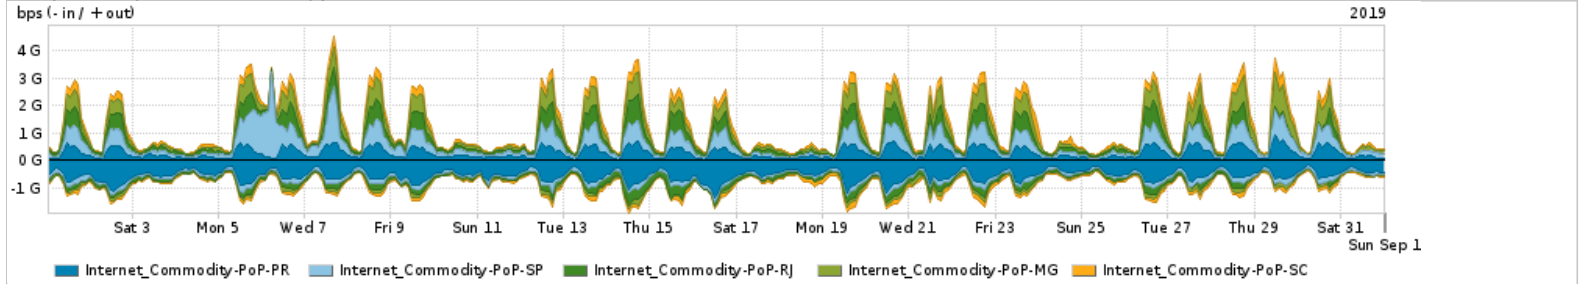

Utilização do serviço de Internet Commodity pelos PoPs da RNP

Average | Max | PCT95

PROFILE	PROFILE	IN	OUT	TOTAL
☒ Internet_Commodity	PoP-PR	527.76 Mbps	264.38 Mbps	792.14 Mbps
☒ Internet_Commodity	PoP-SP	110.68 Mbps	347.07 Mbps	457.75 Mbps
☒ Internet_Commodity	PoP-RJ	118.72 Mbps	243.64 Mbps	362.36 Mbps
☒ Internet_Commodity	PoP-MG	65.15 Mbps	275.59 Mbps	340.73 Mbps
☒ Internet_Commodity	PoP-SC	73.52 Mbps	160.05 Mbps	233.58 Mbps
☐ Internet_Commodity	PoP-DF	87.03 Mbps	144.16 Mbps	231.19 Mbps
☐ Internet_Commodity	PoP-RS	23.28 Mbps	199.17 Mbps	222.46 Mbps
☐ Internet_Commodity	PoP-CE	17.35 Mbps	127.12 Mbps	144.47 Mbps
☐ Internet_Commodity	PoP-PB	51.10 Mbps	85.86 Mbps	136.96 Mbps
☐ Internet_Commodity	PoP-RN	30.63 Mbps	105.95 Mbps	136.58 Mbps
☐ Internet_Commodity	PoP-BA	22.75 Mbps	109.03 Mbps	131.78 Mbps
☐ Internet_Commodity	PoP-PE	26.27 Mbps	105.45 Mbps	131.72 Mbps