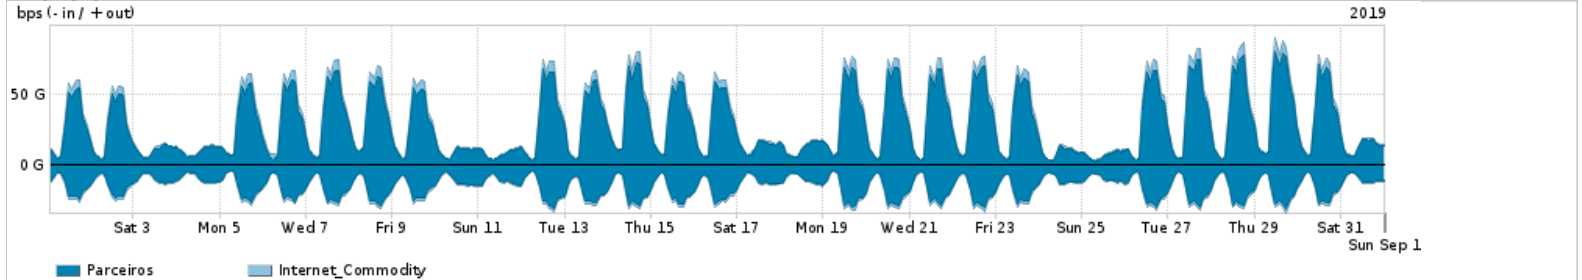

Os gráficos apresentados neste relatório de tráfego estão em formato stack, o que significa que seu valor é uma composição da soma dos componentes listados nas legendas localizadas logo abaixo dos gráficos. Os gráficos estão em "bps x tempo" e possuem dois eixos verticais, Out (positivo) e In (negativo). A primeira coluna da tabela define o ponto de referência para entendimento dos valores de In e Out. A contabilização do tráfego é sob o ponto de vista do AS da RNP, AS1916.

1. Legenda:
2. PoP - Ponto de presença da RNP
   - Parceiros - Provedores comerciais que a RNP mantém acordos de troca de tráfego
   - Internet Acadêmica - Acesso às redes acadêmicas internacionais, serviço atualmente provido pela RedClara
   - Internet commodity - Acesso pago à Internet global que é oferecido pela RNP aos seus clientes
   - ASN - Número do sistema autônomo
   - Profile - Objeto gerenciável definido arbitrariamente no Peakflow através de diversos parâmetros (ex: bloco cidr, peer-as, as-path, bgp community, interface, etc)

Tráfego agregado dos acessos comerciais da RNP

Average | Max | PCT95

PROFILE	IN	OUT	TOTAL
☒ Parceiros	14.94 Gbps	27.51 Gbps	42.44 Gbps
☒ Internet_Commodity	1.34 Gbps	2.93 Gbps	4.26 Gbps