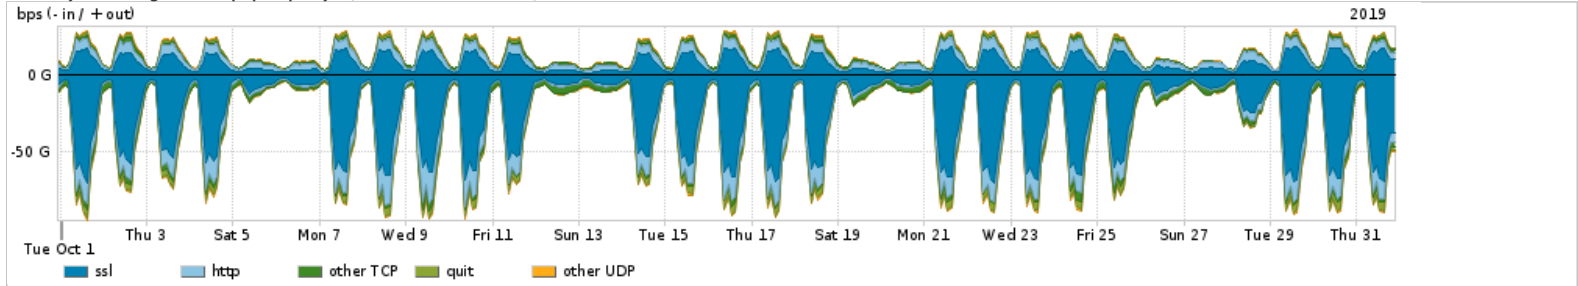

Distribuição do tráfego da rede Ipê por aplicação (análise nas camadas 3 e 4)

Average | Max | PCT95

APPLICATION	IN	OUT	TOTAL
☒ ssl	24.58 Gbps	7.67 Gbps	32.25 Gbps
☒ http	5.60 Gbps	3.94 Gbps	9.54 Gbps
☒ other TCP	2.53 Gbps	1.25 Gbps	3.78 Gbps
☒ quit	1.75 Gbps	652.52 Mbps	2.41 Gbps
☒ other UDP	584.73 Mbps	650.44 Mbps	1.24 Gbps
☐ ssh	85.54 Mbps	72.32 Mbps	157.87 Mbps
☐ rsync	75.86 Mbps	69.62 Mbps	145.49 Mbps
☐ dns	38.74 Mbps	41.38 Mbps	80.12 Mbps
☐ stun	30.39 Mbps	34.90 Mbps	65.29 Mbps
☐ ldap	9.57 Mbps	51.18 Mbps	60.74 Mbps