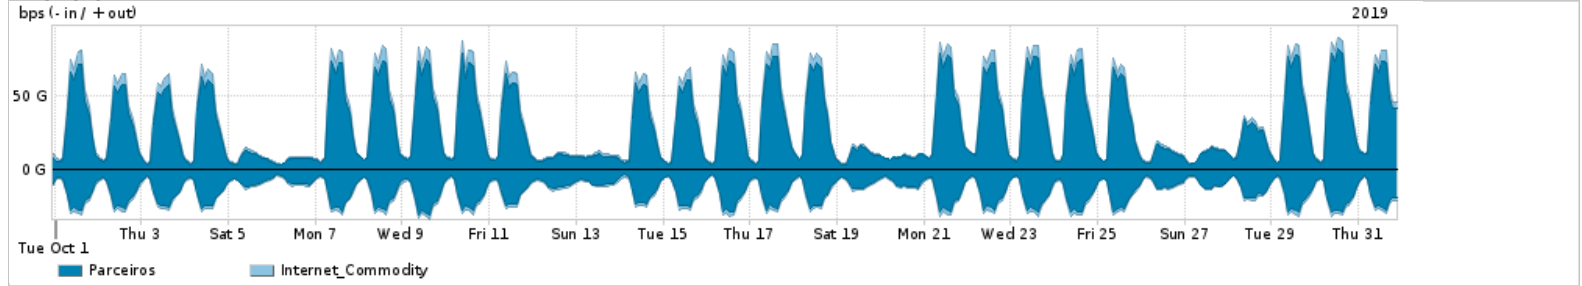

Os gráficos apresentados neste relatório de tráfego estão em formato stack, o que significa que seu valor é uma composição da soma dos componentes listados nas legendas localizadas logo abaixo dos gráficos. Os gráficos estão em "bps x tempo" e possuem dois eixos verticais, Out (positivo) e In (negativo).
A primeira coluna da tabela define o ponto de referência para entendimento dos valores de In e Out.
A contabilização do tráfego é sob o ponto de vista do AS da RNP, AS1916.

Legenda:
PoP - Ponto de presença da RNP
Parceiros - Provedores comerciais que a RNP mantém acordos de troca de tráfego
Internet Acadêmica - Acesso às redes acadêmicas internacionais, serviço atualmente provido pela RedClara
Internet commodity - Acesso pago à Internet global que é oferecido pela RNP aos seus clientes
ASN - Número do sistema autônomo
Profile - Objeto gerenciável definido arbitrariamente no Peakflow através de diversos parâmetros (ex: bloco cidr, peer-as, as-path, bgp community, interface, etc)

Tráfego agregado dos acessos comerciais da RNP

Average | Max | PCT95

PROFILE	IN	OUT	TOTAL
☒ Parceiros	14.87 Gbps	29.30 Gbps	44.16 Gbps
☒ Internet_Commodity	1.53 Gbps	3.33 Gbps	4.86 Gbps