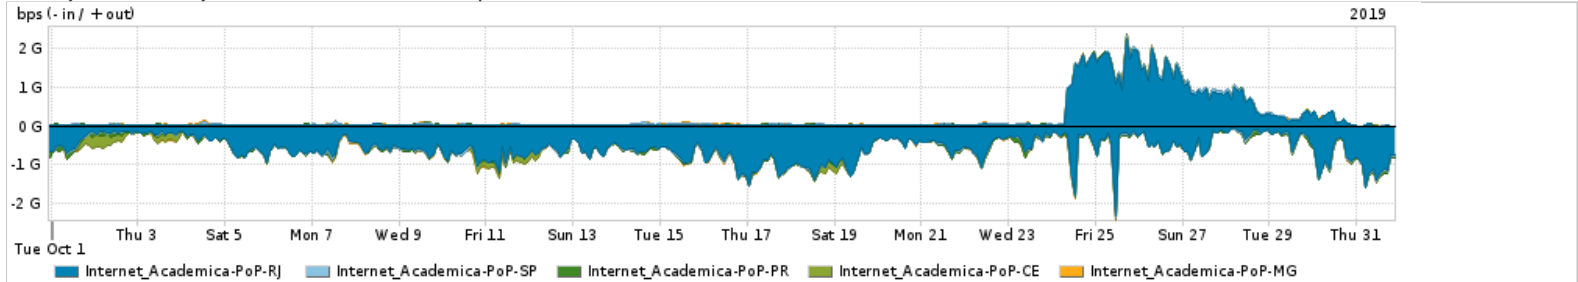

Distribuição do uso do serviço de Internet acadêmica internacional pelos PoPs da RNP

	PROFILE	PROFILE	IN	OUT	TOTAL
☒	Internet_Academica	PoP-RJ	577.63 Mbps	214.73 Mbps	792.36 Mbps
☒	Internet_Academica	PoP-SP	16.85 Mbps	17.00 Mbps	33.85 Mbps
☒	Internet_Academica	PoP-PR	22.72 Mbps	2.16 Mbps	24.88 Mbps
☒	Internet_Academica	PoP-CE	22.51 Mbps	777.82 Kbps	23.29 Mbps
☒	Internet_Academica	PoP-MG	3.89 Mbps	4.39 Mbps	8.28 Mbps
☐	Internet_Academica	PoP-RS	1.70 Mbps	3.67 Mbps	5.37 Mbps
☐	Internet_Academica	PoP-ES	938.39 Kbps	3.64 Mbps	4.58 Mbps
☐	Internet_Academica	PoP-DF	2.54 Mbps	1.78 Mbps	4.32 Mbps
☐	Internet_Academica	PoP-SC	2.40 Mbps	1.41 Mbps	3.81 Mbps