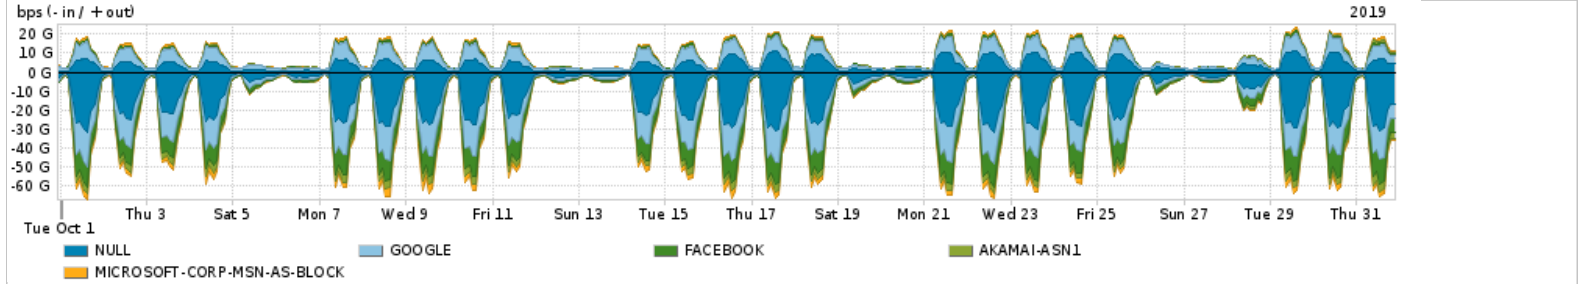

PROFILE	PROFILE	IN	OUT	TOTAL
☐	Internet_Academica	PoP-PA	1.31 Mbps	294.88 Kbps	1.60 Mbps
☐	Internet_Academica	PoP-RN	553.47 Kbps	967.96 Kbps	1.52 Mbps
☐	Internet_Academica	PoP-PE	413.60 Kbps	892.15 Kbps	1.31 Mbps
☐	Internet_Academica	PoP-BA	237.91 Kbps	684.90 Kbps	922.81 Kbps
☐	Internet_Academica	PoP-MS	642.16 Kbps	148.74 Kbps	790.89 Kbps
☐	Internet_Academica	PoP-PB	291.42 Kbps	295.14 Kbps	586.56 Kbps

Interesse de trafego do serviço de Internet acadêmica internacional por cidades

No Data Available

Redes (AS's de origem) mais acessadas pelos clientes da RNP sob o ponto de vista do AS1916

Average | Max | PCT95

	AS NAME	ASN	IN	OUT	TOTAL
☒	NULL	0	10.62 Gbps	3.28 Gbps	13.90 Gbps
☒	GOOGLE	15169	5.85 Gbps	3.68 Gbps	9.53 Gbps
☒	FACEBOOK	32934	4.37 Gbps	414.64 Mbps	4.78 Gbps
☒	AKAMAI-ASN1	20940	1.41 Gbps	225.05 Mbps	1.63 Gbps
☒	MICROSOFT-CORP-MSN-AS-BLOCK	8068	1.19 Gbps	427.70 Mbps	1.62 Gbps
☐	AMAZON-02	16509	1.25 Gbps	304.34 Mbps	1.56 Gbps
☐	EDGECAST	15133	1.39 Gbps	36.45 Mbps	1.42 Gbps
☐	CLARO	28573	245.74 Mbps	1.01 Gbps	1.25 Gbps
☐	KREONET-AS-KR	1237	1.13 Gbps	17.09 Kbps	1.13 Gbps
☐	ANDT-UY	6057	16.29 Mbps	980.97 Mbps	997.25 Mbps
☐	MICROSOFT-CORP-MSN-AS-BLOCK	8075	389.11 Mbps	515.17 Mbps	904.28 Mbps
☐	SSI	2906	815.88 Mbps	21.59 Mbps	837.47 Mbps
☐	GCEPSA-BR	28604	759.45 Mbps	26.13 Mbps	785.58 Mbps
☐	AKAMAI	16625	644.22 Mbps	24.70 Mbps	668.92 Mbps
☐	APPLE-ENGINEERING	714	213.75 Mbps	439.75 Mbps	653.51 Mbps