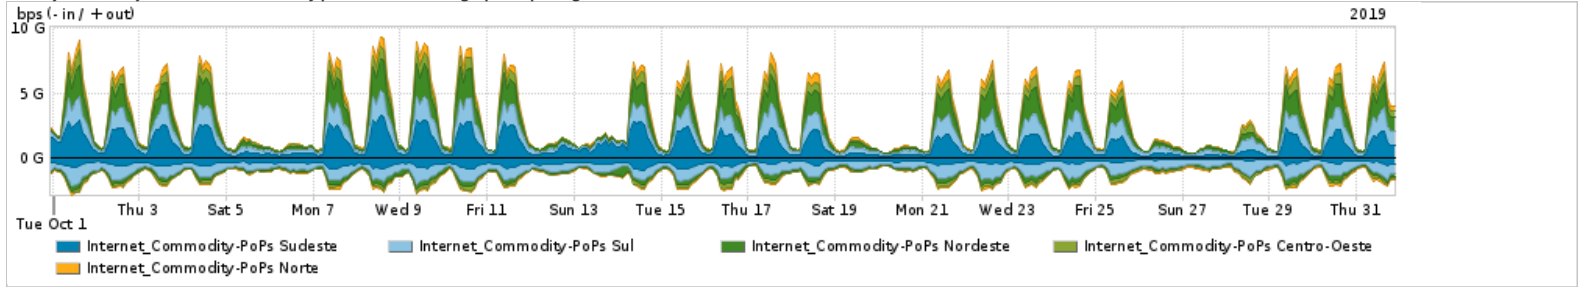

PROFILE	PROFILE	IN	OUT	TOTAL
☐	Internet_Commodity	PoP-GO	29.70 Mbps	92.68 Mbps	122.38 Mbps
☐	Internet_Commodity	PoP-PB	34.80 Mbps	86.44 Mbps	121.24 Mbps
☐	Internet_Commodity	PoP-MA	10.03 Mbps	70.73 Mbps	80.76 Mbps

Utilização do serviço de Internet Commodity pelos PoPs da RNP agrupados por região

	PROFILE	PROFILE	IN	OUT	TOTAL
☒	Internet_Commodity	PoPs Sudeste	384.16 Mbps	973.66 Mbps	1.36 Gbps
☒	Internet_Commodity	PoPs Sul	627.10 Mbps	696.12 Mbps	1.32 Gbps
☒	Internet_Commodity	PoPs Nordeste	200.92 Mbps	768.26 Mbps	969.18 Mbps
☒	Internet_Commodity	PoPs Centro-Oeste	126.22 Mbps	322.32 Mbps	448.53 Mbps
☒	Internet_Commodity	PoPs Norte	84.54 Mbps	240.04 Mbps	324.58 Mbps

Interesse de tráfego do serviço de Internet Commodity por cidade

No Data Available