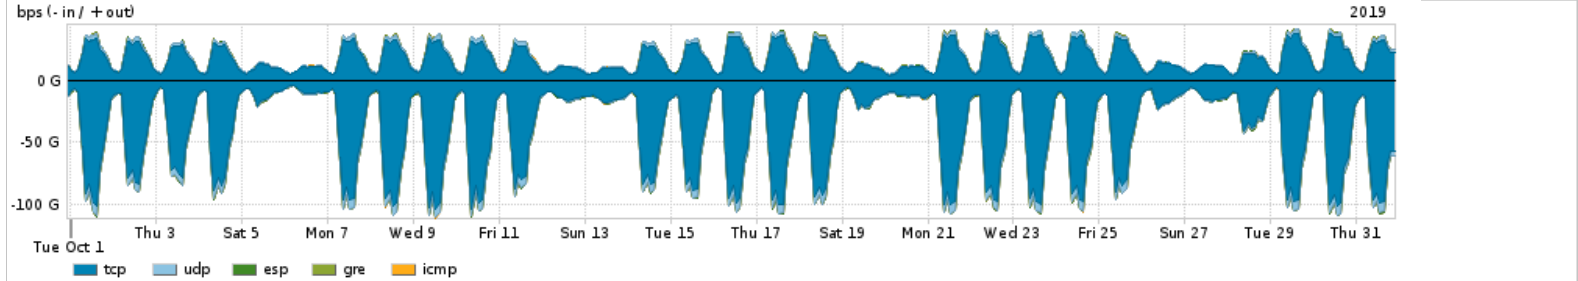

Distribuição do tráfego da rede Ipê por protocolo

Average | Max | PCT95

PROTOCOL	IN	OUT	TOTAL
☒ tcp	39.70 Gbps	16.76 Gbps	56.46 Gbps
☒ udp	2.65 Gbps	1.53 Gbps	4.19 Gbps
☒ esp	244.87 Mbps	58.61 Mbps	303.48 Mbps
☒ gre	28.75 Mbps	145.09 Mbps	173.84 Mbps
☒ icmp	22.35 Mbps	25.72 Mbps	48.07 Mbps
☐ ipv6-icmp	1.99 Mbps	2.46 Mbps	4.45 Mbps
☐ ipv6	3.69 Mbps	684.08 Kbps	4.37 Mbps
☐ sctp	1.31 Kbps	10.00 bps	1.32 Kbps
☐ ipencap	613.00 bps	259.00 bps	872.00 bps