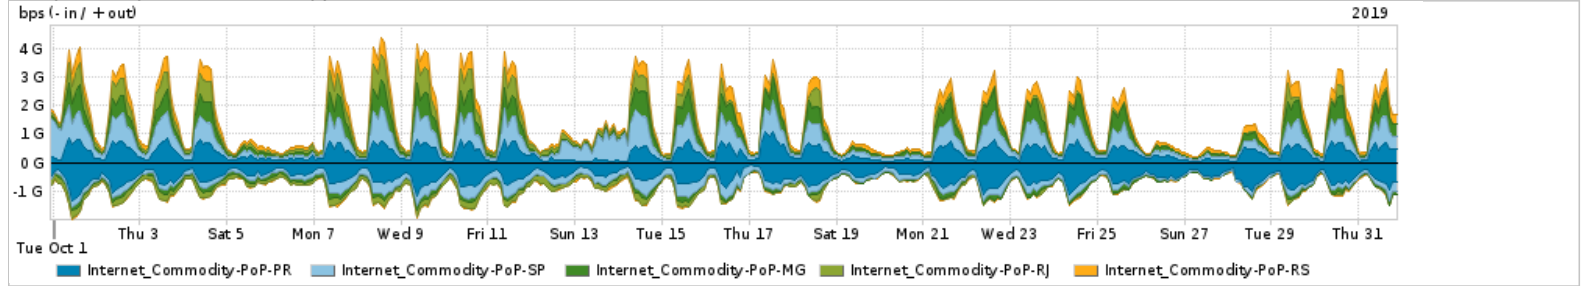

Utilização do serviço de Internet Commodity pelos PoPs da RNP

Average | Max | PCT95

PROFILE	PROFILE	IN	OUT	TOTAL
☒ Internet_Commodity	PoP-PR	528.00 Mbps	312.68 Mbps	840.68 Mbps
☒ Internet_Commodity	PoP-SP	192.98 Mbps	420.08 Mbps	613.07 Mbps
☒ Internet_Commodity	PoP-MG	81.72 Mbps	303.26 Mbps	384.98 Mbps
☒ Internet_Commodity	PoP-RJ	92.29 Mbps	187.69 Mbps	279.97 Mbps
☒ Internet_Commodity	PoP-RS	17.62 Mbps	228.88 Mbps	246.49 Mbps
☐ Internet_Commodity	PoP-DF	81.64 Mbps	162.54 Mbps	244.19 Mbps
☐ Internet_Commodity	PoP-SC	81.49 Mbps	154.56 Mbps	236.05 Mbps
☐ Internet_Commodity	PoP-PE	44.06 Mbps	135.45 Mbps	179.52 Mbps
☐ Internet_Commodity	PoP-BA	38.58 Mbps	131.18 Mbps	169.76 Mbps
☐ Internet_Commodity	PoP-CE	16.85 Mbps	137.53 Mbps	154.38 Mbps
☐ Internet_Commodity	PoP-PA	45.90 Mbps	97.01 Mbps	142.91 Mbps
☐ Internet_Commodity	PoP-RN	26.03 Mbps	99.19 Mbps	125.22 Mbps