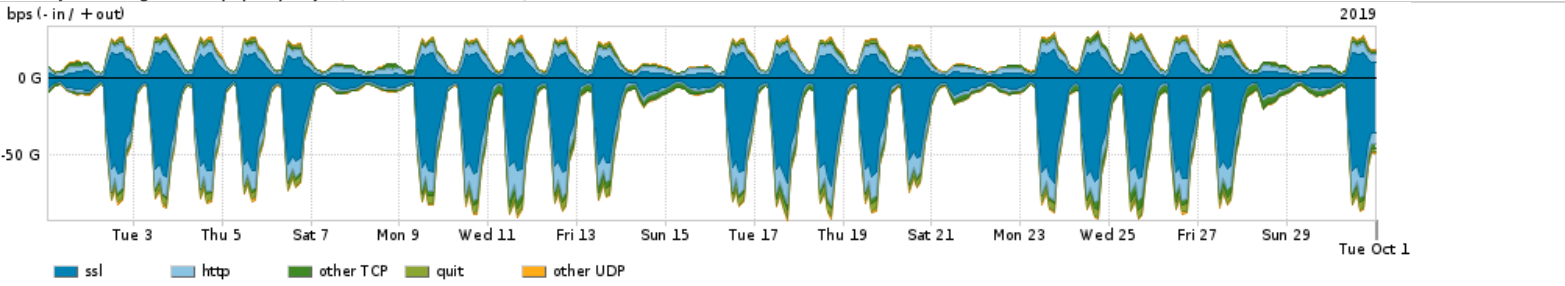

Distribuição do tráfego da rede Ipê por aplicação (análise nas camadas 3 e 4)

Average | Max | PCT95

APPLICATION	IN	OUT	TOTAL
☒ ssl	23.62 Gbps	7.47 Gbps	31.09 Gbps
☒ http	5.57 Gbps	3.83 Gbps	9.40 Gbps
☒ other TCP	2.42 Gbps	1.12 Gbps	3.55 Gbps
☒ quit	1.72 Gbps	650.08 Mbps	2.37 Gbps
☒ other UDP	607.32 Mbps	661.50 Mbps	1.27 Gbps
☐ ssh	92.73 Mbps	57.93 Mbps	150.66 Mbps
☐ rsync	66.67 Mbps	73.18 Mbps	139.84 Mbps
☐ dns	37.43 Mbps	32.22 Mbps	69.65 Mbps
☐ stun	33.23 Mbps	34.38 Mbps	67.61 Mbps
☐ smtp	22.45 Mbps	43.39 Mbps	65.84 Mbps