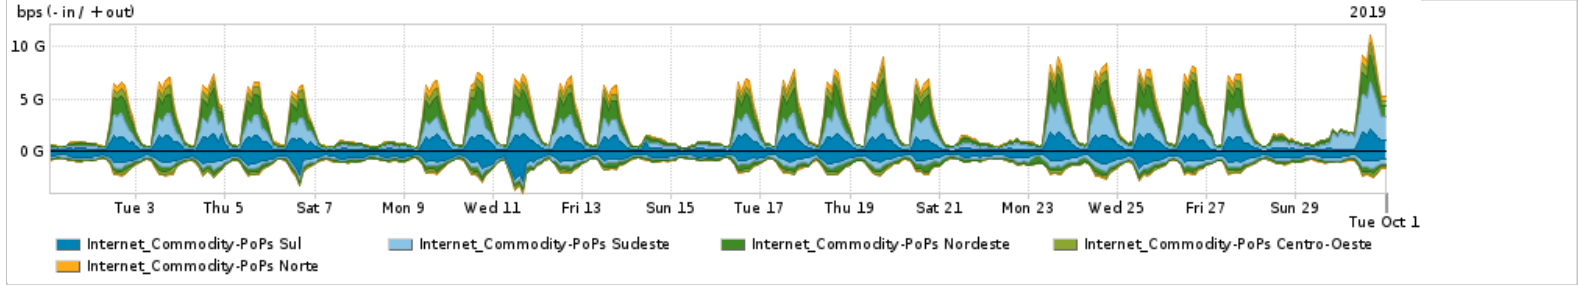

PROFILE	PROFILE	IN	OUT	TOTAL
☐	Internet_Commodity	PoP-PA	18.21 Mbps	110.30 Mbps	128.51 Mbps
☐	Internet_Commodity	PoP-GO	21.04 Mbps	83.11 Mbps	104.15 Mbps
☐	Internet_Commodity	PoP-ES	34.38 Mbps	59.96 Mbps	94.34 Mbps

Utilização do serviço de Internet Commodity pelos PoPs da RNP agrupados por região

Average | Max | PCT95

	PROFILE	PROFILE	IN	OUT	TOTAL
☒	Internet_Commodity	PoPs Sul	616.30 Mbps	658.24 Mbps	1.27 Gbps
☒	Internet_Commodity	PoPs Sudeste	291.13 Mbps	913.76 Mbps	1.20 Gbps
☒	Internet_Commodity	PoPs Nordeste	238.05 Mbps	771.61 Mbps	1.01 Gbps
☒	Internet_Commodity	PoPs Centro-Oeste	126.92 Mbps	312.49 Mbps	439.41 Mbps
☒	Internet_Commodity	PoPs Norte	49.59 Mbps	249.13 Mbps	298.72 Mbps

Interesse de tráfego do serviço de Internet Commodity por cidade

No Data Available