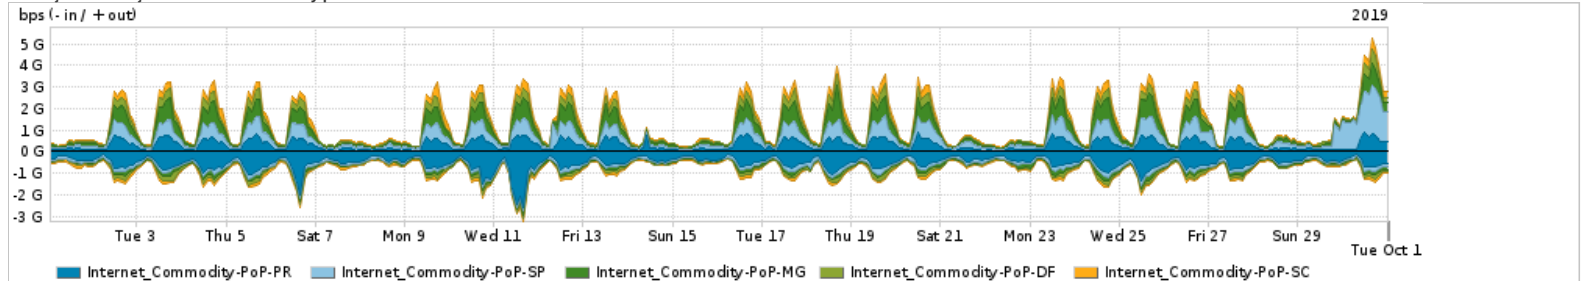

Utilização do serviço de Internet Commodity pelos PoPs da RNP

Average | Max | PCT95

PROFILE	PROFILE	IN	OUT	TOTAL
☒ Internet_Commodity	PoP-PR	526.21 Mbps	290.66 Mbps	816.87 Mbps
☒ Internet_Commodity	PoP-SP	119.07 Mbps	374.75 Mbps	493.82 Mbps
☒ Internet_Commodity	PoP-MG	81.41 Mbps	330.01 Mbps	411.41 Mbps
☒ Internet_Commodity	PoP-DF	86.35 Mbps	170.89 Mbps	257.24 Mbps
☒ Internet_Commodity	PoP-SC	75.90 Mbps	158.69 Mbps	234.59 Mbps
☐ Internet_Commodity	PoP-RS	14.19 Mbps	208.89 Mbps	223.09 Mbps
☐ Internet_Commodity	PoP-RJ	56.27 Mbps	149.04 Mbps	205.31 Mbps
☐ Internet_Commodity	PoP-BA	42.83 Mbps	131.93 Mbps	174.76 Mbps
☐ Internet_Commodity	PoP-PE	38.90 Mbps	124.81 Mbps	163.71 Mbps
☐ Internet_Commodity	PoP-CE	19.12 Mbps	135.68 Mbps	154.80 Mbps
☐ Internet_Commodity	PoP-PB	49.91 Mbps	95.38 Mbps	145.29 Mbps
☐ Internet_Commodity	PoP-RN	28.24 Mbps	108.06 Mbps	136.30 Mbps