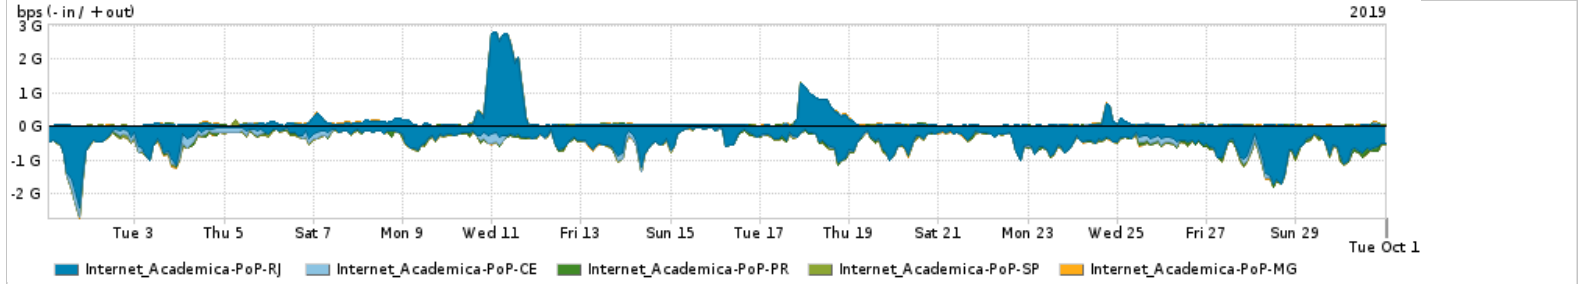

Distribuição do uso do serviço de Internet acadêmica internacional pelos PoPs da RNP

Average | Max | PCT95

	PROFILE	PROFILE	IN	OUT	TOTAL
☒	Internet_Academica	PoP-RJ	432.16 Mbps	140.68 Mbps	572.83 Mbps
☒	Internet_Academica	PoP-CE	36.46 Mbps	677.11 Kbps	37.14 Mbps
☒	Internet_Academica	PoP-PR	23.20 Mbps	2.16 Mbps	25.36 Mbps
☒	Internet_Academica	PoP-SP	15.41 Mbps	5.74 Mbps	21.15 Mbps
☒	Internet_Academica	PoP-MG	3.82 Mbps	5.36 Mbps	9.18 Mbps
☐	Internet_Academica	PoP-ES	522.51 Kbps	8.25 Mbps	8.78 Mbps
☐	Internet_Academica	PoP-RS	1.12 Mbps	5.42 Mbps	6.55 Mbps
☐	Internet_Academica	PoP-SC	2.55 Mbps	1.74 Mbps	4.29 Mbps
☐	Internet_Academica	PoP-DF	2.52 Mbps	1.50 Mbps	4.02 Mbps