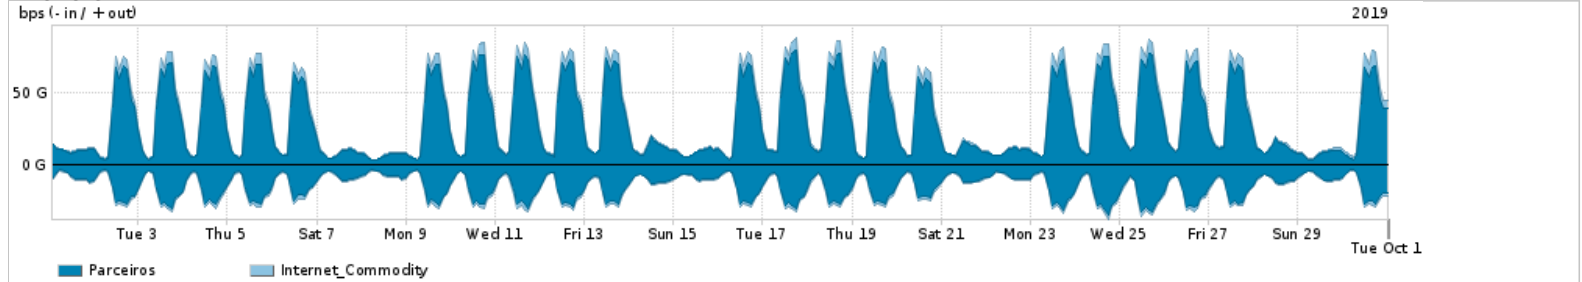

Os gráficos apresentados neste relatório de tráfego estão em formato stack, o que significa que seu valor é uma composição da soma dos componentes listados nas legendas localizadas logo abaixo dos gráficos. Os gráficos estão em "bps x tempo" e possuem dois eixos verticais, Out (positivo) e In (negativo).
A primeira coluna da tabela define o ponto de referência para entendimento dos valores de In e Out.
A contabilização do tráfego é sob o ponto de vista do AS da RNP, AS1916.

Legenda:
PoP - Ponto de presença da RNP
Parceiros - Provedores comerciais que a RNP mantém acordos de troca de tráfego
Internet Acadêmica - Acesso às redes acadêmicas internacionais, serviço atualmente provido pela RedClara
Internet commodity - Acesso pago à Internet global que é oferecido pela RNP aos seus clientes
ASN - Número do sistema autônomo
Profile - Objeto gerenciável definido arbitrariamente no Peakflow através de diversos parâmetros (ex: bloco cidr, peer-as, as-path, bgp community, interface, etc)

Tráfego agregado dos acessos comerciais da RNP

Average | Max | PCT95

PROFILE	IN	OUT	TOTAL
☒ Parceiros	14.71 Gbps	29.24 Gbps	43.95 Gbps
☒ Internet_Commodity	1.42 Gbps	3.24 Gbps	4.66 Gbps