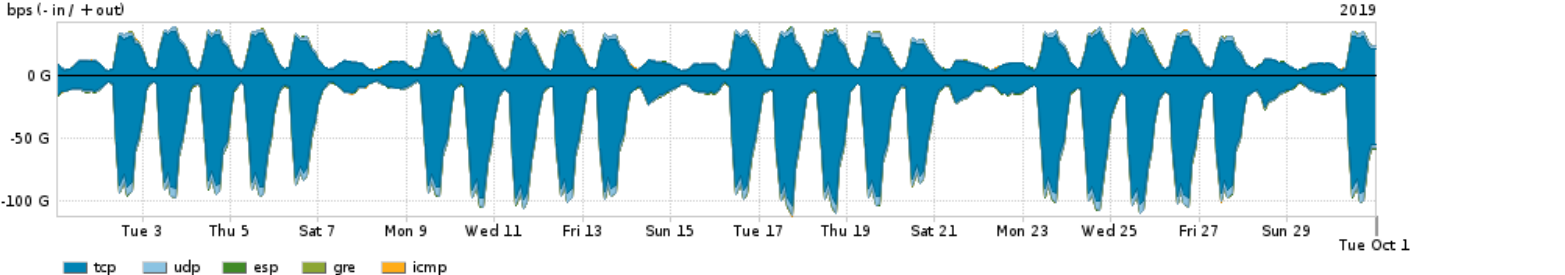

Distribuição do tráfego da rede Ipê por protocolo

Average | Max | PCT95

PROTOCOL	IN	OUT	TOTAL
☒ tcp	37.77 Gbps	16.46 Gbps	54.23 Gbps
☒ udp	2.62 Gbps	1.51 Gbps	4.13 Gbps
☒ esp	265.14 Mbps	72.32 Mbps	337.46 Mbps
☒ gre	25.31 Mbps	125.03 Mbps	150.34 Mbps
☒ icmp	21.77 Mbps	25.51 Mbps	47.28 Mbps
☐ ipv6-icmp	1.81 Mbps	2.60 Mbps	4.41 Mbps
☐ ipv6	2.65 Mbps	869.02 Kbps	3.52 Mbps
☐ 61	3.65 Kbps	0.00 bps	3.65 Kbps
☐ sctp	1.84 Kbps	3.00 bps	1.84 Kbps