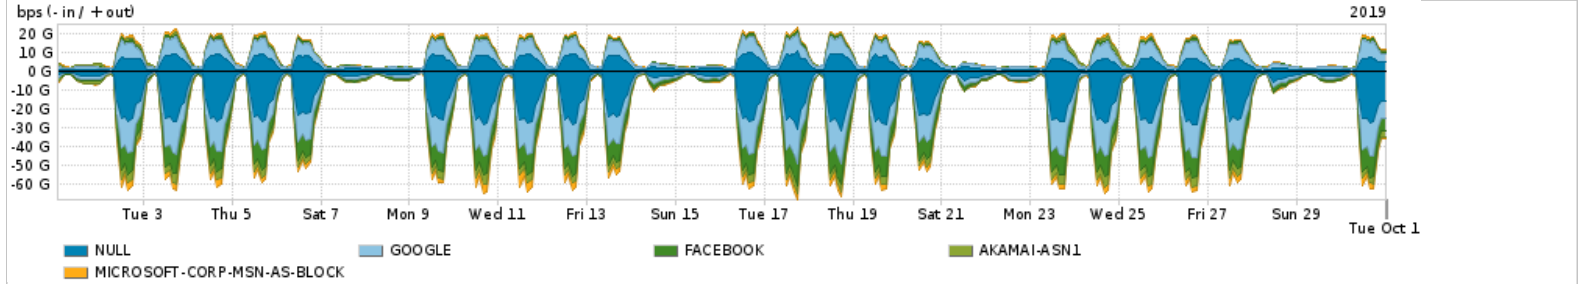

PROFILE	PROFILE	IN	OUT	TOTAL
☐	Internet_Academica	PoP-RN	568.10 Kbps	2.24 Mbps	2.81 Mbps
☐	Internet_Academica	PoP-PE	356.97 Kbps	670.75 Kbps	1.03 Mbps
☐	Internet_Academica	PoP-PA	273.89 Kbps	506.35 Kbps	780.23 Kbps
☐	Internet_Academica	PoP-BA	157.24 Kbps	597.18 Kbps	754.41 Kbps
☐	Internet_Academica	PoP-PB	277.96 Kbps	344.60 Kbps	622.56 Kbps
☐	Internet_Academica	PoP-MA	59.15 Kbps	522.23 Kbps	581.38 Kbps

Interesse de trafego do serviço de Internet acadêmica internacional por cidades

No Data Available

Redes (AS's de origem) mais acessadas pelos clientes da RNP sob o ponto de vista do AS1916

Average | Max | PCT95

	AS NAME	ASN	IN	OUT	TOTAL
☒	NULL	0	10.22 Gbps	3.26 Gbps	13.47 Gbps
☒	GOOGLE	15169	6.05 Gbps	3.77 Gbps	9.82 Gbps
☒	FACEBOOK	32934	4.19 Gbps	443.23 Mbps	4.63 Gbps
☒	AKAMAI-ASN1	20940	1.71 Gbps	456.24 Mbps	2.17 Gbps
☒	MICROSOFT-CORP-MSN-AS-BLOCK	8068	1.24 Gbps	479.83 Mbps	1.72 Gbps
☐	AMAZON-02	16509	1.20 Gbps	302.38 Mbps	1.50 Gbps
☐	EDGECAST	15133	1.41 Gbps	38.68 Mbps	1.45 Gbps
☐	CLARO	28573	215.84 Mbps	987.94 Mbps	1.20 Gbps
☐	ASGARR	137	1.11 Gbps	8.27 Mbps	1.12 Gbps
☐	MICROSOFT-CORP-MSN-AS-BLOCK	8075	408.79 Mbps	554.51 Mbps	963.30 Mbps
☐	KREONET-AS-KR	1237	906.97 Mbps	2.56 Kbps	906.98 Mbps
☐	SSI	2906	880.16 Mbps	22.32 Mbps	902.48 Mbps
☐	GCEPSA-BR	28604	755.30 Mbps	25.30 Mbps	780.60 Mbps
☐	ANDT-UY	6057	15.26 Mbps	754.87 Mbps	770.13 Mbps
☐	APPLE-ENGINEERING	714	208.92 Mbps	399.86 Mbps	608.77 Mbps