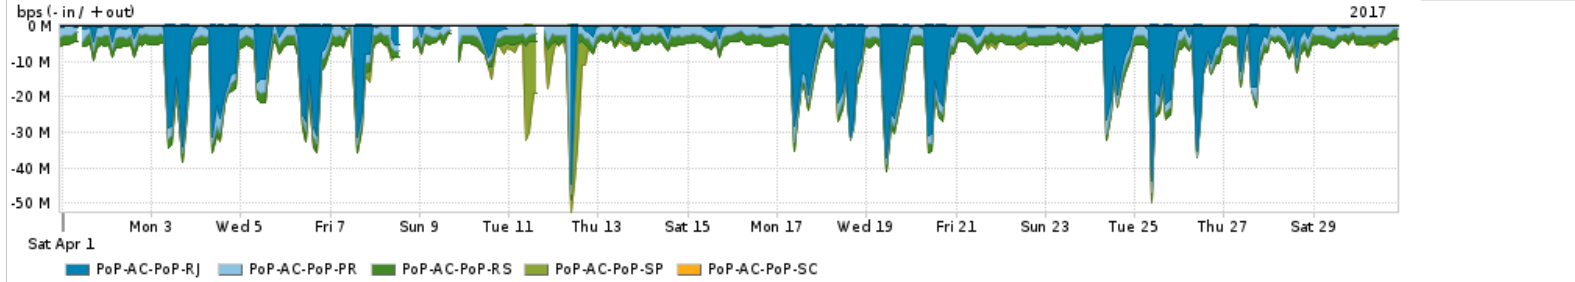

Os gráficos apresentados neste relatório de tráfego estão em formato stack, o que significa que seu valor é uma composição da soma dos componentes listados nas legendas localizadas logo abaixo dos gráficos. Os gráficos estão em "bps x tempo" e possuem dois eixos verticais, Out (positivo) e In (negativo).
 A primeira coluna da tabela define o ponto de referência para entendimento dos valores de In e Out.
 A contabilização do tráfego é sob o ponto de vista do AS da RNP, AS1916.

Utilização do serviço de Internet Commodity pelo PoP-AC

PROFILE	PROFILE	IN	OUT	TOTAL	
X	PoP-AC	Internet Commodity	19.24 Mbps	5.66 Mbps	24.90 Mbps

Utilização das trocas de tráfego comerciais no Brasil pelo PoP-AC

PROFILE	PROFILE	IN	OUT	TOTAL	
X	PoP-AC	Parceiros	74.46 Mbps	13.01 Mbps	87.48 Mbps

Utilização do serviço de Internet acadêmica internacional pelo PoP-AC

PROFILE	PROFILE	IN	OUT	TOTAL	
X	PoP-AC	Internet Acadêmica	112.56 Kbps	15.89 Kbps	128.45 Kbps

Interesse de tráfego do PoP-AC com os outros PoPs da RNP

Average | Max | PCT95

PROFILE	PROFILE	IN	OUT	TOTAL
<input checked="" type="checkbox"/>	PoP-AC	PoP-RJ	4.97 Mbps	49.18 Kbps
<input checked="" type="checkbox"/>	PoP-AC	PoP-PR	2.34 Mbps	0.00 bps
<input checked="" type="checkbox"/>	PoP-AC	PoP-RS	2.20 Mbps	1.27 Kbps
<input checked="" type="checkbox"/>	PoP-AC	PoP-SP	546.92 Kbps	5.08 Kbps
<input checked="" type="checkbox"/>	PoP-AC	PoP-SC	78.00 bps	0.00 bps