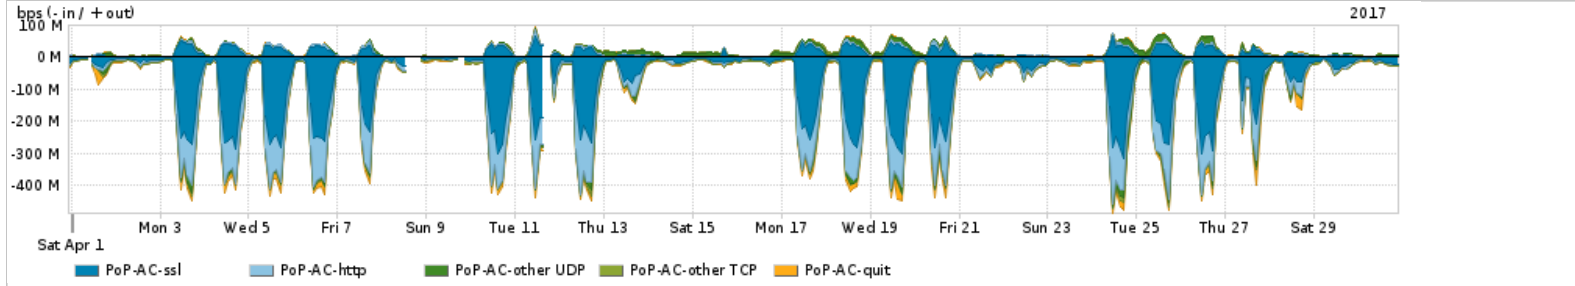

Distribuição do tráfego do PoP-AC por aplicação (análise em camada 3 e 4)

Average | Max | PCT95

PROFILE	APPLICATION	IN	OUT	TOTAL	
☒	PoP-AC	ssl	67.64 Mbps	10.25 Mbps	77.89 Mbps
☒	PoP-AC	http	32.21 Mbps	2.56 Mbps	34.77 Mbps
☒	PoP-AC	other UDP	2.69 Mbps	3.90 Mbps	6.59 Mbps
☒	PoP-AC	other TCP	4.98 Mbps	1.61 Mbps	6.59 Mbps