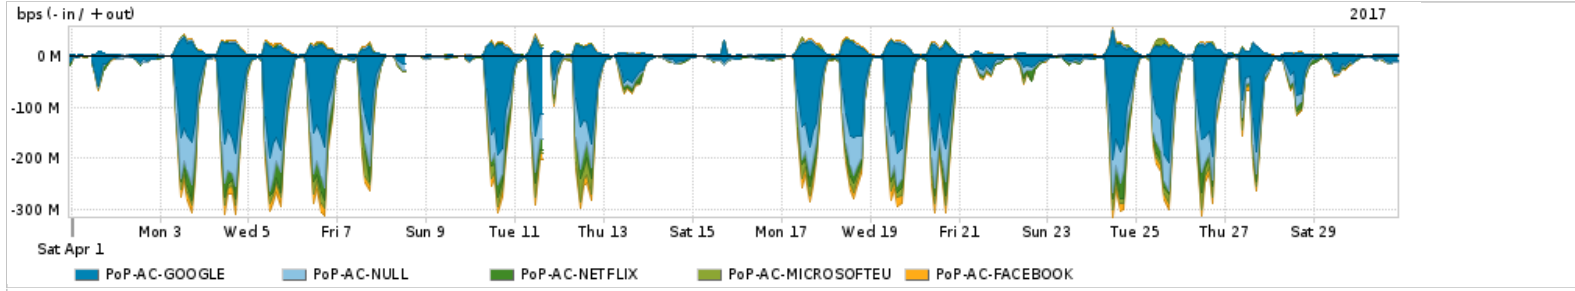

Redes (AS's de origem) mais acessadas pelo PoP-AC

Average | Max | PCT95

PROFILE	AS NAME	ASN	IN	OUT	TOTAL
☒	PoP-AC	GOOGLE	15169	43.50 Mbps	6.08 Mbps
☒	PoP-AC	NULL	0	16.21 Mbps	300.74 Kbps
☒	PoP-AC	NETFLIX	2906	5.68 Mbps	95.27 Kbps
☒	PoP-AC	MICROSOFTEU	8068	4.78 Mbps	481.17 Kbps
☒	PoP-AC	FACEBOOK	32934	3.96 Mbps	669.03 Kbps
☐	PoP-AC	AMAZON-02	16509	2.69 Mbps	440.78 Kbps
☐	PoP-AC	AKAMAI-ASN1	20940	2.37 Mbps	129.71 Kbps
☐	PoP-AC	DCLUX	24611	2.10 Mbps	382.61 Kbps
☐	PoP-AC	FUNPAR	10881	2.33 Mbps	0.00 bps
☐	PoP-AC	UFDRGDSBR	2716	2.13 Mbps	0.00 bps