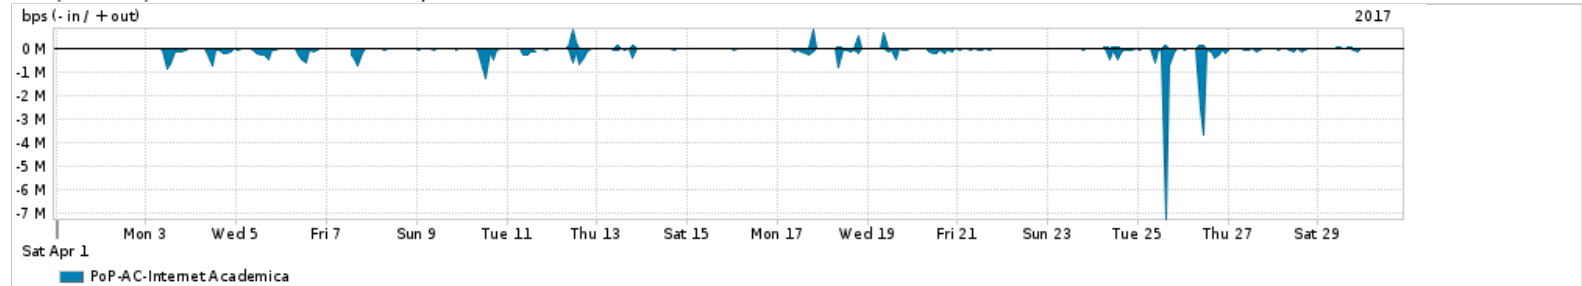

Os gráficos apresentados neste relatório de tráfego estão em formato stack, o que significa que seu valor é uma composição da soma dos componentes listados nas legendas localizadas logo abaixo dos gráficos. Os gráficos estão em "bps x tempo" e possuem dois eixos verticais, Out (positivo) e In (negativo).
 A primeira coluna da tabela define o ponto de referência para entendimento dos valores de In e Out.
 A contabilização do tráfego é sob o ponto de vista do AS da RNP, AS1916.

Utilização do serviço de Internet Commodity pelo PoP-AC

PROFILE	PROFILE	IN	OUT	TOTAL	
X	PoP-AC	Internet Commodity	19.24 Mbps	5.66 Mbps	24.90 Mbps

Utilização das trocas de tráfego comerciais no Brasil pelo PoP-AC

PROFILE	PROFILE	IN	OUT	TOTAL	
X	PoP-AC	Parceiros	74.46 Mbps	13.01 Mbps	87.48 Mbps

Utilização do serviço de Internet acadêmica internacional pelo PoP-AC

PROFILE	PROFILE	IN	OUT	TOTAL	
X	PoP-AC	Internet Acadêmica	112.56 Kbps	15.89 Kbps	128.45 Kbps