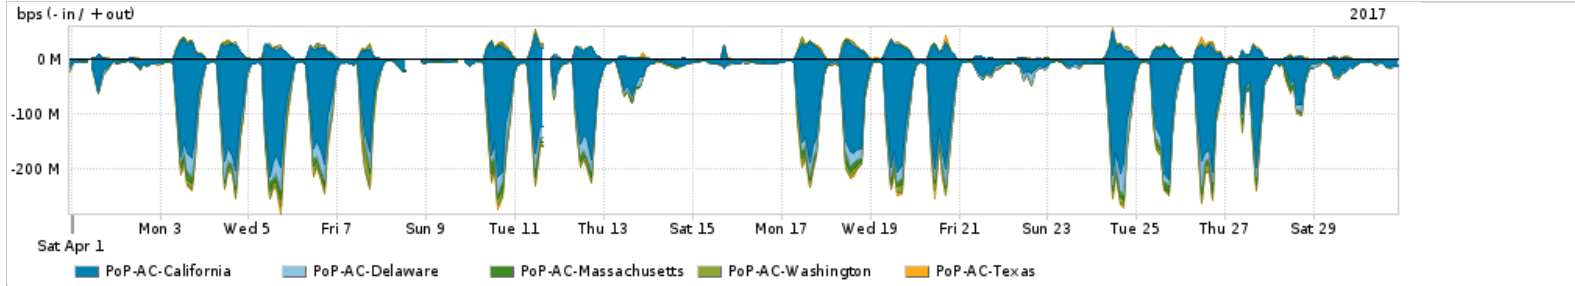

Distribuição do tráfego do PoP-AC por estado, província ou similar

Average | Max | PCT95

PROFILE	REGION	IN	OUT	TOTAL	
☒	PoP-AC	California	47.59 Mbps	7.23 Mbps	54.82 Mbps
☒	PoP-AC	Delaware	6.32 Mbps	230.15 Kbps	6.56 Mbps
☒	PoP-AC	Massachusetts	3.76 Mbps	199.56 Kbps	3.96 Mbps
☒	PoP-AC	Washington	3.12 Mbps	683.04 Kbps	3.81 Mbps
☒	PoP-AC	Texas	988.97 Kbps	552.56 Kbps	1.54 Mbps
☐	PoP-AC	Arizona	1.19 Mbps	33.05 Kbps	1.23 Mbps
☐	PoP-AC	New York	1.01 Mbps	154.62 Kbps	1.16 Mbps
☐	PoP-AC	Virginia	754.70 Kbps	165.38 Kbps	920.08 Kbps
☐	PoP-AC	New Hampshire	729.78 Kbps	35.34 Kbps	765.13 Kbps
☐	PoP-AC	Noord-Holland	677.17 Kbps	63.57 Kbps	740.74 Kbps
☐	PoP-AC	Florida	472.97 Kbps	56.97 Kbps	529.95 Kbps
☐	PoP-AC	Sao Paulo	236.11 Kbps	152.68 Kbps	388.79 Kbps
☐	PoP-AC	New Jersey	216.62 Kbps	61.69 Kbps	278.31 Kbps
☐	PoP-AC	Quebec	201.34 Kbps	7.94 Kbps	209.28 Kbps
☐	PoP-AC	Dolj	199.27 Kbps	5.39 Kbps	204.66 Kbps