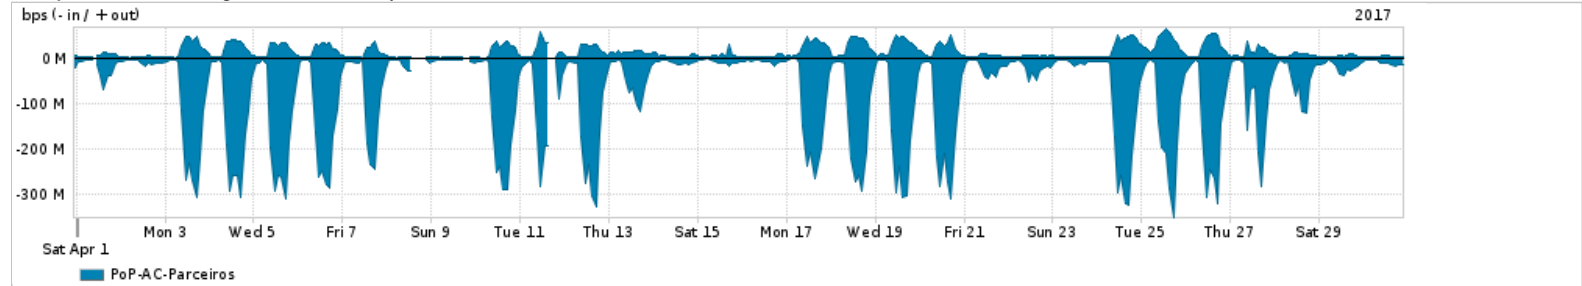

Os gráficos apresentados neste relatório de tráfego estão em formato stack, o que significa que seu valor é uma composição da soma dos componentes listados nas legendas localizadas logo abaixo dos gráficos. Os gráficos estão em "bps x tempo" e possuem dois eixos verticais, Out (positivo) e In (negativo).
 A primeira coluna da tabela define o ponto de referência para entendimento dos valores de In e Out.
 A contabilização do tráfego é sob o ponto de vista do AS da RNP, AS1916.

Legenda:
 PoP - Ponto de presença da RNP
 Parceiros - Provedores comerciais que a RNP mantém acordos de troca de tráfego
 Internet Acadêmica - Acesso às redes acadêmicas internacionais, serviço atualmente provido pela RedClara
 Internet commodity - Acesso pago à Internet global que é oferecido pela RNP aos seus clientes
 ASN - Número do sistema autônomo
 Profile - Objeto gerenciável definido arbitrariamente no Peakflow através de diversos parâmetros (ex: bloco cidr, peer-as, as-path, bgp community, interface, etc)

Utilização do serviço de Internet Commodity pelo PoP-AC

PROFILE	PROFILE	IN	OUT	TOTAL	
X	PoP-AC	Internet Commodity	19.24 Mbps	5.66 Mbps	24.90 Mbps

Utilização das trocas de tráfego comerciais no Brasil pelo PoP-AC