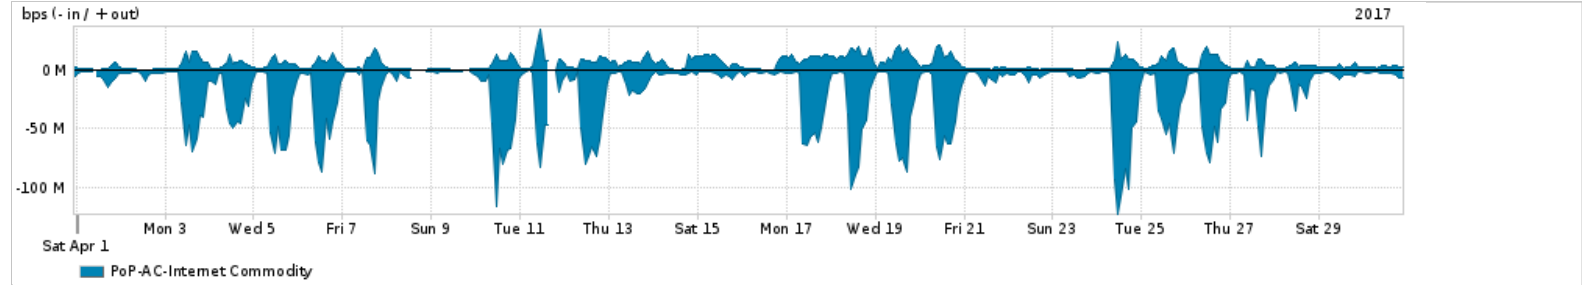

Os gráficos apresentados neste relatório de tráfego estão em formato stack, o que significa que seu valor é uma composição da soma dos componentes listados nas legendas localizadas logo abaixo dos gráficos. Os gráficos estão em "bps x tempo" e possuem dois eixos verticais, Out (positivo) e In (negativo).
 A primeira coluna da tabela define o ponto de referência para entendimento dos valores de In e Out.
 A contabilização do tráfego é sob o ponto de vista do AS da RNP, AS1916.

Legenda:
 PoP - Ponto de presença da RNP
 Parceiros - Provedores comerciais que a RNP mantém acordos de troca de tráfego
 Internet Acadêmica - Acesso às redes acadêmicas internacionais, serviço atualmente provido pela RedClara
 Internet commodity - Acesso pago à Internet global que é oferecido pela RNP aos seus clientes
 ASN - Número do sistema autônomo
 Profile - Objeto gerenciável definido arbitrariamente no Peakflow através de diversos parâmetros (ex: bloco cidr, peer-as, as-path, bgp community, interface, etc)

Utilização do serviço de Internet Commodity pelo PoP-AC

PROFILE	PROFILE	IN	OUT	TOTAL	
X	PoP-AC	Internet Commodity	19.24 Mbps	5.66 Mbps	24.90 Mbps

Utilização das trocas de tráfego comerciais no Brasil pelo PoP-AC