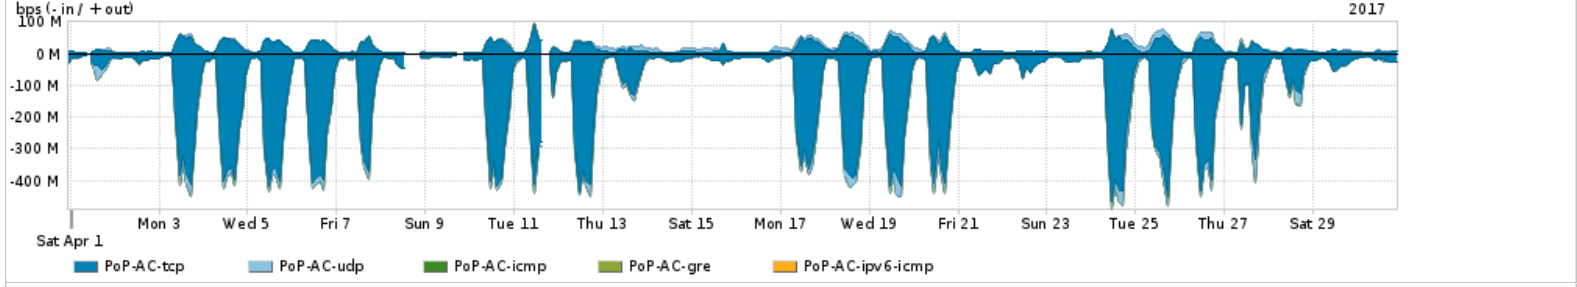

Distribuição do tráfego do PoP-AC por aplicação (análise em camada 3 e 4)

Average | Max | PCT95

PROFILE	APPLICATION	IN	OUT	TOTAL	
<input checked="" type="checkbox"/>	PoP-AC	ssl	67.64 Mbps	10.25 Mbps	77.89 Mbps
<input checked="" type="checkbox"/>	PoP-AC	http	32.21 Mbps	2.56 Mbps	34.77 Mbps
<input checked="" type="checkbox"/>	PoP-AC	other UDP	2.69 Mbps	3.90 Mbps	6.59 Mbps
<input checked="" type="checkbox"/>	PoP-AC	other TCP	4.98 Mbps	1.61 Mbps	6.59 Mbps

	PROFILE	APPLICATION	IN	OUT	TOTAL
<input checked="" type="checkbox"/>	PoP-AC	quit	6.02 Mbps	296.66 Kbps	6.32 Mbps
<input type="checkbox"/>	PoP-AC	dns	371.34 Kbps	87.55 Kbps	458.89 Kbps
<input type="checkbox"/>	PoP-AC	ssh	201.52 Kbps	76.96 Kbps	278.48 Kbps
<input type="checkbox"/>	PoP-AC	macromedia-fcs	136.30 Kbps	4.24 Kbps	140.53 Kbps
<input type="checkbox"/>	PoP-AC	smtp	53.13 Kbps	37.70 Kbps	90.83 Kbps
<input type="checkbox"/>	PoP-AC	bittorrent	27.99 Kbps	54.52 Kbps	82.52 Kbps

Distribuição do tráfego do PoP-AC por protocolo

Average | Max | PCT95

	PROFILE	PROTOCOL	IN	OUT	TOTAL
<input checked="" type="checkbox"/>	PoP-AC	tcp	105.63 Mbps	14.70 Mbps	120.34 Mbps
<input checked="" type="checkbox"/>	PoP-AC	udp	8.90 Mbps	4.27 Mbps	13.17 Mbps
<input checked="" type="checkbox"/>	PoP-AC	icmp	14.28 Kbps	19.16 Kbps	33.44 Kbps
<input checked="" type="checkbox"/>	PoP-AC	gre	690.00 bps	0.00 bps	690.00 bps
<input checked="" type="checkbox"/>	PoP-AC	ipv6-icmp	148.00 bps	411.00 bps	559.00 bps
<input type="checkbox"/>	PoP-AC	ipv6	0.00 bps	4.00 bps	4.00 bps
<input type="checkbox"/>	PoP-AC	sctp	1.00 bps	0.00 bps	1.00 bps