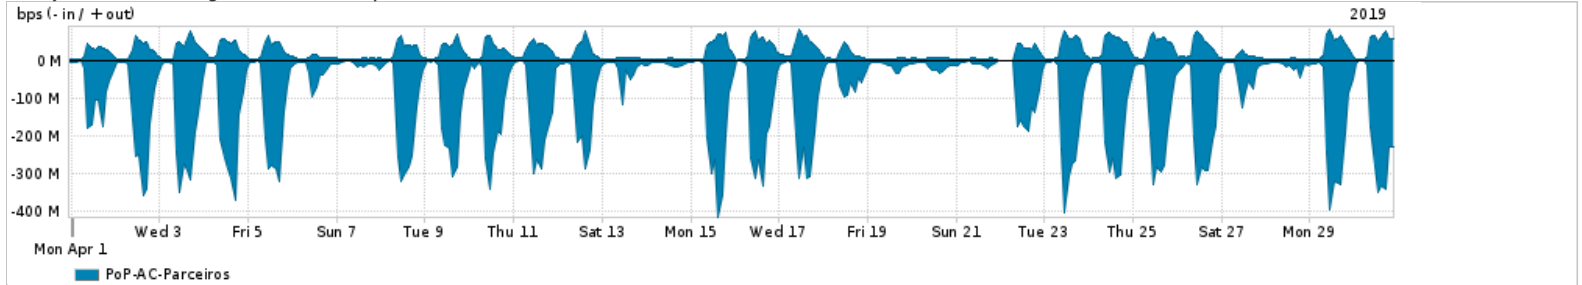

Os gráficos apresentados neste relatório de tráfego estão em formato stack, o que significa que seu valor é uma composição da soma dos componentes listados nas legendas localizadas logo abaixo dos gráficos. Os gráficos estão em "bps x tempo" e possuem dois eixos verticais, Out (positivo) e In (negativo). A primeira coluna da tabela define o ponto de referência para entendimento dos valores de In e Out. A contabilização do tráfego é sob o ponto de vista do AS da RNP, AS1916.

- Legenda:
- PoP - Ponto de presença da RNP
 - Parceiros - Provedores comerciais que a RNP mantém acordos de troca de tráfego
 - Internet Acadêmica - Acesso às redes acadêmicas internacionais, serviço atualmente provido pela RedClara
 - Internet commodity - Acesso pago à Internet global que é oferecido pela RNP aos seus clientes
 - ASN - Número do sistema autônomo
 - Profile - Objeto gerenciável definido arbitrariamente no Peakflow através de diversos parâmetros (ex: bloco cidr, peer-as, as-path, bgp community, interface, etc)

Utilização do serviço de Internet Commodity pelo PoP-AC

PROFILE	PROFILE	IN	OUT	TOTAL
<input checked="" type="checkbox"/> PoP-AC	Internet_Commodity	18.71 Mbps	4.51 Mbps	23.22 Mbps

Utilização das trocas de tráfego comerciais no Brasil pelo PoP-AC