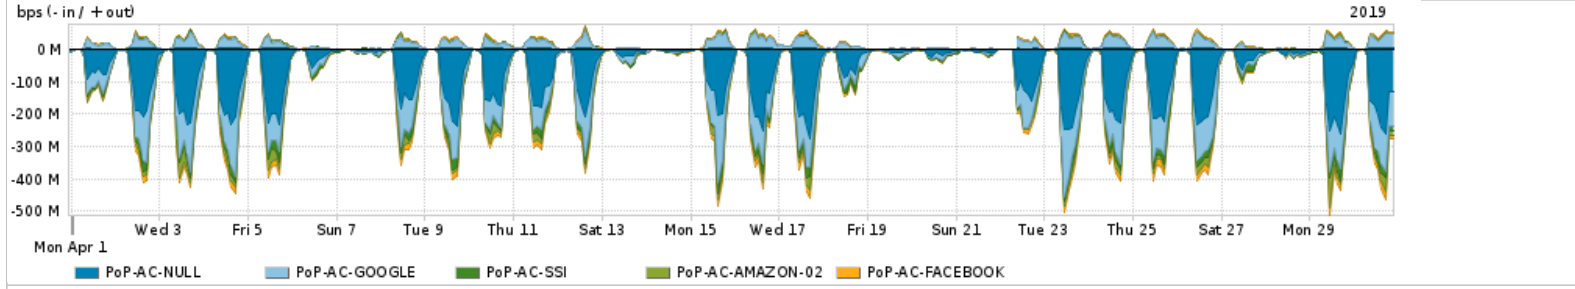

Redes (AS's de origem) mais acessadas pelo PoP-AC

Average | Max | PCT95

	PROFILE	AS NAME	ASN	IN	OUT	TOTAL
☒	PoP-AC	NULL	0	66.91 Mbps	1.38 Mbps	68.29 Mbps
☒	PoP-AC	GOOGLE	15169	34.53 Mbps	11.37 Mbps	45.90 Mbps
☒	PoP-AC	SSI	2906	8.05 Mbps	240.75 Kbps	8.29 Mbps
☒	PoP-AC	AMAZON-02	16509	6.61 Mbps	1.40 Mbps	8.01 Mbps
☒	PoP-AC	FACEBOOK	32934	5.55 Mbps	1.47 Mbps	7.02 Mbps
☐	PoP-AC	AKAMAI-ASN1	20940	5.65 Mbps	228.56 Kbps	5.88 Mbps
☐	PoP-AC	EDGECAST	15133	5.70 Mbps	102.97 Kbps	5.80 Mbps
☐	PoP-AC	MICROSOFT-CORP-MSN-AS-BLOCK	8068	4.13 Mbps	1.04 Mbps	5.17 Mbps
☐	PoP-AC	LVL-3549	3549	3.27 Mbps	54.09 Kbps	3.32 Mbps
☐	PoP-AC	CLOUDFLARENET	13335	2.76 Mbps	139.16 Kbps	2.90 Mbps