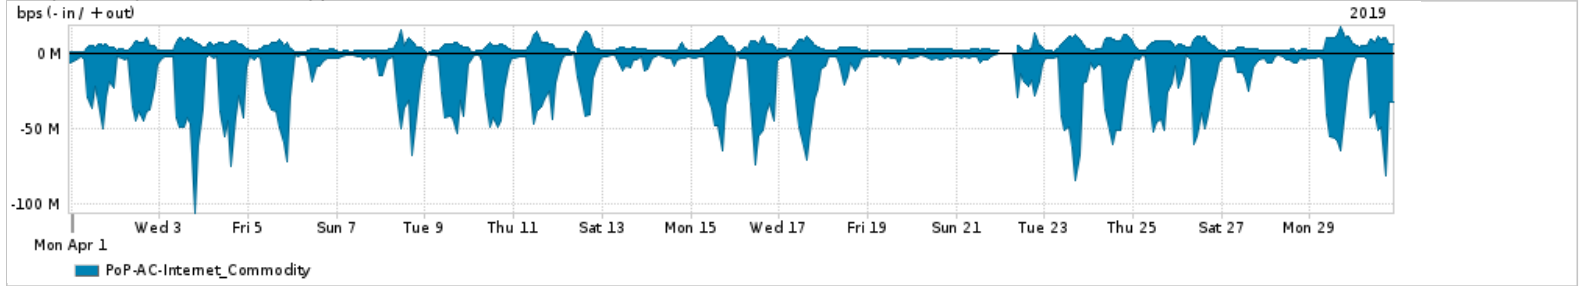

Os gráficos apresentados neste relatório de tráfego estão em formato stack, o que significa que seu valor é uma composição da soma dos componentes listados nas legendas localizadas logo abaixo dos gráficos. Os gráficos estão em "bps x tempo" e possuem dois eixos verticais, Out (positivo) e In (negativo). A primeira coluna da tabela define o ponto de referência para entendimento dos valores de In e Out. A contabilização do tráfego é sob o ponto de vista do AS da RNP, AS1916.

- Legenda:
- PoP - Ponto de presença da RNP
 - Parceiros - Provedores comerciais que a RNP mantém acordos de troca de tráfego
 - Internet Acadêmica - Acesso às redes acadêmicas internacionais, serviço atualmente provido pela RedClara
 - Internet commodity - Acesso pago à Internet global que é oferecido pela RNP aos seus clientes
 - ASN - Número do sistema autônomo
 - Profile - Objeto gerenciável definido arbitrariamente no Peakflow através de diversos parâmetros (ex: bloco cidr, peer-as, as-path, bgp community, interface, etc)

Utilização do serviço de Internet Commodity pelo PoP-AC

PROFILE	PROFILE	IN	OUT	TOTAL
<input checked="" type="checkbox"/> PoP-AC	Internet_Commodity	18.71 Mbps	4.51 Mbps	23.22 Mbps

Utilização das trocas de tráfego comerciais no Brasil pelo PoP-AC