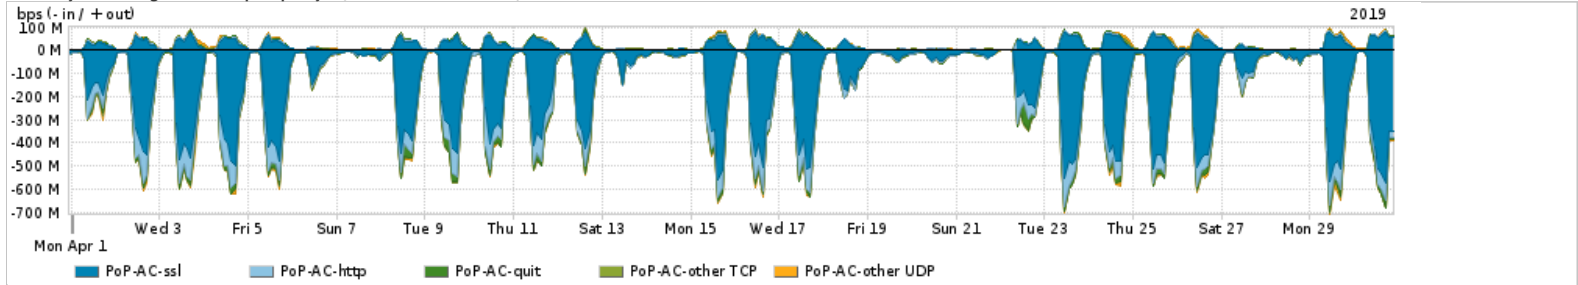

Distribuição do tráfego do PoP-AC por aplicação (análise em camada 3 e 4)

Average | Max | PCT95

	PROFILE	APPLICATION	IN	OUT	TOTAL
☒	PoP-AC	ssl	143.91 Mbps	20.16 Mbps	164.06 Mbps
☒	PoP-AC	http	28.28 Mbps	2.26 Mbps	30.53 Mbps
☒	PoP-AC	quit	7.38 Mbps	1.14 Mbps	8.53 Mbps
☒	PoP-AC	other TCP	1.48 Mbps	2.20 Mbps	3.68 Mbps