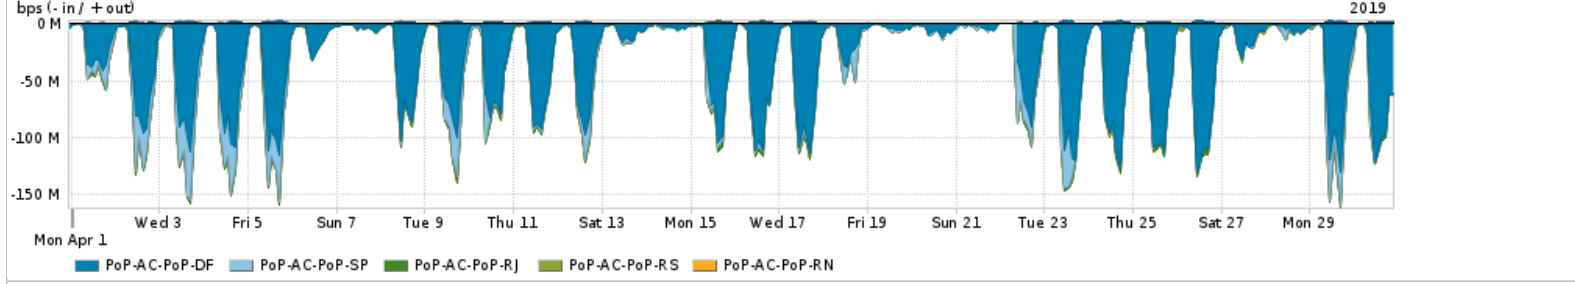

Interesse de tráfego do PoP-AC com os outros PoPs da RNP

Average | Max | PCT95

	PROFILE	PROFILE	IN	OUT	TOTAL
☒	PoP-AC	PoP-DF	32.23 Mbps	607.03 Kbps	32.84 Mbps
☒	PoP-AC	PoP-SP	5.46 Mbps	92.47 Kbps	5.55 Mbps
☒	PoP-AC	PoP-RJ	517.23 Kbps	7.65 Kbps	524.87 Kbps
☒	PoP-AC	PoP-RS	478.21 Kbps	10.00 bps	478.22 Kbps
☒	PoP-AC	PoP-RN	12.42 Kbps	0.00 bps	12.42 Kbps
☐	PoP-AC	PoP-PR	5.17 Kbps	0.00 bps	5.17 Kbps
☐	PoP-AC	PoP-SC	649.00 bps	0.00 bps	649.00 bps
☐	PoP-AC	PoP-RR	0.00 bps	0.00 bps	0.00 bps