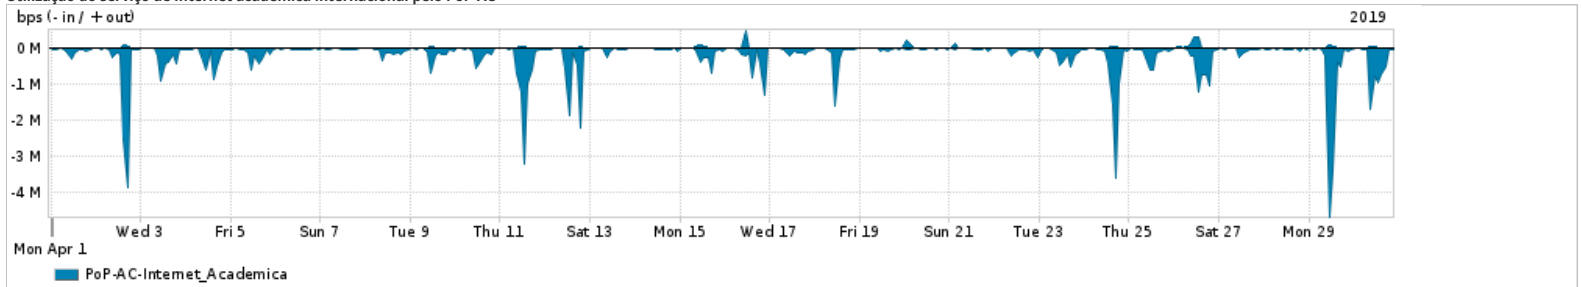

Os gráficos apresentados neste relatório de tráfego estão em formato stack, o que significa que seu valor é uma composição da soma dos componentes listados nas legendas localizadas logo abaixo dos gráficos. Os gráficos estão em "bps x tempo" e possuem dois eixos verticais, Out (positivo) e In (negativo). A primeira coluna da tabela define o ponto de referência para entendimento dos valores de In e Out. A contabilização do tráfego é sob o ponto de vista do AS da RNP, AS1916.

- Legenda:
- PoP - Ponto de presença da RNP
 - Parceiros - Provedores comerciais que a RNP mantém acordos de troca de tráfego
 - Internet Acadêmica - Acesso às redes acadêmicas internacionais, serviço atualmente provido pela RedClara
 - Internet commodity - Acesso pago à Internet global que é oferecido pela RNP aos seus clientes
 - ASN - Número do sistema autônomo
 - Profile - Objeto gerenciável definido arbitrariamente no Peakflow através de diversos parâmetros (ex: bloco cidr, peer-as, as-path, bgp community, interface, etc)

Utilização do serviço de Internet Commodity pelo PoP-AC

PROFILE	PROFILE	IN	OUT	TOTAL
<input checked="" type="checkbox"/> PoP-AC	Internet_Commodity	18.71 Mbps	4.51 Mbps	23.22 Mbps

Utilização das trocas de tráfego comerciais no Brasil pelo PoP-AC

PROFILE	PROFILE	IN	OUT	TOTAL
<input checked="" type="checkbox"/> PoP-AC	Parceiros	98.05 Mbps	21.74 Mbps	119.80 Mbps

Utilização do serviço de Internet acadêmica internacional pelo PoP-AC

PROFILE	PROFILE	IN	OUT	TOTAL
<input checked="" type="checkbox"/> PoP-AC	Internet_Academica	196.58 Kbps	15.78 Kbps	212.36 Kbps