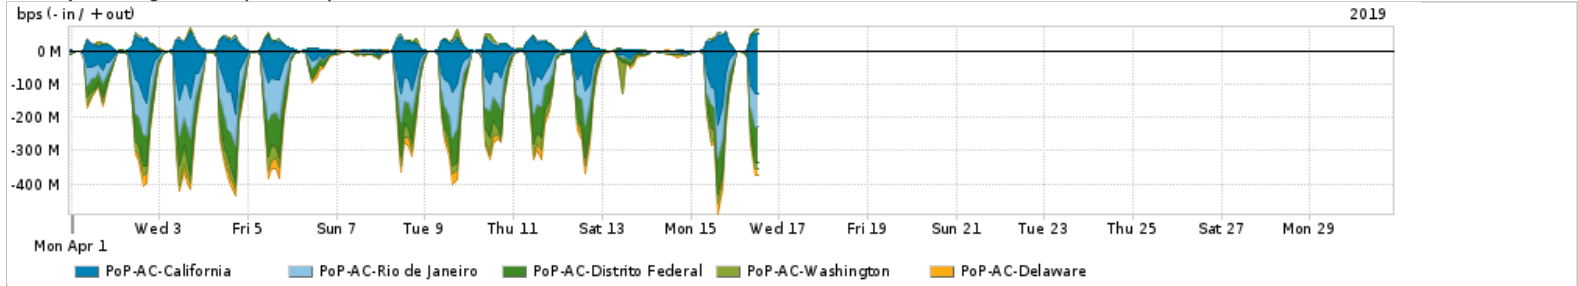

Distribuição do tráfego do PoP-AC por estado, província ou similar

Average | Max | PCT95

	PROFILE	REGION	IN	OUT	TOTAL
☒	PoP-AC	California	19.12 Mbps	6.68 Mbps	25.80 Mbps
☒	PoP-AC	Rio de Janeiro	17.07 Mbps	443.15 Kbps	17.52 Mbps
☒	PoP-AC	Distrito Federal	16.39 Mbps	400.88 Kbps	16.79 Mbps
☒	PoP-AC	Washington	5.75 Mbps	722.62 Kbps	6.47 Mbps
☒	PoP-AC	Delaware	3.94 Mbps	162.49 Kbps	4.10 Mbps
☐	PoP-AC	Massachusetts	2.44 Mbps	129.77 Kbps	2.57 Mbps
☐	PoP-AC	Sao Paulo	2.11 Mbps	391.62 Kbps	2.51 Mbps
☐	PoP-AC	Virginia	1.33 Mbps	338.17 Kbps	1.66 Mbps
☐	PoP-AC	Pernambuco	918.20 Kbps	15.29 Kbps	933.49 Kbps
☐	PoP-AC	Quebec	617.94 Kbps	48.95 Kbps	666.89 Kbps
☐	PoP-AC	Arizona	521.62 Kbps	15.85 Kbps	537.47 Kbps
☐	PoP-AC	Texas	450.55 Kbps	70.89 Kbps	521.44 Kbps
☐	PoP-AC	Oregon	75.37 Kbps	425.06 Kbps	500.42 Kbps
☐	PoP-AC	Florida	391.32 Kbps	33.85 Kbps	425.17 Kbps
☐	PoP-AC	Rio Grande do Sul	337.11 Kbps	40.59 Kbps	377.70 Kbps