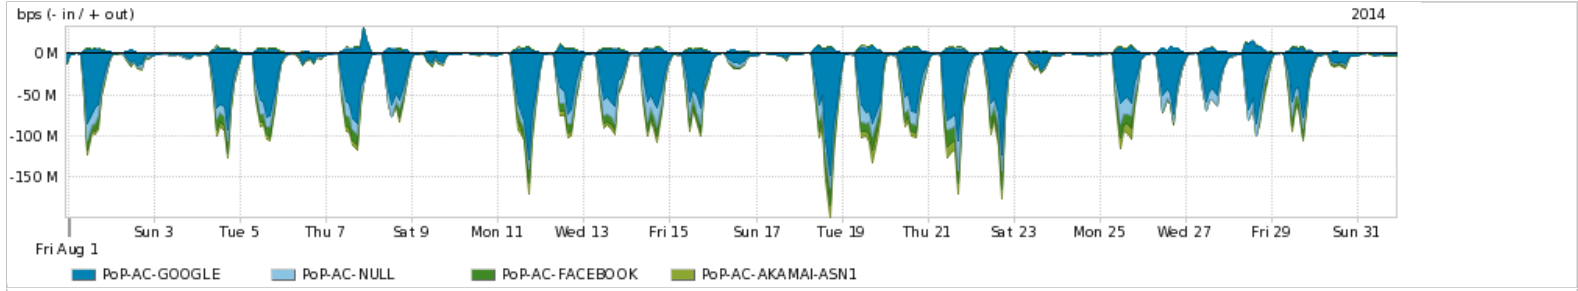

Os gráficos apresentados neste relatório de tráfego estão em formato *stack*, o que significa que seu valor é uma composição da soma dos componentes listados nas legendas localizadas logo abaixo dos gráficos. Os gráficos estão em "bps x tempo" e possuem dois eixos verticais, Out (positivo) e In (negativo).

PROFILE	PROFILE	IN	OUT	TOTAL	
<input checked="" type="checkbox"/>	PoP-AC	Internet Commodity	17.57 Mbps	3.34 Mbps	20.90 Mbps

**Utilização das trocas de tráfego comerciais no Brasil pelo PoP-AC**

PROFILE	PROFILE	IN	OUT	TOTAL	
<input checked="" type="checkbox"/>	PoP-AC	Parceiros	33.73 Mbps	5.12 Mbps	38.85 Mbps

**Utilização do serviço de Internet acadêmica internacional pelo PoP-AC**

PROFILE	PROFILE	IN	OUT	TOTAL	
<input checked="" type="checkbox"/>	PoP-AC	Internet Acadêmica	217.21 Kbps	8.84 Kbps	226.05 Kbps

Redes (AS's de origem) mais acessadas pelo PoP-AC