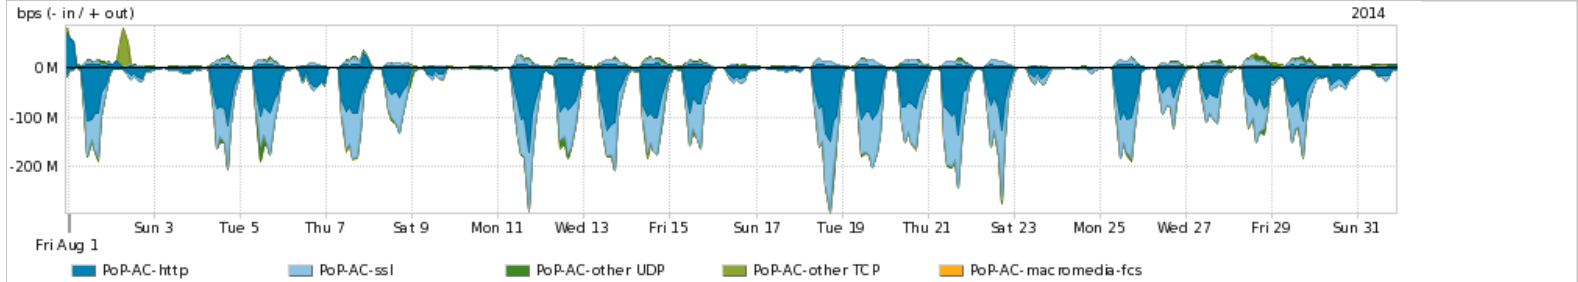

Distribuição do tráfego do PoP-AC por aplicação (análise em camada 3 e 4)

Average | Max | PCT95

PROFILE	APPLICATION	IN	OUT	TOTAL	
☒	PoP-AC	http	31.83 Mbps	2.91 Mbps	34.74 Mbps
☒	PoP-AC	ssl	23.93 Mbps	3.03 Mbps	26.96 Mbps
☒	PoP-AC	other UDP	703.58 Kbps	1.10 Mbps	1.80 Mbps
☒	PoP-AC	other TCP	482.80 Kbps	798.30 Kbps	1.28 Mbps
☐	PoP-AC	dns	54.24 Kbps	722.77 Kbps	777.01 Kbps