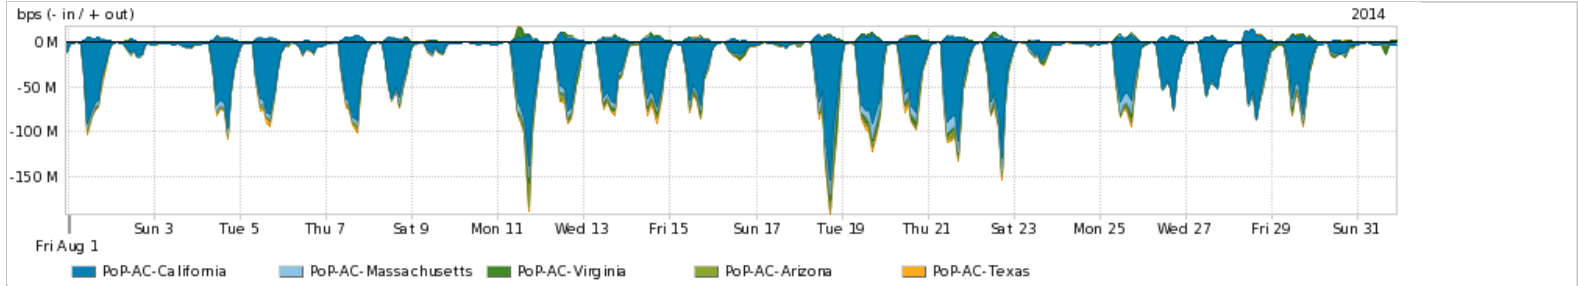

Distribuição do tráfego do PoP-AC por estado, província ou similar

Average | Max | PCT95

PROFILE	REGION	IN	OUT	TOTAL	
☒	PoP-AC	California	23.33 Mbps	1.95 Mbps	25.29 Mbps
☒	PoP-AC	Massachusetts	2.27 Mbps	149.20 Kbps	2.42 Mbps
☒	PoP-AC	Virginia	1.03 Mbps	410.20 Kbps	1.44 Mbps
☒	PoP-AC	Arizona	1.20 Mbps	26.78 Kbps	1.23 Mbps
☒	PoP-AC	Texas	1.01 Mbps	98.96 Kbps	1.11 Mbps
☐	PoP-AC	Washington	757.13 Kbps	301.94 Kbps	1.06 Mbps
☐	PoP-AC	Guangdong	2.06 Kbps	964.79 Kbps	966.85 Kbps
☐	PoP-AC	Florida	593.43 Kbps	39.82 Kbps	633.25 Kbps
☐	PoP-AC	Sao Paulo	388.42 Kbps	207.35 Kbps	595.77 Kbps
☐	PoP-AC	Guangxi	2.42 Kbps	505.95 Kbps	508.37 Kbps
☐	PoP-AC	New Jersey	305.82 Kbps	122.67 Kbps	428.48 Kbps
☐	PoP-AC	Illinois	321.51 Kbps	12.89 Kbps	334.40 Kbps
☐	PoP-AC	Missouri	284.71 Kbps	9.50 Kbps	294.21 Kbps
☐	PoP-AC	Delaware	281.71 Kbps	3.91 Kbps	285.61 Kbps
☐	PoP-AC	Distrito Federal	192.61 Kbps	81.74 Kbps	274.34 Kbps