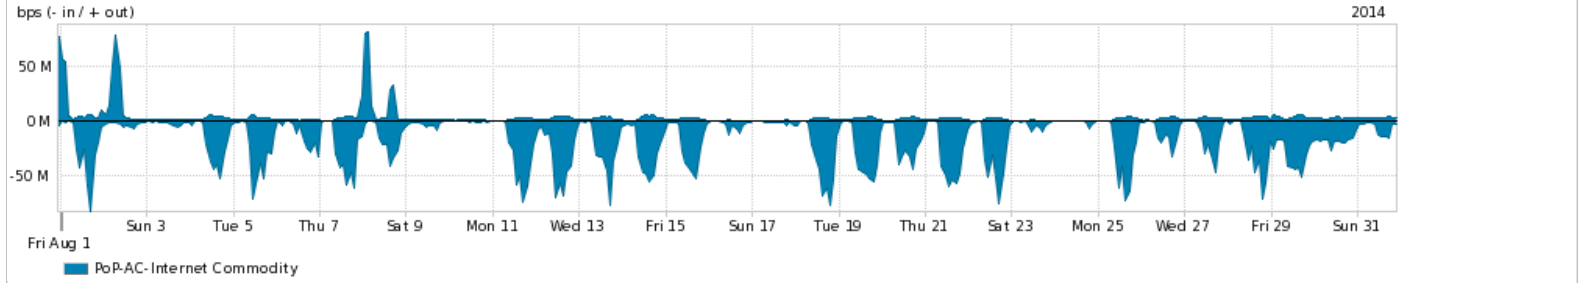

Os gráficos apresentados neste relatório de tráfego estão em formato *stack*, o que significa que seu valor é uma composição da soma dos componentes listados nas legendas localizadas logo abaixo dos gráficos. Os gráficos estão em "bps x tempo" e possuem dois eixos verticais, Out (positivo) e In (negativo).

A primeira coluna da tabela define o ponto de referência para entendimento dos valores de In e Out.

A contabilização do tráfego é sob o ponto de vista do AS da RNP, AS1916.

Legenda:

PoP - Ponto de presença da RNP

Parceiros - Provedores comerciais que a RNP mantém acordos de troca de tráfego

Internet Acadêmica - Acesso às redes acadêmicas internacionais, serviço atualmente provido pela RedClara

Internet commodity - Acesso pago à Internet global que é oferecido gratuitamente pela RNP aos seus clientes

ASN - Número do sistema autônomo

Profile - Objeto gerenciável definido arbitrariamente no Peakflow através de diversos parâmetros (ex: bloco cidr, peer-as, as-path, bgp community, interface, etc)

**Utilização do serviço de Internet Commodity pelo PoP-AC**