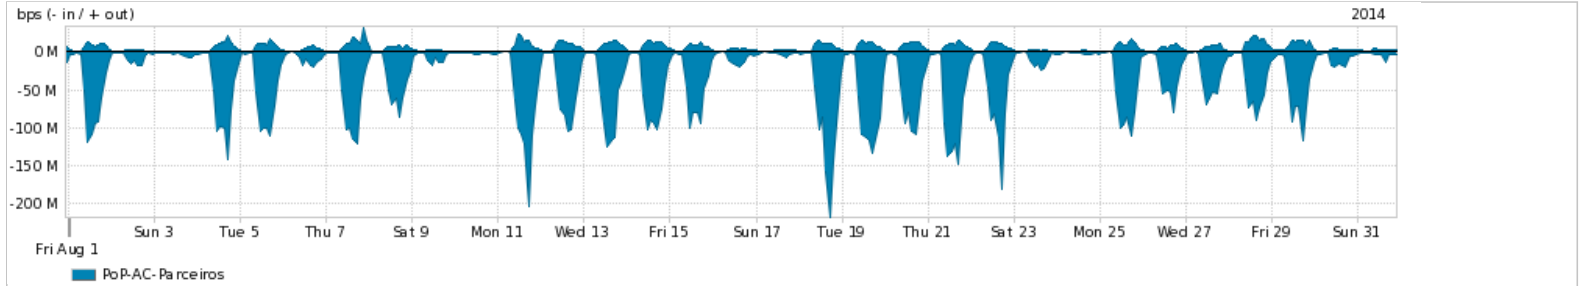

Os gráficos apresentados neste relatório de tráfego estão em formato *stack*, o que significa que seu valor é uma composição da soma dos componentes listados nas legendas localizadas logo abaixo dos gráficos. Os gráficos estão em "bps x tempo" e possuem dois eixos verticais, Out (positivo) e In (negativo).

ASN - Número do sistema autônomo

Profile - Objeto gerenciável definido arbitrariamente no Peakflow através de diversos parâmetros (ex: bloco cidr, peer-as, as-path, bgp community, interface, etc)

**Utilização do serviço de Internet Commodity pelo PoP-AC**

PROFILE	PROFILE	IN	OUT	TOTAL	
<input checked="" type="checkbox"/>	PoP-AC	Internet Commodity	17.57 Mbps	3.34 Mbps	20.90 Mbps

**Utilização das trocas de tráfego comerciais no Brasil pelo PoP-AC**

PROFILE	PROFILE	IN	OUT	TOTAL	
<input checked="" type="checkbox"/>	PoP-AC	Parceiros	33.73 Mbps	5.12 Mbps	38.85 Mbps

**Utilização do serviço de Internet acadêmica internacional pelo PoP-AC**

PROFILE	PROFILE	IN	OUT	TOTAL	
<input checked="" type="checkbox"/>	PoP-AC	Internet Acadêmica	217.21 Kbps	8.84 Kbps	226.05 Kbps

Redes (AS's de origem) mais acessadas pelo PoP-AC