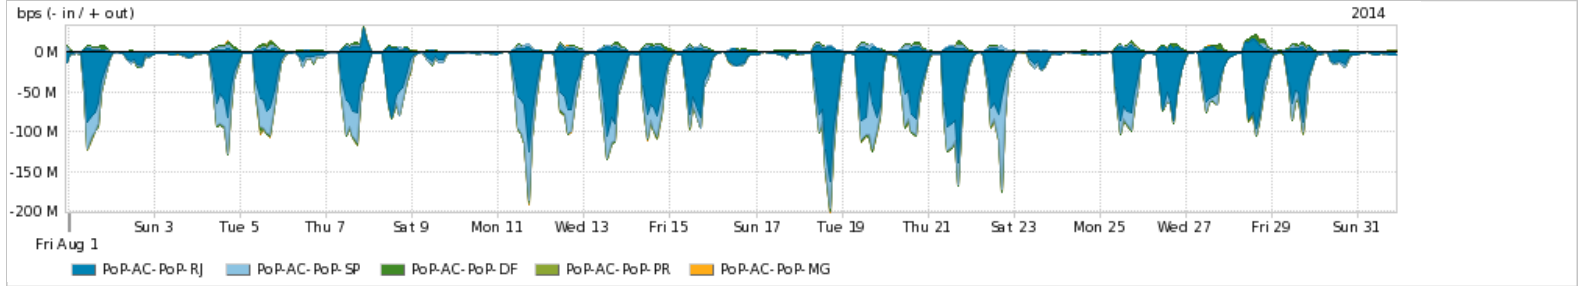

PROFILE	PROFILE	IN	OUT	TOTAL	
<input checked="" type="checkbox"/>	PoP-AC	Internet Commodity	17.57 Mbps	3.34 Mbps	20.90 Mbps

**Utilização das trocas de tráfego comerciais no Brasil pelo PoP-AC**

PROFILE	PROFILE	IN	OUT	TOTAL	
<input checked="" type="checkbox"/>	PoP-AC	Parceiros	33.73 Mbps	5.12 Mbps	38.85 Mbps

**Utilização do serviço de Internet acadêmica internacional pelo PoP-AC**

PROFILE	PROFILE	IN	OUT	TOTAL	
<input checked="" type="checkbox"/>	PoP-AC	Internet Acadêmica	217.21 Kbps	8.84 Kbps	226.05 Kbps

Redes (AS's de origem) mais acessadas pelo PoP-AC

Interesse de tráfego do PoP-AC com os outros PoPs da RNP

Average | Max | PCT95

PROFILE	PROFILE	IN	OUT	TOTAL	
<input checked="" type="checkbox"/>	PoP-AC	PoP-RJ	24.81 Mbps	1.94 Mbps	26.75 Mbps
<input checked="" type="checkbox"/>	PoP-AC	PoP-SP	8.06 Mbps	885.78 Kbps	8.95 Mbps
<input checked="" type="checkbox"/>	PoP-AC	PoP-DF	663.67 Kbps	1.04 Mbps	1.71 Mbps
<input checked="" type="checkbox"/>	PoP-AC	PoP-PR	198.70 Kbps	40.47 Kbps	239.17 Kbps
<input checked="" type="checkbox"/>	PoP-AC	PoP-MG	47.86 Kbps	45.42 Kbps	93.28 Kbps
<input type="checkbox"/>	PoP-AC	PoP-RS	64.76 Kbps	15.70 Kbps	80.45 Kbps
<input type="checkbox"/>	PoP-AC	PoP-SC	54.90 Kbps	8.14 Kbps	63.04 Kbps
<input type="checkbox"/>	PoP-AC	PoP-CE	40.98 Kbps	13.81 Kbps	54.79 Kbps
<input type="checkbox"/>	PoP-AC	PoP-BA	14.18 Kbps	12.88 Kbps	27.05 Kbps
<input type="checkbox"/>	PoP-AC	PoP-PA	10.34 Kbps	9.59 Kbps	19.93 Kbps