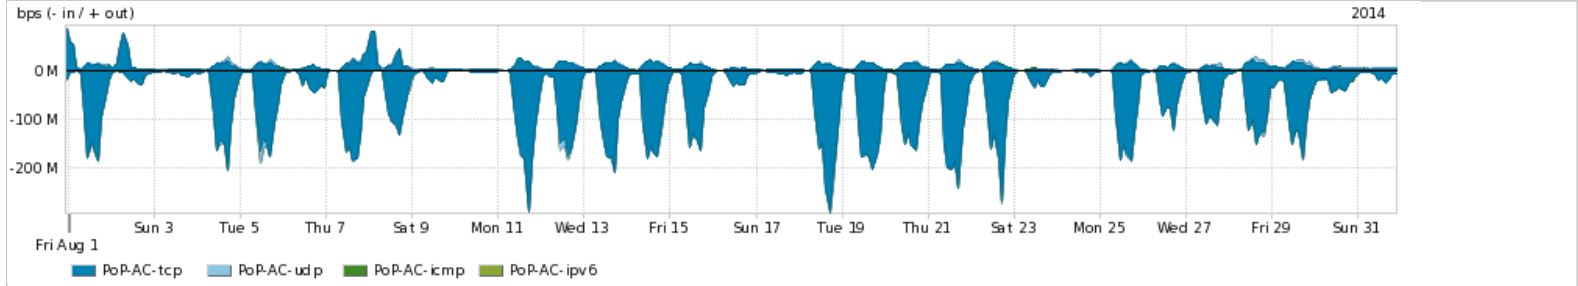

PROFILE	APPLICATION	IN	OUT	TOTAL
☒	PoP-AC	macromedia-fcs	215.63 Kbps	12.42 Kbps	228.05 Kbps
☐	PoP-AC	smtp	42.68 Kbps	33.68 Kbps	76.36 Kbps
☐	PoP-AC	rdp	5.84 Kbps	57.09 Kbps	62.93 Kbps
☐	PoP-AC	bittorrent	13.95 Kbps	21.42 Kbps	35.37 Kbps
☐	PoP-AC	postgresql	26.01 Kbps	3.60 Kbps	29.61 Kbps

Distribuição do tráfego do PoP-AC por protocolo

Average | Max | PCT95

	PROFILE	PROTOCOL	IN	OUT	TOTAL
☒	PoP-AC	tcp	56.57 Mbps	7.55 Mbps	64.11 Mbps
☒	PoP-AC	udp	761.89 Kbps	1.16 Mbps	1.92 Mbps
☒	PoP-AC	icmp	63.78 Kbps	64.86 Kbps	128.63 Kbps
☒	PoP-AC	ipv6	8.00 bps	5.00 bps	13.00 bps

For assistance with this product, please contact support@arbornetworks.com.