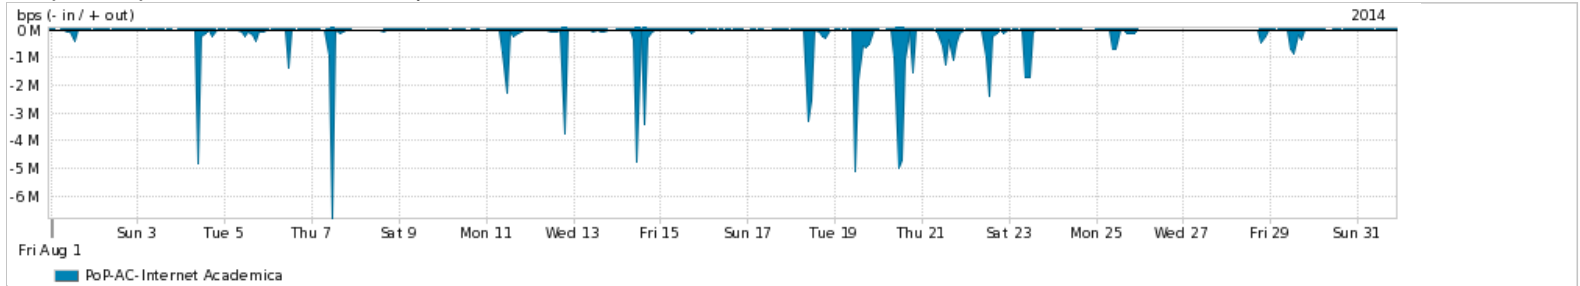

Utilização do serviço de Internet acadêmica internacional pelo PoP-AC

PROFILE	PROFILE	IN	OUT	TOTAL	
☒	PoP-AC	Internet Acadêmica	217.21 Kbps	8.84 Kbps	226.05 Kbps