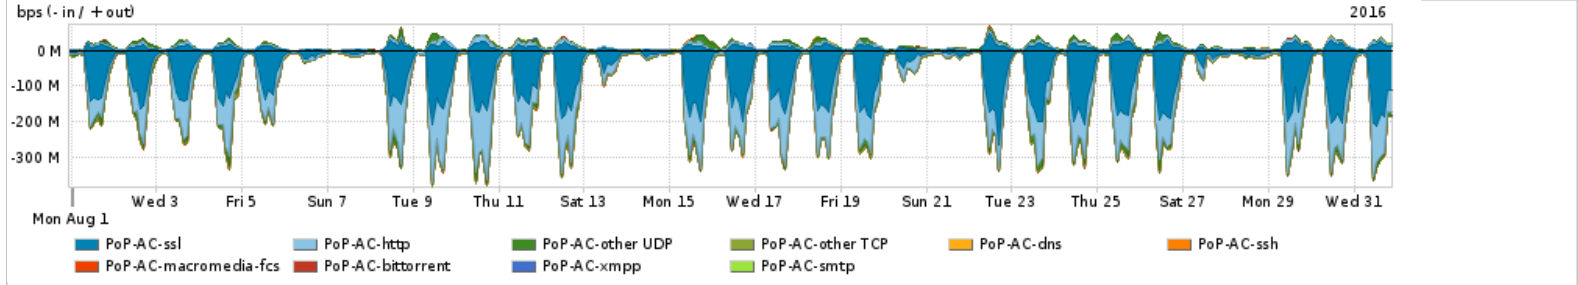

Distribuição do tráfego do PoP-AC por aplicação (análise em camada 3 e 4)

Average | Max | PCT95

PROFILE	APPLICATION	IN	OUT	TOTAL	
☐	PoP-AC	ssl	62.49 Mbps	6.75 Mbps	69.24 Mbps
☐	PoP-AC	http	38.81 Mbps	4.32 Mbps	43.13 Mbps
☐	PoP-AC	other UDP	4.15 Mbps	2.91 Mbps	7.06 Mbps
☐	PoP-AC	other TCP	4.04 Mbps	939.68 Kbps	4.98 Mbps