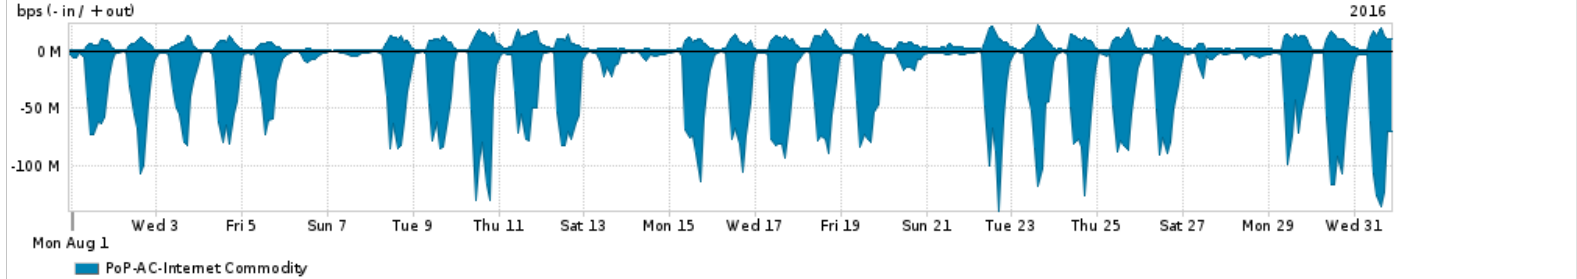

Os gráficos apresentados neste relatório de tráfego estão em formato stack, o que significa que seu valor é uma composição da soma dos componentes listados nas legendas localizadas logo abaixo dos gráficos. Os gráficos estão em "bps x tempo" e possuem dois eixos verticais, Out (positivo) e In (negativo).
 A primeira coluna da tabela define o ponto de referência para entendimento dos valores de In e Out.
 A contabilização do tráfego é sob o ponto de vista do AS da RNP, AS1916.

Legenda:
 PoP - Ponto de presença da RNP
 Parceiros - Provedores comerciais que a RNP mantém acordos de troca de tráfego
 Internet Acadêmica - Acesso às redes acadêmicas internacionais, serviço atualmente provido pela RedClara
 Internet commodity - Acesso pago à Internet global que é oferecido pela RNP aos seus clientes
 ASN - Número do sistema autônomo
 Profile - Objeto gerenciável definido arbitrariamente no Peakflow através de diversos parâmetros (ex: bloco cidr, peer-as, as-path, bgp community, interface, etc)

Utilização do serviço de Internet Commodity pelo PoP-AC

Average | Max | PCT95

PROFILE	PROFILE	IN	OUT	TOTAL	
<input type="checkbox"/>	PoP-AC	Internet Commodity	31.86 Mbps	5.53 Mbps	37.40 Mbps

Utilização das trocas de tráfego comerciais no Brasil pelo PoP-AC