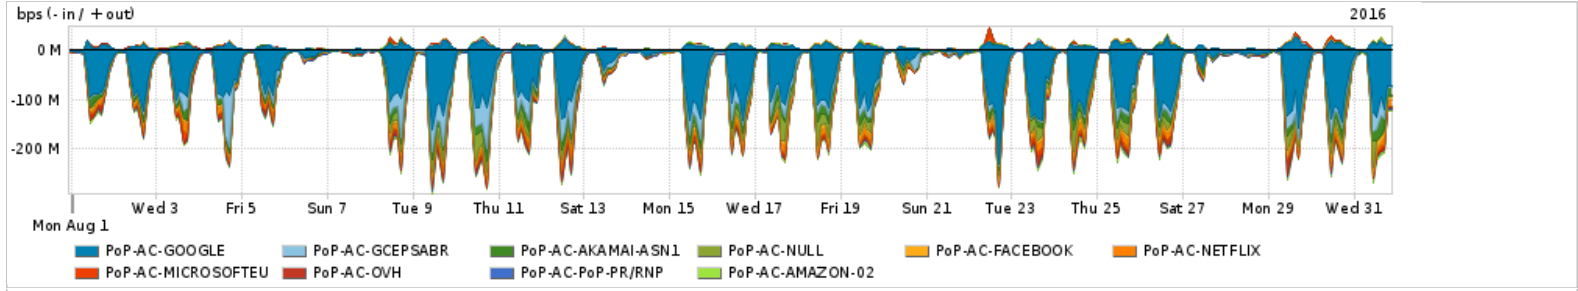

Os gráficos apresentados neste relatório de tráfego estão em formato stack, o que significa que seu valor é uma composição da soma dos componentes listados nas legendas localizadas logo abaixo dos gráficos. Os gráficos estão em "bps x tempo" e possuem dois eixos verticais, Out (positivo) e In (negativo).
 A primeira coluna da tabela define o ponto de referência para entendimento dos valores de In e Out.
 A contabilização do tráfego é sob o ponto de vista do AS da RNP, AS1916.

Utilização do serviço de Internet Commodity pelo PoP-AC

Average | Max | PCT95

PROFILE	PROFILE	IN	OUT	TOTAL	
<input type="checkbox"/>	PoP-AC	Internet Commodity	31.86 Mbps	5.53 Mbps	37.40 Mbps

Utilização das trocas de tráfego comerciais no Brasil pelo PoP-AC

Average | Max | PCT95

PROFILE	PROFILE	IN	OUT	TOTAL	
<input type="checkbox"/>	PoP-AC	Parceiros	69.09 Mbps	9.62 Mbps	78.72 Mbps

Utilização do serviço de Internet acadêmica internacional pelo PoP-AC

Average | Max | PCT95

PROFILE	PROFILE	IN	OUT	TOTAL	
<input type="checkbox"/>	PoP-AC	Internet Academica	187.75 Kbps	10.46 Kbps	198.21 Kbps

Redes (AS's de origem) mais acessadas pelo PoP-AC

Average | Max | PCT95

PROFILE	AS NAME	ASN	IN	OUT	TOTAL	
<input type="checkbox"/>	PoP-AC	GOOGLE	15169	42.92 Mbps	4.31 Mbps	47.23 Mbps
<input type="checkbox"/>	PoP-AC	GCEPSABR	28604	7.65 Mbps	195.59 Kbps	7.84 Mbps
<input type="checkbox"/>	PoP-AC	AKAMAI-ASN1	20940	5.68 Mbps	182.10 Kbps	5.86 Mbps
<input type="checkbox"/>	PoP-AC	NUL	0	5.64 Mbps	148.77 Kbps	5.78 Mbps
<input type="checkbox"/>	PoP-AC	FACEBOOK	32934	3.60 Mbps	383.82 Kbps	3.98 Mbps
<input type="checkbox"/>	PoP-AC	NETFLIX	2906	3.66 Mbps	60.33 Kbps	3.72 Mbps
<input type="checkbox"/>	PoP-AC	MICROSOFTEU	8068	2.52 Mbps	465.49 Kbps	2.98 Mbps
<input type="checkbox"/>	PoP-AC	OVH	16276	2.15 Mbps	165.80 Kbps	2.31 Mbps
<input type="checkbox"/>	PoP-AC	PoP-PR/RNP	10881	2.06 Mbps	0.00 bps	2.06 Mbps
<input type="checkbox"/>	PoP-AC	AMAZON-02	16509	1.69 Mbps	317.07 Kbps	2.01 Mbps