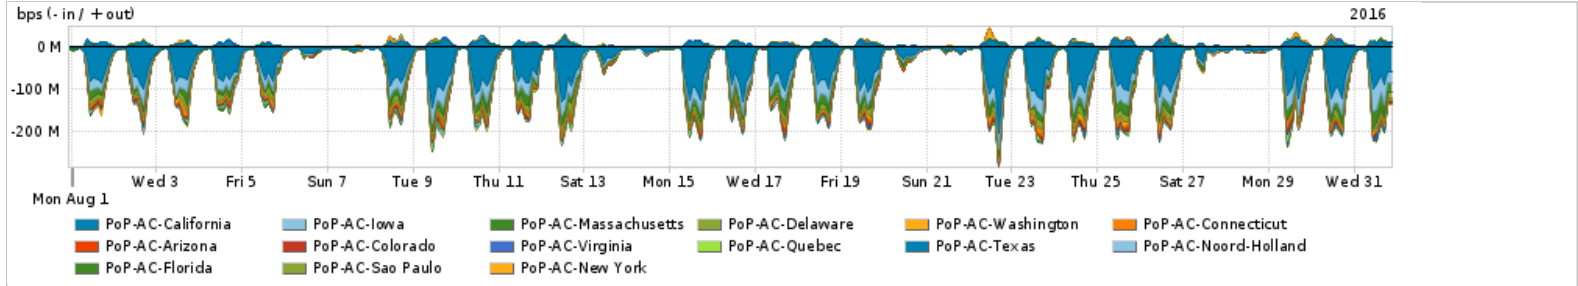

Distribuição do tráfego do PoP-AC por estado, província ou similar

Average | Max | PCT95

PROFILE	REGION	IN	OUT	TOTAL	
☐	PoP-AC	California	36.44 Mbps	5.15 Mbps	41.59 Mbps
☐	PoP-AC	Iowa	11.19 Mbps	71.18 Kbps	11.26 Mbps
☐	PoP-AC	Massachusetts	6.96 Mbps	280.97 Kbps	7.24 Mbps
☐	PoP-AC	Delaware	4.78 Mbps	182.94 Kbps	4.96 Mbps
☐	PoP-AC	Washington	1.89 Mbps	611.03 Kbps	2.51 Mbps
☐	PoP-AC	Connecticut	1.72 Mbps	19.99 Kbps	1.74 Mbps
☐	PoP-AC	Arizona	1.46 Mbps	40.93 Kbps	1.50 Mbps
☐	PoP-AC	Colorado	1.13 Mbps	32.50 Kbps	1.16 Mbps
☐	PoP-AC	Virginia	826.96 Kbps	306.29 Kbps	1.13 Mbps
☐	PoP-AC	Quebec	1.01 Mbps	21.98 Kbps	1.03 Mbps
☐	PoP-AC	Texas	715.33 Kbps	163.97 Kbps	879.30 Kbps
☐	PoP-AC	Noord-Holland	717.25 Kbps	21.37 Kbps	738.61 Kbps
☐	PoP-AC	Florida	636.83 Kbps	44.43 Kbps	681.26 Kbps
☐	PoP-AC	Sao Paulo	311.13 Kbps	346.15 Kbps	657.28 Kbps
☐	PoP-AC	New York	525.85 Kbps	72.91 Kbps	598.76 Kbps