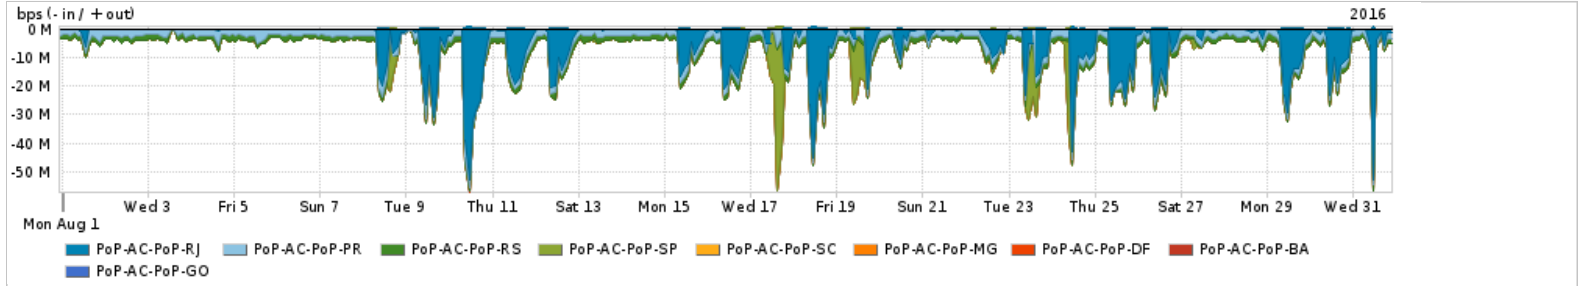

PROFILE	PROFILE	IN	OUT	TOTAL	
<input type="checkbox"/>	PoP-AC	Internet Academica	187.75 Kbps	10.46 Kbps	198.21 Kbps

Redes (AS's de origem) mais acessadas pelo PoP-AC

Average | Max | PCT95

PROFILE	AS NAME	ASN	IN	OUT	TOTAL	
<input type="checkbox"/>	PoP-AC	GOOGLE	15169	42.92 Mbps	4.31 Mbps	47.23 Mbps
<input type="checkbox"/>	PoP-AC	GCEPSABR	28604	7.65 Mbps	195.59 Kbps	7.84 Mbps
<input type="checkbox"/>	PoP-AC	AKAMAI-ASN1	20940	5.68 Mbps	182.10 Kbps	5.86 Mbps
<input type="checkbox"/>	PoP-AC	NUL	0	5.64 Mbps	148.77 Kbps	5.78 Mbps
<input type="checkbox"/>	PoP-AC	FACEBOOK	32934	3.60 Mbps	383.82 Kbps	3.98 Mbps
<input type="checkbox"/>	PoP-AC	NETFLIX	2906	3.66 Mbps	60.33 Kbps	3.72 Mbps
<input type="checkbox"/>	PoP-AC	MICROSOFTEU	8068	2.52 Mbps	465.49 Kbps	2.98 Mbps
<input type="checkbox"/>	PoP-AC	OVH	16276	2.15 Mbps	165.80 Kbps	2.31 Mbps
<input type="checkbox"/>	PoP-AC	PoP-PR/RNP	10881	2.06 Mbps	0.00 bps	2.06 Mbps
<input type="checkbox"/>	PoP-AC	AMAZON-02	16509	1.69 Mbps	317.07 Kbps	2.01 Mbps

Interesse de tráfego do PoP-AC com os outros PoPs da RNP

Average | Max | PCT95

PROFILE	PROFILE	IN	OUT	TOTAL	
<input type="checkbox"/>	PoP-AC	PoP-RJ	4.82 Mbps	127.97 Kbps	4.94 Mbps
<input type="checkbox"/>	PoP-AC	PoP-PR	2.06 Mbps	2.00 bps	2.06 Mbps
<input type="checkbox"/>	PoP-AC	PoP-RS	1.61 Mbps	0.00 bps	1.61 Mbps
<input type="checkbox"/>	PoP-AC	PoP-SP	837.75 Kbps	20.69 Kbps	858.44 Kbps
<input type="checkbox"/>	PoP-AC	PoP-SC	216.00 bps	0.00 bps	216.00 bps
<input type="checkbox"/>	PoP-AC	PoP-MG	26.00 bps	3.00 bps	29.00 bps
<input type="checkbox"/>	PoP-AC	PoP-DF	17.00 bps	0.00 bps	17.00 bps
<input type="checkbox"/>	PoP-AC	PoP-GO	0.00 bps	0.00 bps	0.00 bps
<input type="checkbox"/>	PoP-AC	PoP-BA	0.00 bps	0.00 bps	0.00 bps