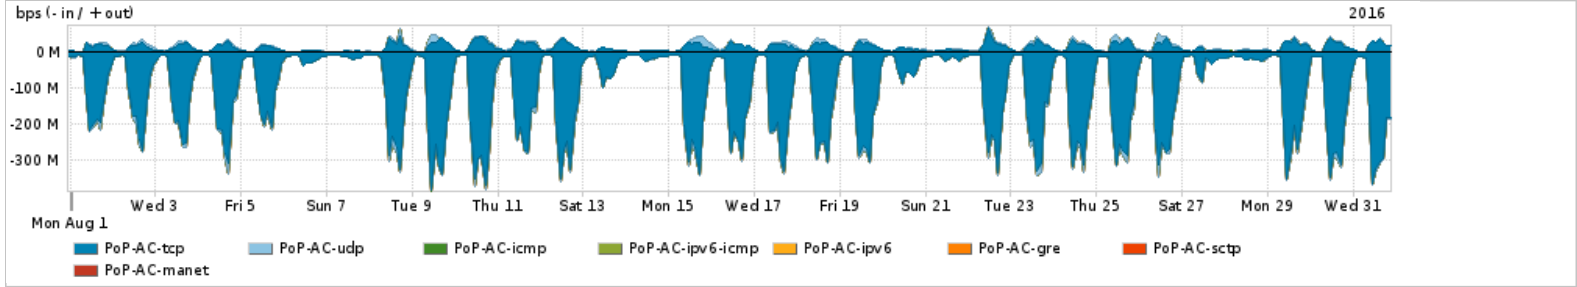

PROFILE	APPLICATION	IN	OUT	TOTAL	
☐	PoP-AC	dns	283.58 Kbps	51.41 Kbps	334.99 Kbps
☐	PoP-AC	ssh	223.09 Kbps	41.91 Kbps	265.00 Kbps
☐	PoP-AC	macromedia-fcs	152.81 Kbps	50.82 Kbps	203.62 Kbps
☐	PoP-AC	bittorrent	22.03 Kbps	91.44 Kbps	113.46 Kbps
☐	PoP-AC	xmpp	55.20 Kbps	25.69 Kbps	80.90 Kbps
☐	PoP-AC	smtp	26.38 Kbps	43.60 Kbps	69.99 Kbps

Distribuição do tráfego do PoP-AC por protocolo

PROFILE	PROTOCOL	IN	OUT	TOTAL	
☐	PoP-AC	tcp	106.22 Mbps	12.35 Mbps	118.57 Mbps
☐	PoP-AC	udp	4.24 Mbps	2.96 Mbps	7.20 Mbps
☐	PoP-AC	icmp	12.98 Kbps	13.51 Kbps	26.49 Kbps
☐	PoP-AC	ipv6-icmp	92.00 bps	106.00 bps	198.00 bps
☐	PoP-AC	ipv6	17.00 bps	9.00 bps	26.00 bps
☐	PoP-AC	manet	0.00 bps	0.00 bps	0.00 bps
☐	PoP-AC	gre	0.00 bps	0.00 bps	0.00 bps
☐	PoP-AC	sctp	0.00 bps	0.00 bps	0.00 bps

For assistance with this product, please contact support@arbornetworks.com.