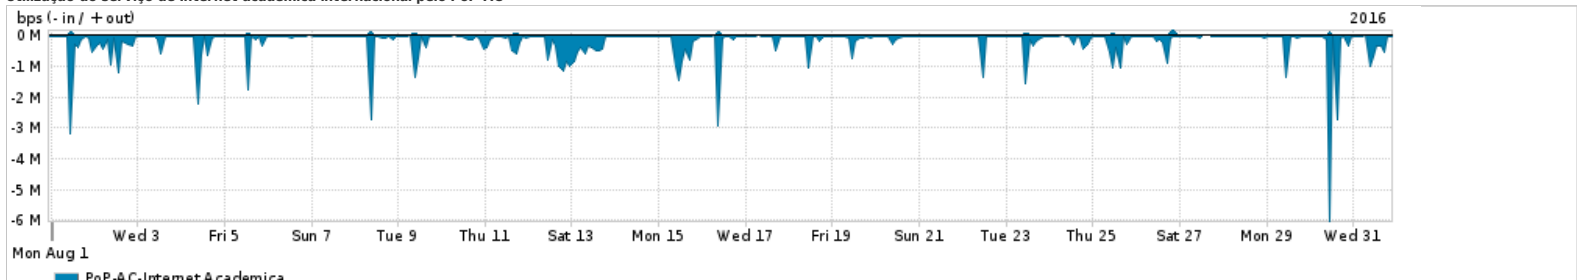

Os gráficos apresentados neste relatório de tráfego estão em formato stack, o que significa que seu valor é uma composição da soma dos componentes listados nas legendas localizadas logo abaixo dos gráficos. Os gráficos estão em "bps x tempo" e possuem dois eixos verticais, Out (positivo) e In (negativo).
 A primeira coluna da tabela define o ponto de referência para entendimento dos valores de In e Out.
 A contabilização do tráfego é sob o ponto de vista do AS da RNP, AS1916.

Utilização do serviço de Internet Commodity pelo PoP-AC

Average | Max | PCT95

PROFILE	PROFILE	IN	OUT	TOTAL	
<input type="checkbox"/>	PoP-AC	Internet Commodity	31.86 Mbps	5.53 Mbps	37.40 Mbps

Utilização das trocas de tráfego comerciais no Brasil pelo PoP-AC

Average | Max | PCT95

PROFILE	PROFILE	IN	OUT	TOTAL	
<input type="checkbox"/>	PoP-AC	Parceiros	69.09 Mbps	9.62 Mbps	78.72 Mbps

Utilização do serviço de Internet acadêmica internacional pelo PoP-AC

Average | Max | PCT95