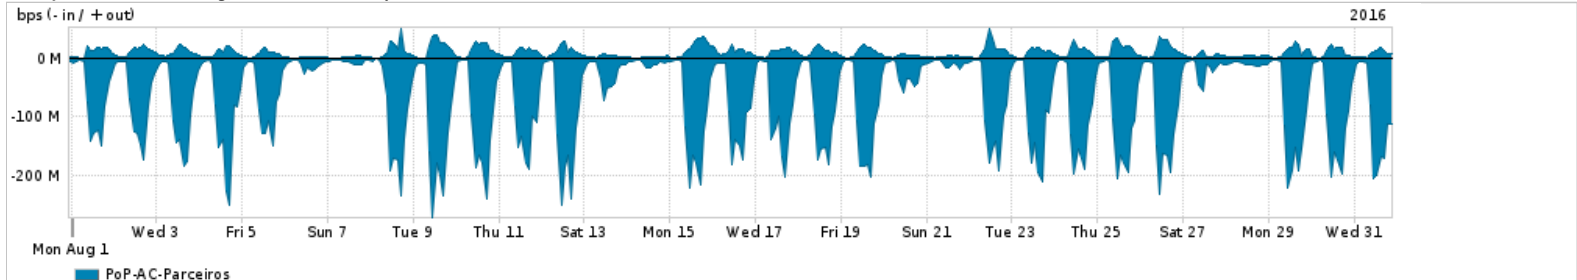

Os gráficos apresentados neste relatório de tráfego estão em formato stack, o que significa que seu valor é uma composição da soma dos componentes listados nas legendas localizadas logo abaixo dos gráficos. Os gráficos estão em "bps x tempo" e possuem dois eixos verticais, Out (positivo) e In (negativo).
 A primeira coluna da tabela define o ponto de referência para entendimento dos valores de In e Out.
 A contabilização do tráfego é sob o ponto de vista do AS da RNP, AS1916.

Legenda:
 PoP - Ponto de presença da RNP
 Parceiros - Provedores comerciais que a RNP mantém acordos de troca de tráfego
 Internet Acadêmica - Acesso às redes acadêmicas internacionais, serviço atualmente provido pela RedClara
 Internet commodity - Acesso pago à Internet global que é oferecido pela RNP aos seus clientes
 ASN - Número do sistema autônomo
 Profile - Objeto gerenciável definido arbitrariamente no Peakflow através de diversos parâmetros (ex: bloco cidr, peer-as, as-path, bgp community, interface, etc)

Utilização do serviço de Internet Commodity pelo PoP-AC

Average | Max | PCT95

PROFILE	PROFILE	IN	OUT	TOTAL	
<input type="checkbox"/>	PoP-AC	Internet Commodity	31.86 Mbps	5.53 Mbps	37.40 Mbps

Utilização das trocas de tráfego comerciais no Brasil pelo PoP-AC