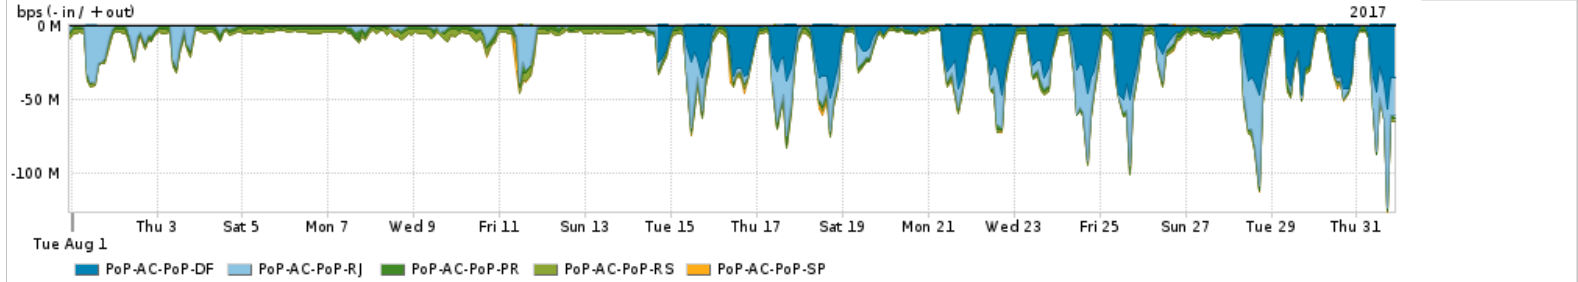

Os gráficos apresentados neste relatório de tráfego estão em formato stack, o que significa que seu valor é uma composição da soma dos componentes listados nas legendas localizadas logo abaixo dos gráficos. Os gráficos estão em "bps x tempo" e possuem dois eixos verticais, Out (positivo) e In (negativo).

Utilização do serviço de Internet Commodity pelo PoP-AC

PROFILE	PROFILE	IN	OUT	TOTAL	
X	PoP-AC	Internet Commodity	18.57 Mbps	5.10 Mbps	23.67 Mbps

Utilização das trocas de tráfego comerciais no Brasil pelo PoP-AC

PROFILE	PROFILE	IN	OUT	TOTAL	
X	PoP-AC	Parceiros	91.28 Mbps	20.25 Mbps	111.53 Mbps

Utilização do serviço de Internet acadêmica internacional pelo PoP-AC

PROFILE	PROFILE	IN	OUT	TOTAL	
X	PoP-AC	Internet Academica	291.42 Kbps	9.64 Kbps	301.07 Kbps

Interesse de tráfego do PoP-AC com os outros PoPs da RNP

Average | Max | PCT95

PROFILE	PROFILE	IN	OUT	TOTAL	
<input checked="" type="checkbox"/>	PoP-AC	PoP-DF	8.78 Mbps	91.42 Kbps	8.87 Mbps
<input checked="" type="checkbox"/>	PoP-AC	PoP-RJ	5.67 Mbps	43.88 Kbps	5.72 Mbps
<input checked="" type="checkbox"/>	PoP-AC	PoP-PR	2.26 Mbps	0.00 bps	2.26 Mbps
<input checked="" type="checkbox"/>	PoP-AC	PoP-RS	2.15 Mbps	8.49 Kbps	2.16 Mbps
<input checked="" type="checkbox"/>	PoP-AC	PoP-SP	160.98 Kbps	985.00 bps	161.97 Kbps
<input type="checkbox"/>	PoP-AC	PoP-SC	161.00 bps	0.00 bps	161.00 bps
<input type="checkbox"/>	PoP-AC	PoP-RN	0.00 bps	0.00 bps	0.00 bps
<input type="checkbox"/>	PoP-AC	PoP-MG	0.00 bps	0.00 bps	0.00 bps