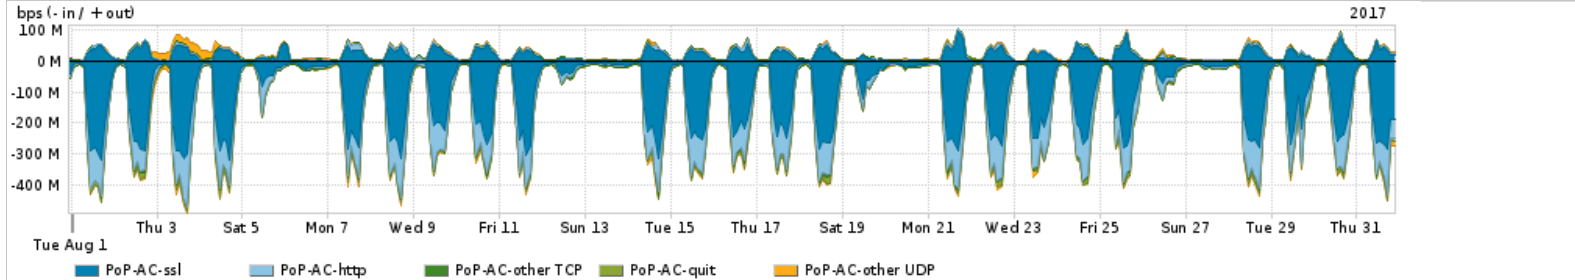

Distribuição do tráfego do PoP-AC por aplicação (análise em camada 3 e 4)

Average | Max | PCT95

PROFILE	APPLICATION	IN	OUT	TOTAL	
☒	PoP-AC	ssl	97.35 Mbps	17.30 Mbps	114.65 Mbps
☒	PoP-AC	http	38.15 Mbps	3.31 Mbps	41.46 Mbps
☒	PoP-AC	other TCP	4.93 Mbps	1.94 Mbps	6.87 Mbps
☒	PoP-AC	quit	4.90 Mbps	399.54 Kbps	5.30 Mbps