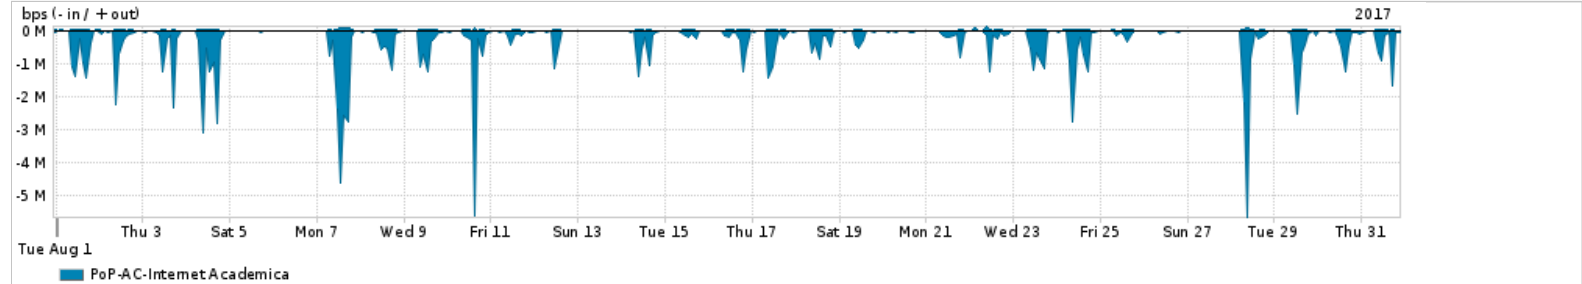

Os gráficos apresentados neste relatório de tráfego estão em formato stack, o que significa que seu valor é uma composição da soma dos componentes listados nas legendas localizadas logo abaixo dos gráficos. Os gráficos estão em "bps x tempo" e possuem dois eixos verticais, Out (positivo) e In (negativo).

A primeira coluna da tabela define o ponto de referência para entendimento dos valores de In e Out.
A contabilização do tráfego é sob o ponto de vista do AS da RNP, AS1916.

Legenda:
 PoP - Ponto de presença da RNP
 Parceiros - Provedores comerciais que a RNP mantém acordos de troca de tráfego
 Internet Acadêmica - Acesso às redes acadêmicas internacionais, serviço atualmente provido pela RedClara
 Internet commodity - Acesso pago à Internet global que é oferecido pela RNP aos seus clientes
 ASN - Número do sistema autônomo
 Profile - Objeto gerenciável definido arbitrariamente no Peakflow através de diversos parâmetros (ex: bloco cidr, peer-as, as-path, bgp community, interface, etc)

Utilização do serviço de Internet Commodity pelo PoP-AC

PROFILE	PROFILE	IN	OUT	TOTAL	
X	PoP-AC	Internet Commodity	18.57 Mbps	5.10 Mbps	23.67 Mbps

Utilização das trocas de tráfego comerciais no Brasil pelo PoP-AC

PROFILE	PROFILE	IN	OUT	TOTAL	
X	PoP-AC	Parceiros	91.28 Mbps	20.25 Mbps	111.53 Mbps

Utilização do serviço de Internet acadêmica internacional pelo PoP-AC

PROFILE	PROFILE	IN	OUT	TOTAL	
X	PoP-AC	Internet Academica	291.42 Kbps	9.64 Kbps	301.07 Kbps