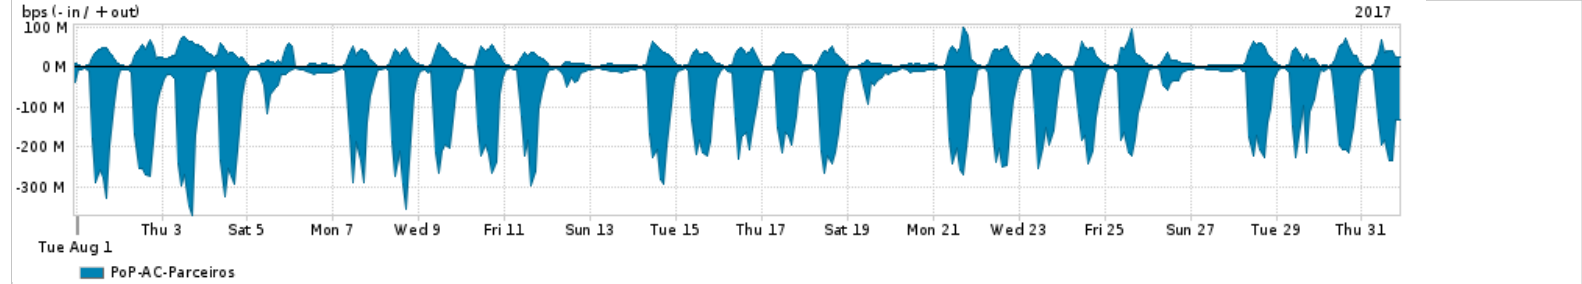

Os gráficos apresentados neste relatório de tráfego estão em formato stack, o que significa que seu valor é uma composição da soma dos componentes listados nas legendas localizadas logo abaixo dos gráficos. Os gráficos estão em "bps x tempo" e possuem dois eixos verticais, Out (positivo) e In (negativo).

A primeira coluna da tabela define o ponto de referência para entendimento dos valores de In e Out.
A contabilização do tráfego é sob o ponto de vista do AS da RNP, AS1916.

Legenda:
 PoP - Ponto de presença da RNP
 Parceiros - Provedores comerciais que a RNP mantém acordos de troca de tráfego
 Internet Acadêmica - Acesso às redes acadêmicas internacionais, serviço atualmente provido pela RedClara
 Internet commodity - Acesso pago à Internet global que é oferecido pela RNP aos seus clientes
 ASN - Número do sistema autônomo
 Profile - Objeto gerenciável definido arbitrariamente no Peakflow através de diversos parâmetros (ex: bloco cidr, peer-as, as-path, bgp community, interface, etc)

Utilização do serviço de Internet Commodity pelo PoP-AC

PROFILE	PROFILE	IN	OUT	TOTAL	
X	PoP-AC	Internet Commodity	18.57 Mbps	5.10 Mbps	23.67 Mbps

Utilização das trocas de tráfego comerciais no Brasil pelo PoP-AC

PROFILE	PROFILE	IN	OUT	TOTAL	
X	PoP-AC	Parceiros	91.28 Mbps	20.25 Mbps	111.53 Mbps

Utilização do serviço de Internet acadêmica internacional pelo PoP-AC

PROFILE	PROFILE	IN	OUT	TOTAL	
X	PoP-AC	Internet Academica	291.42 Kbps	9.64 Kbps	301.07 Kbps