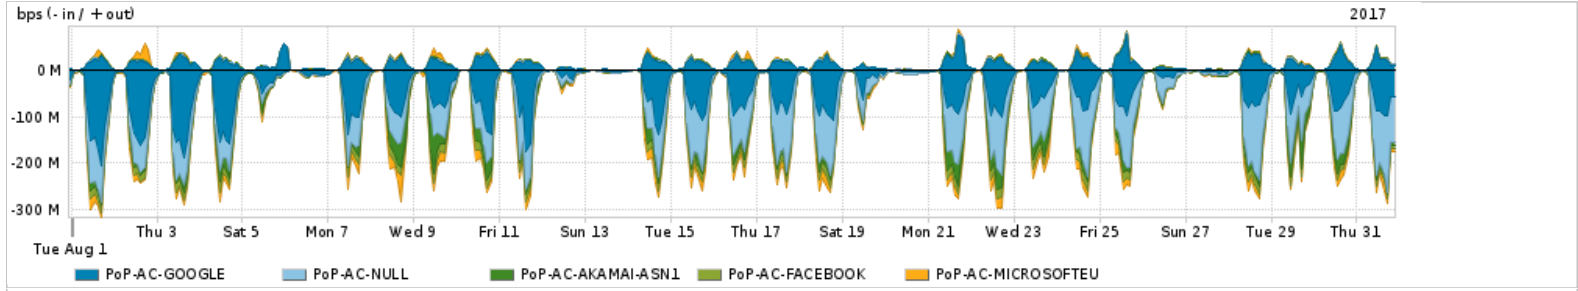

Redes (AS's de origem) mais acessadas pelo PoP-AC

Average | Max | PCT95

PROFILE	AS NAME	ASN	IN	OUT	TOTAL	
☒	PoP-AC	GOOGLE	15169	38.27 Mbps	10.38 Mbps	48.65 Mbps
☒	PoP-AC	NULL	0	34.51 Mbps	608.72 Kbps	35.12 Mbps
☒	PoP-AC	AKAMAI-ASN1	20940	8.05 Mbps	261.38 Kbps	8.32 Mbps
☒	PoP-AC	FACEBOOK	32934	6.71 Mbps	1.10 Mbps	7.81 Mbps
☒	PoP-AC	MICROSOFTEU	8068	6.27 Mbps	1.05 Mbps	7.31 Mbps
☐	PoP-AC	NETFLIX	2906	6.29 Mbps	113.54 Kbps	6.40 Mbps
☐	PoP-AC	AMAZON-02	16509	3.59 Mbps	785.89 Kbps	4.37 Mbps
☐	PoP-AC	GCEPSA-BR	28604	2.60 Mbps	153.04 Kbps	2.75 Mbps
☐	PoP-AC	EDGECAST	15133	2.47 Mbps	11.86 Kbps	2.48 Mbps
☐	PoP-AC	FUNPAR	10881	2.25 Mbps	0.00 bps	2.25 Mbps