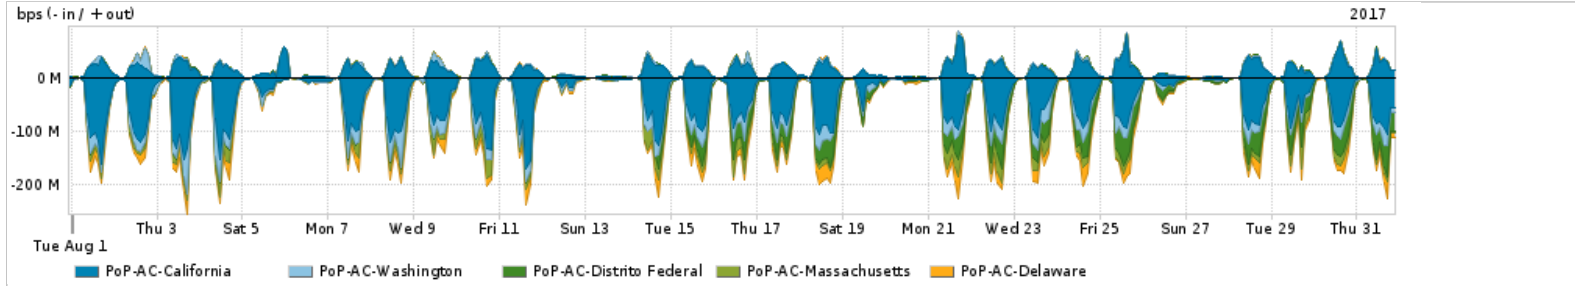

Distribuição do tráfego do PoP-AC por estado, província ou similar

Average | Max | PCT95

PROFILE	REGION	IN	OUT	TOTAL	
☒	PoP-AC	California	36.52 Mbps	12.66 Mbps	49.19 Mbps
☒	PoP-AC	Washington	9.06 Mbps	1.26 Mbps	10.32 Mbps
☒	PoP-AC	Distrito Federal	9.03 Mbps	286.89 Kbps	9.32 Mbps
☒	PoP-AC	Massachusetts	6.43 Mbps	243.72 Kbps	6.67 Mbps
☒	PoP-AC	Delaware	6.49 Mbps	118.29 Kbps	6.60 Mbps
☐	PoP-AC	Rio de Janeiro	3.37 Mbps	427.91 Kbps	3.80 Mbps
☐	PoP-AC	Sao Paulo	2.13 Mbps	957.47 Kbps	3.09 Mbps
☐	PoP-AC	Virginia	1.51 Mbps	611.92 Kbps	2.13 Mbps
☐	PoP-AC	Arizona	1.74 Mbps	51.50 Kbps	1.79 Mbps
☐	PoP-AC	Texas	1.24 Mbps	401.16 Kbps	1.64 Mbps
☐	PoP-AC	Noord-Holland	1.37 Mbps	87.82 Kbps	1.46 Mbps
☐	PoP-AC	Pernambuco	999.76 Kbps	20.56 Kbps	1.02 Mbps
☐	PoP-AC	New York	622.87 Kbps	124.45 Kbps	747.33 Kbps
☐	PoP-AC	Florida	547.71 Kbps	78.16 Kbps	625.87 Kbps
☐	PoP-AC	Connecticut	593.90 Kbps	27.08 Kbps	620.98 Kbps