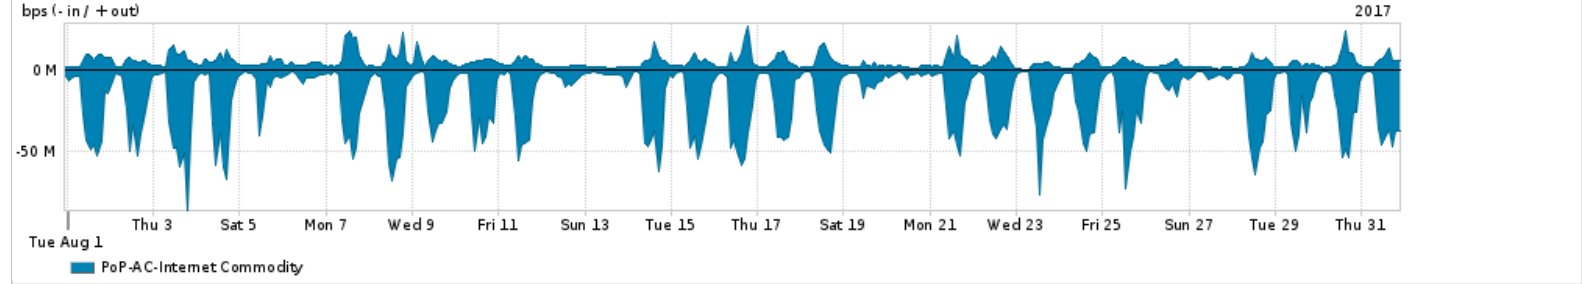

Os gráficos apresentados neste relatório de tráfego estão em formato stack, o que significa que seu valor é uma composição da soma dos componentes listados nas legendas localizadas logo abaixo dos gráficos. Os gráficos estão em "bps x tempo" e possuem dois eixos verticais, Out (positivo) e In (negativo).

A primeira coluna da tabela define o ponto de referência para entendimento dos valores de In e Out.
A contabilização do tráfego é sob o ponto de vista do AS da RNP, AS1916.

Legenda:
 PoP - Ponto de presença da RNP
 Parceiros - Provedores comerciais que a RNP mantém acordos de troca de tráfego
 Internet Acadêmica - Acesso às redes acadêmicas internacionais, serviço atualmente provido pela RedClara
 Internet commodity - Acesso pago à Internet global que é oferecido pela RNP aos seus clientes
 ASN - Número do sistema autônomo
 Profile - Objeto gerenciável definido arbitrariamente no Peakflow através de diversos parâmetros (ex: bloco cidr, peer-as, as-path, bgp community, interface, etc)

Utilização do serviço de Internet Commodity pelo PoP-AC

PROFILE	PROFILE	IN	OUT	TOTAL	
X	PoP-AC	Internet Commodity	18.57 Mbps	5.10 Mbps	23.67 Mbps

Utilização das trocas de tráfego comerciais no Brasil pelo PoP-AC