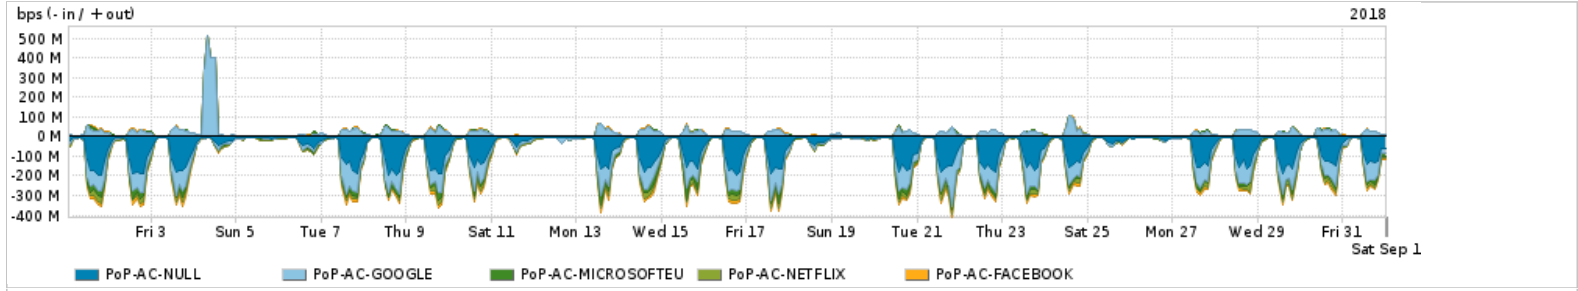

Os gráficos apresentados neste relatório de tráfego estão em formato stack, o que significa que seu valor é uma composição da soma dos componentes listados nas legendas localizadas logo abaixo dos gráficos. Os gráficos estão em "bps x tempo" e possuem dois eixos verticais, Out (positivo) e In (negativo).

ASN - Número do sistema autônomo

Profile - Objeto gerenciável definido arbitrariamente no Peakflow através de diversos parâmetros (ex: bloco cidr, peer-as, as-path, bgp community, interface, etc)

Utilização do serviço de Internet Commodity pelo PoP-AC

PROFILE	PROFILE	IN	OUT	TOTAL
<input checked="" type="checkbox"/> PoP-AC	Internet_Commodity	18.76 Mbps	6.82 Mbps	25.58 Mbps

Utilização das trocas de tráfego comerciais no Brasil pelo PoP-AC

PROFILE	PROFILE	IN	OUT	TOTAL
<input checked="" type="checkbox"/> PoP-AC	Parceiros	92.84 Mbps	26.99 Mbps	119.84 Mbps

Utilização do serviço de Internet acadêmica internacional pelo PoP-AC

PROFILE	PROFILE	IN	OUT	TOTAL
<input checked="" type="checkbox"/> PoP-AC	Internet_Academica	576.04 Kbps	140.06 Kbps	716.10 Kbps

Redes (AS's de origem) mais acessadas pelo PoP-AC