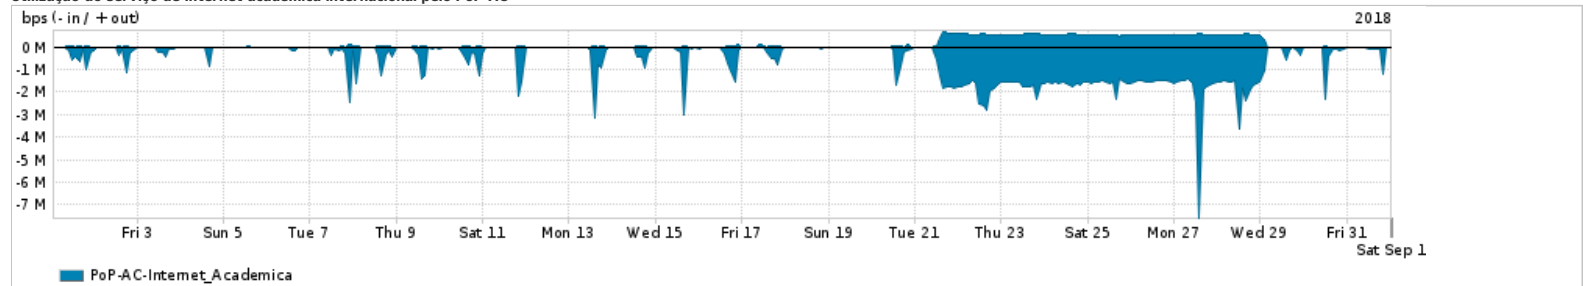

Utilização do serviço de Internet acadêmica internacional pelo PoP-AC

PROFILE	PROFILE	IN	OUT	TOTAL
☒ PoP-AC	Internet_Academica	576.04 Kbps	140.06 Kbps	716.10 Kbps