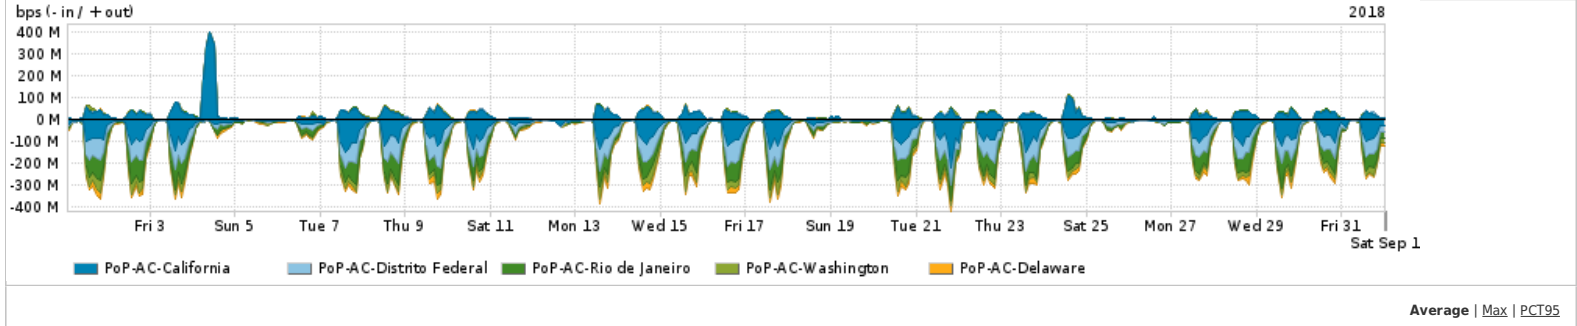

PROFILE	PROFILE	IN	OUT	TOTAL
☐	PoP-AC	PoP-PI	0.00 bps	0.00 bps	0.00 bps

Distribuição do tráfego do PoP-AC por estado, província ou similar

	PROFILE	REGION	IN	OUT	TOTAL
☒	PoP-AC	California	34.11 Mbps	19.03 Mbps	53.15 Mbps
☒	PoP-AC	Distrito Federal	30.13 Mbps	679.91 Kbps	30.81 Mbps
☒	PoP-AC	Rio de Janeiro	27.45 Mbps	813.61 Kbps	28.26 Mbps
☒	PoP-AC	Washington	11.20 Mbps	1.04 Mbps	12.23 Mbps
☒	PoP-AC	Delaware	7.42 Mbps	188.42 Kbps	7.61 Mbps
☐	PoP-AC	Massachusetts	5.09 Mbps	291.18 Kbps	5.38 Mbps
☐	PoP-AC	Sao Paulo	3.85 Mbps	622.92 Kbps	4.47 Mbps
☐	PoP-AC	Virginia	2.60 Mbps	704.25 Kbps	3.31 Mbps
☐	PoP-AC	Pernambuco	2.52 Mbps	69.37 Kbps	2.59 Mbps
☐	PoP-AC	Arizona	2.39 Mbps	9.74 Kbps	2.40 Mbps
☐	PoP-AC	Rio Grande do Sul	2.11 Mbps	74.06 Kbps	2.18 Mbps
☐	PoP-AC	Distrito Federal	2.13 Mbps	266.00 bps	2.13 Mbps
☐	PoP-AC	Oregon	296.34 Kbps	890.56 Kbps	1.19 Mbps
☐	PoP-AC	Acre	479.98 Kbps	523.35 Kbps	1.00 Mbps
☐	PoP-AC	Texas	777.03 Kbps	79.62 Kbps	856.65 Kbps