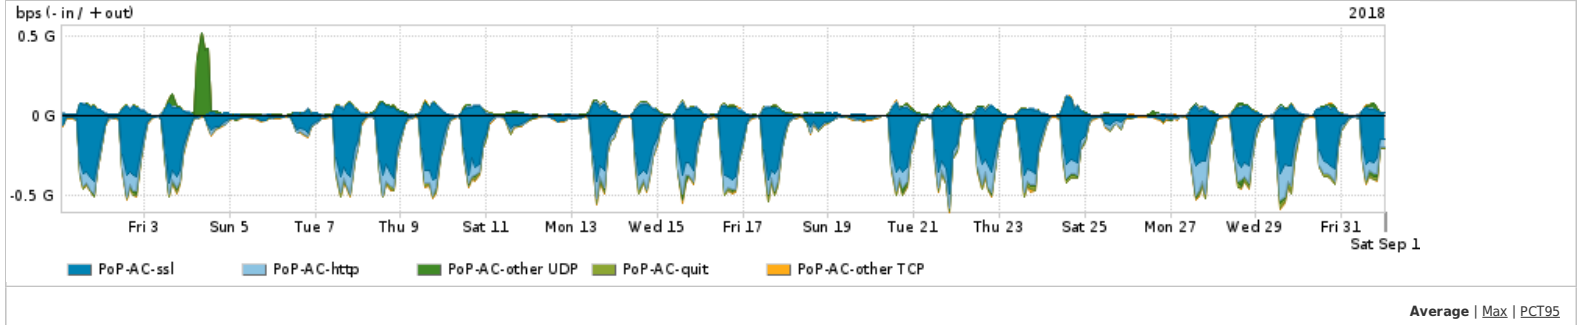

Distribuição do tráfego do PoP-AC por aplicação (análise em camada 3 e 4)

	PROFILE	APPLICATION	IN	OUT	TOTAL
☒	PoP-AC	ssl	124.92 Mbps	20.07 Mbps	144.99 Mbps
☒	PoP-AC	http	33.70 Mbps	2.20 Mbps	35.89 Mbps