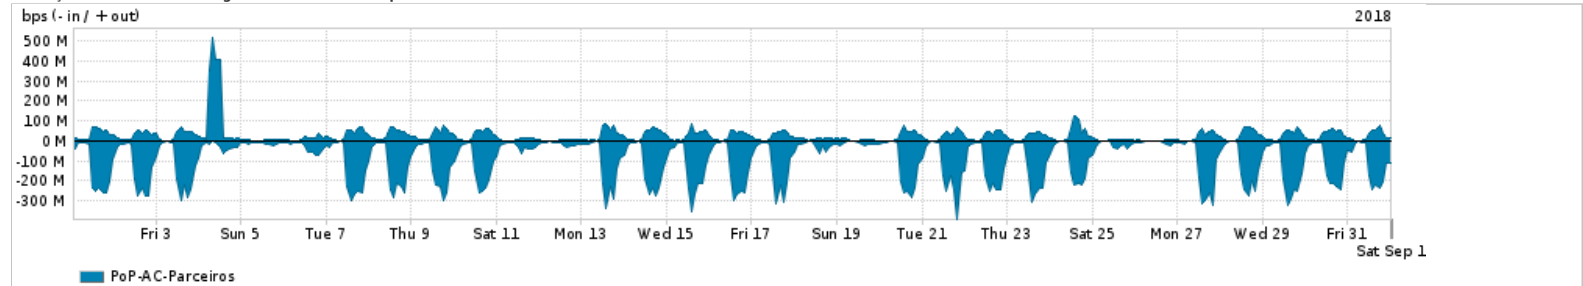

Os gráficos apresentados neste relatório de tráfego estão em formato stack, o que significa que seu valor é uma composição da soma dos componentes listados nas legendas localizadas logo abaixo dos gráficos. Os gráficos estão em "bps x tempo" e possuem dois eixos verticais, Out (positivo) e In (negativo).

ASN - Número do sistema autônomo

Profile - Objeto gerenciável definido arbitrariamente no Peakflow através de diversos parâmetros (ex: bloco cidr, peer-as, as-path, bgp community, interface, etc)

Utilização do serviço de Internet Commodity pelo PoP-AC

PROFILE	PROFILE	IN	OUT	TOTAL
<input checked="" type="checkbox"/> PoP-AC	Internet_Commodity	18.76 Mbps	6.82 Mbps	25.58 Mbps

Utilização das trocas de tráfego comerciais no Brasil pelo PoP-AC

PROFILE	PROFILE	IN	OUT	TOTAL
<input checked="" type="checkbox"/> PoP-AC	Parceiros	92.84 Mbps	26.99 Mbps	119.84 Mbps

Utilização do serviço de Internet acadêmica internacional pelo PoP-AC

PROFILE	PROFILE	IN	OUT	TOTAL
<input checked="" type="checkbox"/> PoP-AC	Internet_Academica	576.04 Kbps	140.06 Kbps	716.10 Kbps

Redes (AS's de origem) mais acessadas pelo PoP-AC