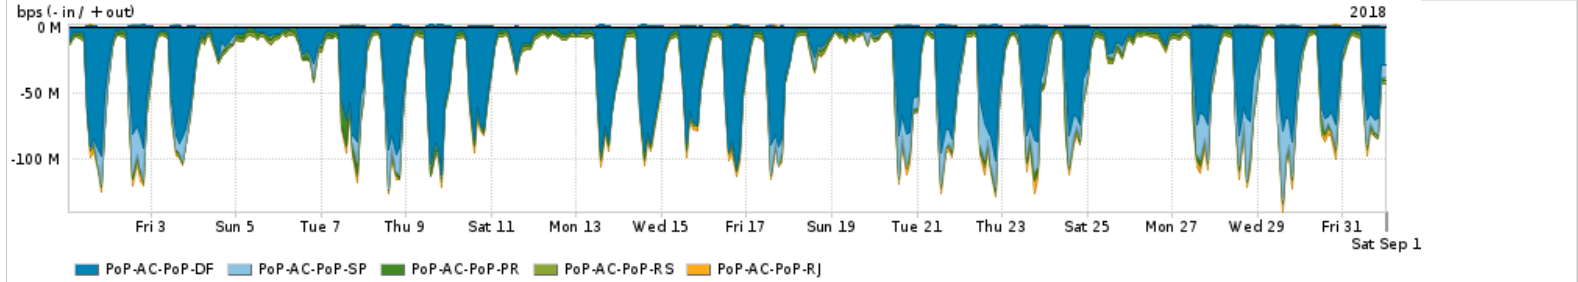

Interesse de tráfego do PoP-AC com os outros PoPs da RNP

Average | Max | PCT95

	PROFILE	PROFILE	IN	OUT	TOTAL
☒	PoP-AC	PoP-DF	29.95 Mbps	517.14 Kbps	30.46 Mbps
☒	PoP-AC	PoP-SP	4.61 Mbps	87.71 Kbps	4.70 Mbps
☒	PoP-AC	PoP-PR	2.58 Mbps	0.00 bps	2.58 Mbps
☒	PoP-AC	PoP-RS	1.99 Mbps	79.00 bps	1.99 Mbps
☒	PoP-AC	PoP-RJ	951.59 Kbps	12.58 Kbps	964.16 Kbps
☐	PoP-AC	PoP-SC	389.00 bps	0.00 bps	389.00 bps
☐	PoP-AC	PoP-AC	15.00 bps	15.00 bps	30.00 bps
☐	PoP-AC	PoP-MT	3.00 bps	0.00 bps	3.00 bps
☐	PoP-AC	PoP-MG	0.00 bps	0.00 bps	0.00 bps