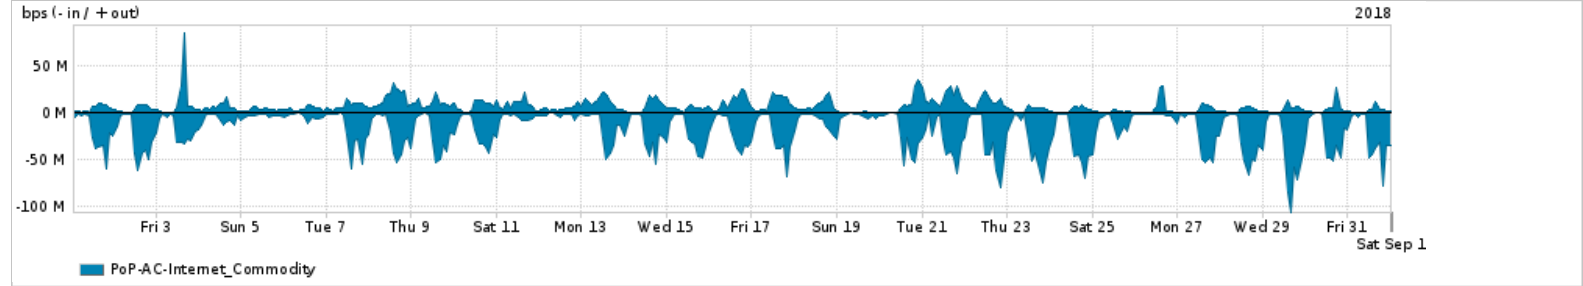

Os gráficos apresentados neste relatório de tráfego estão em formato stack, o que significa que seu valor é uma composição da soma dos componentes listados nas legendas localizadas logo abaixo dos gráficos. Os gráficos estão em "bps x tempo" e possuem dois eixos verticais, Out (positivo) e In (negativo).

A primeira coluna da tabela define o ponto de referência para entendimento dos valores de In e Out.

A contabilização do tráfego é sob o ponto de vista do AS da RNP, AS1916.

Legenda:

PoP - Ponto de presença da RNP

ASN - Número do sistema autônomo

Profile - Objeto gerenciável definido arbitrariamente no Peakflow através de diversos parâmetros (ex: bloco cidr, peer-as, as-path, bgp community, interface, etc)

Utilização do serviço de Internet Commodity pelo PoP-AC

PROFILE	PROFILE	IN	OUT	TOTAL
<input checked="" type="checkbox"/> PoP-AC	Internet_Commodity	18.76 Mbps	6.82 Mbps	25.58 Mbps

Utilização das trocas de tráfego comerciais no Brasil pelo PoP-AC

PROFILE	PROFILE	IN	OUT	TOTAL
<input checked="" type="checkbox"/> PoP-AC	Parceiros	92.84 Mbps	26.99 Mbps	119.84 Mbps