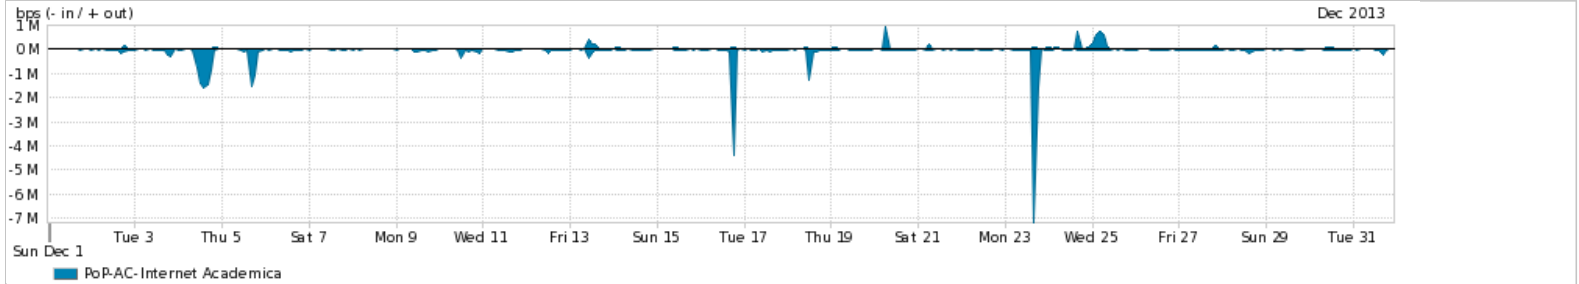

Os gráficos apresentados neste relatório de tráfego estão em formato stack, o que significa que seu valor é uma composição da soma dos componentes listados nas legendas localizadas logo abaixo dos gráficos. Os gráficos estão em "bps x tempo" e possuem dois eixos verticais, Out (positivo) e In (negativo).

Average | Max | PCT95

PROFILE	PROFILE	IN	OUT	TOTAL	
<input checked="" type="checkbox"/>	PoP-AC	Internet Commodity	11.80 Mbps	2.14 Mbps	13.93 Mbps

Utilização das trocas de tráfego comerciais no Brasil pelo PoP-AC

Average | Max | PCT95

PROFILE	PROFILE	IN	OUT	TOTAL	
<input checked="" type="checkbox"/>	PoP-AC	Parceiros	20.74 Mbps	5.23 Mbps	25.97 Mbps

Utilização do serviço de Internet acadêmica internacional pelo PoP-AC