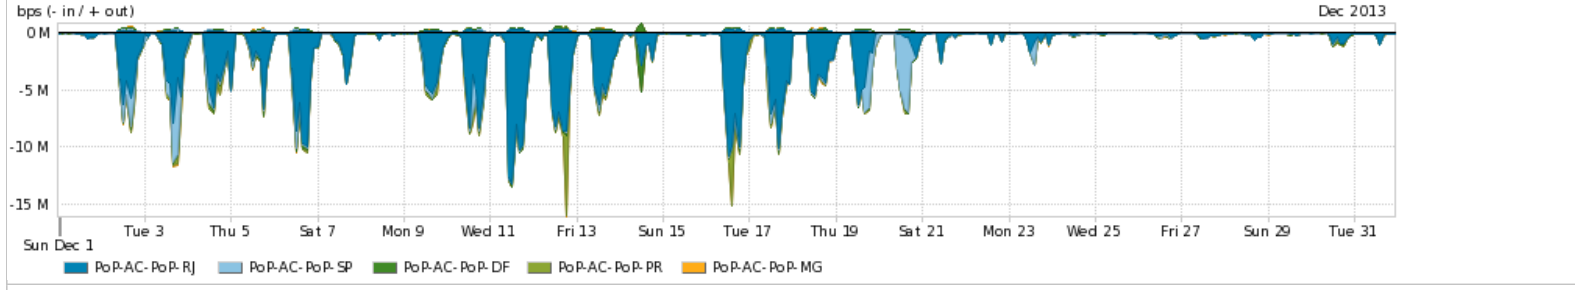

Average | Max | PCT95

PROFILE	PROFILE	IN	OUT	TOTAL	
<input checked="" type="checkbox"/>	PoP-AC	Internet Acadêmica	83.08 Kbps	26.81 Kbps	109.89 Kbps

Redes (AS's de origem) mais acessadas pelo PoP-AC

Average | Max | PCT95

PROFILE	AS NAME	ASN	IN	OUT	TOTAL	
<input checked="" type="checkbox"/>	PoP-AC	GOOGLE	15169	14.65 Mbps	767.36 Kbps	15.42 Mbps
<input checked="" type="checkbox"/>	PoP-AC	NULL	0	1.84 Mbps	233.22 Kbps	2.07 Mbps
<input checked="" type="checkbox"/>	PoP-AC	AKAMAI-ASN1	20940	1.11 Mbps	83.20 Kbps	1.19 Mbps
<input type="checkbox"/>	PoP-AC	TELESC	8167	140.43 Kbps	821.88 Kbps	962.31 Kbps
<input type="checkbox"/>	PoP-AC	COGENT	174	923.15 Kbps	31.20 Kbps	954.35 Kbps
<input type="checkbox"/>	PoP-AC	TV	28604	785.21 Kbps	73.86 Kbps	859.07 Kbps
<input type="checkbox"/>	PoP-AC	PLUSSERVER	8972	766.59 Kbps	7.52 Kbps	774.11 Kbps
<input type="checkbox"/>	PoP-AC	Oi	7738	56.15 Kbps	714.66 Kbps	770.81 Kbps
<input type="checkbox"/>	PoP-AC	DCLUX	24611	723.49 Kbps	23.95 Kbps	747.44 Kbps
<input type="checkbox"/>	PoP-AC	Limelight	22822	676.94 Kbps	12.00 bps	676.95 Kbps

Interesse de tráfego do PoP-AC com os outros PoPs da RNP

Average | Max | PCT95

PROFILE	PROFILE	IN	OUT	TOTAL	
<input checked="" type="checkbox"/>	PoP-AC	PoP-RJ	1.49 Mbps	48.95 Kbps	1.54 Mbps
<input checked="" type="checkbox"/>	PoP-AC	PoP-SP	230.85 Kbps	15.37 Kbps	246.22 Kbps
<input type="checkbox"/>	PoP-AC	PoP-RN	48.70 Kbps	72.71 Kbps	121.41 Kbps
<input checked="" type="checkbox"/>	PoP-AC	PoP-DF	63.76 Kbps	40.50 Kbps	104.26 Kbps
<input checked="" type="checkbox"/>	PoP-AC	PoP-PR	95.61 Kbps	8.40 Kbps	104.01 Kbps
<input type="checkbox"/>	PoP-AC	PoP-RS	30.81 Kbps	7.68 Kbps	38.49 Kbps
<input type="checkbox"/>	PoP-AC	PoP-SC	17.83 Kbps	19.05 Kbps	36.87 Kbps
<input checked="" type="checkbox"/>	PoP-AC	PoP-MG	8.77 Kbps	7.91 Kbps	16.68 Kbps
<input type="checkbox"/>	PoP-AC	PoP-MS	9.70 Kbps	6.23 Kbps	15.92 Kbps
<input type="checkbox"/>	PoP-AC	PoP-PE	5.58 Kbps	9.79 Kbps	15.38 Kbps