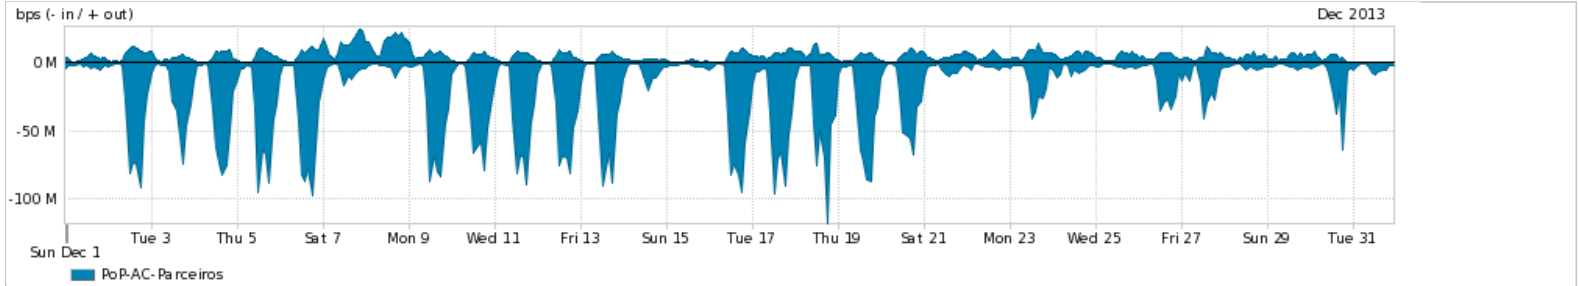

Os gráficos apresentados neste relatório de tráfego estão em formato stack, o que significa que seu valor é uma composição da soma dos componentes listados nas legendas localizadas logo abaixo dos gráficos. Os gráficos estão em "bps x tempo" e possuem dois eixos verticais, Out (positivo) e In (negativo).

ASN - Número do sistema autônomo

Profile - Objeto gerenciável definido arbitrariamente no Peakflow através de diversos parâmetros (ex: bloco cidr, peer-as, as-path, bgp community, interface, etc)

Utilização do serviço de Internet Commodity pelo PoP-AC

Average | Max | PCT95

PROFILE	PROFILE	IN	OUT	TOTAL	
<input checked="" type="checkbox"/>	PoP-AC	Internet Commodity	11.80 Mbps	2.14 Mbps	13.93 Mbps

Utilização das trocas de tráfego comerciais no Brasil pelo PoP-AC