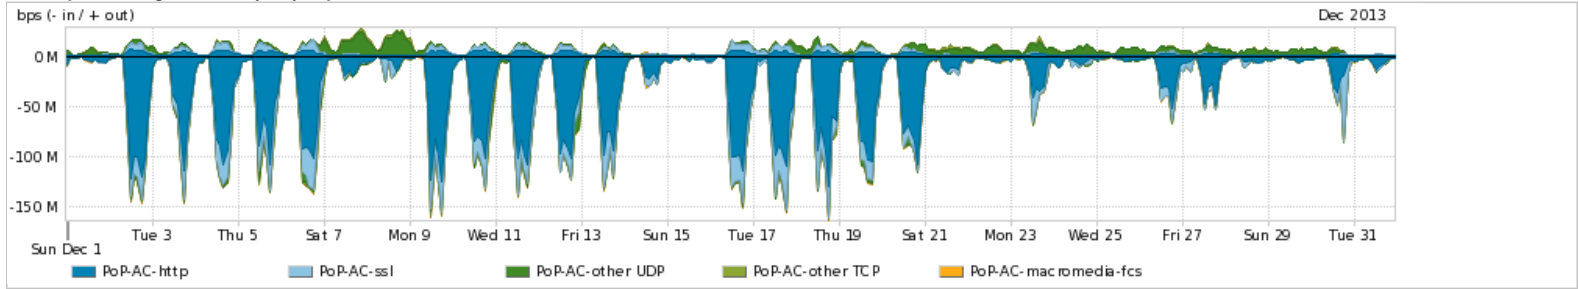

Distribuição do tráfego do PoP-AC por aplicação (análise em camada 3 e 4)

Average | Max | PCT95

PROFILE	APPLICATION	IN	OUT	TOTAL	
☒	PoP-AC	http	25.96 Mbps	1.76 Mbps	27.73 Mbps
☒	PoP-AC	ssl	6.66 Mbps	1.43 Mbps	8.09 Mbps
☒	PoP-AC	other UDP	984.50 Kbps	3.53 Mbps	4.52 Mbps
☒	PoP-AC	other TCP	356.66 Kbps	506.02 Kbps	862.67 Kbps
☐	PoP-AC	ssh	326.65 Kbps	11.76 Kbps	338.40 Kbps