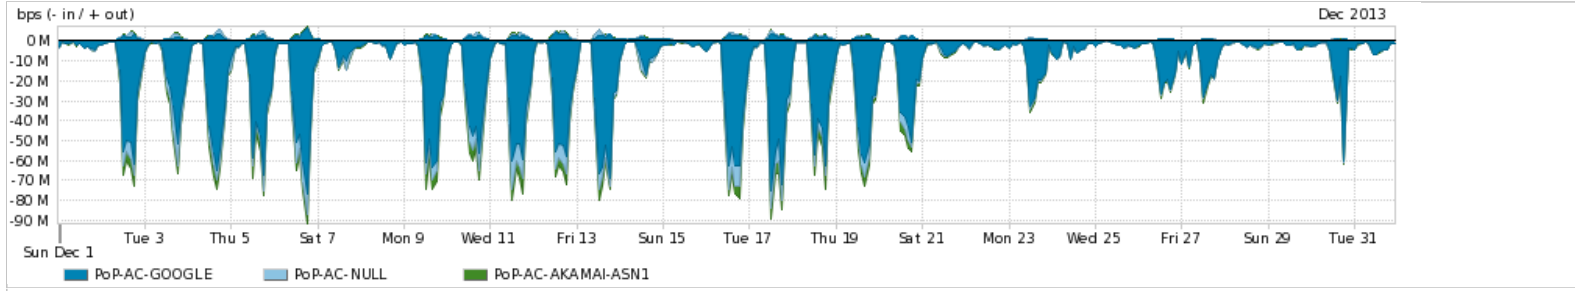

Os gráficos apresentados neste relatório de tráfego estão em formato stack, o que significa que seu valor é uma composição da soma dos componentes listados nas legendas localizadas logo abaixo dos gráficos. Os gráficos estão em "bps x tempo" e possuem dois eixos verticais, Out (positivo) e In (negativo).

Average | Max | PCT95

PROFILE	PROFILE	IN	OUT	TOTAL	
<input checked="" type="checkbox"/>	PoP-AC	Internet Commodity	11.80 Mbps	2.14 Mbps	13.93 Mbps

Utilização das trocas de tráfego comerciais no Brasil pelo PoP-AC

Average | Max | PCT95

PROFILE	PROFILE	IN	OUT	TOTAL	
<input checked="" type="checkbox"/>	PoP-AC	Parceiros	20.74 Mbps	5.23 Mbps	25.97 Mbps

Utilização do serviço de Internet acadêmica internacional pelo PoP-AC

Average | Max | PCT95

PROFILE	PROFILE	IN	OUT	TOTAL	
<input checked="" type="checkbox"/>	PoP-AC	Internet Acadêmica	83.08 Kbps	26.81 Kbps	109.89 Kbps

Redes (AS's de origem) mais acessadas pelo PoP-AC

Average | Max | PCT95