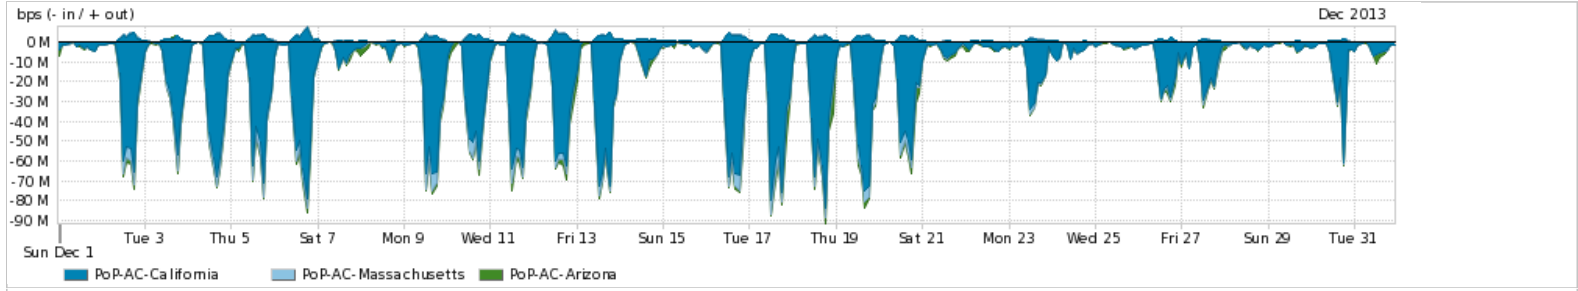

Distribuição do tráfego do PoP-AC por estado, província ou similar

Average | Max | PCT95

PROFILE	REGION	IN	OUT	TOTAL	
☒	PoP-AC	California	16.01 Mbps	972.86 Kbps	16.98 Mbps
☒	PoP-AC	Massachusetts	1.32 Mbps	100.33 Kbps	1.42 Mbps
☒	PoP-AC	Arizona	859.15 Kbps	2.66 Kbps	861.81 Kbps
☐	PoP-AC	District of Columbia	821.39 Kbps	29.09 Kbps	850.48 Kbps
☐	PoP-AC	Texas	789.37 Kbps	55.73 Kbps	845.10 Kbps
☐	PoP-AC	Washington	414.26 Kbps	258.51 Kbps	672.77 Kbps
☐	PoP-AC	Sao Paulo	156.66 Kbps	481.49 Kbps	638.15 Kbps
☐	PoP-AC	New Jersey	473.63 Kbps	117.13 Kbps	590.76 Kbps
☐	PoP-AC	Illinois	389.97 Kbps	16.37 Kbps	406.35 Kbps
☐	PoP-AC	Wisconsin	317.97 Kbps	5.29 Kbps	323.26 Kbps
☐	PoP-AC	Florida	285.80 Kbps	24.33 Kbps	310.13 Kbps
☐	PoP-AC	Colorado	268.52 Kbps	241.00 bps	268.76 Kbps
☐	PoP-AC	Connecticut	251.95 Kbps	14.66 Kbps	266.61 Kbps
☐	PoP-AC	Rio de Janeiro	55.95 Kbps	182.53 Kbps	238.48 Kbps
☐	PoP-AC	Distrito Federal	113.57 Kbps	120.63 Kbps	234.21 Kbps