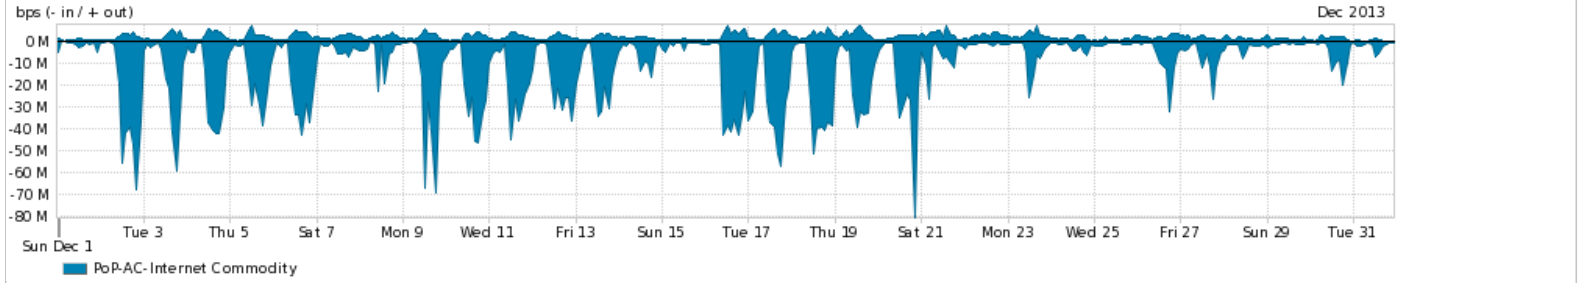

Os gráficos apresentados neste relatório de tráfego estão em formato stack, o que significa que seu valor é uma composição da soma dos componentes listados nas legendas localizadas logo abaixo dos gráficos. Os gráficos estão em "bps x tempo" e possuem dois eixos verticais, Out (positivo) e In (negativo).

A primeira coluna da tabela define o ponto de referência para entendimento dos valores de In e Out.

A contabilização do tráfego é sob o ponto de vista do AS da RNP, AS1916.

Legenda:

PoP - Ponto de presença da RNP

ASN - Número do sistema autônomo

Profile - Objeto gerenciável definido arbitrariamente no Peakflow através de diversos parâmetros (ex: bloco cidr, peer-as, as-path, bgp community, interface, etc)

Utilização do serviço de Internet Commodity pelo PoP-AC

Average | Max | PCT95

PROFILE	PROFILE	IN	OUT	TOTAL	
<input checked="" type="checkbox"/>	PoP-AC	Internet Commodity	11.80 Mbps	2.14 Mbps	13.93 Mbps

Utilização das trocas de tráfego comerciais no Brasil pelo PoP-AC