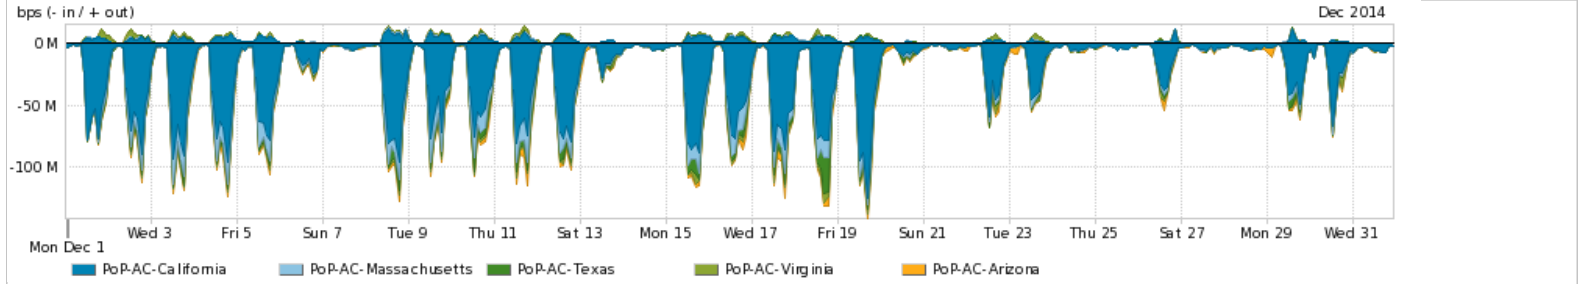

Distribuição do tráfego do PoP-AC por estado, província ou similar

Average | Max | PCT95

PROFILE	REGION	IN	OUT	TOTAL	
☒	PoP-AC	California	22.08 Mbps	2.00 Mbps	24.08 Mbps
☒	PoP-AC	Massachusetts	3.40 Mbps	141.30 Kbps	3.54 Mbps
☒	PoP-AC	Texas	1.56 Mbps	141.36 Kbps	1.71 Mbps
☒	PoP-AC	Virginia	884.98 Kbps	494.85 Kbps	1.38 Mbps
☒	PoP-AC	Arizona	1.29 Mbps	24.73 Kbps	1.31 Mbps
☐	PoP-AC	Washington	681.21 Kbps	248.24 Kbps	929.46 Kbps
☐	PoP-AC	Sao Paulo	353.27 Kbps	486.18 Kbps	839.45 Kbps
☐	PoP-AC	Florida	459.06 Kbps	42.96 Kbps	502.02 Kbps
☐	PoP-AC	Colorado	313.81 Kbps	511.00 bps	314.32 Kbps
☐	PoP-AC	Noord-Holland	310.35 Kbps	136.00 bps	310.48 Kbps
☐	PoP-AC	Rio de Janeiro	102.51 Kbps	173.23 Kbps	275.74 Kbps
☐	PoP-AC	Distrito Federal	162.33 Kbps	111.98 Kbps	274.31 Kbps
☐	PoP-AC	Quebec	256.38 Kbps	17.15 Kbps	273.53 Kbps
☐	PoP-AC	Delaware	219.22 Kbps	4.08 Kbps	223.29 Kbps
☐	PoP-AC	North Carolina	182.34 Kbps	22.51 Kbps	204.85 Kbps