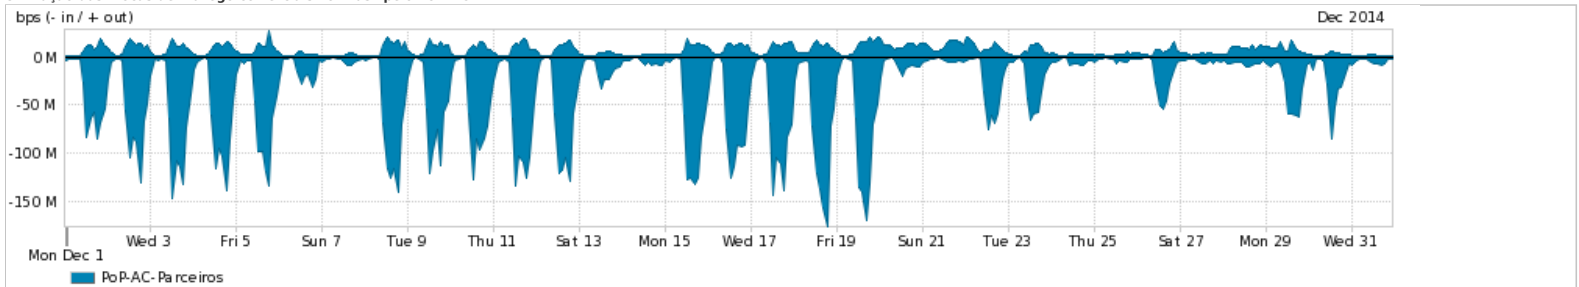

Os gráficos apresentados neste relatório de tráfego estão em formato stack, o que significa que seu valor é uma composição da soma dos componentes listados nas legendas localizadas logo abaixo dos gráficos. Os gráficos estão em "bps x tempo" e possuem dois eixos verticais, Out (positivo) e In (negativo).

ASN - Número do sistema autônomo

Profile - Objeto gerenciável definido arbitrariamente no Peakflow através de diversos parâmetros (ex: bloco cidr, peer-as, as-path, bgp community, interface, etc)

Utilização do serviço de Internet Commodity pelo PoP-AC

PROFILE	PROFILE	IN	OUT	TOTAL	
<input checked="" type="checkbox"/>	PoP-AC	Internet Commodity	15.18 Mbps	1.59 Mbps	16.77 Mbps

Utilização das trocas de tráfego comerciais no Brasil pelo PoP-AC

PROFILE	PROFILE	IN	OUT	TOTAL	
<input checked="" type="checkbox"/>	PoP-AC	Parceiros	34.17 Mbps	6.65 Mbps	40.82 Mbps