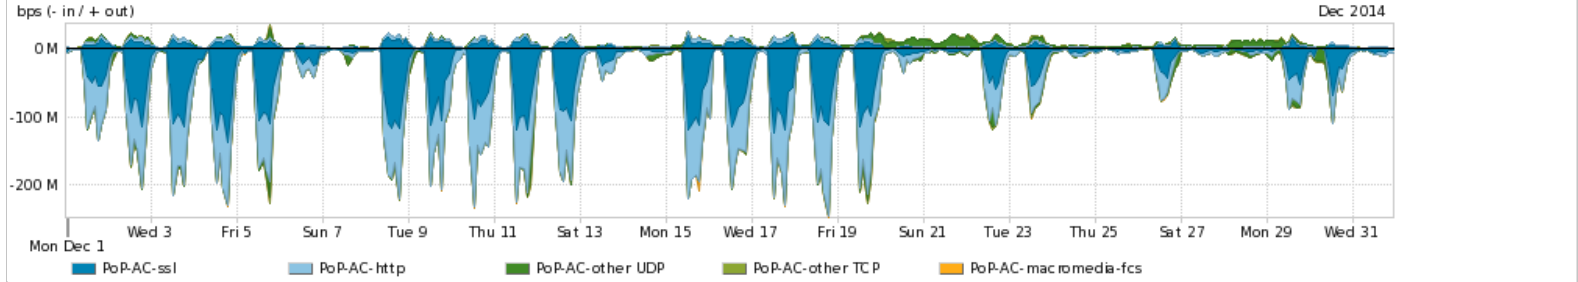

Distribuição do tráfego do PoP-AC por aplicação (análise em camada 3 e 4)

Average | Max | PCT95

PROFILE	APPLICATION	IN	OUT	TOTAL	
☒	PoP-AC	ssl	27.94 Mbps	3.15 Mbps	31.09 Mbps
☒	PoP-AC	http	25.54 Mbps	2.21 Mbps	27.75 Mbps
☒	PoP-AC	other UDP	1.60 Mbps	2.51 Mbps	4.10 Mbps
☒	PoP-AC	other TCP	458.29 Kbps	353.81 Kbps	812.10 Kbps
☒	PoP-AC	macromedia-fcs	141.53 Kbps	6.19 Kbps	147.72 Kbps