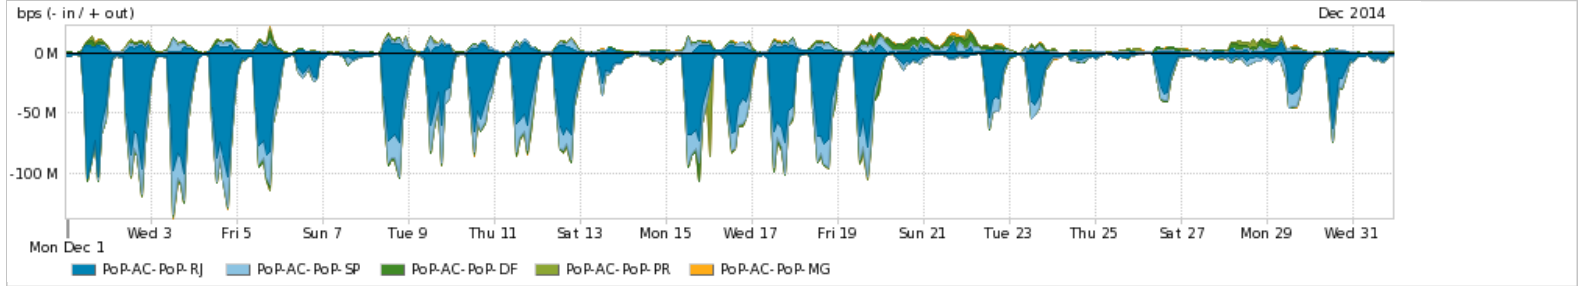

PROFILE	PROFILE	IN	OUT	TOTAL	
<input checked="" type="checkbox"/>	PoP-AC	Internet Commodity	15.18 Mbps	1.59 Mbps	16.77 Mbps

Utilização das trocas de tráfego comerciais no Brasil pelo PoP-AC

PROFILE	PROFILE	IN	OUT	TOTAL	
<input checked="" type="checkbox"/>	PoP-AC	Parceiros	34.17 Mbps	6.65 Mbps	40.82 Mbps

Utilização do serviço de Internet acadêmica internacional pelo PoP-AC

PROFILE	PROFILE	IN	OUT	TOTAL	
<input checked="" type="checkbox"/>	PoP-AC	Internet Academica	113.24 Kbps	7.20 Kbps	120.44 Kbps

Redes (AS's de origem) mais acessadas pelo PoP-AC

Interesse de tráfego do PoP-AC com os outros PoPs da RNP

Average | Max | PCT95

PROFILE	PROFILE	IN	OUT	TOTAL	
<input checked="" type="checkbox"/>	PoP-AC	PoP-RJ	20.68 Mbps	1.84 Mbps	22.52 Mbps
<input checked="" type="checkbox"/>	PoP-AC	PoP-SP	5.52 Mbps	1.40 Mbps	6.92 Mbps
<input checked="" type="checkbox"/>	PoP-AC	PoP-DF	621.25 Kbps	1.15 Mbps	1.77 Mbps
<input checked="" type="checkbox"/>	PoP-AC	PoP-PR	345.23 Kbps	586.56 Kbps	931.79 Kbps
<input checked="" type="checkbox"/>	PoP-AC	PoP-MG	55.89 Kbps	117.49 Kbps	173.38 Kbps
<input type="checkbox"/>	PoP-AC	PoP-RS	65.94 Kbps	14.57 Kbps	80.51 Kbps
<input type="checkbox"/>	PoP-AC	PoP-PA	10.40 Kbps	23.05 Kbps	33.45 Kbps
<input type="checkbox"/>	PoP-AC	PoP-CE	16.10 Kbps	14.45 Kbps	30.55 Kbps
<input type="checkbox"/>	PoP-AC	PoP-BA	18.18 Kbps	7.63 Kbps	25.81 Kbps
<input type="checkbox"/>	PoP-AC	PoP-MS	21.43 Kbps	3.15 Kbps	24.59 Kbps