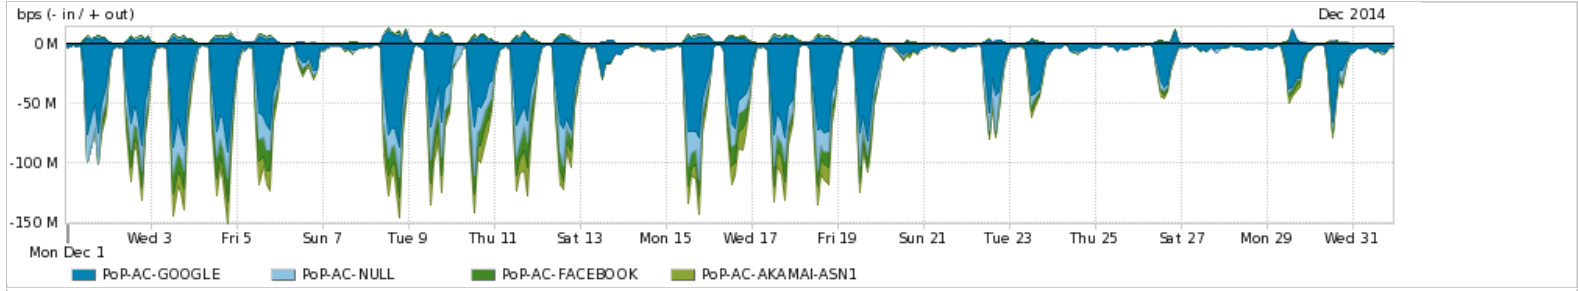

Os gráficos apresentados neste relatório de tráfego estão em formato stack, o que significa que seu valor é uma composição da soma dos componentes listados nas legendas localizadas logo abaixo dos gráficos. Os gráficos estão em "bps x tempo" e possuem dois eixos verticais, Out (positivo) e In (negativo).

ASN - Número do sistema autônomo

Profile - Objeto gerenciável definido arbitrariamente no Peakflow através de diversos parâmetros (ex: bloco cidr, peer-as, as-path, bgp community, interface, etc)

Utilização do serviço de Internet Commodity pelo PoP-AC

PROFILE	PROFILE	IN	OUT	TOTAL	
<input checked="" type="checkbox"/>	PoP-AC	Internet Commodity	15.18 Mbps	1.59 Mbps	16.77 Mbps

Utilização das trocas de tráfego comerciais no Brasil pelo PoP-AC

PROFILE	PROFILE	IN	OUT	TOTAL	
<input checked="" type="checkbox"/>	PoP-AC	Parceiros	34.17 Mbps	6.65 Mbps	40.82 Mbps

Utilização do serviço de Internet acadêmica internacional pelo PoP-AC

PROFILE	PROFILE	IN	OUT	TOTAL	
<input checked="" type="checkbox"/>	PoP-AC	Internet Academica	113.24 Kbps	7.20 Kbps	120.44 Kbps

Redes (AS's de origem) mais acessadas pelo PoP-AC