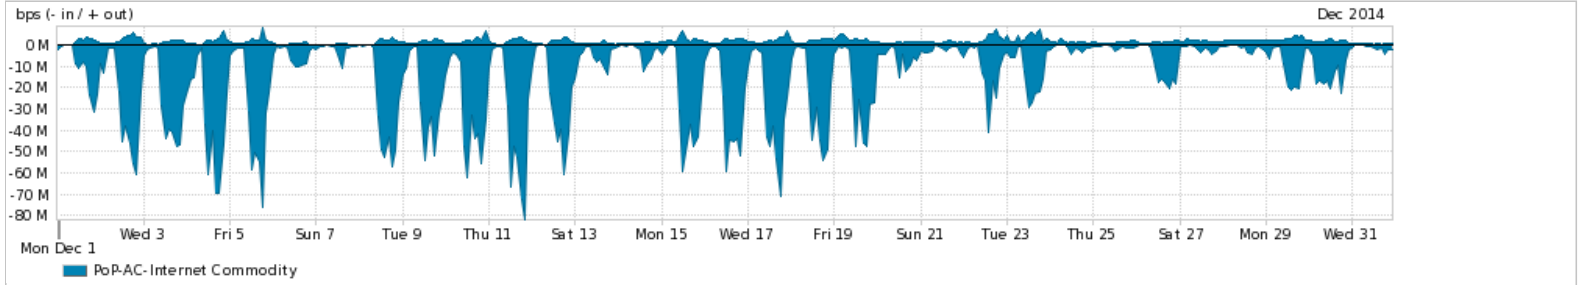

Os gráficos apresentados neste relatório de tráfego estão em formato stack, o que significa que seu valor é uma composição da soma dos componentes listados nas legendas localizadas logo abaixo dos gráficos. Os gráficos estão em "bps x tempo" e possuem dois eixos verticais, Out (positivo) e In (negativo).

A primeira coluna da tabela define o ponto de referência para entendimento dos valores de In e Out.

A contabilização do tráfego é sob o ponto de vista do AS da RNP, AS1916.

Legenda:

PoP - Ponto de presença da RNP

ASN - Número do sistema autônomo

Profile - Objeto gerenciável definido arbitrariamente no Peakflow através de diversos parâmetros (ex: bloco cidr, peer-as, as-path, bgp community, interface, etc)

Utilização do serviço de Internet Commodity pelo PoP-AC

PROFILE	PROFILE	IN	OUT	TOTAL	
<input checked="" type="checkbox"/>	PoP-AC	Internet Commodity	15.18 Mbps	1.59 Mbps	16.77 Mbps

Utilização das trocas de tráfego comerciais no Brasil pelo PoP-AC

PROFILE	PROFILE	IN	OUT	TOTAL	
<input checked="" type="checkbox"/>	PoP-AC	Parceiros	34.17 Mbps	6.65 Mbps	40.82 Mbps