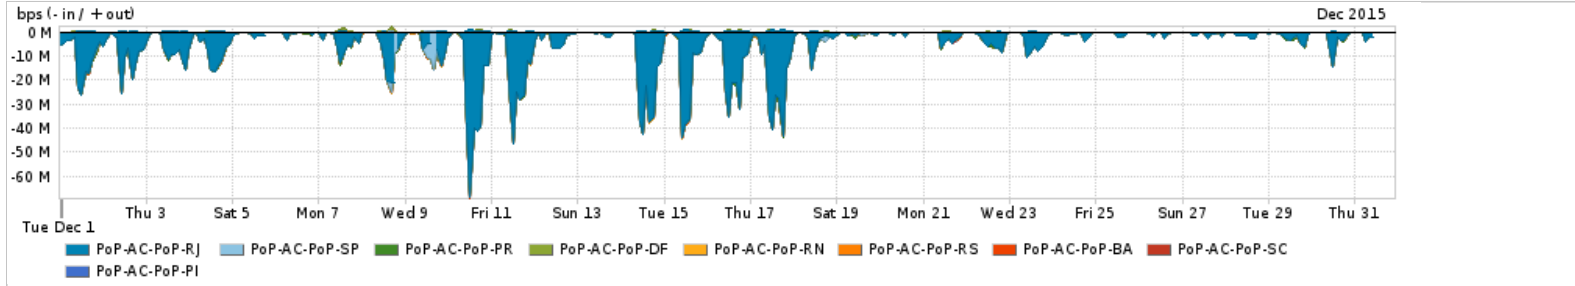

PROFILE	PROFILE	IN	OUT	TOTAL	
<input type="checkbox"/>	PoP-AC	Internet Acadêmica	188.42 Kbps	9.38 Kbps	197.80 Kbps

Redes (AS's de origem) mais acessadas pelo PoP-AC

Average | Max | PCT95

PROFILE	AS NAME	ASN	IN	OUT	TOTAL
<input type="checkbox"/>	PoP-AC	GOOGLE	15169	30.26 Mbps	3.38 Mbps
<input type="checkbox"/>	PoP-AC	NULL	0	5.95 Mbps	138.49 Kbps
<input type="checkbox"/>	PoP-AC	AKAMAI-ASN1	20940	4.71 Mbps	193.89 Kbps
<input type="checkbox"/>	PoP-AC	DCLUX	24611	3.84 Mbps	163.40 Kbps
<input type="checkbox"/>	PoP-AC	FACEBOOK	32934	3.08 Mbps	447.64 Kbps
<input type="checkbox"/>	PoP-AC	GCEPSABR	28604	1.98 Mbps	132.77 Kbps
<input type="checkbox"/>	PoP-AC	AMAZON-02	16509	1.46 Mbps	307.29 Kbps
<input type="checkbox"/>	PoP-AC	DROPBOX	19679	452.80 Kbps	1.28 Mbps
<input type="checkbox"/>	PoP-AC	Microsoft-MSN-AS	8075	681.41 Kbps	752.46 Kbps
<input type="checkbox"/>	PoP-AC	NET	28573	329.31 Kbps	841.53 Kbps

Interesse de tráfego do PoP-AC com os outros PoPs da RNP

Average | Max | PCT95

PROFILE	PROFILE	IN	OUT	TOTAL
<input type="checkbox"/>	PoP-AC	PoP-RJ	5.57 Mbps	131.43 Kbps
<input type="checkbox"/>	PoP-AC	PoP-SP	150.40 Kbps	7.71 Kbps
<input type="checkbox"/>	PoP-AC	PoP-PR	98.79 Kbps	1.00 bps
<input type="checkbox"/>	PoP-AC	PoP-DF	0.00 bps	41.86 Kbps
<input type="checkbox"/>	PoP-AC	PoP-RN	26.32 Kbps	0.00 bps
<input type="checkbox"/>	PoP-AC	PoP-RS	14.46 Kbps	0.00 bps
<input type="checkbox"/>	PoP-AC	PoP-BA	4.88 Kbps	0.00 bps
<input type="checkbox"/>	PoP-AC	PoP-SC	194.00 bps	1.00 bps
<input type="checkbox"/>	PoP-AC	PoP-PI	1.00 bps	0.00 bps