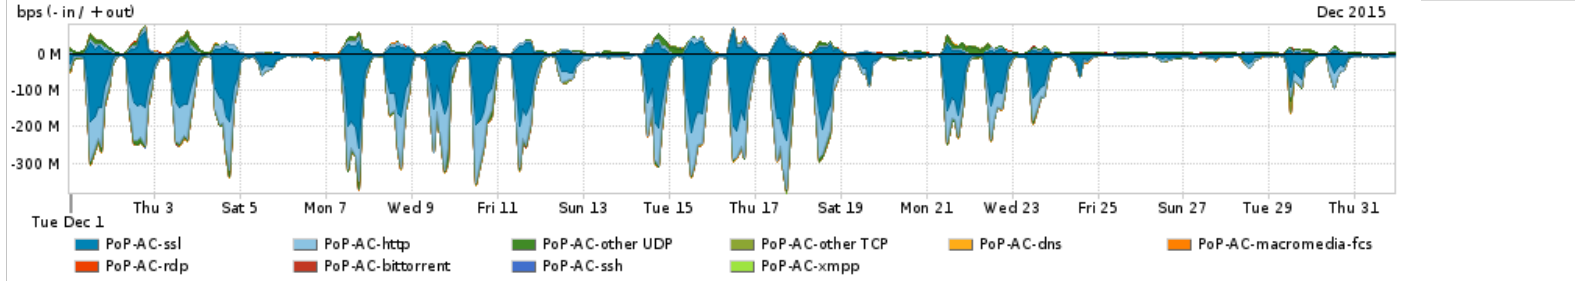

Distribuição do tráfego do PoP-AC por aplicação (análise em camada 3 e 4)

Average | Max | PCT95

PROFILE	APPLICATION	IN	OUT	TOTAL	
☐	PoP-AC	ssl	45.53 Mbps	6.62 Mbps	52.16 Mbps
☐	PoP-AC	http	26.55 Mbps	3.09 Mbps	29.64 Mbps
☐	PoP-AC	other UDP	1.96 Mbps	3.03 Mbps	4.99 Mbps
☐	PoP-AC	other TCP	580.59 Kbps	611.74 Kbps	1.19 Mbps