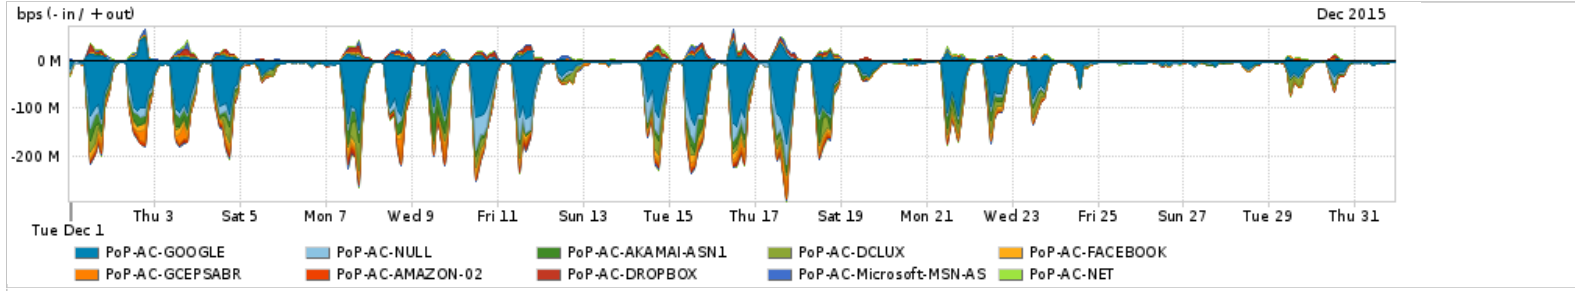

Os gráficos apresentados neste relatório de tráfego estão em formato stack, o que significa que seu valor é uma composição da soma dos componentes listados nas legendas localizadas logo abaixo dos gráficos. Os gráficos estão em "bps x tempo" e possuem dois eixos verticais, Out (positivo) e In (negativo).  
 A primeira coluna da tabela define o ponto de referência para entendimento dos valores de In e Out.  
 A contabilização do tráfego é sob o ponto de vista do AS da RNP, AS1916.

Average | Max | PCT95

PROFILE	PROFILE	IN	OUT	TOTAL	
<input type="checkbox"/>	PoP-AC	Parceiros	52.87 Mbps	10.14 Mbps	63.00 Mbps

Utilização do serviço de Internet acadêmica internacional pelo PoP-AC

Average | Max | PCT95

PROFILE	PROFILE	IN	OUT	TOTAL	
<input type="checkbox"/>	PoP-AC	Internet Acadêmica	188.42 Kbps	9.38 Kbps	197.80 Kbps

Redes (AS's de origem) mais acessadas pelo PoP-AC

Average | Max | PCT95

PROFILE	AS NAME	ASN	IN	OUT	TOTAL
<input type="checkbox"/>	PoP-AC	GOOGLE	15169	30.26 Mbps	3.38 Mbps
<input type="checkbox"/>	PoP-AC	NULL	0	5.95 Mbps	138.49 Kbps
<input type="checkbox"/>	PoP-AC	AKAMAI-ASN1	20940	4.71 Mbps	193.89 Kbps
<input type="checkbox"/>	PoP-AC	DCLUX	24611	3.84 Mbps	163.40 Kbps
<input type="checkbox"/>	PoP-AC	FACEBOOK	32934	3.08 Mbps	447.64 Kbps
<input type="checkbox"/>	PoP-AC	GCEPSABR	28604	1.98 Mbps	132.77 Kbps
<input type="checkbox"/>	PoP-AC	AMAZON-02	16509	1.46 Mbps	307.29 Kbps
<input type="checkbox"/>	PoP-AC	DROPBOX	19679	452.80 Kbps	1.28 Mbps
<input type="checkbox"/>	PoP-AC	Microsoft-MSN-AS	8075	681.41 Kbps	752.46 Kbps
<input type="checkbox"/>	PoP-AC	NET	28573	329.31 Kbps	841.53 Kbps