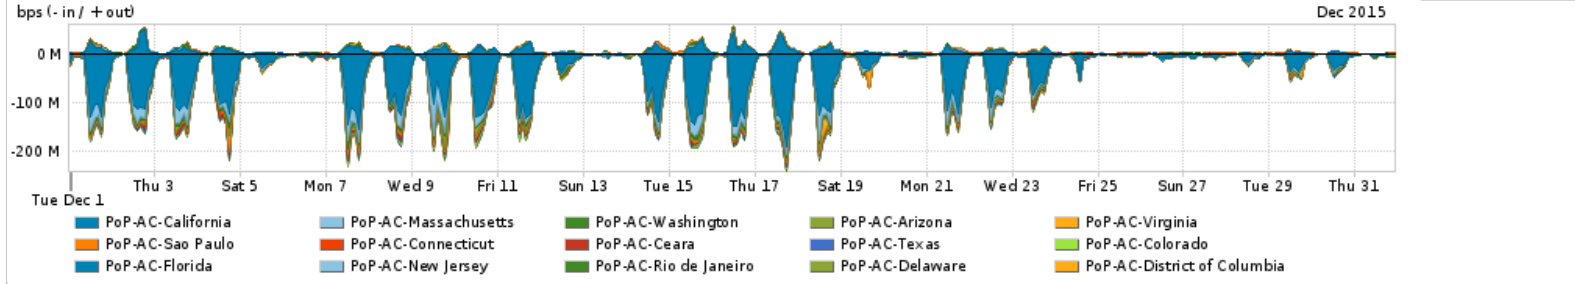

Distribuição do tráfego do PoP-AC por estado, província ou similar

Average | Max | PCT95

PROFILE	REGION	IN	OUT	TOTAL	
☐	PoP-AC	California	33.17 Mbps	4.16 Mbps	37.33 Mbps
☐	PoP-AC	Massachusetts	5.56 Mbps	258.09 Kbps	5.82 Mbps
☐	PoP-AC	Washington	1.67 Mbps	433.06 Kbps	2.10 Mbps
☐	PoP-AC	Arizona	1.47 Mbps	44.73 Kbps	1.52 Mbps
☐	PoP-AC	Virginia	942.16 Kbps	260.34 Kbps	1.20 Mbps
☐	PoP-AC	Sao Paulo	583.15 Kbps	508.85 Kbps	1.09 Mbps
☐	PoP-AC	Connecticut	737.23 Kbps	15.73 Kbps	752.96 Kbps
☐	PoP-AC	Ceara	652.19 Kbps	15.21 Kbps	667.40 Kbps
☐	PoP-AC	Texas	521.93 Kbps	131.35 Kbps	653.28 Kbps
☐	PoP-AC	Colorado	502.71 Kbps	10.07 Kbps	512.78 Kbps
☐	PoP-AC	Florida	480.97 Kbps	28.66 Kbps	509.63 Kbps
☐	PoP-AC	New Jersey	417.54 Kbps	39.02 Kbps	456.56 Kbps
☐	PoP-AC	Rio de Janeiro	318.75 Kbps	137.11 Kbps	455.86 Kbps
☐	PoP-AC	Delaware	319.04 Kbps	17.51 Kbps	336.54 Kbps
☐	PoP-AC	District of Columbia	284.46 Kbps	16.31 Kbps	300.77 Kbps