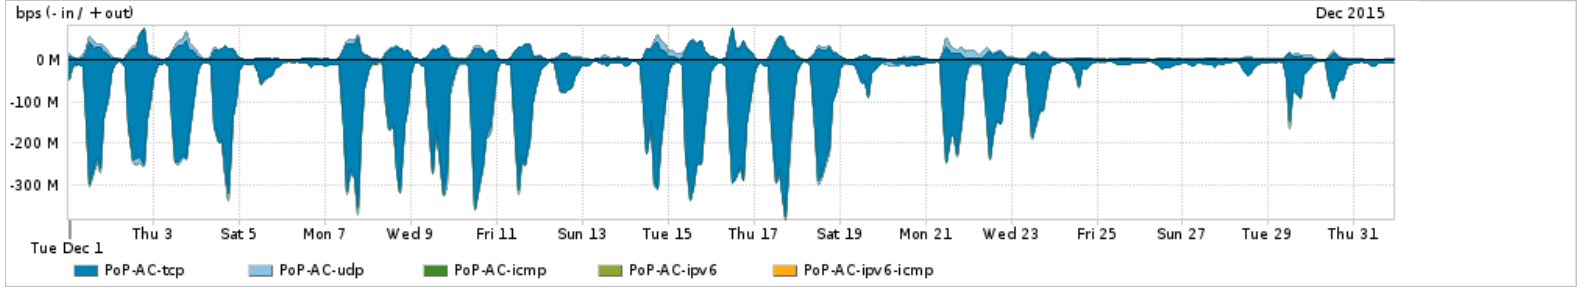

PROFILE	APPLICATION	IN	OUT	TOTAL	
☐	PoP-AC	dns	629.87 Kbps	93.08 Kbps	722.95 Kbps
☐	PoP-AC	macromedia-fcs	143.14 Kbps	30.45 Kbps	173.58 Kbps
☐	PoP-AC	rdp	5.86 Kbps	110.62 Kbps	116.48 Kbps
☐	PoP-AC	bittorrent	19.81 Kbps	69.88 Kbps	89.68 Kbps
☐	PoP-AC	ssh	14.56 Kbps	23.01 Kbps	37.57 Kbps
☐	PoP-AC	xmpp	21.53 Kbps	14.18 Kbps	35.71 Kbps

Distribuição do tráfego do PoP-AC por protocolo

Average | Max | PCT95

PROFILE	PROTOCOL	IN	OUT	TOTAL	
☐	PoP-AC	tcp	73.44 Mbps	10.63 Mbps	84.07 Mbps
☐	PoP-AC	udp	2.09 Mbps	3.09 Mbps	5.17 Mbps
☐	PoP-AC	icmp	15.22 Kbps	13.78 Kbps	29.00 Kbps
☐	PoP-AC	ipv6	27.00 bps	17.00 bps	44.00 bps
☐	PoP-AC	ipv6-icmp	6.00 bps	0.00 bps	6.00 bps

For assistance with this product, please contact support@arbornetworks.com.