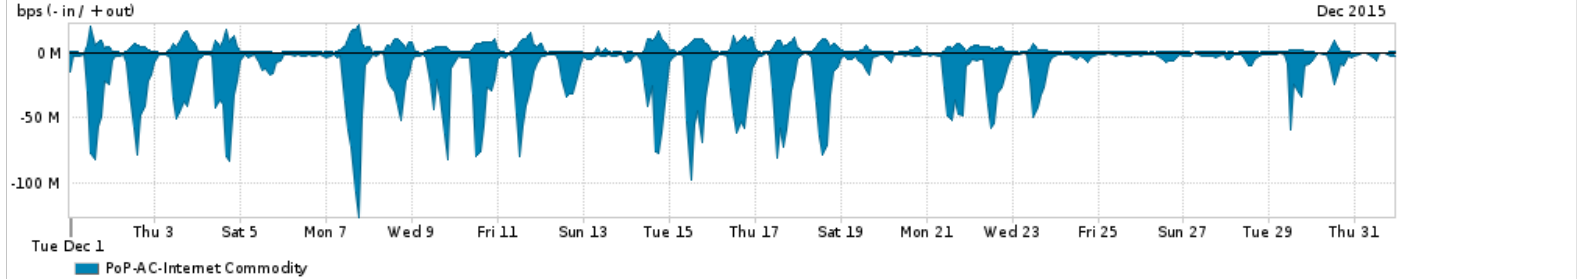

Os gráficos apresentados neste relatório de tráfego estão em formato stack, o que significa que seu valor é uma composição da soma dos componentes listados nas legendas localizadas logo abaixo dos gráficos. Os gráficos estão em "bps x tempo" e possuem dois eixos verticais, Out (positivo) e In (negativo).  
 A primeira coluna da tabela define o ponto de referência para entendimento dos valores de In e Out.  
 A contabilização do tráfego é sob o ponto de vista do AS da RNP, AS1916.

- Legenda:
- PoP - Ponto de presença da RNP
  - Parceiros - Provedores comerciais que a RNP mantém acordos de troca de tráfego
  - Internet Acadêmica - Acesso às redes acadêmicas internacionais, serviço atualmente provido pela RedClara
  - Internet commodity - Acesso pago à Internet global que é oferecido pela RNP aos seus clientes
  - ASN - Número do sistema autônomo
  - Profile - Objeto gerenciável definido arbitrariamente no Peakflow através de diversos parâmetros (ex: bloco cidr, peer-as, as-path, bgp community, interface, etc)

Utilização do serviço de Internet Commodity pelo PoP-AC

Average | Max | PCT95

PROFILE	PROFILE	IN	OUT	TOTAL	
<input type="checkbox"/>	PoP-AC	Internet Commodity	16.61 Mbps	3.41 Mbps	20.01 Mbps

Utilização das trocas de tráfego comerciais no Brasil pelo PoP-AC