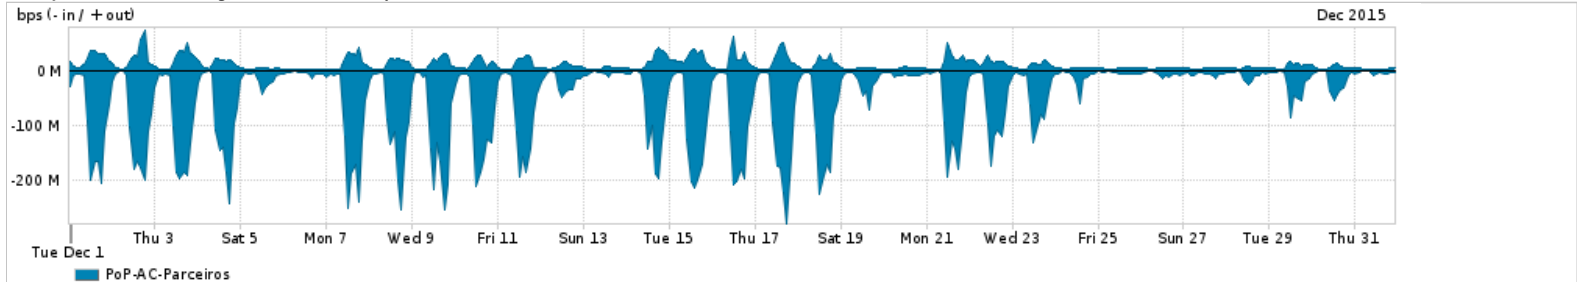

Os gráficos apresentados neste relatório de tráfego estão em formato stack, o que significa que seu valor é uma composição da soma dos componentes listados nas legendas localizadas logo abaixo dos gráficos. Os gráficos estão em "bps x tempo" e possuem dois eixos verticais, Out (positivo) e In (negativo).  
 A primeira coluna da tabela define o ponto de referência para entendimento dos valores de In e Out.  
 A contabilização do tráfego é sob o ponto de vista do AS da RNP, AS1916.

- Legenda:
- PoP - Ponto de presença da RNP
  - Parceiros - Provedores comerciais que a RNP mantém acordos de troca de tráfego
  - Internet Acadêmica - Acesso às redes acadêmicas internacionais, serviço atualmente provido pela RedClara
  - Internet commodity - Acesso pago à Internet global que é oferecido pela RNP aos seus clientes
  - ASN - Número do sistema autônomo
  - Profile - Objeto gerenciável definido arbitrariamente no Peakflow através de diversos parâmetros (ex: bloco cidr, peer-as, as-path, bgp community, interface, etc)

Utilização do serviço de Internet Commodity pelo PoP-AC

Average | Max | PCT95

PROFILE	PROFILE	IN	OUT	TOTAL	
<input type="checkbox"/>	PoP-AC	Internet Commodity	16.61 Mbps	3.41 Mbps	20.01 Mbps

Utilização das trocas de tráfego comerciais no Brasil pelo PoP-AC