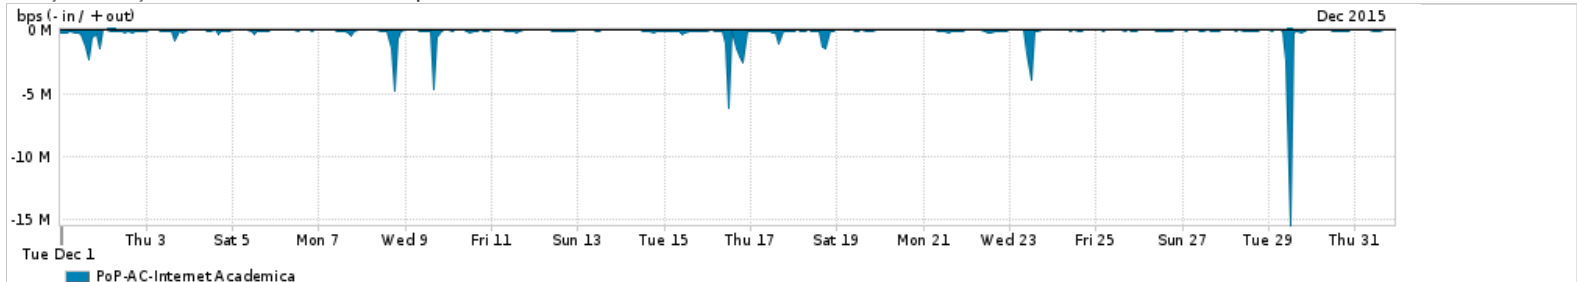

Os gráficos apresentados neste relatório de tráfego estão em formato stack, o que significa que seu valor é uma composição da soma dos componentes listados nas legendas localizadas logo abaixo dos gráficos. Os gráficos estão em "bps x tempo" e possuem dois eixos verticais, Out (positivo) e In (negativo).  
 A primeira coluna da tabela define o ponto de referência para entendimento dos valores de In e Out.  
 A contabilização do tráfego é sob o ponto de vista do AS da RNP, AS1916.

- Legenda:
- PoP - Ponto de presença da RNP
  - Parceiros - Provedores comerciais que a RNP mantém acordos de troca de tráfego
  - Internet Acadêmica - Acesso às redes acadêmicas internacionais, serviço atualmente provido pela RedClara
  - Internet commodity - Acesso pago à Internet global que é oferecido pela RNP aos seus clientes
  - ASN - Número do sistema autônomo
  - Profile - Objeto gerenciável definido arbitrariamente no Peakflow através de diversos parâmetros (ex: bloco cidr, peer-as, as-path, bgp community, interface, etc)

Utilização do serviço de Internet Commodity pelo PoP-AC

Average | Max | PCT95

PROFILE	PROFILE	IN	OUT	TOTAL	
<input type="checkbox"/>	PoP-AC	Internet Commodity	16.61 Mbps	3.41 Mbps	20.01 Mbps

Utilização das trocas de tráfego comerciais no Brasil pelo PoP-AC

Average | Max | PCT95

PROFILE	PROFILE	IN	OUT	TOTAL	
<input type="checkbox"/>	PoP-AC	Parceiros	52.87 Mbps	10.14 Mbps	63.00 Mbps

Utilização do serviço de Internet acadêmica internacional pelo PoP-AC

Average | Max | PCT95