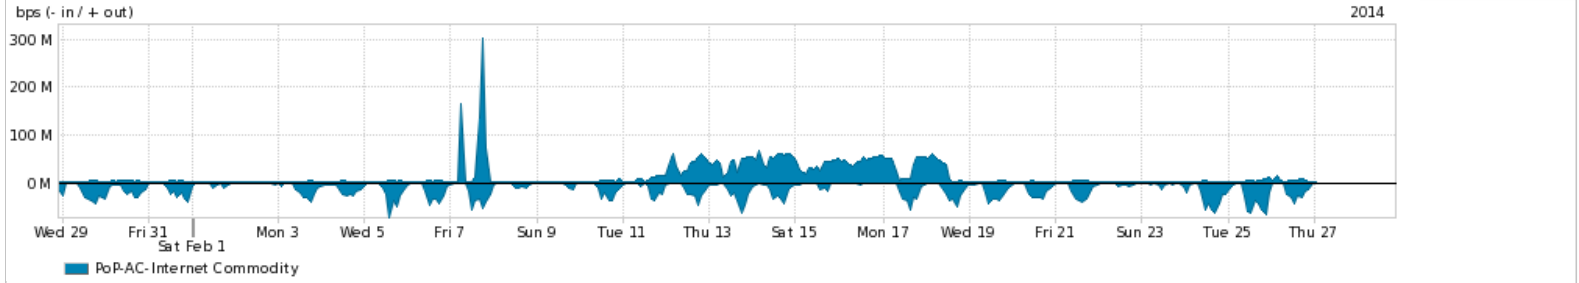

Os gráficos apresentados neste relatório de tráfego estão em formato *stack*, o que significa que seu valor é uma composição da soma dos componentes listados nas legendas localizadas logo abaixo dos gráficos. Os gráficos estão em "bps x tempo" e possuem dois eixos verticais, Out (positivo) e In (negativo).

A primeira coluna da tabela define o ponto de referência para o entendimento dos valores de In e Out.

A contabilização do tráfego é sob o ponto de vista do AS da RNP, AS1916.

**Legenda:**

PoP - Ponto de presença da RNP

ASN - Número do sistema autônomo

Profile - Objeto gerenciável definido arbitrariamente no Peakflow através de diversos parâmetros (ex: bloco cidr, peer-as, as-path, bgp community, interface, etc)

**Utilização do serviço de Internet Commodity pelo PoP-AC**

Average | Max | PCT95

PROFILE	PROFILE	IN	OUT	TOTAL	
<input checked="" type="checkbox"/>	PoP-AC	Internet Commodity	13.62 Mbps	12.23 Mbps	25.85 Mbps

**Utilização das trocas de tráfego comerciais no Brasil pelo PoP-AC**