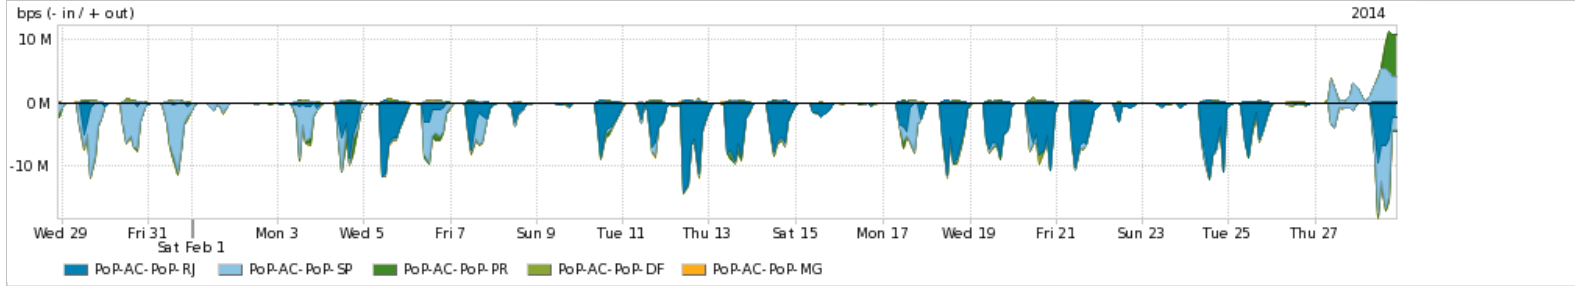

Interesse de tráfego do PoP-AC com os outros PoPs da RNP

Average | Max | PCT95

PROFILE	PROFILE	IN	OUT	TOTAL	
☒	PoP-AC	PoP-RJ	1.80 Mbps	65.07 Kbps	1.87 Mbps
☒	PoP-AC	PoP-SP	788.20 Kbps	148.89 Kbps	937.09 Kbps
☒	PoP-AC	PoP-PR	76.68 Kbps	50.87 Kbps	127.54 Kbps
☒	PoP-AC	PoP-DF	67.60 Kbps	41.43 Kbps	109.03 Kbps
☐	PoP-AC	PoP-RS	30.12 Kbps	4.77 Kbps	34.89 Kbps
☐	PoP-AC	PoP-MS	16.21 Kbps	4.51 Kbps	20.72 Kbps
☒	PoP-AC	PoP-MG	12.04 Kbps	7.54 Kbps	19.58 Kbps
☐	PoP-AC	PoP-ES	13.33 Kbps	3.51 Kbps	16.84 Kbps
☐	PoP-AC	PoP-RN	9.18 Kbps	6.63 Kbps	15.80 Kbps
☐	PoP-AC	PoP-BA	8.46 Kbps	6.99 Kbps	15.45 Kbps