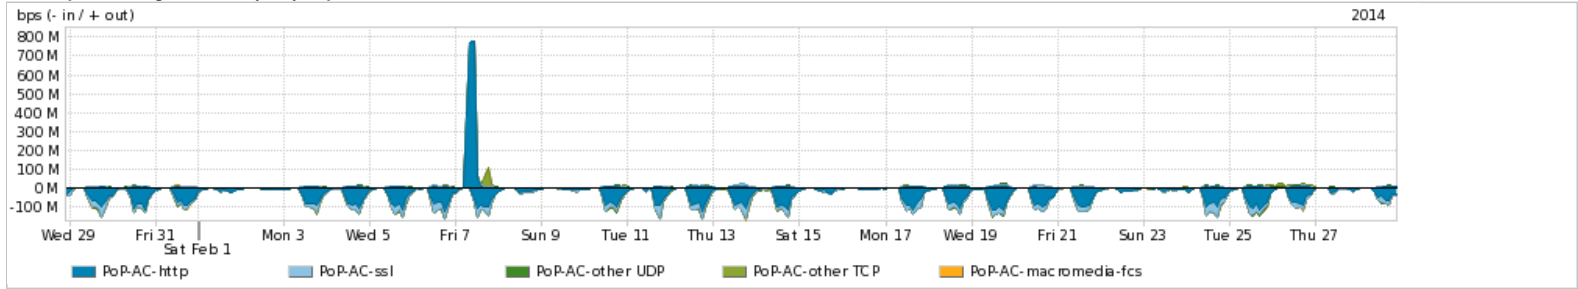

Distribuição do tráfego do PoP-AC por aplicação (análise em camada 3 e 4)

Average | Max | PCT95

PROFILE	APPLICATION	IN	OUT	TOTAL	
☒	PoP-AC	http	32.40 Mbps	7.88 Mbps	40.28 Mbps
☒	PoP-AC	ssl	10.35 Mbps	1.89 Mbps	12.24 Mbps
☐	PoP-AC	ntp	37.08 Kbps	11.00 Mbps	11.03 Mbps
☒	PoP-AC	other UDP	635.59 Kbps	967.27 Kbps	1.60 Mbps
☐	PoP-AC	dns	39.59 Kbps	1.50 Mbps	1.54 Mbps