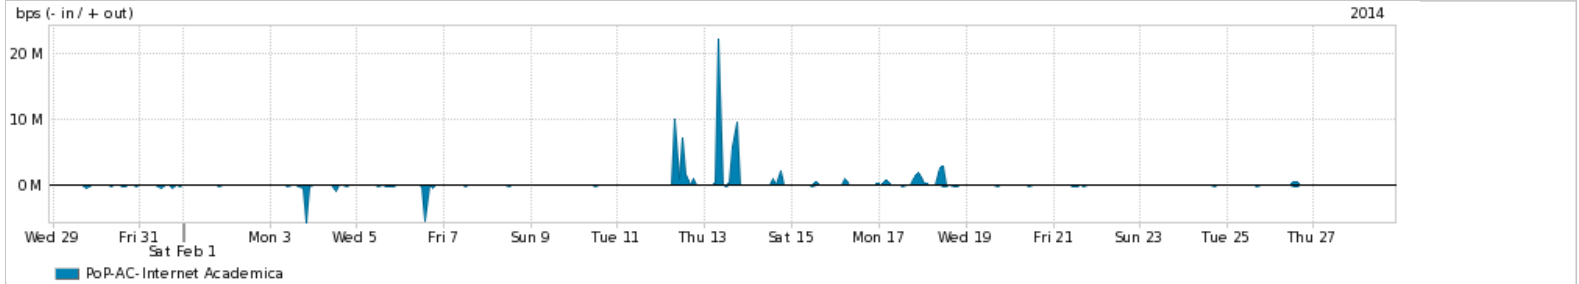

Os gráficos apresentados neste relatório de tráfego estão em formato *stack*, o que significa que seu valor é uma composição da soma dos componentes listados nas legendas localizadas logo abaixo dos gráficos. Os gráficos estão em "bps x tempo" e possuem dois eixos verticais, Out (positivo) e In (negativo).

Average | Max | PCT95

PROFILE	PROFILE	IN	OUT	TOTAL	
<input checked="" type="checkbox"/>	PoP-AC	Internet Commodity	13.62 Mbps	12.23 Mbps	25.85 Mbps

**Utilização das trocas de tráfego comerciais no Brasil pelo PoP-AC**

Average | Max | PCT95

PROFILE	PROFILE	IN	OUT	TOTAL	
<input checked="" type="checkbox"/>	PoP-AC	Parceiros	27.60 Mbps	11.04 Mbps	38.64 Mbps

**Utilização do serviço de Internet acadêmica internacional pelo PoP-AC**