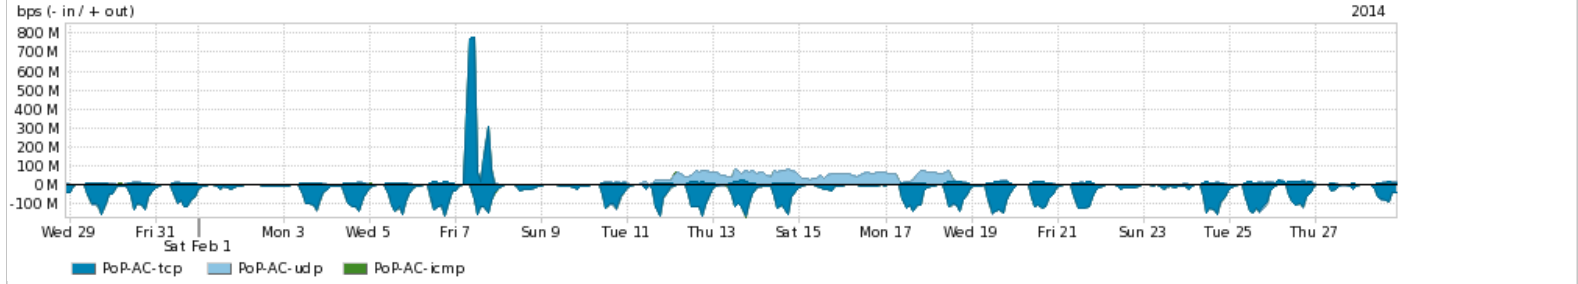

PROFILE	APPLICATION	IN	OUT	TOTAL	
☒	PoP-AC	other TCP		231.23 Kbps	843.56 Kbps	1.07 Mbps
☒	PoP-AC	macromedia-fcs		191.19 Kbps	10.76 Kbps	201.94 Kbps
☐	PoP-AC	smtp		30.05 Kbps	5.67 Kbps	35.72 Kbps
☐	PoP-AC	rdp		3.31 Kbps	24.56 Kbps	27.87 Kbps
☐	PoP-AC	ssh		6.43 Kbps	11.30 Kbps	17.73 Kbps

Distribuição do tráfego do PoP-AC por protocolo

Average | Max | PCT95

	PROFILE	PROTOCOL	IN	OUT	TOTAL	
☒	PoP-AC	tcp		43.24 Mbps	11.64 Mbps	54.88 Mbps
☒	PoP-AC	udp		715.19 Kbps	11.98 Mbps	12.70 Mbps
☒	PoP-AC	icmp		53.17 Kbps	53.07 Kbps	106.24 Kbps
☐	PoP-AC	esp		1.00 bps	63.17 Kbps	63.17 Kbps
☐	PoP-AC	ipv6		20.00 bps	24.00 bps	44.00 bps

For assistance with this product, please contact support@arbornetworks.com.