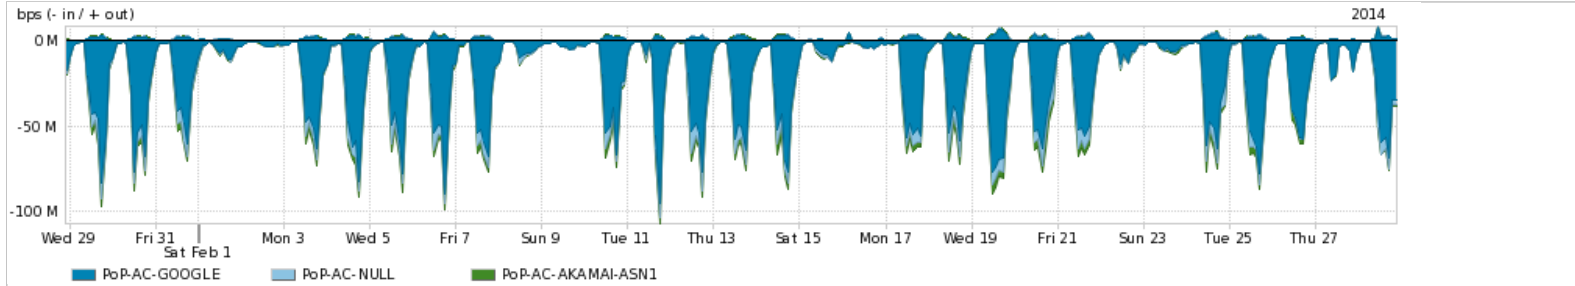

Os gráficos apresentados neste relatório de tráfego estão em formato *stack*, o que significa que seu valor é uma composição da soma dos componentes listados nas legendas localizadas logo abaixo dos gráficos. Os gráficos estão em "bps x tempo" e possuem dois eixos verticais, Out (positivo) e In (negativo).

Average | Max | PCT95

PROFILE	PROFILE	IN	OUT	TOTAL	
<input checked="" type="checkbox"/>	PoP-AC	Internet Commodity	13.62 Mbps	12.23 Mbps	25.85 Mbps

**Utilização das trocas de tráfego comerciais no Brasil pelo PoP-AC**

Average | Max | PCT95

PROFILE	PROFILE	IN	OUT	TOTAL	
<input checked="" type="checkbox"/>	PoP-AC	Parceiros	27.60 Mbps	11.04 Mbps	38.64 Mbps

**Utilização do serviço de Internet acadêmica internacional pelo PoP-AC**

Average | Max | PCT95

PROFILE	PROFILE	IN	OUT	TOTAL	
<input checked="" type="checkbox"/>	PoP-AC	Internet Academica	61.63 Kbps	225.83 Kbps	287.46 Kbps

Redes (AS's de origem) mais acessadas pelo PoP-AC

Average | Max | PCT95