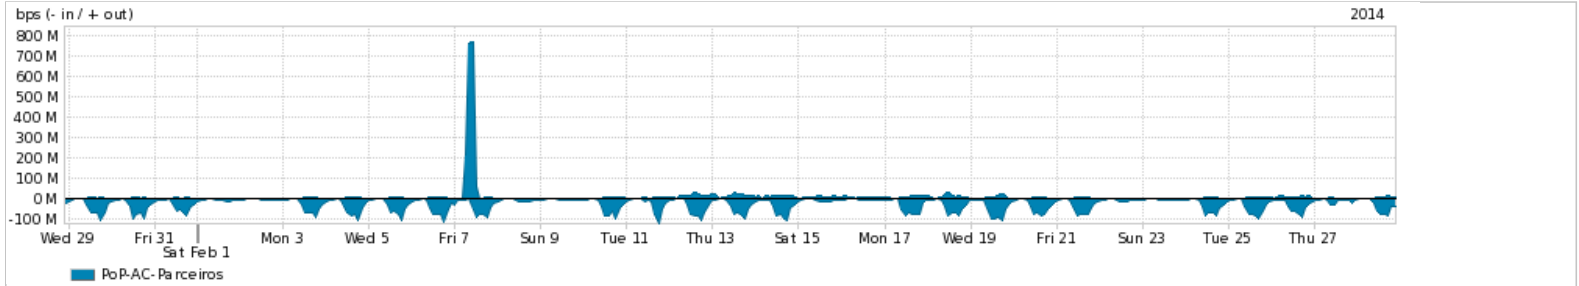

ASN - Número do sistema autônomo

Profile - Objeto gerenciável definido arbitrariamente no Peakflow através de diversos parâmetros (ex: bloco cidr, peer-as, as-path, bgp community, interface, etc)

**Utilização do serviço de Internet Commodity pelo PoP-AC**

Average | Max | PCT95

PROFILE	PROFILE	IN	OUT	TOTAL	
<input checked="" type="checkbox"/>	PoP-AC	Internet Commodity	13.62 Mbps	12.23 Mbps	25.85 Mbps

**Utilização das trocas de tráfego comerciais no Brasil pelo PoP-AC**