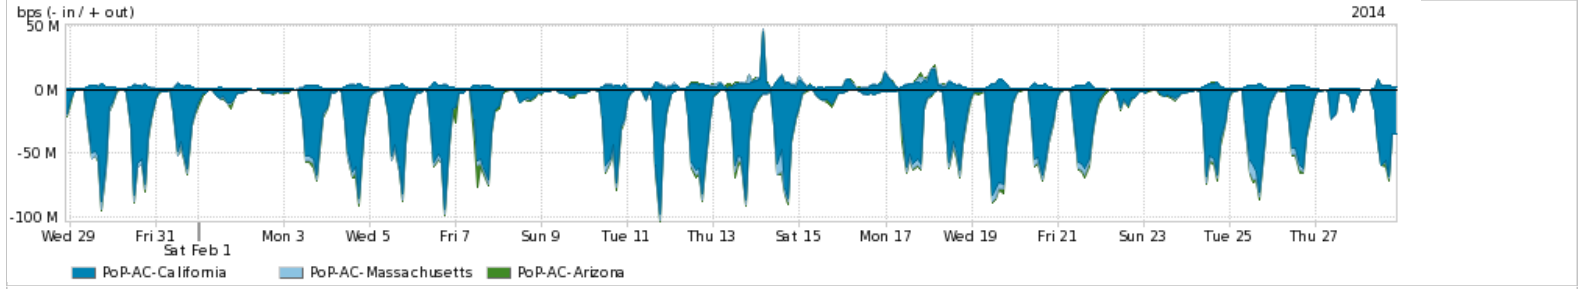

Distribuição do tráfego do PoP-AC por estado, província ou similar

Average | Max | PCT95

PROFILE	REGION	IN	OUT	TOTAL	
☒	PoP-AC	California	21.01 Mbps	1.96 Mbps	22.97 Mbps
☒	PoP-AC	Massachusetts	1.47 Mbps	262.45 Kbps	1.73 Mbps
☐	PoP-AC	New Jersey	626.63 Kbps	889.13 Kbps	1.52 Mbps
☐	PoP-AC	Texas	835.17 Kbps	294.07 Kbps	1.13 Mbps
☒	PoP-AC	Arizona	908.46 Kbps	96.83 Kbps	1.01 Mbps
☐	PoP-AC	District of Columbia	865.45 Kbps	83.90 Kbps	949.35 Kbps
☐	PoP-AC	Washington	477.76 Kbps	423.80 Kbps	901.56 Kbps
☐	PoP-AC	Florida	515.02 Kbps	374.40 Kbps	889.41 Kbps
☐	PoP-AC	Illinois	419.17 Kbps	218.77 Kbps	637.94 Kbps
☐	PoP-AC	Beijing	6.72 Kbps	502.18 Kbps	508.90 Kbps
☐	PoP-AC	Guangxi	936.00 bps	408.34 Kbps	409.28 Kbps
☐	PoP-AC	New York	178.80 Kbps	187.39 Kbps	366.19 Kbps
☐	PoP-AC	Sao Paulo	139.18 Kbps	172.67 Kbps	311.85 Kbps
☐	PoP-AC	Tennessee	258.68 Kbps	10.41 Kbps	269.09 Kbps
☐	PoP-AC	Guangdong	1.28 Kbps	266.59 Kbps	267.87 Kbps