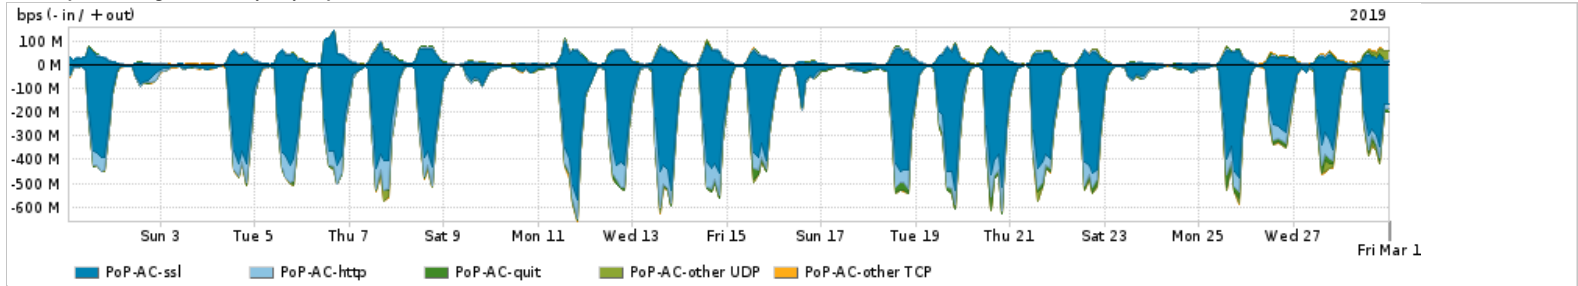

Distribuição do tráfego do PoP-AC por aplicação (análise em camada 3 e 4)

Average | Max | PCT95

	PROFILE	APPLICATION	IN	OUT	TOTAL
☒	PoP-AC	ssl	140.07 Mbps	19.86 Mbps	159.93 Mbps
☒	PoP-AC	http	25.89 Mbps	2.31 Mbps	28.19 Mbps
☒	PoP-AC	quit	4.71 Mbps	985.93 Kbps	5.70 Mbps
☒	PoP-AC	other UDP	1.93 Mbps	782.70 Kbps	2.72 Mbps