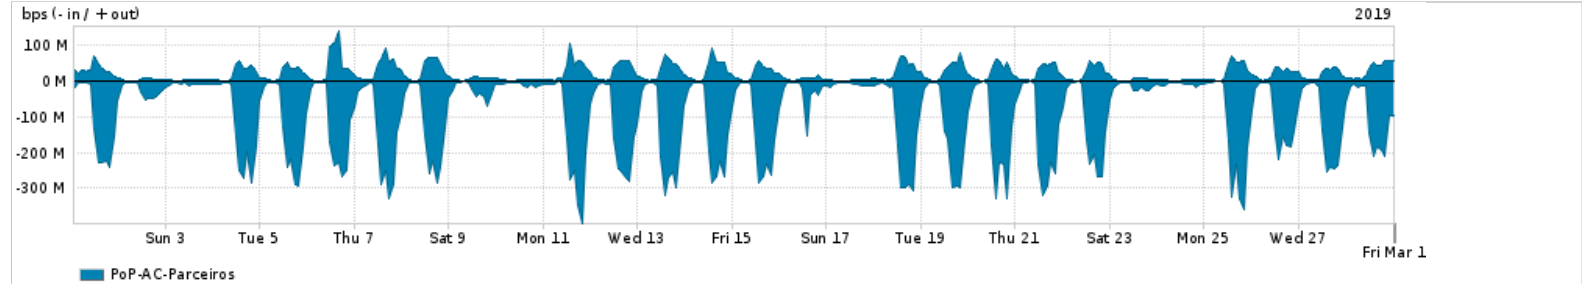

Os gráficos apresentados neste relatório de tráfego estão em formato stack, o que significa que seu valor é uma composição da soma dos componentes listados nas legendas localizadas logo abaixo dos gráficos. Os gráficos estão em "bps x tempo" e possuem dois eixos verticais, Out (positivo) e In (negativo).

A primeira coluna da tabela define o ponto de referência para entendimento dos valores de In e Out.
A contabilização do tráfego é sob o ponto de vista do AS da RNP, AS1916.

Legenda:

- PoP - Ponto de presença da RNP
- Parceiros - Provedores comerciais que a RNP mantém acordos de troca de tráfego
- Internet Acadêmica - Acesso às redes acadêmicas internacionais, serviço atualmente provido pela RedClara
- Internet commodity - Acesso pago à Internet global que é oferecido pela RNP aos seus clientes
- ASN - Número do sistema autônomo
- Profile - Objeto gerenciável definido arbitrariamente no Peakflow através de diversos parâmetros (ex: bloco cidr, peer-as, as-path, bgp community, interface, etc)

Utilização do serviço de Internet Commodity pelo PoP-AC

PROFILE	PROFILE	IN	OUT	TOTAL
<input checked="" type="checkbox"/> PoP-AC	Internet_Commodity	16.24 Mbps	3.24 Mbps	19.48 Mbps

Utilização das trocas de tráfego comerciais no Brasil pelo PoP-AC

PROFILE	PROFILE	IN	OUT	TOTAL
<input checked="" type="checkbox"/> PoP-AC	Parceiros	92.72 Mbps	20.50 Mbps	113.22 Mbps

Utilização do serviço de Internet acadêmica internacional pelo PoP-AC

PROFILE	PROFILE	IN	OUT	TOTAL
<input checked="" type="checkbox"/> PoP-AC	Internet_Academica	195.53 Kbps	10.03 Kbps	205.56 Kbps