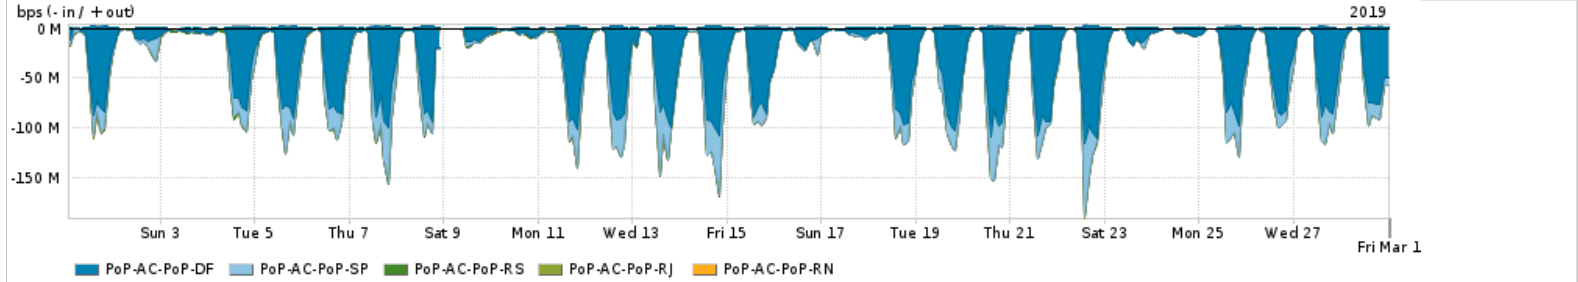

Interesse de tráfego do PoP-AC com os outros PoPs da RNP

Average | Max | PCT95

	PROFILE	PROFILE	IN	OUT	TOTAL
☒	PoP-AC	PoP-DF	30.22 Mbps	537.65 Kbps	30.76 Mbps
☒	PoP-AC	PoP-SP	9.03 Mbps	135.35 Kbps	9.17 Mbps
☒	PoP-AC	PoP-RS	296.28 Kbps	10.00 bps	296.29 Kbps
☒	PoP-AC	PoP-RJ	33.28 Kbps	550.00 bps	33.83 Kbps
☒	PoP-AC	PoP-RN	8.02 Kbps	0.00 bps	8.02 Kbps
☐	PoP-AC	PoP-PR	6.64 Kbps	0.00 bps	6.64 Kbps
☐	PoP-AC	PoP-SC	322.00 bps	0.00 bps	322.00 bps