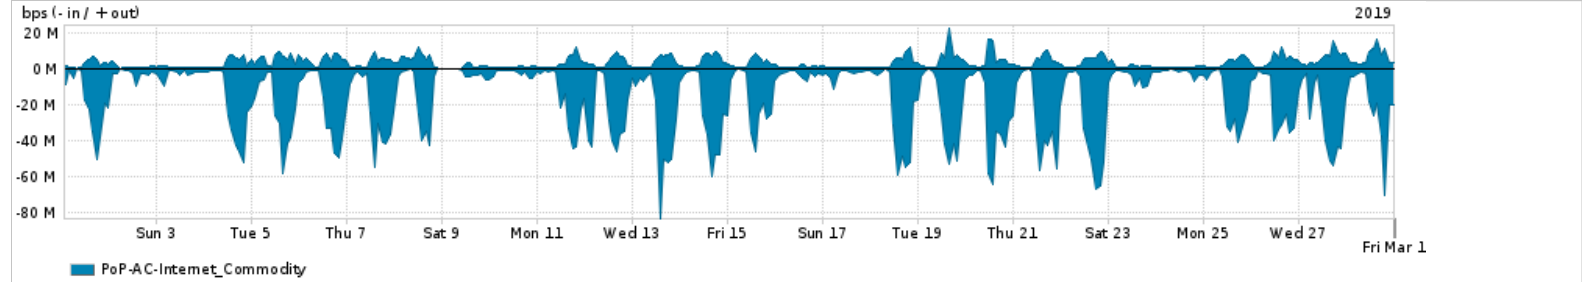

Os gráficos apresentados neste relatório de tráfego estão em formato stack, o que significa que seu valor é uma composição da soma dos componentes listados nas legendas localizadas logo abaixo dos gráficos. Os gráficos estão em "bps x tempo" e possuem dois eixos verticais, Out (positivo) e In (negativo).

A primeira coluna da tabela define o ponto de referência para entendimento dos valores de In e Out.
A contabilização do tráfego é sob o ponto de vista do AS da RNP, AS1916.

Legenda:

- PoP - Ponto de presença da RNP
- Parceiros - Provedores comerciais que a RNP mantém acordos de troca de tráfego
- Internet Acadêmica - Acesso às redes acadêmicas internacionais, serviço atualmente provido pela RedClara
- Internet commodity - Acesso pago à Internet global que é oferecido pela RNP aos seus clientes
- ASN - Número do sistema autônomo
- Profile - Objeto gerenciável definido arbitrariamente no Peakflow através de diversos parâmetros (ex: bloco cidr, peer-as, as-path, bgp community, interface, etc)

Utilização do serviço de Internet Commodity pelo PoP-AC

PROFILE	PROFILE	IN	OUT	TOTAL
<input checked="" type="checkbox"/> PoP-AC	Internet_Commodity	16.24 Mbps	3.24 Mbps	19.48 Mbps

Utilização das trocas de tráfego comerciais no Brasil pelo PoP-AC