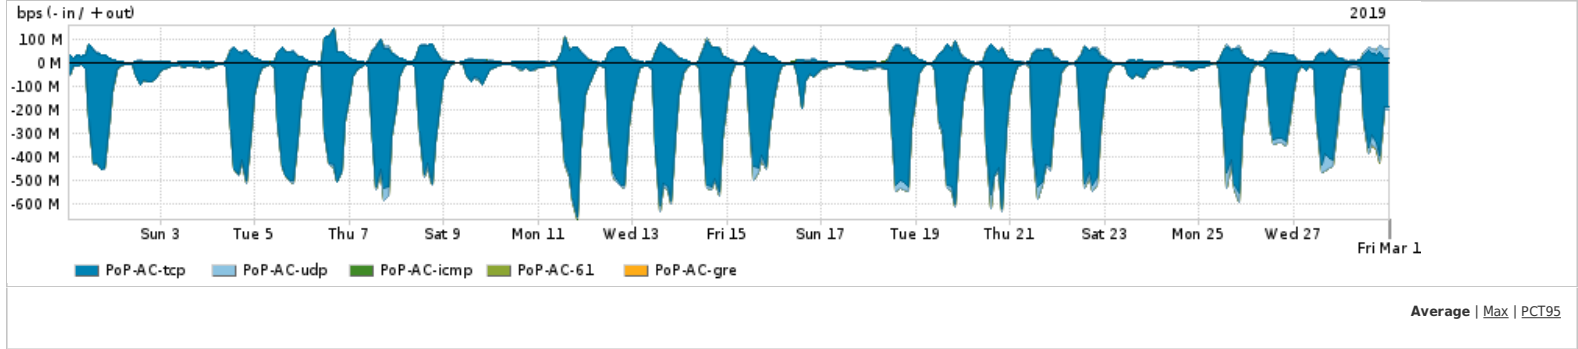

PROFILE	APPLICATION	IN	OUT	TOTAL
☒	PoP-AC	other TCP	1.08 Mbps	577.09 Kbps	1.66 Mbps
☐	PoP-AC	dns	627.15 Kbps	160.61 Kbps	787.75 Kbps
☐	PoP-AC	ssh	124.50 Kbps	85.38 Kbps	209.87 Kbps
☐	PoP-AC	xmpp	70.24 Kbps	73.81 Kbps	144.04 Kbps
☐	PoP-AC	smtp	37.28 Kbps	23.43 Kbps	60.72 Kbps
☐	PoP-AC	macromedia-fcs	11.02 Kbps	30.55 Kbps	41.57 Kbps

Distribuição do tráfego do PoP-AC por protocolo

	PROFILE	PROTOCOL	IN	OUT	TOTAL
☒	PoP-AC	tcp	167.64 Mbps	23.06 Mbps	190.71 Mbps
☒	PoP-AC	udp	7.03 Mbps	1.90 Mbps	8.94 Mbps
☒	PoP-AC	icmp	19.17 Kbps	49.82 Kbps	69.00 Kbps
☒	PoP-AC	61	22.48 Kbps	0.00 bps	22.48 Kbps
☒	PoP-AC	gre	172.00 bps	959.00 bps	1.13 Kbps
☐	PoP-AC	ipv6-icmp	123.00 bps	62.00 bps	185.00 bps
☐	PoP-AC	ipv6	13.00 bps	1.00 bps	14.00 bps

For assistance with this product, please contact support at <https://support.arbornetworks.com>