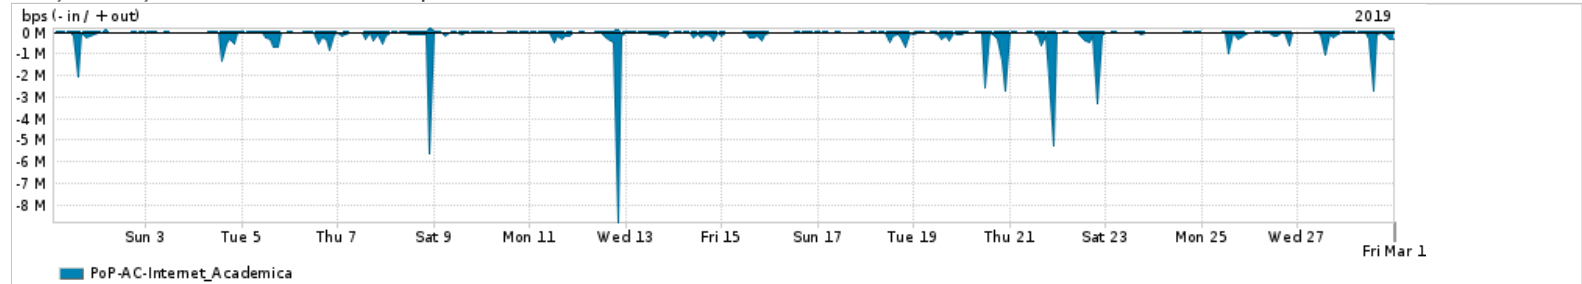

Os gráficos apresentados neste relatório de tráfego estão em formato stack, o que significa que seu valor é uma composição da soma dos componentes listados nas legendas localizadas logo abaixo dos gráficos. Os gráficos estão em "bps x tempo" e possuem dois eixos verticais, Out (positivo) e In (negativo).

A primeira coluna da tabela define o ponto de referência para entendimento dos valores de In e Out.
A contabilização do tráfego é sob o ponto de vista do AS da RNP, AS1916.

Legenda:

- PoP - Ponto de presença da RNP
- Parceiros - Provedores comerciais que a RNP mantém acordos de troca de tráfego
- Internet Acadêmica - Acesso às redes acadêmicas internacionais, serviço atualmente provido pela RedClara
- Internet commodity - Acesso pago à Internet global que é oferecido pela RNP aos seus clientes
- ASN - Número do sistema autônomo
- Profile - Objeto gerenciável definido arbitrariamente no Peakflow através de diversos parâmetros (ex: bloco cidr, peer-as, as-path, bgp community, interface, etc)

Utilização do serviço de Internet Commodity pelo PoP-AC

PROFILE	PROFILE	IN	OUT	TOTAL
<input checked="" type="checkbox"/> PoP-AC	Internet_Commodity	16.24 Mbps	3.24 Mbps	19.48 Mbps

Utilização das trocas de tráfego comerciais no Brasil pelo PoP-AC

PROFILE	PROFILE	IN	OUT	TOTAL
<input checked="" type="checkbox"/> PoP-AC	Parceiros	92.72 Mbps	20.50 Mbps	113.22 Mbps

Utilização do serviço de Internet acadêmica internacional pelo PoP-AC

PROFILE	PROFILE	IN	OUT	TOTAL
<input checked="" type="checkbox"/> PoP-AC	Internet_Academica	195.53 Kbps	10.03 Kbps	205.56 Kbps