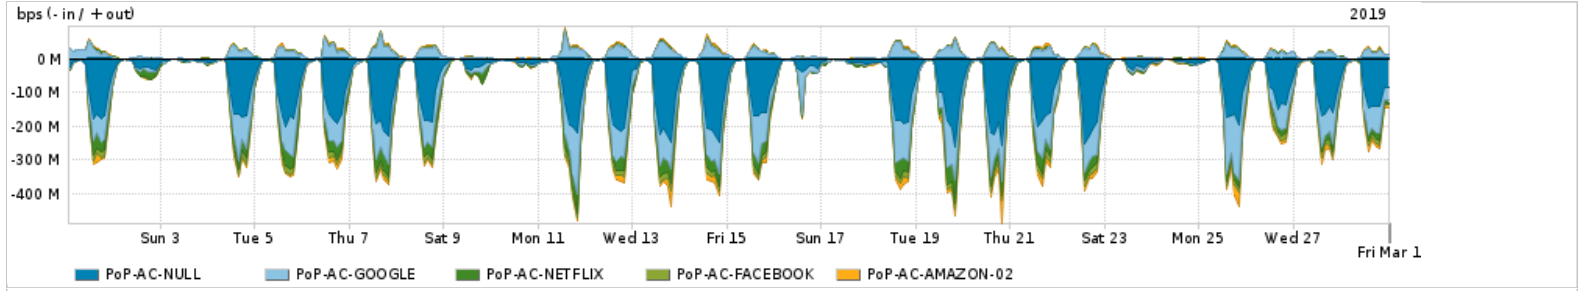

Redes (AS's de origem) mais acessadas pelo PoP-AC

Average | Max | PCT95

	PROFILE	AS NAME	ASN	IN	OUT	TOTAL
☒	PoP-AC	NULL	0	65.14 Mbps	1.26 Mbps	66.41 Mbps
☒	PoP-AC	GOOGLE	15169	32.79 Mbps	10.98 Mbps	43.77 Mbps
☒	PoP-AC	NETFLIX	2906	11.42 Mbps	174.97 Kbps	11.60 Mbps
☒	PoP-AC	FACEBOOK	32934	5.39 Mbps	1.17 Mbps	6.57 Mbps
☒	PoP-AC	AMAZON-02	16509	4.84 Mbps	1.15 Mbps	5.99 Mbps
☐	PoP-AC	AKAMAI-ASN1	20940	5.26 Mbps	186.48 Kbps	5.45 Mbps
☐	PoP-AC	EDGECAST	15133	4.84 Mbps	84.82 Kbps	4.92 Mbps
☐	PoP-AC	MICROSOFTEU	8068	2.72 Mbps	1.46 Mbps	4.18 Mbps
☐	PoP-AC	CLOUDFLARENET	13335	2.88 Mbps	160.57 Kbps	3.04 Mbps
☐	PoP-AC	LEVEL3-AS3549	3549	2.75 Mbps	42.10 Kbps	2.80 Mbps