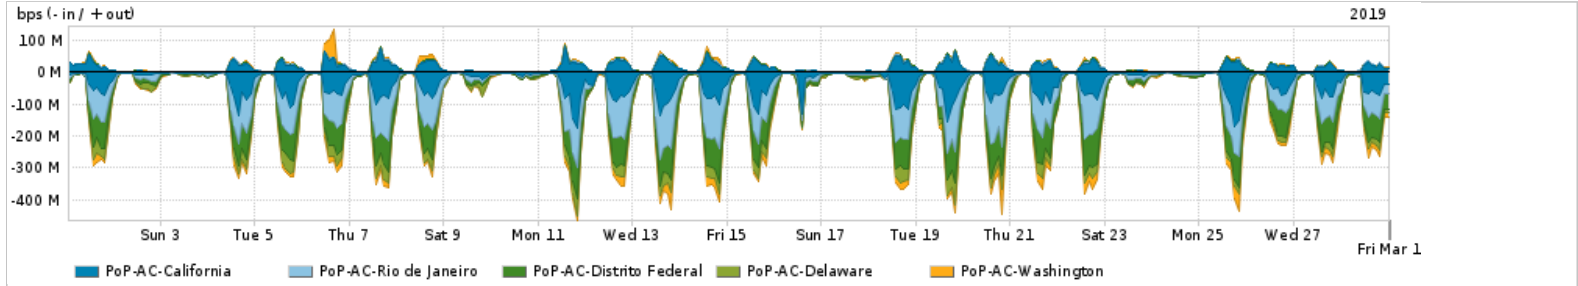

Distribuição do tráfego do PoP-AC por estado, província ou similar

Average | Max | PCT95

	PROFILE	REGION	IN	OUT	TOTAL
☒	PoP-AC	California	30.38 Mbps	12.66 Mbps	43.04 Mbps
☒	PoP-AC	Rio de Janeiro	36.26 Mbps	829.46 Kbps	37.09 Mbps
☒	PoP-AC	Distrito Federal	29.80 Mbps	729.20 Kbps	30.53 Mbps
☒	PoP-AC	Delaware	11.45 Mbps	194.91 Kbps	11.64 Mbps
☒	PoP-AC	Washington	7.19 Mbps	1.74 Mbps	8.94 Mbps
☐	PoP-AC	Massachusetts	3.74 Mbps	187.36 Kbps	3.93 Mbps
☐	PoP-AC	Sao Paulo	2.53 Mbps	576.76 Kbps	3.11 Mbps
☐	PoP-AC	Virginia	2.42 Mbps	508.48 Kbps	2.92 Mbps
☐	PoP-AC	Texas	1.17 Mbps	157.75 Kbps	1.33 Mbps
☐	PoP-AC	Pernambuco	1.25 Mbps	42.01 Kbps	1.29 Mbps
☐	PoP-AC	Arizona	1.21 Mbps	28.29 Kbps	1.24 Mbps
☐	PoP-AC	Oregon	132.26 Kbps	854.89 Kbps	987.14 Kbps
☐	PoP-AC	Florida	914.47 Kbps	55.51 Kbps	969.98 Kbps
☐	PoP-AC	Quebec	715.82 Kbps	42.06 Kbps	757.88 Kbps
☐	PoP-AC	Acre	157.92 Kbps	575.66 Kbps	733.58 Kbps