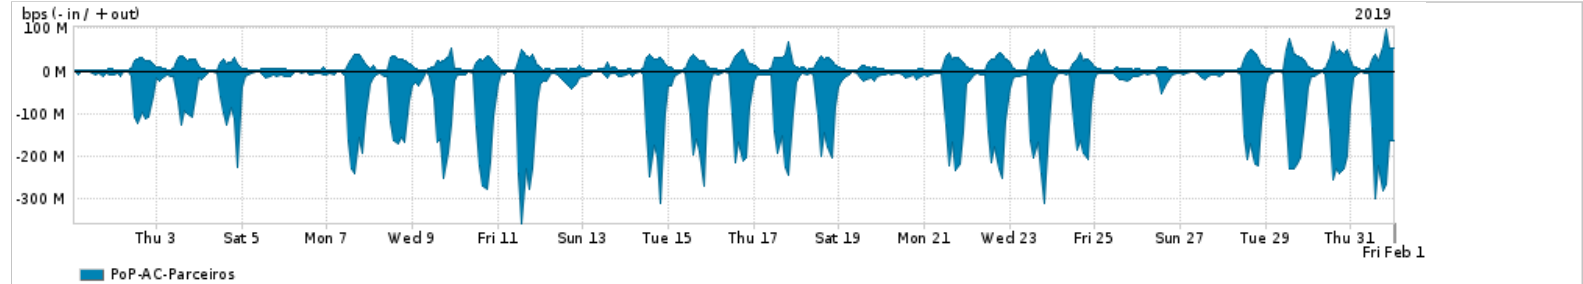

Os gráficos apresentados neste relatório de tráfego estão em formato stack, o que significa que seu valor é uma composição da soma dos componentes listados nas legendas localizadas logo abaixo dos gráficos. Os gráficos estão em "bps x tempo" e possuem dois eixos verticais, Out (positivo) e In (negativo).

ASN - Número do sistema autônomo

Profile - Objeto gerenciável definido arbitrariamente no Peakflow através de diversos parâmetros (ex: bloco cidr, peer-as, as-path, bgp community, interface, etc)

**Utilização do serviço de Internet Commodity pelo PoP-AC**

PROFILE	PROFILE	IN	OUT	TOTAL	
X	PoP-AC	Internet_Commodity	10.94 Mbps	1.76 Mbps	12.69 Mbps

**Utilização das trocas de tráfego comerciais no Brasil pelo PoP-AC**

PROFILE	PROFILE	IN	OUT	TOTAL	
X	PoP-AC	Parceiros	66.49 Mbps	13.44 Mbps	79.93 Mbps

**Utilização do serviço de Internet acadêmica internacional pelo PoP-AC**

PROFILE	PROFILE	IN	OUT	TOTAL	
X	PoP-AC	Internet_Academica	157.35 Kbps	8.15 Kbps	165.50 Kbps

Redes (AS's de origem) mais acessadas pelo PoP-AC