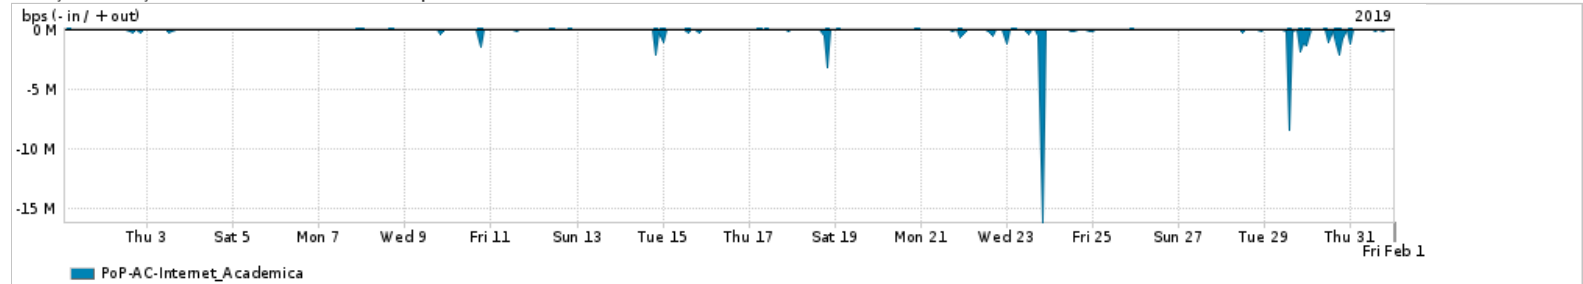

Os gráficos apresentados neste relatório de tráfego estão em formato stack, o que significa que seu valor é uma composição da soma dos componentes listados nas legendas localizadas logo abaixo dos gráficos. Os gráficos estão em "bps x tempo" e possuem dois eixos verticais, Out (positivo) e In (negativo).

ASN - Número do sistema autônomo

Profile - Objeto gerenciável definido arbitrariamente no Peakflow através de diversos parâmetros (ex: bloco cidr, peer-as, as-path, bgp community, interface, etc)

**Utilização do serviço de Internet Commodity pelo PoP-AC**

PROFILE	PROFILE	IN	OUT	TOTAL	
X	PoP-AC	Internet_Commodity	10.94 Mbps	1.76 Mbps	12.69 Mbps

**Utilização das trocas de tráfego comerciais no Brasil pelo PoP-AC**

PROFILE	PROFILE	IN	OUT	TOTAL	
X	PoP-AC	Parceiros	66.49 Mbps	13.44 Mbps	79.93 Mbps

**Utilização do serviço de Internet acadêmica internacional pelo PoP-AC**

PROFILE	PROFILE	IN	OUT	TOTAL	
X	PoP-AC	Internet_Academica	157.35 Kbps	8.15 Kbps	165.50 Kbps

Redes (AS's de origem) mais acessadas pelo PoP-AC