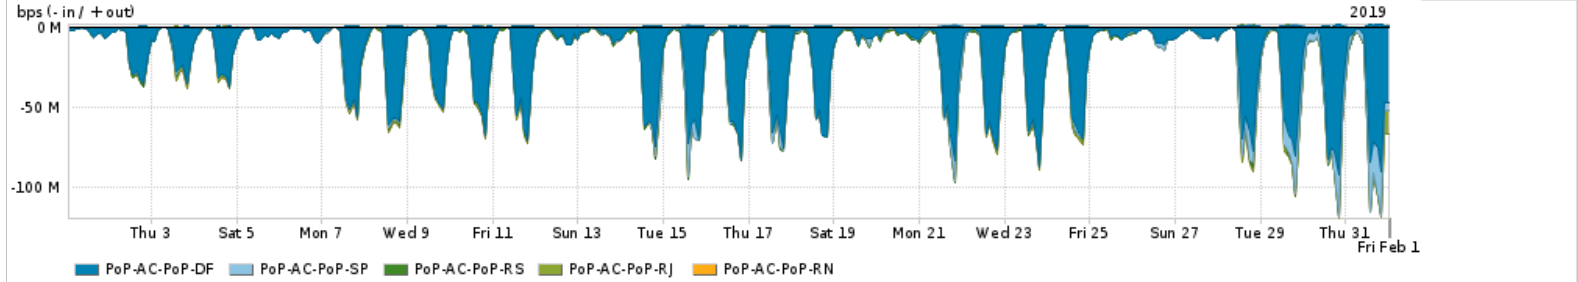

Interesse de tráfego do PoP-AC com os outros PoPs da RNP

Average | Max | PCT95

	PROFILE	PROFILE	IN	OUT	TOTAL
☒	PoP-AC	PoP-DF	19.36 Mbps	304.89 Kbps	19.67 Mbps
☒	PoP-AC	PoP-SP	1.83 Mbps	29.04 Kbps	1.86 Mbps
☒	PoP-AC	PoP-RS	499.86 Kbps	465.00 bps	500.33 Kbps
☒	PoP-AC	PoP-RJ	356.61 Kbps	5.72 Kbps	362.33 Kbps
☒	PoP-AC	PoP-RN	6.63 Kbps	0.00 bps	6.63 Kbps
☐	PoP-AC	PoP-PR	2.66 Kbps	0.00 bps	2.66 Kbps
☐	PoP-AC	PoP-SC	164.00 bps	2.00 bps	166.00 bps
☐	PoP-AC	PoP-MG	0.00 bps	0.00 bps	0.00 bps