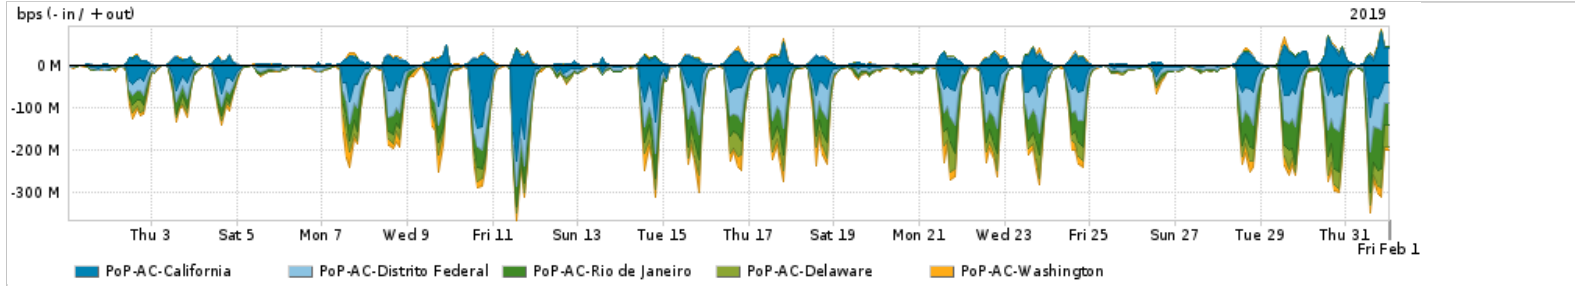

Distribuição do tráfego do PoP-AC por estado, província ou similar

Average | Max | PCT95

	PROFILE	REGION	IN	OUT	TOTAL
☒	PoP-AC	California	21.08 Mbps	8.22 Mbps	29.30 Mbps
☒	PoP-AC	Distrito Federal	19.26 Mbps	441.80 Kbps	19.71 Mbps
☒	PoP-AC	Rio de Janeiro	16.79 Mbps	392.57 Kbps	17.18 Mbps
☒	PoP-AC	Delaware	8.90 Mbps	170.64 Kbps	9.07 Mbps
☒	PoP-AC	Washington	6.23 Mbps	721.87 Kbps	6.95 Mbps
☐	PoP-AC	Massachusetts	3.00 Mbps	138.74 Kbps	3.14 Mbps
☐	PoP-AC	Sao Paulo	1.79 Mbps	364.32 Kbps	2.16 Mbps
☐	PoP-AC	Virginia	1.65 Mbps	337.24 Kbps	1.99 Mbps
☐	PoP-AC	Pernambuco	1.75 Mbps	54.37 Kbps	1.81 Mbps
☐	PoP-AC	Arizona	889.92 Kbps	21.62 Kbps	911.54 Kbps
☐	PoP-AC	Texas	660.94 Kbps	74.02 Kbps	734.95 Kbps
☐	PoP-AC	Rio Grande do Sul	536.33 Kbps	62.37 Kbps	598.70 Kbps
☐	PoP-AC	Acre	92.08 Kbps	491.06 Kbps	583.13 Kbps
☐	PoP-AC	Florida	541.56 Kbps	18.46 Kbps	560.01 Kbps
☐	PoP-AC	Quebec	485.49 Kbps	54.92 Kbps	540.42 Kbps