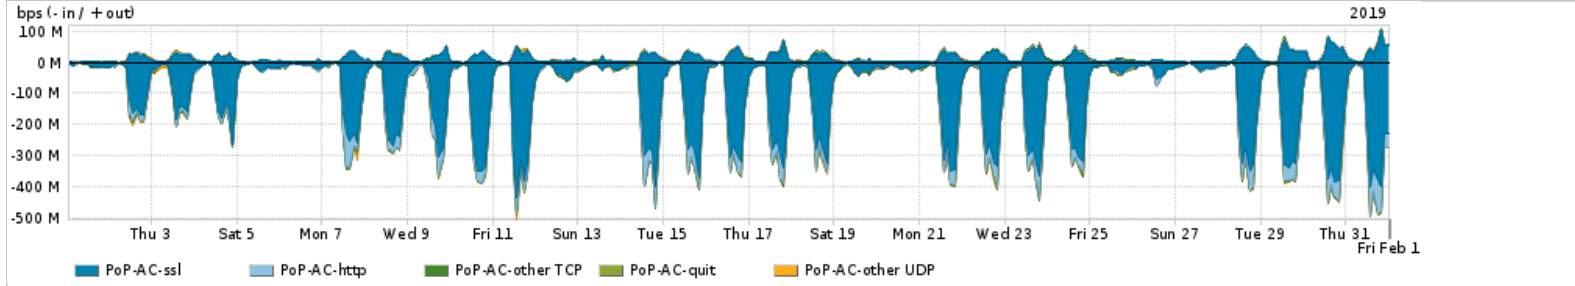

Distribuição do tráfego do PoP-AC por aplicação (análise em camada 3 e 4)

Average | Max | PCT95

	PROFILE	APPLICATION	IN	OUT	TOTAL
☒	PoP-AC	ssl	93.97 Mbps	12.34 Mbps	106.31 Mbps
☒	PoP-AC	http	15.85 Mbps	1.77 Mbps	17.61 Mbps
☒	PoP-AC	other TCP	1.16 Mbps	641.60 Kbps	1.80 Mbps
☒	PoP-AC	quit	1.29 Mbps	349.63 Kbps	1.64 Mbps