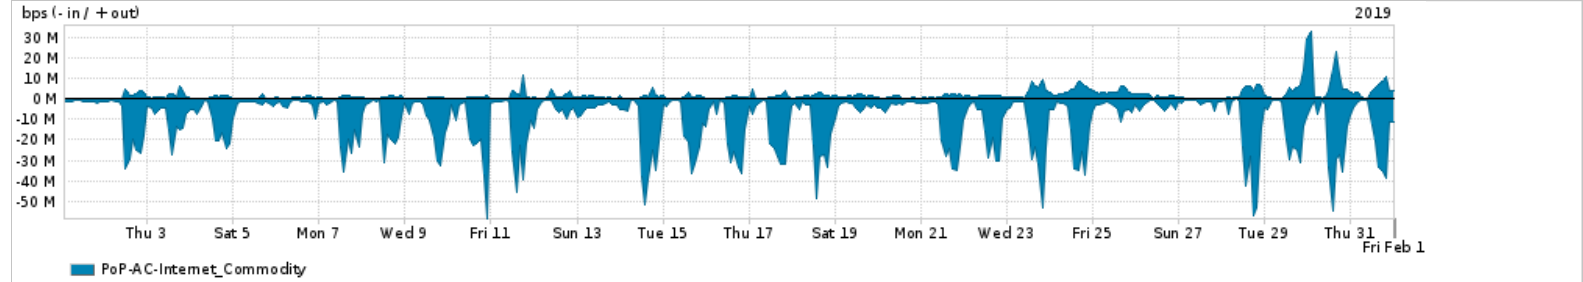

Os gráficos apresentados neste relatório de tráfego estão em formato stack, o que significa que seu valor é uma composição da soma dos componentes listados nas legendas localizadas logo abaixo dos gráficos. Os gráficos estão em "bps x tempo" e possuem dois eixos verticais, Out (positivo) e In (negativo).

A primeira coluna da tabela define o ponto de referência para entendimento dos valores de In e Out.

A contabilização do tráfego é sob o ponto de vista do AS da RNP, AS1916.

**Legenda:**

PoP - Ponto de presença da RNP

ASN - Número do sistema autônomo

Profile - Objeto gerenciável definido arbitrariamente no Peakflow através de diversos parâmetros (ex: bloco cidr, peer-as, as-path, bgp community, interface, etc)

**Utilização do serviço de Internet Commodity pelo PoP-AC**

PROFILE	PROFILE	IN	OUT	TOTAL	
X	PoP-AC	Internet_Commodity	10.94 Mbps	1.76 Mbps	12.69 Mbps

**Utilização das trocas de tráfego comerciais no Brasil pelo PoP-AC**

PROFILE	PROFILE	IN	OUT	TOTAL	
X	PoP-AC	Parceiros	66.49 Mbps	13.44 Mbps	79.93 Mbps