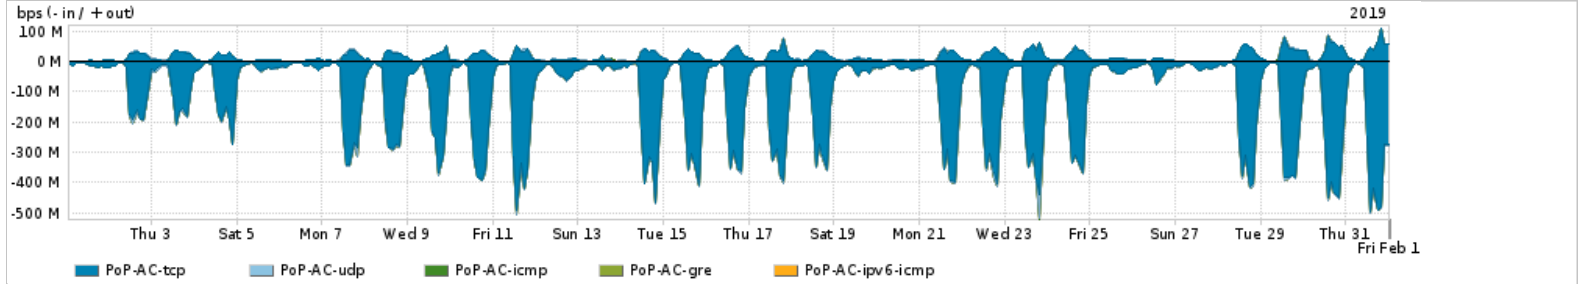

PROFILE	APPLICATION	IN	OUT	TOTAL
☒	PoP-AC	other UDP	946.48 Kbps	496.67 Kbps	1.44 Mbps
☐	PoP-AC	dns	400.36 Kbps	65.94 Kbps	466.30 Kbps
☐	PoP-AC	ntp	200.11 Kbps	608.00 bps	200.72 Kbps
☐	PoP-AC	ssh	122.34 Kbps	62.99 Kbps	185.33 Kbps
☐	PoP-AC	xmpp	32.64 Kbps	38.79 Kbps	71.43 Kbps
☐	PoP-AC	smtp	31.78 Kbps	11.53 Kbps	43.31 Kbps

Distribuição do tráfego do PoP-AC por protocolo

Average | Max | PCT95

	PROFILE	PROTOCOL	IN	OUT	TOTAL
☒	PoP-AC	tcp	111.42 Mbps	14.89 Mbps	126.32 Mbps
☒	PoP-AC	udp	2.67 Mbps	922.18 Kbps	3.59 Mbps
☒	PoP-AC	icmp	18.00 Kbps	29.90 Kbps	47.90 Kbps
☒	PoP-AC	gre	1.14 Kbps	3.89 Kbps	5.03 Kbps
☒	PoP-AC	ipv6-icmp	155.00 bps	67.00 bps	222.00 bps
☐	PoP-AC	rdp	4.00 bps	0.00 bps	4.00 bps
☐	PoP-AC	ipv6	3.00 bps	0.00 bps	3.00 bps

For assistance with this product, please contact support at <https://support.arbornetworks.com>