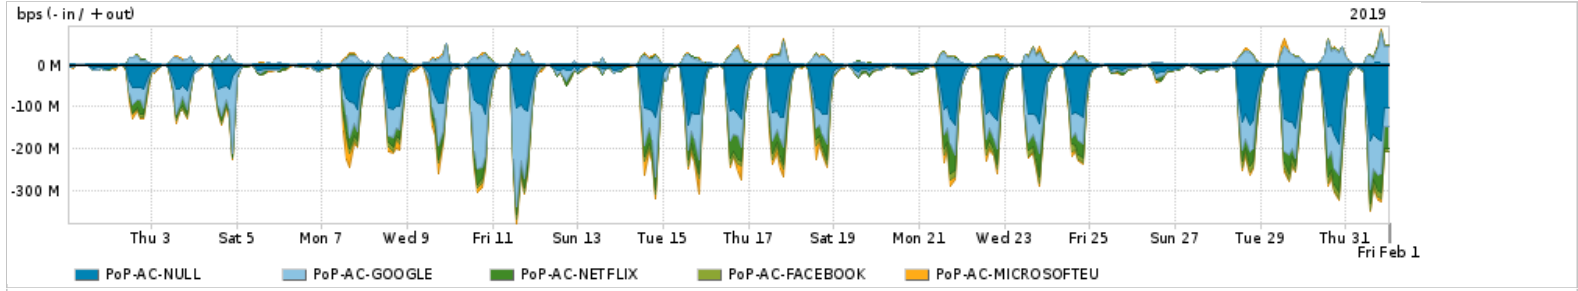

Os gráficos apresentados neste relatório de tráfego estão em formato stack, o que significa que seu valor é uma composição da soma dos componentes listados nas legendas localizadas logo abaixo dos gráficos. Os gráficos estão em "bps x tempo" e possuem dois eixos verticais, Out (positivo) e In (negativo).

ASN - Número do sistema autônomo

Profile - Objeto gerenciável definido arbitrariamente no Peakflow através de diversos parâmetros (ex: bloco cidr, peer-as, as-path, bgp community, interface, etc)

**Utilização do serviço de Internet Commodity pelo PoP-AC**

PROFILE	PROFILE	IN	OUT	TOTAL	
X	PoP-AC	Internet_Commodity	10.94 Mbps	1.76 Mbps	12.69 Mbps

**Utilização das trocas de tráfego comerciais no Brasil pelo PoP-AC**

PROFILE	PROFILE	IN	OUT	TOTAL	
X	PoP-AC	Parceiros	66.49 Mbps	13.44 Mbps	79.93 Mbps

**Utilização do serviço de Internet acadêmica internacional pelo PoP-AC**

PROFILE	PROFILE	IN	OUT	TOTAL	
X	PoP-AC	Internet_Academica	157.35 Kbps	8.15 Kbps	165.50 Kbps

Redes (AS's de origem) mais acessadas pelo PoP-AC