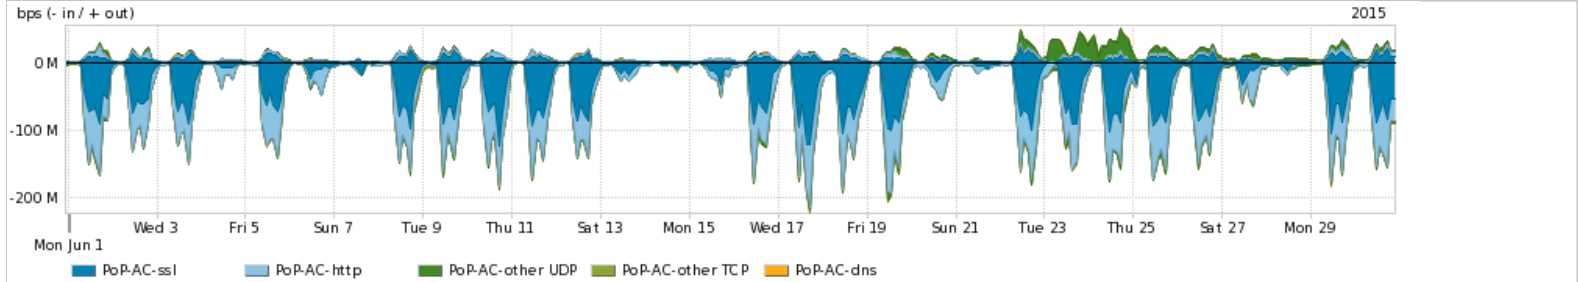

Distribuição do tráfego do PoP-AC por aplicação (análise em camada 3 e 4)

Average | Max | PCT95

PROFILE	APPLICATION	IN	OUT	TOTAL	
☒	PoP-AC	ssl	27.99 Mbps	3.08 Mbps	31.07 Mbps
☒	PoP-AC	http	22.43 Mbps	2.84 Mbps	25.27 Mbps
☒	PoP-AC	other UDP	1.36 Mbps	2.80 Mbps	4.16 Mbps
☒	PoP-AC	other TCP	405.89 Kbps	402.02 Kbps	807.91 Kbps
☒	PoP-AC	dns	318.27 Kbps	62.63 Kbps	380.90 Kbps