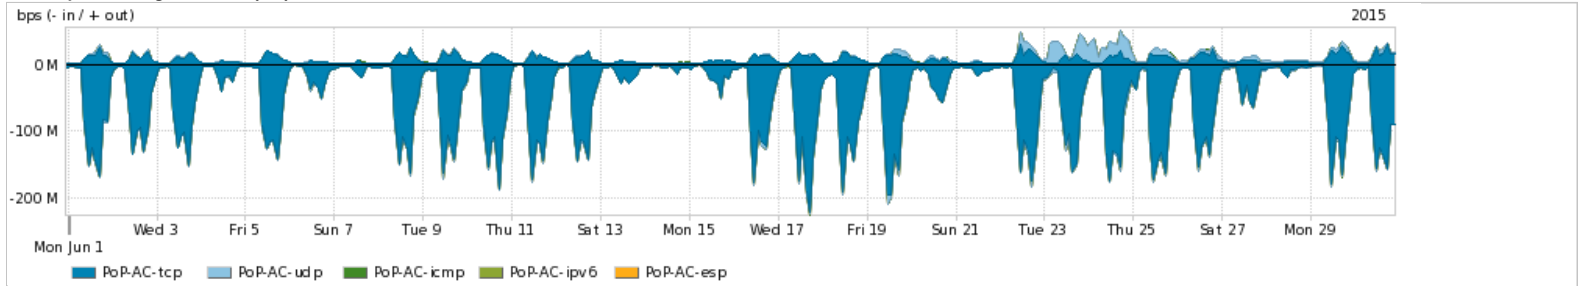

PROFILE	APPLICATION	IN	OUT	TOTAL	
☐	PoP-AC	macromedia-fcs	185.02 Kbps	8.53 Kbps	193.54 Kbps
☐	PoP-AC	ssh	51.86 Kbps	35.05 Kbps	86.91 Kbps
☐	PoP-AC	rdp	4.77 Kbps	40.98 Kbps	45.74 Kbps
☐	PoP-AC	bittorrent	5.87 Kbps	30.44 Kbps	36.31 Kbps
☐	PoP-AC	smtp	26.89 Kbps	7.86 Kbps	34.74 Kbps

Distribuição do tráfego do PoP-AC por protocolo

Average | Max | PCT95

PROFILE	PROTOCOL	IN	OUT	TOTAL	
☒	PoP-AC	tcp	51.41 Mbps	6.49 Mbps	57.90 Mbps
☒	PoP-AC	udp	1.45 Mbps	2.84 Mbps	4.29 Mbps
☒	PoP-AC	icmp	65.08 Kbps	64.98 Kbps	130.06 Kbps
☒	PoP-AC	ipv6	2.00 bps	7.00 bps	9.00 bps
☒	PoP-AC	esp	2.00 bps	0.00 bps	2.00 bps
☐	PoP-AC	ip	0.00 bps	0.00 bps	0.00 bps

For assistance with this product, please contact support@arbornetworks.com.