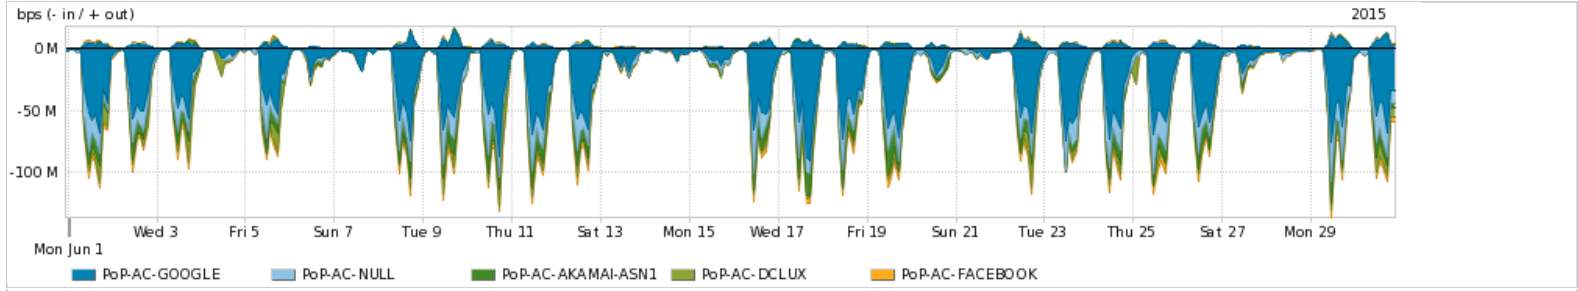

Os gráficos apresentados neste relatório de tráfego estão em formato stack, o que significa que seu valor é uma composição da soma dos componentes listados nas legendas localizadas logo abaixo dos gráficos. Os gráficos estão em "bps x tempo" e possuem dois eixos verticais, Out (positivo) e In (negativo).
 A primeira coluna da tabela define o ponto de referência para entendimento dos valores de In e Out.
 A contabilização do tráfego é sob o ponto de vista do AS da RNP, AS1916.

Utilização do serviço de Internet Commodity pelo PoP-AC

Average | Max | PCT95

PROFILE	PROFILE	IN	OUT	TOTAL	
<input checked="" type="checkbox"/>	PoP-AC	Internet Commodity	12.77 Mbps	3.22 Mbps	15.98 Mbps

Utilização das trocas de tráfego comerciais no Brasil pelo PoP-AC

Average | Max | PCT95

PROFILE	PROFILE	IN	OUT	TOTAL	
<input checked="" type="checkbox"/>	PoP-AC	Parceiros	33.24 Mbps	5.77 Mbps	39.01 Mbps

Utilização do serviço de Internet acadêmica internacional pelo PoP-AC

Average | Max | PCT95

PROFILE	PROFILE	IN	OUT	TOTAL	
<input checked="" type="checkbox"/>	PoP-AC	Internet Acadêmica	90.60 Kbps	13.11 Kbps	103.71 Kbps

Redes (AS's de origem) mais acessadas pelo PoP-AC

Average | Max | PCT95