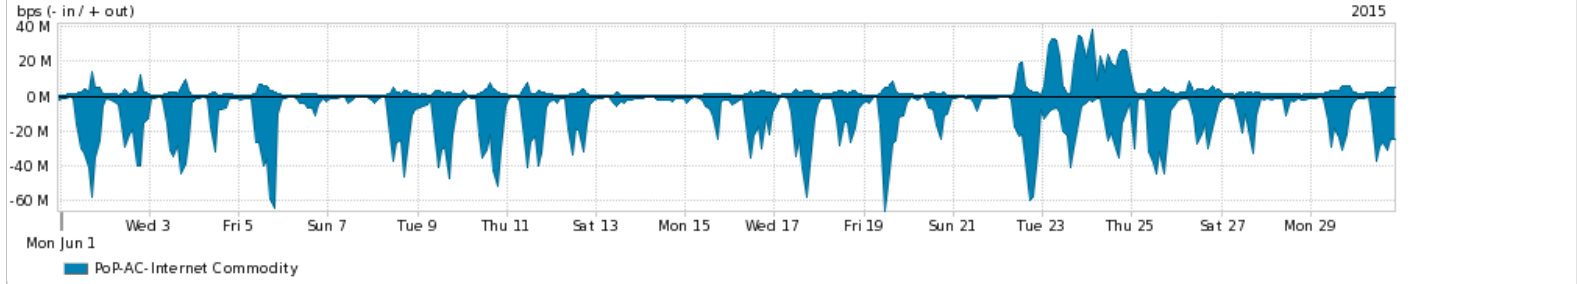

Os gráficos apresentados neste relatório de tráfego estão em formato stack, o que significa que seu valor é uma composição da soma dos componentes listados nas legendas localizadas logo abaixo dos gráficos. Os gráficos estão em "bps x tempo" e possuem dois eixos verticais, Out (positivo) e In (negativo).
 A primeira coluna da tabela define o ponto de referência para entendimento dos valores de In e Out.
 A contabilização do tráfego é sob o ponto de vista do AS da RNP, AS1916.

- Legenda:
- PoP - Ponto de presença da RNP
 - Parceiros - Provedores comerciais que a RNP mantém acordos de troca de tráfego
 - Internet Acadêmica - Acesso às redes acadêmicas internacionais, serviço atualmente provido pela RedClara
 - Internet commodity - Acesso pago à Internet global que é oferecido pela RNP aos seus clientes
 - ASN - Número do sistema autônomo
 - Profile - Objeto gerenciável definido arbitrariamente no Peakflow através de diversos parâmetros (ex: bloco cidr, peer-as, as-path, bgp community, interface, etc)

Utilização do serviço de Internet Commodity pelo PoP-AC

Average | Max | PCT95

PROFILE	PROFILE	IN	OUT	TOTAL	
<input checked="" type="checkbox"/>	PoP-AC	Internet Commodity	12.77 Mbps	3.22 Mbps	15.98 Mbps

Utilização das trocas de tráfego comerciais no Brasil pelo PoP-AC