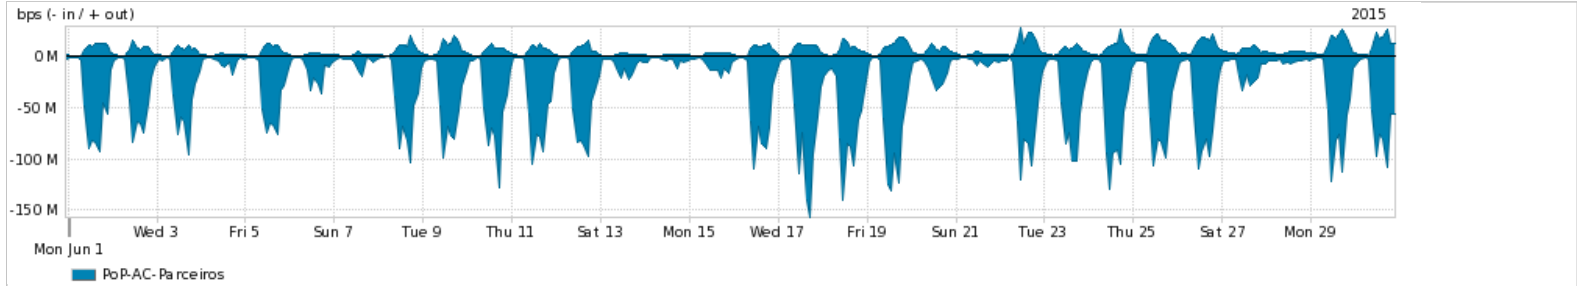

Os gráficos apresentados neste relatório de tráfego estão em formato stack, o que significa que seu valor é uma composição da soma dos componentes listados nas legendas localizadas logo abaixo dos gráficos. Os gráficos estão em "bps x tempo" e possuem dois eixos verticais, Out (positivo) e In (negativo).
 A primeira coluna da tabela define o ponto de referência para entendimento dos valores de In e Out.
 A contabilização do tráfego é sob o ponto de vista do AS da RNP, AS1916.

- Legenda:
- PoP - Ponto de presença da RNP
 - Parceiros - Provedores comerciais que a RNP mantém acordos de troca de tráfego
 - Internet Acadêmica - Acesso às redes acadêmicas internacionais, serviço atualmente provido pela RedClara
 - Internet commodity - Acesso pago à Internet global que é oferecido pela RNP aos seus clientes
 - ASN - Número do sistema autônomo
 - Profile - Objeto gerenciável definido arbitrariamente no Peakflow através de diversos parâmetros (ex: bloco cidr, peer-as, as-path, bgp community, interface, etc)

Utilização do serviço de Internet Commodity pelo PoP-AC

Average | Max | PCT95

PROFILE	PROFILE	IN	OUT	TOTAL	
<input checked="" type="checkbox"/>	PoP-AC	Internet Commodity	12.77 Mbps	3.22 Mbps	15.98 Mbps

Utilização das trocas de tráfego comerciais no Brasil pelo PoP-AC