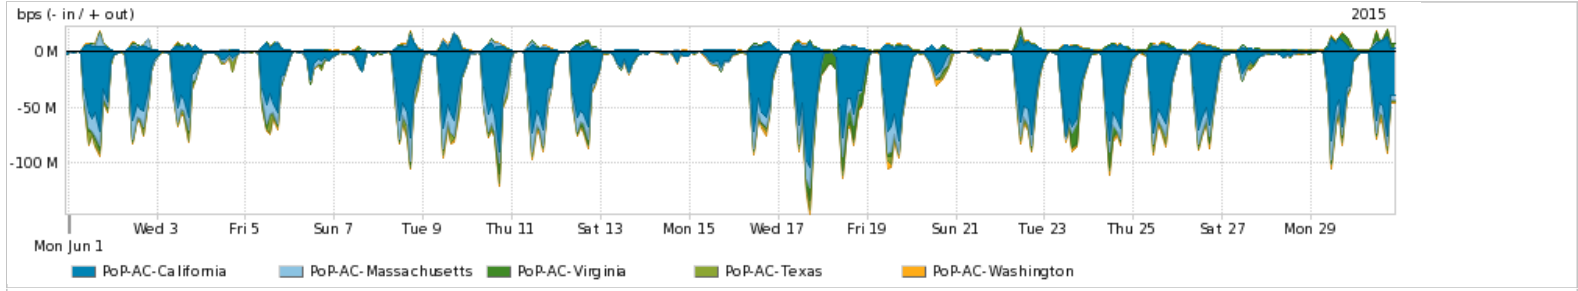

Distribuição do tráfego do PoP-AC por estado, província ou similar

Average | Max | PCT95

PROFILE	REGION	IN	OUT	TOTAL	
☒	PoP-AC	California	21.39 Mbps	1.86 Mbps	23.25 Mbps
☒	PoP-AC	Massachusetts	4.15 Mbps	250.58 Kbps	4.40 Mbps
☒	PoP-AC	Virginia	1.18 Mbps	379.07 Kbps	1.56 Mbps
☒	PoP-AC	Texas	1.22 Mbps	154.18 Kbps	1.38 Mbps
☒	PoP-AC	Washington	857.88 Kbps	210.80 Kbps	1.07 Mbps
☐	PoP-AC	Arizona	887.93 Kbps	17.57 Kbps	905.50 Kbps
☐	PoP-AC	Beijing	6.09 Kbps	865.96 Kbps	872.04 Kbps
☐	PoP-AC	Sao Paulo	243.20 Kbps	279.22 Kbps	522.42 Kbps
☐	PoP-AC	Delaware	468.52 Kbps	18.37 Kbps	486.89 Kbps
☐	PoP-AC	Ceara	372.84 Kbps	14.90 Kbps	387.73 Kbps
☐	PoP-AC	Distrito Federal	334.08 Kbps	11.26 Kbps	345.34 Kbps
☐	PoP-AC	Florida	323.73 Kbps	16.17 Kbps	339.90 Kbps
☐	PoP-AC	Distrito Federal	245.65 Kbps	90.95 Kbps	336.59 Kbps
☐	PoP-AC	New Jersey	190.47 Kbps	43.64 Kbps	234.11 Kbps
☐	PoP-AC	District of Columbia	201.43 Kbps	10.68 Kbps	212.11 Kbps