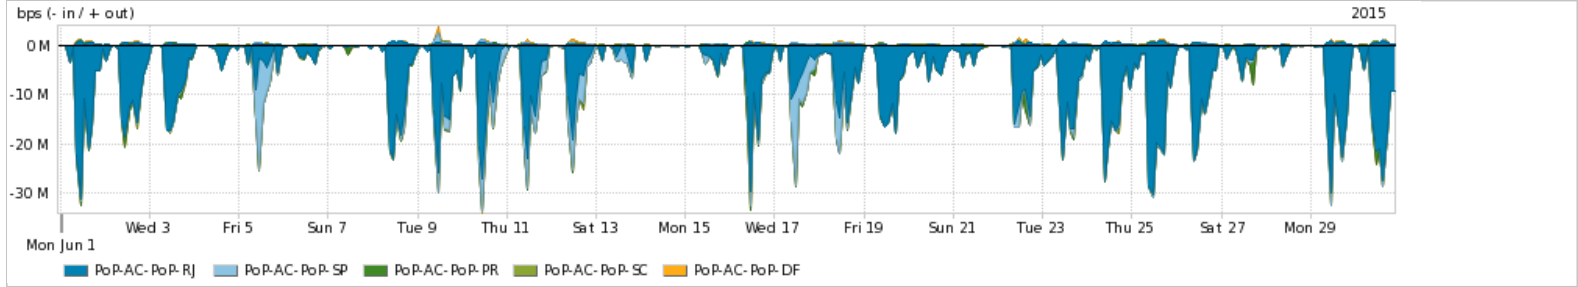

Interesse de tráfego do PoP-AC com os outros PoPs da RNP

Average | Max | PCT95

PROFILE	PROFILE	IN	OUT	TOTAL	
☒	PoP-AC	PoP-RJ	5.57 Mbps	146.13 Kbps	5.72 Mbps
☒	PoP-AC	PoP-SP	764.00 Kbps	34.95 Kbps	798.95 Kbps
☒	PoP-AC	PoP-PR	133.35 Kbps	7.39 Kbps	140.74 Kbps
☒	PoP-AC	PoP-SC	30.41 Kbps	41.15 Kbps	71.56 Kbps
☒	PoP-AC	PoP-DF	789.00 bps	36.95 Kbps	37.74 Kbps
☐	PoP-AC	PoP-RS	15.90 Kbps	569.00 bps	16.47 Kbps
☐	PoP-AC	PoP-RN	7.57 Kbps	1.68 Kbps	9.25 Kbps
☐	PoP-AC	PoP-BA	4.78 Kbps	3.77 Kbps	8.55 Kbps
☐	PoP-AC	PoP-ES	0.00 bps	3.82 Kbps	3.82 Kbps
☐	PoP-AC	PoP-MS	874.00 bps	0.00 bps	874.00 bps