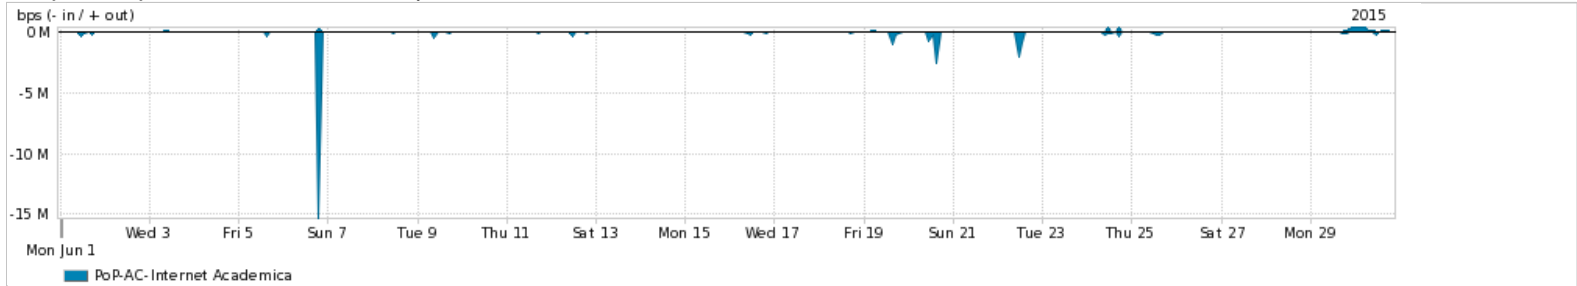

Utilização do serviço de Internet acadêmica internacional pelo PoP-AC

Average | Max | PCT95

PROFILE	PROFILE	IN	OUT	TOTAL	
☒	PoP-AC	Internet Acadêmica	90.60 Kbps	13.11 Kbps	103.71 Kbps