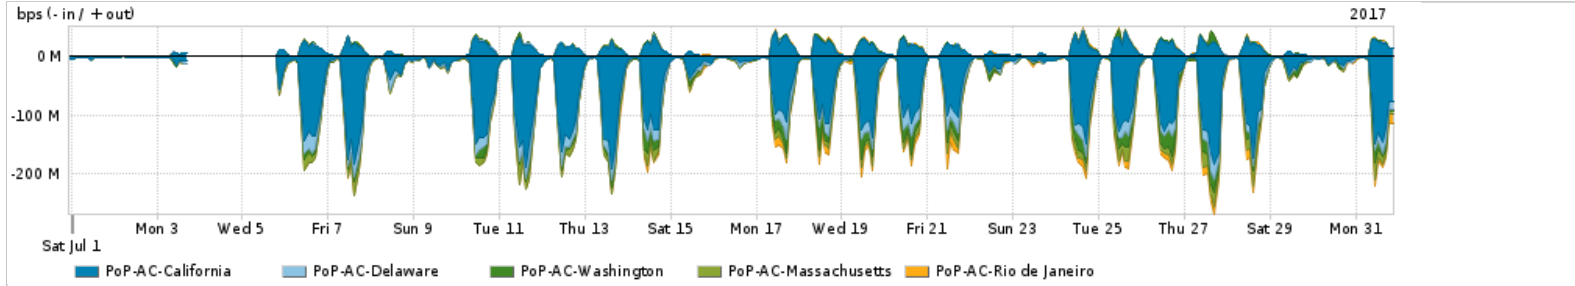

Distribuição do tráfego do PoP-AC por estado, província ou similar

Average | Max | PCT95

PROFILE	REGION	IN	OUT	TOTAL	
☒	PoP-AC	California	38.72 Mbps	8.28 Mbps	46.99 Mbps
☒	PoP-AC	Delaware	6.17 Mbps	184.51 Kbps	6.35 Mbps
☒	PoP-AC	Washington	4.61 Mbps	613.15 Kbps	5.22 Mbps
☒	PoP-AC	Massachusetts	4.55 Mbps	178.98 Kbps	4.73 Mbps
☒	PoP-AC	Rio de Janeiro	2.18 Mbps	162.48 Kbps	2.34 Mbps
☐	PoP-AC	Sao Paulo	1.49 Mbps	571.91 Kbps	2.06 Mbps
☐	PoP-AC	Arizona	1.89 Mbps	44.73 Kbps	1.93 Mbps
☐	PoP-AC	Texas	1.45 Mbps	427.63 Kbps	1.88 Mbps
☐	PoP-AC	Virginia	1.09 Mbps	315.55 Kbps	1.40 Mbps
☐	PoP-AC	Noord-Holland	1.17 Mbps	67.77 Kbps	1.24 Mbps
☐	PoP-AC	New York	680.85 Kbps	128.49 Kbps	809.34 Kbps
☐	PoP-AC	Florida	586.13 Kbps	124.35 Kbps	710.48 Kbps
☐	PoP-AC	New Hampshire	482.90 Kbps	19.93 Kbps	502.83 Kbps
☐	PoP-AC	Parana	334.69 Kbps	102.56 Kbps	437.25 Kbps
☐	PoP-AC	Distrito Federal	286.52 Kbps	100.68 Kbps	387.20 Kbps