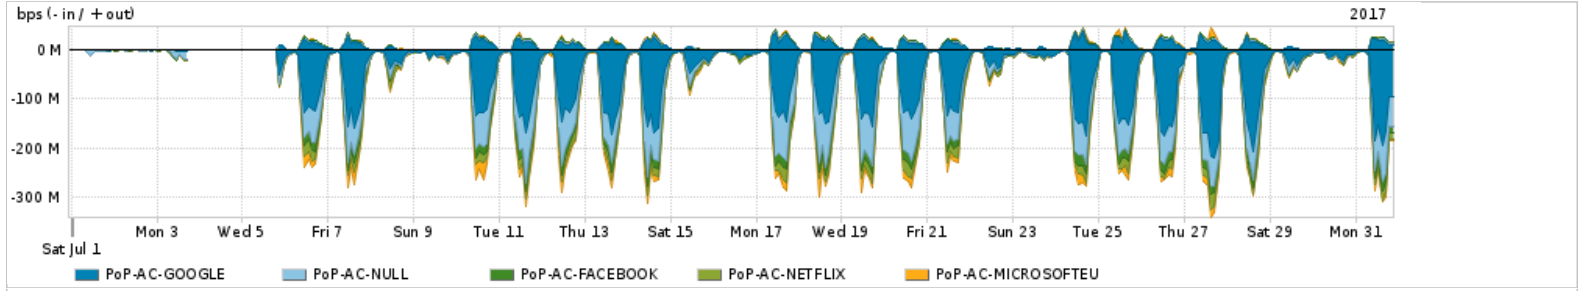

Os gráficos apresentados neste relatório de tráfego estão em formato stack, o que significa que seu valor é uma composição da soma dos componentes listados nas legendas localizadas logo abaixo dos gráficos. Os gráficos estão em "bps x tempo" e possuem dois eixos verticais, Out (positivo) e In (negativo).

ASN - Número do sistema autônomo

Profile - Objeto gerenciável definido arbitrariamente no Peakflow através de diversos parâmetros (ex: bloco cidr, peer-as, as-path, bgp community, interface, etc)

Utilização do serviço de Internet Commodity pelo PoP-AC

PROFILE	PROFILE	IN	OUT	TOTAL	
X	PoP-AC	Internet Commodity	16.31 Mbps	3.74 Mbps	20.06 Mbps

Utilização das trocas de tráfego comerciais no Brasil pelo PoP-AC

PROFILE	PROFILE	IN	OUT	TOTAL	
X	PoP-AC	Parceiros	83.92 Mbps	13.98 Mbps	97.89 Mbps

Utilização do serviço de Internet acadêmica internacional pelo PoP-AC

PROFILE	PROFILE	IN	OUT	TOTAL	
X	PoP-AC	Internet Academica	266.72 Kbps	7.81 Kbps	274.53 Kbps

Redes (AS's de origem) mais acessadas pelo PoP-AC