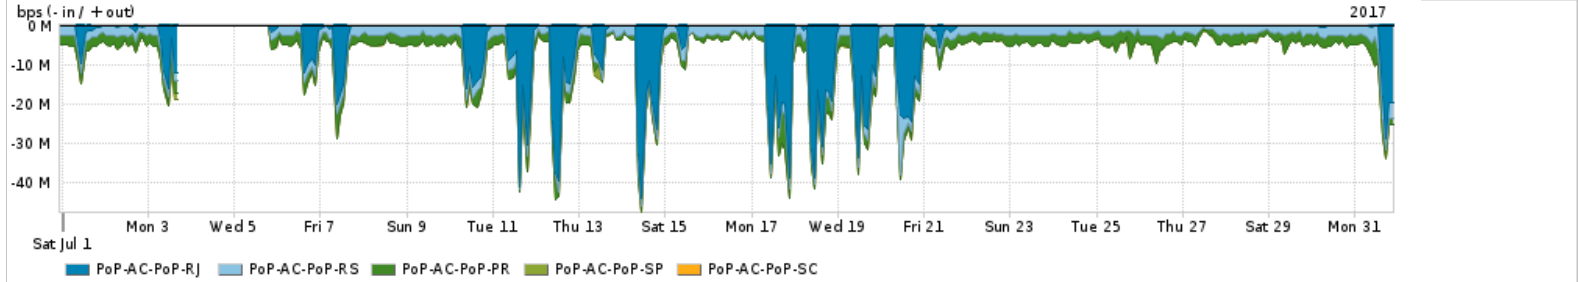

PROFILE	PROFILE	IN	OUT	TOTAL	
X	PoP-AC	Internet Commodity	16.31 Mbps	3.74 Mbps	20.06 Mbps

Utilização das trocas de tráfego comerciais no Brasil pelo PoP-AC

PROFILE	PROFILE	IN	OUT	TOTAL	
X	PoP-AC	Parceiros	83.92 Mbps	13.98 Mbps	97.89 Mbps

Utilização do serviço de Internet acadêmica internacional pelo PoP-AC

PROFILE	PROFILE	IN	OUT	TOTAL	
X	PoP-AC	Internet Academica	266.72 Kbps	7.81 Kbps	274.53 Kbps

Redes (AS's de origem) mais acessadas pelo PoP-AC

Average | Max | PCT95

PROFILE	AS NAME	ASN	IN	OUT	TOTAL	
<input checked="" type="checkbox"/>	PoP-AC	GOOGLE	15169	43.78 Mbps	6.81 Mbps	50.59 Mbps
<input checked="" type="checkbox"/>	PoP-AC	NULL	0	20.60 Mbps	418.22 Kbps	21.02 Mbps
<input checked="" type="checkbox"/>	PoP-AC	FACEBOOK	32934	5.26 Mbps	976.25 Kbps	6.23 Mbps
<input checked="" type="checkbox"/>	PoP-AC	NETFLIX	2906	5.68 Mbps	109.51 Kbps	5.79 Mbps
<input checked="" type="checkbox"/>	PoP-AC	MICROSOFTEU	8068	4.27 Mbps	422.38 Kbps	4.69 Mbps
<input type="checkbox"/>	PoP-AC	AKAMAI-ASN1	20940	4.48 Mbps	148.29 Kbps	4.63 Mbps
<input type="checkbox"/>	PoP-AC	AMAZON-02	16509	2.25 Mbps	580.59 Kbps	2.83 Mbps
<input type="checkbox"/>	PoP-AC	GCEPSA-BR	28604	2.45 Mbps	140.82 Kbps	2.59 Mbps
<input type="checkbox"/>	PoP-AC	FUNPAR	10881	2.11 Mbps	0.00 bps	2.11 Mbps
<input type="checkbox"/>	PoP-AC	UFDRGDS-BR	2716	1.96 Mbps	0.00 bps	1.96 Mbps

Interesse de tráfego do PoP-AC com os outros PoPs da RNP

Average | Max | PCT95

PROFILE	PROFILE	IN	OUT	TOTAL	
<input checked="" type="checkbox"/>	PoP-AC	PoP-RJ	3.92 Mbps	38.37 Kbps	3.96 Mbps
<input checked="" type="checkbox"/>	PoP-AC	PoP-RS	2.14 Mbps	4.00 Kbps	2.14 Mbps
<input checked="" type="checkbox"/>	PoP-AC	PoP-PR	2.11 Mbps	0.00 bps	2.11 Mbps
<input checked="" type="checkbox"/>	PoP-AC	PoP-SP	54.44 Kbps	295.00 bps	54.73 Kbps
<input checked="" type="checkbox"/>	PoP-AC	PoP-SC	115.00 bps	24.00 bps	139.00 bps