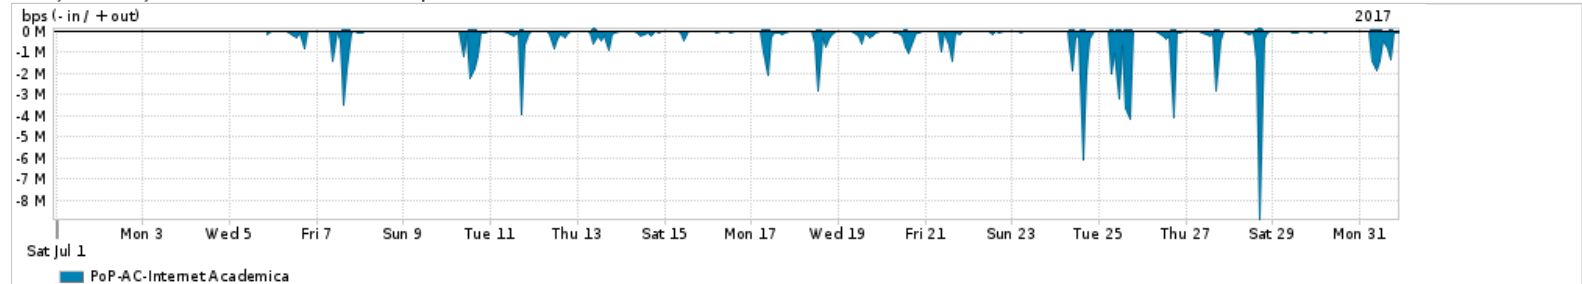

Utilização do serviço de Internet acadêmica internacional pelo PoP-AC

PROFILE	PROFILE	IN	OUT	TOTAL	
X	PoP-AC	Internet Academica	266.72 Kbps	7.81 Kbps	274.53 Kbps