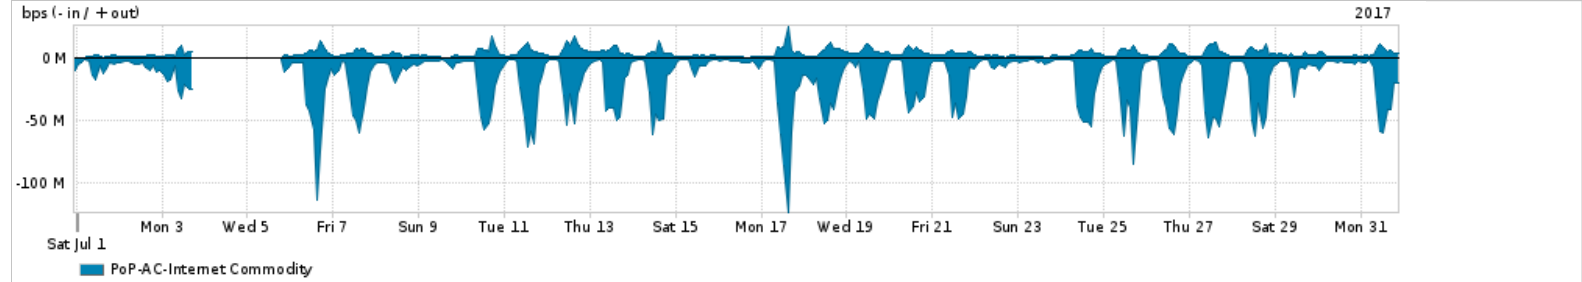

Os gráficos apresentados neste relatório de tráfego estão em formato stack, o que significa que seu valor é uma composição da soma dos componentes listados nas legendas localizadas logo abaixo dos gráficos. Os gráficos estão em "bps x tempo" e possuem dois eixos verticais, Out (positivo) e In (negativo).

A primeira coluna da tabela define o ponto de referência para entendimento dos valores de In e Out.

A contabilização do tráfego é sob o ponto de vista do AS da RNP, AS1916.

Legenda:

PoP - Ponto de presença da RNP

Parceiros - Provedores comerciais que a RNP mantém acordos de troca de tráfego

Internet Acadêmica - Acesso às redes acadêmicas internacionais, serviço atualmente provido pela RedClara

Internet commodity - Acesso pago à Internet global que é oferecido pela RNP aos seus clientes

ASN - Número do sistema autônomo

Profile - Objeto gerenciável definido arbitrariamente no Peakflow através de diversos parâmetros (ex: bloco cidr, peer-as, as-path, bgp community, interface, etc)

Utilização do serviço de Internet Commodity pelo PoP-AC