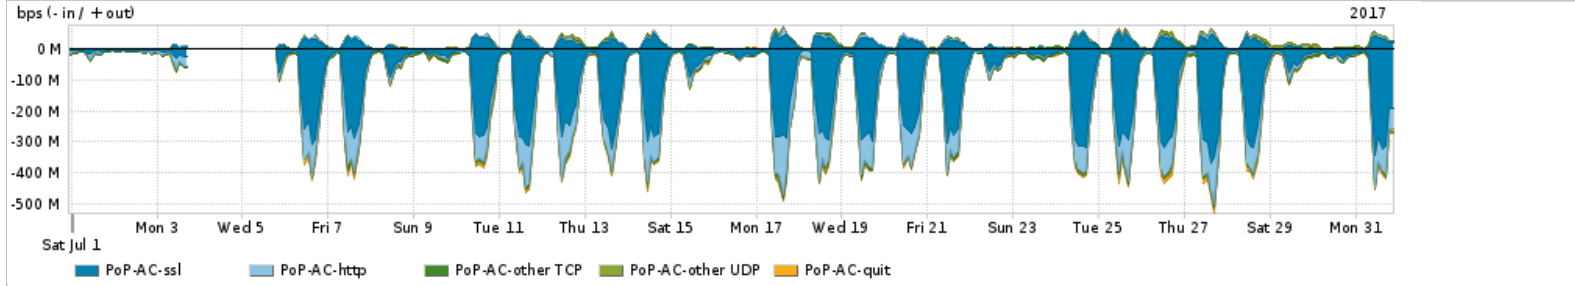

Distribuição do tráfego do PoP-AC por aplicação (análise em camada 3 e 4)

Average | Max | PCT95

PROFILE	APPLICATION	IN	OUT	TOTAL	
☒	PoP-AC	ssl	85.13 Mbps	11.78 Mbps	96.91 Mbps
☒	PoP-AC	http	29.72 Mbps	2.41 Mbps	32.13 Mbps
☒	PoP-AC	other TCP	4.76 Mbps	1.43 Mbps	6.18 Mbps
☒	PoP-AC	other UDP	1.89 Mbps	1.94 Mbps	3.83 Mbps