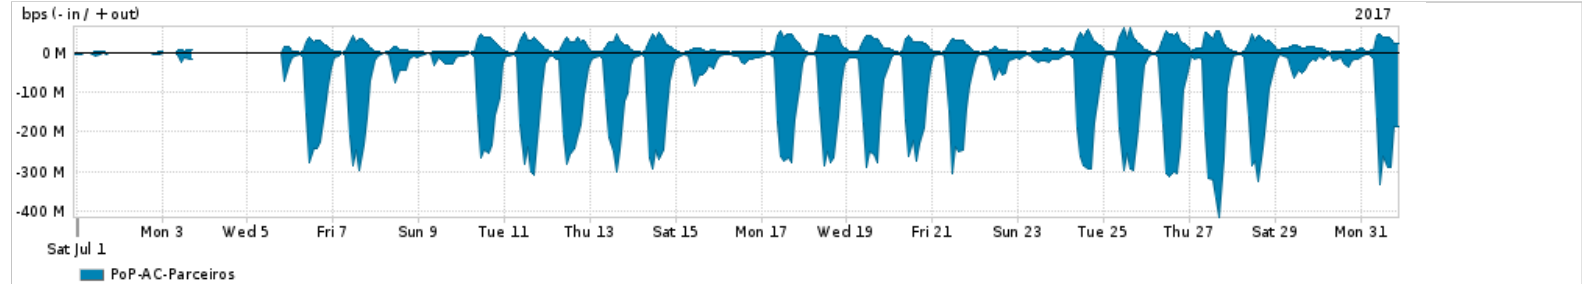

Os gráficos apresentados neste relatório de tráfego estão em formato stack, o que significa que seu valor é uma composição da soma dos componentes listados nas legendas localizadas logo abaixo dos gráficos. Os gráficos estão em "bps x tempo" e possuem dois eixos verticais, Out (positivo) e In (negativo).

ASN - Número do sistema autônomo

Profile - Objeto gerenciável definido arbitrariamente no Peakflow através de diversos parâmetros (ex: bloco cidr, peer-as, as-path, bgp community, interface, etc)

Utilização do serviço de Internet Commodity pelo PoP-AC

PROFILE	PROFILE	IN	OUT	TOTAL	
X	PoP-AC	Internet Commodity	16.31 Mbps	3.74 Mbps	20.06 Mbps

Utilização das trocas de tráfego comerciais no Brasil pelo PoP-AC

PROFILE	PROFILE	IN	OUT	TOTAL	
X	PoP-AC	Parceiros	83.92 Mbps	13.98 Mbps	97.89 Mbps

Utilização do serviço de Internet acadêmica internacional pelo PoP-AC

PROFILE	PROFILE	IN	OUT	TOTAL	
X	PoP-AC	Internet Academica	266.72 Kbps	7.81 Kbps	274.53 Kbps

Redes (AS's de origem) mais acessadas pelo PoP-AC