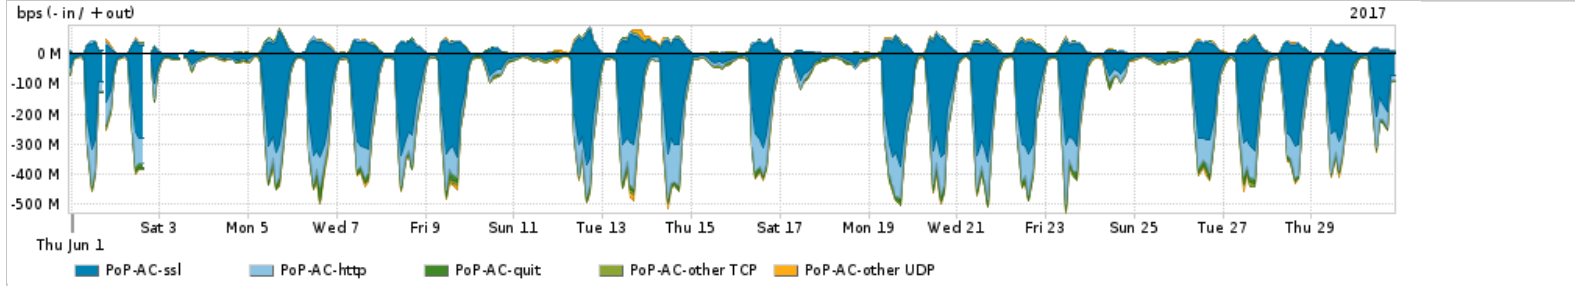

Distribuição do tráfego do PoP-AC por aplicação (análise em camada 3 e 4)

Average | Max | PCT95

PROFILE	APPLICATION	IN	OUT	TOTAL	
☒	PoP-AC	ssl	104.85 Mbps	15.66 Mbps	120.52 Mbps
☒	PoP-AC	http	35.74 Mbps	2.62 Mbps	38.36 Mbps
☒	PoP-AC	quit	5.79 Mbps	340.42 Kbps	6.13 Mbps
☒	PoP-AC	other TCP	4.85 Mbps	1.27 Mbps	6.12 Mbps