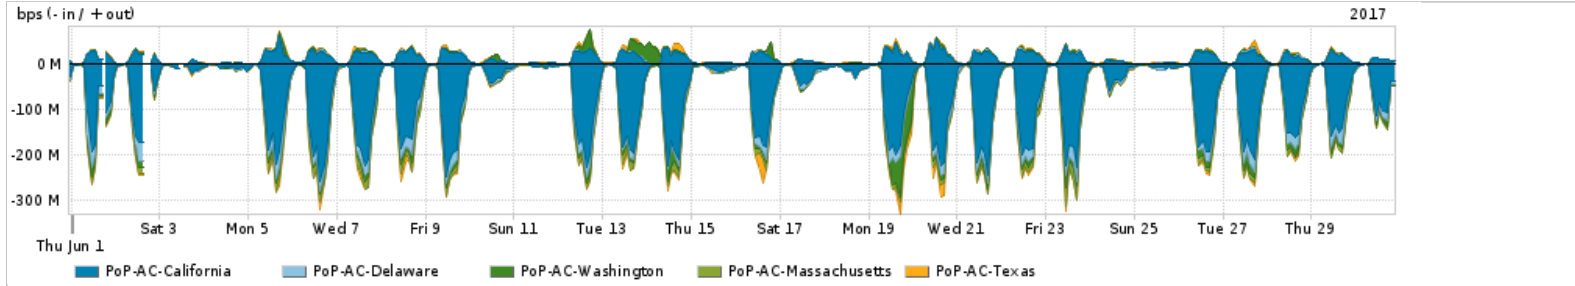

Distribuição do tráfego do PoP-AC por estado, província ou similar

Average | Max | PCT95

PROFILE	REGION	IN	OUT	TOTAL	
☒	PoP-AC	California	63.55 Mbps	10.25 Mbps	73.81 Mbps
☒	PoP-AC	Delaware	7.56 Mbps	340.05 Kbps	7.90 Mbps
☒	PoP-AC	Washington	5.36 Mbps	1.99 Mbps	7.34 Mbps
☒	PoP-AC	Massachusetts	5.48 Mbps	251.01 Kbps	5.73 Mbps
☒	PoP-AC	Texas	2.14 Mbps	1.02 Mbps	3.15 Mbps
☐	PoP-AC	Arizona	2.37 Mbps	62.06 Kbps	2.43 Mbps
☐	PoP-AC	Virginia	1.09 Mbps	250.39 Kbps	1.34 Mbps
☐	PoP-AC	New York	1.06 Mbps	215.95 Kbps	1.28 Mbps
☐	PoP-AC	Noord-Holland	1.04 Mbps	63.70 Kbps	1.10 Mbps
☐	PoP-AC	New Hampshire	1.00 Mbps	52.20 Kbps	1.06 Mbps
☐	PoP-AC	Florida	493.68 Kbps	68.05 Kbps	561.73 Kbps
☐	PoP-AC	Connecticut	450.37 Kbps	14.41 Kbps	464.77 Kbps
☐	PoP-AC	Sao Paulo	245.31 Kbps	123.83 Kbps	369.15 Kbps
☐	PoP-AC	Ontario	260.11 Kbps	29.61 Kbps	289.72 Kbps
☐	PoP-AC	New Jersey	190.72 Kbps	44.58 Kbps	235.30 Kbps