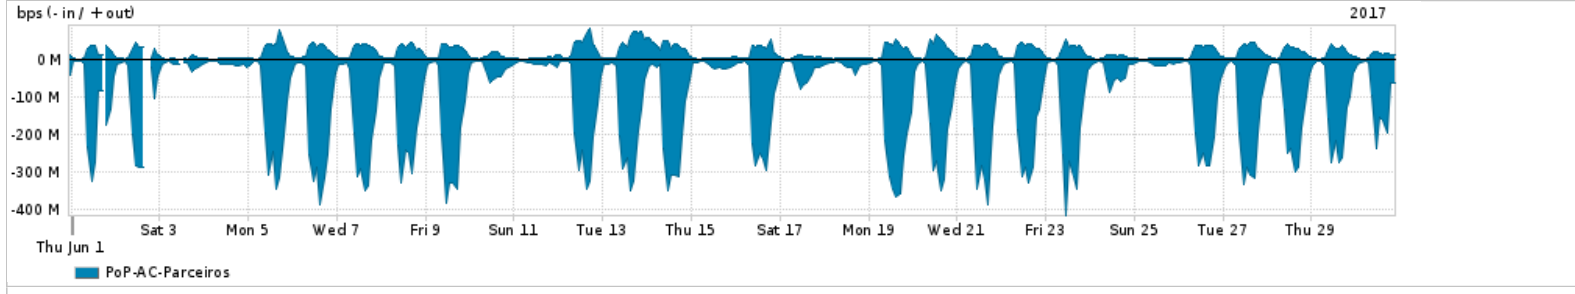

Os gráficos apresentados neste relatório de tráfego estão em formato stack, o que significa que seu valor é uma composição da soma dos componentes listados nas legendas localizadas logo abaixo dos gráficos. Os gráficos estão em "bps x tempo" e possuem dois eixos verticais, Out (positivo) e In (negativo).
 A primeira coluna da tabela define o ponto de referência para entendimento dos valores de In e Out.
 A contabilização do tráfego é sob o ponto de vista do AS da RNP, AS1916.

Legenda:
 PoP - Ponto de presença da RNP
 Parceiros - Provedores comerciais que a RNP mantém acordos de troca de tráfego
 Internet Acadêmica - Acesso às redes acadêmicas internacionais, serviço atualmente provido pela RedClara
 Internet commodity - Acesso pago à Internet global que é oferecido pela RNP aos seus clientes
 ASN - Número do sistema autônomo
 Profile - Objeto gerenciável definido arbitrariamente no Peakflow através de diversos parâmetros (ex: bloco cidr, peer-as, as-path, bgp community, interface, etc)

Utilização do serviço de Internet Commodity pelo PoP-AC

PROFILE	PROFILE	IN	OUT	TOTAL	
<input checked="" type="checkbox"/>	PoP-AC	Internet Commodity	17.31 Mbps	3.63 Mbps	20.94 Mbps

Utilização das trocas de tráfego comerciais no Brasil pelo PoP-AC