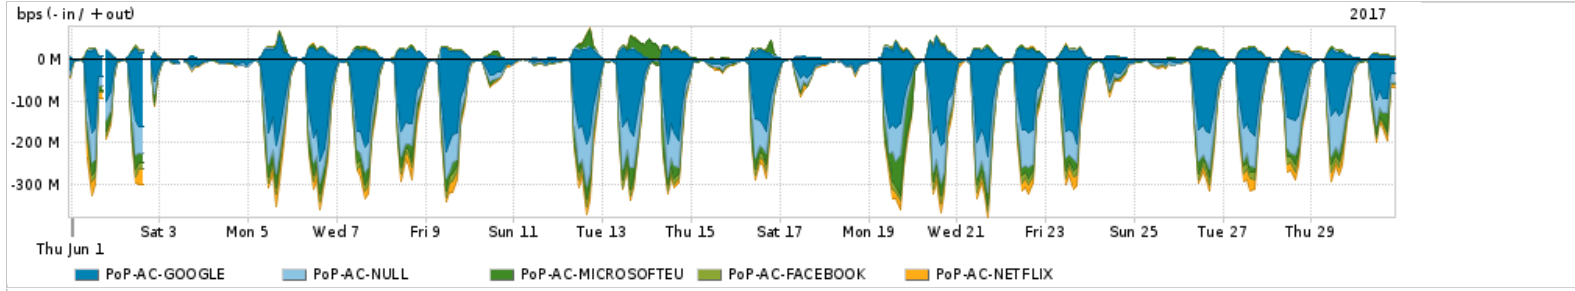

Redes (AS's de origem) mais acessadas pelo PoP-AC

Average | Max | PCT95

PROFILE	AS NAME	ASN	IN	OUT	TOTAL	
☒	PoP-AC	GOOGLE	15169	57.92 Mbps	8.42 Mbps	66.34 Mbps
☒	PoP-AC	NULL	0	24.85 Mbps	511.39 Kbps	25.37 Mbps
☒	PoP-AC	MICROSOFTEU	8068	9.25 Mbps	1.69 Mbps	10.95 Mbps
☒	PoP-AC	FACEBOOK	32934	5.78 Mbps	1.15 Mbps	6.93 Mbps
☒	PoP-AC	NETFLIX	2906	6.62 Mbps	127.47 Kbps	6.75 Mbps
☐	PoP-AC	GCEPSABR	28604	4.07 Mbps	204.53 Kbps	4.27 Mbps
☐	PoP-AC	AMAZON-02	16509	3.17 Mbps	603.99 Kbps	3.77 Mbps
☐	PoP-AC	AKAMAI-ASN1	20940	3.37 Mbps	147.46 Kbps	3.52 Mbps
☐	PoP-AC	FUNPAR	10881	2.29 Mbps	0.00 bps	2.29 Mbps
☐	PoP-AC	DROPBOX	19679	1.37 Mbps	712.35 Kbps	2.08 Mbps