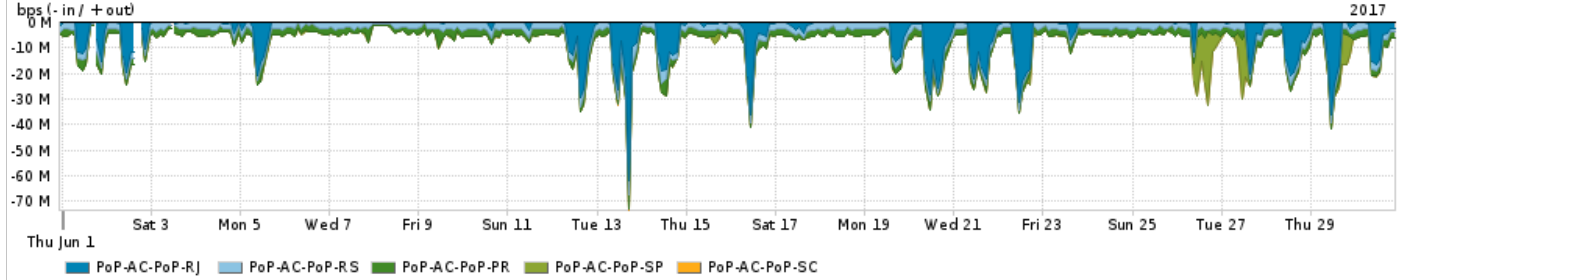

Utilização do serviço de Internet Commodity pelo PoP-AC

PROFILE	PROFILE	IN	OUT	TOTAL	
<input checked="" type="checkbox"/>	PoP-AC	Internet Commodity	17.31 Mbps	3.63 Mbps	20.94 Mbps

Utilização das trocas de tráfego comerciais no Brasil pelo PoP-AC

PROFILE	PROFILE	IN	OUT	TOTAL	
<input checked="" type="checkbox"/>	PoP-AC	Parceiros	107.47 Mbps	17.19 Mbps	124.65 Mbps

Utilização do serviço de Internet acadêmica internacional pelo PoP-AC

PROFILE	PROFILE	IN	OUT	TOTAL	
<input checked="" type="checkbox"/>	PoP-AC	Internet Acadêmica	309.76 Kbps	46.82 Kbps	356.58 Kbps

Interesse de tráfego do PoP-AC com os outros PoPs da RNP

Average | Max | PCT95

PROFILE	PROFILE	IN	OUT	TOTAL	
<input checked="" type="checkbox"/>	PoP-AC	PoP-RJ	3.76 Mbps	33.21 Kbps	3.79 Mbps
<input checked="" type="checkbox"/>	PoP-AC	PoP-RS	2.30 Mbps	7.14 Kbps	2.31 Mbps
<input checked="" type="checkbox"/>	PoP-AC	PoP-PR	2.30 Mbps	0.00 bps	2.30 Mbps
<input checked="" type="checkbox"/>	PoP-AC	PoP-SP	570.54 Kbps	4.59 Kbps	575.13 Kbps
<input checked="" type="checkbox"/>	PoP-AC	PoP-SC	111.00 bps	7.00 bps	118.00 bps
<input type="checkbox"/>	PoP-AC	PoP-PI	0.00 bps	0.00 bps	0.00 bps