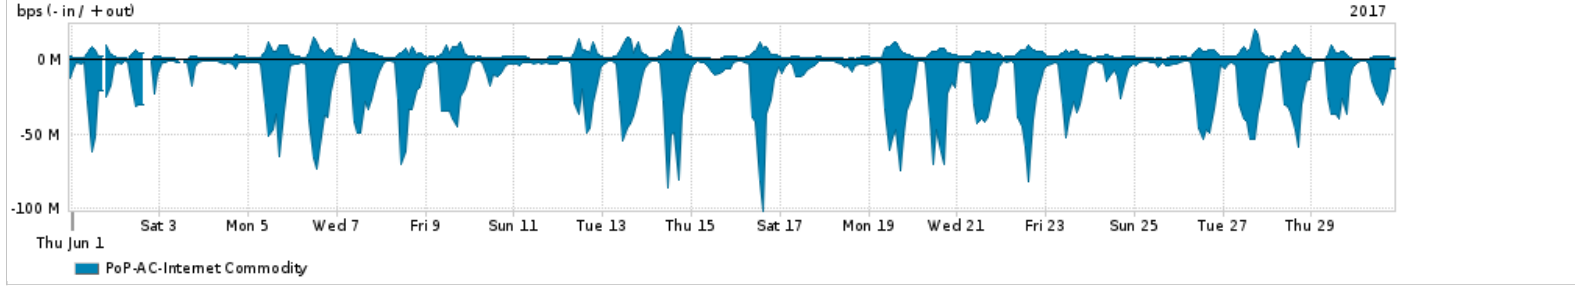

Os gráficos apresentados neste relatório de tráfego estão em formato stack, o que significa que seu valor é uma composição da soma dos componentes listados nas legendas localizadas logo abaixo dos gráficos. Os gráficos estão em "bps x tempo" e possuem dois eixos verticais, Out (positivo) e In (negativo).
 A primeira coluna da tabela define o ponto de referência para entendimento dos valores de In e Out.
 A contabilização do tráfego é sob o ponto de vista do AS da RNP, AS1916.

Legenda:
 PoP - Ponto de presença da RNP
 Parceiros - Provedores comerciais que a RNP mantém acordos de troca de tráfego
 Internet Acadêmica - Acesso às redes acadêmicas internacionais, serviço atualmente provido pela RedClara
 Internet commodity - Acesso pago à Internet global que é oferecido pela RNP aos seus clientes
 ASN - Número do sistema autônomo
 Profile - Objeto gerenciável definido arbitrariamente no Peakflow através de diversos parâmetros (ex: bloco cidr, peer-as, as-path, bgp community, interface, etc)

Utilização do serviço de Internet Commodity pelo PoP-AC

PROFILE	PROFILE	IN	OUT	TOTAL	
<input checked="" type="checkbox"/>	PoP-AC	Internet Commodity	17.31 Mbps	3.63 Mbps	20.94 Mbps

Utilização das trocas de tráfego comerciais no Brasil pelo PoP-AC