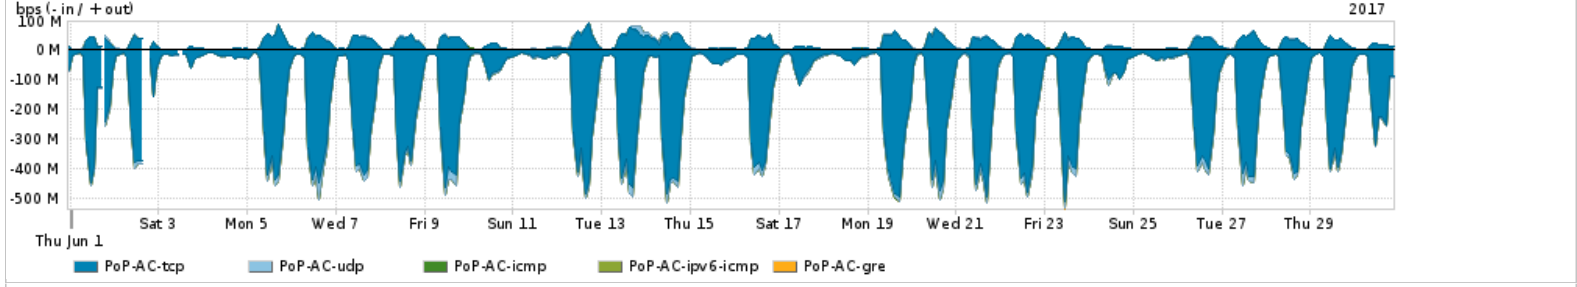

Distribuição do tráfego do PoP-AC por aplicação (análise em camada 3 e 4)

Average | Max | PCT95

PROFILE	APPLICATION	IN	OUT	TOTAL	
<input checked="" type="checkbox"/>	PoP-AC	ssl	104.85 Mbps	15.66 Mbps	120.52 Mbps
<input checked="" type="checkbox"/>	PoP-AC	http	35.74 Mbps	2.62 Mbps	38.36 Mbps
<input checked="" type="checkbox"/>	PoP-AC	quit	5.79 Mbps	340.42 Kbps	6.13 Mbps
<input checked="" type="checkbox"/>	PoP-AC	other TCP	4.85 Mbps	1.27 Mbps	6.12 Mbps

	PROFILE	APPLICATION	IN	OUT	TOTAL	
<input checked="" type="checkbox"/>	PoP-AC		other UDP	1.75 Mbps	852.90 Kbps	2.61 Mbps
<input type="checkbox"/>	PoP-AC		ssh	579.90 Kbps	316.24 Kbps	896.14 Kbps
<input type="checkbox"/>	PoP-AC		dns	423.85 Kbps	97.23 Kbps	521.07 Kbps
<input type="checkbox"/>	PoP-AC		xmpp	60.31 Kbps	43.29 Kbps	103.59 Kbps
<input type="checkbox"/>	PoP-AC		macromedia-fcs	55.08 Kbps	32.05 Kbps	87.13 Kbps
<input type="checkbox"/>	PoP-AC		bittorrent	33.04 Kbps	32.62 Kbps	65.66 Kbps

Distribuição do tráfego do PoP-AC por protocolo

Average | Max | PCT95

	PROFILE	PROTOCOL	IN	OUT	TOTAL	
<input checked="" type="checkbox"/>	PoP-AC		tcp	146.61 Mbps	20.08 Mbps	166.69 Mbps
<input checked="" type="checkbox"/>	PoP-AC		udp	7.80 Mbps	1.28 Mbps	9.08 Mbps
<input checked="" type="checkbox"/>	PoP-AC		icmp	13.83 Kbps	19.96 Kbps	33.78 Kbps
<input checked="" type="checkbox"/>	PoP-AC		ipv6-icmp	115.00 bps	214.00 bps	329.00 bps
<input checked="" type="checkbox"/>	PoP-AC		gre	263.00 bps	0.00 bps	263.00 bps
<input type="checkbox"/>	PoP-AC		ipv6	106.00 bps	15.00 bps	121.00 bps
<input type="checkbox"/>	PoP-AC		sctp	1.00 bps	0.00 bps	1.00 bps