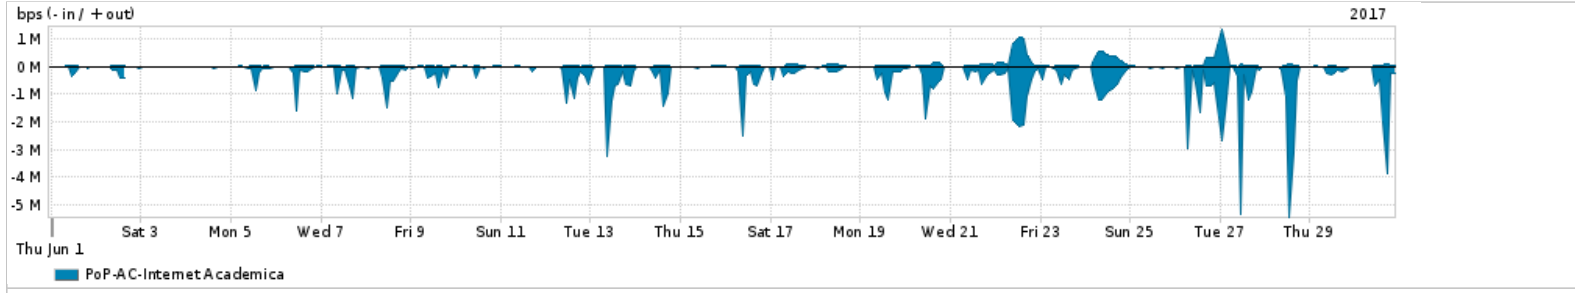

Os gráficos apresentados neste relatório de tráfego estão em formato stack, o que significa que seu valor é uma composição da soma dos componentes listados nas legendas localizadas logo abaixo dos gráficos. Os gráficos estão em "bps x tempo" e possuem dois eixos verticais, Out (positivo) e In (negativo).
 A primeira coluna da tabela define o ponto de referência para entendimento dos valores de In e Out.
 A contabilização do tráfego é sob o ponto de vista do AS da RNP, AS1916.

Utilização do serviço de Internet Commodity pelo PoP-AC

PROFILE	PROFILE	IN	OUT	TOTAL	
<input checked="" type="checkbox"/>	PoP-AC	Internet Commodity	17.31 Mbps	3.63 Mbps	20.94 Mbps

Utilização das trocas de tráfego comerciais no Brasil pelo PoP-AC

PROFILE	PROFILE	IN	OUT	TOTAL	
<input checked="" type="checkbox"/>	PoP-AC	Parceiros	107.47 Mbps	17.19 Mbps	124.65 Mbps

Utilização do serviço de Internet acadêmica internacional pelo PoP-AC

PROFILE	PROFILE	IN	OUT	TOTAL	
<input checked="" type="checkbox"/>	PoP-AC	Internet Acadêmica	309.76 Kbps	46.82 Kbps	356.58 Kbps