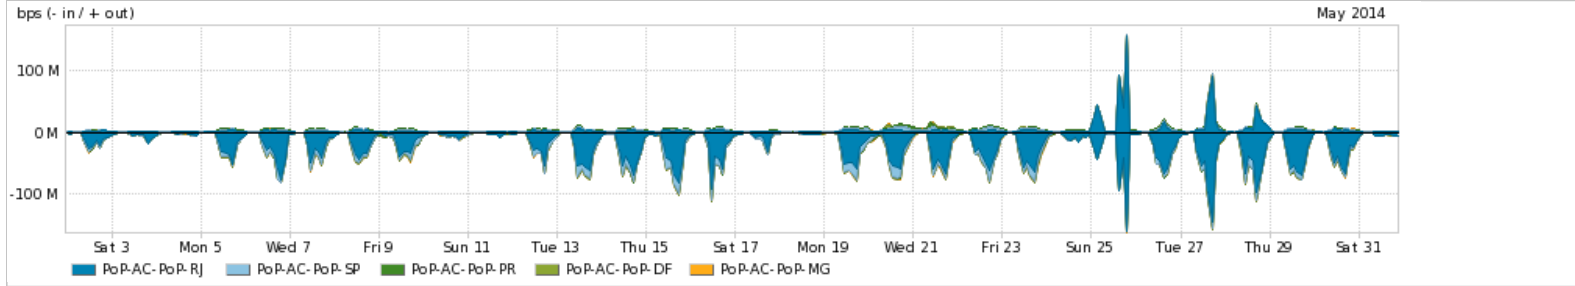

Average | Max | PCT95

PROFILE	PROFILE	IN	OUT	TOTAL	
<input checked="" type="checkbox"/>	PoP-AC	Internet Acadêmica	833.00 bps	7.70 Kbps	8.53 Kbps

Redes (AS's de origem) mais acessadas pelo PoP-AC

Average | Max | PCT95

PROFILE	AS NAME	ASN	IN	OUT	TOTAL	
<input checked="" type="checkbox"/>	PoP-AC	GOOGLE	15169	16.78 Mbps	2.68 Mbps	19.46 Mbps
<input checked="" type="checkbox"/>	PoP-AC	NULL	0	2.68 Mbps	149.88 Kbps	2.83 Mbps
<input type="checkbox"/>	PoP-AC	TELESC	8167	95.12 Kbps	674.26 Kbps	769.38 Kbps
<input type="checkbox"/>	PoP-AC	TV	28604	537.41 Kbps	57.59 Kbps	595.00 Kbps
<input type="checkbox"/>	PoP-AC	GVT	18881	291.73 Kbps	259.09 Kbps	550.82 Kbps
<input checked="" type="checkbox"/>	PoP-AC	AKAMAI-ASN1	20940	467.25 Kbps	75.42 Kbps	542.67 Kbps
<input checked="" type="checkbox"/>	PoP-AC	FACEBOOK	32934	384.30 Kbps	148.31 Kbps	532.60 Kbps
<input type="checkbox"/>	PoP-AC	IIOLL	7162	441.48 Kbps	44.05 Kbps	485.54 Kbps
<input type="checkbox"/>	PoP-AC	NET	28573	122.21 Kbps	347.80 Kbps	470.01 Kbps
<input type="checkbox"/>	PoP-AC	TELESP	27699	127.46 Kbps	139.29 Kbps	266.74 Kbps

Interesse de tráfego do PoP-AC com os outros PoPs da RNP

Average | Max | PCT95

PROFILE	PROFILE	IN	OUT	TOTAL	
<input checked="" type="checkbox"/>	PoP-AC	PoP-RJ	19.12 Mbps	2.88 Mbps	22.00 Mbps
<input checked="" type="checkbox"/>	PoP-AC	PoP-SP	3.61 Mbps	1.22 Mbps	4.83 Mbps
<input checked="" type="checkbox"/>	PoP-AC	PoP-PR	242.84 Kbps	1.00 Mbps	1.25 Mbps
<input checked="" type="checkbox"/>	PoP-AC	PoP-DF	548.73 Kbps	173.61 Kbps	722.33 Kbps
<input type="checkbox"/>	PoP-AC	PoP-CE	173.42 Kbps	18.99 Kbps	192.41 Kbps
<input checked="" type="checkbox"/>	PoP-AC	PoP-MG	149.46 Kbps	30.20 Kbps	179.66 Kbps
<input type="checkbox"/>	PoP-AC	PoP-RS	118.91 Kbps	23.19 Kbps	142.10 Kbps
<input type="checkbox"/>	PoP-AC	PoP-SC	70.76 Kbps	20.98 Kbps	91.73 Kbps
<input type="checkbox"/>	PoP-AC	PoP-PE	8.23 Kbps	21.80 Kbps	30.02 Kbps
<input type="checkbox"/>	PoP-AC	PoP-RN	14.00 Kbps	13.59 Kbps	27.59 Kbps