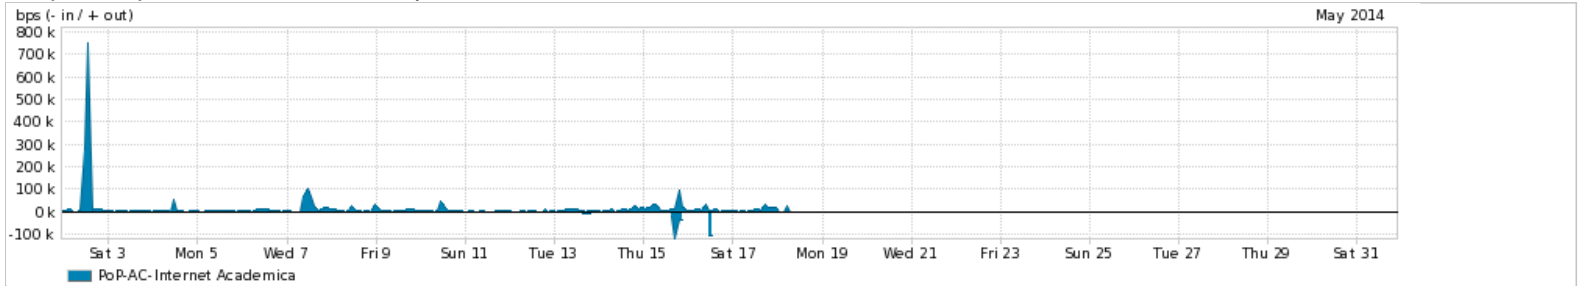

Os gráficos apresentados neste relatório de tráfego estão em formato stack, o que significa que seu valor é uma composição da soma dos componentes listados nas legendas localizadas logo abaixo dos gráficos. Os gráficos estão em "bps x tempo" e possuem dois eixos verticais, Out (positivo) e In (negativo).

Average | Max | PCT95

PROFILE	PROFILE	IN	OUT	TOTAL	
<input checked="" type="checkbox"/>	PoP-AC	Internet Commodity	12.13 Mbps	3.78 Mbps	15.91 Mbps

Utilização das trocas de tráfego comerciais no Brasil pelo PoP-AC

Average | Max | PCT95

PROFILE	PROFILE	IN	OUT	TOTAL	
<input checked="" type="checkbox"/>	PoP-AC	Parceiros	9.46 Mbps	1.44 Mbps	10.90 Mbps

Utilização do serviço de Internet acadêmica internacional pelo PoP-AC