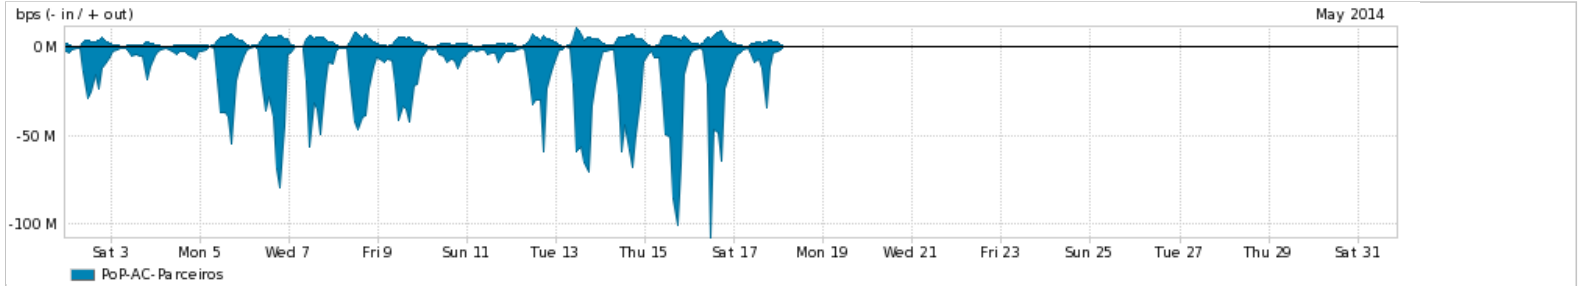

Os gráficos apresentados neste relatório de tráfego estão em formato stack, o que significa que seu valor é uma composição da soma dos componentes listados nas legendas localizadas logo abaixo dos gráficos. Os gráficos estão em "bps x tempo" e possuem dois eixos verticais, Out (positivo) e In (negativo).

A primeira coluna da tabela define o ponto de referência para entendimento dos valores de In e Out.

A contabilização do tráfego é sob o ponto de vista do AS da RNP, AS1916.

Legenda:

PoP - Ponto de presença da RNP

ASN - Número do sistema autônomo

Profile - Objeto gerenciável definido arbitrariamente no Peakflow através de diversos parâmetros (ex: bloco cidr, peer-as, as-path, bgp community, interface, etc)

Utilização do serviço de Internet Commodity pelo PoP-AC

Average | Max | PCT95

PROFILE	PROFILE	IN	OUT	TOTAL	
<input checked="" type="checkbox"/>	PoP-AC	Internet Commodity	12.13 Mbps	3.78 Mbps	15.91 Mbps

Utilização das trocas de tráfego comerciais no Brasil pelo PoP-AC