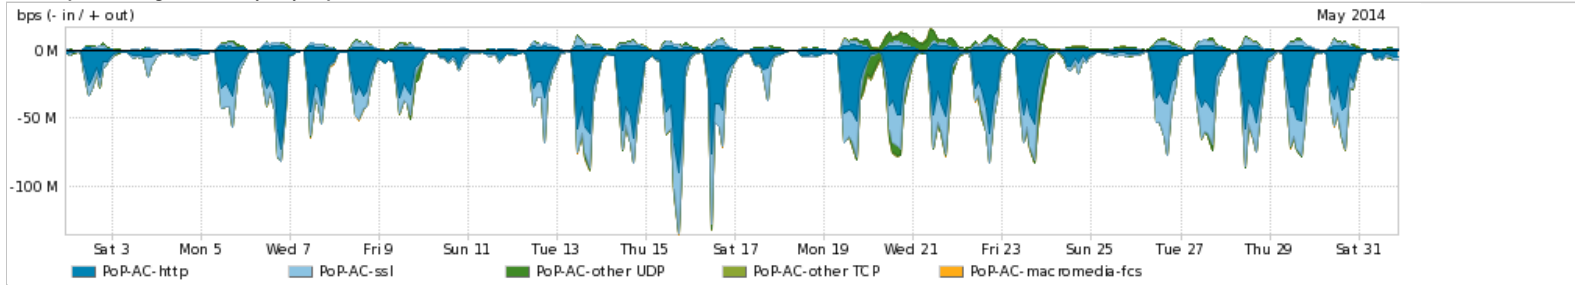

Distribuição do tráfego do PoP-AC por aplicação (análise em camada 3 e 4)

Average | Max | PCT95

PROFILE	APPLICATION	IN	OUT	TOTAL	
☒	PoP-AC	http	14.95 Mbps	1.63 Mbps	16.58 Mbps
☒	PoP-AC	ssl	6.89 Mbps	944.85 Kbps	7.83 Mbps
☐	PoP-AC	dns	1.90 Mbps	1.76 Mbps	3.66 Mbps
☒	PoP-AC	other UDP	640.99 Kbps	932.95 Kbps	1.57 Mbps
☒	PoP-AC	other TCP	102.45 Kbps	111.50 Kbps	213.95 Kbps