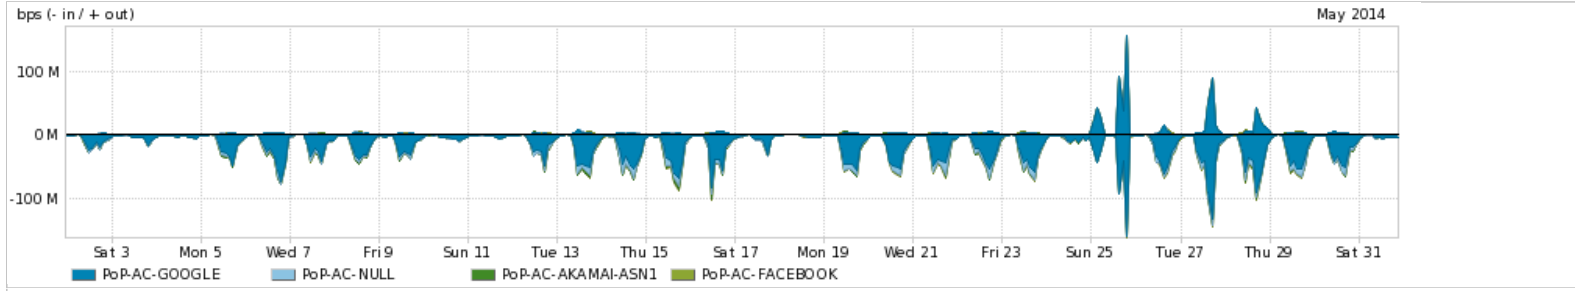

Os gráficos apresentados neste relatório de tráfego estão em formato stack, o que significa que seu valor é uma composição da soma dos componentes listados nas legendas localizadas logo abaixo dos gráficos. Os gráficos estão em "bps x tempo" e possuem dois eixos verticais, Out (positivo) e In (negativo).

Average | Max | PCT95

PROFILE	PROFILE	IN	OUT	TOTAL	
<input checked="" type="checkbox"/>	PoP-AC	Internet Commodity	12.13 Mbps	3.78 Mbps	15.91 Mbps

Utilização das trocas de tráfego comerciais no Brasil pelo PoP-AC

Average | Max | PCT95

PROFILE	PROFILE	IN	OUT	TOTAL	
<input checked="" type="checkbox"/>	PoP-AC	Parceiros	9.46 Mbps	1.44 Mbps	10.90 Mbps

Utilização do serviço de Internet acadêmica internacional pelo PoP-AC

Average | Max | PCT95

PROFILE	PROFILE	IN	OUT	TOTAL	
<input checked="" type="checkbox"/>	PoP-AC	Internet Acadêmica	833.00 bps	7.70 Kbps	8.53 Kbps

Redes (AS's de origem) mais acessadas pelo PoP-AC

Average | Max | PCT95