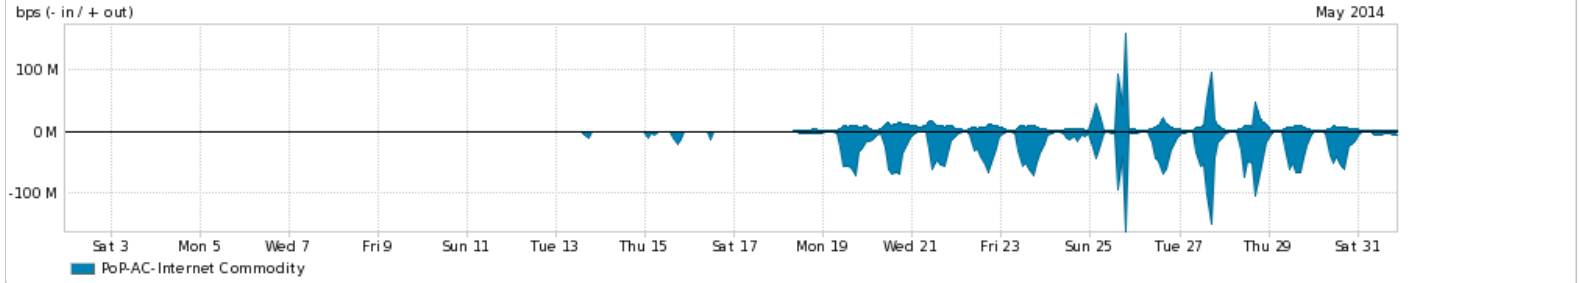

Os gráficos apresentados neste relatório de tráfego estão em formato stack, o que significa que seu valor é uma composição da soma dos componentes listados nas legendas localizadas logo abaixo dos gráficos. Os gráficos estão em "bps x tempo" e possuem dois eixos verticais, Out (positivo) e In (negativo).

A primeira coluna da tabela define o ponto de referência para entendimento dos valores de In e Out.

A contabilização do tráfego é sob o ponto de vista do AS da RNP, AS1916.

Legenda:

PoP - Ponto de presença da RNP

ASN - Número do sistema autônomo

Profile - Objeto gerenciável definido arbitrariamente no Peakflow através de diversos parâmetros (ex: bloco cidr, peer-as, as-path, bgp community, interface, etc)

Utilização do serviço de Internet Commodity pelo PoP-AC

Average | Max | PCT95

PROFILE	PROFILE	IN	OUT	TOTAL	
<input checked="" type="checkbox"/>	PoP-AC	Internet Commodity	12.13 Mbps	3.78 Mbps	15.91 Mbps

Utilização das trocas de tráfego comerciais no Brasil pelo PoP-AC