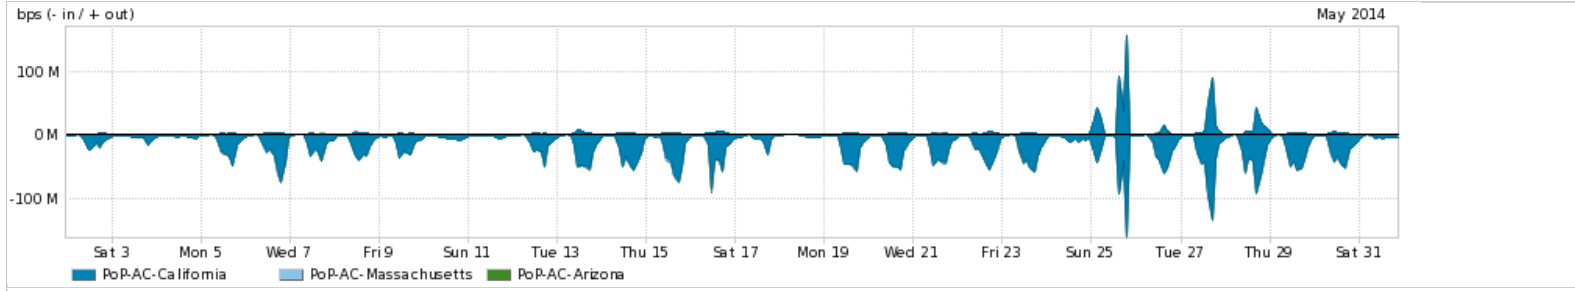

Distribuição do tráfego do PoP-AC por estado, província ou similar

Average | Max | PCT95

PROFILE	REGION	IN	OUT	TOTAL	
☒	PoP-AC	California	16.88 Mbps	2.77 Mbps	19.65 Mbps
☒	PoP-AC	Massachusetts	444.70 Kbps	50.65 Kbps	495.34 Kbps
☐	PoP-AC	Sao Paulo	146.77 Kbps	195.72 Kbps	342.49 Kbps
☐	PoP-AC	Distrito Federal	147.76 Kbps	126.17 Kbps	273.93 Kbps
☐	PoP-AC	New Jersey	177.02 Kbps	48.14 Kbps	225.16 Kbps
☐	PoP-AC	Rio Grande do Sul	70.46 Kbps	9.25 Kbps	79.71 Kbps
☐	PoP-AC	Rio de Janeiro	23.88 Kbps	51.80 Kbps	75.69 Kbps
☐	PoP-AC	Santa Catarina	56.15 Kbps	15.85 Kbps	72.00 Kbps
☐	PoP-AC	Parana	46.40 Kbps	16.47 Kbps	62.87 Kbps
☐	PoP-AC	Minas Gerais	10.86 Kbps	33.18 Kbps	44.04 Kbps
☐	PoP-AC	Goiias	5.56 Kbps	36.99 Kbps	42.55 Kbps
☐	PoP-AC	Beijing	35.23 Kbps	0.00 bps	35.23 Kbps
☒	PoP-AC	Arizona	31.55 Kbps	1.64 Kbps	33.19 Kbps
☐	PoP-AC	Connecticut	12.57 Kbps	18.88 Kbps	31.45 Kbps
☐	PoP-AC	Espirito Santo	12.21 Kbps	13.00 Kbps	25.21 Kbps