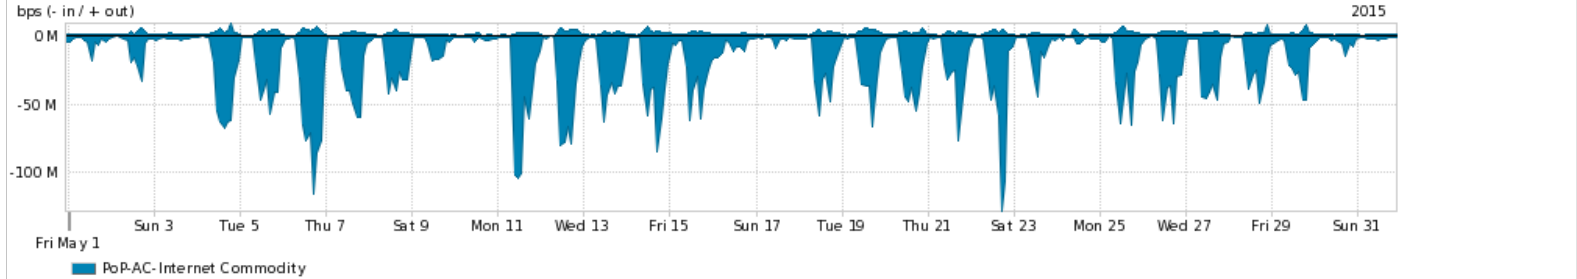

Os gráficos apresentados neste relatório de tráfego estão em formato stack, o que significa que seu valor é uma composição da soma dos componentes listados nas legendas localizadas logo abaixo dos gráficos. Os gráficos estão em "bps x tempo" e possuem dois eixos verticais, Out (positivo) e In (negativo).
 A primeira coluna da tabela define o ponto de referência para entendimento dos valores de In e Out.
 A contabilização do tráfego é sob o ponto de vista do AS da RNP, AS1916.

- Legenda:
- PoP - Ponto de presença da RNP
 - Parceiros - Provedores comerciais que a RNP mantém acordos de troca de tráfego
 - Internet Acadêmica - Acesso às redes acadêmicas internacionais, serviço atualmente provido pela RedClara
 - Internet commodity - Acesso pago à Internet global que é oferecido pela RNP aos seus clientes
 - ASN - Número do sistema autônomo
 - Profile - Objeto gerenciável definido arbitrariamente no Peakflow através de diversos parâmetros (ex: bloco cidr, peer-as, as-path, bgp community, interface, etc)

Utilização do serviço de Internet Commodity pelo PoP-AC

Average | Max | PCT95

PROFILE	PROFILE	IN	OUT	TOTAL	
<input checked="" type="checkbox"/>	PoP-AC	Internet Commodity	19.17 Mbps	1.86 Mbps	21.04 Mbps

Utilização das trocas de tráfego comerciais no Brasil pelo PoP-AC