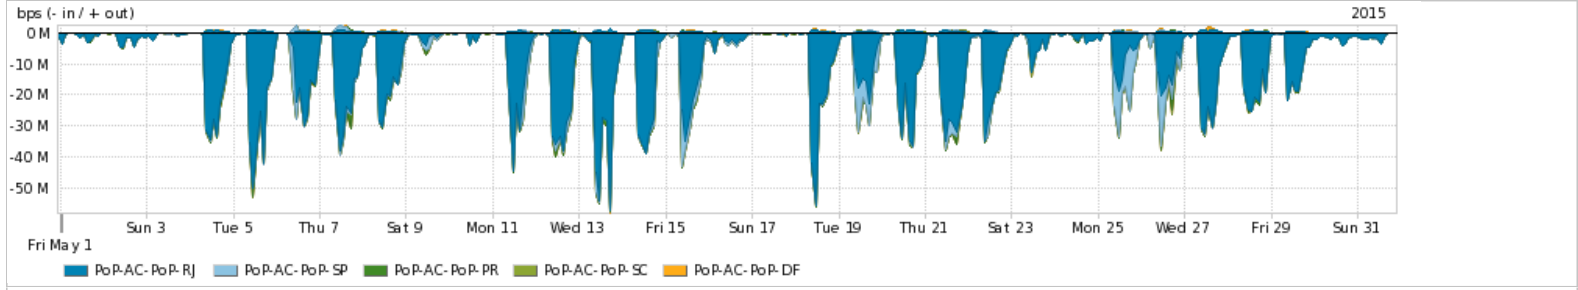

Interesse de tráfego do PoP-AC com os outros PoPs da RNP

Average | Max | PCT95

PROFILE	PROFILE	IN	OUT	TOTAL
☒	PoP-AC	PoP-RJ	9.17 Mbps	213.68 Kbps 9.38 Mbps
☒	PoP-AC	PoP-SP	903.51 Kbps	47.24 Kbps 950.75 Kbps
☒	PoP-AC	PoP-PR	197.47 Kbps	8.23 Kbps 205.70 Kbps
☒	PoP-AC	PoP-SC	25.34 Kbps	40.33 Kbps 65.67 Kbps
☒	PoP-AC	PoP-DF	919.00 bps	31.23 Kbps 32.14 Kbps
☐	PoP-AC	PoP-RS	21.61 Kbps	341.00 bps 21.95 Kbps
☐	PoP-AC	PoP-BA	6.59 Kbps	3.66 Kbps 10.25 Kbps
☐	PoP-AC	PoP-RN	4.25 Kbps	855.00 bps 5.11 Kbps
☐	PoP-AC	PoP-ES	0.00 bps	3.71 Kbps 3.71 Kbps
☐	PoP-AC	PoP-MS	1.50 Kbps	0.00 bps 1.50 Kbps