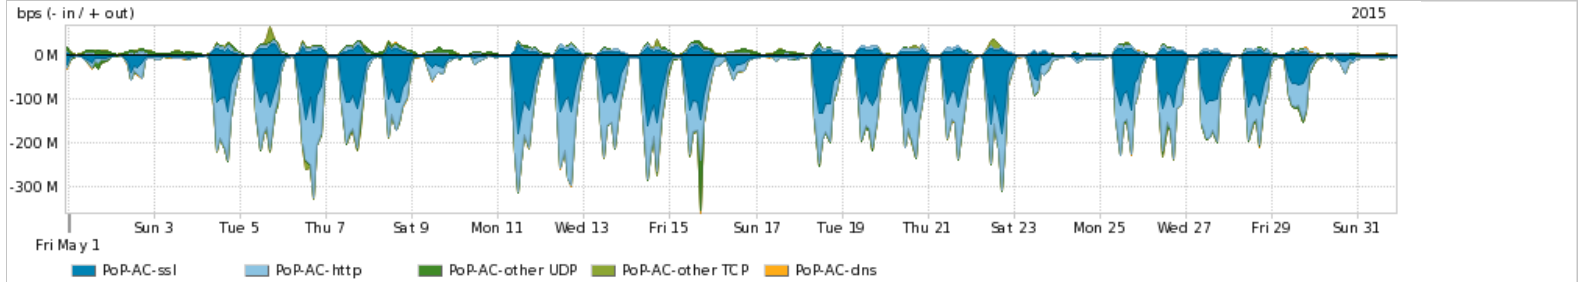

Distribuição do tráfego do PoP-AC por aplicação (análise em camada 3 e 4)

Average | Max | PCT95

PROFILE	APPLICATION	IN	OUT	TOTAL	
☒	PoP-AC	ssl	38.24 Mbps	4.25 Mbps	42.49 Mbps
☒	PoP-AC	http	32.62 Mbps	3.13 Mbps	35.75 Mbps
☒	PoP-AC	other UDP	1.51 Mbps	2.13 Mbps	3.64 Mbps
☒	PoP-AC	other TCP	476.34 Kbps	843.71 Kbps	1.32 Mbps
☒	PoP-AC	dns	280.36 Kbps	62.08 Kbps	342.45 Kbps