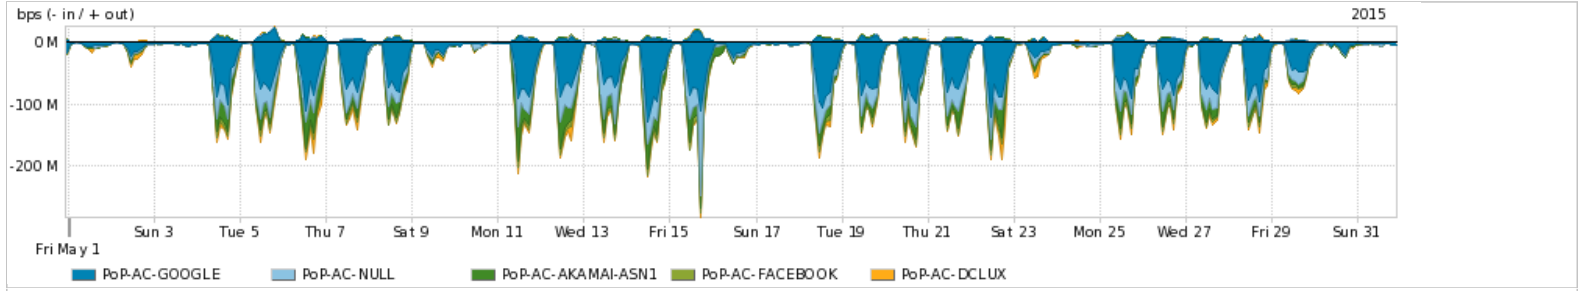

Os gráficos apresentados neste relatório de tráfego estão em formato stack, o que significa que seu valor é uma composição da soma dos componentes listados nas legendas localizadas logo abaixo dos gráficos. Os gráficos estão em "bps x tempo" e possuem dois eixos verticais, Out (positivo) e In (negativo).
 A primeira coluna da tabela define o ponto de referência para entendimento dos valores de In e Out.
 A contabilização do tráfego é sob o ponto de vista do AS da RNP, AS1916.

Utilização do serviço de Internet Commodity pelo PoP-AC

Average | Max | PCT95

PROFILE	PROFILE	IN	OUT	TOTAL	
<input checked="" type="checkbox"/>	PoP-AC	Internet Commodity	19.17 Mbps	1.86 Mbps	21.04 Mbps

Utilização das trocas de tráfego comerciais no Brasil pelo PoP-AC

Average | Max | PCT95

PROFILE	PROFILE	IN	OUT	TOTAL	
<input checked="" type="checkbox"/>	PoP-AC	Parceiros	43.28 Mbps	8.32 Mbps	51.60 Mbps

Utilização do serviço de Internet acadêmica internacional pelo PoP-AC

Average | Max | PCT95

PROFILE	PROFILE	IN	OUT	TOTAL	
<input checked="" type="checkbox"/>	PoP-AC	Internet Academica	102.58 Kbps	11.70 Kbps	114.28 Kbps

Redes (AS's de origem) mais acessadas pelo PoP-AC

Average | Max | PCT95