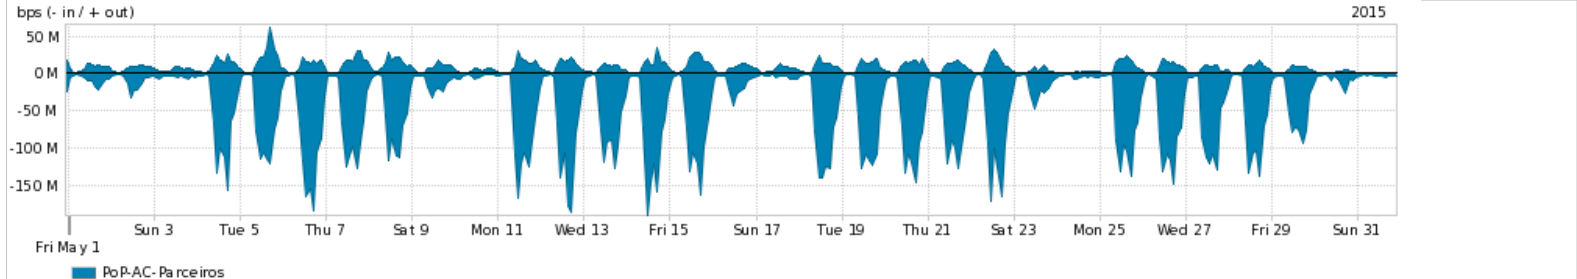

Os gráficos apresentados neste relatório de tráfego estão em formato stack, o que significa que seu valor é uma composição da soma dos componentes listados nas legendas localizadas logo abaixo dos gráficos. Os gráficos estão em "bps x tempo" e possuem dois eixos verticais, Out (positivo) e In (negativo).
 A primeira coluna da tabela define o ponto de referência para entendimento dos valores de In e Out.
 A contabilização do tráfego é sob o ponto de vista do AS da RNP, AS1916.

- Legenda:
- PoP - Ponto de presença da RNP
 - Parceiros - Provedores comerciais que a RNP mantém acordos de troca de tráfego
 - Internet Acadêmica - Acesso às redes acadêmicas internacionais, serviço atualmente provido pela RedClara
 - Internet commodity - Acesso pago à Internet global que é oferecido pela RNP aos seus clientes
 - ASN - Número do sistema autônomo
 - Profile - Objeto gerenciável definido arbitrariamente no Peakflow através de diversos parâmetros (ex: bloco cidr, peer-as, as-path, bgp community, interface, etc)

Utilização do serviço de Internet Commodity pelo PoP-AC

Average | Max | PCT95

PROFILE	PROFILE	IN	OUT	TOTAL	
<input checked="" type="checkbox"/>	PoP-AC	Internet Commodity	19.17 Mbps	1.86 Mbps	21.04 Mbps

Utilização das trocas de tráfego comerciais no Brasil pelo PoP-AC