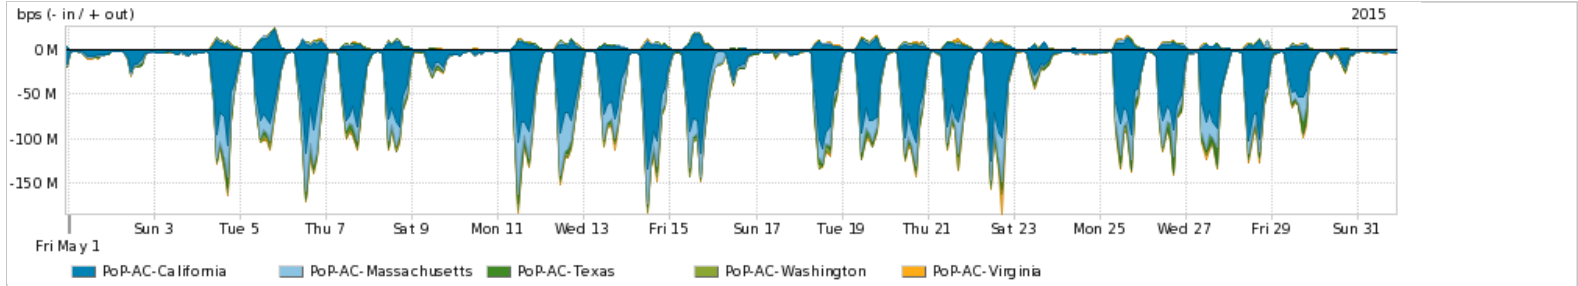

Distribuição do tráfego do PoP-AC por estado, província ou similar

Average | Max | PCT95

PROFILE	REGION	IN	OUT	TOTAL	
☒	PoP-AC	California	28.82 Mbps	2.70 Mbps	31.53 Mbps
☒	PoP-AC	Massachusetts	8.12 Mbps	386.94 Kbps	8.50 Mbps
☒	PoP-AC	Texas	1.99 Mbps	145.93 Kbps	2.14 Mbps
☒	PoP-AC	Washington	1.22 Mbps	346.53 Kbps	1.56 Mbps
☒	PoP-AC	Virginia	878.86 Kbps	261.52 Kbps	1.14 Mbps
☐	PoP-AC	Arizona	908.01 Kbps	23.04 Kbps	931.05 Kbps
☐	PoP-AC	Sao Paulo	279.74 Kbps	565.47 Kbps	845.21 Kbps
☐	PoP-AC	Delaware	776.11 Kbps	19.80 Kbps	795.92 Kbps
☐	PoP-AC	Distrito Federal	569.85 Kbps	2.15 Kbps	572.00 Kbps
☐	PoP-AC	Noord-Holland	516.46 Kbps	232.00 bps	516.70 Kbps
☐	PoP-AC	Distrito Federal	288.88 Kbps	129.82 Kbps	418.69 Kbps
☐	PoP-AC	Colorado	388.10 Kbps	521.00 bps	388.62 Kbps
☐	PoP-AC	Quebec	356.75 Kbps	12.28 Kbps	369.03 Kbps
☐	PoP-AC	Florida	324.85 Kbps	16.31 Kbps	341.15 Kbps
☐	PoP-AC	Rio de Janeiro	123.00 Kbps	195.89 Kbps	318.88 Kbps