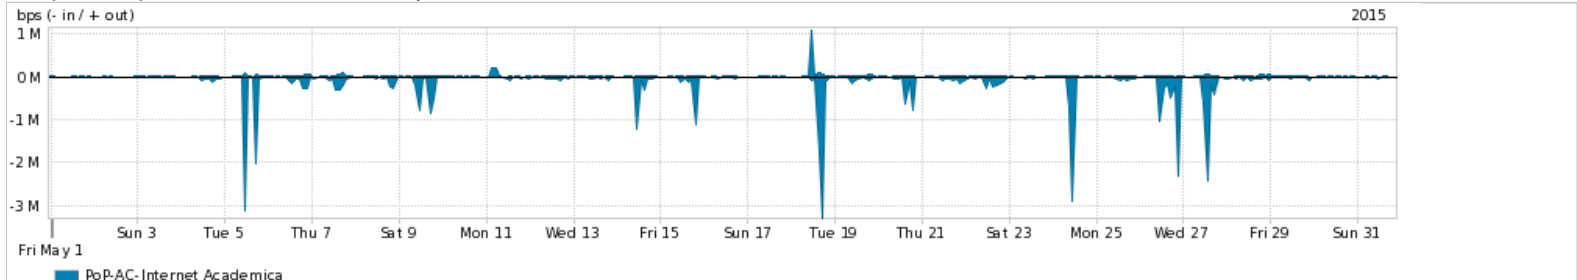

Os gráficos apresentados neste relatório de tráfego estão em formato stack, o que significa que seu valor é uma composição da soma dos componentes listados nas legendas localizadas logo abaixo dos gráficos. Os gráficos estão em "bps x tempo" e possuem dois eixos verticais, Out (positivo) e In (negativo).
 A primeira coluna da tabela define o ponto de referência para entendimento dos valores de In e Out.
 A contabilização do tráfego é sob o ponto de vista do AS da RNP, AS1916.

Utilização do serviço de Internet Commodity pelo PoP-AC

Average | Max | PCT95

PROFILE	PROFILE	IN	OUT	TOTAL	
<input checked="" type="checkbox"/>	PoP-AC	Internet Commodity	19.17 Mbps	1.86 Mbps	21.04 Mbps

Utilização das trocas de tráfego comerciais no Brasil pelo PoP-AC

Average | Max | PCT95

PROFILE	PROFILE	IN	OUT	TOTAL	
<input checked="" type="checkbox"/>	PoP-AC	Parceiros	43.28 Mbps	8.32 Mbps	51.60 Mbps

Utilização do serviço de Internet acadêmica internacional pelo PoP-AC