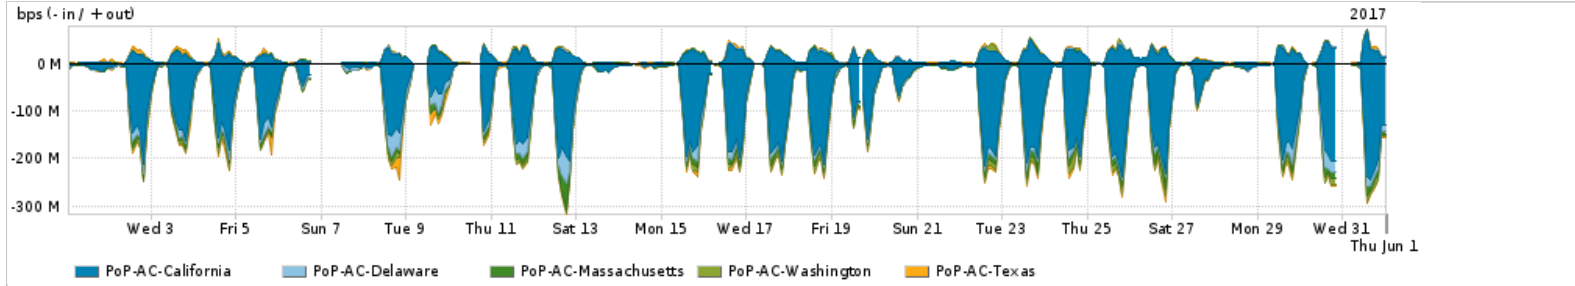

Distribuição do tráfego do PoP-AC por estado, província ou similar

Average | Max | PCT95

PROFILE	REGION	IN	OUT	TOTAL	
☒	PoP-AC	California	58.81 Mbps	9.97 Mbps	68.78 Mbps
☒	PoP-AC	Delaware	5.56 Mbps	261.82 Kbps	5.82 Mbps
☒	PoP-AC	Massachusetts	4.46 Mbps	229.19 Kbps	4.69 Mbps
☒	PoP-AC	Washington	3.38 Mbps	751.86 Kbps	4.13 Mbps
☒	PoP-AC	Texas	1.92 Mbps	883.40 Kbps	2.80 Mbps
☐	PoP-AC	Arizona	1.63 Mbps	40.55 Kbps	1.67 Mbps
☐	PoP-AC	New York	1.28 Mbps	228.78 Kbps	1.51 Mbps
☐	PoP-AC	Virginia	835.46 Kbps	193.96 Kbps	1.03 Mbps
☐	PoP-AC	New Hampshire	846.19 Kbps	45.75 Kbps	891.94 Kbps
☐	PoP-AC	Noord-Holland	746.97 Kbps	53.88 Kbps	800.85 Kbps
☐	PoP-AC	Connecticut	585.68 Kbps	14.33 Kbps	600.01 Kbps
☐	PoP-AC	Florida	515.12 Kbps	58.63 Kbps	573.75 Kbps
☐	PoP-AC	Sao Paulo	252.53 Kbps	135.41 Kbps	387.94 Kbps
☐	PoP-AC	Dolj	278.31 Kbps	7.93 Kbps	286.23 Kbps
☐	PoP-AC	Missouri	240.26 Kbps	19.82 Kbps	260.07 Kbps