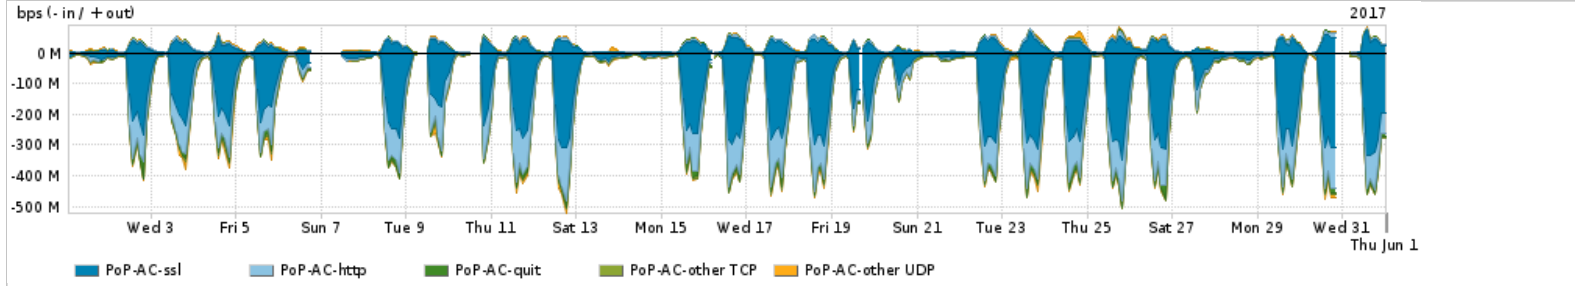

Distribuição do tráfego do PoP-AC por aplicação (análise em camada 3 e 4)

Average | Max | PCT95

PROFILE	APPLICATION	IN	OUT	TOTAL	
☒	PoP-AC	ssl	88.99 Mbps	14.09 Mbps	103.07 Mbps
☒	PoP-AC	http	38.48 Mbps	3.00 Mbps	41.48 Mbps
☒	PoP-AC	quit	5.86 Mbps	341.76 Kbps	6.20 Mbps
☒	PoP-AC	other TCP	4.65 Mbps	1.36 Mbps	6.01 Mbps