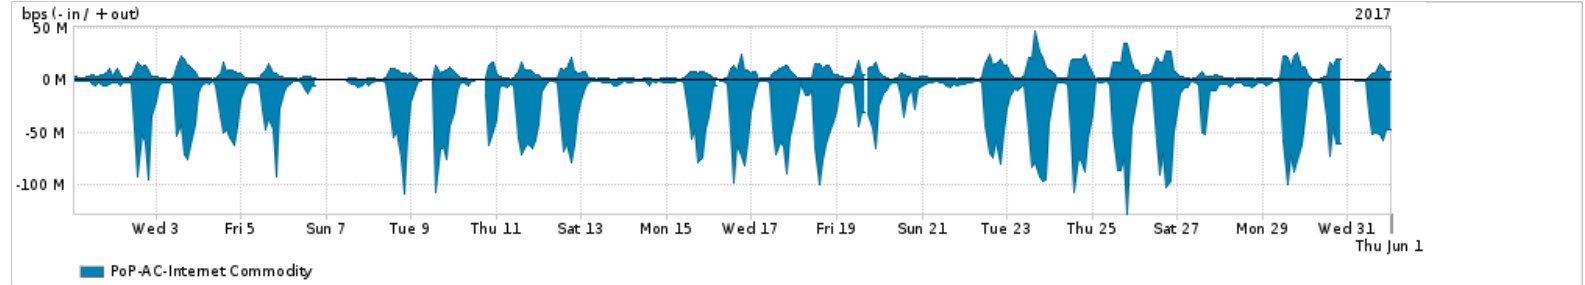

Os gráficos apresentados neste relatório de tráfego estão em formato stack, o que significa que seu valor é uma composição da soma dos componentes listados nas legendas localizadas logo abaixo dos gráficos. Os gráficos estão em "bps x tempo" e possuem dois eixos verticais, Out (positivo) e In (negativo).
 A primeira coluna da tabela define o ponto de referência para entendimento dos valores de In e Out.
 A contabilização do tráfego é sob o ponto de vista do AS da RNP, AS1916.

Legenda:
 PoP - Ponto de presença da RNP
 Parceiros - Provedores comerciais que a RNP mantém acordos de troca de tráfego
 Internet Acadêmica - Acesso às redes acadêmicas internacionais, serviço atualmente provido pela RedClara
 Internet commodity - Acesso pago à Internet global que é oferecido pela RNP aos seus clientes
 ASN - Número do sistema autônomo
 Profile - Objeto gerenciável definido arbitrariamente no Peakflow através de diversos parâmetros (ex: bloco cidr, peer-as, as-path, bgp community, interface, etc)

Utilização do serviço de Internet Commodity pelo PoP-AC

PROFILE	PROFILE	IN	OUT	TOTAL	
<input checked="" type="checkbox"/>	PoP-AC	Internet Commodity	25.42 Mbps	6.29 Mbps	31.70 Mbps

Utilização das trocas de tráfego comerciais no Brasil pelo PoP-AC