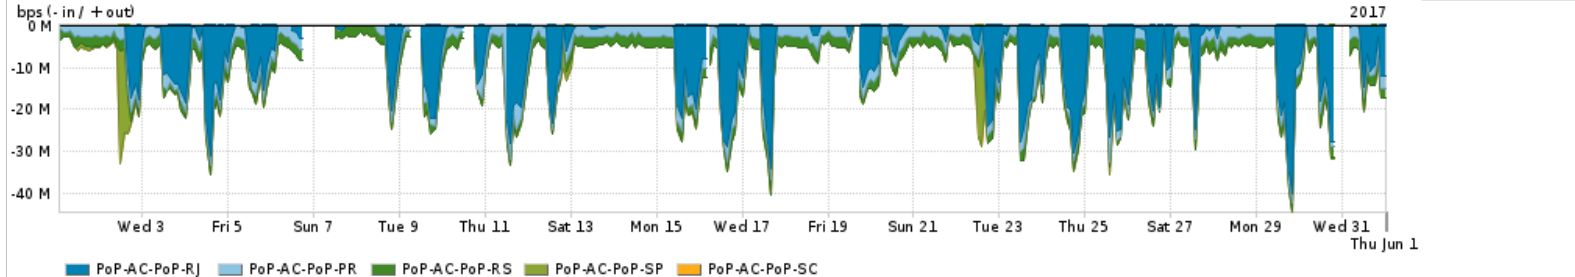

Os gráficos apresentados neste relatório de tráfego estão em formato stack, o que significa que seu valor é uma composição da soma dos componentes listados nas legendas localizadas logo abaixo dos gráficos. Os gráficos estão em "bps x tempo" e possuem dois eixos verticais, Out (positivo) e In (negativo).
 A primeira coluna da tabela define o ponto de referência para entendimento dos valores de In e Out.
 A contabilização do tráfego é sob o ponto de vista do AS da RNP, AS1916.

Utilização do serviço de Internet Commodity pelo PoP-AC

PROFILE	PROFILE	IN	OUT	TOTAL	
<input checked="" type="checkbox"/>	PoP-AC	Internet Commodity	25.42 Mbps	6.29 Mbps	31.70 Mbps

Utilização das trocas de tráfego comerciais no Brasil pelo PoP-AC

PROFILE	PROFILE	IN	OUT	TOTAL	
<input checked="" type="checkbox"/>	PoP-AC	Parceiros	88.46 Mbps	13.58 Mbps	102.04 Mbps

Utilização do serviço de Internet acadêmica internacional pelo PoP-AC

PROFILE	PROFILE	IN	OUT	TOTAL	
<input checked="" type="checkbox"/>	PoP-AC	Internet Acadêmica	227.70 Kbps	11.81 Kbps	239.51 Kbps

Interesse de tráfego do PoP-AC com os outros PoPs da RNP

Average | Max | PCT95

PROFILE	PROFILE	IN	OUT	TOTAL
<input checked="" type="checkbox"/>	PoP-AC	PoP-RJ	5.80 Mbps	60.27 Kbps
<input checked="" type="checkbox"/>	PoP-AC	PoP-PR	2.20 Mbps	0.00 bps
<input checked="" type="checkbox"/>	PoP-AC	PoP-RS	2.01 Mbps	736.00 bps
<input checked="" type="checkbox"/>	PoP-AC	PoP-SP	371.05 Kbps	2.77 Kbps
<input checked="" type="checkbox"/>	PoP-AC	PoP-SC	89.00 bps	0.00 bps
<input type="checkbox"/>	PoP-AC	PoP-PI	0.00 bps	0.00 bps