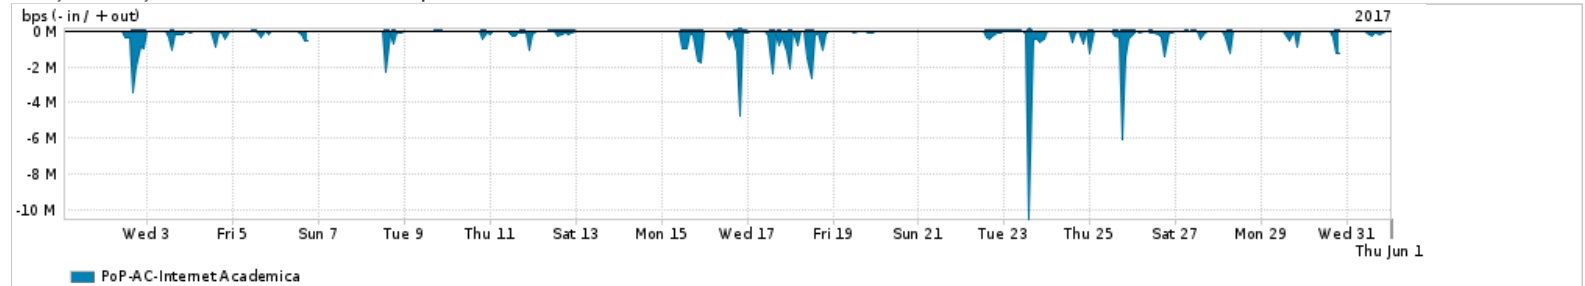

Os gráficos apresentados neste relatório de tráfego estão em formato stack, o que significa que seu valor é uma composição da soma dos componentes listados nas legendas localizadas logo abaixo dos gráficos. Os gráficos estão em "bps x tempo" e possuem dois eixos verticais, Out (positivo) e In (negativo).
 A primeira coluna da tabela define o ponto de referência para entendimento dos valores de In e Out.
 A contabilização do tráfego é sob o ponto de vista do AS da RNP, AS1916.

Utilização do serviço de Internet Commodity pelo PoP-AC

PROFILE	PROFILE	IN	OUT	TOTAL	
<input checked="" type="checkbox"/>	PoP-AC	Internet Commodity	25.42 Mbps	6.29 Mbps	31.70 Mbps

Utilização das trocas de tráfego comerciais no Brasil pelo PoP-AC

PROFILE	PROFILE	IN	OUT	TOTAL	
<input checked="" type="checkbox"/>	PoP-AC	Parceiros	88.46 Mbps	13.58 Mbps	102.04 Mbps

Utilização do serviço de Internet acadêmica internacional pelo PoP-AC

PROFILE	PROFILE	IN	OUT	TOTAL	
<input checked="" type="checkbox"/>	PoP-AC	Internet Acadêmica	227.70 Kbps	11.81 Kbps	239.51 Kbps