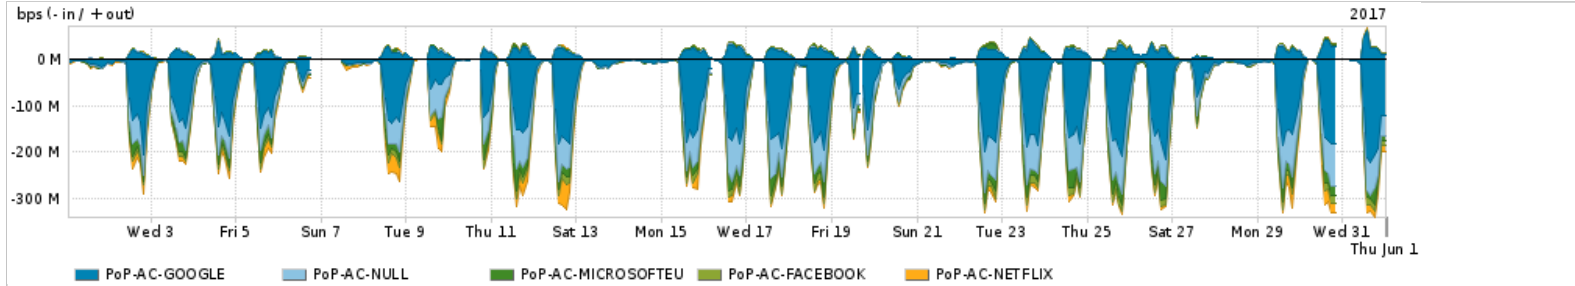

Redes (AS's de origem) mais acessadas pelo PoP-AC

Average | Max | PCT95

PROFILE	AS NAME	ASN	IN	OUT	TOTAL
☒	PoP-AC	GOOGLE	15169	54.09 Mbps	8.28 Mbps
☒	PoP-AC	NULL	0	22.88 Mbps	453.28 Kbps
☒	PoP-AC	MICROSOFTEU	8068	7.47 Mbps	519.26 Kbps
☒	PoP-AC	FACEBOOK	32934	4.69 Mbps	985.07 Kbps
☒	PoP-AC	NETFLIX	2906	4.92 Mbps	89.02 Kbps
☐	PoP-AC	AMAZON-02	16509	3.16 Mbps	509.13 Kbps
☐	PoP-AC	GCEPSABR	28604	2.67 Mbps	163.68 Kbps
☐	PoP-AC	TASCOM	52871	2.63 Mbps	112.16 Kbps
☐	PoP-AC	DCLUX	24611	1.94 Mbps	446.07 Kbps
☐	PoP-AC	AKAMAI-ASN1	20940	2.13 Mbps	109.54 Kbps