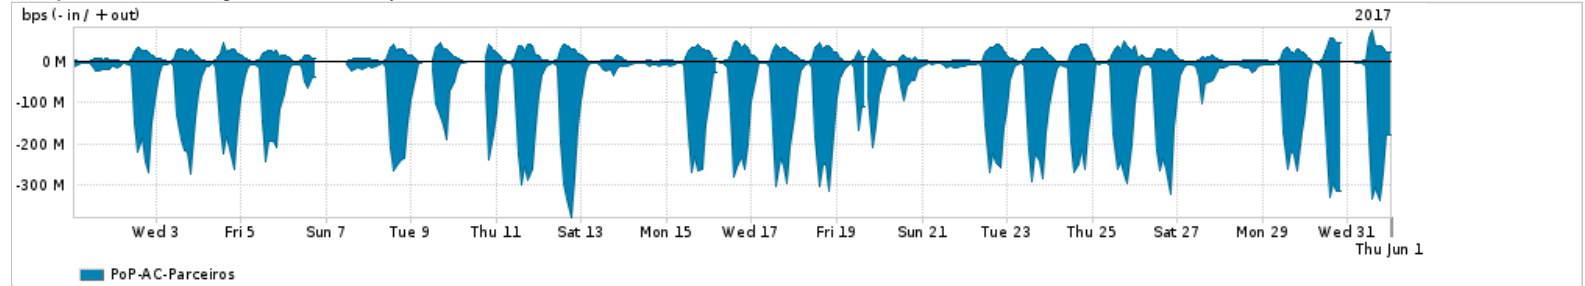

Os gráficos apresentados neste relatório de tráfego estão em formato stack, o que significa que seu valor é uma composição da soma dos componentes listados nas legendas localizadas logo abaixo dos gráficos. Os gráficos estão em "bps x tempo" e possuem dois eixos verticais, Out (positivo) e In (negativo).
 A primeira coluna da tabela define o ponto de referência para entendimento dos valores de In e Out.
 A contabilização do tráfego é sob o ponto de vista do AS da RNP, AS1916.

Legenda:
 PoP - Ponto de presença da RNP
 Parceiros - Provedores comerciais que a RNP mantém acordos de troca de tráfego
 Internet Acadêmica - Acesso às redes acadêmicas internacionais, serviço atualmente provido pela RedClara
 Internet commodity - Acesso pago à Internet global que é oferecido pela RNP aos seus clientes
 ASN - Número do sistema autônomo
 Profile - Objeto gerenciável definido arbitrariamente no Peakflow através de diversos parâmetros (ex: bloco cidr, peer-as, as-path, bgp community, interface, etc)

Utilização do serviço de Internet Commodity pelo PoP-AC

PROFILE	PROFILE	IN	OUT	TOTAL	
<input checked="" type="checkbox"/>	PoP-AC	Internet Commodity	25.42 Mbps	6.29 Mbps	31.70 Mbps

Utilização das trocas de tráfego comerciais no Brasil pelo PoP-AC

Distribuição do tráfego do PoP-AC por protocolo

Average | Max | PCT95

	PROFILE	PROTOCOL	IN	OUT	TOTAL	
<input checked="" type="checkbox"/>	PoP-AC	tcp		132.86 Mbps	18.72 Mbps	151.58 Mbps
<input checked="" type="checkbox"/>	PoP-AC	udp		8.36 Mbps	1.59 Mbps	9.95 Mbps
<input checked="" type="checkbox"/>	PoP-AC	icmp		11.69 Kbps	18.14 Kbps	29.83 Kbps
<input checked="" type="checkbox"/>	PoP-AC	ipv6-icmp		162.00 bps	335.00 bps	497.00 bps
<input checked="" type="checkbox"/>	PoP-AC	gre		377.00 bps	0.00 bps	377.00 bps
<input type="checkbox"/>	PoP-AC	ipv6		30.00 bps	11.00 bps	41.00 bps