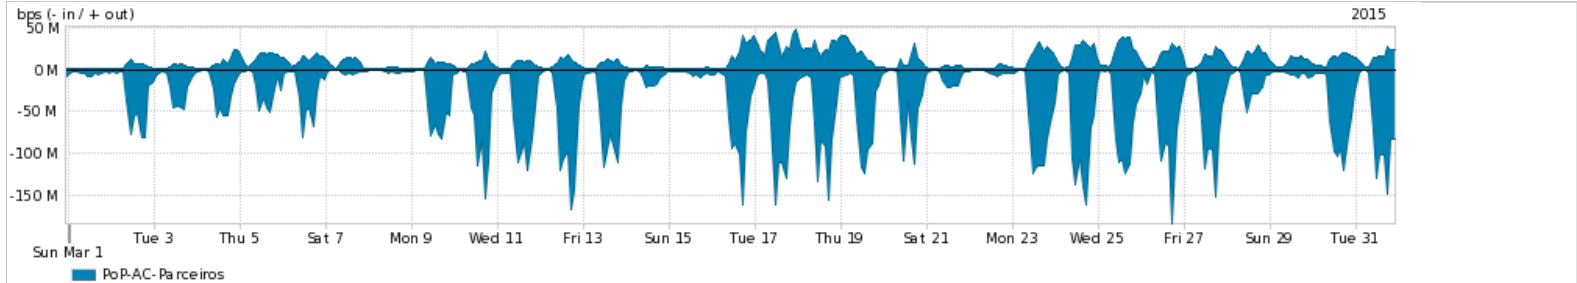

Os gráficos apresentados neste relatório de tráfego estão em formato stack, o que significa que seu valor é uma composição da soma dos componentes listados nas legendas localizadas logo abaixo dos gráficos. Os gráficos estão em "bps x tempo" e possuem dois eixos verticais, Out (positivo) e In (negativo).  
 A primeira coluna da tabela define o ponto de referência para entendimento dos valores de In e Out.  
 A contabilização do tráfego é sob o ponto de vista do AS da RNP, AS1916.

Legenda:  
 PoP - Ponto de presença da RNP  
 Parceiros - Provedores comerciais que a RNP mantém acordos de troca de tráfego  
 Internet Acadêmica - Acesso às redes acadêmicas internacionais, serviço atualmente provido pela RedClara  
 Internet commodity - Acesso pago à Internet global que é oferecido gratuitamente pela RNP aos seus clientes  
 ASN - Número do sistema autônomo  
 Profile - Objeto gerenciável definido arbitrariamente no Peakflow através de diversos parâmetros (ex: bloco cidr, peer-as, as-path, bgp community, interface, etc)

Utilização do serviço de Internet Commodity pelo PoP-AC

Average | Max | PCT95

PROFILE	PROFILE	IN	OUT	TOTAL	
<input checked="" type="checkbox"/>	PoP-AC	Internet Commodity	15.40 Mbps	2.23 Mbps	17.64 Mbps

Utilização das trocas de tráfego comerciais no Brasil pelo PoP-AC