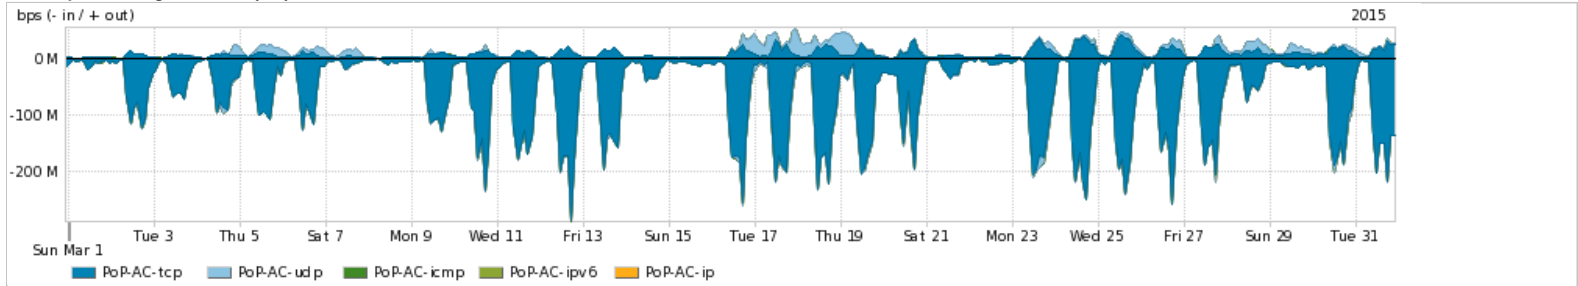

PROFILE	APPLICATION	IN	OUT	TOTAL	
☐	PoP-AC	dns	79.52 Kbps	28.07 Kbps	107.59 Kbps
☐	PoP-AC	bittorrent	11.64 Kbps	79.85 Kbps	91.49 Kbps
☐	PoP-AC	smtp	34.85 Kbps	56.12 Kbps	90.97 Kbps
☐	PoP-AC	ssh	27.24 Kbps	25.17 Kbps	52.41 Kbps
☐	PoP-AC	rdp	3.78 Kbps	32.02 Kbps	35.80 Kbps

Distribuição do tráfego do PoP-AC por protocolo

Average | Max | PCT95

PROFILE	PROTOCOL	IN	OUT	TOTAL	
☒	PoP-AC	tcp	59.97 Mbps	7.89 Mbps	67.86 Mbps
☒	PoP-AC	udp	1.44 Mbps	4.87 Mbps	6.32 Mbps
☒	PoP-AC	icmp	59.27 Kbps	62.98 Kbps	122.26 Kbps
☒	PoP-AC	ipv6	4.03 Kbps	89.00 bps	4.12 Kbps
☒	PoP-AC	ip	0.00 bps	0.00 bps	0.00 bps
☐	PoP-AC	ipv6-icmp	0.00 bps	0.00 bps	0.00 bps
☐	PoP-AC	esp	0.00 bps	0.00 bps	0.00 bps
☐	PoP-AC	sctp	0.00 bps	0.00 bps	0.00 bps

For assistance with this product, please contact support@arbornetworks.com.