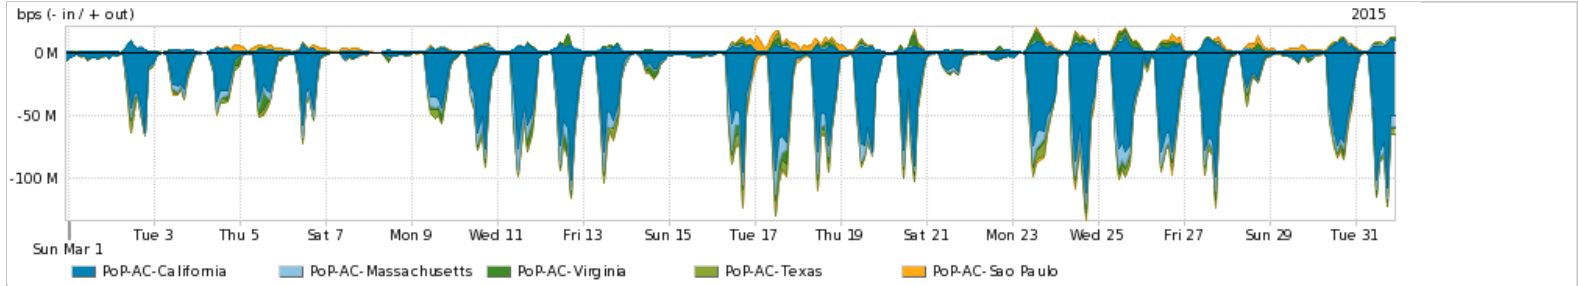

Distribuição do tráfego do PoP-AC por estado, província ou similar

Average | Max | PCT95

PROFILE	REGION	IN	OUT	TOTAL	
☒	PoP-AC	California	21.92 Mbps	1.83 Mbps	23.75 Mbps
☒	PoP-AC	Massachusetts	3.25 Mbps	132.78 Kbps	3.38 Mbps
☒	PoP-AC	Virginia	1.23 Mbps	589.11 Kbps	1.82 Mbps
☒	PoP-AC	Texas	1.57 Mbps	245.00 Kbps	1.82 Mbps
☒	PoP-AC	Sao Paulo	411.35 Kbps	998.09 Kbps	1.41 Mbps
☐	PoP-AC	North Carolina	756.00 Kbps	340.87 Kbps	1.10 Mbps
☐	PoP-AC	Washington	831.86 Kbps	230.82 Kbps	1.06 Mbps
☐	PoP-AC	Arizona	862.93 Kbps	19.72 Kbps	882.65 Kbps
☐	PoP-AC	Colorado	645.47 Kbps	14.06 Kbps	659.53 Kbps
☐	PoP-AC	Delaware	617.26 Kbps	9.80 Kbps	627.06 Kbps
☐	PoP-AC	Distrito Federal	320.78 Kbps	224.32 Kbps	545.10 Kbps
☐	PoP-AC	Quebec	393.05 Kbps	27.95 Kbps	421.00 Kbps
☐	PoP-AC	Rio de Janeiro	135.16 Kbps	262.31 Kbps	397.47 Kbps
☐	PoP-AC	Minas Gerais	53.16 Kbps	340.99 Kbps	394.15 Kbps
☐	PoP-AC	Florida	323.69 Kbps	24.23 Kbps	347.92 Kbps