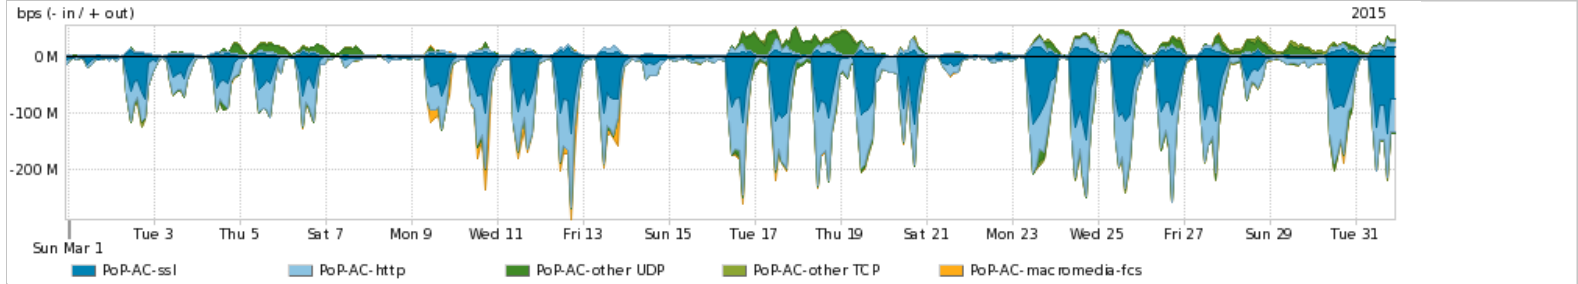

Distribuição do tráfego do PoP-AC por aplicação (análise em camada 3 e 4)

Average | Max | PCT95

PROFILE	APPLICATION	IN	OUT	TOTAL	
☒	PoP-AC	ssl	29.67 Mbps	2.92 Mbps	32.59 Mbps
☒	PoP-AC	http	28.07 Mbps	3.60 Mbps	31.68 Mbps
☒	PoP-AC	other UDP	1.37 Mbps	4.84 Mbps	6.20 Mbps
☒	PoP-AC	other TCP	540.77 Kbps	1.13 Mbps	1.67 Mbps
☒	PoP-AC	macromedia-fcs	1.57 Mbps	32.40 Kbps	1.60 Mbps