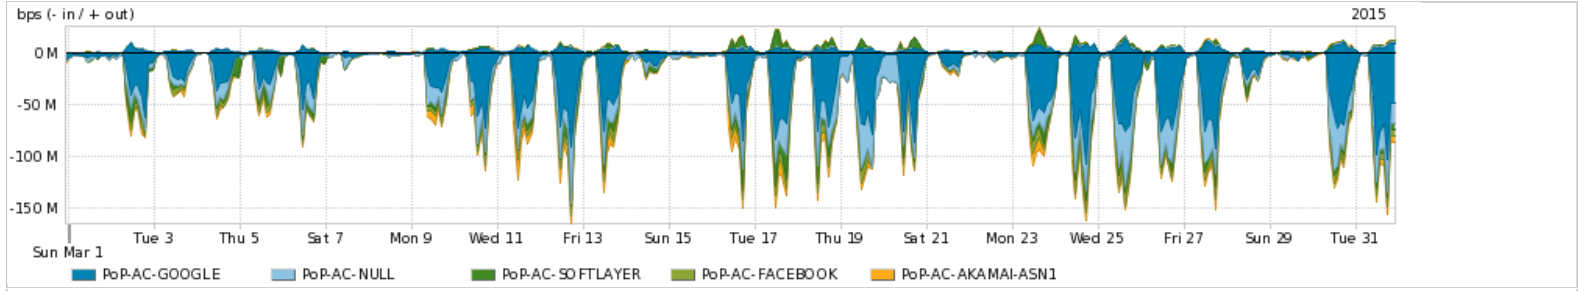

Os gráficos apresentados neste relatório de tráfego estão em formato stack, o que significa que seu valor é uma composição da soma dos componentes listados nas legendas localizadas logo abaixo dos gráficos. Os gráficos estão em "bps x tempo" e possuem dois eixos verticais, Out (positivo) e In (negativo).  
 A primeira coluna da tabela define o ponto de referência para entendimento dos valores de In e Out.  
 A contabilização do tráfego é sob o ponto de vista do AS da RNP, AS1916.

Utilização do serviço de Internet Commodity pelo PoP-AC

Average | Max | PCT95

PROFILE	PROFILE	IN	OUT	TOTAL	
<input checked="" type="checkbox"/>	PoP-AC	Internet Commodity	15.40 Mbps	2.23 Mbps	17.64 Mbps

Utilização das trocas de tráfego comerciais no Brasil pelo PoP-AC

Average | Max | PCT95

PROFILE	PROFILE	IN	OUT	TOTAL	
<input checked="" type="checkbox"/>	PoP-AC	Parceiros	36.37 Mbps	10.20 Mbps	46.57 Mbps

Utilização do serviço de Internet acadêmica internacional pelo PoP-AC

Average | Max | PCT95

PROFILE	PROFILE	IN	OUT	TOTAL	
<input checked="" type="checkbox"/>	PoP-AC	Internet Acadêmica	52.91 Kbps	9.23 Kbps	62.13 Kbps

Redes (AS's de origem) mais acessadas pelo PoP-AC

Average | Max | PCT95