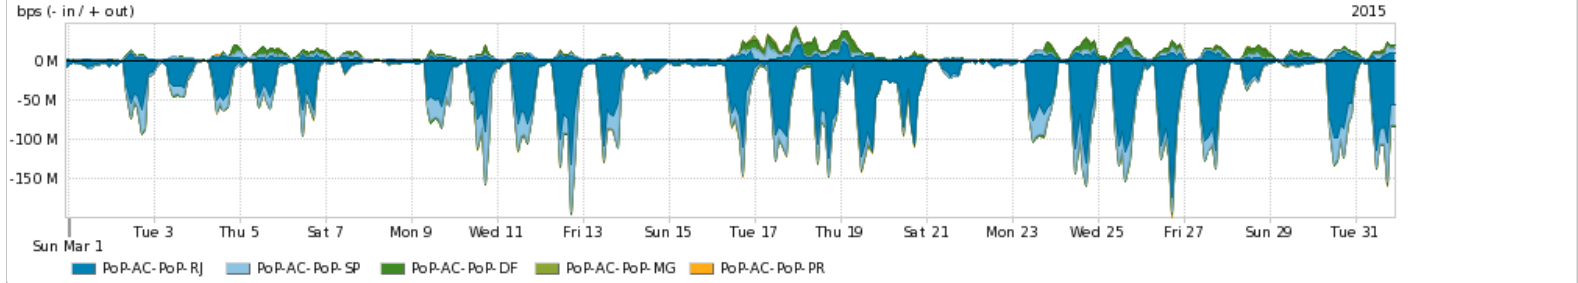

Average | Max | PCT95

PROFILE	PROFILE	IN	OUT	TOTAL	
<input checked="" type="checkbox"/>	PoP-AC	Internet Acadêmica	52.91 Kbps	9.23 Kbps	62.13 Kbps

Redes (AS's de origem) mais acessadas pelo PoP-AC

Average | Max | PCT95

PROFILE	AS NAME	ASN	IN	OUT	TOTAL	
<input checked="" type="checkbox"/>	PoP-AC	GOOGLE	15169	20.58 Mbps	1.61 Mbps	22.19 Mbps
<input checked="" type="checkbox"/>	PoP-AC	NULL	0	9.39 Mbps	289.37 Kbps	9.68 Mbps
<input checked="" type="checkbox"/>	PoP-AC	SOFTLAYER	36351	2.36 Mbps	710.51 Kbps	3.07 Mbps
<input checked="" type="checkbox"/>	PoP-AC	FACEBOOK	32934	2.65 Mbps	243.95 Kbps	2.89 Mbps
<input checked="" type="checkbox"/>	PoP-AC	AKAMAI-ASN1	20940	2.41 Mbps	104.95 Kbps	2.51 Mbps
<input type="checkbox"/>	PoP-AC	DCLUX	24611	1.61 Mbps	162.96 Kbps	1.78 Mbps
<input type="checkbox"/>	PoP-AC	LSDISA	27715	1.67 Mbps	39.95 Kbps	1.71 Mbps
<input type="checkbox"/>	PoP-AC	GCEP-SA	28604	1.46 Mbps	106.12 Kbps	1.56 Mbps
<input type="checkbox"/>	PoP-AC	NET	28573	174.19 Kbps	1.26 Mbps	1.43 Mbps
<input type="checkbox"/>	PoP-AC	BTSADF	8167	84.02 Kbps	1.02 Mbps	1.11 Mbps

Interesse de tráfego do PoP-AC com os outros PoPs da RNP

Average | Max | PCT95

PROFILE	PROFILE	IN	OUT	TOTAL	
<input checked="" type="checkbox"/>	PoP-AC	PoP-RJ	29.75 Mbps	2.64 Mbps	32.39 Mbps
<input checked="" type="checkbox"/>	PoP-AC	PoP-SP	8.32 Mbps	2.04 Mbps	10.36 Mbps
<input checked="" type="checkbox"/>	PoP-AC	PoP-DF	682.16 Kbps	2.61 Mbps	3.30 Mbps
<input checked="" type="checkbox"/>	PoP-AC	PoP-MG	92.16 Kbps	403.83 Kbps	495.99 Kbps
<input checked="" type="checkbox"/>	PoP-AC	PoP-PR	151.33 Kbps	7.21 Kbps	158.55 Kbps
<input type="checkbox"/>	PoP-AC	PoP-SC	25.17 Kbps	64.56 Kbps	89.73 Kbps
<input type="checkbox"/>	PoP-AC	PoP-MS	83.33 Kbps	4.58 Kbps	87.91 Kbps
<input type="checkbox"/>	PoP-AC	PoP-PA	13.28 Kbps	59.95 Kbps	73.23 Kbps
<input type="checkbox"/>	PoP-AC	PoP-RS	47.62 Kbps	9.49 Kbps	57.11 Kbps
<input type="checkbox"/>	PoP-AC	PoP-CE	26.92 Kbps	27.36 Kbps	54.27 Kbps