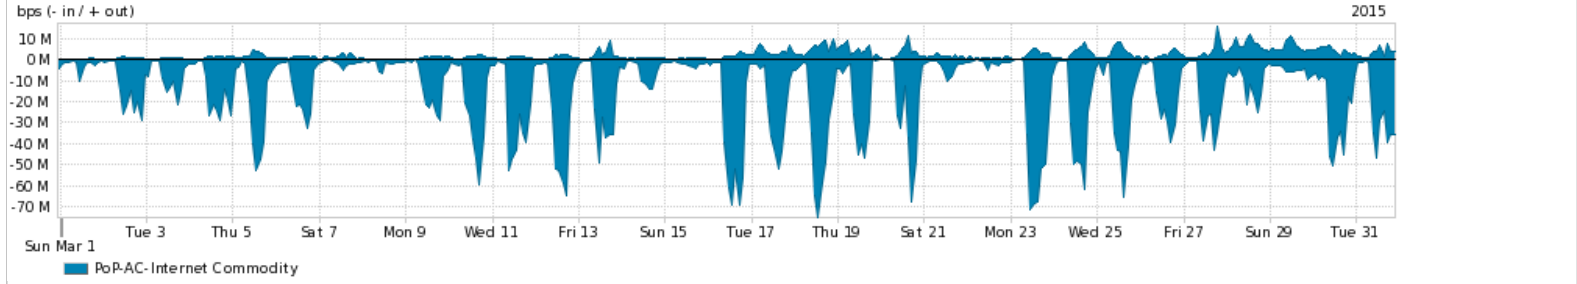

Os gráficos apresentados neste relatório de tráfego estão em formato stack, o que significa que seu valor é uma composição da soma dos componentes listados nas legendas localizadas logo abaixo dos gráficos. Os gráficos estão em "bps x tempo" e possuem dois eixos verticais, Out (positivo) e In (negativo).  
 A primeira coluna da tabela define o ponto de referência para entendimento dos valores de In e Out.  
 A contabilização do tráfego é sob o ponto de vista do AS da RNP, AS1916.

Legenda:  
 PoP - Ponto de presença da RNP  
 Parceiros - Provedores comerciais que a RNP mantém acordos de troca de tráfego  
 Internet Acadêmica - Acesso às redes acadêmicas internacionais, serviço atualmente provido pela RedClara  
 Internet commodity - Acesso pago à Internet global que é oferecido gratuitamente pela RNP aos seus clientes  
 ASN - Número do sistema autônomo  
 Profile - Objeto gerenciável definido arbitrariamente no Peakflow através de diversos parâmetros (ex: bloco cidr, peer-as, as-path, bgp community, interface, etc)

Utilização do serviço de Internet Commodity pelo PoP-AC

Average | Max | PCT95

PROFILE	PROFILE	IN	OUT	TOTAL	
<input checked="" type="checkbox"/>	PoP-AC	Internet Commodity	15.40 Mbps	2.23 Mbps	17.64 Mbps

Utilização das trocas de tráfego comerciais no Brasil pelo PoP-AC