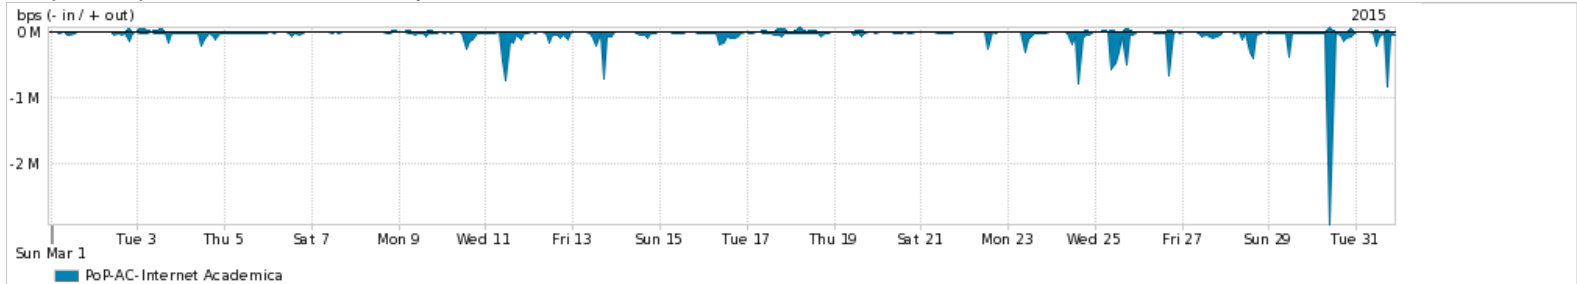

Os gráficos apresentados neste relatório de tráfego estão em formato stack, o que significa que seu valor é uma composição da soma dos componentes listados nas legendas localizadas logo abaixo dos gráficos. Os gráficos estão em "bps x tempo" e possuem dois eixos verticais, Out (positivo) e In (negativo).  
 A primeira coluna da tabela define o ponto de referência para entendimento dos valores de In e Out.  
 A contabilização do tráfego é sob o ponto de vista do AS da RNP, AS1916.

Utilização do serviço de Internet Commodity pelo PoP-AC

Average | Max | PCT95

PROFILE	PROFILE	IN	OUT	TOTAL	
<input checked="" type="checkbox"/>	PoP-AC	Internet Commodity	15.40 Mbps	2.23 Mbps	17.64 Mbps

Utilização das trocas de tráfego comerciais no Brasil pelo PoP-AC

Average | Max | PCT95

PROFILE	PROFILE	IN	OUT	TOTAL	
<input checked="" type="checkbox"/>	PoP-AC	Parceiros	36.37 Mbps	10.20 Mbps	46.57 Mbps

Utilização do serviço de Internet acadêmica internacional pelo PoP-AC