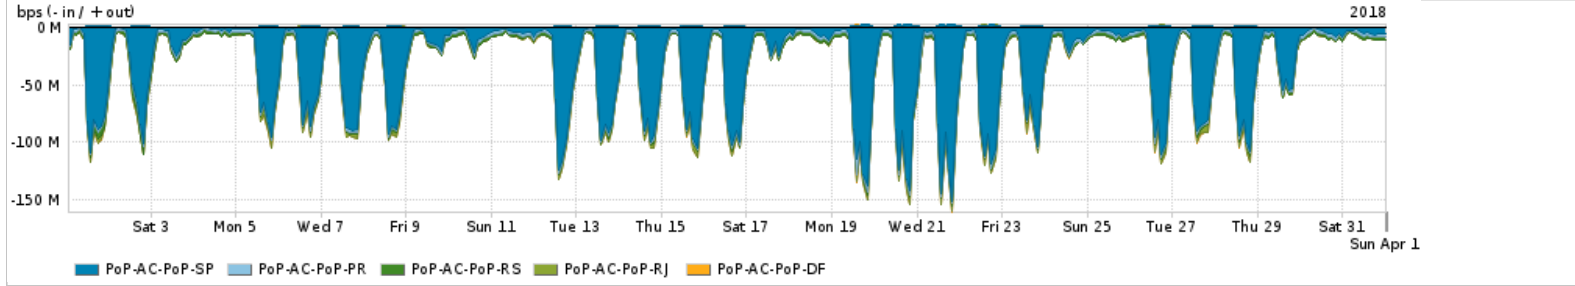

Average | Max | PCT95

PROFILE	PROFILE	IN	OUT	TOTAL
<input checked="" type="checkbox"/> PoP-AC	Internet Acadêmica	115.93 Kbps	6.08 Kbps	122.01 Kbps

Redes (AS's de origem) mais acessadas pelo PoP-AC

Average | Max | PCT95

	PROFILE	AS NAME	ASN	IN	OUT	TOTAL
<input checked="" type="checkbox"/>	PoP-AC	NULL	0	54.48 Mbps	1.37 Mbps	55.84 Mbps
<input checked="" type="checkbox"/>	PoP-AC	GOOGLE	15169	29.50 Mbps	8.36 Mbps	37.86 Mbps
<input checked="" type="checkbox"/>	PoP-AC	MICROSOFTEU	8068	7.04 Mbps	832.28 Kbps	7.87 Mbps
<input checked="" type="checkbox"/>	PoP-AC	NETFLIX	2906	7.55 Mbps	197.26 Kbps	7.75 Mbps
<input checked="" type="checkbox"/>	PoP-AC	AKAMAI-ASN1	20940	6.83 Mbps	256.52 Kbps	7.09 Mbps
<input type="checkbox"/>	PoP-AC	GCEPSA-BR	28604	5.81 Mbps	187.54 Kbps	5.99 Mbps
<input type="checkbox"/>	PoP-AC	AMAZON-02	16509	4.16 Mbps	994.75 Kbps	5.15 Mbps
<input type="checkbox"/>	PoP-AC	FACEBOOK	32934	3.04 Mbps	677.03 Kbps	3.72 Mbps
<input type="checkbox"/>	PoP-AC	EDGECAST	15133	3.49 Mbps	69.37 Kbps	3.56 Mbps
<input type="checkbox"/>	PoP-AC	FUNPAR	10881	2.40 Mbps	0.00 bps	2.40 Mbps

Interesse de tráfego do PoP-AC com os outros PoPs da RNP

Average | Max | PCT95

	PROFILE	PROFILE	IN	OUT	TOTAL
<input checked="" type="checkbox"/>	PoP-AC	PoP-SP	31.81 Mbps	626.47 Kbps	32.44 Mbps
<input checked="" type="checkbox"/>	PoP-AC	PoP-PR	2.40 Mbps	0.00 bps	2.40 Mbps
<input checked="" type="checkbox"/>	PoP-AC	PoP-RS	2.25 Mbps	6.89 Kbps	2.26 Mbps
<input checked="" type="checkbox"/>	PoP-AC	PoP-RJ	993.09 Kbps	17.66 Kbps	1.01 Mbps
<input checked="" type="checkbox"/>	PoP-AC	PoP-DF	58.79 Kbps	872.00 bps	59.66 Kbps
<input type="checkbox"/>	PoP-AC	PoP-SC	510.00 bps	0.00 bps	510.00 bps
<input type="checkbox"/>	PoP-AC	PoP-PA	103.00 bps	0.00 bps	103.00 bps
<input type="checkbox"/>	PoP-AC	PoP-AC	21.00 bps	21.00 bps	42.00 bps
<input type="checkbox"/>	PoP-AC	PoP-MG	0.00 bps	0.00 bps	0.00 bps