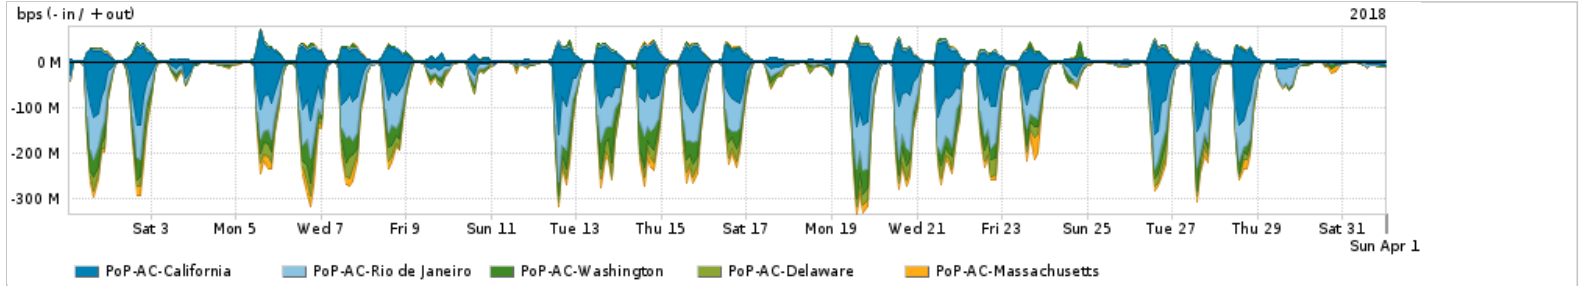

Distribuição do tráfego do PoP-AC por estado, província ou similar

Average | Max | PCT95

	PROFILE	REGION	IN	OUT	TOTAL
☒	PoP-AC	California	29.99 Mbps	9.97 Mbps	39.96 Mbps
☒	PoP-AC	Rio de Janeiro	25.78 Mbps	944.62 Kbps	26.73 Mbps
☒	PoP-AC	Washington	10.73 Mbps	1.09 Mbps	11.82 Mbps
☒	PoP-AC	Delaware	7.56 Mbps	198.19 Kbps	7.76 Mbps
☒	PoP-AC	Massachusetts	4.95 Mbps	201.05 Kbps	5.15 Mbps
☐	PoP-AC	Virginia	2.14 Mbps	384.57 Kbps	2.52 Mbps
☐	PoP-AC	Sao Paulo	1.62 Mbps	496.82 Kbps	2.12 Mbps
☐	PoP-AC	Pernambuco	1.90 Mbps	49.69 Kbps	1.95 Mbps
☐	PoP-AC	Arizona	1.49 Mbps	9.51 Kbps	1.50 Mbps
☐	PoP-AC	Texas	1.01 Mbps	56.38 Kbps	1.07 Mbps
☐	PoP-AC	Acre	289.33 Kbps	746.29 Kbps	1.04 Mbps
☐	PoP-AC	Oregon	239.74 Kbps	646.85 Kbps	886.60 Kbps
☐	PoP-AC	New York	749.29 Kbps	77.82 Kbps	827.11 Kbps
☐	PoP-AC	Nordrhein-Westfalen	731.88 Kbps	6.00 bps	731.88 Kbps
☐	PoP-AC	Quebec	524.81 Kbps	12.23 Kbps	537.04 Kbps