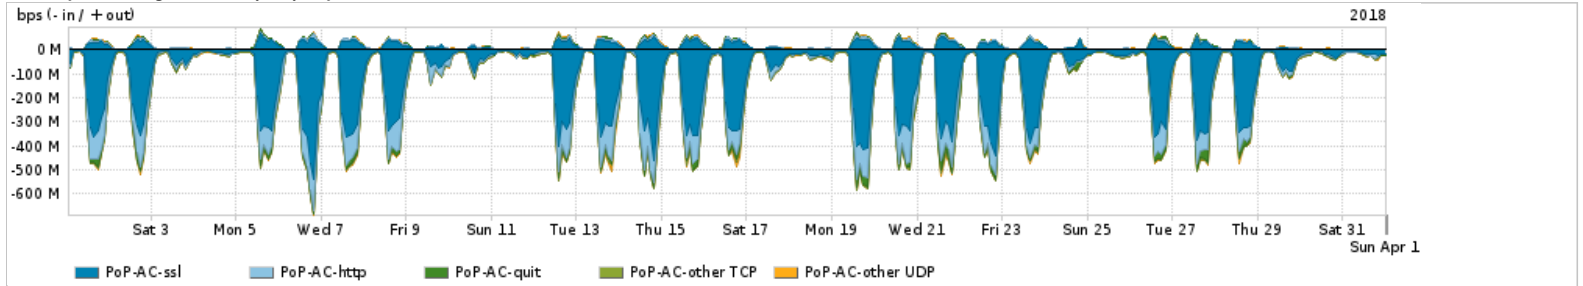

Distribuição do tráfego do PoP-AC por aplicação (análise em camada 3 e 4)

Average | Max | PCT95

	PROFILE	APPLICATION	IN	OUT	TOTAL
☒	PoP-AC	ssl	111.13 Mbps	13.43 Mbps	124.56 Mbps
☒	PoP-AC	http	33.05 Mbps	3.36 Mbps	36.41 Mbps
☒	PoP-AC	quit	7.13 Mbps	1.26 Mbps	8.39 Mbps
☒	PoP-AC	other TCP	5.22 Mbps	318.33 Kbps	5.54 Mbps