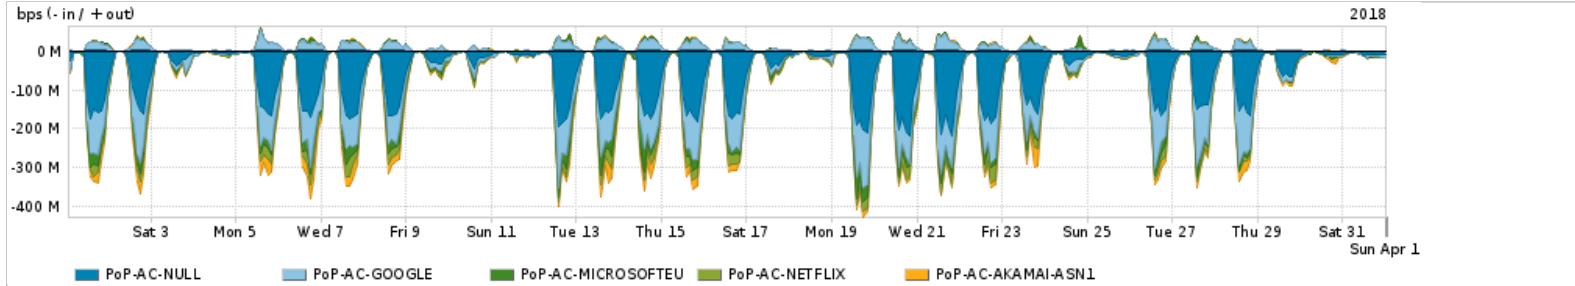

Os gráficos apresentados neste relatório de tráfego estão em formato stack, o que significa que seu valor é uma composição da soma dos componentes listados nas legendas localizadas logo abaixo dos gráficos. Os gráficos estão em "bps x tempo" e possuem dois eixos verticais, Out (positivo) e In (negativo).
 A primeira coluna da tabela define o ponto de referência para entendimento dos valores de In e Out.
 A contabilização do tráfego é sob o ponto de vista do AS da RNP, AS1916.

Utilização do serviço de Internet Commodity pelo PoP-AC

Average | Max | PCT95

PROFILE	PROFILE	IN	OUT	TOTAL
<input checked="" type="checkbox"/> PoP-AC	Internet Commodity	15.66 Mbps	2.60 Mbps	18.26 Mbps

Utilização das trocas de tráfego comerciais no Brasil pelo PoP-AC

Average | Max | PCT95

PROFILE	PROFILE	IN	OUT	TOTAL
<input checked="" type="checkbox"/> PoP-AC	Parceiros	84.10 Mbps	15.43 Mbps	99.54 Mbps

Utilização do serviço de Internet acadêmica internacional pelo PoP-AC

Average | Max | PCT95

PROFILE	PROFILE	IN	OUT	TOTAL
<input checked="" type="checkbox"/> PoP-AC	Internet Acadêmica	115.93 Kbps	6.08 Kbps	122.01 Kbps

Redes (AS's de origem) mais acessadas pelo PoP-AC

Average | Max | PCT95