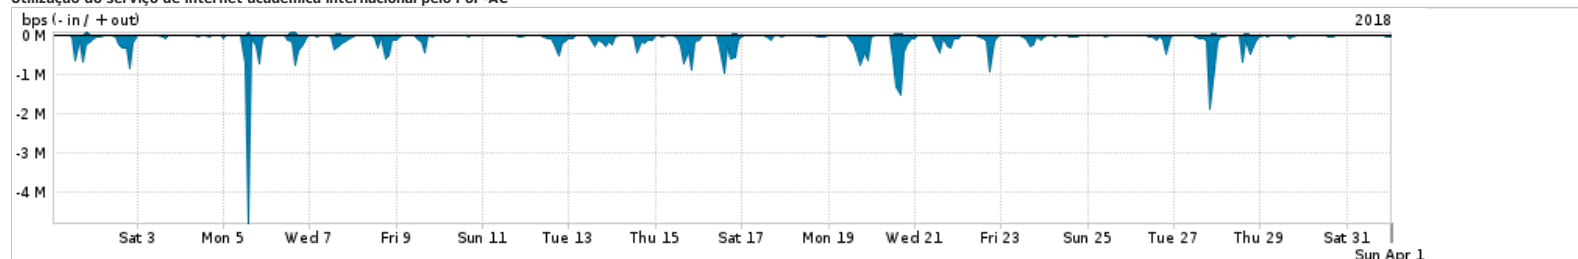

Os gráficos apresentados neste relatório de tráfego estão em formato stack, o que significa que seu valor é uma composição da soma dos componentes listados nas legendas localizadas logo abaixo dos gráficos. Os gráficos estão em "bps x tempo" e possuem dois eixos verticais, Out (positivo) e In (negativo).
 A primeira coluna da tabela define o ponto de referência para entendimento dos valores de In e Out.
 A contabilização do tráfego é sob o ponto de vista do AS da RNP, AS1916.

Utilização do serviço de Internet Commodity pelo PoP-AC

Average | Max | PCT95

PROFILE	PROFILE	IN	OUT	TOTAL
<input checked="" type="checkbox"/> PoP-AC	Internet Commodity	15.66 Mbps	2.60 Mbps	18.26 Mbps

Utilização das trocas de tráfego comerciais no Brasil pelo PoP-AC

Average | Max | PCT95

PROFILE	PROFILE	IN	OUT	TOTAL
<input checked="" type="checkbox"/> PoP-AC	Parceiros	84.10 Mbps	15.43 Mbps	99.54 Mbps

Utilização do serviço de Internet acadêmica internacional pelo PoP-AC