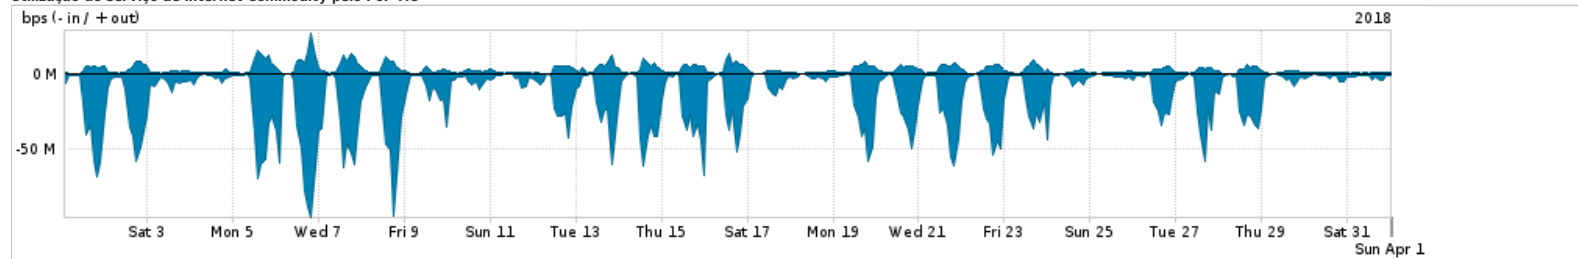

Os gráficos apresentados neste relatório de tráfego estão em formato stack, o que significa que seu valor é uma composição da soma dos componentes listados nas legendas localizadas logo abaixo dos gráficos. Os gráficos estão em "bps x tempo" e possuem dois eixos verticais, Out (positivo) e In (negativo).
 A primeira coluna da tabela define o ponto de referência para entendimento dos valores de In e Out.
 A contabilização do tráfego é sob o ponto de vista do AS da RNP, AS1916.

Legenda:
 PoP - Ponto de presença da RNP
 Parceiros - Provedores comerciais que a RNP mantém acordos de troca de tráfego
 Internet Acadêmica - Acesso às redes acadêmicas internacionais, serviço atualmente provido pela RedClara
 Internet commodity - Acesso pago à Internet global que é oferecido pela RNP aos seus clientes
 ASN - Número do sistema autônomo
 Profile - Objeto gerenciável definido arbitrariamente no Peakflow através de diversos parâmetros (ex: bloco cidr, peer-as, as-path, bgp community, interface, etc)

Utilização do serviço de Internet Commodity pelo PoP-AC

Average | Max | PCT95

PROFILE	PROFILE	IN	OUT	TOTAL
<input checked="" type="checkbox"/> PoP-AC	Internet Commodity	15.66 Mbps	2.60 Mbps	18.26 Mbps

Utilização das trocas de tráfego comerciais no Brasil pelo PoP-AC