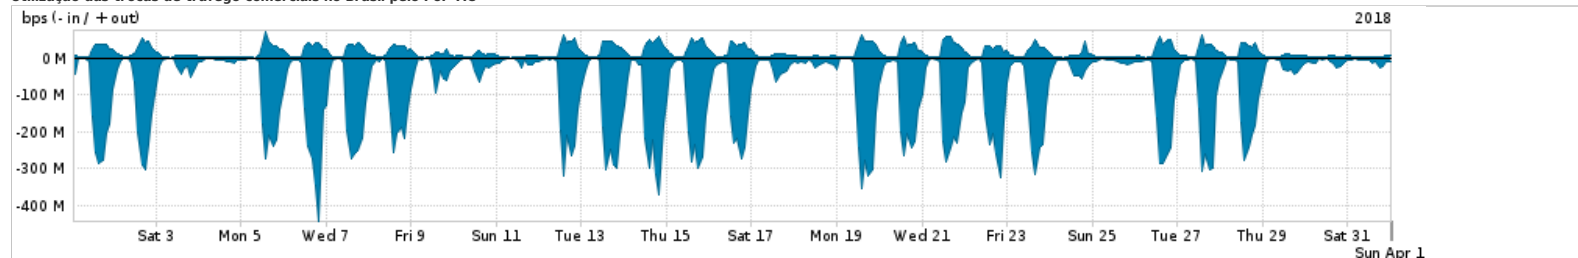

Os gráficos apresentados neste relatório de tráfego estão em formato stack, o que significa que seu valor é uma composição da soma dos componentes listados nas legendas localizadas logo abaixo dos gráficos. Os gráficos estão em "bps x tempo" e possuem dois eixos verticais, Out (positivo) e In (negativo).
 A primeira coluna da tabela define o ponto de referência para entendimento dos valores de In e Out.
 A contabilização do tráfego é sob o ponto de vista do AS da RNP, AS1916.

Legenda:
 PoP - Ponto de presença da RNP
 Parceiros - Provedores comerciais que a RNP mantém acordos de troca de tráfego
 Internet Acadêmica - Acesso às redes acadêmicas internacionais, serviço atualmente provido pela RedClara
 Internet commodity - Acesso pago à Internet global que é oferecido pela RNP aos seus clientes
 ASN - Número do sistema autônomo
 Profile - Objeto gerenciável definido arbitrariamente no Peakflow através de diversos parâmetros (ex: bloco cidr, peer-as, as-path, bgp community, interface, etc)

Utilização do serviço de Internet Commodity pelo PoP-AC

Average | Max | PCT95

PROFILE	PROFILE	IN	OUT	TOTAL
<input checked="" type="checkbox"/> PoP-AC	Internet Commodity	15.66 Mbps	2.60 Mbps	18.26 Mbps

Utilização das trocas de tráfego comerciais no Brasil pelo PoP-AC