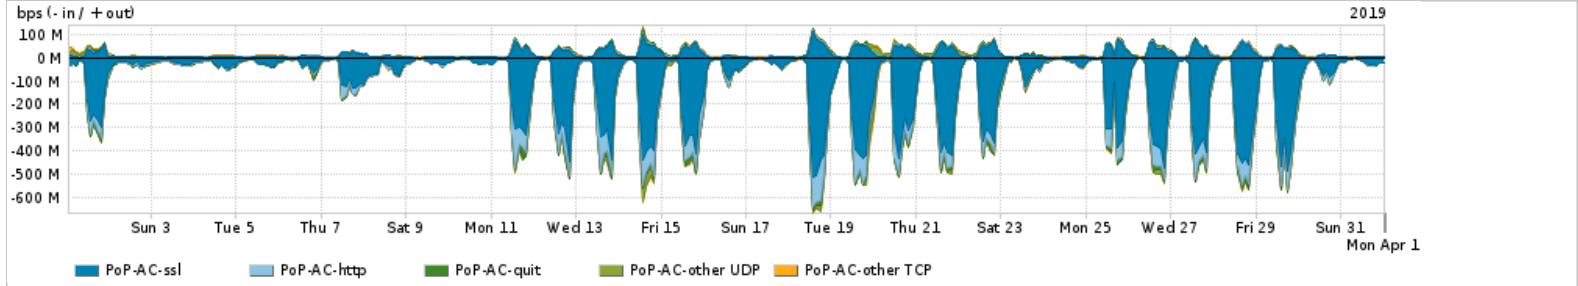

Distribuição do tráfego do PoP-AC por aplicação (análise em camada 3 e 4)

Average | Max | PCT95

PROFILE	APPLICATION	IN	OUT	TOTAL
☒ PoP-AC	ssl	107.29 Mbps	15.30 Mbps	122.59 Mbps
☒ PoP-AC	http	22.24 Mbps	2.13 Mbps	24.37 Mbps
☒ PoP-AC	quit	4.66 Mbps	988.15 Kbps	5.65 Mbps
☒ PoP-AC	other UDP	1.96 Mbps	1.77 Mbps	3.72 Mbps