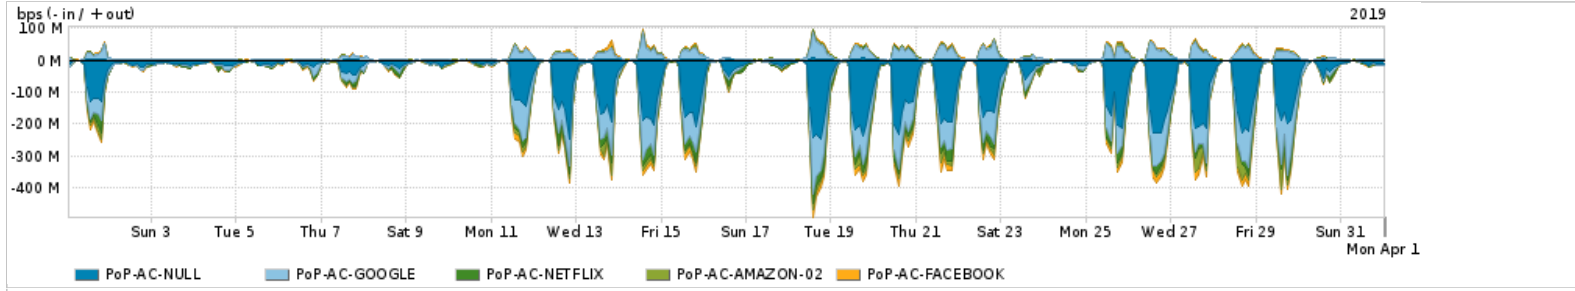

Os gráficos apresentados neste relatório de tráfego estão em formato stack, o que significa que seu valor é uma composição da soma dos componentes listados nas legendas localizadas logo abaixo dos gráficos. Os gráficos estão em "bps x tempo" e possuem dois eixos verticais, Out (positivo) e In (negativo).
 A primeira coluna da tabela define o ponto de referência para entendimento dos valores de In e Out.
 A contabilização do tráfego é sob o ponto de vista do AS da RNP, AS1916.

Utilização do serviço de Internet Commodity pelo PoP-AC

Average | Max | PCT95

PROFILE	PROFILE	IN	OUT	TOTAL
<input checked="" type="checkbox"/> PoP-AC	Internet_Commodity	14.38 Mbps	3.61 Mbps	17.98 Mbps

Utilização das trocas de tráfego comerciais no Brasil pelo PoP-AC

Average | Max | PCT95

PROFILE	PROFILE	IN	OUT	TOTAL
<input checked="" type="checkbox"/> PoP-AC	Parceiros	71.21 Mbps	17.52 Mbps	88.73 Mbps

Utilização do serviço de Internet acadêmica internacional pelo PoP-AC

Average | Max | PCT95

PROFILE	PROFILE	IN	OUT	TOTAL
<input checked="" type="checkbox"/> PoP-AC	Internet_Academica	140.22 Kbps	7.24 Kbps	147.47 Kbps

Redes (AS's de origem) mais acessadas pelo PoP-AC

Average | Max | PCT95