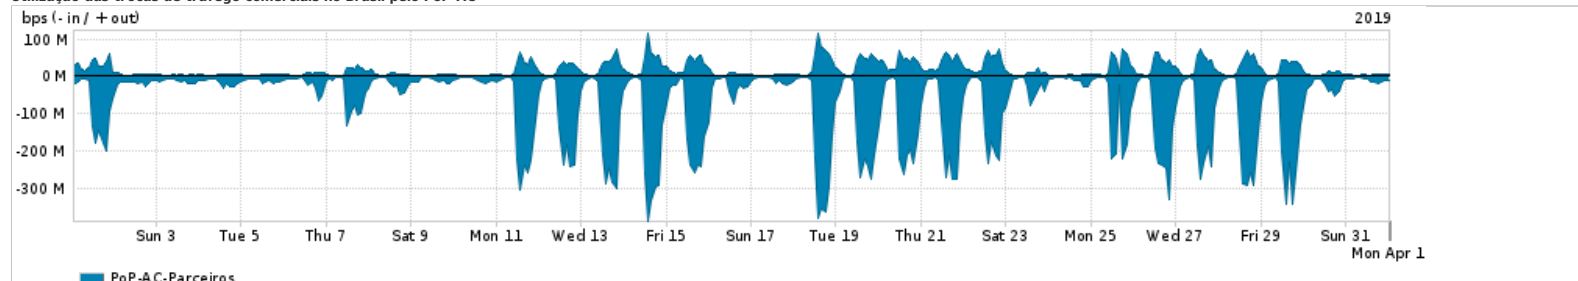

Os gráficos apresentados neste relatório de tráfego estão em formato stack, o que significa que seu valor é uma composição da soma dos componentes listados nas legendas localizadas logo abaixo dos gráficos. Os gráficos estão em "bps x tempo" e possuem dois eixos verticais, Out (positivo) e In (negativo).
 A primeira coluna da tabela define o ponto de referência para entendimento dos valores de In e Out.
 A contabilização do tráfego é sob o ponto de vista do AS da RNP, AS1916.

Internet commodity - Acesso pago à Internet global que é oferecido pela RNP aos seus clientes

ASN - Número do sistema autônomo

Profile - Objeto gerenciável definido arbitrariamente no Peakflow através de diversos parâmetros (ex: bloco cidr, peer-as, as-path, bgp community, interface, etc)

Utilização do serviço de Internet Commodity pelo PoP-AC

Average | Max | PCT95

PROFILE	PROFILE	IN	OUT	TOTAL
<input checked="" type="checkbox"/> PoP-AC	Internet_Commodity	14.38 Mbps	3.61 Mbps	17.98 Mbps

Utilização das trocas de tráfego comerciais no Brasil pelo PoP-AC