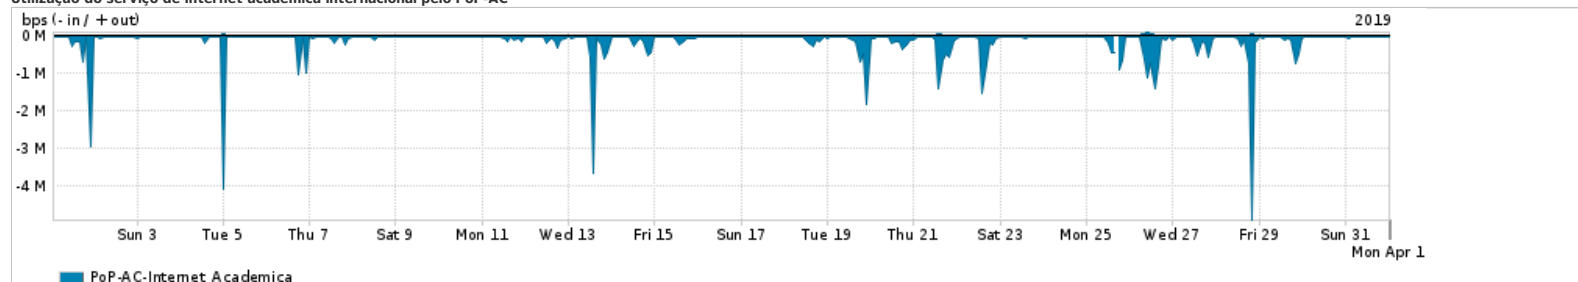

Os gráficos apresentados neste relatório de tráfego estão em formato stack, o que significa que seu valor é uma composição da soma dos componentes listados nas legendas localizadas logo abaixo dos gráficos. Os gráficos estão em "bps x tempo" e possuem dois eixos verticais, Out (positivo) e In (negativo).
 A primeira coluna da tabela define o ponto de referência para entendimento dos valores de In e Out.
 A contabilização do tráfego é sob o ponto de vista do AS da RNP, AS1916.

Utilização do serviço de Internet Commodity pelo PoP-AC

Average | Max | PCT95

PROFILE	PROFILE	IN	OUT	TOTAL
<input checked="" type="checkbox"/> PoP-AC	Internet_Commodity	14.38 Mbps	3.61 Mbps	17.98 Mbps

Utilização das trocas de tráfego comerciais no Brasil pelo PoP-AC

Average | Max | PCT95

PROFILE	PROFILE	IN	OUT	TOTAL
<input checked="" type="checkbox"/> PoP-AC	Parceiros	71.21 Mbps	17.52 Mbps	88.73 Mbps

Utilização do serviço de Internet acadêmica internacional pelo PoP-AC