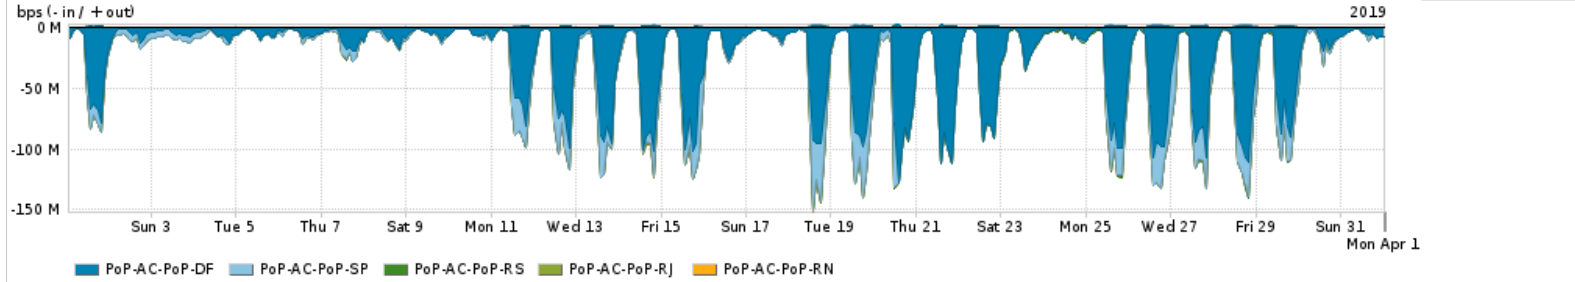

Average | Max | PCT95

PROFILE	PROFILE	IN	OUT	TOTAL
<input checked="" type="checkbox"/> PoP-AC	Internet_Academica	140.22 Kbps	7.24 Kbps	147.47 Kbps

Redes (AS's de origem) mais acessadas pelo PoP-AC

Average | Max | PCT95

	PROFILE	AS NAME	ASN	IN	OUT	TOTAL
<input checked="" type="checkbox"/>	PoP-AC	NULL	0	52.12 Mbps	1.09 Mbps	53.21 Mbps
<input checked="" type="checkbox"/>	PoP-AC	GOOGLE	15169	23.94 Mbps	9.51 Mbps	33.45 Mbps
<input checked="" type="checkbox"/>	PoP-AC	NETFLIX	2906	6.83 Mbps	122.59 Kbps	6.96 Mbps
<input checked="" type="checkbox"/>	PoP-AC	AMAZON-02	16509	4.63 Mbps	1.17 Mbps	5.80 Mbps
<input checked="" type="checkbox"/>	PoP-AC	FACEBOOK	32934	4.34 Mbps	1.14 Mbps	5.48 Mbps
<input type="checkbox"/>	PoP-AC	EDGECAST	15133	4.13 Mbps	76.52 Kbps	4.21 Mbps
<input type="checkbox"/>	PoP-AC	MICROSOFTEU	8068	3.48 Mbps	489.93 Kbps	3.97 Mbps
<input type="checkbox"/>	PoP-AC	AKAMAI-ASN1	20940	3.27 Mbps	146.80 Kbps	3.42 Mbps
<input type="checkbox"/>	PoP-AC	DROPBOX	19679	2.51 Mbps	279.28 Kbps	2.79 Mbps
<input type="checkbox"/>	PoP-AC	LEVEL3-AS3549	3549	2.68 Mbps	48.14 Kbps	2.73 Mbps

Interesse de tráfego do PoP-AC com os outros PoPs da RNP

Average | Max | PCT95

	PROFILE	PROFILE	IN	OUT	TOTAL
<input checked="" type="checkbox"/>	PoP-AC	PoP-DF	24.99 Mbps	473.94 Kbps	25.47 Mbps
<input checked="" type="checkbox"/>	PoP-AC	PoP-SP	6.29 Mbps	114.24 Kbps	6.41 Mbps
<input checked="" type="checkbox"/>	PoP-AC	PoP-RS	180.84 Kbps	11.00 bps	180.86 Kbps
<input checked="" type="checkbox"/>	PoP-AC	PoP-RJ	21.36 Kbps	459.00 bps	21.82 Kbps
<input checked="" type="checkbox"/>	PoP-AC	PoP-RN	4.47 Kbps	0.00 bps	4.47 Kbps
<input type="checkbox"/>	PoP-AC	PoP-PR	4.32 Kbps	0.00 bps	4.32 Kbps
<input type="checkbox"/>	PoP-AC	PoP-SC	285.00 bps	6.00 bps	291.00 bps
<input type="checkbox"/>	PoP-AC	PoP-SE	17.00 bps	0.00 bps	17.00 bps