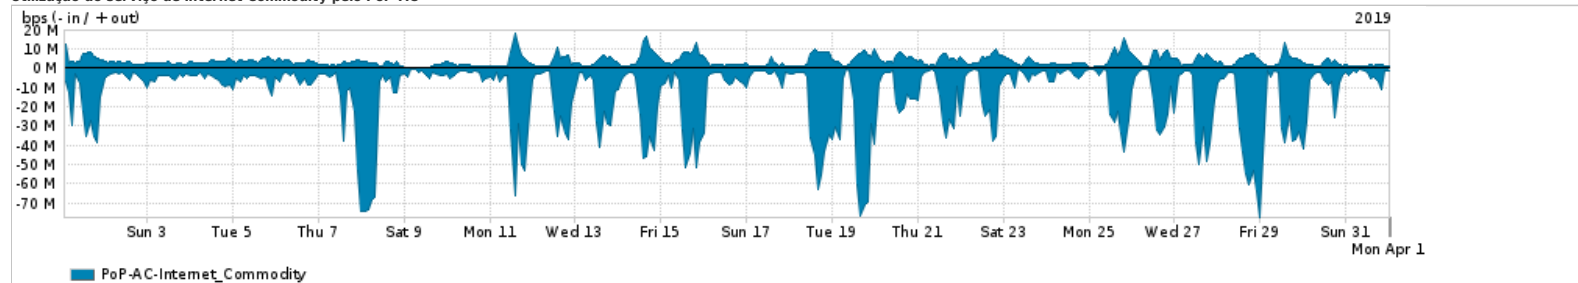

Os gráficos apresentados neste relatório de tráfego estão em formato stack, o que significa que seu valor é uma composição da soma dos componentes listados nas legendas localizadas logo abaixo dos gráficos. Os gráficos estão em "bps x tempo" e possuem dois eixos verticais, Out (positivo) e In (negativo).
 A primeira coluna da tabela define o ponto de referência para entendimento dos valores de In e Out.
 A contabilização do tráfego é sob o ponto de vista do AS da RNP, AS1916.

Legenda:

PoP - Ponto de presença da RNP

Parceiros - Provedores comerciais que a RNP mantém acordos de troca de tráfego

Internet Acadêmica - Acesso às redes acadêmicas internacionais, serviço atualmente provido pela RedClara

Internet commodity - Acesso pago à Internet global que é oferecido pela RNP aos seus clientes

ASN - Número do sistema autônomo

Profile - Objeto gerenciável definido arbitrariamente no Peakflow através de diversos parâmetros (ex: bloco cidr, peer-as, as-path, bgp community, interface, etc)

Utilização do serviço de Internet Commodity pelo PoP-AC

Average | Max | PCT95

PROFILE	PROFILE	IN	OUT	TOTAL
<input checked="" type="checkbox"/> PoP-AC	Internet_Commodity	14.38 Mbps	3.61 Mbps	17.98 Mbps

Utilização das trocas de tráfego comerciais no Brasil pelo PoP-AC