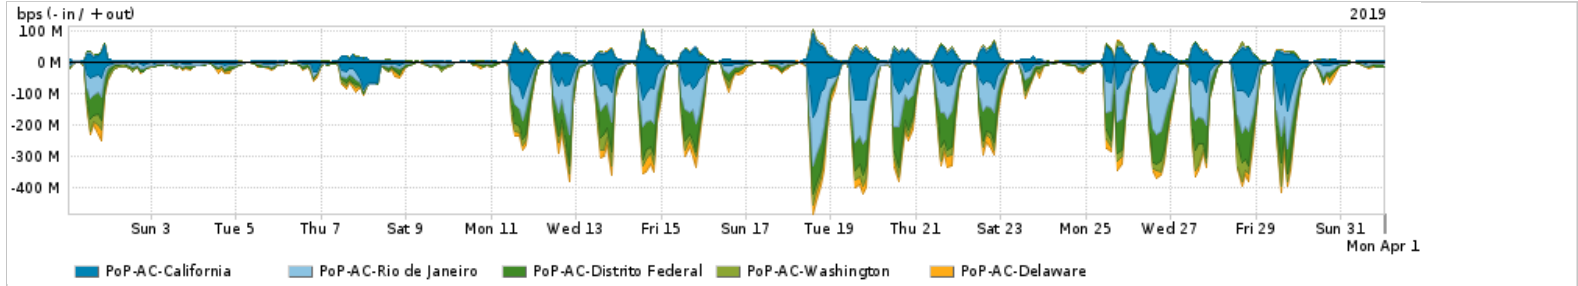

Distribuição do tráfego do PoP-AC por estado, província ou similar

Average | Max | PCT95

PROFILE	REGION	IN	OUT	TOTAL
☒ PoP-AC	California	24.47 Mbps	10.71 Mbps	35.17 Mbps
☒ PoP-AC	Rio de Janeiro	27.71 Mbps	797.37 Kbps	28.51 Mbps
☒ PoP-AC	Distrito Federal	24.92 Mbps	646.64 Kbps	25.57 Mbps
☒ PoP-AC	Washington	7.91 Mbps	772.39 Kbps	8.68 Mbps
☒ PoP-AC	Delaware	6.86 Mbps	138.98 Kbps	7.00 Mbps
☐ PoP-AC	Sao Paulo	3.29 Mbps	1.01 Mbps	4.30 Mbps
☐ PoP-AC	Massachusetts	3.07 Mbps	211.55 Kbps	3.28 Mbps
☐ PoP-AC	Virginia	1.36 Mbps	334.50 Kbps	1.70 Mbps
☐ PoP-AC	Oregon	81.96 Kbps	896.27 Kbps	978.23 Kbps
☐ PoP-AC	Arizona	724.51 Kbps	21.93 Kbps	746.44 Kbps
☐ PoP-AC	Texas	579.33 Kbps	92.43 Kbps	671.76 Kbps
☐ PoP-AC	Florida	584.37 Kbps	23.60 Kbps	607.96 Kbps
☐ PoP-AC	Pernambuco	467.40 Kbps	45.99 Kbps	513.39 Kbps
☐ PoP-AC	Acre	114.54 Kbps	393.20 Kbps	507.73 Kbps
☐ PoP-AC	Quebec	443.59 Kbps	42.40 Kbps	485.98 Kbps