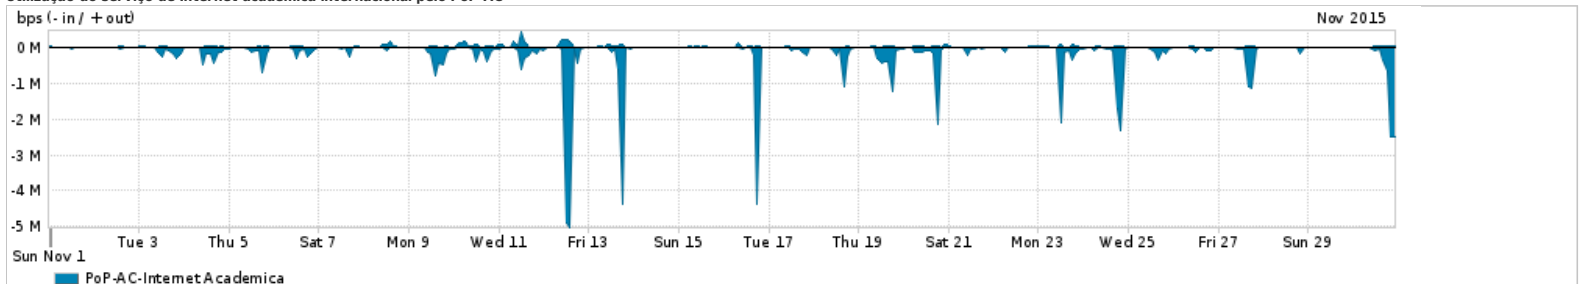

Os gráficos apresentados neste relatório de tráfego estão em formato stack, o que significa que seu valor é uma composição da soma dos componentes listados nas legendas localizadas logo abaixo dos gráficos. Os gráficos estão em "bps x tempo" e possuem dois eixos verticais, Out (positivo) e In (negativo).
 A primeira coluna da tabela define o ponto de referência para entendimento dos valores de In e Out.
 A contabilização do tráfego é sob o ponto de vista do AS da RNP, AS1916.

- Legenda:
- PoP - Ponto de presença da RNP
 - Parceiros - Provedores comerciais que a RNP mantém acordos de troca de tráfego
 - Internet Acadêmica - Acesso às redes acadêmicas internacionais, serviço atualmente provido pela RedClara
 - Internet commodity - Acesso pago à Internet global que é oferecido pela RNP aos seus clientes
 - ASN - Número do sistema autônomo
 - Profile - Objeto gerenciável definido arbitrariamente no Peakflow através de diversos parâmetros (ex: bloco cidr, peer-as, as-path, bgp community, interface, etc)

Utilização do serviço de Internet Commodity pelo PoP-AC

Average | Max | PCT95

PROFILE	PROFILE	IN	OUT	TOTAL	
<input type="checkbox"/>	PoP-AC	Internet Commodity	21.01 Mbps	4.70 Mbps	25.72 Mbps

Utilização das trocas de tráfego comerciais no Brasil pelo PoP-AC

Average | Max | PCT95

PROFILE	PROFILE	IN	OUT	TOTAL	
<input type="checkbox"/>	PoP-AC	Parceiros	61.93 Mbps	10.14 Mbps	72.07 Mbps

Utilização do serviço de Internet acadêmica internacional pelo PoP-AC

Average | Max | PCT95