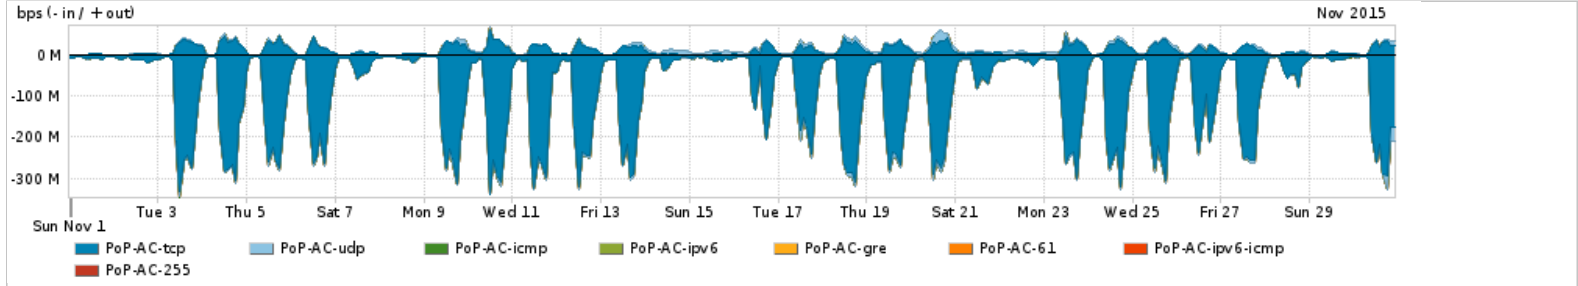

PROFILE	APPLICATION	IN	OUT	TOTAL
☐	PoP-AC	other UDP	2.59 Mbps	3.08 Mbps
☐	PoP-AC	other TCP	729.06 Kbps	706.12 Kbps
☐	PoP-AC	dns	655.86 Kbps	89.10 Kbps
☐	PoP-AC	macromedia-fcs	201.48 Kbps	24.25 Kbps
☐	PoP-AC	rdp	6.46 Kbps	89.32 Kbps
☐	PoP-AC	bittorrent	8.62 Kbps	80.95 Kbps
☐	PoP-AC	ssh	42.59 Kbps	39.75 Kbps
☐	PoP-AC	xmpp	33.59 Kbps	18.59 Kbps

Distribuição do tráfego do PoP-AC por protocolo

Average | Max | PCT95

PROFILE	PROTOCOL	IN	OUT	TOTAL
☐	PoP-AC	tcp	88.93 Mbps	11.95 Mbps
☐	PoP-AC	udp	2.69 Mbps	3.14 Mbps
☐	PoP-AC	icmp	14.38 Kbps	12.69 Kbps
☐	PoP-AC	ipv6	373.00 bps	196.00 bps
☐	PoP-AC	gre	170.00 bps	0.00 bps
☐	PoP-AC	61	89.00 bps	0.00 bps
☐	PoP-AC	ipv6-icmp	3.00 bps	0.00 bps
☐	PoP-AC	255	0.00 bps	0.00 bps

For assistance with this product, please contact support@arbornetworks.com.