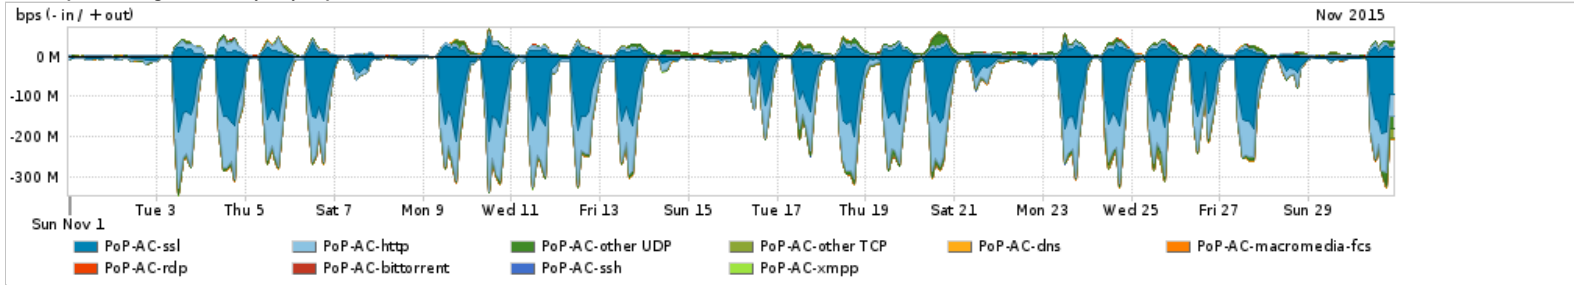

Distribuição do tráfego do PoP-AC por aplicação (análise em camada 3 e 4)

Average | Max | PCT95

PROFILE	APPLICATION	IN	OUT	TOTAL	
☐	PoP-AC	ssl	51.43 Mbps	6.74 Mbps	58.18 Mbps
☐	PoP-AC	http	35.87 Mbps	4.17 Mbps	40.04 Mbps