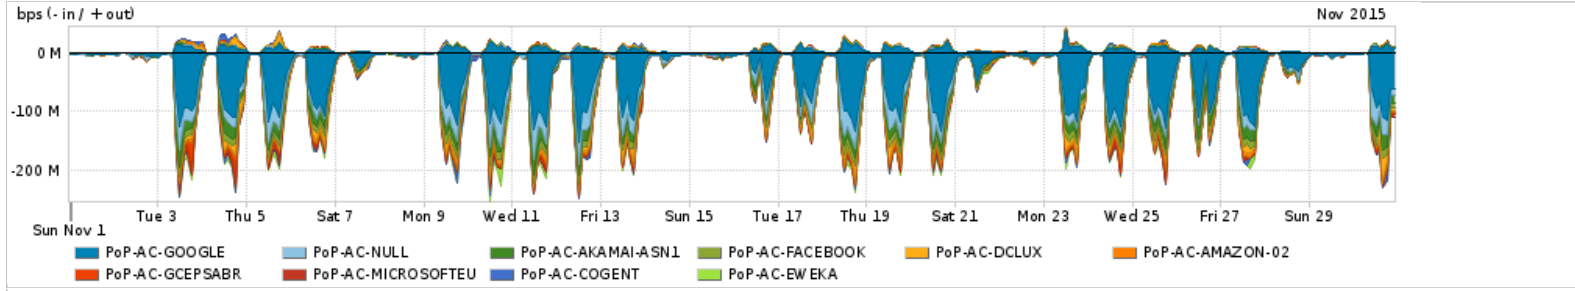

Redes (AS's de origem) mais acessadas pelo PoP-AC

Average | Max | PCT95

PROFILE	AS NAME	ASN	IN	OUT	TOTAL	
☐	PoP-AC	GOOGLE	15169	34.65 Mbps	3.61 Mbps	38.26 Mbps
☐	PoP-AC	NULL	0	8.45 Mbps	196.20 Kbps	8.65 Mbps
☐	PoP-AC	AKAMAI-ASN1	20940	5.55 Mbps	218.49 Kbps	5.77 Mbps
☐	PoP-AC	FACEBOOK	32934	4.10 Mbps	552.99 Kbps	4.65 Mbps
☐	PoP-AC	DCLUX	24611	3.10 Mbps	416.15 Kbps	3.52 Mbps
☐	PoP-AC	AMAZON-02	16509	2.11 Mbps	428.97 Kbps	2.54 Mbps
☐	PoP-AC	GCEPSABR	28604	1.60 Mbps	125.28 Kbps	1.72 Mbps
☐	PoP-AC	MICROSOFTEU	8068	1.60 Mbps	33.22 Kbps	1.64 Mbps
☐	PoP-AC	COGENT	174	1.32 Mbps	287.17 Kbps	1.61 Mbps
☐	PoP-AC	EWEKA	199156	1.50 Mbps	37.00 bps	1.50 Mbps