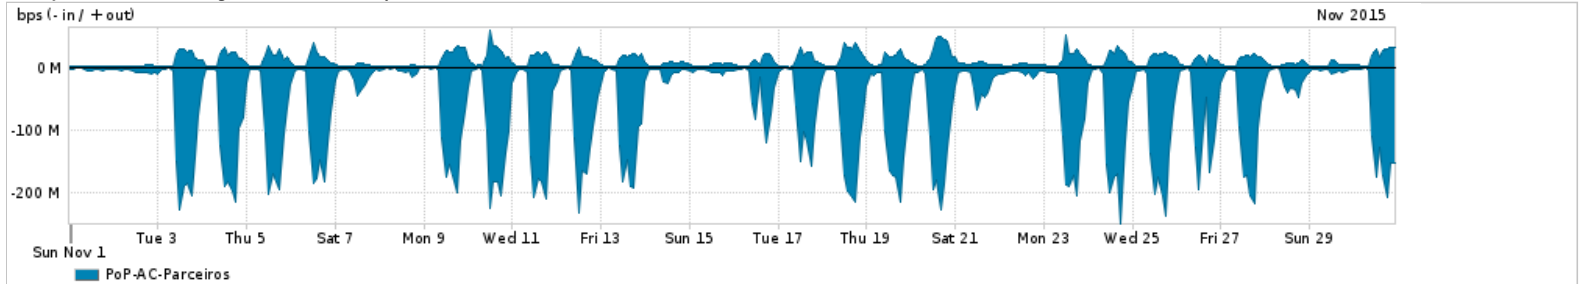

Os gráficos apresentados neste relatório de tráfego estão em formato stack, o que significa que seu valor é uma composição da soma dos componentes listados nas legendas localizadas logo abaixo dos gráficos. Os gráficos estão em "bps x tempo" e possuem dois eixos verticais, Out (positivo) e In (negativo).
 A primeira coluna da tabela define o ponto de referência para entendimento dos valores de In e Out.
 A contabilização do tráfego é sob o ponto de vista do AS da RNP, AS1916.

- Legenda:
- PoP - Ponto de presença da RNP
 - Parceiros - Provedores comerciais que a RNP mantém acordos de troca de tráfego
 - Internet Acadêmica - Acesso às redes acadêmicas internacionais, serviço atualmente provido pela RedClara
 - Internet commodity - Acesso pago à Internet global que é oferecido pela RNP aos seus clientes
 - ASN - Número do sistema autônomo
 - Profile - Objeto gerenciável definido arbitrariamente no Peakflow através de diversos parâmetros (ex: bloco cidr, peer-as, as-path, bgp community, interface, etc)

Utilização do serviço de Internet Commodity pelo PoP-AC

Average | Max | PCT95

PROFILE	PROFILE	IN	OUT	TOTAL	
<input type="checkbox"/>	PoP-AC	Internet Commodity	21.01 Mbps	4.70 Mbps	25.72 Mbps

Utilização das trocas de tráfego comerciais no Brasil pelo PoP-AC