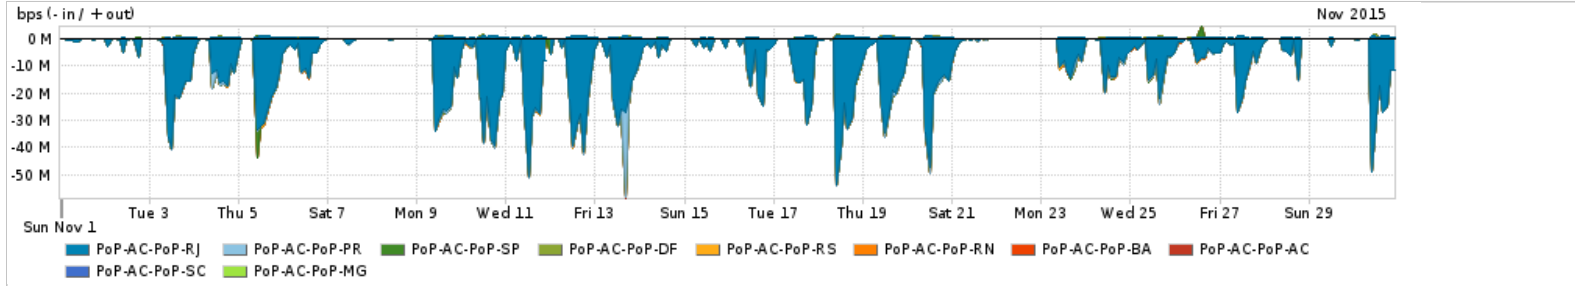

PROFILE	PROFILE	IN	OUT	TOTAL	
<input type="checkbox"/>	PoP-AC	Internet Acadêmica	153.44 Kbps	17.81 Kbps	171.25 Kbps

Redes (AS's de origem) mais acessadas pelo PoP-AC

Average | Max | PCT95

PROFILE	AS NAME	ASN	IN	OUT	TOTAL	
<input type="checkbox"/>	PoP-AC	GOOGLE	15169	34.65 Mbps	3.61 Mbps	38.26 Mbps
<input type="checkbox"/>	PoP-AC	NULL	0	8.45 Mbps	196.20 Kbps	8.65 Mbps
<input type="checkbox"/>	PoP-AC	AKAMAI-ASN1	20940	5.55 Mbps	218.49 Kbps	5.77 Mbps
<input type="checkbox"/>	PoP-AC	FACEBOOK	32934	4.10 Mbps	552.99 Kbps	4.65 Mbps
<input type="checkbox"/>	PoP-AC	DCLUX	24611	3.10 Mbps	416.15 Kbps	3.52 Mbps
<input type="checkbox"/>	PoP-AC	AMAZON-02	16509	2.11 Mbps	428.97 Kbps	2.54 Mbps
<input type="checkbox"/>	PoP-AC	GCEPSABR	28604	1.60 Mbps	125.28 Kbps	1.72 Mbps
<input type="checkbox"/>	PoP-AC	MICROSOFTEU	8068	1.60 Mbps	33.22 Kbps	1.64 Mbps
<input type="checkbox"/>	PoP-AC	COGENT	174	1.32 Mbps	287.17 Kbps	1.61 Mbps
<input type="checkbox"/>	PoP-AC	EWEKA	199156	1.50 Mbps	37.00 bps	1.50 Mbps

Interesse de tráfego do PoP-AC com os outros PoPs da RNP

Average | Max | PCT95

PROFILE	PROFILE	IN	OUT	TOTAL	
<input type="checkbox"/>	PoP-AC	PoP-RJ	8.16 Mbps	191.63 Kbps	8.35 Mbps
<input type="checkbox"/>	PoP-AC	PoP-PR	266.69 Kbps	0.00 bps	266.69 Kbps
<input type="checkbox"/>	PoP-AC	PoP-SP	43.86 Kbps	14.91 Kbps	58.76 Kbps
<input type="checkbox"/>	PoP-AC	PoP-DF	0.00 bps	38.75 Kbps	38.75 Kbps
<input type="checkbox"/>	PoP-AC	PoP-RS	31.77 Kbps	0.00 bps	31.77 Kbps
<input type="checkbox"/>	PoP-AC	PoP-RN	20.59 Kbps	0.00 bps	20.59 Kbps
<input type="checkbox"/>	PoP-AC	PoP-BA	6.69 Kbps	0.00 bps	6.69 Kbps
<input type="checkbox"/>	PoP-AC	PoP-AC	91.00 bps	91.00 bps	182.00 bps
<input type="checkbox"/>	PoP-AC	PoP-SC	168.00 bps	0.00 bps	168.00 bps