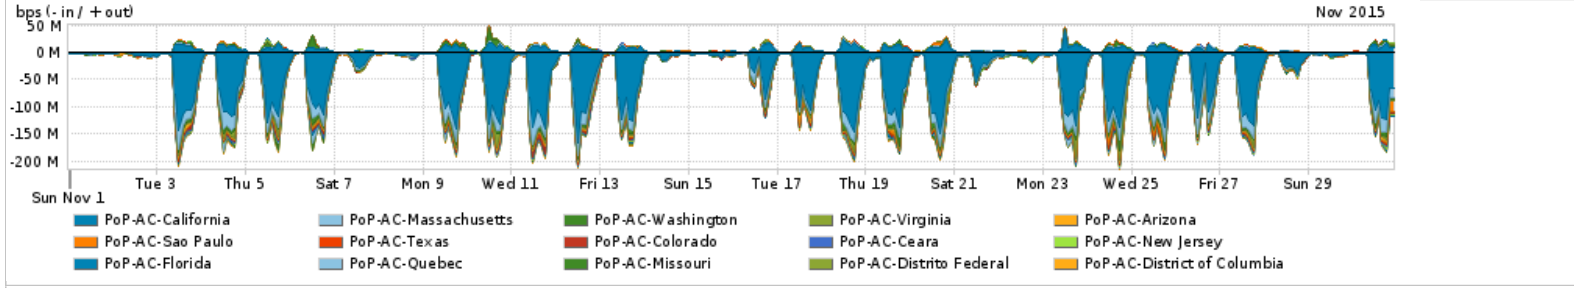

PROFILE	PROFILE	IN	OUT	TOTAL	
☐	PoP-AC	PoP-MG	36.00 bps	0.00 bps	36.00 bps

Distribuição do tráfego do PoP-AC por estado, província ou similar

Average | Max | PCT95

PROFILE	REGION	IN	OUT	TOTAL	
☐	PoP-AC	California	38.38 Mbps	4.38 Mbps	42.76 Mbps
☐	PoP-AC	Massachusetts	6.76 Mbps	289.95 Kbps	7.05 Mbps
☐	PoP-AC	Washington	2.08 Mbps	800.89 Kbps	2.88 Mbps
☐	PoP-AC	Virginia	1.60 Mbps	388.40 Kbps	1.99 Mbps
☐	PoP-AC	Arizona	1.15 Mbps	41.30 Kbps	1.19 Mbps
☐	PoP-AC	Sao Paulo	638.24 Kbps	400.77 Kbps	1.04 Mbps
☐	PoP-AC	Texas	690.50 Kbps	149.88 Kbps	840.38 Kbps
☐	PoP-AC	Colorado	832.72 Kbps	5.01 Kbps	837.74 Kbps
☐	PoP-AC	Ceara	584.69 Kbps	16.60 Kbps	601.29 Kbps
☐	PoP-AC	New Jersey	515.75 Kbps	62.49 Kbps	578.24 Kbps
☐	PoP-AC	Florida	506.93 Kbps	49.42 Kbps	556.36 Kbps
☐	PoP-AC	Quebec	494.11 Kbps	26.51 Kbps	520.62 Kbps
☐	PoP-AC	Missouri	448.04 Kbps	28.17 Kbps	476.20 Kbps
☐	PoP-AC	Distrito Federal	460.61 Kbps	7.96 Kbps	468.58 Kbps
☐	PoP-AC	District of Columbia	390.09 Kbps	15.62 Kbps	405.71 Kbps