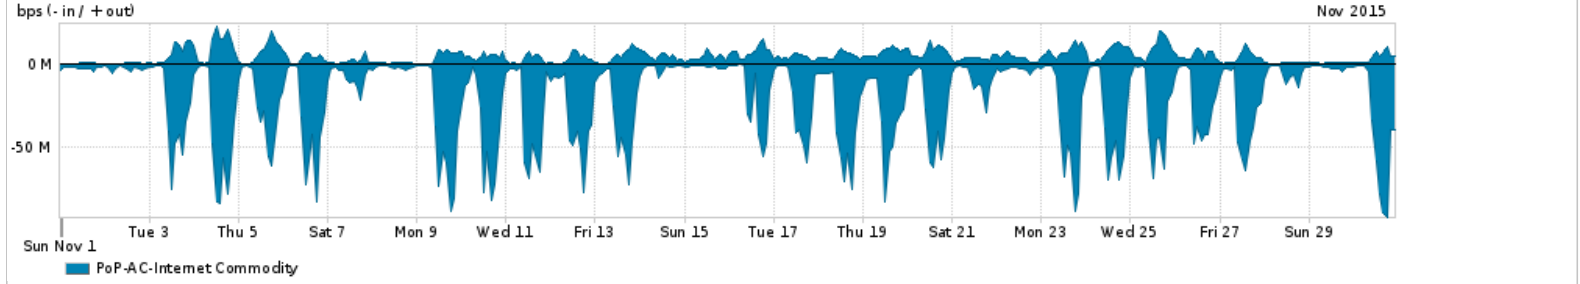

Os gráficos apresentados neste relatório de tráfego estão em formato stack, o que significa que seu valor é uma composição da soma dos componentes listados nas legendas localizadas logo abaixo dos gráficos. Os gráficos estão em "bps x tempo" e possuem dois eixos verticais, Out (positivo) e In (negativo).
 A primeira coluna da tabela define o ponto de referência para entendimento dos valores de In e Out.
 A contabilização do tráfego é sob o ponto de vista do AS da RNP, AS1916.

- Legenda:
- PoP - Ponto de presença da RNP
 - Parceiros - Provedores comerciais que a RNP mantém acordos de troca de tráfego
 - Internet Acadêmica - Acesso às redes acadêmicas internacionais, serviço atualmente provido pela RedClara
 - Internet commodity - Acesso pago à Internet global que é oferecido pela RNP aos seus clientes
 - ASN - Número do sistema autônomo
 - Profile - Objeto gerenciável definido arbitrariamente no Peakflow através de diversos parâmetros (ex: bloco cidr, peer-as, as-path, bgp community, interface, etc)

Utilização do serviço de Internet Commodity pelo PoP-AC

Average | Max | PCT95

PROFILE	PROFILE	IN	OUT	TOTAL	
<input type="checkbox"/>	PoP-AC	Internet Commodity	21.01 Mbps	4.70 Mbps	25.72 Mbps

Utilização das trocas de tráfego comerciais no Brasil pelo PoP-AC