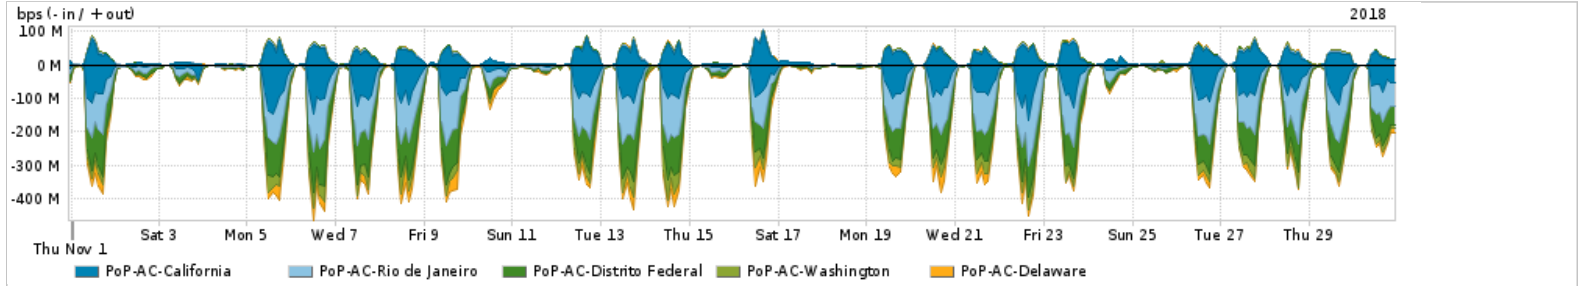

Distribuição do tráfego do PoP-AC por estado, província ou similar

Average | Max | PCT95

	PROFILE	REGION	IN	OUT	TOTAL
☒	PoP-AC	California	31.70 Mbps	17.54 Mbps	49.24 Mbps
☒	PoP-AC	Rio de Janeiro	39.84 Mbps	978.87 Kbps	40.82 Mbps
☒	PoP-AC	Distrito Federal	33.84 Mbps	724.16 Kbps	34.57 Mbps
☒	PoP-AC	Washington	11.08 Mbps	859.73 Kbps	11.94 Mbps
☒	PoP-AC	Delaware	9.08 Mbps	190.76 Kbps	9.27 Mbps
☐	PoP-AC	Massachusetts	5.18 Mbps	223.71 Kbps	5.41 Mbps
☐	PoP-AC	Sao Paulo	3.49 Mbps	636.57 Kbps	4.12 Mbps
☐	PoP-AC	Pernambuco	3.85 Mbps	82.95 Kbps	3.93 Mbps
☐	PoP-AC	Virginia	2.83 Mbps	570.16 Kbps	3.40 Mbps
☐	PoP-AC	Arizona	2.53 Mbps	55.48 Kbps	2.59 Mbps
☐	PoP-AC	Florida	1.72 Mbps	74.10 Kbps	1.79 Mbps
☐	PoP-AC	Texas	1.24 Mbps	133.03 Kbps	1.37 Mbps
☐	PoP-AC	Oregon	175.44 Kbps	1.08 Mbps	1.25 Mbps
☐	PoP-AC	Quebec	1.16 Mbps	48.16 Kbps	1.20 Mbps
☐	PoP-AC	Rio Grande do Sul	640.45 Kbps	51.99 Kbps	692.44 Kbps