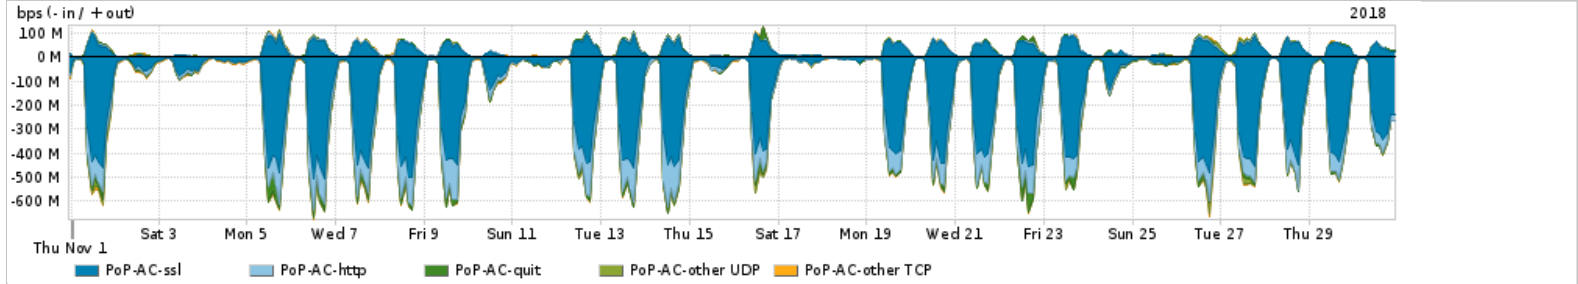

Distribuição do tráfego do PoP-AC por aplicação (análise em camada 3 e 4)

Average | Max | PCT95

	PROFILE	APPLICATION	IN	OUT	TOTAL
☒	PoP-AC	ssl	146.15 Mbps	23.61 Mbps	169.76 Mbps
☒	PoP-AC	http	35.44 Mbps	2.25 Mbps	37.69 Mbps
☒	PoP-AC	quit	7.14 Mbps	1.48 Mbps	8.63 Mbps
☒	PoP-AC	other UDP	2.25 Mbps	1.04 Mbps	3.29 Mbps