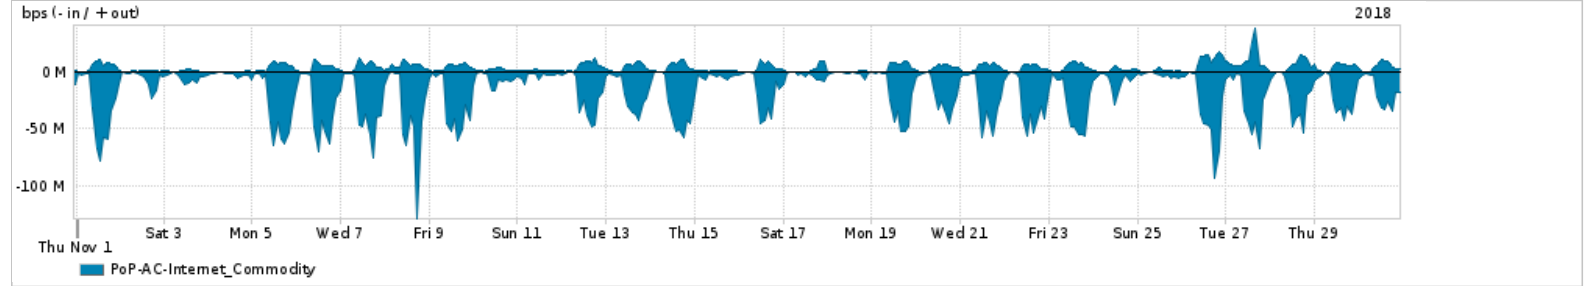

Os gráficos apresentados neste relatório de tráfego estão em formato stack, o que significa que seu valor é uma composição da soma dos componentes listados nas legendas localizadas logo abaixo dos gráficos. Os gráficos estão em "bps x tempo" e possuem dois eixos verticais, Out (positivo) e In (negativo).

A primeira coluna da tabela define o ponto de referência para entendimento dos valores de In e Out.
A contabilização do tráfego é sob o ponto de vista do AS da RNP, AS1916.

Legenda:

- PoP - Ponto de presença da RNP
- Parceiros - Provedores comerciais que a RNP mantém acordos de troca de tráfego
- Internet Acadêmica - Acesso às redes acadêmicas internacionais, serviço atualmente provido pela RedClara
- Internet commodity - Acesso pago à Internet global que é oferecido pela RNP aos seus clientes
- ASN - Número do sistema autônomo
- Profile - Objeto gerenciável definido arbitrariamente no Peakflow através de diversos parâmetros (ex: bloco cidr, peer-as, as-path, bgp community, interface, etc)

Utilização do serviço de Internet Commodity pelo PoP-AC

PROFILE	PROFILE	IN	OUT	TOTAL
<input checked="" type="checkbox"/> PoP-AC	Internet_Commodity	18.44 Mbps	3.60 Mbps	22.04 Mbps

Utilização das trocas de tráfego comerciais no Brasil pelo PoP-AC