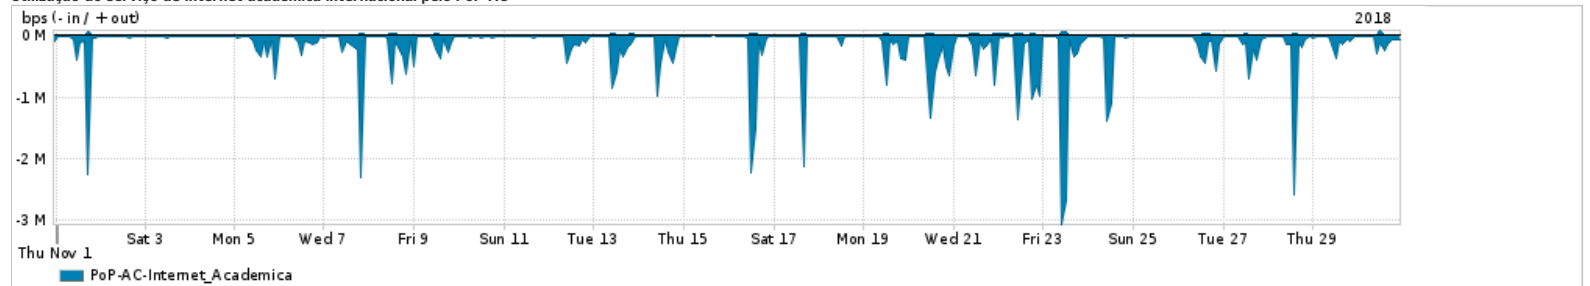

Os gráficos apresentados neste relatório de tráfego estão em formato stack, o que significa que seu valor é uma composição da soma dos componentes listados nas legendas localizadas logo abaixo dos gráficos. Os gráficos estão em "bps x tempo" e possuem dois eixos verticais, Out (positivo) e In (negativo).

A primeira coluna da tabela define o ponto de referência para entendimento dos valores de In e Out.
A contabilização do tráfego é sob o ponto de vista do AS da RNP, AS1916.

Legenda:

- PoP - Ponto de presença da RNP
- Parceiros - Provedores comerciais que a RNP mantém acordos de troca de tráfego
- Internet Acadêmica - Acesso às redes acadêmicas internacionais, serviço atualmente provido pela RedClara
- Internet commodity - Acesso pago à Internet global que é oferecido pela RNP aos seus clientes
- ASN - Número do sistema autônomo
- Profile - Objeto gerenciável definido arbitrariamente no Peakflow através de diversos parâmetros (ex: bloco cidr, peer-as, as-path, bgp community, interface, etc)

Utilização do serviço de Internet Commodity pelo PoP-AC

PROFILE	PROFILE	IN	OUT	TOTAL
<input checked="" type="checkbox"/> PoP-AC	Internet_Commodity	18.44 Mbps	3.60 Mbps	22.04 Mbps

Utilização das trocas de tráfego comerciais no Brasil pelo PoP-AC

PROFILE	PROFILE	IN	OUT	TOTAL
<input checked="" type="checkbox"/> PoP-AC	Parceiros	99.72 Mbps	24.40 Mbps	124.12 Mbps

Utilização do serviço de Internet acadêmica internacional pelo PoP-AC

PROFILE	PROFILE	IN	OUT	TOTAL
<input checked="" type="checkbox"/> PoP-AC	Internet_Academica	162.80 Kbps	9.54 Kbps	172.34 Kbps