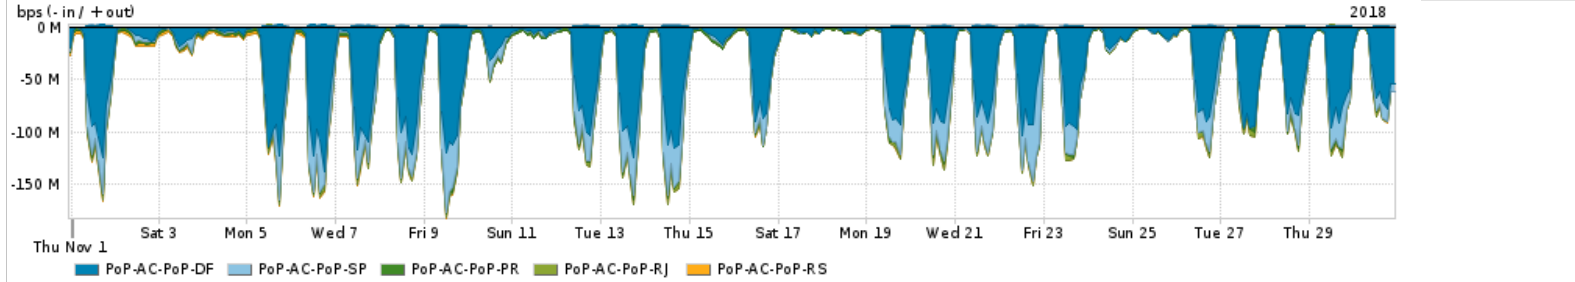

Interesse de tráfego do PoP-AC com os outros PoPs da RNP

Average | Max | PCT95

	PROFILE	PROFILE	IN	OUT	TOTAL
☒	PoP-AC	PoP-DF	33.62 Mbps	590.19 Kbps	34.21 Mbps
☒	PoP-AC	PoP-SP	9.65 Mbps	188.77 Kbps	9.84 Mbps
☒	PoP-AC	PoP-PR	1.76 Mbps	0.00 bps	1.76 Mbps
☒	PoP-AC	PoP-RJ	997.64 Kbps	14.83 Kbps	1.01 Mbps
☒	PoP-AC	PoP-RS	497.66 Kbps	11.00 bps	497.67 Kbps
☐	PoP-AC	PoP-RN	4.56 Kbps	0.00 bps	4.56 Kbps
☐	PoP-AC	PoP-SC	269.00 bps	0.00 bps	269.00 bps
☐	PoP-AC	PoP-AC	5.00 bps	5.00 bps	10.00 bps