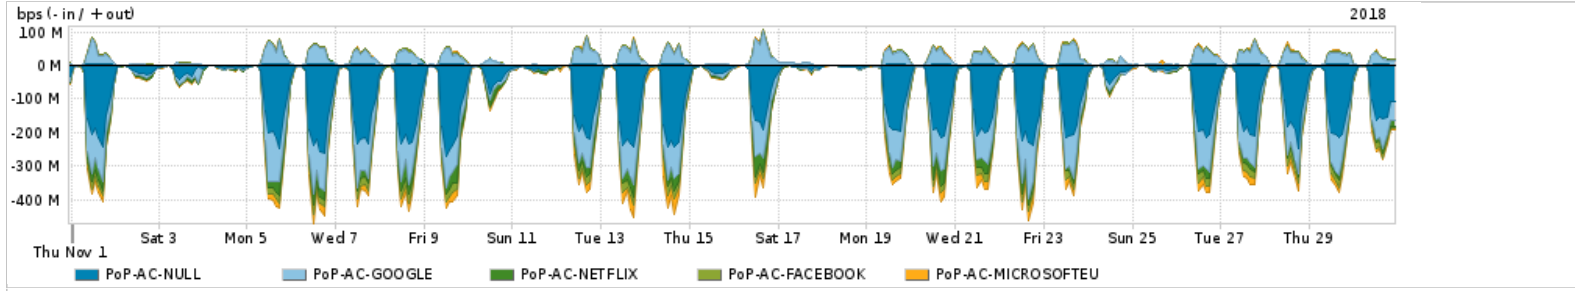

Redes (AS's de origem) mais acessadas pelo PoP-AC

Average | Max | PCT95

	PROFILE	AS NAME	ASN	IN	OUT	TOTAL
☒	PoP-AC	NULL	0	73.93 Mbps	1.50 Mbps	75.43 Mbps
☒	PoP-AC	GOOGLE	15169	32.83 Mbps	15.93 Mbps	48.75 Mbps
☒	PoP-AC	NETFLIX	2906	9.06 Mbps	164.40 Kbps	9.22 Mbps
☒	PoP-AC	FACEBOOK	32934	6.95 Mbps	1.52 Mbps	8.46 Mbps
☒	PoP-AC	MICROSOFTU	8068	7.48 Mbps	600.69 Kbps	8.08 Mbps
☐	PoP-AC	AKAMAI-ASN1	20940	6.73 Mbps	240.40 Kbps	6.97 Mbps
☐	PoP-AC	AMAZON-02	16509	4.13 Mbps	1.53 Mbps	5.66 Mbps
☐	PoP-AC	EDGECAST	15133	4.50 Mbps	92.33 Kbps	4.59 Mbps
☐	PoP-AC	CLOUDFLARENET	13335	2.90 Mbps	121.49 Kbps	3.02 Mbps
☐	PoP-AC	LEVEL3-AS3549	3549	2.77 Mbps	40.09 Kbps	2.81 Mbps