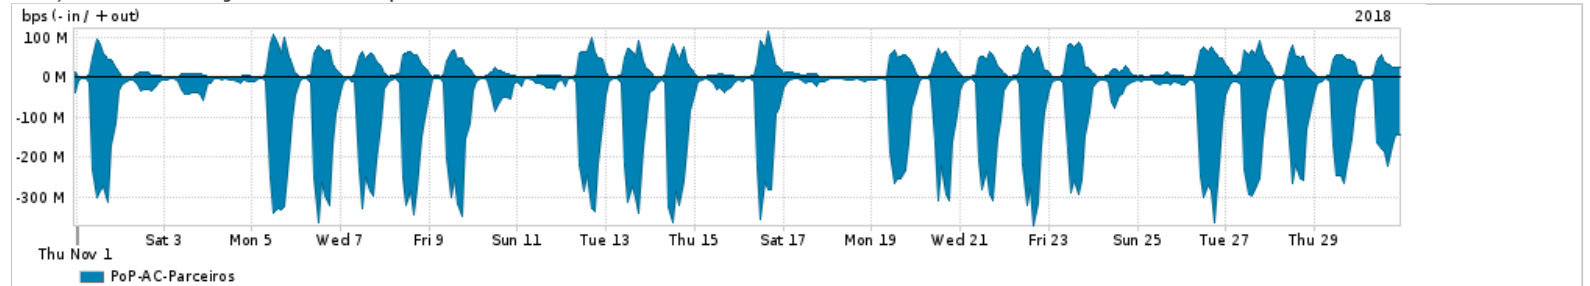

Os gráficos apresentados neste relatório de tráfego estão em formato stack, o que significa que seu valor é uma composição da soma dos componentes listados nas legendas localizadas logo abaixo dos gráficos. Os gráficos estão em "bps x tempo" e possuem dois eixos verticais, Out (positivo) e In (negativo).

A primeira coluna da tabela define o ponto de referência para entendimento dos valores de In e Out.
A contabilização do tráfego é sob o ponto de vista do AS da RNP, AS1916.

Legenda:

- PoP - Ponto de presença da RNP
- Parceiros - Provedores comerciais que a RNP mantém acordos de troca de tráfego
- Internet Acadêmica - Acesso às redes acadêmicas internacionais, serviço atualmente provido pela RedClara
- Internet commodity - Acesso pago à Internet global que é oferecido pela RNP aos seus clientes
- ASN - Número do sistema autônomo
- Profile - Objeto gerenciável definido arbitrariamente no Peakflow através de diversos parâmetros (ex: bloco cidr, peer-as, as-path, bgp community, interface, etc)

Utilização do serviço de Internet Commodity pelo PoP-AC

PROFILE	PROFILE	IN	OUT	TOTAL
<input checked="" type="checkbox"/> PoP-AC	Internet_Commodity	18.44 Mbps	3.60 Mbps	22.04 Mbps

Utilização das trocas de tráfego comerciais no Brasil pelo PoP-AC

PROFILE	PROFILE	IN	OUT	TOTAL
<input checked="" type="checkbox"/> PoP-AC	Parceiros	99.72 Mbps	24.40 Mbps	124.12 Mbps

Utilização do serviço de Internet acadêmica internacional pelo PoP-AC

PROFILE	PROFILE	IN	OUT	TOTAL
<input checked="" type="checkbox"/> PoP-AC	Internet_Academica	162.80 Kbps	9.54 Kbps	172.34 Kbps