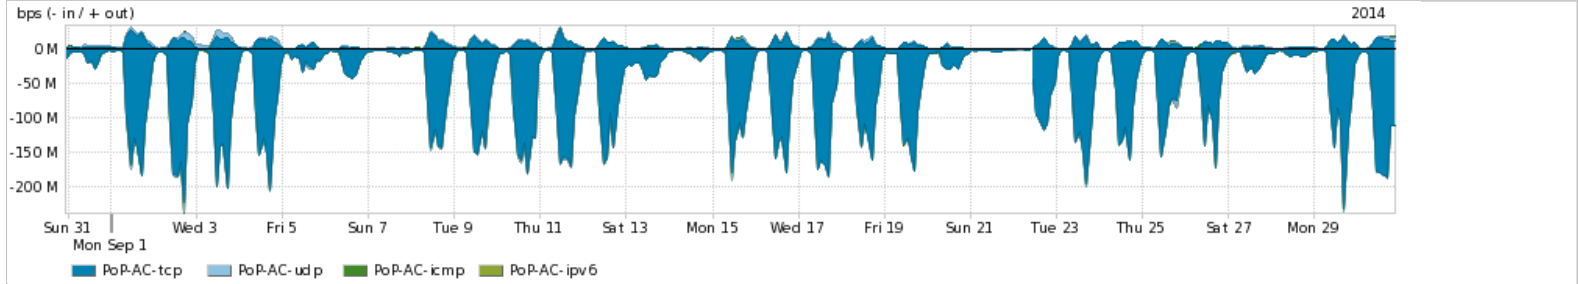

PROFILE	APPLICATION	IN	OUT	TOTAL
☒	PoP-AC	macromedia-fcs	223.64 Kbps	4.58 Kbps	228.22 Kbps
☐	PoP-AC	rdp	4.21 Kbps	46.28 Kbps	50.49 Kbps
☐	PoP-AC	smtp	32.41 Kbps	10.45 Kbps	42.86 Kbps
☐	PoP-AC	bittorrent	7.72 Kbps	25.44 Kbps	33.16 Kbps
☐	PoP-AC	ssh	8.48 Kbps	12.59 Kbps	21.07 Kbps

Distribuição do tráfego do PoP-AC por protocolo

Average | Max | PCT95

	PROFILE	PROTOCOL	IN	OUT	TOTAL
☒	PoP-AC	tcp	51.92 Mbps	5.61 Mbps	57.53 Mbps
☒	PoP-AC	udp	600.82 Kbps	1.29 Mbps	1.90 Mbps
☒	PoP-AC	icmp	60.83 Kbps	59.15 Kbps	119.97 Kbps
☒	PoP-AC	ipv6	7.00 bps	3.00 bps	10.00 bps
☐	PoP-AC	ipv6-icmp	0.00 bps	0.00 bps	0.00 bps

For assistance with this product, please contact support@arbornetworks.com.