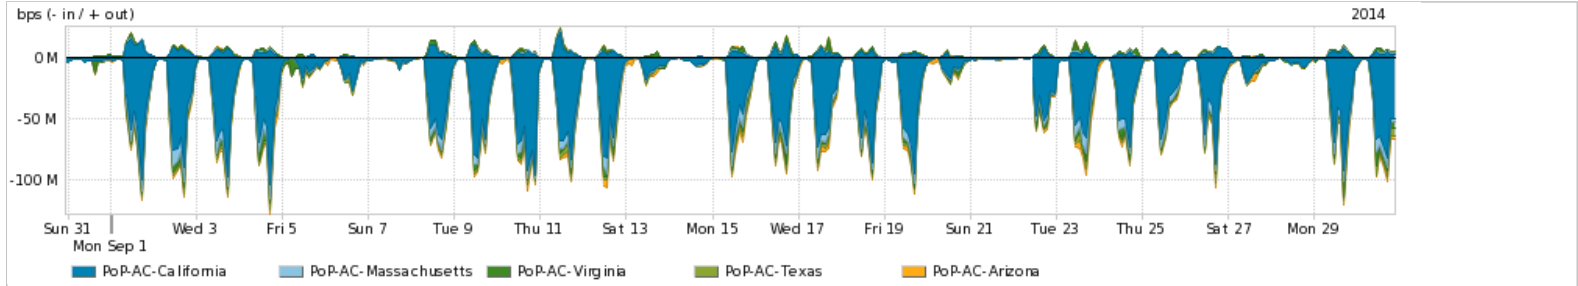

Distribuição do tráfego do PoP-AC por estado, província ou similar

Average | Max | PCT95

PROFILE	REGION	IN	OUT	TOTAL	
☒	PoP-AC	California	21.55 Mbps	2.13 Mbps	23.69 Mbps
☒	PoP-AC	Massachusetts	2.60 Mbps	164.25 Kbps	2.76 Mbps
☒	PoP-AC	Virginia	1.48 Mbps	658.81 Kbps	2.13 Mbps
☒	PoP-AC	Texas	1.15 Mbps	135.92 Kbps	1.28 Mbps
☒	PoP-AC	Arizona	1.18 Mbps	28.90 Kbps	1.21 Mbps
☐	PoP-AC	Washington	816.05 Kbps	331.18 Kbps	1.15 Mbps
☐	PoP-AC	Florida	748.72 Kbps	53.03 Kbps	801.75 Kbps
☐	PoP-AC	Sao Paulo	296.29 Kbps	191.43 Kbps	487.73 Kbps
☐	PoP-AC	Delaware	364.00 Kbps	5.57 Kbps	369.58 Kbps
☐	PoP-AC	Illinois	331.62 Kbps	19.80 Kbps	351.42 Kbps
☐	PoP-AC	Missouri	247.76 Kbps	10.39 Kbps	258.15 Kbps
☐	PoP-AC	District of Columbia	230.09 Kbps	14.09 Kbps	244.18 Kbps
☐	PoP-AC	Noord-Holland	222.42 Kbps	1.61 Kbps	224.03 Kbps
☐	PoP-AC	Distrito Federal	186.28 Kbps	31.21 Kbps	217.50 Kbps
☐	PoP-AC	New Jersey	157.19 Kbps	54.84 Kbps	212.03 Kbps