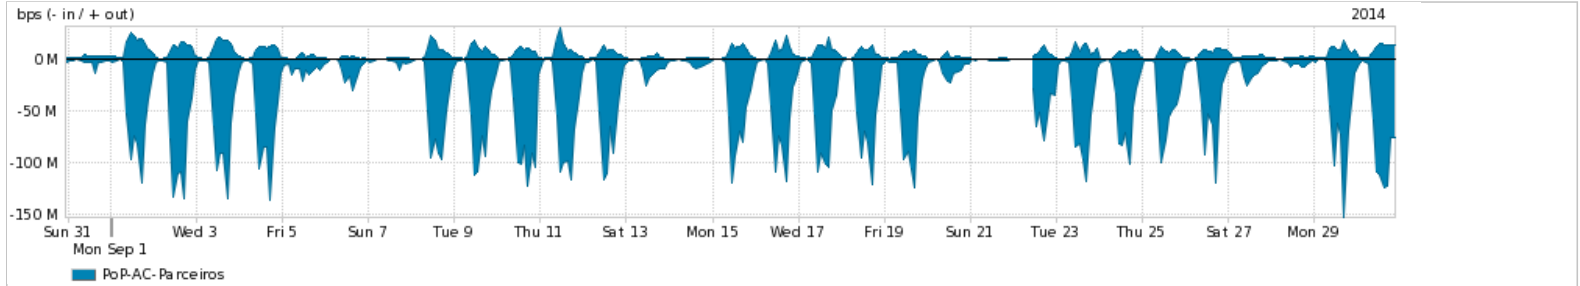

Os gráficos apresentados neste relatório de tráfego estão em formato stack, o que significa que seu valor é uma composição da soma dos componentes listados nas legendas localizadas logo abaixo dos gráficos. Os gráficos estão em "bps x tempo" e possuem dois eixos verticais, Out (positivo) e In (negativo).

ASN - Número do sistema autônomo

Profile - Objeto gerenciável definido arbitrariamente no Peakflow através de diversos parâmetros (ex: bloco cidr, peer-as, as-path, bgp community, interface, etc)

Utilização do serviço de Internet Commodity pelo PoP-AC

Average | Max | PCT95

PROFILE	PROFILE	IN	OUT	TOTAL	
<input checked="" type="checkbox"/>	PoP-AC	Internet Commodity	14.17 Mbps	1.73 Mbps	15.90 Mbps

Utilização das trocas de tráfego comerciais no Brasil pelo PoP-AC