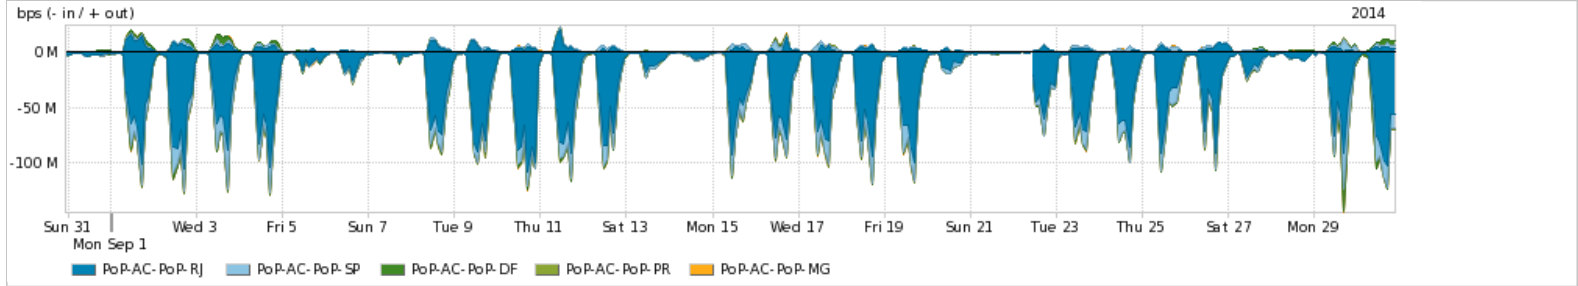

Average | Max | PCT95

PROFILE	PROFILE	IN	OUT	TOTAL	
<input checked="" type="checkbox"/>	PoP-AC	Internet Acadêmica	116.94 Kbps	11.17 Kbps	128.11 Kbps

Redes (AS's de origem) mais acessadas pelo PoP-AC

Average | Max | PCT95

PROFILE	AS NAME	ASN	IN	OUT	TOTAL	
<input checked="" type="checkbox"/>	PoP-AC	GOOGLE	15169	20.31 Mbps	1.90 Mbps	22.22 Mbps
<input checked="" type="checkbox"/>	PoP-AC	NULL	0	5.34 Mbps	120.64 Kbps	5.47 Mbps
<input checked="" type="checkbox"/>	PoP-AC	FACEBOOK	32934	3.59 Mbps	304.61 Kbps	3.90 Mbps
<input type="checkbox"/>	PoP-AC	QWEST-US	209	2.33 Mbps	40.73 Kbps	2.38 Mbps
<input type="checkbox"/>	PoP-AC	DCLUX	24611	2.19 Mbps	82.62 Kbps	2.27 Mbps
<input checked="" type="checkbox"/>	PoP-AC	AKAMAI-ASN1	20940	1.73 Mbps	128.13 Kbps	1.86 Mbps
<input type="checkbox"/>	PoP-AC	AMAZON-AES	14618	634.64 Kbps	649.58 Kbps	1.28 Mbps
<input type="checkbox"/>	PoP-AC	Limelight	22822	1.05 Mbps	19.08 Kbps	1.07 Mbps
<input type="checkbox"/>	PoP-AC	LEVEL3	3356	1.03 Mbps	36.70 Kbps	1.06 Mbps
<input type="checkbox"/>	PoP-AC	SOFTLAYER	36351	904.86 Kbps	124.88 Kbps	1.03 Mbps

Interesse de tráfego do PoP-AC com os outros PoPs da RNP

Average | Max | PCT95

PROFILE	PROFILE	IN	OUT	TOTAL	
<input checked="" type="checkbox"/>	PoP-AC	PoP-RJ	24.78 Mbps	1.78 Mbps	26.56 Mbps
<input checked="" type="checkbox"/>	PoP-AC	PoP-SP	5.26 Mbps	1.03 Mbps	6.29 Mbps
<input checked="" type="checkbox"/>	PoP-AC	PoP-DF	640.53 Kbps	386.30 Kbps	1.03 Mbps
<input checked="" type="checkbox"/>	PoP-AC	PoP-PR	249.06 Kbps	61.54 Kbps	310.60 Kbps
<input checked="" type="checkbox"/>	PoP-AC	PoP-MG	52.33 Kbps	49.80 Kbps	102.13 Kbps
<input type="checkbox"/>	PoP-AC	PoP-RS	64.75 Kbps	13.11 Kbps	77.86 Kbps
<input type="checkbox"/>	PoP-AC	PoP-ES	49.71 Kbps	4.57 Kbps	54.28 Kbps
<input type="checkbox"/>	PoP-AC	PoP-CE	27.50 Kbps	20.29 Kbps	47.79 Kbps
<input type="checkbox"/>	PoP-AC	PoP-PA	16.05 Kbps	12.43 Kbps	28.48 Kbps
<input type="checkbox"/>	PoP-AC	PoP-SC	20.16 Kbps	7.47 Kbps	27.63 Kbps