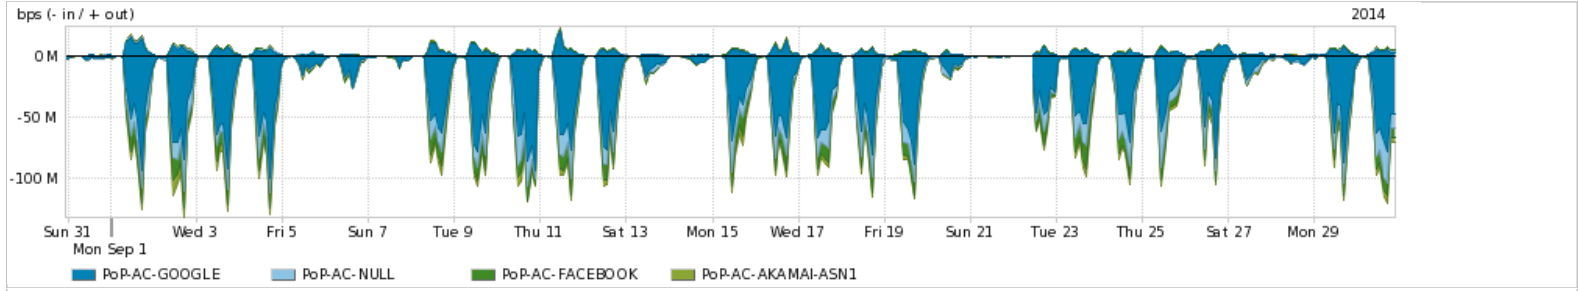

Os gráficos apresentados neste relatório de tráfego estão em formato stack, o que significa que seu valor é uma composição da soma dos componentes listados nas legendas localizadas logo abaixo dos gráficos. Os gráficos estão em "bps x tempo" e possuem dois eixos verticais, Out (positivo) e In (negativo).

Average | Max | PCT95

PROFILE	PROFILE	IN	OUT	TOTAL	
<input checked="" type="checkbox"/>	PoP-AC	Internet Commodity	14.17 Mbps	1.73 Mbps	15.90 Mbps

Utilização das trocas de tráfego comerciais no Brasil pelo PoP-AC

Average | Max | PCT95

PROFILE	PROFILE	IN	OUT	TOTAL	
<input checked="" type="checkbox"/>	PoP-AC	Parceiros	32.63 Mbps	5.05 Mbps	37.68 Mbps

Utilização do serviço de Internet acadêmica internacional pelo PoP-AC

Average | Max | PCT95

PROFILE	PROFILE	IN	OUT	TOTAL	
<input checked="" type="checkbox"/>	PoP-AC	Internet Acadêmica	116.94 Kbps	11.17 Kbps	128.11 Kbps

Redes (AS's de origem) mais acessadas pelo PoP-AC

Average | Max | PCT95