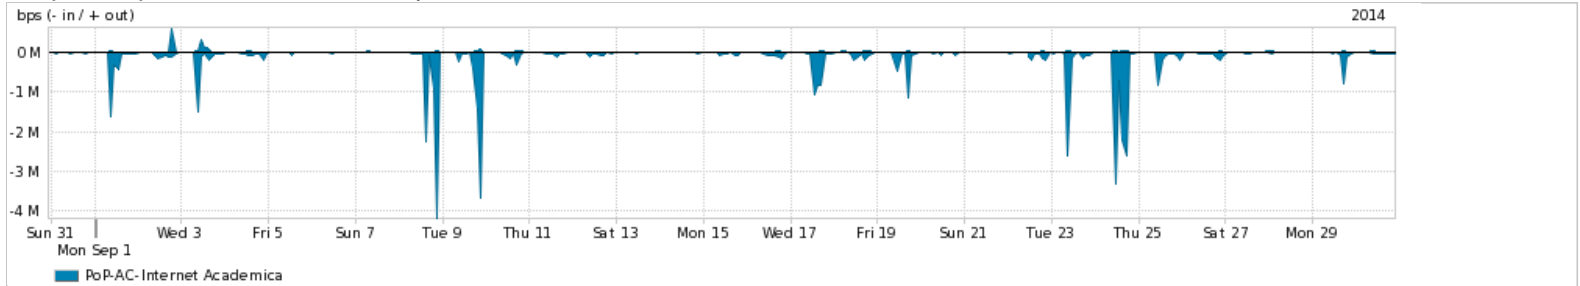

Os gráficos apresentados neste relatório de tráfego estão em formato stack, o que significa que seu valor é uma composição da soma dos componentes listados nas legendas localizadas logo abaixo dos gráficos. Os gráficos estão em "bps x tempo" e possuem dois eixos verticais, Out (positivo) e In (negativo).

Average | Max | PCT95

PROFILE	PROFILE	IN	OUT	TOTAL	
<input checked="" type="checkbox"/>	PoP-AC	Internet Commodity	14.17 Mbps	1.73 Mbps	15.90 Mbps

Utilização das trocas de tráfego comerciais no Brasil pelo PoP-AC

Average | Max | PCT95

PROFILE	PROFILE	IN	OUT	TOTAL	
<input checked="" type="checkbox"/>	PoP-AC	Parceiros	32.63 Mbps	5.05 Mbps	37.68 Mbps

Utilização do serviço de Internet acadêmica internacional pelo PoP-AC