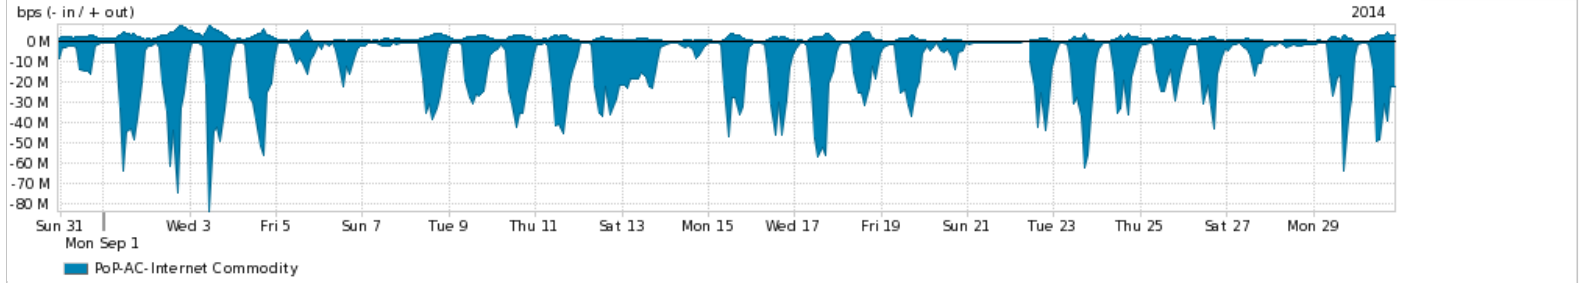

Os gráficos apresentados neste relatório de tráfego estão em formato stack, o que significa que seu valor é uma composição da soma dos componentes listados nas legendas localizadas logo abaixo dos gráficos. Os gráficos estão em "bps x tempo" e possuem dois eixos verticais, Out (positivo) e In (negativo).

A primeira coluna da tabela define o ponto de referência para entendimento dos valores de In e Out.

A contabilização do tráfego é sob o ponto de vista do AS da RNP, AS1916.

Legenda:

PoP - Ponto de presença da RNP

Parceiros - Provedores comerciais que a RNP mantém acordos de troca de tráfego

Internet Acadêmica - Acesso às redes acadêmicas internacionais, serviço atualmente provido pela RedClara

Internet commodity - Acesso pago à Internet global que é oferecido gratuitamente pela RNP aos seus clientes

ASN - Número do sistema autônomo

Profile - Objeto gerenciável definido arbitrariamente no Peakflow através de diversos parâmetros (ex: bloco cidr, peer-as, as-path, bgp community, interface, etc)

Utilização do serviço de Internet Commodity pelo PoP-AC