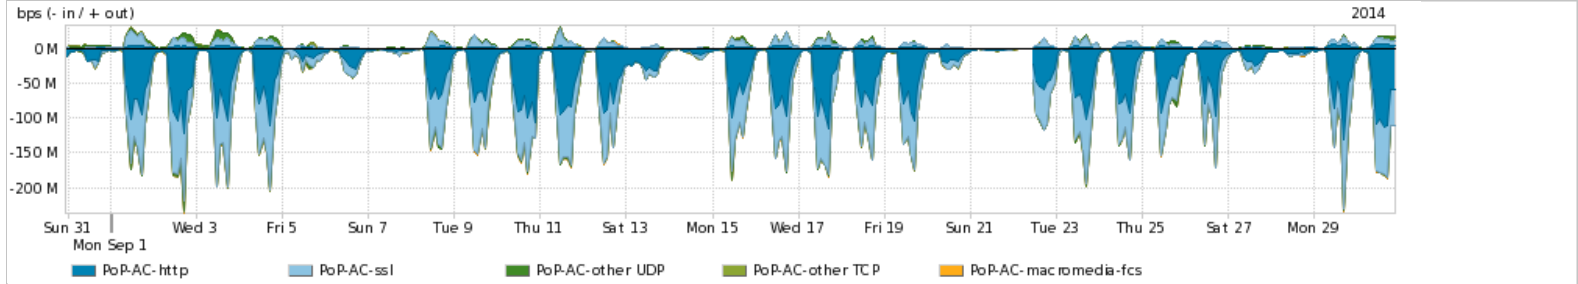

Distribuição do tráfego do PoP-AC por aplicação (análise em camada 3 e 4)

Average | Max | PCT95

PROFILE	APPLICATION	IN	OUT	TOTAL	
☒	PoP-AC	http	28.90 Mbps	1.93 Mbps	30.83 Mbps
☒	PoP-AC	ssl	22.44 Mbps	3.43 Mbps	25.86 Mbps
☒	PoP-AC	other UDP	526.12 Kbps	1.04 Mbps	1.57 Mbps
☒	PoP-AC	other TCP	271.14 Kbps	150.69 Kbps	421.82 Kbps
☐	PoP-AC	dns	62.06 Kbps	247.78 Kbps	309.84 Kbps