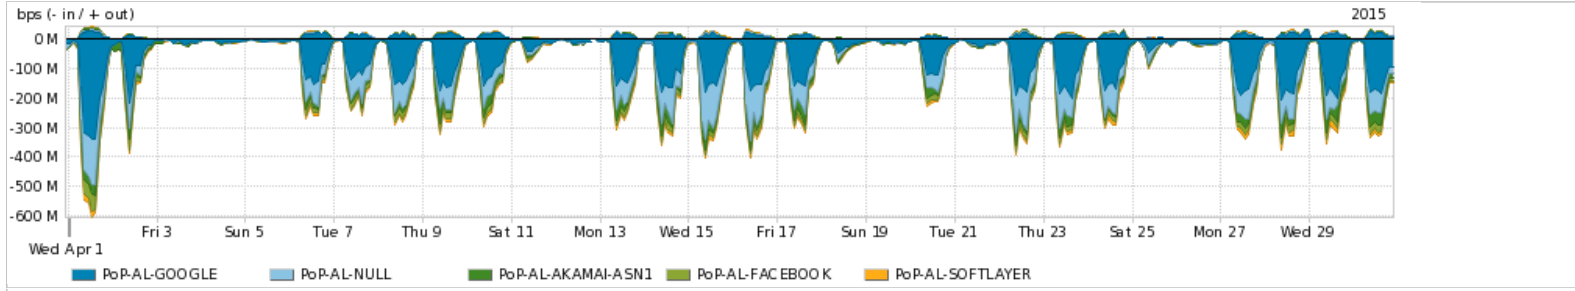

Os gráficos apresentados neste relatório de tráfego estão em formato stack, o que significa que seu valor é uma composição da soma dos componentes listados nas legendas localizadas logo abaixo dos gráficos. Os gráficos estão em "bps x tempo" e possuem dois eixos verticais, Out (positivo) e In (negativo).
 A primeira coluna da tabela define o ponto de referência para entendimento dos valores de In e Out.
 A contabilização do tráfego é sob o ponto de vista do AS da RNP, AS1916.

Average | Max | PCT95

PROFILE	PROFILE	IN	OUT	TOTAL	
<input checked="" type="checkbox"/>	PoP-AL	Parceiros	100.96 Mbps	25.36 Mbps	126.32 Mbps

Utilização do serviço de Internet acadêmica internacional pelo PoP-AL

Average | Max | PCT95

PROFILE	PROFILE	IN	OUT	TOTAL	
<input checked="" type="checkbox"/>	PoP-AL	Internet Acadêmica	567.94 Kbps	60.97 Kbps	628.91 Kbps

Redes (AS's de origem) mais acessadas pelo PoP-AL

Average | Max | PCT95