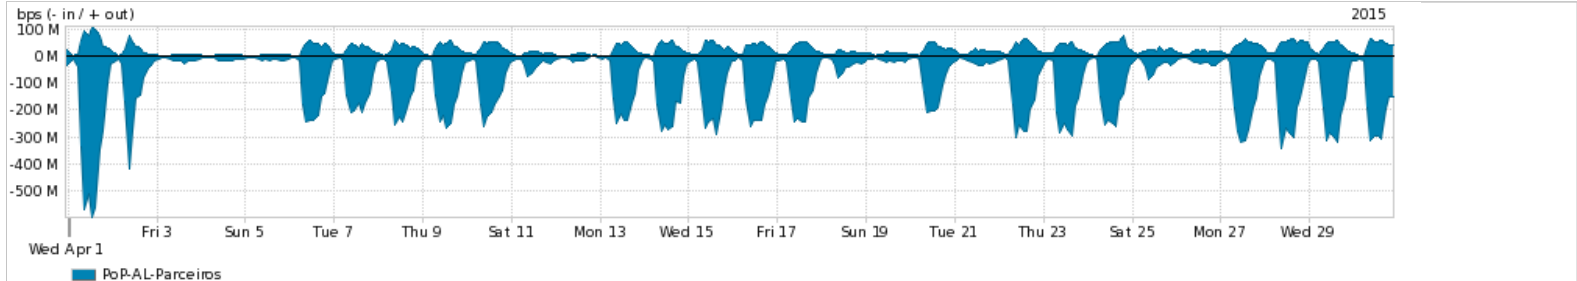

Os gráficos apresentados neste relatório de tráfego estão em formato stack, o que significa que seu valor é uma composição da soma dos componentes listados nas legendas localizadas logo abaixo dos gráficos. Os gráficos estão em "bps x tempo" e possuem dois eixos verticais, Out (positivo) e In (negativo).
 A primeira coluna da tabela define o ponto de referência para entendimento dos valores de In e Out.
 A contabilização do tráfego é sob o ponto de vista do AS da RNP, AS1916.

- Legenda:
- PoP - Ponto de presença da RNP
 - Parceiros - Provedores comerciais que a RNP mantém acordos de troca de tráfego
 - Internet Acadêmica - Acesso às redes acadêmicas internacionais, serviço atualmente provido pela RedClara
 - Internet commodity - Acesso pago à Internet global que é oferecido gratuitamente pela RNP aos seus clientes
 - ASN - Número do sistema autônomo
 - Profile - Objeto gerenciável definido arbitrariamente no Peakflow através de diversos parâmetros (ex: bloco cidr, peer-as, as-path, bgp community, interface, etc)

Utilização do serviço de Internet Commodity pelo PoP-AL

Average | Max | PCT95

PROFILE	PROFILE	IN	OUT	TOTAL	
<input checked="" type="checkbox"/>	PoP-AL	Internet Commodity	40.56 Mbps	7.19 Mbps	47.74 Mbps

Utilização das trocas de tráfego comerciais no Brasil pelo PoP-AL