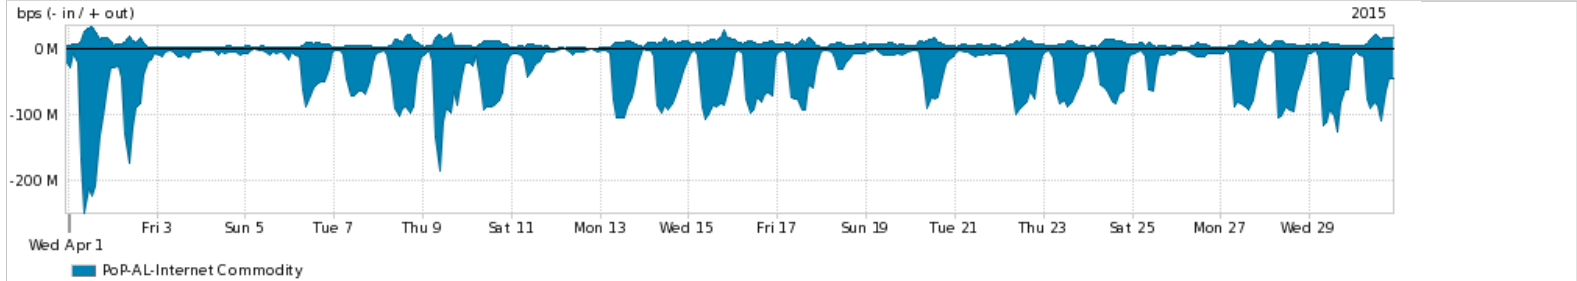

Os gráficos apresentados neste relatório de tráfego estão em formato stack, o que significa que seu valor é uma composição da soma dos componentes listados nas legendas localizadas logo abaixo dos gráficos. Os gráficos estão em "bps x tempo" e possuem dois eixos verticais, Out (positivo) e In (negativo).
 A primeira coluna da tabela define o ponto de referência para entendimento dos valores de In e Out.
 A contabilização do tráfego é sob o ponto de vista do AS da RNP, AS1916.

- Legenda:
- PoP - Ponto de presença da RNP
 - Parceiros - Provedores comerciais que a RNP mantém acordos de troca de tráfego
 - Internet Acadêmica - Acesso às redes acadêmicas internacionais, serviço atualmente provido pela RedClara
 - Internet commodity - Acesso pago à Internet global que é oferecido gratuitamente pela RNP aos seus clientes
 - ASN - Número do sistema autônomo
 - Profile - Objeto gerenciável definido arbitrariamente no Peakflow através de diversos parâmetros (ex: bloco cidr, peer-as, as-path, bgp community, interface, etc)

Utilização do serviço de Internet Commodity pelo PoP-AL

Average | Max | PCT95

PROFILE	PROFILE	IN	OUT	TOTAL	
<input checked="" type="checkbox"/>	PoP-AL	Internet Commodity	40.56 Mbps	7.19 Mbps	47.74 Mbps

Utilização das trocas de tráfego comerciais no Brasil pelo PoP-AL