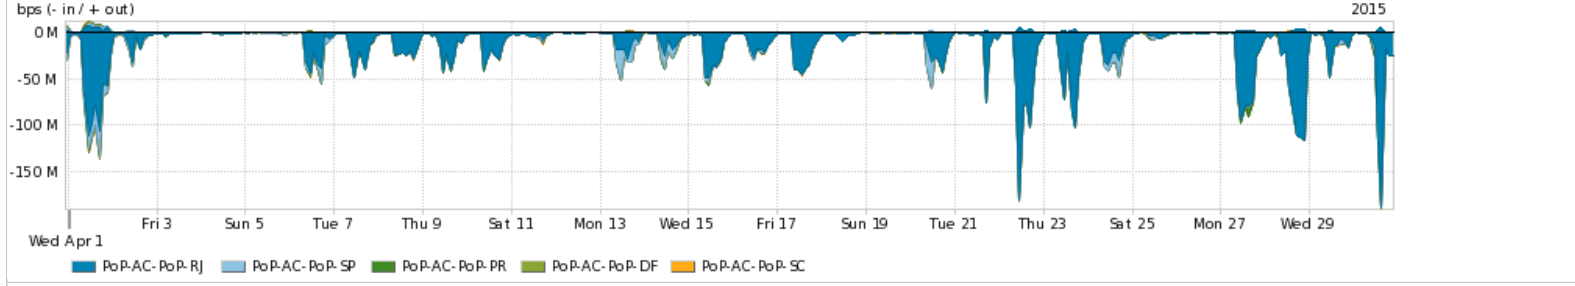

Interesse de tráfego do PoP-AL com os outros PoPs da RNP

Average | Max | PCT95

PROFILE	PROFILE	IN	OUT	TOTAL	
☒	PoP-AC	PoP-RJ	14.97 Mbps	496.62 Kbps	15.47 Mbps
☒	PoP-AC	PoP-SP	1.49 Mbps	96.57 Kbps	1.59 Mbps
☒	PoP-AC	PoP-PR	253.14 Kbps	9.43 Kbps	262.57 Kbps
☒	PoP-AC	PoP-DF	38.26 Kbps	72.67 Kbps	110.92 Kbps
☒	PoP-AC	PoP-SC	46.62 Kbps	41.18 Kbps	87.80 Kbps
☐	PoP-AC	PoP-RS	18.62 Kbps	590.00 bps	19.21 Kbps
☐	PoP-AC	PoP-BA	5.85 Kbps	5.07 Kbps	10.92 Kbps
☐	PoP-AC	PoP-MG	3.02 Kbps	5.98 Kbps	9.00 Kbps
☐	PoP-AC	PoP-ES	41.00 bps	4.33 Kbps	4.37 Kbps
☐	PoP-AC	PoP-RN	2.36 Kbps	789.00 bps	3.15 Kbps