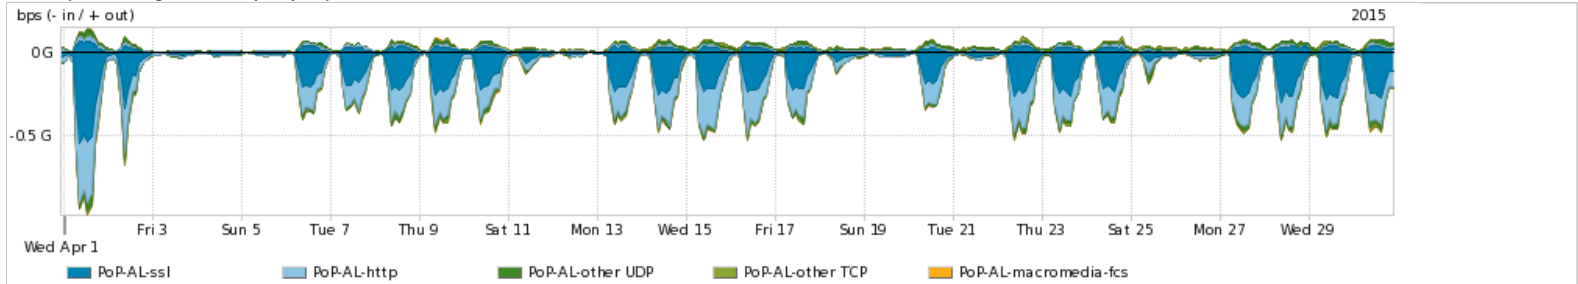

Distribuição do tráfego do PoP-AL por aplicação (análise em camada 3 e 4)

Average | Max | PCT95

PROFILE	APPLICATION	IN	OUT	TOTAL	
☒	PoP-AL	ssl	89.91 Mbps	11.84 Mbps	101.76 Mbps
☒	PoP-AL	http	68.70 Mbps	7.12 Mbps	75.83 Mbps
☒	PoP-AL	other UDP	7.98 Mbps	9.87 Mbps	17.85 Mbps
☒	PoP-AL	other TCP	4.38 Mbps	5.81 Mbps	10.19 Mbps
☒	PoP-AL	macromedia-fcs	782.73 Kbps	19.52 Kbps	802.25 Kbps