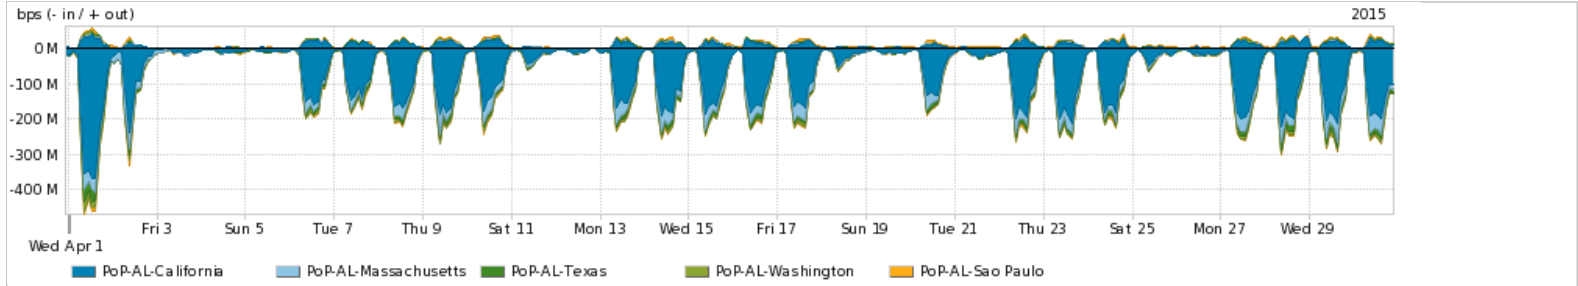

Distribuição do tráfego do PoP-AL por estado, província ou similar

Average | Max | PCT95

PROFILE	REGION	IN	OUT	TOTAL	
☒	PoP-AL	California	65.07 Mbps	7.65 Mbps	72.72 Mbps
☒	PoP-AL	Massachusetts	11.87 Mbps	549.02 Kbps	12.42 Mbps
☒	PoP-AL	Texas	4.82 Mbps	479.54 Kbps	5.30 Mbps
☒	PoP-AL	Washington	3.00 Mbps	1.07 Mbps	4.07 Mbps
☒	PoP-AL	Sao Paulo	1.54 Mbps	1.86 Mbps	3.40 Mbps
☐	PoP-AL	Virginia	2.14 Mbps	986.77 Kbps	3.13 Mbps
☐	PoP-AL	Colorado	2.50 Mbps	62.27 Kbps	2.56 Mbps
☐	PoP-AL	Arizona	2.28 Mbps	66.24 Kbps	2.35 Mbps
☐	PoP-AL	Delaware	2.16 Mbps	63.94 Kbps	2.22 Mbps
☐	PoP-AL	Alagoas	261.14 Kbps	1.66 Mbps	1.92 Mbps
☐	PoP-AL	Rio de Janeiro	738.18 Kbps	724.08 Kbps	1.46 Mbps
☐	PoP-AL	Florida	1.14 Mbps	102.18 Kbps	1.24 Mbps
☐	PoP-AL	North Carolina	981.92 Kbps	65.88 Kbps	1.05 Mbps
☐	PoP-AL	Distrito Federal	572.49 Kbps	320.22 Kbps	892.71 Kbps
☐	PoP-AL	Quebec	655.45 Kbps	47.22 Kbps	702.66 Kbps