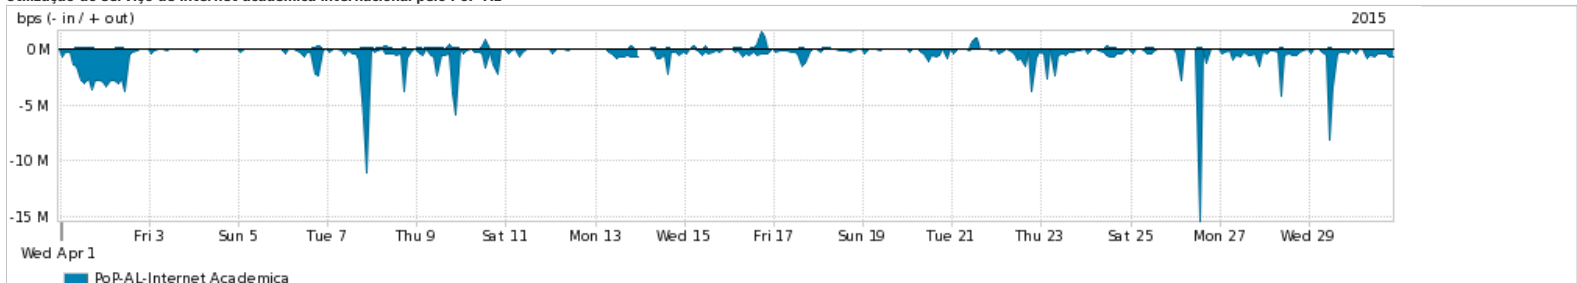

Utilização do serviço de Internet acadêmica internacional pelo PoP-AL

Average | Max | PCT95

PROFILE	PROFILE	IN	OUT	TOTAL	
☒	PoP-AL	Internet Acadêmica	567.94 Kbps	60.97 Kbps	628.91 Kbps