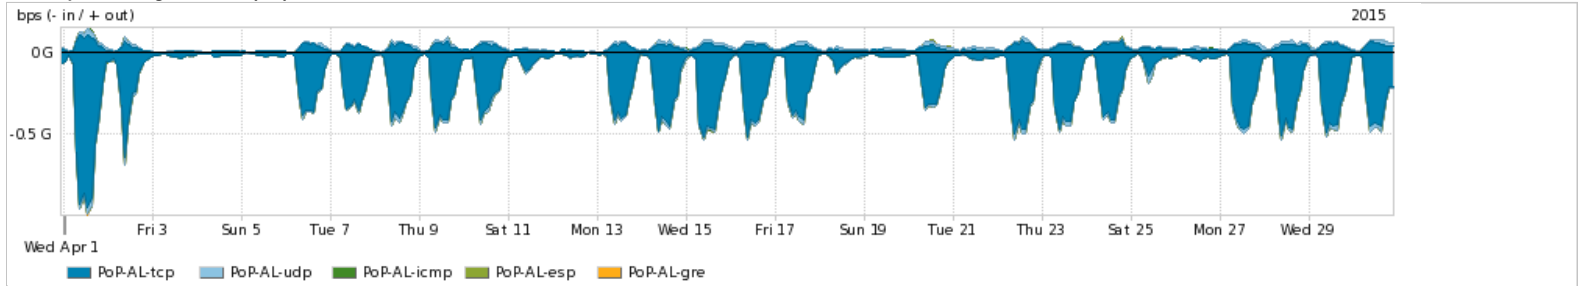

PROFILE	APPLICATION	IN	OUT	TOTAL	
☐	PoP-AL	smtp	114.90 Kbps	174.16 Kbps	289.06 Kbps
☐	PoP-AL	bittorrent	104.31 Kbps	176.38 Kbps	280.68 Kbps
☐	PoP-AL	dns	167.48 Kbps	89.48 Kbps	256.96 Kbps
☐	PoP-AL	ssh	102.53 Kbps	131.31 Kbps	233.84 Kbps
☐	PoP-AL	sip	97.42 Kbps	19.52 Kbps	116.93 Kbps

Distribuição do tráfego do PoP-AL por protocolo

Average | Max | PCT95

PROFILE	PROTOCOL	IN	OUT	TOTAL	
☒	PoP-AL	tcp	164.29 Mbps	25.34 Mbps	189.63 Mbps
☒	PoP-AL	udp	8.25 Mbps	9.99 Mbps	18.25 Mbps
☒	PoP-AL	icmp	69.81 Kbps	68.13 Kbps	137.94 Kbps
☒	PoP-AL	esp	20.50 Kbps	116.71 Kbps	137.21 Kbps
☒	PoP-AL	gre	26.21 Kbps	3.08 Kbps	29.29 Kbps
☐	PoP-AL	ipv6	2.28 Kbps	96.00 bps	2.38 Kbps
☐	PoP-AL	rsvp	0.00 bps	2.00 bps	2.00 bps

For assistance with this product, please contact support@arbornetworks.com.