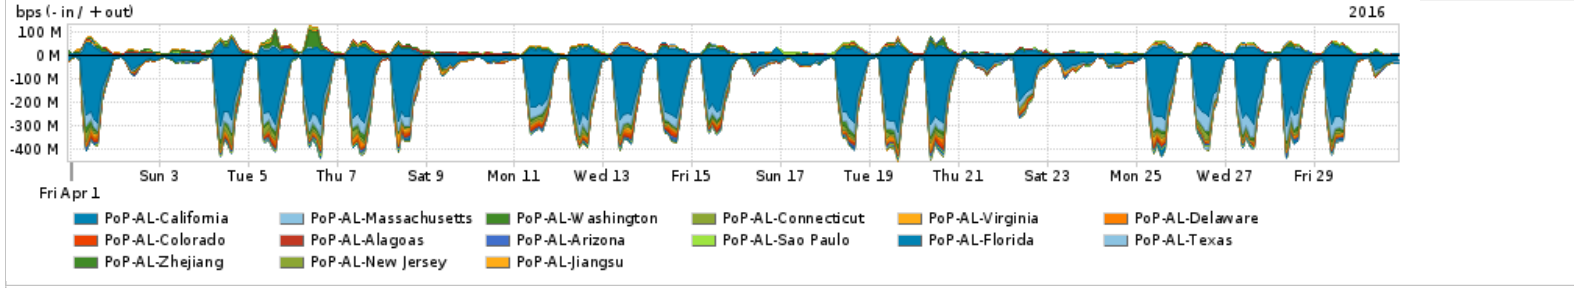

PROFILE	PROFILE	IN	OUT	TOTAL
☐	PoP-AC	PoP-CE	0.00 bps	0.00 bps

Distribuição do tráfego do PoP-AL por estado, província ou similar

Average | Max | PCT95

PROFILE	REGION	IN	OUT	TOTAL	
☐	PoP-AL	California	95.14 Mbps	12.55 Mbps	107.70 Mbps
☐	PoP-AL	Massachusetts	16.20 Mbps	767.15 Kbps	16.96 Mbps
☐	PoP-AL	Washington	4.46 Mbps	3.30 Mbps	7.76 Mbps
☐	PoP-AL	Connecticut	5.32 Mbps	98.94 Kbps	5.42 Mbps
☐	PoP-AL	Virginia	2.76 Mbps	1.42 Mbps	4.18 Mbps
☐	PoP-AL	Delaware	3.47 Mbps	241.67 Kbps	3.71 Mbps
☐	PoP-AL	Colorado	2.95 Mbps	3.86 Kbps	2.96 Mbps
☐	PoP-AL	Alagoas	396.67 Kbps	2.48 Mbps	2.88 Mbps
☐	PoP-AL	Arizona	2.73 Mbps	102.76 Kbps	2.83 Mbps
☐	PoP-AL	Sao Paulo	1.37 Mbps	1.16 Mbps	2.52 Mbps
☐	PoP-AL	Florida	1.92 Mbps	202.87 Kbps	2.13 Mbps
☐	PoP-AL	Texas	1.54 Mbps	240.71 Kbps	1.78 Mbps
☐	PoP-AL	Zhejiang	32.35 Kbps	1.38 Mbps	1.42 Mbps
☐	PoP-AL	New Jersey	752.57 Kbps	145.11 Kbps	897.68 Kbps
☐	PoP-AL	Jiangsu	21.13 Kbps	859.03 Kbps	880.16 Kbps