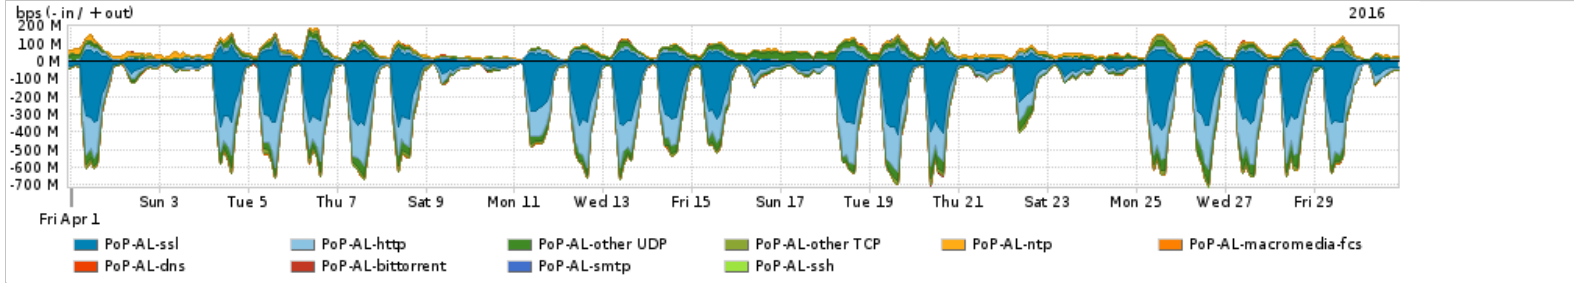

Distribuição do tráfego do PoP-AL por aplicação (análise em camada 3 e 4)

Average | Max | PCT95

PROFILE	APPLICATION	IN	OUT	TOTAL	
☐	PoP-AL	ssl	122.82 Mbps	20.04 Mbps	142.86 Mbps
☐	PoP-AL	http	65.99 Mbps	8.36 Mbps	74.35 Mbps