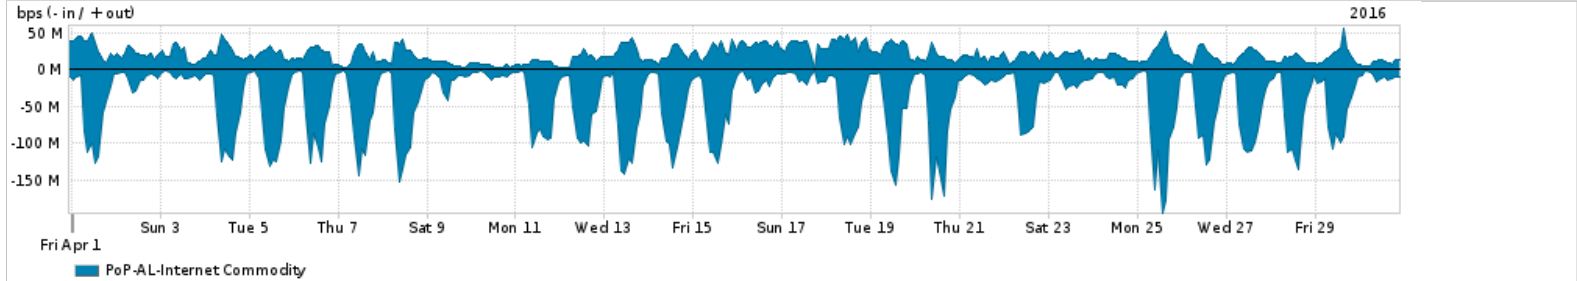

Os gráficos apresentados neste relatório de tráfego estão em formato stack, o que significa que seu valor é uma composição da soma dos componentes listados nas legendas localizadas logo abaixo dos gráficos. Os gráficos estão em "bps x tempo" e possuem dois eixos verticais, Out (positivo) e In (negativo).
 A primeira coluna da tabela define o ponto de referência para entendimento dos valores de In e Out.
 A contabilização do tráfego é sob o ponto de vista do AS da RNP, AS1916.

- Legenda:
- PoP - Ponto de presença da RNP
 - Parceiros - Provedores comerciais que a RNP mantém acordos de troca de tráfego
 - Internet Acadêmica - Acesso às redes acadêmicas internacionais, serviço atualmente provido pela RedClara
 - Internet commodity - Acesso pago à Internet global que é oferecido pela RNP aos seus clientes
 - ASN - Número do sistema autônomo
 - Profile - Objeto gerenciável definido arbitrariamente no Peakflow através de diversos parâmetros (ex: bloco cidr, peer-as, as-path, bgp community, interface, etc)

Utilização do serviço de Internet Commodity pelo PoP-AL

Average | Max | PCT95

PROFILE	PROFILE	IN	OUT	TOTAL	
<input type="checkbox"/>	PoP-AL	Internet Commodity	42.80 Mbps	20.52 Mbps	63.32 Mbps

Utilização das trocas de tráfego comerciais no Brasil pelo PoP-AL