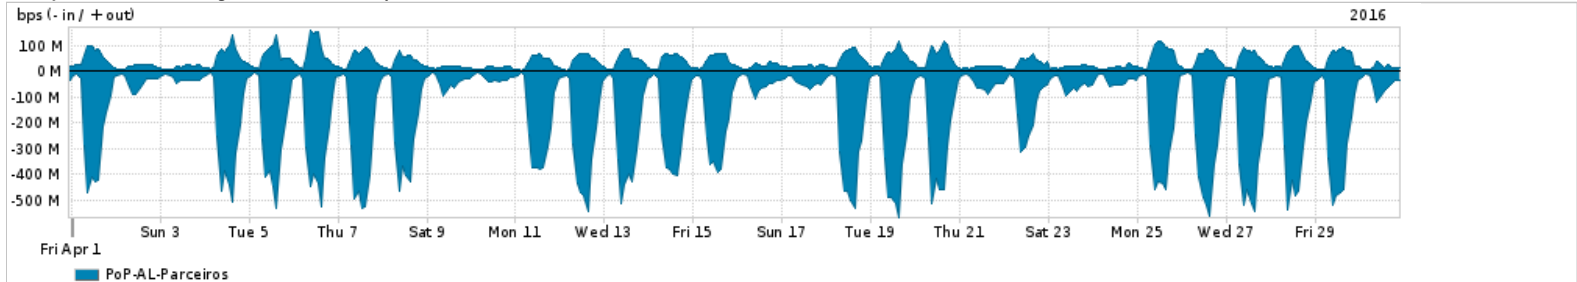

Os gráficos apresentados neste relatório de tráfego estão em formato stack, o que significa que seu valor é uma composição da soma dos componentes listados nas legendas localizadas logo abaixo dos gráficos. Os gráficos estão em "bps x tempo" e possuem dois eixos verticais, Out (positivo) e In (negativo).
 A primeira coluna da tabela define o ponto de referência para entendimento dos valores de In e Out.
 A contabilização do tráfego é sob o ponto de vista do AS da RNP, AS1916.

- Legenda:
- PoP - Ponto de presença da RNP
 - Parceiros - Provedores comerciais que a RNP mantém acordos de troca de tráfego
 - Internet Acadêmica - Acesso às redes acadêmicas internacionais, serviço atualmente provido pela RedClara
 - Internet commodity - Acesso pago à Internet global que é oferecido pela RNP aos seus clientes
 - ASN - Número do sistema autônomo
 - Profile - Objeto gerenciável definido arbitrariamente no Peakflow através de diversos parâmetros (ex: bloco cidr, peer-as, as-path, bgp community, interface, etc)

Utilização do serviço de Internet Commodity pelo PoP-AL

Average | Max | PCT95

PROFILE	PROFILE	IN	OUT	TOTAL	
<input type="checkbox"/>	PoP-AL	Internet Commodity	42.80 Mbps	20.52 Mbps	63.32 Mbps

Utilização das trocas de tráfego comerciais no Brasil pelo PoP-AL