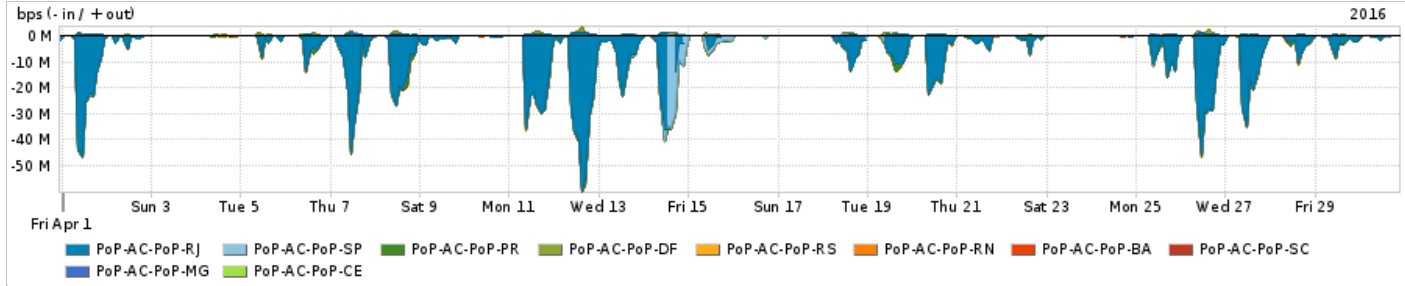

PROFILE	PROFILE	IN	OUT	TOTAL	
<input type="checkbox"/>	PoP-AL	Internet Acadêmica	1.37 Mbps	166.41 Kbps	1.54 Mbps

Redes (AS's de origem) mais acessadas pelo PoP-AL

Average | Max | PCT95

PROFILE	AS NAME	ASN	IN	OUT	TOTAL	
<input type="checkbox"/>	PoP-AL	GOOGLE	15169	84.24 Mbps	9.87 Mbps	94.11 Mbps
<input type="checkbox"/>	PoP-AL	FACEBOOK	32934	13.65 Mbps	1.76 Mbps	15.41 Mbps
<input type="checkbox"/>	PoP-AL	AKAMAI-ASN1	20940	14.07 Mbps	597.37 Kbps	14.67 Mbps
<input type="checkbox"/>	PoP-AL	TASCOM	52871	10.76 Mbps	339.50 Kbps	11.10 Mbps
<input type="checkbox"/>	PoP-AL	MICROSOFTEU	8068	6.78 Mbps	2.58 Mbps	9.37 Mbps
<input type="checkbox"/>	PoP-AL	AMAZON-02	16509	4.96 Mbps	1.34 Mbps	6.30 Mbps
<input type="checkbox"/>	PoP-AL	NET	28573	1.28 Mbps	4.43 Mbps	5.71 Mbps
<input type="checkbox"/>	PoP-AL	ASSOCIAO-NACIONAL-PARA-INCLUSO-DIGITAL-ANIDBR	28135	4.87 Mbps	1.54 Kbps	4.87 Mbps
<input type="checkbox"/>	PoP-AL	GCEPSABR	28604	4.25 Mbps	289.01 Kbps	4.54 Mbps
<input type="checkbox"/>	PoP-AL	Microsoft-MSN-AS	8075	2.11 Mbps	2.17 Mbps	4.29 Mbps

Interesse de tráfego do PoP-AL com os outros PoPs da RNP

Average | Max | PCT95

PROFILE	PROFILE	IN	OUT	TOTAL	
<input type="checkbox"/>	PoP-AC	PoP-RJ	5.17 Mbps	125.78 Kbps	5.29 Mbps
<input type="checkbox"/>	PoP-AC	PoP-SP	419.48 Kbps	18.87 Kbps	438.34 Kbps
<input type="checkbox"/>	PoP-AC	PoP-PR	202.01 Kbps	6.00 bps	202.02 Kbps
<input type="checkbox"/>	PoP-AC	PoP-DF	0.00 bps	89.32 Kbps	89.32 Kbps
<input type="checkbox"/>	PoP-AC	PoP-RS	28.82 Kbps	0.00 bps	28.82 Kbps
<input type="checkbox"/>	PoP-AC	PoP-RN	16.01 Kbps	0.00 bps	16.01 Kbps
<input type="checkbox"/>	PoP-AC	PoP-BA	9.51 Kbps	0.00 bps	9.51 Kbps
<input type="checkbox"/>	PoP-AC	PoP-SC	469.00 bps	103.00 bps	572.00 bps
<input type="checkbox"/>	PoP-AC	PoP-MG	12.00 bps	0.00 bps	12.00 bps