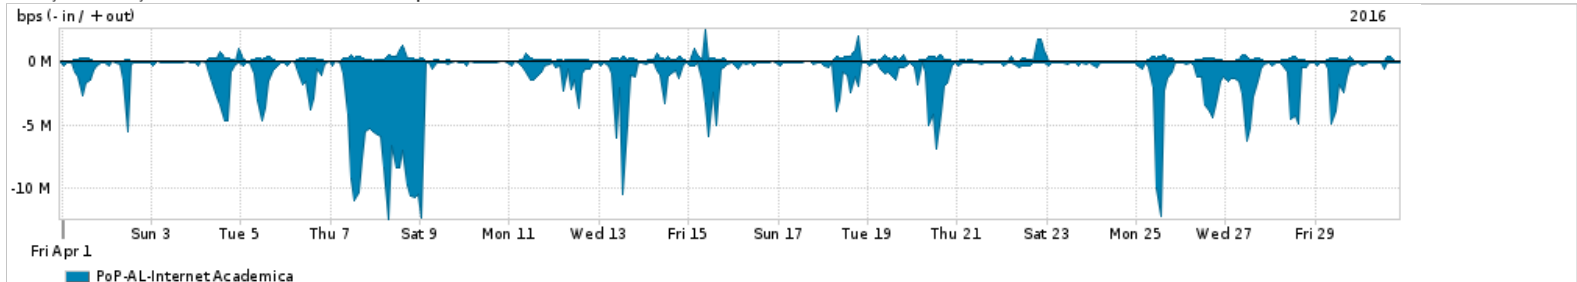

Utilização do serviço de Internet acadêmica internacional pelo PoP-AL

Average | Max | PCT95

PROFILE	PROFILE	IN	OUT	TOTAL	
☐	PoP-AL	Internet Acadêmica	1.37 Mbps	166.41 Kbps	1.54 Mbps