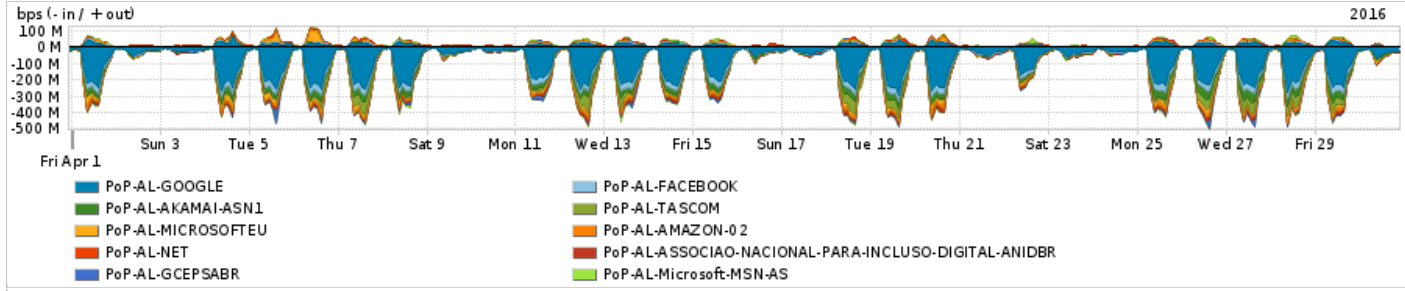

Os gráficos apresentados neste relatório de tráfego estão em formato stack, o que significa que seu valor é uma composição da soma dos componentes listados nas legendas localizadas logo abaixo dos gráficos. Os gráficos estão em "bps x tempo" e possuem dois eixos verticais, Out (positivo) e In (negativo).
 A primeira coluna da tabela define o ponto de referência para entendimento dos valores de In e Out.
 A contabilização do tráfego é sob o ponto de vista do AS da RNP, AS1916.

Average | Max | PCT95

PROFILE	PROFILE	IN	OUT	TOTAL	
<input type="checkbox"/>	PoP-AL	Parceiros	167.96 Mbps	36.72 Mbps	204.69 Mbps

Utilização do serviço de Internet acadêmica internacional pelo PoP-AL

Average | Max | PCT95

PROFILE	PROFILE	IN	OUT	TOTAL	
<input type="checkbox"/>	PoP-AL	Internet Acadêmica	1.37 Mbps	166.41 Kbps	1.54 Mbps

Redes (AS's de origem) mais acessadas pelo PoP-AL

Average | Max | PCT95

PROFILE	AS NAME	ASN	IN	OUT	TOTAL	
<input type="checkbox"/>	PoP-AL	GOOGLE	15169	84.24 Mbps	9.87 Mbps	94.11 Mbps
<input type="checkbox"/>	PoP-AL	FACEBOOK	32934	13.65 Mbps	1.76 Mbps	15.41 Mbps
<input type="checkbox"/>	PoP-AL	AKAMAI-ASN1	20940	14.07 Mbps	597.37 Kbps	14.67 Mbps
<input type="checkbox"/>	PoP-AL	TASCOM	52871	10.76 Mbps	339.50 Kbps	11.10 Mbps
<input type="checkbox"/>	PoP-AL	MICROSOFTEU	8068	6.78 Mbps	2.58 Mbps	9.37 Mbps
<input type="checkbox"/>	PoP-AL	AMAZON-02	16509	4.96 Mbps	1.34 Mbps	6.30 Mbps
<input type="checkbox"/>	PoP-AL	NET	28573	1.28 Mbps	4.43 Mbps	5.71 Mbps
<input type="checkbox"/>	PoP-AL	ASSOCIAO-NACIONAL-PARA-INCLUSO-DIGITAL-ANIDBR	28135	4.87 Mbps	1.54 Kbps	4.87 Mbps
<input type="checkbox"/>	PoP-AL	GCEPSABR	28604	4.25 Mbps	289.01 Kbps	4.54 Mbps
<input type="checkbox"/>	PoP-AL	Microsoft-MSN-AS	8075	2.11 Mbps	2.17 Mbps	4.29 Mbps