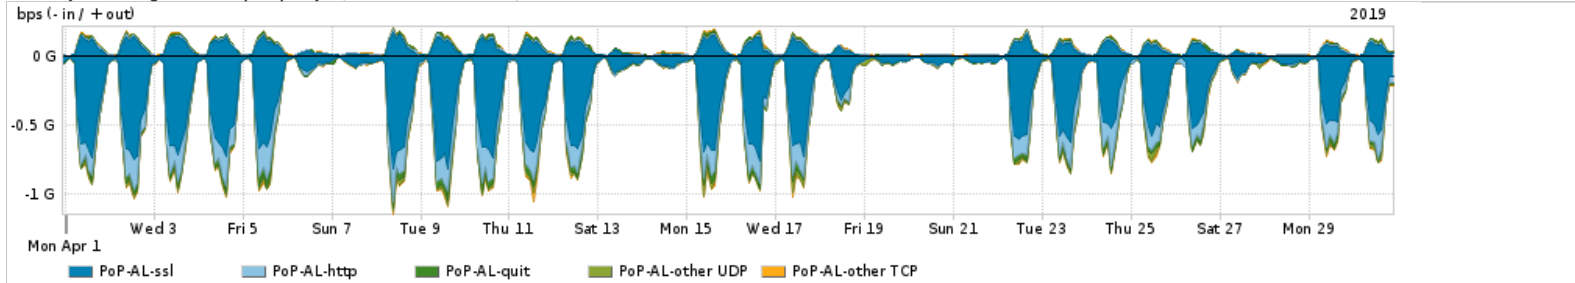

Distribuição do tráfego do PoP-AL por aplicação (análise em camada 3 e 4)

Average | Max | PCT95

	PROFILE	APPLICATION	IN	OUT	TOTAL
☒	PoP-AL	ssl	230.40 Mbps	39.71 Mbps	270.11 Mbps
☒	PoP-AL	http	58.03 Mbps	6.25 Mbps	64.27 Mbps
☒	PoP-AL	quit	14.69 Mbps	4.66 Mbps	19.36 Mbps
☒	PoP-AL	other UDP	7.53 Mbps	1.91 Mbps	9.44 Mbps