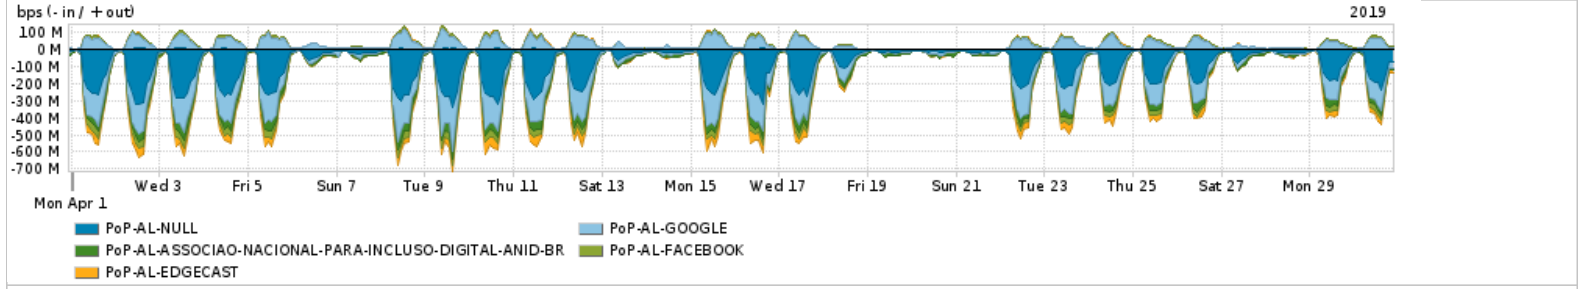

Os gráficos apresentados neste relatório de tráfego estão em formato stack, o que significa que seu valor é uma composição da soma dos componentes listados nas legendas localizadas logo abaixo dos gráficos. Os gráficos estão em "bps x tempo" e possuem dois eixos verticais, Out (positivo) e In (negativo). A primeira coluna da tabela define o ponto de referência para entendimento dos valores de In e Out. A contabilização do tráfego é sob o ponto de vista do AS da RNP, AS1916.

Utilização do serviço de Internet Commodity pelo PoP-AL

Average | Max | PCT95

PROFILE	PROFILE	IN	OUT	TOTAL
<input checked="" type="checkbox"/> PoP-AL	Internet_Commodity	36.77 Mbps	5.63 Mbps	42.40 Mbps

Utilização das trocas de tráfego comerciais no Brasil pelo PoP-AL

Average | Max | PCT95

PROFILE	PROFILE	IN	OUT	TOTAL
<input checked="" type="checkbox"/> PoP-AL	Parceiros	186.30 Mbps	52.01 Mbps	238.31 Mbps

Utilização do serviço de Internet acadêmica internacional pelo PoP-AL

Average | Max | PCT95

PROFILE	PROFILE	IN	OUT	TOTAL
<input checked="" type="checkbox"/> PoP-AL	Internet_Academica	4.03 Mbps	66.96 Kbps	4.10 Mbps

Redes (AS's de origem) mais acessadas pelo PoP-AL

Average | Max | PCT95