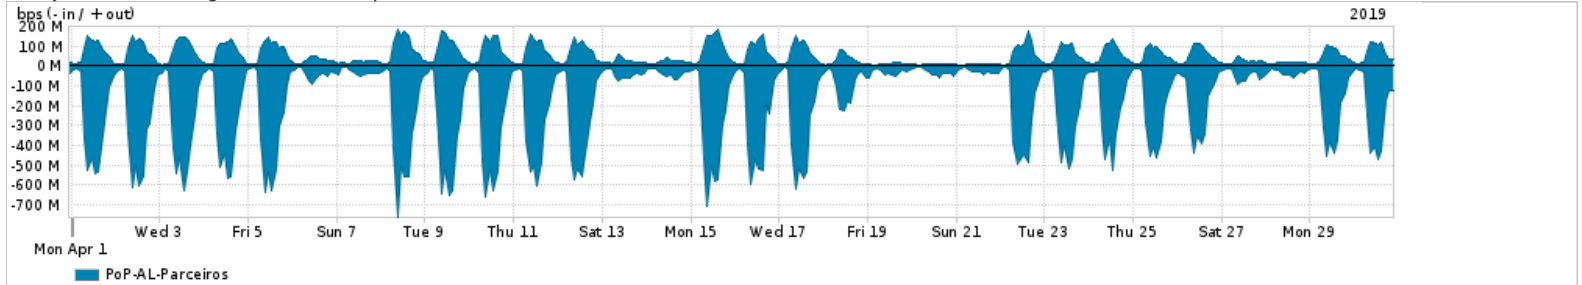

Os gráficos apresentados neste relatório de tráfego estão em formato stack, o que significa que seu valor é uma composição da soma dos componentes listados nas legendas localizadas logo abaixo dos gráficos. Os gráficos estão em "bps x tempo" e possuem dois eixos verticais, Out (positivo) e In (negativo). A primeira coluna da tabela define o ponto de referência para entendimento dos valores de In e Out. A contabilização do tráfego é sob o ponto de vista do AS da RNP, AS1916.

- Legenda:
- PoP - Ponto de presença da RNP
  - Parceiros - Provedores comerciais que a RNP mantém acordos de troca de tráfego
  - Internet Acadêmica - Acesso às redes acadêmicas internacionais, serviço atualmente provido pela RedClara
  - Internet commodity - Acesso pago à Internet global que é oferecido pela RNP aos seus clientes
  - ASN - Número do sistema autônomo
  - Profile - Objeto gerenciável definido arbitrariamente no Peakflow através de diversos parâmetros (ex: bloco cidr, peer-as, as-path, bgp community, interface, etc)

Utilização do serviço de Internet Commodity pelo PoP-AL

Average | Max | PCT95

PROFILE	PROFILE	IN	OUT	TOTAL
<input checked="" type="checkbox"/> PoP-AL	Internet_Commodity	36.77 Mbps	5.63 Mbps	42.40 Mbps

Utilização das trocas de tráfego comerciais no Brasil pelo PoP-AL