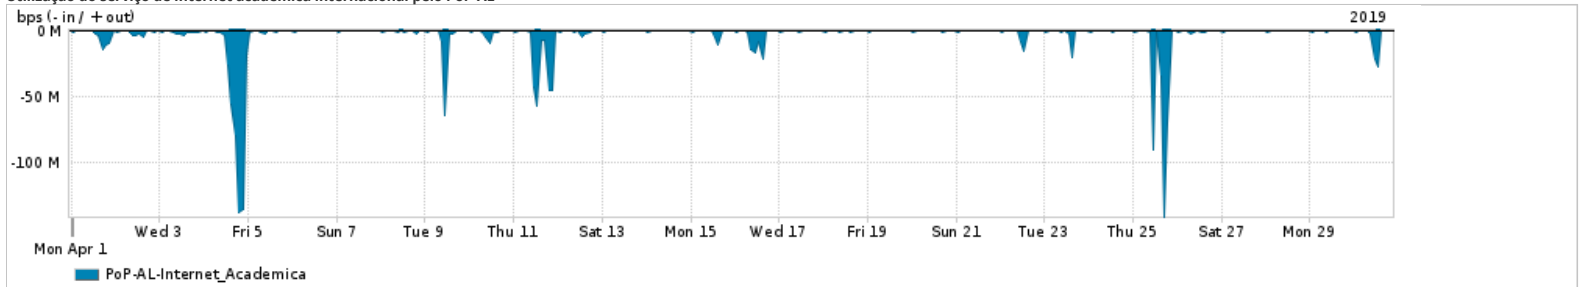

Utilização do serviço de Internet acadêmica internacional pelo PoP-AL

Average | Max | PCT95

PROFILE	PROFILE	IN	OUT	TOTAL
☒ PoP-AL	Internet_Academica	4.03 Mbps	66.96 Kbps	4.10 Mbps