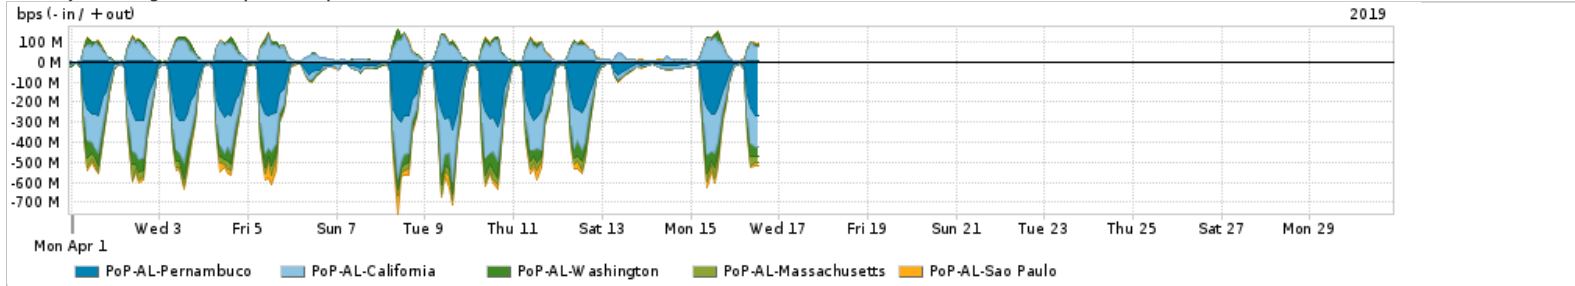

Distribuição do tráfego do PoP-AL por estado, província ou similar

Average | Max | PCT95

	PROFILE	REGION	IN	OUT	TOTAL
☒	PoP-AL	Pernambuco	56.41 Mbps	1.60 Mbps	58.01 Mbps
☒	PoP-AL	California	37.64 Mbps	19.87 Mbps	57.51 Mbps
☒	PoP-AL	Washington	12.13 Mbps	2.47 Mbps	14.60 Mbps
☒	PoP-AL	Massachusetts	6.84 Mbps	292.56 Kbps	7.13 Mbps
☒	PoP-AL	Sao Paulo	4.57 Mbps	746.12 Kbps	5.32 Mbps
☐	PoP-AL	Virginia	3.50 Mbps	892.97 Kbps	4.39 Mbps
☐	PoP-AL	Alagoas	1.94 Mbps	2.25 Mbps	4.19 Mbps
☐	PoP-AL	Rio de Janeiro	2.43 Mbps	210.62 Kbps	2.64 Mbps
☐	PoP-AL	Florida	1.05 Mbps	49.08 Kbps	1.10 Mbps
☐	PoP-AL	Arizona	919.68 Kbps	22.53 Kbps	942.21 Kbps
☐	PoP-AL	London, City of	897.73 Kbps	13.82 Kbps	911.54 Kbps
☐	PoP-AL	Quebec	837.53 Kbps	33.27 Kbps	870.79 Kbps
☐	PoP-AL	Delaware	734.84 Kbps	98.17 Kbps	833.01 Kbps
☐	PoP-AL	Texas	692.36 Kbps	73.13 Kbps	765.50 Kbps
☐	PoP-AL	Oregon	254.04 Kbps	429.19 Kbps	683.23 Kbps