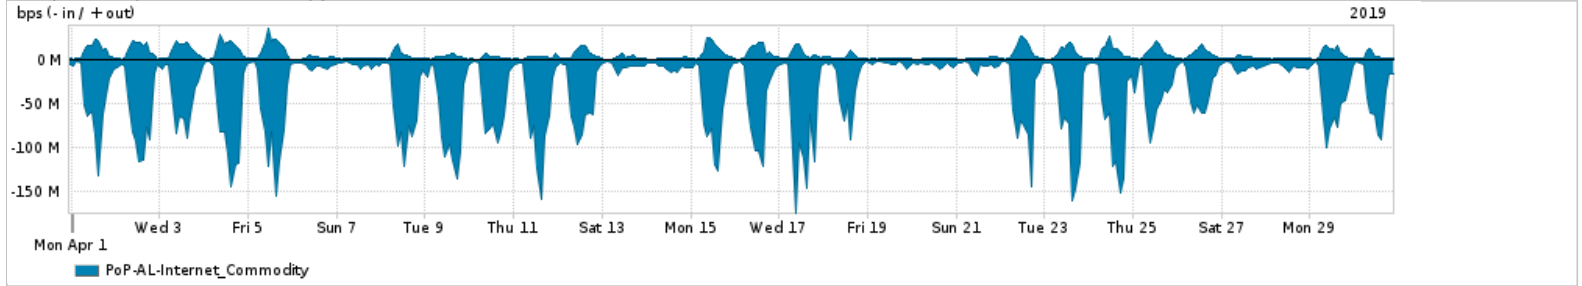

Os gráficos apresentados neste relatório de tráfego estão em formato stack, o que significa que seu valor é uma composição da soma dos componentes listados nas legendas localizadas logo abaixo dos gráficos. Os gráficos estão em "bps x tempo" e possuem dois eixos verticais, Out (positivo) e In (negativo). A primeira coluna da tabela define o ponto de referência para entendimento dos valores de In e Out. A contabilização do tráfego é sob o ponto de vista do AS da RNP, AS1916.

1. Legenda:
2. PoP - Ponto de presença da RNP
   - Parceiros - Provedores comerciais que a RNP mantém acordos de troca de tráfego
   - Internet Acadêmica - Acesso às redes acadêmicas internacionais, serviço atualmente provido pela RedClara
   - Internet commodity - Acesso pago à Internet global que é oferecido pela RNP aos seus clientes
   - ASN - Número do sistema autônomo
   - Profile - Objeto gerenciável definido arbitrariamente no Peakflow através de diversos parâmetros (ex: bloco cidr, peer-as, as-path, bgp community, interface, etc)

Utilização do serviço de Internet Commodity pelo PoP-AL

Average | Max | PCT95

PROFILE	PROFILE	IN	OUT	TOTAL
☒ PoP-AL	Internet_Commodity	36.77 Mbps	5.63 Mbps	42.40 Mbps