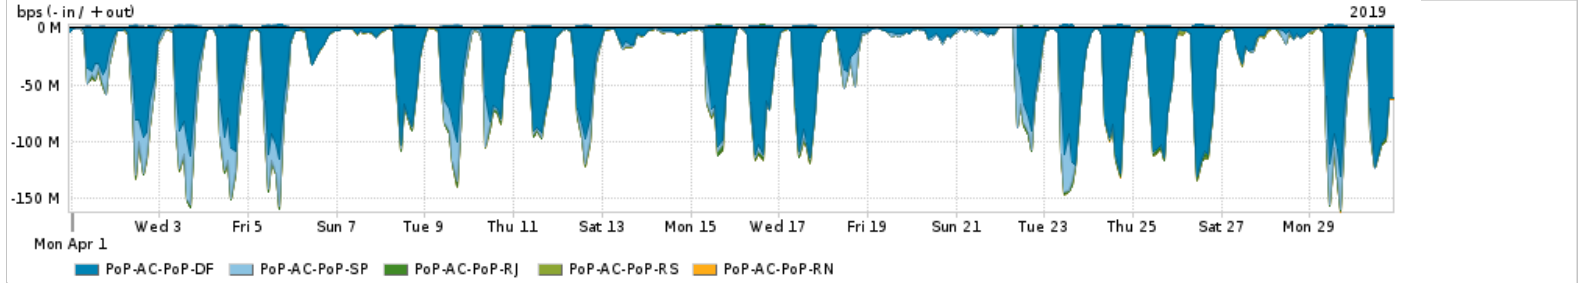

Interesse de tráfego do PoP-AL com os outros PoPs da RNP

Average | Max | PCT95

PROFILE	PROFILE	IN	OUT	TOTAL
☒ PoP-AC	PoP-DF	32.23 Mbps	607.03 Kbps	32.84 Mbps
☒ PoP-AC	PoP-SP	5.46 Mbps	92.47 Kbps	5.55 Mbps
☒ PoP-AC	PoP-RJ	517.23 Kbps	7.65 Kbps	524.87 Kbps
☒ PoP-AC	PoP-RS	478.21 Kbps	10.00 bps	478.22 Kbps
☒ PoP-AC	PoP-RN	12.42 Kbps	0.00 bps	12.42 Kbps
☐ PoP-AC	PoP-PR	5.17 Kbps	0.00 bps	5.17 Kbps
☐ PoP-AC	PoP-SC	649.00 bps	0.00 bps	649.00 bps
☐ PoP-AC	PoP-RR	0.00 bps	0.00 bps	0.00 bps