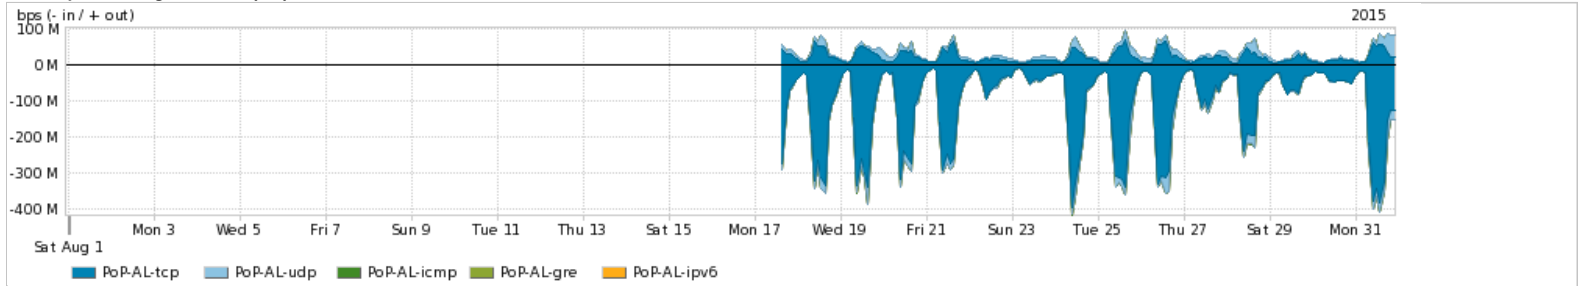

PROFILE	APPLICATION	IN	OUT	TOTAL	
☐	PoP-AL	ssh	61.83 Kbps	294.26 Kbps	356.09 Kbps
☐	PoP-AL	dns	104.37 Kbps	49.02 Kbps	153.39 Kbps
☐	PoP-AL	bittorrent	36.95 Kbps	94.85 Kbps	131.80 Kbps
☐	PoP-AL	smtp	23.33 Kbps	30.62 Kbps	53.95 Kbps
☐	PoP-AL	xmpp	25.08 Kbps	11.88 Kbps	36.97 Kbps

Distribuição do tráfego do PoP-AL por protocolo

Average | Max | PCT95

PROFILE	PROTOCOL	IN	OUT	TOTAL	
☒	PoP-AL	tcp	50.14 Mbps	9.76 Mbps	59.89 Mbps
☒	PoP-AL	udp	3.97 Mbps	4.72 Mbps	8.69 Mbps
☒	PoP-AL	icmp	10.09 Kbps	6.62 Kbps	16.70 Kbps
☒	PoP-AL	gre	4.00 bps	33.00 bps	37.00 bps
☒	PoP-AL	ipv6	0.00 bps	3.00 bps	3.00 bps
☐	PoP-AL	ip	0.00 bps	0.00 bps	0.00 bps
☐	PoP-AL	ipv6-icmp	0.00 bps	0.00 bps	0.00 bps

For assistance with this product, please contact support@arbornetworks.com.