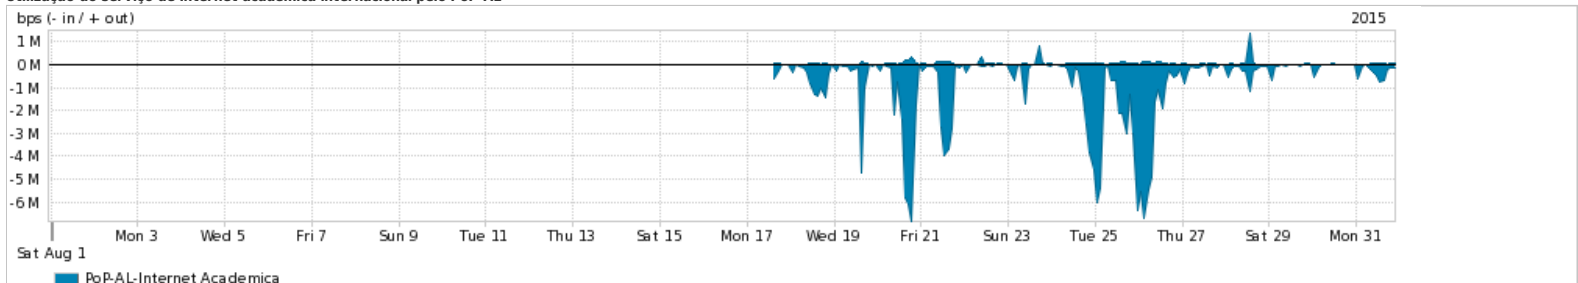

Utilização do serviço de Internet acadêmica internacional pelo PoP-AL

Average | Max | PCT95

PROFILE	PROFILE	IN	OUT	TOTAL	
☒	PoP-AL	Internet Acadêmica	391.07 Kbps	22.84 Kbps	413.91 Kbps