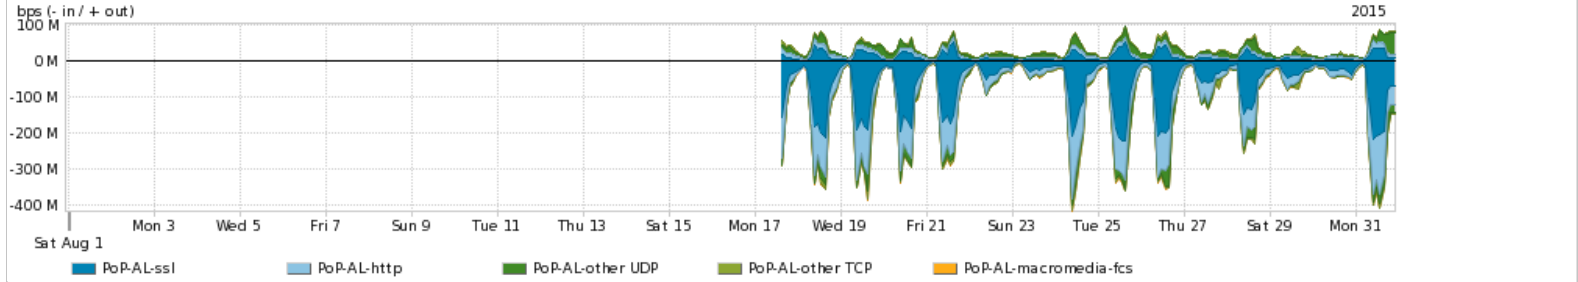

Distribuição do tráfego do PoP-AL por aplicação (análise em camada 3 e 4)

Average | Max | PCT95

PROFILE	APPLICATION	IN	OUT	TOTAL	
☒	PoP-AL	ssl	29.86 Mbps	4.23 Mbps	34.09 Mbps
☒	PoP-AL	http	17.63 Mbps	3.58 Mbps	21.21 Mbps
☒	PoP-AL	other UDP	3.86 Mbps	4.66 Mbps	8.52 Mbps
☒	PoP-AL	other TCP	2.06 Mbps	1.48 Mbps	3.54 Mbps
☒	PoP-AL	macromedia-fcs	363.84 Kbps	6.97 Kbps	370.81 Kbps