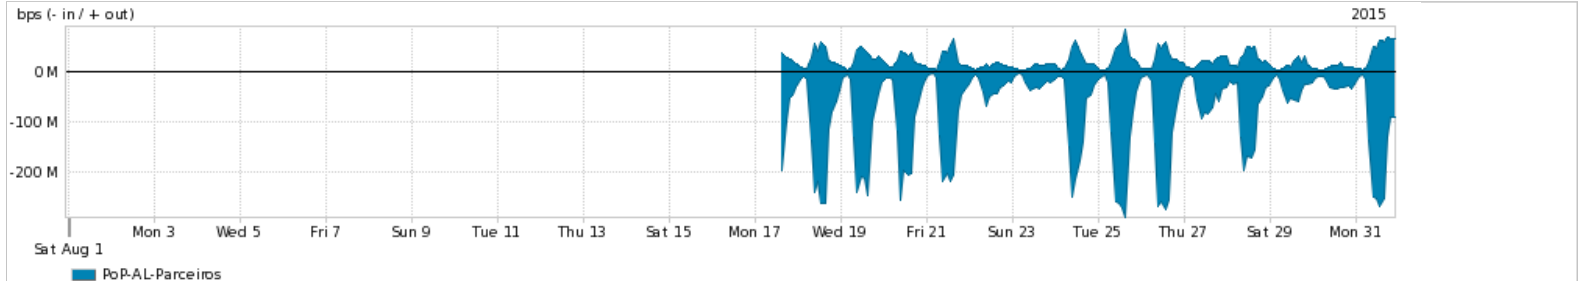

Os gráficos apresentados neste relatório de tráfego estão em formato stack, o que significa que seu valor é uma composição da soma dos componentes listados nas legendas localizadas logo abaixo dos gráficos. Os gráficos estão em "bps x tempo" e possuem dois eixos verticais, Out (positivo) e In (negativo).  
 A primeira coluna da tabela define o ponto de referência para entendimento dos valores de In e Out.  
 A contabilização do tráfego é sob o ponto de vista do AS da RNP, AS1916.

- Legenda:
- PoP - Ponto de presença da RNP
  - Parceiros - Provedores comerciais que a RNP mantém acordos de troca de tráfego
  - Internet Acadêmica - Acesso às redes acadêmicas internacionais, serviço atualmente provido pela RedClara
  - Internet commodity - Acesso pago à Internet global que é oferecido pela RNP aos seus clientes
  - ASN - Número do sistema autônomo
  - Profile - Objeto gerenciável definido arbitrariamente no Peakflow através de diversos parâmetros (ex: bloco cidr, peer-as, as-path, bgp community, interface, etc)

Utilização do serviço de Internet Commodity pelo PoP-AL

Average | Max | PCT95

PROFILE	PROFILE	IN	OUT	TOTAL	
<input checked="" type="checkbox"/>	PoP-AL	Internet Commodity	12.31 Mbps	4.16 Mbps	16.47 Mbps

Utilização das trocas de tráfego comerciais no Brasil pelo PoP-AL