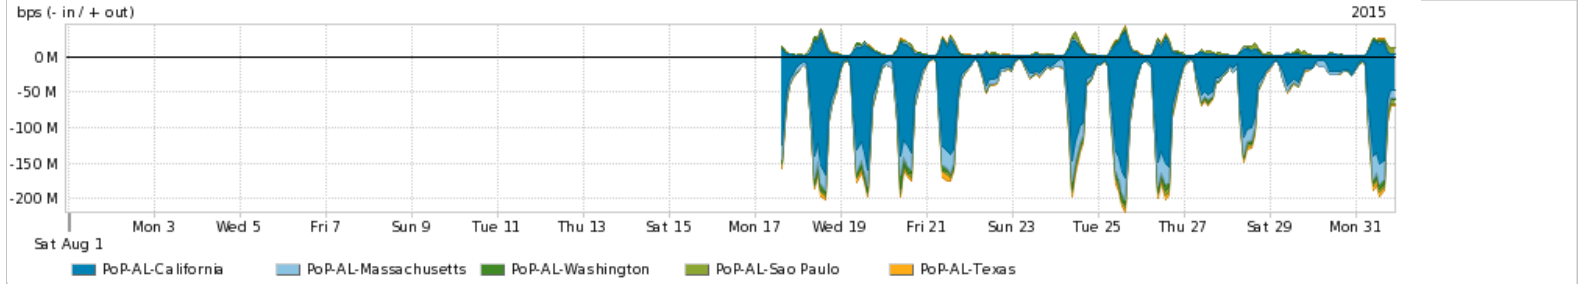

Distribuição do tráfego do PoP-AL por estado, província ou similar

Average | Max | PCT95

PROFILE	REGION	IN	OUT	TOTAL	
☒	PoP-AL	California	22.26 Mbps	2.89 Mbps	25.15 Mbps
☒	PoP-AL	Massachusetts	4.48 Mbps	170.26 Kbps	4.65 Mbps
☒	PoP-AL	Washington	1.03 Mbps	261.92 Kbps	1.29 Mbps
☒	PoP-AL	Sao Paulo	567.72 Kbps	687.15 Kbps	1.25 Mbps
☒	PoP-AL	Texas	998.67 Kbps	170.52 Kbps	1.17 Mbps
☐	PoP-AL	Virginia	802.71 Kbps	288.36 Kbps	1.09 Mbps
☐	PoP-AL	Arizona	927.06 Kbps	34.19 Kbps	961.25 Kbps
☐	PoP-AL	Alagoas	60.48 Kbps	828.86 Kbps	889.33 Kbps
☐	PoP-AL	Ceara	578.04 Kbps	28.77 Kbps	606.81 Kbps
☐	PoP-AL	Florida	457.95 Kbps	52.65 Kbps	510.59 Kbps
☐	PoP-AL	Delaware	423.95 Kbps	15.67 Kbps	439.62 Kbps
☐	PoP-AL	Rio de Janeiro	155.82 Kbps	179.01 Kbps	334.83 Kbps
☐	PoP-AL	Bahia	226.82 Kbps	106.72 Kbps	333.54 Kbps
☐	PoP-AL	District of Columbia	303.64 Kbps	5.51 Kbps	309.15 Kbps
☐	PoP-AL	Minas Gerais	102.87 Kbps	171.70 Kbps	274.57 Kbps