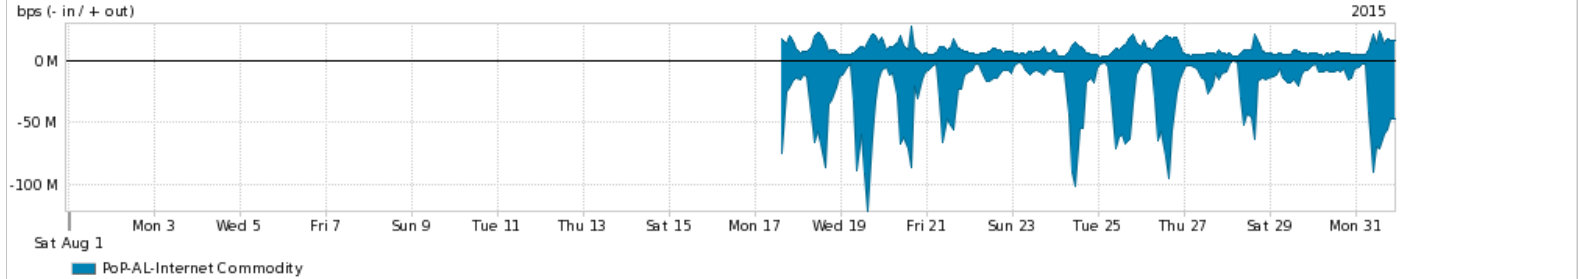

Os gráficos apresentados neste relatório de tráfego estão em formato stack, o que significa que seu valor é uma composição da soma dos componentes listados nas legendas localizadas logo abaixo dos gráficos. Os gráficos estão em "bps x tempo" e possuem dois eixos verticais, Out (positivo) e In (negativo).  
 A primeira coluna da tabela define o ponto de referência para entendimento dos valores de In e Out.  
 A contabilização do tráfego é sob o ponto de vista do AS da RNP, AS1916.

- Legenda:
- PoP - Ponto de presença da RNP
  - Parceiros - Provedores comerciais que a RNP mantém acordos de troca de tráfego
  - Internet Acadêmica - Acesso às redes acadêmicas internacionais, serviço atualmente provido pela RedClara
  - Internet commodity - Acesso pago à Internet global que é oferecido pela RNP aos seus clientes
  - ASN - Número do sistema autônomo
  - Profile - Objeto gerenciável definido arbitrariamente no Peakflow através de diversos parâmetros (ex: bloco cidr, peer-as, as-path, bgp community, interface, etc)

Utilização do serviço de Internet Commodity pelo PoP-AL

Average | Max | PCT95

PROFILE	PROFILE	IN	OUT	TOTAL	
<input checked="" type="checkbox"/>	PoP-AL	Internet Commodity	12.31 Mbps	4.16 Mbps	16.47 Mbps

Utilização das trocas de tráfego comerciais no Brasil pelo PoP-AL