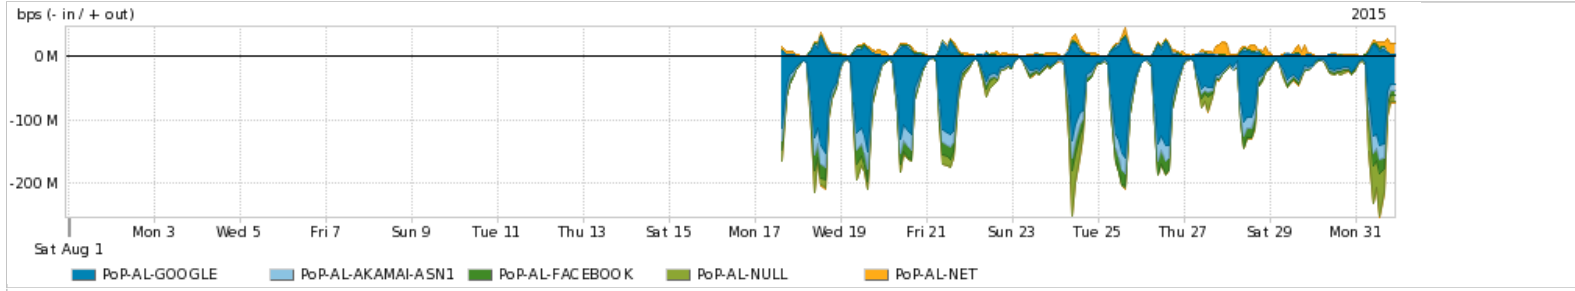

Os gráficos apresentados neste relatório de tráfego estão em formato stack, o que significa que seu valor é uma composição da soma dos componentes listados nas legendas localizadas logo abaixo dos gráficos. Os gráficos estão em "bps x tempo" e possuem dois eixos verticais, Out (positivo) e In (negativo).  
 A primeira coluna da tabela define o ponto de referência para entendimento dos valores de In e Out.  
 A contabilização do tráfego é sob o ponto de vista do AS da RNP, AS1916.

Average | Max | PCT95

PROFILE	PROFILE	IN	OUT	TOTAL	
<input checked="" type="checkbox"/>	PoP-AL	Parceiros	37.89 Mbps	10.24 Mbps	48.13 Mbps

Utilização do serviço de Internet acadêmica internacional pelo PoP-AL

Average | Max | PCT95

PROFILE	PROFILE	IN	OUT	TOTAL	
<input checked="" type="checkbox"/>	PoP-AL	Internet Acadêmica	391.07 Kbps	22.84 Kbps	413.91 Kbps

Redes (AS's de origem) mais acessadas pelo PoP-AL

Average | Max | PCT95