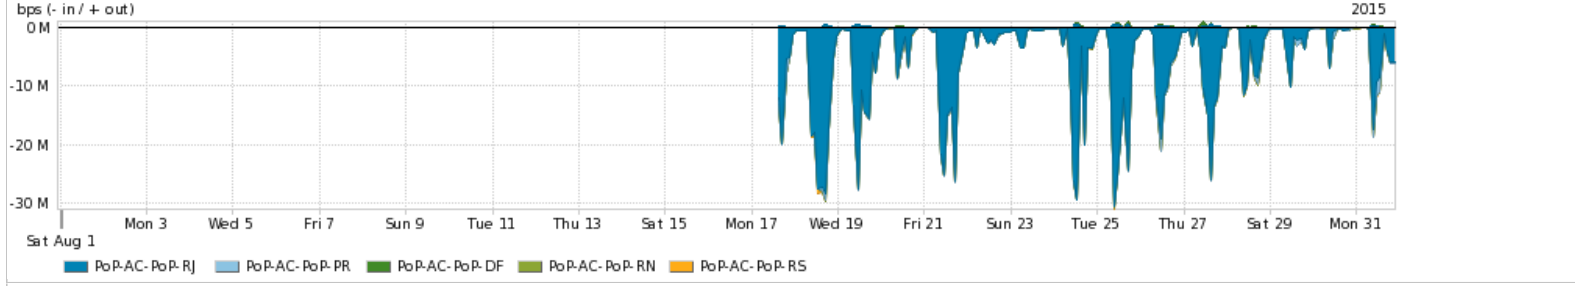

Interesse de tráfego do PoP-AL com os outros PoPs da RNP

Average | Max | PCT95

PROFILE	PROFILE	IN	OUT	TOTAL	
☒	PoP-AC	PoP-RJ	2.61 Mbps	43.04 Kbps	2.65 Mbps
☒	PoP-AC	PoP-PR	78.67 Kbps	0.00 bps	78.67 Kbps
☒	PoP-AC	PoP-DF	0.00 bps	17.87 Kbps	17.87 Kbps
☒	PoP-AC	PoP-RN	15.13 Kbps	4.00 bps	15.13 Kbps
☒	PoP-AC	PoP-RS	10.75 Kbps	0.00 bps	10.75 Kbps
☐	PoP-AC	PoP-SP	9.33 Kbps	0.00 bps	9.33 Kbps
☐	PoP-AC	PoP-BA	2.64 Kbps	0.00 bps	2.64 Kbps
☐	PoP-AC	PoP-SC	92.00 bps	0.00 bps	92.00 bps
☐	PoP-AC	PoP-MG	44.00 bps	0.00 bps	44.00 bps