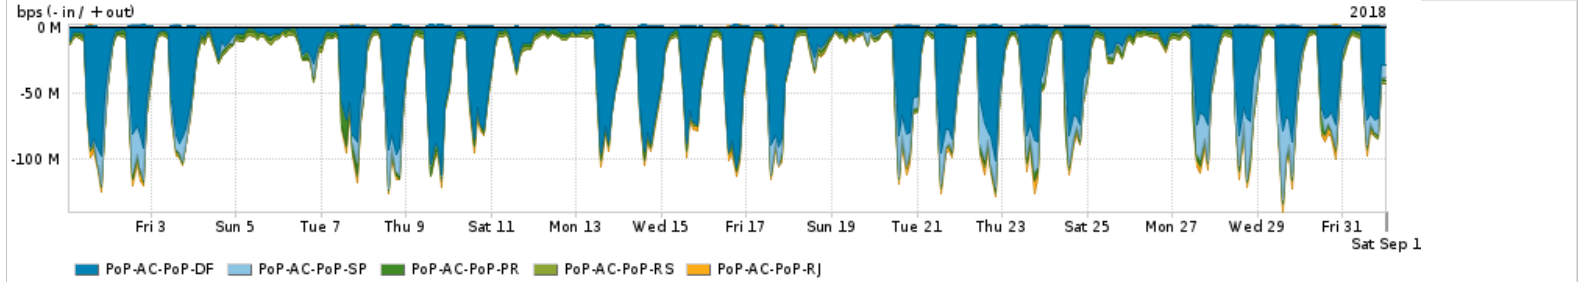

Interesse de tráfego do PoP-AL com os outros PoPs da RNP

Average | Max | PCT95

	PROFILE	PROFILE	IN	OUT	TOTAL
☒	PoP-AC	PoP-DF	29.95 Mbps	517.14 Kbps	30.46 Mbps
☒	PoP-AC	PoP-SP	4.61 Mbps	87.71 Kbps	4.70 Mbps
☒	PoP-AC	PoP-PR	2.58 Mbps	0.00 bps	2.58 Mbps
☒	PoP-AC	PoP-RS	1.99 Mbps	79.00 bps	1.99 Mbps
☒	PoP-AC	PoP-RJ	951.59 Kbps	12.58 Kbps	964.16 Kbps
☐	PoP-AC	PoP-SC	389.00 bps	0.00 bps	389.00 bps
☐	PoP-AC	PoP-AC	15.00 bps	15.00 bps	30.00 bps
☐	PoP-AC	PoP-MT	3.00 bps	0.00 bps	3.00 bps
☐	PoP-AC	PoP-MG	0.00 bps	0.00 bps	0.00 bps