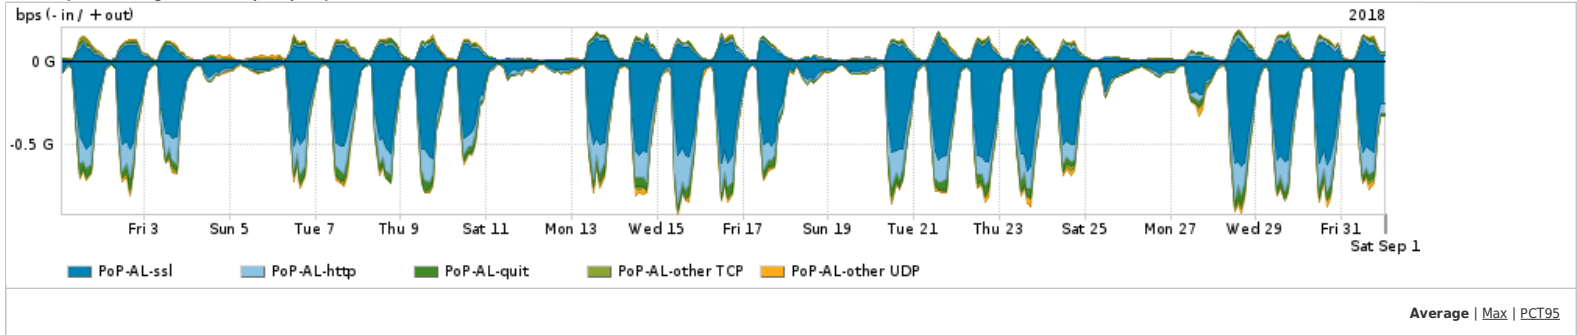

Distribuição do tráfego do PoP-AL por aplicação (análise em camada 3 e 4)

	PROFILE	APPLICATION	IN	OUT	TOTAL
☒	PoP-AL	ssl	215.80 Mbps	38.48 Mbps	254.28 Mbps
☒	PoP-AL	http	52.30 Mbps	6.54 Mbps	58.84 Mbps