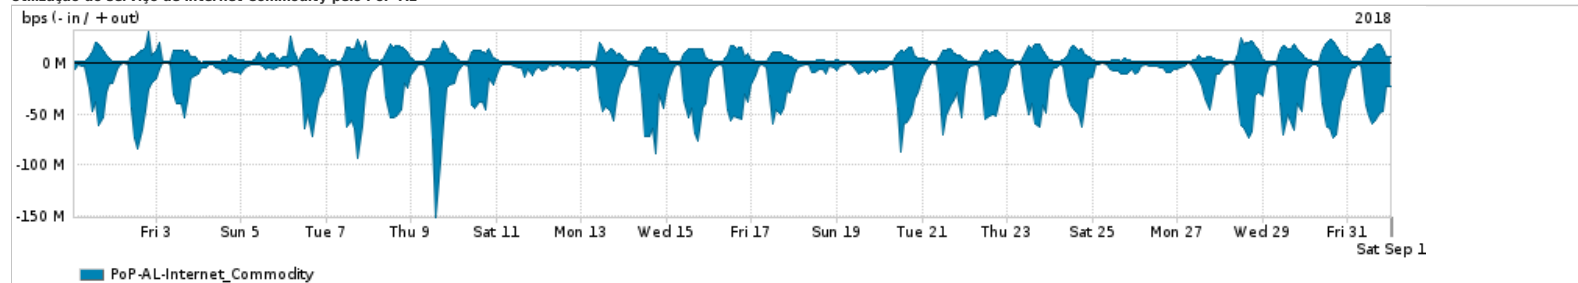

Os gráficos apresentados neste relatório de tráfego estão em formato stack, o que significa que seu valor é uma composição da soma dos componentes listados nas legendas localizadas logo abaixo dos gráficos. Os gráficos estão em "bps x tempo" e possuem dois eixos verticais, Out (positivo) e In (negativo).
 A primeira coluna da tabela define o ponto de referência para entendimento dos valores de In e Out.
 A contabilização do tráfego é sob o ponto de vista do AS da RNP, AS1916.

Legenda:

- PoP - Ponto de presença da RNP
- Parceiros - Provedores comerciais que a RNP mantém acordos de troca de tráfego
- Internet Acadêmica - Acesso às redes acadêmicas internacionais, serviço atualmente provido pela RedClara
- Internet commodity - Acesso pago à Internet global que é oferecido pela RNP aos seus clientes
- ASN - Número do sistema autônomo
- Profile - Objeto gerenciável definido arbitrariamente no Peakflow através de diversos parâmetros (ex: bloco cidr, peer-as, as-path, bgp community, interface, etc)

Utilização do serviço de Internet Commodity pelo PoP-AL

PROFILE	PROFILE	IN	OUT	TOTAL
<input checked="" type="checkbox"/> PoP-AL	Internet_Commodity	23.38 Mbps	6.26 Mbps	29.65 Mbps

Utilização das trocas de tráfego comerciais no Brasil pelo PoP-AL