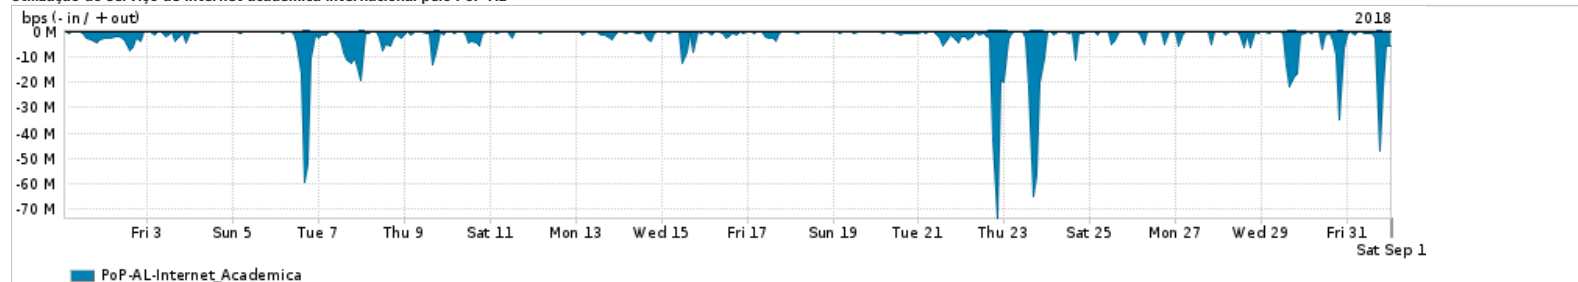

Os gráficos apresentados neste relatório de tráfego estão em formato stack, o que significa que seu valor é uma composição da soma dos componentes listados nas legendas localizadas logo abaixo dos gráficos. Os gráficos estão em "bps x tempo" e possuem dois eixos verticais, Out (positivo) e In (negativo).
 A primeira coluna da tabela define o ponto de referência para entendimento dos valores de In e Out.
 A contabilização do tráfego é sob o ponto de vista do AS da RNP, AS1916.

Utilização do serviço de Internet Commodity pelo PoP-AL

PROFILE	PROFILE	IN	OUT	TOTAL
<input checked="" type="checkbox"/> PoP-AL	Internet_Commodity	23.38 Mbps	6.26 Mbps	29.65 Mbps

Utilização das trocas de tráfego comerciais no Brasil pelo PoP-AL

PROFILE	PROFILE	IN	OUT	TOTAL
<input checked="" type="checkbox"/> PoP-AL	Parceiros	191.52 Mbps	54.86 Mbps	246.38 Mbps

Utilização do serviço de Internet acadêmica internacional pelo PoP-AL

PROFILE	PROFILE	IN	OUT	TOTAL
<input checked="" type="checkbox"/> PoP-AL	Internet_Academica	3.03 Mbps	55.78 Kbps	3.08 Mbps