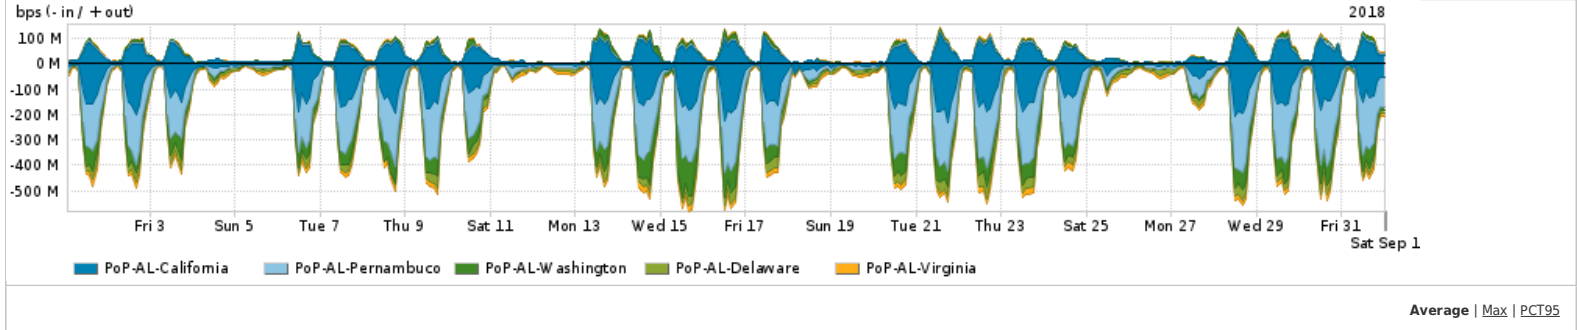

PROFILE	PROFILE	IN	OUT	TOTAL
☐	PoP-AC	PoP-PI	0.00 bps	0.00 bps	0.00 bps

Distribuição do tráfego do PoP-AL por estado, província ou similar

	PROFILE	REGION	IN	OUT	TOTAL
☒	PoP-AL	California	58.57 Mbps	31.54 Mbps	90.11 Mbps
☒	PoP-AL	Pernambuco	77.47 Mbps	2.37 Mbps	79.84 Mbps
☒	PoP-AL	Washington	26.20 Mbps	4.07 Mbps	30.27 Mbps
☒	PoP-AL	Delaware	16.49 Mbps	538.15 Kbps	17.03 Mbps
☒	PoP-AL	Virginia	11.32 Mbps	1.69 Mbps	13.00 Mbps
☐	PoP-AL	Massachusetts	9.70 Mbps	451.56 Kbps	10.15 Mbps
☐	PoP-AL	Alagoas	2.59 Mbps	4.37 Mbps	6.97 Mbps
☐	PoP-AL	Sao Paulo	4.41 Mbps	1.74 Mbps	6.15 Mbps
☐	PoP-AL	Arizona	4.55 Mbps	77.60 Kbps	4.62 Mbps
☐	PoP-AL	Rio de Janeiro	3.32 Mbps	803.59 Kbps	4.12 Mbps
☐	PoP-AL	Rio Grande do Sul	2.43 Mbps	151.07 Kbps	2.58 Mbps
☐	PoP-AL	Oregon	538.92 Kbps	1.07 Mbps	1.60 Mbps
☐	PoP-AL	Florida	1.47 Mbps	79.58 Kbps	1.55 Mbps
☐	PoP-AL	Rio Grande do Norte	1.39 Mbps	48.63 Kbps	1.43 Mbps
☐	PoP-AL	Texas	1.14 Mbps	99.52 Kbps	1.24 Mbps