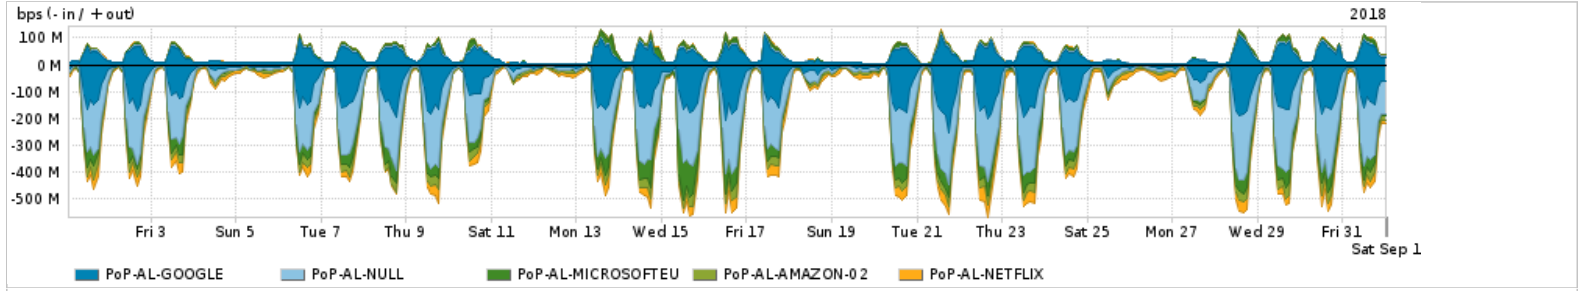

Redes (AS's de origem) mais acessadas pelo PoP-AL

Average | Max | PCT95

	PROFILE	AS NAME	ASN	IN	OUT	TOTAL
☒	PoP-AL	GOOGLE	15169	59.21 Mbps	27.91 Mbps	87.13 Mbps
☒	PoP-AL	NULL	0	78.02 Mbps	2.12 Mbps	80.14 Mbps
☒	PoP-AL	MICROSOFTEU	8068	18.75 Mbps	3.31 Mbps	22.05 Mbps
☒	PoP-AL	AMAZON-02	16509	15.72 Mbps	1.99 Mbps	17.71 Mbps
☒	PoP-AL	NETFLIX	2906	16.37 Mbps	507.41 Kbps	16.88 Mbps
☐	PoP-AL	FACEBOOK	32934	12.11 Mbps	3.79 Mbps	15.89 Mbps
☐	PoP-AL	EDGECAST	15133	7.41 Mbps	196.84 Kbps	7.60 Mbps
☐	PoP-AL	AKAMAI-ASN1	20940	6.85 Mbps	325.80 Kbps	7.18 Mbps
☐	PoP-AL	LEVEL3-AS3549	3549	5.66 Mbps	117.42 Kbps	5.77 Mbps
☐	PoP-AL	GCEPSA-BR	28604	4.63 Mbps	179.34 Kbps	4.81 Mbps