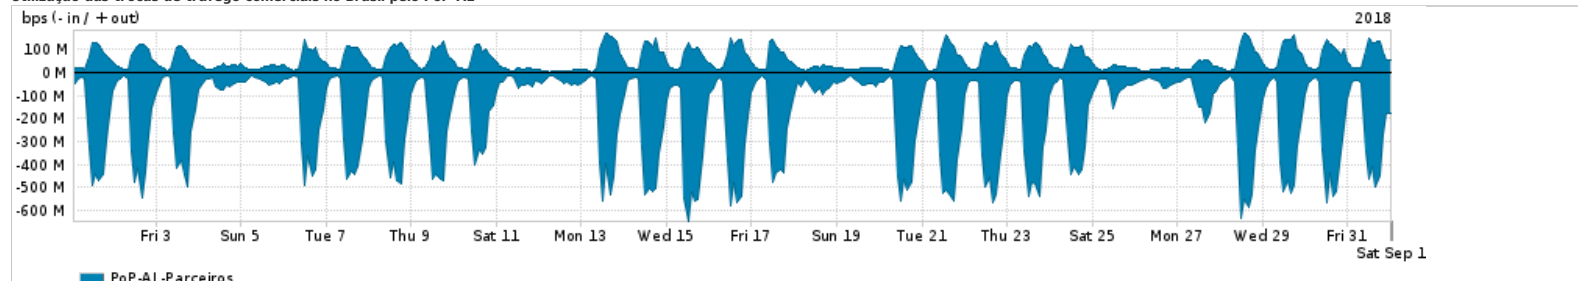

Os gráficos apresentados neste relatório de tráfego estão em formato stack, o que significa que seu valor é uma composição da soma dos componentes listados nas legendas localizadas logo abaixo dos gráficos. Os gráficos estão em "bps x tempo" e possuem dois eixos verticais, Out (positivo) e In (negativo).
 A primeira coluna da tabela define o ponto de referência para entendimento dos valores de In e Out.
 A contabilização do tráfego é sob o ponto de vista do AS da RNP, AS1916.

Legenda:

- PoP - Ponto de presença da RNP
- Parceiros - Provedores comerciais que a RNP mantém acordos de troca de tráfego
- Internet Acadêmica - Acesso às redes acadêmicas internacionais, serviço atualmente provido pela RedClara
- Internet commodity - Acesso pago à Internet global que é oferecido pela RNP aos seus clientes
- ASN - Número do sistema autônomo
- Profile - Objeto gerenciável definido arbitrariamente no Peakflow através de diversos parâmetros (ex: bloco cidr, peer-as, as-path, bgp community, interface, etc)

Utilização do serviço de Internet Commodity pelo PoP-AL

PROFILE	PROFILE	IN	OUT	TOTAL
<input checked="" type="checkbox"/> PoP-AL	Internet_Commodity	23.38 Mbps	6.26 Mbps	29.65 Mbps

Utilização das trocas de tráfego comerciais no Brasil pelo PoP-AL