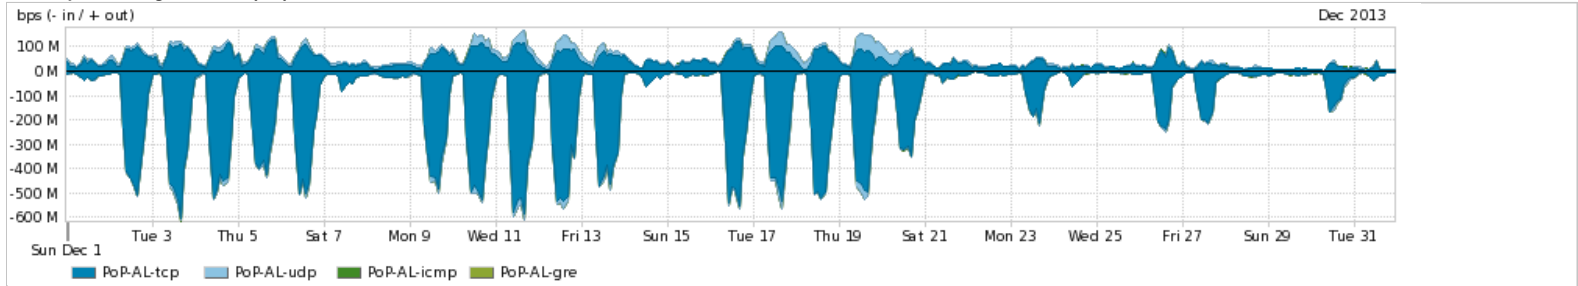

PROFILE	APPLICATION	IN	OUT	TOTAL	
☐	PoP-AL	dns	302.68 Kbps	271.69 Kbps	574.37 Kbps
☐	PoP-AL	bittorrent	80.29 Kbps	433.62 Kbps	513.91 Kbps
☐	PoP-AL	smtp	159.14 Kbps	121.84 Kbps	280.98 Kbps
☐	PoP-AL	ssh	67.69 Kbps	99.87 Kbps	167.56 Kbps
☐	PoP-AL	rsync	108.38 Kbps	710.00 bps	109.09 Kbps

Distribuição do tráfego do PoP-AL por protocolo

Average | Max | PCT95

PROFILE	PROTOCOL	IN	OUT	TOTAL	
☒	PoP-AL	tcp	132.74 Mbps	41.97 Mbps	174.71 Mbps
☒	PoP-AL	udp	4.60 Mbps	12.39 Mbps	16.99 Mbps
☒	PoP-AL	icmp	144.09 Kbps	146.60 Kbps	290.69 Kbps
☐	PoP-AL	ipv6	1.71 Kbps	16.29 Kbps	18.01 Kbps
☒	PoP-AL	gre	17.00 bps	145.00 bps	162.00 bps
☐	PoP-AL	pim	0.00 bps	1.00 bps	1.00 bps
☐	PoP-AL	igmp	0.00 bps	1.00 bps	1.00 bps
☐	PoP-AL	ggp	0.00 bps	0.00 bps	0.00 bps
☐	PoP-AL	tlsp	0.00 bps	0.00 bps	0.00 bps

For assistance with this product, please contact support@arbornetworks.com.