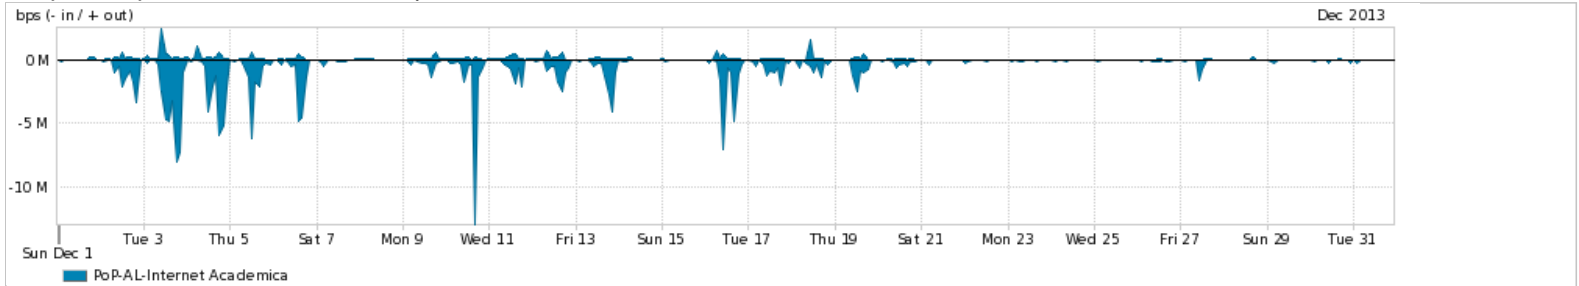

Utilização do serviço de Internet acadêmica internacional pelo PoP-AL

PROFILE	PROFILE	IN	OUT	TOTAL	
☒	PoP-AL	Internet Acadêmica	501.18 Kbps	76.74 Kbps	577.92 Kbps