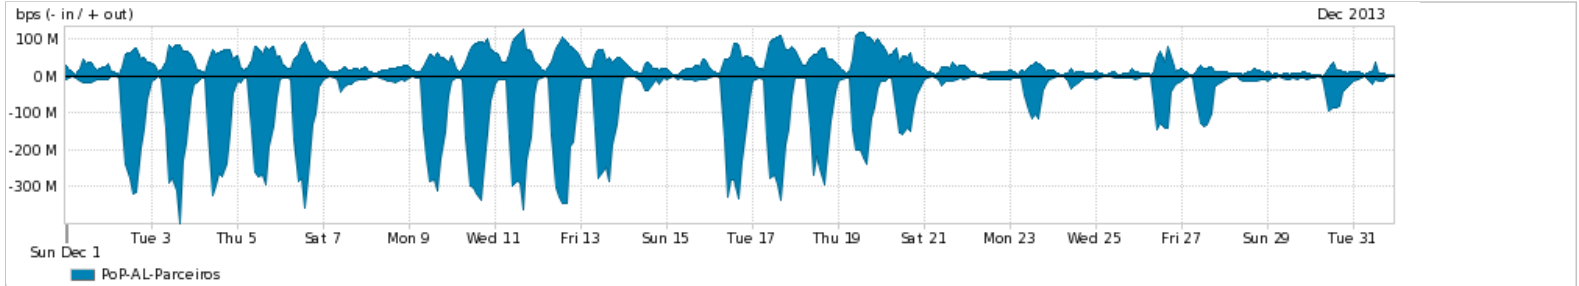

Os gráficos apresentados neste relatório de tráfego estão em formato stack, o que significa que seu valor é uma composição da soma dos componentes listados nas legendas localizadas logo abaixo dos gráficos. Os gráficos estão em "bps x tempo" e possuem dois eixos verticais, Out (positivo) e In (negativo).

ASN - Número do sistema autônomo

Profile - Objeto gerenciável definido arbitrariamente no Peakflow através de diversos parâmetros (ex: bloco cidr, peer-as, as-path, bgp community, interface, etc)

Utilização do serviço de Internet Commodity pelo PoP-AL

PROFILE	PROFILE	IN	OUT	TOTAL	
<input checked="" type="checkbox"/>	PoP-AL	Internet Commodity	44.39 Mbps	19.32 Mbps	63.71 Mbps

Utilização das trocas de tráfego comerciais no Brasil pelo PoP-AL

PROFILE	PROFILE	IN	OUT	TOTAL	
<input checked="" type="checkbox"/>	PoP-AL	Parceiros	78.07 Mbps	34.09 Mbps	112.16 Mbps