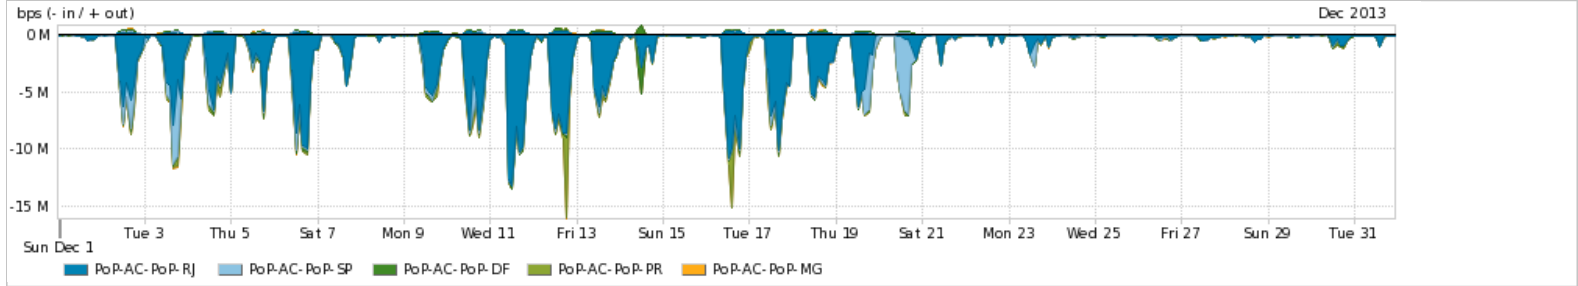

Interesse de tráfego do PoP-AL com os outros PoPs da RNP

Average | Max | PCT95

PROFILE	PROFILE	IN	OUT	TOTAL	
☒	PoP-AC	PoP-RJ	1.49 Mbps	48.95 Kbps	1.54 Mbps
☒	PoP-AC	PoP-SP	230.85 Kbps	15.37 Kbps	246.22 Kbps
☐	PoP-AC	PoP-RN	48.70 Kbps	72.71 Kbps	121.41 Kbps
☒	PoP-AC	PoP-DF	63.76 Kbps	40.50 Kbps	104.26 Kbps
☒	PoP-AC	PoP-PR	95.61 Kbps	8.40 Kbps	104.01 Kbps
☐	PoP-AC	PoP-RS	30.81 Kbps	7.68 Kbps	38.49 Kbps
☐	PoP-AC	PoP-SC	17.83 Kbps	19.05 Kbps	36.87 Kbps
☒	PoP-AC	PoP-MG	8.77 Kbps	7.91 Kbps	16.68 Kbps
☐	PoP-AC	PoP-MS	9.70 Kbps	6.23 Kbps	15.92 Kbps
☐	PoP-AC	PoP-PE	5.58 Kbps	9.79 Kbps	15.38 Kbps