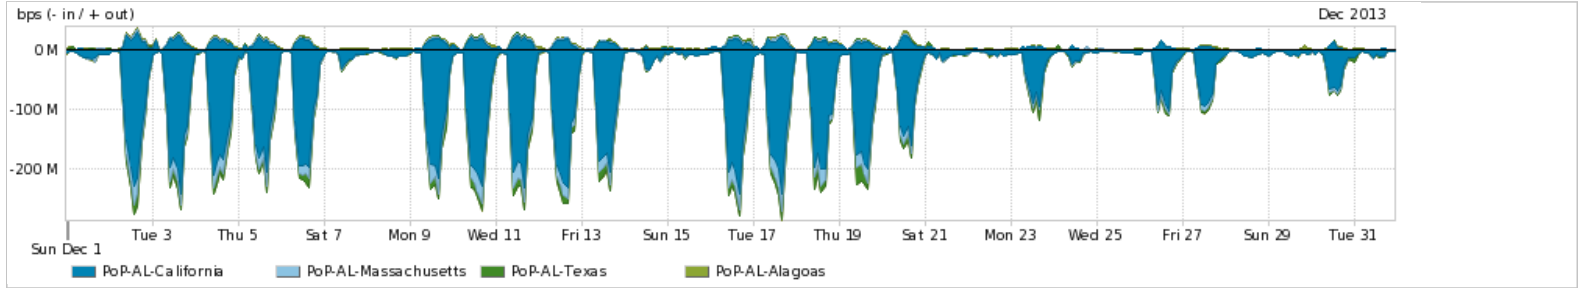

Distribuição do tráfego do PoP-AL por estado, província ou similar

Average | Max | PCT95

PROFILE	REGION	IN	OUT	TOTAL	
☒	PoP-AL	California	53.86 Mbps	5.64 Mbps	59.49 Mbps
☒	PoP-AL	Massachusetts	5.68 Mbps	719.56 Kbps	6.40 Mbps
☐	PoP-AL	Washington	3.31 Mbps	2.03 Mbps	5.34 Mbps
☒	PoP-AL	Texas	3.52 Mbps	438.71 Kbps	3.96 Mbps
☐	PoP-AL	Sao Paulo	1.00 Mbps	2.87 Mbps	3.87 Mbps
☐	PoP-AL	New Jersey	2.66 Mbps	750.07 Kbps	3.41 Mbps
☐	PoP-AL	Arizona	2.65 Mbps	148.50 Kbps	2.80 Mbps
☐	PoP-AL	District of Columbia	2.30 Mbps	124.18 Kbps	2.42 Mbps
☐	PoP-AL	Connecticut	1.90 Mbps	133.10 Kbps	2.03 Mbps
☐	PoP-AL	Illinois	1.63 Mbps	330.17 Kbps	1.96 Mbps
☒	PoP-AL	Alagoas	139.74 Kbps	1.26 Mbps	1.40 Mbps
☐	PoP-AL	Rio de Janeiro	388.36 Kbps	949.74 Kbps	1.34 Mbps
☐	PoP-AL	Florida	1.00 Mbps	321.95 Kbps	1.33 Mbps
☐	PoP-AL	New York	898.81 Kbps	282.81 Kbps	1.18 Mbps
☐	PoP-AL	Colorado	855.86 Kbps	114.68 Kbps	970.54 Kbps