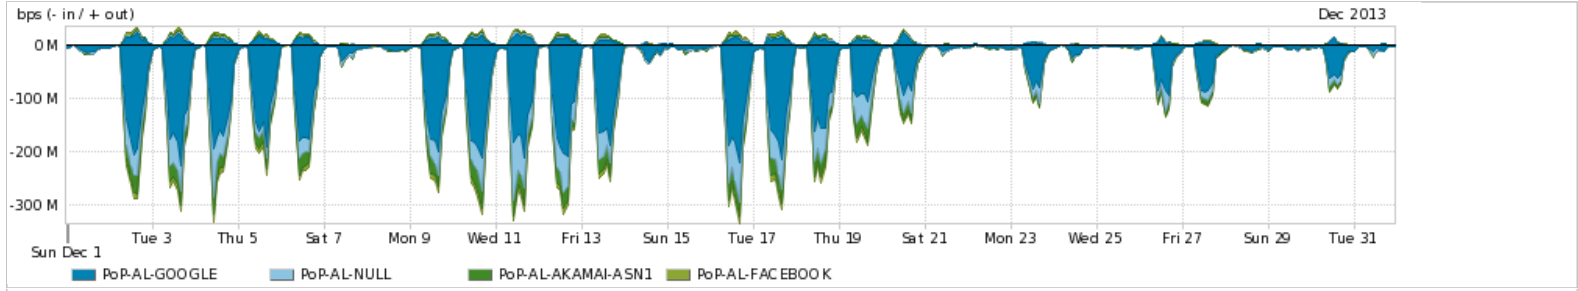

Os gráficos apresentados neste relatório de tráfego estão em formato stack, o que significa que seu valor é uma composição da soma dos componentes listados nas legendas localizadas logo abaixo dos gráficos. Os gráficos estão em "bps x tempo" e possuem dois eixos verticais, Out (positivo) e In (negativo).

ASN - Número do sistema autônomo

Profile - Objeto gerenciável definido arbitrariamente no Peakflow através de diversos parâmetros (ex: bloco cidr, peer-as, as-path, bgp community, interface, etc)

Utilização do serviço de Internet Commodity pelo PoP-AL

PROFILE	PROFILE	IN	OUT	TOTAL	
<input checked="" type="checkbox"/>	PoP-AL	Internet Commodity	44.39 Mbps	19.32 Mbps	63.71 Mbps

Utilização das trocas de tráfego comerciais no Brasil pelo PoP-AL

PROFILE	PROFILE	IN	OUT	TOTAL	
<input checked="" type="checkbox"/>	PoP-AL	Parceiros	78.07 Mbps	34.09 Mbps	112.16 Mbps

Utilização do serviço de Internet acadêmica internacional pelo PoP-AL

PROFILE	PROFILE	IN	OUT	TOTAL	
<input checked="" type="checkbox"/>	PoP-AL	Internet Acadêmica	501.18 Kbps	76.74 Kbps	577.92 Kbps

Redes (AS's de origem) mais acessadas pelo PoP-AL