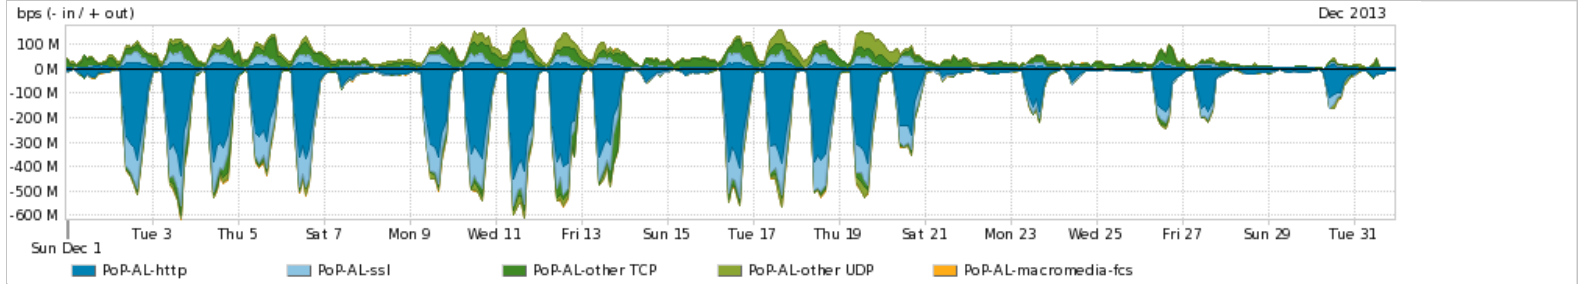

Distribuição do tráfego do PoP-AL por aplicação (análise em camada 3 e 4)

Average | Max | PCT95

PROFILE	APPLICATION	IN	OUT	TOTAL	
☒	PoP-AL	http	95.28 Mbps	9.15 Mbps	104.43 Mbps
☒	PoP-AL	ssl	28.85 Mbps	8.76 Mbps	37.62 Mbps
☒	PoP-AL	other TCP	7.13 Mbps	23.21 Mbps	30.34 Mbps
☒	PoP-AL	other UDP	4.24 Mbps	12.06 Mbps	16.30 Mbps
☒	PoP-AL	macromedia-fcs	896.09 Kbps	27.41 Kbps	923.51 Kbps