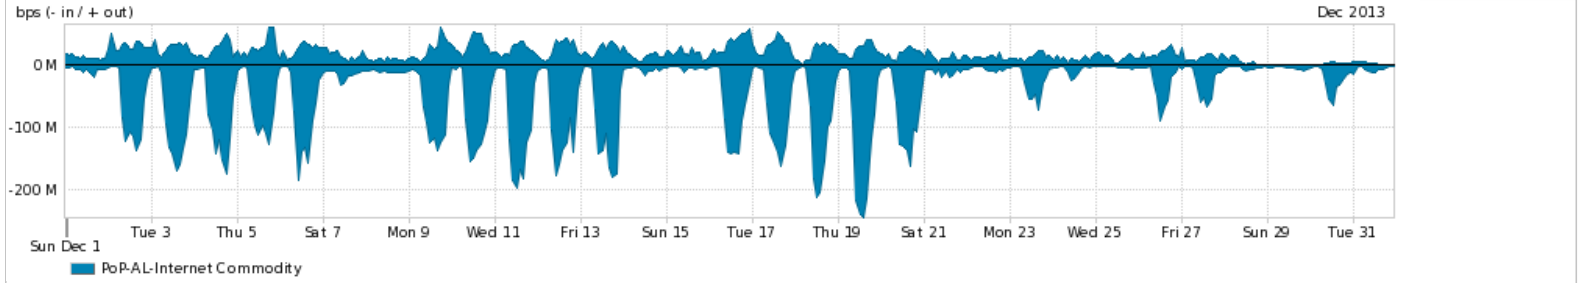

Os gráficos apresentados neste relatório de tráfego estão em formato stack, o que significa que seu valor é uma composição da soma dos componentes listados nas legendas localizadas logo abaixo dos gráficos. Os gráficos estão em "bps x tempo" e possuem dois eixos verticais, Out (positivo) e In (negativo).

A primeira coluna da tabela define o ponto de referência para entendimento dos valores de In e Out.

A contabilização do tráfego é sob o ponto de vista do AS da RNP, AS1916.

Legenda:

PoP - Ponto de presença da RNP

Parceiros - Provedores comerciais que a RNP mantém acordos de troca de tráfego

Internet Acadêmica - Acesso às redes acadêmicas internacionais, serviço atualmente provido pela RedClara

Internet commodity - Acesso pago à Internet global que é oferecido gratuitamente pela RNP aos seus clientes

ASN - Número do sistema autônomo

Profile - Objeto gerenciável definido arbitrariamente no Peakflow através de diversos parâmetros (ex: bloco cidr, peer-as, as-path, bgp community, interface, etc)

Utilização do serviço de Internet Commodity pelo PoP-AL