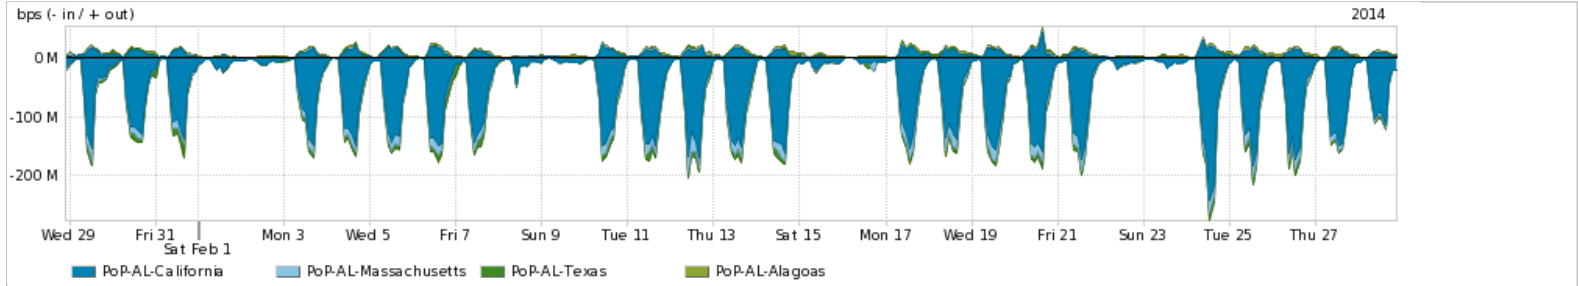

Distribuição do tráfego do PoP-AL por estado, província ou similar

Average | Max | PCT95

PROFILE	REGION	IN	OUT	TOTAL	
☒	PoP-AL	California	49.21 Mbps	5.50 Mbps	54.71 Mbps
☒	PoP-AL	Massachusetts	5.38 Mbps	629.70 Kbps	6.01 Mbps
☐	PoP-AL	Washington	2.53 Mbps	1.83 Mbps	4.37 Mbps
☒	PoP-AL	Texas	3.34 Mbps	557.74 Kbps	3.90 Mbps
☐	PoP-AL	Sao Paulo	1.15 Mbps	2.49 Mbps	3.64 Mbps
☐	PoP-AL	Arizona	3.25 Mbps	109.21 Kbps	3.36 Mbps
☐	PoP-AL	New Jersey	2.53 Mbps	653.10 Kbps	3.18 Mbps
☒	PoP-AL	Alagoas	194.94 Kbps	1.82 Mbps	2.01 Mbps
☐	PoP-AL	Florida	1.26 Mbps	375.00 Kbps	1.63 Mbps
☐	PoP-AL	Illinois	1.25 Mbps	302.08 Kbps	1.55 Mbps
☐	PoP-AL	District of Columbia	1.14 Mbps	87.79 Kbps	1.22 Mbps
☐	PoP-AL	New York	802.39 Kbps	273.28 Kbps	1.08 Mbps
☐	PoP-AL	Rio de Janeiro	280.25 Kbps	740.05 Kbps	1.02 Mbps
☐	PoP-AL	Colorado	899.41 Kbps	101.43 Kbps	1.00 Mbps
☐	PoP-AL	Wisconsin	783.29 Kbps	48.86 Kbps	832.15 Kbps