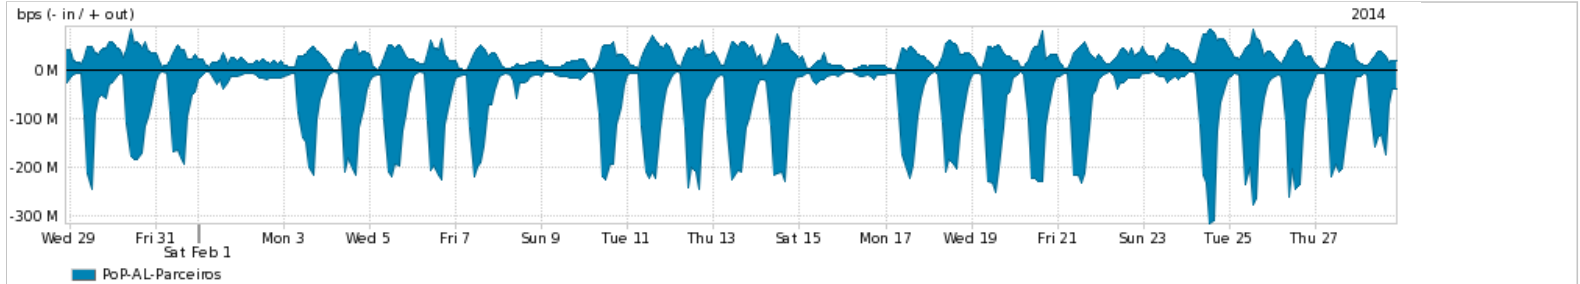

Os gráficos apresentados neste relatório de tráfego estão em formato stack, o que significa que seu valor é uma composição da soma dos componentes listados nas legendas localizadas logo abaixo dos gráficos. Os gráficos estão em "bps x tempo" e possuem dois eixos verticais, Out (positivo) e In (negativo).

A primeira coluna da tabela define o ponto de referência para entendimento dos valores de In e Out.

A contabilização do tráfego é sob o ponto de vista do AS da RNP, AS1916.

Legenda:

PoP - Ponto de presença da RNP

ASN - Número do sistema autônomo

Profile - Objeto gerenciável definido arbitrariamente no Peakflow através de diversos parâmetros (ex: bloco cidr, peer-as, as-path, bgp community, interface, etc)

Utilização do serviço de Internet Commodity pelo PoP-AL

Average | Max | PCT95

PROFILE	PROFILE	IN	OUT	TOTAL	
<input checked="" type="checkbox"/>	PoP-AL	Internet Commodity	38.72 Mbps	21.64 Mbps	60.36 Mbps

Utilização das trocas de tráfego comerciais no Brasil pelo PoP-AL