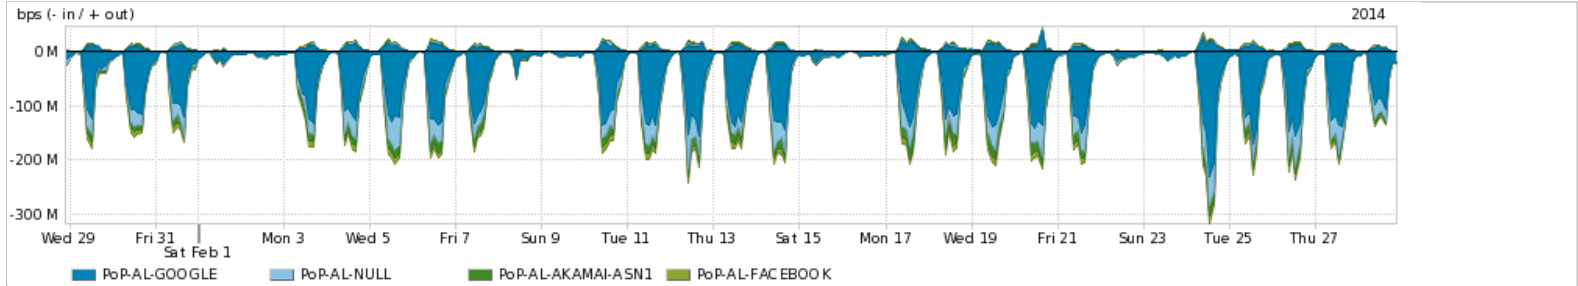

Redes (AS's de origem) mais acessadas pelo PoP-AL

Average | Max | PCT95

PROFILE	AS NAME	ASN	IN	OUT	TOTAL	
☒	PoP-AL	GOOGLE	15169	44.66 Mbps	4.11 Mbps	48.77 Mbps
☒	PoP-AL	NULL	0	11.59 Mbps	655.04 Kbps	12.25 Mbps
☐	PoP-AL	NET	28573	979.54 Kbps	5.62 Mbps	6.60 Mbps
☐	PoP-AL	GVT	18881	1.35 Mbps	4.97 Mbps	6.31 Mbps
☒	PoP-AL	AKAMAI-ASN1	20940	5.14 Mbps	552.63 Kbps	5.70 Mbps
☐	PoP-AL	Oi	7738	826.27 Kbps	3.65 Mbps	4.48 Mbps
☒	PoP-AL	FACEBOOK	32934	3.52 Mbps	939.23 Kbps	4.46 Mbps
☐	PoP-AL	AMAZON-AES	14618	2.35 Mbps	1.31 Mbps	3.66 Mbps
☐	PoP-AL	Microsoft-MSN-AS	8075	1.44 Mbps	1.25 Mbps	2.69 Mbps
☐	PoP-AL	LEVEL3	3356	2.59 Mbps	75.46 Kbps	2.66 Mbps