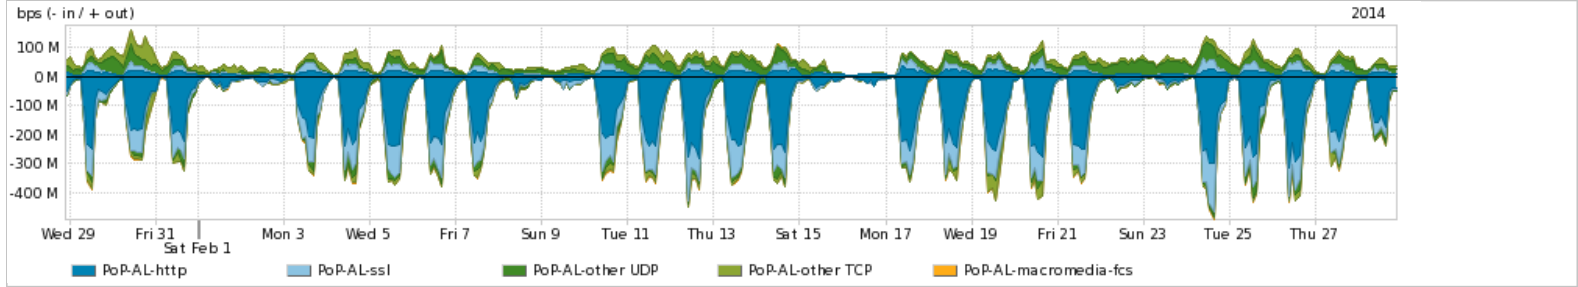

Distribuição do tráfego do PoP-AL por aplicação (análise em camada 3 e 4)

Average | Max | PCT95

PROFILE	APPLICATION	IN	OUT	TOTAL	
☒	PoP-AL	http	82.91 Mbps	11.00 Mbps	93.90 Mbps
☒	PoP-AL	ssl	30.05 Mbps	7.67 Mbps	37.72 Mbps
☒	PoP-AL	other UDP	7.09 Mbps	21.13 Mbps	28.22 Mbps
☒	PoP-AL	other TCP	6.35 Mbps	12.61 Mbps	18.96 Mbps
☒	PoP-AL	macromedia-fcs	982.52 Kbps	34.66 Kbps	1.02 Mbps