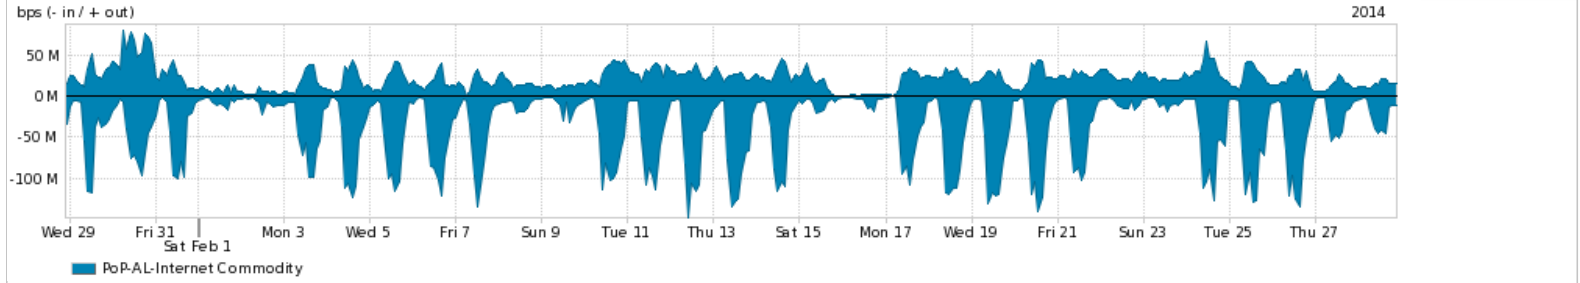

Os gráficos apresentados neste relatório de tráfego estão em formato stack, o que significa que seu valor é uma composição da soma dos componentes listados nas legendas localizadas logo abaixo dos gráficos. Os gráficos estão em "bps x tempo" e possuem dois eixos verticais, Out (positivo) e In (negativo).

A primeira coluna da tabela define o ponto de referência para entendimento dos valores de In e Out.

A contabilização do tráfego é sob o ponto de vista do AS da RNP, AS1916.

Legenda:

PoP - Ponto de presença da RNP

Parceiros - Provedores comerciais que a RNP mantém acordos de troca de tráfego

Internet Acadêmica - Acesso às redes acadêmicas internacionais, serviço atualmente provido pela RedClara

Internet commodity - Acesso pago à Internet global que é oferecido gratuitamente pela RNP aos seus clientes

ASN - Número do sistema autônomo

Profile - Objeto gerenciável definido arbitrariamente no Peakflow através de diversos parâmetros (ex: bloco cidr, peer-as, as-path, bgp community, interface, etc)

Utilização do serviço de Internet Commodity pelo PoP-AL