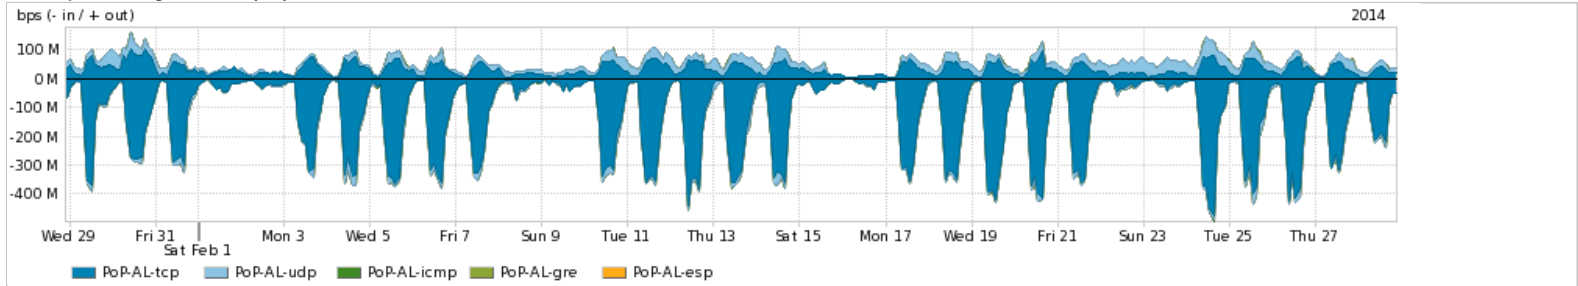

PROFILE	APPLICATION	IN	OUT	TOTAL	
☐	PoP-AL	ntp	99.62 Kbps	325.07 Kbps	424.69 Kbps
☐	PoP-AL	dns	259.66 Kbps	116.26 Kbps	375.93 Kbps
☐	PoP-AL	smtp	99.00 Kbps	233.69 Kbps	332.69 Kbps
☐	PoP-AL	bittorrent	51.56 Kbps	275.20 Kbps	326.75 Kbps
☐	PoP-AL	rsync	183.14 Kbps	1.30 Kbps	184.44 Kbps

Distribuição do tráfego do PoP-AL por protocolo

Average | Max | PCT95

PROFILE	PROTOCOL	IN	OUT	TOTAL	
☒	PoP-AL	tcp	120.84 Mbps	32.10 Mbps	152.94 Mbps
☒	PoP-AL	udp	7.50 Mbps	21.61 Mbps	29.11 Mbps
☒	PoP-AL	icmp	141.01 Kbps	155.92 Kbps	296.93 Kbps
☒	PoP-AL	gre	1.77 Kbps	22.86 Kbps	24.63 Kbps
☒	PoP-AL	esp	14.00 bps	78.00 bps	92.00 bps
☐	PoP-AL	ipv6	76.00 bps	8.00 bps	84.00 bps
☐	PoP-AL	pim	0.00 bps	2.00 bps	2.00 bps
☐	PoP-AL	igmp	0.00 bps	1.00 bps	1.00 bps
☐	PoP-AL	255	0.00 bps	0.00 bps	0.00 bps

For assistance with this product, please contact support@arbornetworks.com.