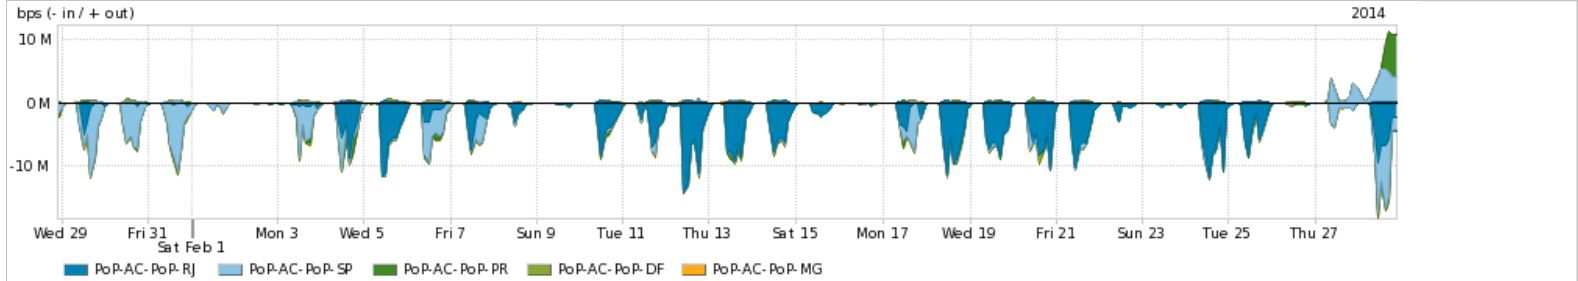

Interesse de tráfego do PoP-AL com os outros PoPs da RNP

Average | Max | PCT95

PROFILE	PROFILE	IN	OUT	TOTAL	
☒	PoP-AC	PoP-RJ	1.80 Mbps	65.07 Kbps	1.87 Mbps
☒	PoP-AC	PoP-SP	788.20 Kbps	148.89 Kbps	937.09 Kbps
☒	PoP-AC	PoP-PR	76.68 Kbps	50.87 Kbps	127.54 Kbps
☒	PoP-AC	PoP-DF	67.60 Kbps	41.43 Kbps	109.03 Kbps
☐	PoP-AC	PoP-RS	30.12 Kbps	4.77 Kbps	34.89 Kbps
☐	PoP-AC	PoP-MS	16.21 Kbps	4.51 Kbps	20.72 Kbps
☒	PoP-AC	PoP-MG	12.04 Kbps	7.54 Kbps	19.58 Kbps
☐	PoP-AC	PoP-ES	13.33 Kbps	3.51 Kbps	16.84 Kbps
☐	PoP-AC	PoP-RN	9.18 Kbps	6.63 Kbps	15.80 Kbps
☐	PoP-AC	PoP-BA	8.46 Kbps	6.99 Kbps	15.45 Kbps