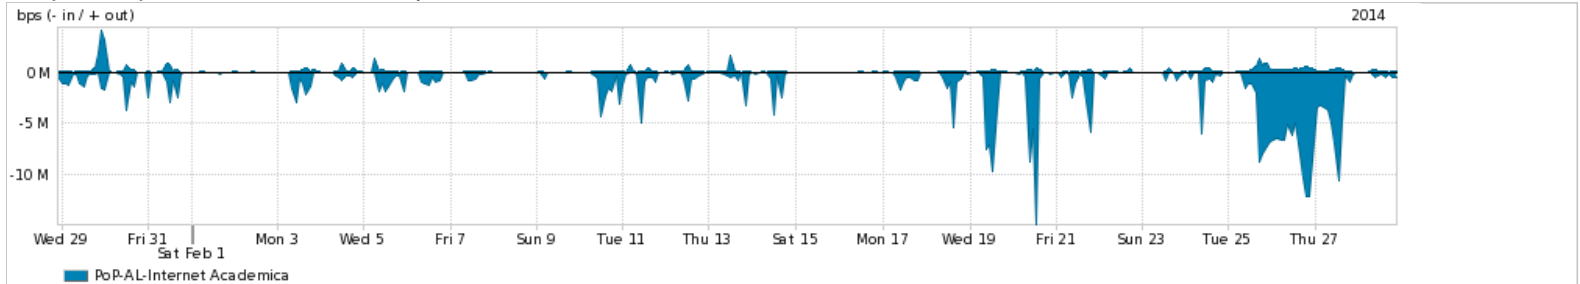

Utilização do serviço de Internet acadêmica internacional pelo PoP-AL

Average | Max | PCT95

PROFILE	PROFILE	IN	OUT	TOTAL	
☒	PoP-AL	Internet Acadêmica	1.03 Mbps	119.61 Kbps	1.15 Mbps