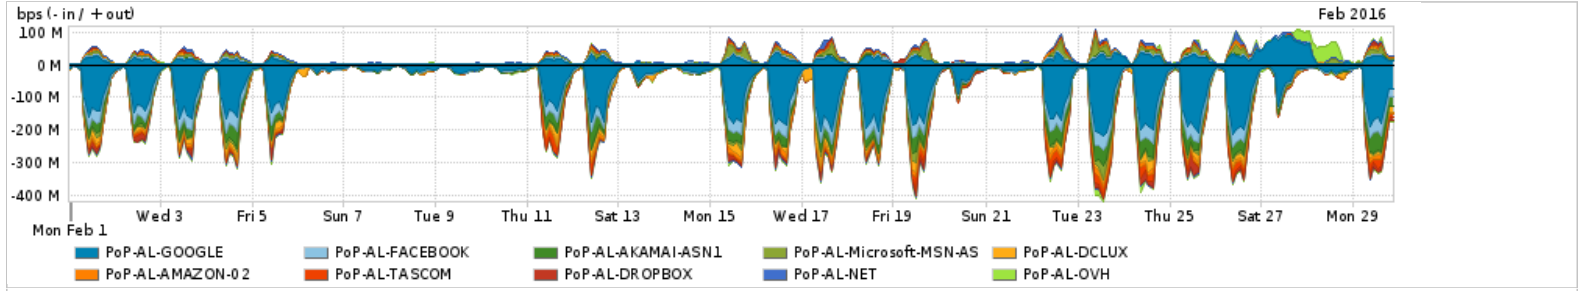

Os gráficos apresentados neste relatório de tráfego estão em formato stack, o que significa que seu valor é uma composição da soma dos componentes listados nas legendas localizadas logo abaixo dos gráficos. Os gráficos estão em "bps x tempo" e possuem dois eixos verticais, Out (positivo) e In (negativo).
 A primeira coluna da tabela define o ponto de referência para entendimento dos valores de In e Out.
 A contabilização do tráfego é sob o ponto de vista do AS da RNP, AS1916.

Utilização do serviço de Internet Commodity pelo PoP-AL

Average | Max | PCT95

PROFILE	PROFILE	IN	OUT	TOTAL	
<input type="checkbox"/>	PoP-AL	Internet Commodity	40.37 Mbps	10.11 Mbps	50.48 Mbps

Utilização das trocas de tráfego comerciais no Brasil pelo PoP-AL

Average | Max | PCT95

PROFILE	PROFILE	IN	OUT	TOTAL	
<input type="checkbox"/>	PoP-AL	Parceiros	128.65 Mbps	32.51 Mbps	161.15 Mbps

Utilização do serviço de Internet acadêmica internacional pelo PoP-AL

Average | Max | PCT95

PROFILE	PROFILE	IN	OUT	TOTAL	
<input type="checkbox"/>	PoP-AL	Internet Acadêmica	816.22 Kbps	219.47 Kbps	1.04 Mbps

Redes (AS's de origem) mais acessadas pelo PoP-AL

Average | Max | PCT95

PROFILE	AS NAME	ASN	IN	OUT	TOTAL	
<input type="checkbox"/>	PoP-AL	GOOGLE	15169	60.95 Mbps	10.90 Mbps	71.85 Mbps
<input type="checkbox"/>	PoP-AL	FACEBOOK	32934	12.38 Mbps	1.37 Mbps	13.75 Mbps
<input type="checkbox"/>	PoP-AL	AKAMAI-ASN1	20940	11.61 Mbps	511.65 Kbps	12.12 Mbps
<input type="checkbox"/>	PoP-AL	Microsoft-MSN-AS	8075	2.45 Mbps	4.12 Mbps	6.57 Mbps
<input type="checkbox"/>	PoP-AL	DCLUX	24611	5.98 Mbps	272.01 Kbps	6.25 Mbps
<input type="checkbox"/>	PoP-AL	AMAZON-02	16509	4.20 Mbps	1.41 Mbps	5.61 Mbps
<input type="checkbox"/>	PoP-AL	TASCOM	52871	4.73 Mbps	177.15 Kbps	4.91 Mbps
<input type="checkbox"/>	PoP-AL	DROPBOX	19679	3.22 Mbps	1.34 Mbps	4.56 Mbps
<input type="checkbox"/>	PoP-AL	NET	28573	1.05 Mbps	3.03 Mbps	4.08 Mbps
<input type="checkbox"/>	PoP-AL	OVH	16276	2.19 Mbps	1.88 Mbps	4.08 Mbps