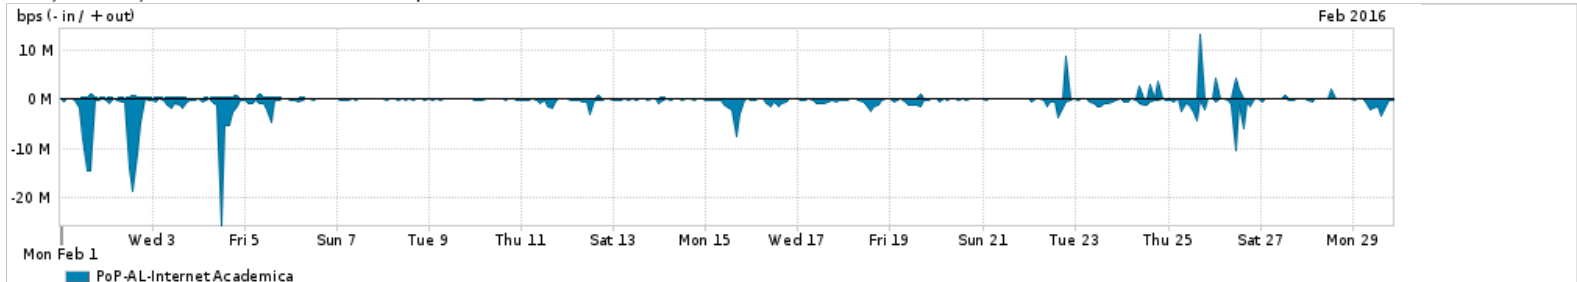

Utilização do serviço de Internet acadêmica internacional pelo PoP-AL

Average | Max | PCT95

PROFILE	PROFILE	IN	OUT	TOTAL	
☐	PoP-AL	Internet Acadêmica	816.22 Kbps	219.47 Kbps	1.04 Mbps