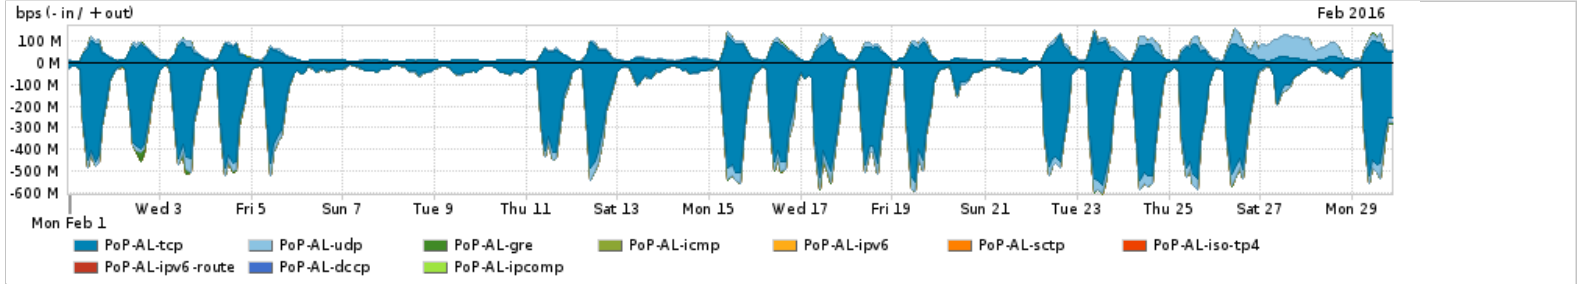

PROFILE	APPLICATION	IN	OUT	TOTAL	
☐	PoP-AL		other UDP	12.87 Mbps	9.40 Mbps	22.27 Mbps
☐	PoP-AL		other TCP	5.50 Mbps	6.29 Mbps	11.79 Mbps
☐	PoP-AL		dns	311.23 Kbps	2.48 Mbps	2.79 Mbps
☐	PoP-AL		macromedia-fcs	570.37 Kbps	37.02 Kbps	607.39 Kbps
☐	PoP-AL		smb	620.00 bps	312.87 Kbps	313.49 Kbps
☐	PoP-AL		ssh	68.02 Kbps	182.60 Kbps	250.61 Kbps
☐	PoP-AL		rsync	247.83 Kbps	139.00 bps	247.97 Kbps
☐	PoP-AL		bittorrent	107.84 Kbps	137.54 Kbps	245.38 Kbps

Distribuição do tráfego do PoP-AL por protocolo

Average | Max | PCT95

	PROFILE	PROTOCOL	IN	OUT	TOTAL	
☐	PoP-AL		tcp	161.54 Mbps	31.95 Mbps	193.49 Mbps
☐	PoP-AL		udp	13.19 Mbps	12.33 Mbps	25.52 Mbps
☐	PoP-AL		gre	645.20 Kbps	100.48 Kbps	745.67 Kbps
☐	PoP-AL		icmp	21.73 Kbps	14.91 Kbps	36.64 Kbps
☐	PoP-AL		ipv6	1.00 bps	1.00 bps	2.00 bps
☐	PoP-AL		sctp	1.00 bps	0.00 bps	1.00 bps
☐	PoP-AL		ipcomp	0.00 bps	0.00 bps	0.00 bps
☐	PoP-AL		dccp	0.00 bps	0.00 bps	0.00 bps
☐	PoP-AL		ipv6-route	0.00 bps	0.00 bps	0.00 bps
☐	PoP-AL		iso-tp4	0.00 bps	0.00 bps	0.00 bps

For assistance with this product, please contact support@arbornetworks.com.