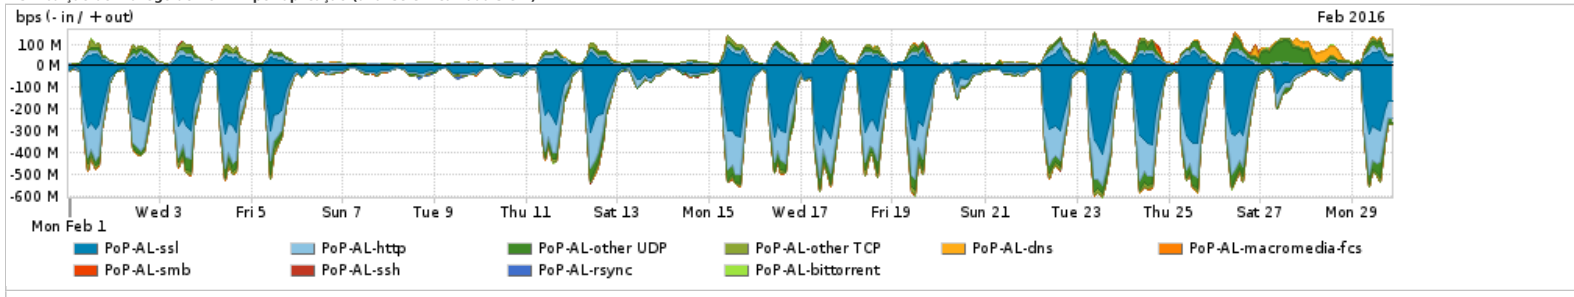

Distribuição do tráfego do PoP-AL por aplicação (análise em camada 3 e 4)

Average | Max | PCT95

PROFILE	APPLICATION	IN	OUT	TOTAL	
☐	PoP-AL	ssl	104.48 Mbps	16.21 Mbps	120.68 Mbps
☐	PoP-AL	http	50.29 Mbps	8.89 Mbps	59.18 Mbps