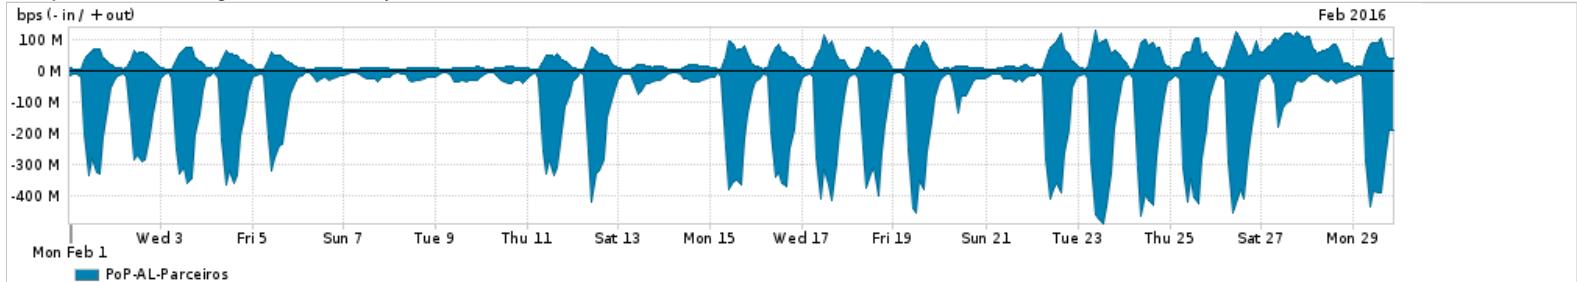

Os gráficos apresentados neste relatório de tráfego estão em formato stack, o que significa que seu valor é uma composição da soma dos componentes listados nas legendas localizadas logo abaixo dos gráficos. Os gráficos estão em "bps x tempo" e possuem dois eixos verticais, Out (positivo) e In (negativo).
 A primeira coluna da tabela define o ponto de referência para entendimento dos valores de In e Out.
 A contabilização do tráfego é sob o ponto de vista do AS da RNP, AS1916.

Legenda:
 PoP - Ponto de presença da RNP
 Parceiros - Provedores comerciais que a RNP mantém acordos de troca de tráfego
 Internet Acadêmica - Acesso às redes acadêmicas internacionais, serviço atualmente provido pela RedClara
 Internet commodity - Acesso pago à Internet global que é oferecido pela RNP aos seus clientes
 ASN - Número do sistema autônomo
 Profile - Objeto gerenciável definido arbitrariamente no Peakflow através de diversos parâmetros (ex: bloco cidr, peer-as, as-path, bgp community, interface, etc)

Utilização do serviço de Internet Commodity pelo PoP-AL

Average | Max | PCT95

PROFILE	PROFILE	IN	OUT	TOTAL	
<input type="checkbox"/>	PoP-AL	Internet Commodity	40.37 Mbps	10.11 Mbps	50.48 Mbps

Utilização das trocas de tráfego comerciais no Brasil pelo PoP-AL