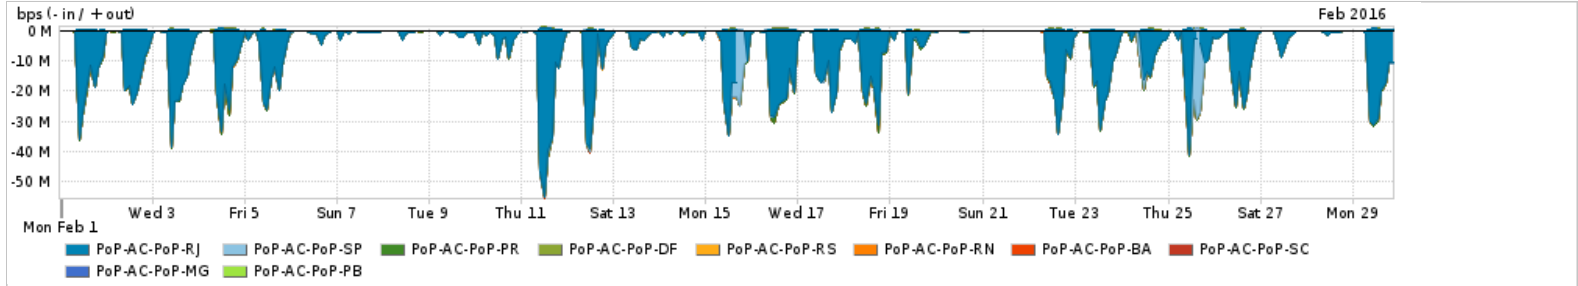

PROFILE	PROFILE	IN	OUT	TOTAL	
<input type="checkbox"/>	PoP-AL	Internet Acadêmica	816.22 Kbps	219.47 Kbps	1.04 Mbps

Redes (AS's de origem) mais acessadas pelo PoP-AL

Average | Max | PCT95

PROFILE	AS NAME	ASN	IN	OUT	TOTAL	
<input type="checkbox"/>	PoP-AL	GOOGLE	15169	60.95 Mbps	10.90 Mbps	71.85 Mbps
<input type="checkbox"/>	PoP-AL	FACEBOOK	32934	12.38 Mbps	1.37 Mbps	13.75 Mbps
<input type="checkbox"/>	PoP-AL	AKAMAI-ASN1	20940	11.61 Mbps	511.65 Kbps	12.12 Mbps
<input type="checkbox"/>	PoP-AL	Microsoft-MSN-AS	8075	2.45 Mbps	4.12 Mbps	6.57 Mbps
<input type="checkbox"/>	PoP-AL	DCLUX	24611	5.98 Mbps	272.01 Kbps	6.25 Mbps
<input type="checkbox"/>	PoP-AL	AMAZON-02	16509	4.20 Mbps	1.41 Mbps	5.61 Mbps
<input type="checkbox"/>	PoP-AL	TASCOM	52871	4.73 Mbps	177.15 Kbps	4.91 Mbps
<input type="checkbox"/>	PoP-AL	DROPBOX	19679	3.22 Mbps	1.34 Mbps	4.56 Mbps
<input type="checkbox"/>	PoP-AL	NET	28573	1.05 Mbps	3.03 Mbps	4.08 Mbps
<input type="checkbox"/>	PoP-AL	OVH	16276	2.19 Mbps	1.88 Mbps	4.08 Mbps

Interesse de tráfego do PoP-AL com os outros PoPs da RNP

Average | Max | PCT95

PROFILE	PROFILE	IN	OUT	TOTAL	
<input type="checkbox"/>	PoP-AC	PoP-RJ	6.65 Mbps	147.07 Kbps	6.79 Mbps
<input type="checkbox"/>	PoP-AC	PoP-SP	435.10 Kbps	14.57 Kbps	449.68 Kbps
<input type="checkbox"/>	PoP-AC	PoP-PR	145.47 Kbps	0.00 bps	145.47 Kbps
<input type="checkbox"/>	PoP-AC	PoP-DF	0.00 bps	44.87 Kbps	44.87 Kbps
<input type="checkbox"/>	PoP-AC	PoP-RS	19.35 Kbps	0.00 bps	19.35 Kbps
<input type="checkbox"/>	PoP-AC	PoP-RN	11.37 Kbps	0.00 bps	11.37 Kbps
<input type="checkbox"/>	PoP-AC	PoP-BA	5.51 Kbps	0.00 bps	5.51 Kbps
<input type="checkbox"/>	PoP-AC	PoP-SC	65.00 bps	3.00 bps	68.00 bps
<input type="checkbox"/>	PoP-AC	PoP-MG	14.00 bps	0.00 bps	14.00 bps