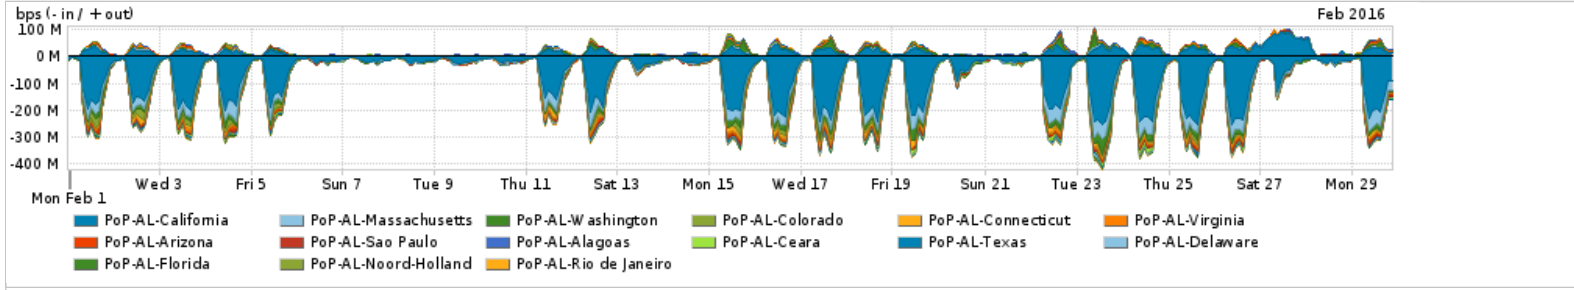

PROFILE	PROFILE	IN	OUT	TOTAL	
☐	PoP-AC	PoP-PB	4.00 bps	0.00 bps	4.00 bps

Distribuição do tráfego do PoP-AL por estado, província ou similar

Average | Max | PCT95

PROFILE	REGION	IN	OUT	TOTAL	
☐	PoP-AL	California	70.65 Mbps	12.46 Mbps	83.11 Mbps
☐	PoP-AL	Massachusetts	13.11 Mbps	642.19 Kbps	13.75 Mbps
☐	PoP-AL	Washington	6.13 Mbps	2.94 Mbps	9.07 Mbps
☐	PoP-AL	Colorado	3.52 Mbps	72.51 Kbps	3.60 Mbps
☐	PoP-AL	Connecticut	3.30 Mbps	62.33 Kbps	3.36 Mbps
☐	PoP-AL	Virginia	1.67 Mbps	1.35 Mbps	3.01 Mbps
☐	PoP-AL	Arizona	2.39 Mbps	100.78 Kbps	2.49 Mbps
☐	PoP-AL	Sao Paulo	1.27 Mbps	777.58 Kbps	2.05 Mbps
☐	PoP-AL	Alagoas	244.31 Kbps	1.80 Mbps	2.04 Mbps
☐	PoP-AL	Ceara	1.88 Mbps	47.87 Kbps	1.93 Mbps
☐	PoP-AL	Texas	1.44 Mbps	226.74 Kbps	1.67 Mbps
☐	PoP-AL	Delaware	1.47 Mbps	113.49 Kbps	1.58 Mbps
☐	PoP-AL	Florida	1.31 Mbps	73.03 Kbps	1.38 Mbps
☐	PoP-AL	Noord-Holland	648.51 Kbps	545.31 Kbps	1.19 Mbps
☐	PoP-AL	Rio de Janeiro	664.27 Kbps	219.11 Kbps	883.38 Kbps