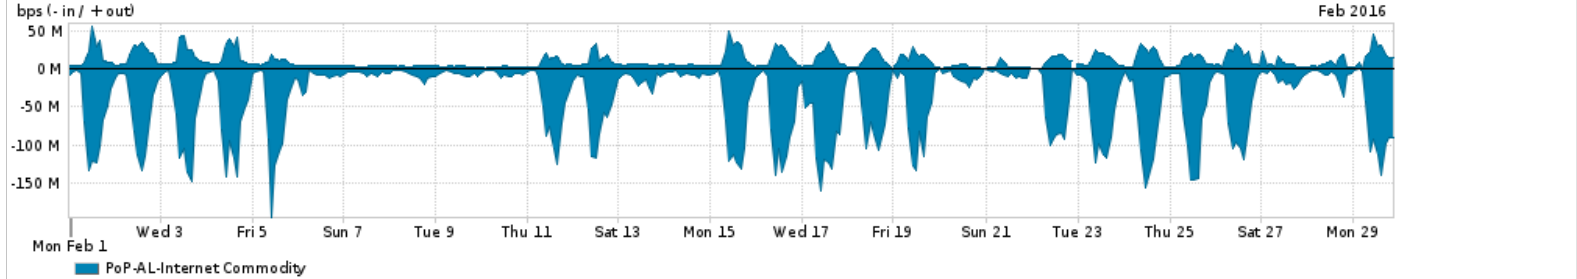

Os gráficos apresentados neste relatório de tráfego estão em formato stack, o que significa que seu valor é uma composição da soma dos componentes listados nas legendas localizadas logo abaixo dos gráficos. Os gráficos estão em "bps x tempo" e possuem dois eixos verticais, Out (positivo) e In (negativo).
 A primeira coluna da tabela define o ponto de referência para entendimento dos valores de In e Out.
 A contabilização do tráfego é sob o ponto de vista do AS da RNP, AS1916.

Legenda:
 PoP - Ponto de presença da RNP
 Parceiros - Provedores comerciais que a RNP mantém acordos de troca de tráfego
 Internet Acadêmica - Acesso às redes acadêmicas internacionais, serviço atualmente provido pela RedClara
 Internet commodity - Acesso pago à Internet global que é oferecido pela RNP aos seus clientes
 ASN - Número do sistema autônomo
 Profile - Objeto gerenciável definido arbitrariamente no Peakflow através de diversos parâmetros (ex: bloco cidr, peer-as, as-path, bgp community, interface, etc)

Utilização do serviço de Internet Commodity pelo PoP-AL

Average | Max | PCT95

PROFILE	PROFILE	IN	OUT	TOTAL	
<input type="checkbox"/>	PoP-AL	Internet Commodity	40.37 Mbps	10.11 Mbps	50.48 Mbps

Utilização das trocas de tráfego comerciais no Brasil pelo PoP-AL