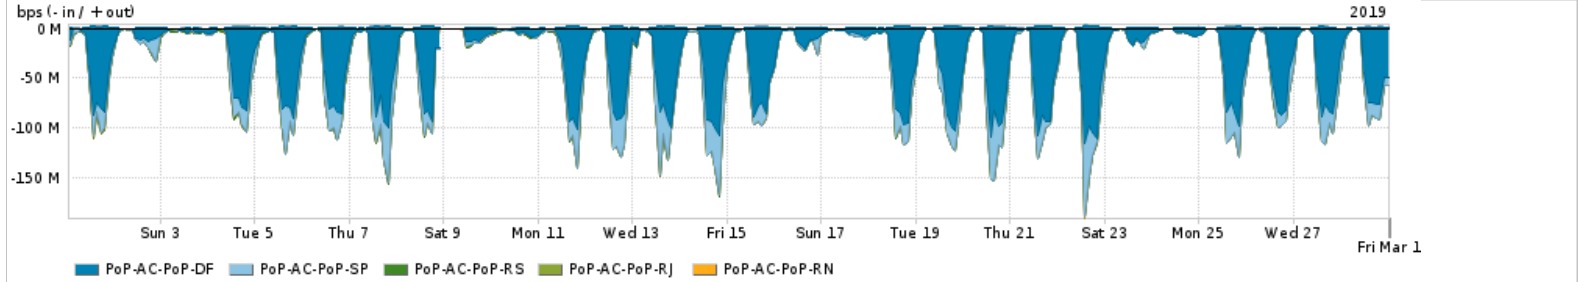

Interesse de tráfego do PoP-AL com os outros PoPs da RNP

Average | Max | PCT95

	PROFILE	PROFILE	IN	OUT	TOTAL
☒	PoP-AC	PoP-DF	30.22 Mbps	537.65 Kbps	30.76 Mbps
☒	PoP-AC	PoP-SP	9.03 Mbps	135.35 Kbps	9.17 Mbps
☒	PoP-AC	PoP-RS	296.28 Kbps	10.00 bps	296.29 Kbps
☒	PoP-AC	PoP-RJ	33.28 Kbps	550.00 bps	33.83 Kbps
☒	PoP-AC	PoP-RN	8.02 Kbps	0.00 bps	8.02 Kbps
☐	PoP-AC	PoP-PR	6.64 Kbps	0.00 bps	6.64 Kbps
☐	PoP-AC	PoP-SC	322.00 bps	0.00 bps	322.00 bps