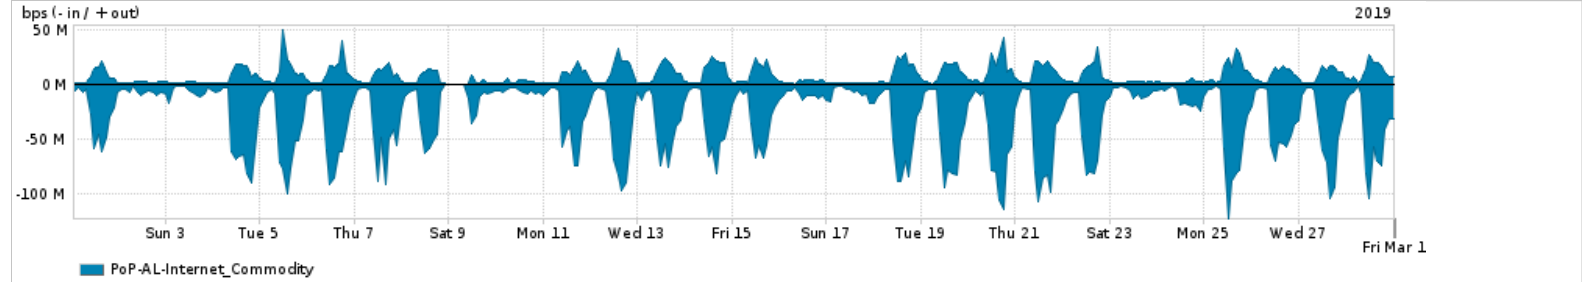

Os gráficos apresentados neste relatório de tráfego estão em formato stack, o que significa que seu valor é uma composição da soma dos componentes listados nas legendas localizadas logo abaixo dos gráficos. Os gráficos estão em "bps x tempo" e possuem dois eixos verticais, Out (positivo) e In (negativo).

A primeira coluna da tabela define o ponto de referência para entendimento dos valores de In e Out.

A contabilização do tráfego é sob o ponto de vista do AS da RNP, AS1916.

**Legenda:**

PoP - Ponto de presença da RNP

Parceiros - Provedores comerciais que a RNP mantém acordos de troca de tráfego

Internet Acadêmica - Acesso às redes acadêmicas internacionais, serviço atualmente provido pela RedClara

Internet commodity - Acesso pago à Internet global que é oferecido pela RNP aos seus clientes

ASN - Número do sistema autônomo

Profile - Objeto gerenciável definido arbitrariamente no Peakflow através de diversos parâmetros (ex: bloco cidr, peer-as, as-path, bgp community, interface, etc)

**Utilização do serviço de Internet Commodity pelo PoP-AL**