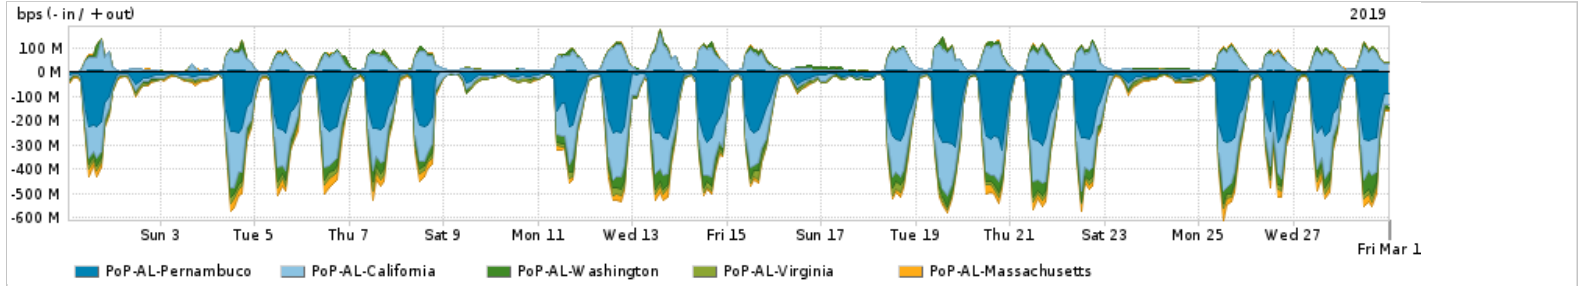

Distribuição do tráfego do PoP-AL por estado, província ou similar

Average | Max | PCT95

	PROFILE	REGION	IN	OUT	TOTAL
☒	PoP-AL	Pernambuco	97.19 Mbps	2.75 Mbps	99.95 Mbps
☒	PoP-AL	California	58.56 Mbps	32.84 Mbps	91.40 Mbps
☒	PoP-AL	Washington	14.66 Mbps	4.00 Mbps	18.66 Mbps
☒	PoP-AL	Virginia	10.98 Mbps	1.18 Mbps	12.16 Mbps
☒	PoP-AL	Massachusetts	9.78 Mbps	443.01 Kbps	10.23 Mbps
☐	PoP-AL	Alagoas	3.77 Mbps	4.90 Mbps	8.67 Mbps
☐	PoP-AL	Rio de Janeiro	7.29 Mbps	492.42 Kbps	7.78 Mbps
☐	PoP-AL	Sao Paulo	5.19 Mbps	1.25 Mbps	6.44 Mbps
☐	PoP-AL	Arizona	2.17 Mbps	43.52 Kbps	2.21 Mbps
☐	PoP-AL	Delaware	1.84 Mbps	188.00 Kbps	2.02 Mbps
☐	PoP-AL	Quebec	1.55 Mbps	43.96 Kbps	1.59 Mbps
☐	PoP-AL	London, City of	1.46 Mbps	19.67 Kbps	1.48 Mbps
☐	PoP-AL	Texas	1.37 Mbps	99.66 Kbps	1.47 Mbps
☐	PoP-AL	Oregon	300.25 Kbps	1.09 Mbps	1.39 Mbps
☐	PoP-AL	Florida	1.07 Mbps	65.53 Kbps	1.13 Mbps