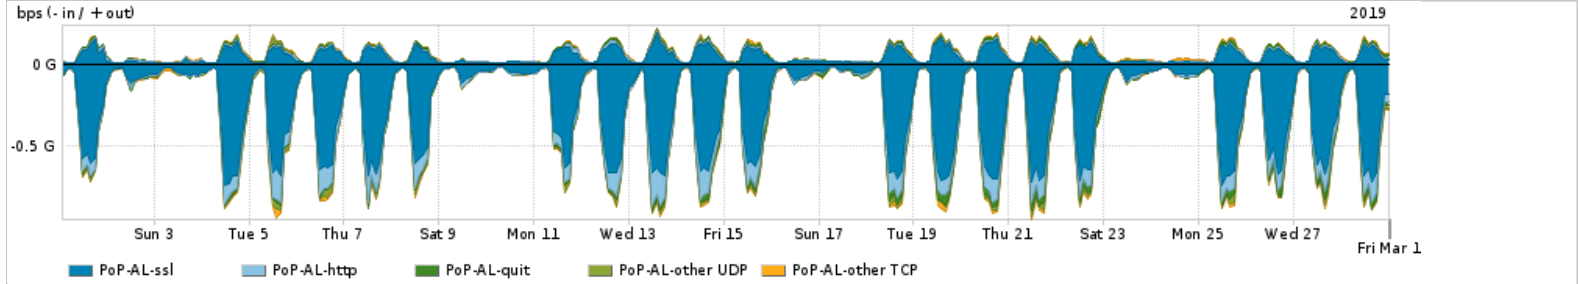

Distribuição do tráfego do PoP-AL por aplicação (análise em camada 3 e 4)

Average | Max | PCT95

	PROFILE	APPLICATION	IN	OUT	TOTAL
☒	PoP-AL	ssl	250.95 Mbps	41.82 Mbps	292.77 Mbps
☒	PoP-AL	http	40.55 Mbps	6.68 Mbps	47.23 Mbps
☒	PoP-AL	quit	11.80 Mbps	4.07 Mbps	15.87 Mbps
☒	PoP-AL	other UDP	6.79 Mbps	3.01 Mbps	9.79 Mbps