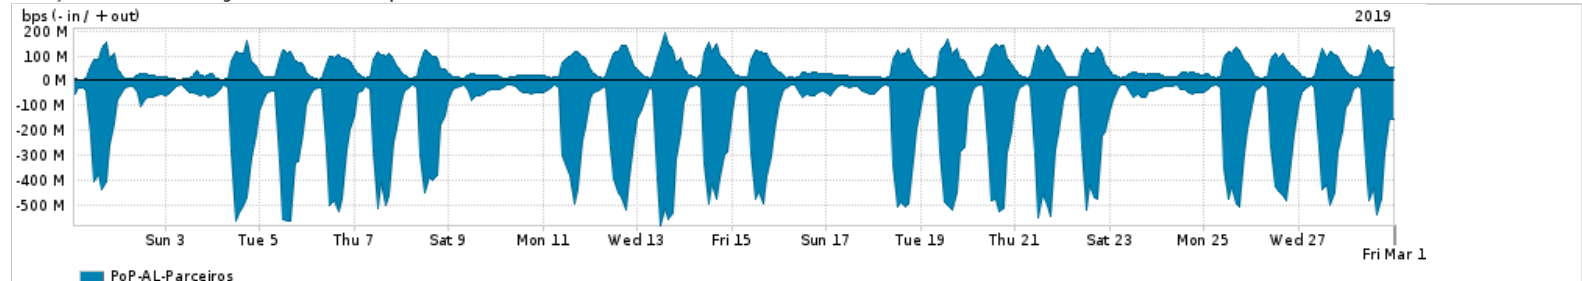

Os gráficos apresentados neste relatório de tráfego estão em formato stack, o que significa que seu valor é uma composição da soma dos componentes listados nas legendas localizadas logo abaixo dos gráficos. Os gráficos estão em "bps x tempo" e possuem dois eixos verticais, Out (positivo) e In (negativo).

ASN - Número do sistema autônomo

Profile - Objeto gerenciável definido arbitrariamente no Peakflow através de diversos parâmetros (ex: bloco cidr, peer-as, as-path, bgp community, interface, etc)

**Utilização do serviço de Internet Commodity pelo PoP-AL**

PROFILE	PROFILE	IN	OUT	TOTAL
<input checked="" type="checkbox"/> PoP-AL	Internet_Commodity	29.66 Mbps	7.88 Mbps	37.54 Mbps

**Utilização das trocas de tráfego comerciais no Brasil pelo PoP-AL**

PROFILE	PROFILE	IN	OUT	TOTAL
<input checked="" type="checkbox"/> PoP-AL	Parceiros	185.76 Mbps	53.75 Mbps	239.51 Mbps