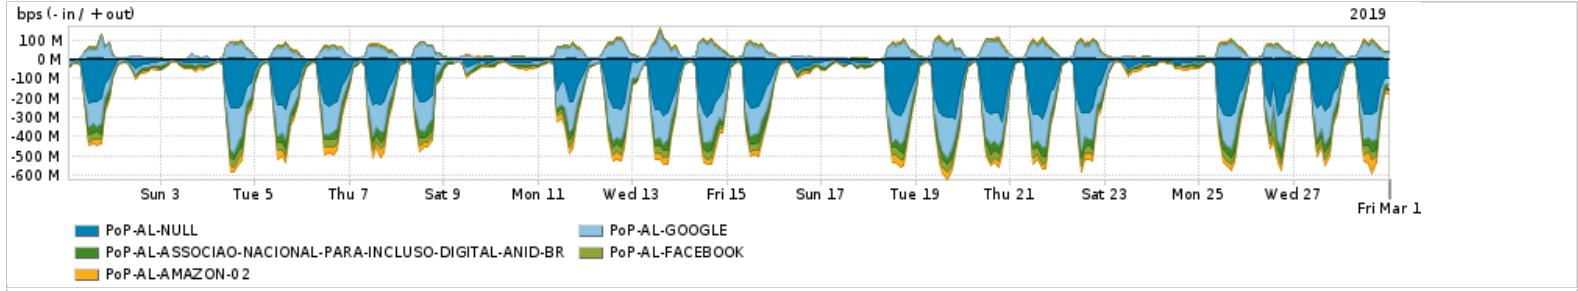

Os gráficos apresentados neste relatório de tráfego estão em formato stack, o que significa que seu valor é uma composição da soma dos componentes listados nas legendas localizadas logo abaixo dos gráficos. Os gráficos estão em "bps x tempo" e possuem dois eixos verticais, Out (positivo) e In (negativo).

ASN - Número do sistema autônomo

Profile - Objeto gerenciável definido arbitrariamente no Peakflow através de diversos parâmetros (ex: bloco cidr, peer-as, as-path, bgp community, interface, etc)

**Utilização do serviço de Internet Commodity pelo PoP-AL**

PROFILE	PROFILE	IN	OUT	TOTAL
<input checked="" type="checkbox"/> PoP-AL	Internet_Commodity	29.66 Mbps	7.88 Mbps	37.54 Mbps

**Utilização das trocas de tráfego comerciais no Brasil pelo PoP-AL**

PROFILE	PROFILE	IN	OUT	TOTAL
<input checked="" type="checkbox"/> PoP-AL	Parceiros	185.76 Mbps	53.75 Mbps	239.51 Mbps

**Utilização do serviço de Internet acadêmica internacional pelo PoP-AL**

PROFILE	PROFILE	IN	OUT	TOTAL
<input checked="" type="checkbox"/> PoP-AL	Internet_Academica	3.40 Mbps	87.29 Kbps	3.49 Mbps

Redes (AS's de origem) mais acessadas pelo PoP-AL