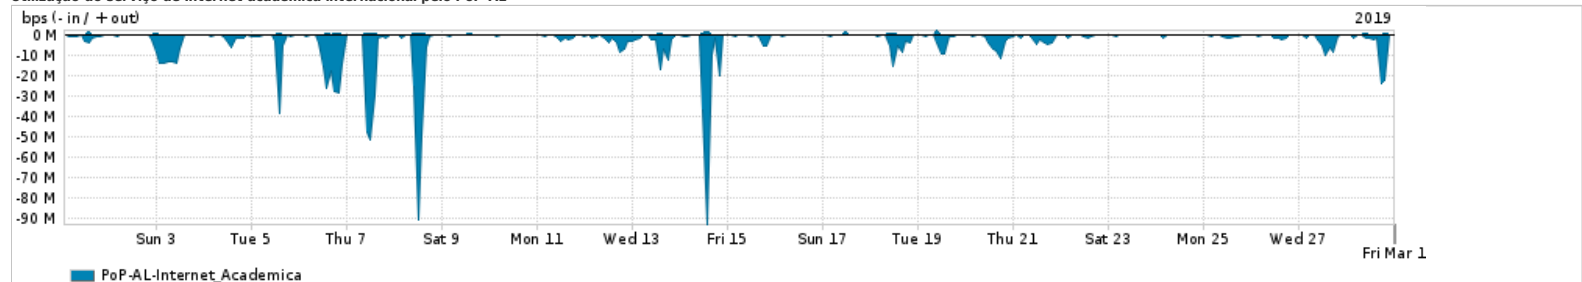

Utilização do serviço de Internet acadêmica internacional pelo PoP-AL

PROFILE	PROFILE	IN	OUT	TOTAL
☒ PoP-AL	Internet_Academica	3.40 Mbps	87.29 Kbps	3.49 Mbps