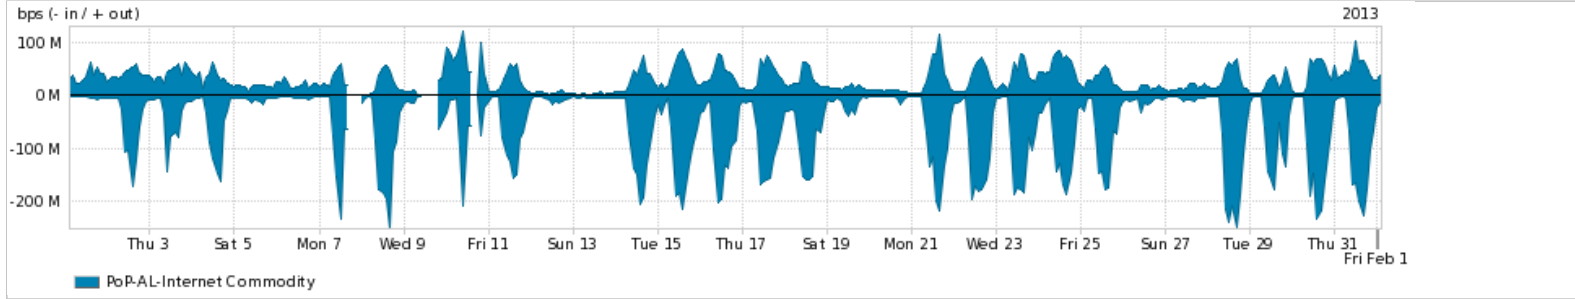

**Peakflow SP: Estatísticas de trafego do PoP-AL e clientes Completed Report (19:24, Mar 21 )**

Os gráficos apresentados neste relatório de trafego estão em formato stack, o que significa que seu valor é uma composição da soma dos componentes listados nas legendas localizadas logo abaixo dos gráficos. Os gráficos estão em "bps x tempo" e possuem dois eixos verticais, Out (positivo) e In (negativo).  
 A primeira coluna da tabela define o ponto de referência para entendimento dos valores de In e Out.  
 A contabilização do tráfego é sob o ponto de vista do AS da RNP, AS1916.

- Legenda:
- PoP - Ponto de presença da RNP
  - Parceiros - Provedores comerciais que a RNP mantém acordos de troca de tráfego
  - Internet Acadêmica - Acesso às redes acadêmicas internacionais, serviço atualmente provido pela RedClara
  - Internet commodity - Acesso pago à Internet global que é oferecido gratuitamente pela RNP aos seus clientes
  - ASN - Número do sistema autônomo
  - Profile - Objeto gerenciável definido arbitrariamente no Peakflow através de diversos parâmetros (ex: bloco cidr, peer-as, as-path, bgp community, interface, etc)

**Utilização do serviço de Internet Commodity pelo PoP-AL**

Average | Max | PCT95

PROFILE	PROFILE	IN	OUT	TOTAL	
<input checked="" type="checkbox"/>	PoP-AL	Internet Commodity	56.36 Mbps	29.52 Mbps	85.88 Mbps