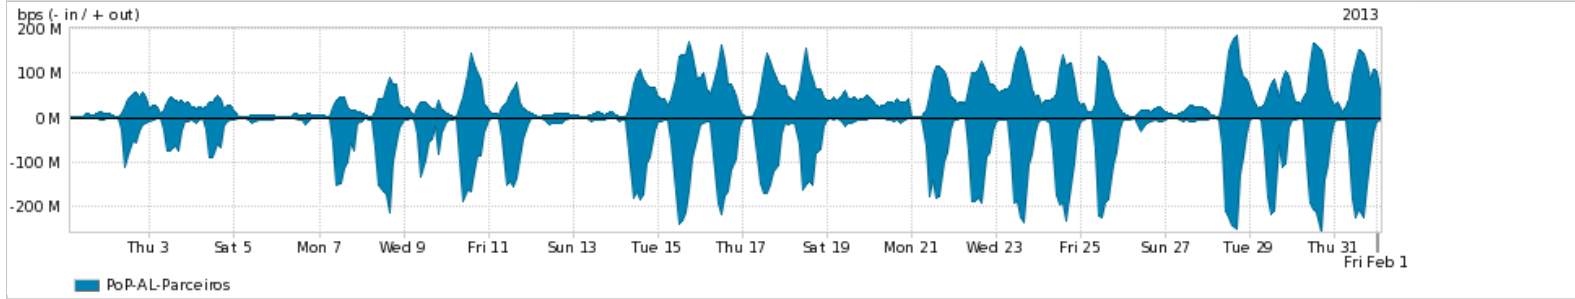

**Peakflow SP: Estatísticas de trafego do PoP-AL e clientes Completed Report (19:24, Mar 21 )**

Os gráficos apresentados neste relatório de trafego estão em formato stack, o que significa que seu valor é uma composição da soma dos componentes listados nas legendas localizadas logo abaixo dos gráficos. Os gráficos estão em "bps x tempo" e possuem dois eixos verticais, Out (positivo) e In (negativo).  
 A primeira coluna da tabela define o ponto de referência para entendimento dos valores de In e Out.  
 A contabilização do tráfego é sob o ponto de vista do AS da RNP, AS1916.

- Legenda:
- PoP - Ponto de presença da RNP
  - Parceiros - Provedores comerciais que a RNP mantém acordos de troca de tráfego
  - Internet Acadêmica - Acesso às redes acadêmicas internacionais, serviço atualmente provido pela RedClara
  - Internet commodity - Acesso pago à Internet global que é oferecido gratuitamente pela RNP aos seus clientes
  - ASN - Número do sistema autônomo
  - Profile - Objeto gerenciável definido arbitrariamente no Peakflow através de diversos parâmetros (ex: bloco cidr, peer-as, as-path, bgp community, interface, etc)

**Utilização do serviço de Internet Commodity pelo PoP-AL**

Average | Max | PCT95

PROFILE	PROFILE	IN	OUT	TOTAL	
<input checked="" type="checkbox"/>	PoP-AL	Internet Commodity	56.36 Mbps	29.52 Mbps	85.88 Mbps

**Utilização das trocas de tráfego comerciais no Brasil pelo PoP-AL**

Average | Max | PCT95

PROFILE	PROFILE	IN	OUT	TOTAL	
<input checked="" type="checkbox"/>	PoP-AL	Parceiros	57.12 Mbps	46.34 Mbps	103.45 Mbps