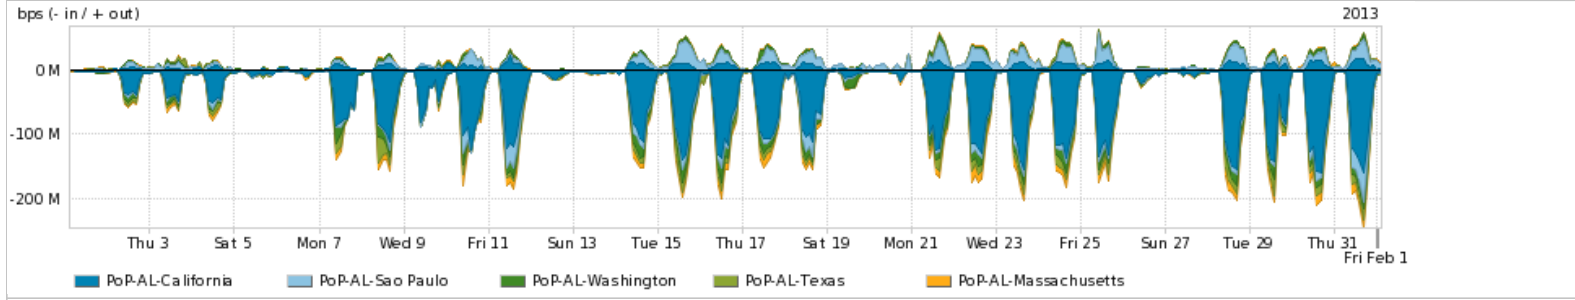

Distribuição do tráfego do PoP-AL por estado, província ou similar

Average | Max | PCT95

PROFILE	REGION	IN	OUT	TOTAL	
☒	PoP-AL	California	35.86 Mbps	4.53 Mbps	40.39 Mbps
☒	PoP-AL	Sao Paulo	3.54 Mbps	6.52 Mbps	10.06 Mbps
☒	PoP-AL	Washington	4.02 Mbps	1.27 Mbps	5.29 Mbps
☒	PoP-AL	Texas	3.93 Mbps	721.47 Kbps	4.66 Mbps
☒	PoP-AL	Massachusetts	3.25 Mbps	384.67 Kbps	3.63 Mbps
☐	PoP-AL	Arizona	2.81 Mbps	263.49 Kbps	3.07 Mbps
☐	PoP-AL	Rio de Janeiro	791.19 Kbps	2.09 Mbps	2.88 Mbps
☐	PoP-AL	Alagoas	455.06 Kbps	2.35 Mbps	2.80 Mbps
☐	PoP-AL	Florida	1.61 Mbps	411.27 Kbps	2.02 Mbps
☐	PoP-AL	Minas Gerais	297.18 Kbps	1.21 Mbps	1.51 Mbps
☐	PoP-AL	Wisconsin	1.24 Mbps	52.98 Kbps	1.29 Mbps
☐	PoP-AL	Noord-Holland	1.11 Mbps	118.48 Kbps	1.23 Mbps
☐	PoP-AL	Illinois	870.57 Kbps	216.61 Kbps	1.09 Mbps
☐	PoP-AL	Parana	205.03 Kbps	848.64 Kbps	1.05 Mbps
☐	PoP-AL	Colorado	890.56 Kbps	128.04 Kbps	1.02 Mbps