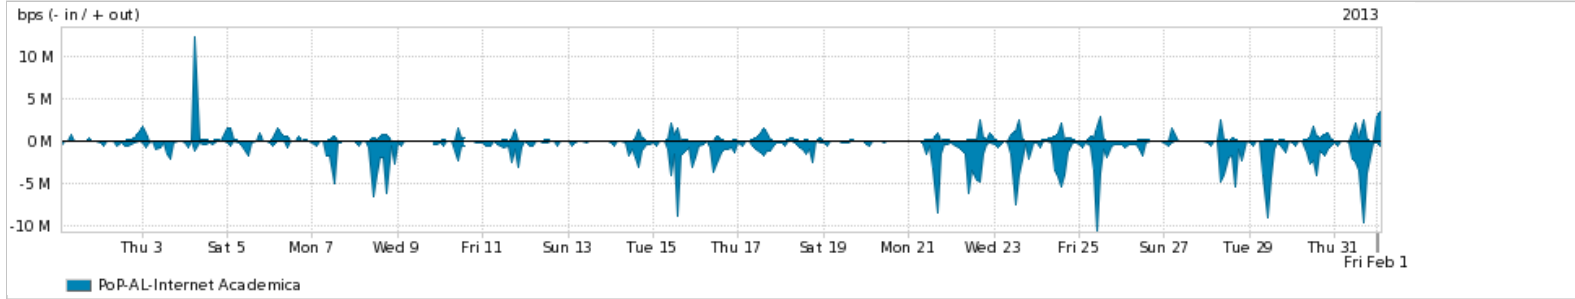

Utilização do serviço de Internet acadêmica internacional pelo PoP-AL

Average | Max | PCT95

PROFILE	PROFILE	IN	OUT	TOTAL	
☒	PoP-AL	Internet Academica	891.31 Kbps	295.21 Kbps	1.19 Mbps