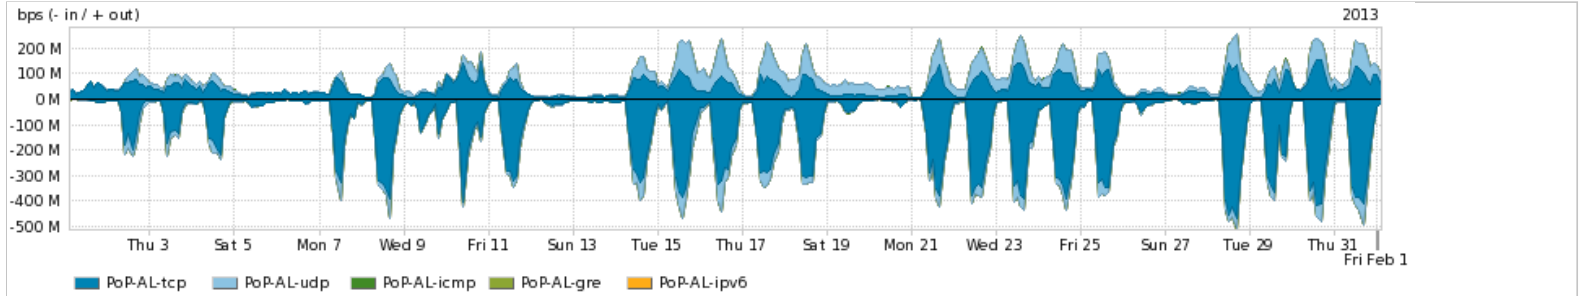

PROFILE	APPLICATION	IN	OUT	TOTAL
☐	PoP-AL	dns	202.67 Kbps	772.47 Kbps	975.14 Kbps
☐	PoP-AL	bittorrent	120.09 Kbps	628.23 Kbps	748.32 Kbps
☐	PoP-AL	sip	371.88 Kbps	266.13 Kbps	638.01 Kbps
☐	PoP-AL	smtp	105.46 Kbps	110.13 Kbps	215.59 Kbps
☐	PoP-AL	ssh	55.25 Kbps	68.63 Kbps	123.88 Kbps

Distribuição do tráfego do PoP-AL por protocolo

Average | Max | PCT95

	PROFILE	PROTOCOL	IN	OUT	TOTAL
☒	PoP-AL	tcp	104.54 Mbps	44.40 Mbps	148.94 Mbps
☒	PoP-AL	udp	13.98 Mbps	32.83 Mbps	46.82 Mbps
☒	PoP-AL	icmp	138.56 Kbps	168.14 Kbps	306.70 Kbps
☒	PoP-AL	gre	7.47 Kbps	5.79 Kbps	13.26 Kbps
☒	PoP-AL	ipv6	0.00 bps	2.00 bps	2.00 bps
☐	PoP-AL	pim	0.00 bps	1.00 bps	1.00 bps
☐	PoP-AL	255	0.00 bps	0.00 bps	0.00 bps
☐	PoP-AL	igmp	0.00 bps	0.00 bps	0.00 bps
☐	PoP-AL	ipencap	0.00 bps	0.00 bps	0.00 bps