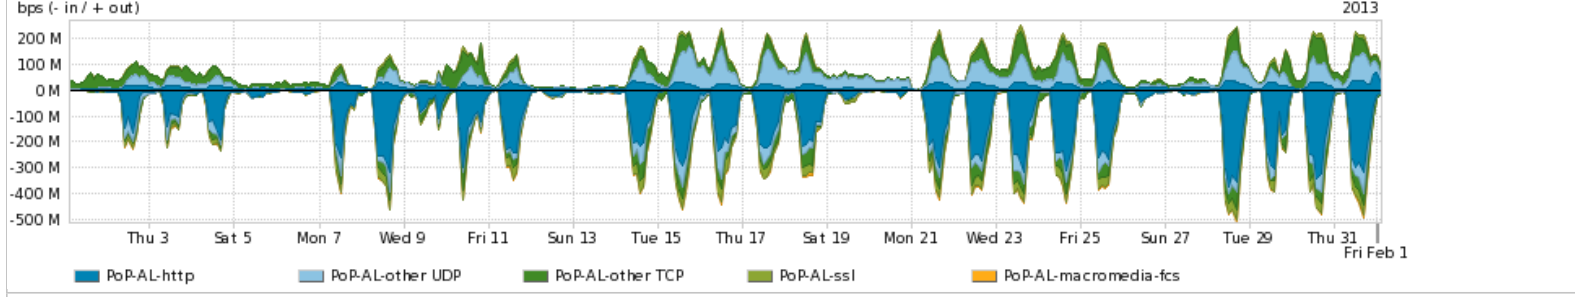

Distribuição do tráfego do PoP-AL por aplicação (análise em camada 3 e 4)

Average | Max | PCT95

PROFILE	APPLICATION	IN	OUT	TOTAL	
☒	PoP-AL	http	77.65 Mbps	12.78 Mbps	90.43 Mbps
☒	PoP-AL	other UDP	13.38 Mbps	31.75 Mbps	45.12 Mbps
☒	PoP-AL	other TCP	14.17 Mbps	26.93 Mbps	41.10 Mbps
☒	PoP-AL	ssl	10.67 Mbps	3.63 Mbps	14.30 Mbps
☒	PoP-AL	macromedia-fcs	1.54 Mbps	54.38 Kbps	1.60 Mbps