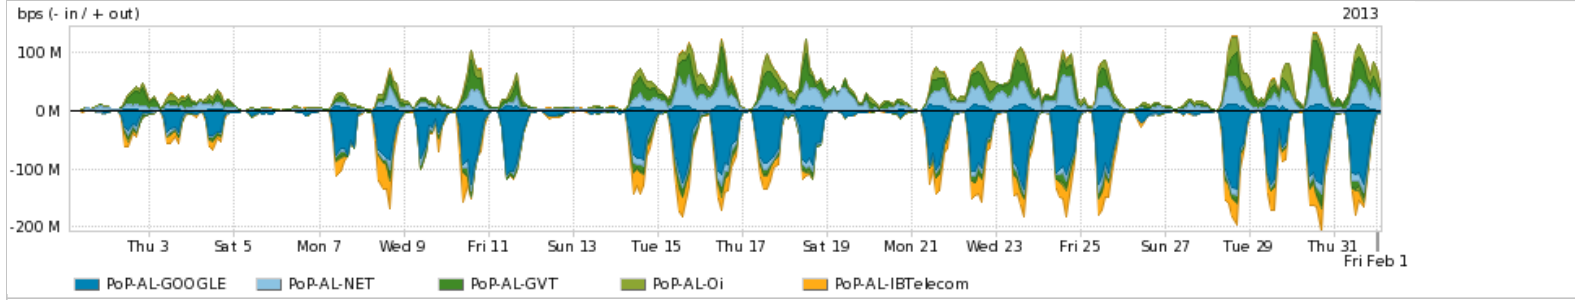

Redes (AS's de origem) mais acessadas pelo PoP-AL

Average | Max | PCT95

	PROFILE	AS NAME	ASN	IN	OUT	TOTAL
☒	PoP-AL	GOOGLE	15169	29.85 Mbps	2.78 Mbps	32.63 Mbps
☒	PoP-AL	NET	28573	2.98 Mbps	12.18 Mbps	15.15 Mbps
☒	PoP-AL	GVT	18881	2.67 Mbps	9.91 Mbps	12.58 Mbps
☒	PoP-AL	Oi	7738	1.19 Mbps	7.02 Mbps	8.21 Mbps
☒	PoP-AL	IBTelecom	28346	7.42 Mbps	407.32 Kbps	7.82 Mbps
☐	PoP-AL	TELESP	27699	1.30 Mbps	4.37 Mbps	5.67 Mbps
☐	PoP-AL	OVH	16276	3.74 Mbps	718.17 Kbps	4.46 Mbps
☐	PoP-AL	AKAMAI-ASN1	20940	3.07 Mbps	189.44 Kbps	3.26 Mbps
☐	PoP-AL	WZCOM-US	40824	2.53 Mbps	301.30 Kbps	2.83 Mbps
☐	PoP-AL	COMCAST-7922	7922	1.00 Mbps	1.61 Mbps	2.61 Mbps