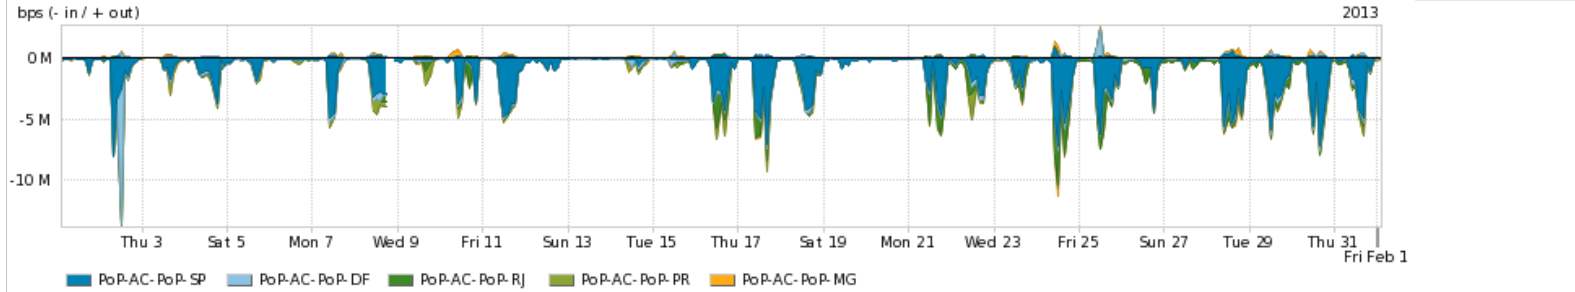

Interesse de tráfego do PoP-AL com os outros PoPs da RNP

Average | Max | PCT95

	PROFILE	PROFILE	IN	OUT	TOTAL
☒	PoP-AC	PoP-SP	942.63 Kbps	45.87 Kbps	988.50 Kbps
☒	PoP-AC	PoP-DF	140.61 Kbps	43.06 Kbps	183.67 Kbps
☒	PoP-AC	PoP-RJ	178.56 Kbps	4.01 Kbps	182.58 Kbps
☒	PoP-AC	PoP-PR	78.36 Kbps	6.15 Kbps	84.50 Kbps
☒	PoP-AC	PoP-MG	23.45 Kbps	29.98 Kbps	53.43 Kbps
☐	PoP-AC	PoP-SC	18.54 Kbps	4.89 Kbps	23.43 Kbps
☐	PoP-AC	PoP-CE	14.61 Kbps	4.91 Kbps	19.52 Kbps
☐	PoP-AC	PoP-RS	9.86 Kbps	5.44 Kbps	15.30 Kbps
☐	PoP-AC	PoP-PA	7.18 Kbps	5.31 Kbps	12.49 Kbps
☐	PoP-AC	PoP-GO	6.97 Kbps	4.63 Kbps	11.61 Kbps