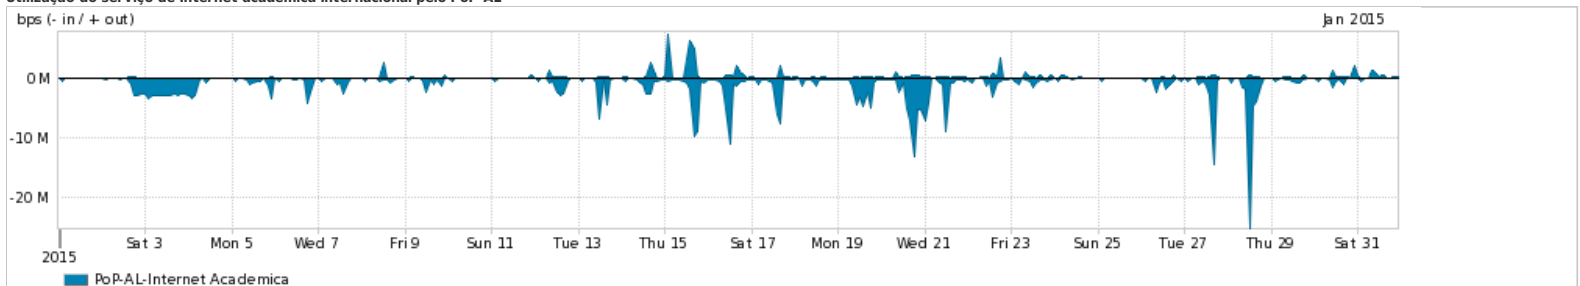

Utilização do serviço de Internet acadêmica internacional pelo PoP-AL

PROFILE	PROFILE	IN	OUT	TOTAL	
☒	PoP-AL	Internet Academica	1.03 Mbps	191.13 Kbps	1.22 Mbps