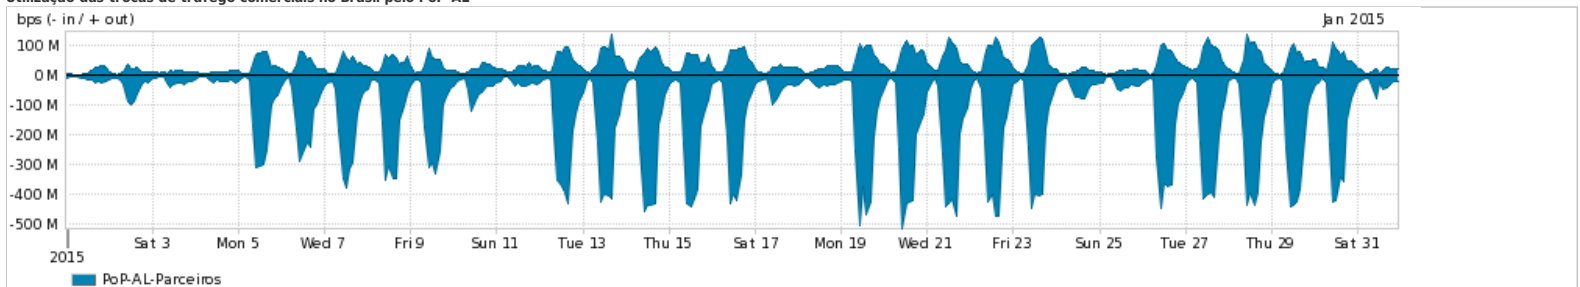

ASN - Número do sistema autônomo

Profile - Objeto gerenciável definido arbitrariamente no Peakflow através de diversos parâmetros (ex: bloco cidr, peer-as, as-path, bgp community, interface, etc)

**Utilização do serviço de Internet Commodity pelo PoP-AL**

PROFILE	PROFILE	IN	OUT	TOTAL	
<input checked="" type="checkbox"/>	PoP-AL	Internet Commodity	53.72 Mbps	21.93 Mbps	75.65 Mbps

**Utilização das trocas de tráfego comerciais no Brasil pelo PoP-AL**

PROFILE	PROFILE	IN	OUT	TOTAL	
<input checked="" type="checkbox"/>	PoP-AL	Parceiros	129.17 Mbps	38.46 Mbps	167.63 Mbps