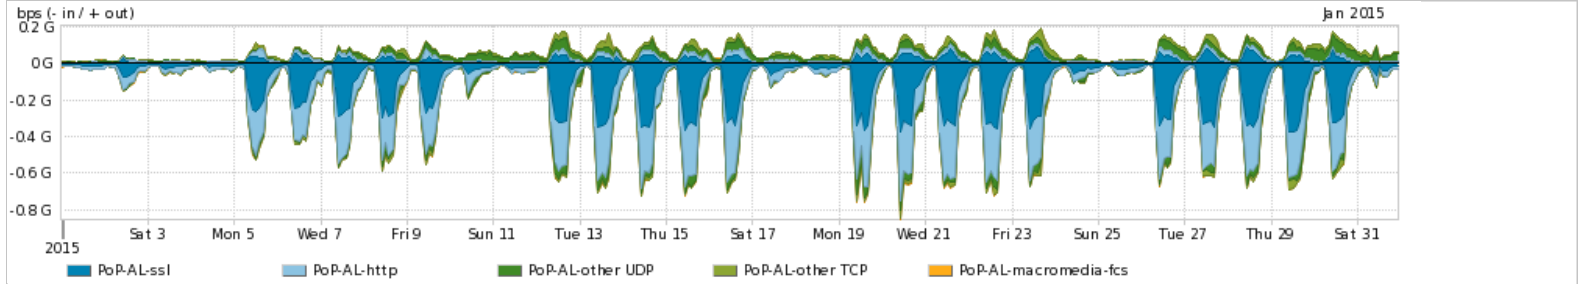

Distribuição do tráfego do PoP-AL por aplicação (análise em camada 3 e 4)

Average | Max | PCT95

PROFILE	APPLICATION	IN	OUT	TOTAL	
☒	PoP-AL	ssl	98.72 Mbps	14.59 Mbps	113.31 Mbps
☒	PoP-AL	http	88.52 Mbps	12.53 Mbps	101.04 Mbps
☒	PoP-AL	other UDP	12.43 Mbps	20.74 Mbps	33.17 Mbps
☒	PoP-AL	other TCP	7.43 Mbps	12.35 Mbps	19.78 Mbps
☒	PoP-AL	macromedia-fcs	929.78 Kbps	28.99 Kbps	958.77 Kbps