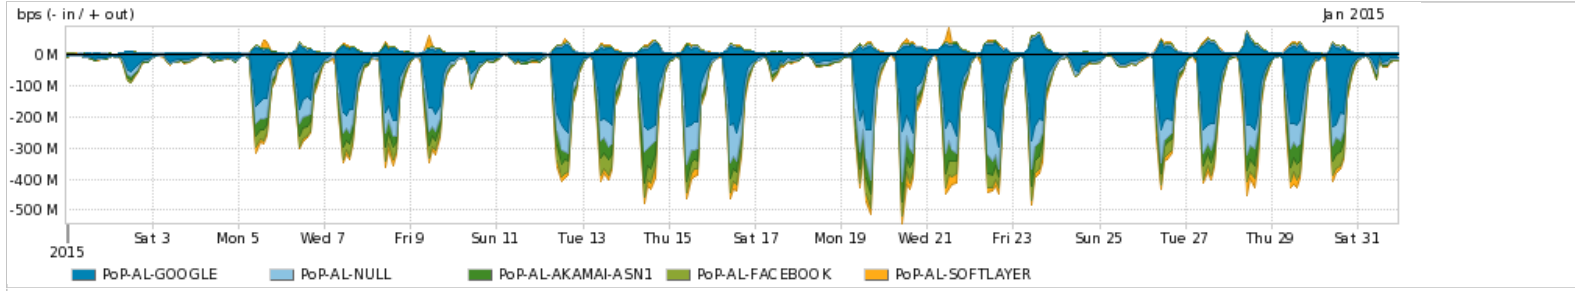

Os gráficos apresentados neste relatório de tráfego estão em formato *stack*, o que significa que seu valor é uma composição da soma dos componentes listados nas legendas localizadas logo abaixo dos gráficos. Os gráficos estão em "bps x tempo" e possuem dois eixos verticais, Out (positivo) e In (negativo).

ASN - Número do sistema autônomo

Profile - Objeto gerenciável definido arbitrariamente no Peakflow através de diversos parâmetros (ex: bloco cidr, peer-as, as-path, bgp community, interface, etc)

**Utilização do serviço de Internet Commodity pelo PoP-AL**

PROFILE	PROFILE	IN	OUT	TOTAL	
<input checked="" type="checkbox"/>	PoP-AL	Internet Commodity	53.72 Mbps	21.93 Mbps	75.65 Mbps

**Utilização das trocas de tráfego comerciais no Brasil pelo PoP-AL**

PROFILE	PROFILE	IN	OUT	TOTAL	
<input checked="" type="checkbox"/>	PoP-AL	Parceiros	129.17 Mbps	38.46 Mbps	167.63 Mbps

**Utilização do serviço de Internet acadêmica internacional pelo PoP-AL**

PROFILE	PROFILE	IN	OUT	TOTAL	
<input checked="" type="checkbox"/>	PoP-AL	Internet Academica	1.03 Mbps	191.13 Kbps	1.22 Mbps

Redes (AS's de origem) mais acessadas pelo PoP-AL