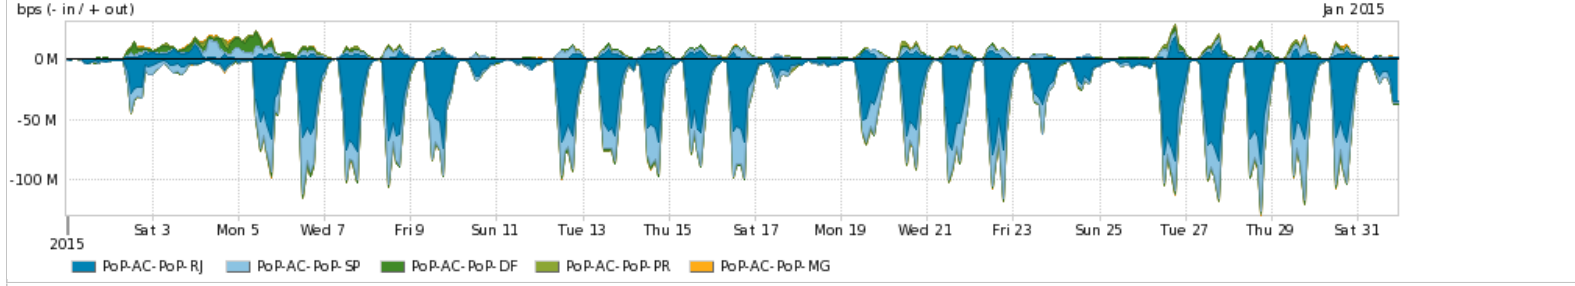

**Utilização do serviço de Internet acadêmica internacional pelo PoP-AL**

PROFILE	PROFILE	IN	OUT	TOTAL	
<input checked="" type="checkbox"/>	PoP-AL	Internet Academica	1.03 Mbps	191.13 Kbps	1.22 Mbps

Redes (AS's de origem) mais acessadas pelo PoP-AL

Interesse de tráfego do PoP-AL com os outros PoPs da RNP

Average | Max | PCT95

PROFILE	PROFILE	IN	OUT	TOTAL	
<input checked="" type="checkbox"/>	PoP-AC	PoP-RJ	20.38 Mbps	1.64 Mbps	22.02 Mbps
<input checked="" type="checkbox"/>	PoP-AC	PoP-SP	8.28 Mbps	1.79 Mbps	10.07 Mbps
<input checked="" type="checkbox"/>	PoP-AC	PoP-DF	478.06 Kbps	1.16 Mbps	1.64 Mbps
<input checked="" type="checkbox"/>	PoP-AC	PoP-PR	238.02 Kbps	499.58 Kbps	737.59 Kbps
<input checked="" type="checkbox"/>	PoP-AC	PoP-MG	69.99 Kbps	105.72 Kbps	175.70 Kbps
<input type="checkbox"/>	PoP-AC	PoP-RS	56.11 Kbps	10.26 Kbps	66.37 Kbps
<input type="checkbox"/>	PoP-AC	PoP-SC	28.78 Kbps	17.94 Kbps	46.71 Kbps
<input type="checkbox"/>	PoP-AC	PoP-CE	25.47 Kbps	9.61 Kbps	35.09 Kbps
<input type="checkbox"/>	PoP-AC	PoP-PE	7.61 Kbps	22.11 Kbps	29.72 Kbps
<input type="checkbox"/>	PoP-AC	PoP-MS	20.16 Kbps	3.70 Kbps	23.86 Kbps