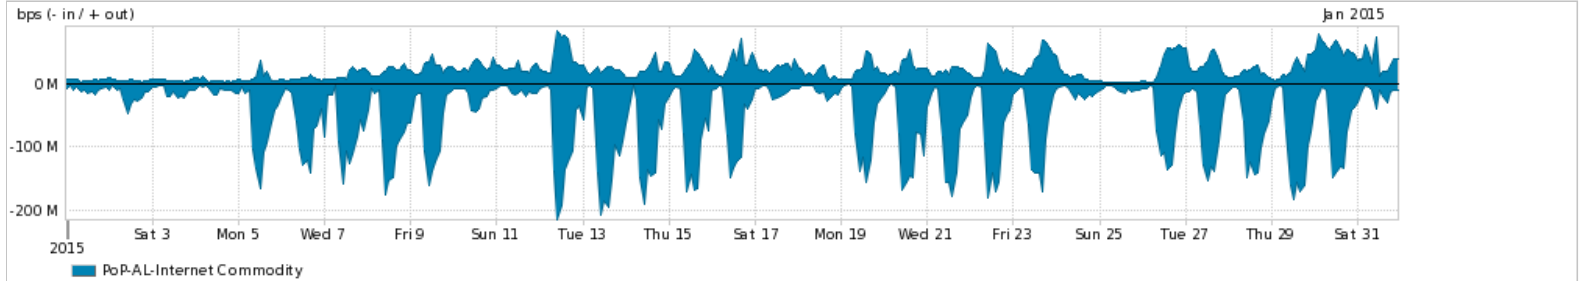

Os gráficos apresentados neste relatório de tráfego estão em formato *stack*, o que significa que seu valor é uma composição da soma dos componentes listados nas legendas localizadas logo abaixo dos gráficos. Os gráficos estão em "bps x tempo" e possuem dois eixos verticais, Out (positivo) e In (negativo).

A primeira coluna da tabela define o ponto de referência para entendimento dos valores de In e Out.

A contabilização do tráfego é sob o ponto de vista do AS da RNP, AS1916.

**Legenda:**

PoP - Ponto de presença da RNP

Parceiros - Provedores comerciais que a RNP mantém acordos de troca de tráfego

Internet Acadêmica - Acesso às redes acadêmicas internacionais, serviço atualmente provido pela RedClara

Internet commodity - Acesso pago à Internet global que é oferecido gratuitamente pela RNP aos seus clientes

ASN - Número do sistema autônomo

Profile - Objeto gerenciável definido arbitrariamente no Peakflow através de diversos parâmetros (ex: bloco cidr, peer-as, as-path, bgp community, interface, etc)

**Utilização do serviço de Internet Commodity pelo PoP-AL**