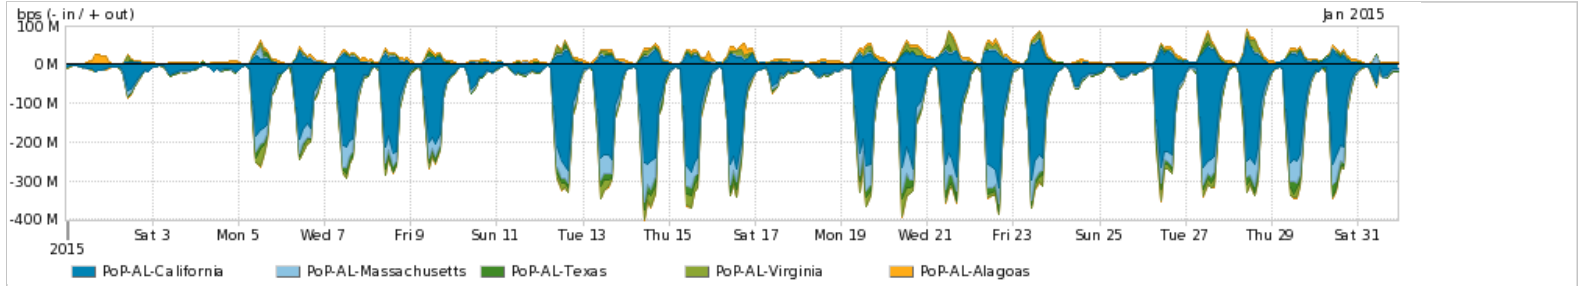

Distribuição do tráfego do PoP-AL por estado, província ou similar

Average | Max | PCT95

PROFILE	REGION	IN	OUT	TOTAL	
☒	PoP-AL	California	75.37 Mbps	9.56 Mbps	84.94 Mbps
☒	PoP-AL	Massachusetts	13.28 Mbps	818.20 Kbps	14.10 Mbps
☒	PoP-AL	Texas	5.93 Mbps	1.10 Mbps	7.03 Mbps
☒	PoP-AL	Virginia	4.50 Mbps	2.25 Mbps	6.75 Mbps
☒	PoP-AL	Alagoas	581.80 Kbps	4.91 Mbps	5.49 Mbps
☐	PoP-AL	Sao Paulo	2.44 Mbps	2.59 Mbps	5.03 Mbps
☐	PoP-AL	Washington	3.68 Mbps	1.25 Mbps	4.93 Mbps
☐	PoP-AL	Arizona	3.86 Mbps	155.14 Kbps	4.01 Mbps
☐	PoP-AL	Florida	2.95 Mbps	409.59 Kbps	3.36 Mbps
☐	PoP-AL	Delaware	2.74 Mbps	66.75 Kbps	2.81 Mbps
☐	PoP-AL	Rio de Janeiro	914.58 Kbps	690.31 Kbps	1.60 Mbps
☐	PoP-AL	Distrito Federal	847.23 Kbps	601.12 Kbps	1.45 Mbps
☐	PoP-AL	Noord-Holland	1.07 Mbps	297.26 Kbps	1.37 Mbps
☐	PoP-AL	North Carolina	974.39 Kbps	328.60 Kbps	1.30 Mbps
☐	PoP-AL	New Jersey	972.06 Kbps	284.97 Kbps	1.26 Mbps