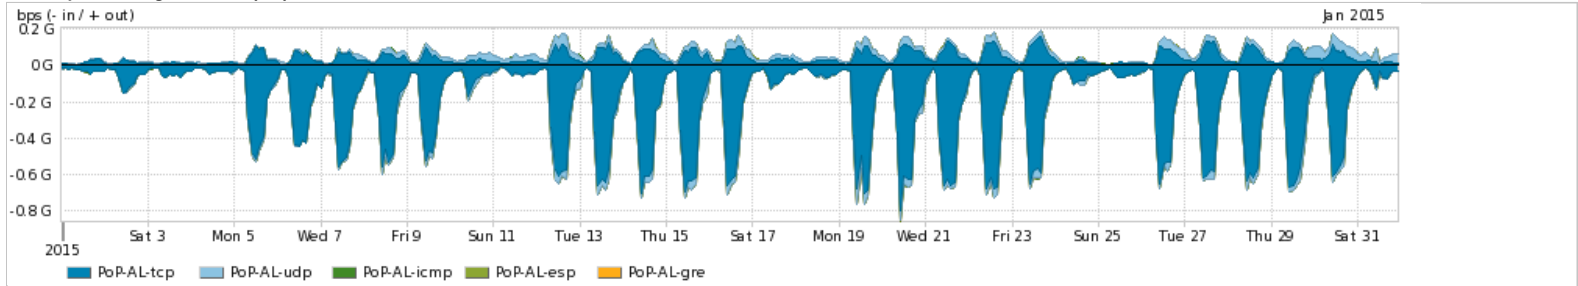

Distribuição do tráfego do PoP-AL por aplicação (análise em camada 3 e 4)

Average | Max | PCT95

PROFILE	APPLICATION	IN	OUT	TOTAL	
<input checked="" type="checkbox"/>	PoP-AL	ssl	98.72 Mbps	14.59 Mbps	113.31 Mbps
<input checked="" type="checkbox"/>	PoP-AL	http	88.52 Mbps	12.53 Mbps	101.04 Mbps
<input checked="" type="checkbox"/>	PoP-AL	other UDP	12.43 Mbps	20.74 Mbps	33.17 Mbps
<input checked="" type="checkbox"/>	PoP-AL	other TCP	7.43 Mbps	12.35 Mbps	19.78 Mbps
<input checked="" type="checkbox"/>	PoP-AL	macromedia-fcs	929.78 Kbps	28.99 Kbps	958.77 Kbps

PROFILE	APPLICATION	IN	OUT	TOTAL	
<input type="checkbox"/>	PoP-AL	bittorrent	230.28 Kbps	413.10 Kbps	643.38 Kbps
<input type="checkbox"/>	PoP-AL	dns	454.83 Kbps	163.88 Kbps	618.71 Kbps
<input type="checkbox"/>	PoP-AL	ssh	212.13 Kbps	405.38 Kbps	617.51 Kbps
<input type="checkbox"/>	PoP-AL	smtp	94.96 Kbps	157.36 Kbps	252.32 Kbps
<input type="checkbox"/>	PoP-AL	rsync	124.42 Kbps	587.00 bps	125.01 Kbps

Distribuição do tráfego do PoP-AL por protocolo

Average | Max | PCT95

PROFILE	PROTOCOL	IN	OUT	TOTAL	
<input checked="" type="checkbox"/>	PoP-AL	tcp	196.63 Mbps	40.69 Mbps	237.33 Mbps
<input checked="" type="checkbox"/>	PoP-AL	udp	12.75 Mbps	20.92 Mbps	33.67 Mbps
<input checked="" type="checkbox"/>	PoP-AL	icmp	148.00 Kbps	138.17 Kbps	286.17 Kbps
<input checked="" type="checkbox"/>	PoP-AL	esp	34.17 Kbps	210.10 Kbps	244.27 Kbps
<input checked="" type="checkbox"/>	PoP-AL	gre	811.00 bps	120.00 bps	931.00 bps
<input type="checkbox"/>	PoP-AL	pim	0.00 bps	272.00 bps	272.00 bps
<input type="checkbox"/>	PoP-AL	ipv6	143.00 bps	15.00 bps	158.00 bps
<input type="checkbox"/>	PoP-AL	rsvp	0.00 bps	5.00 bps	5.00 bps
<input type="checkbox"/>	PoP-AL	igmp	0.00 bps	0.00 bps	0.00 bps