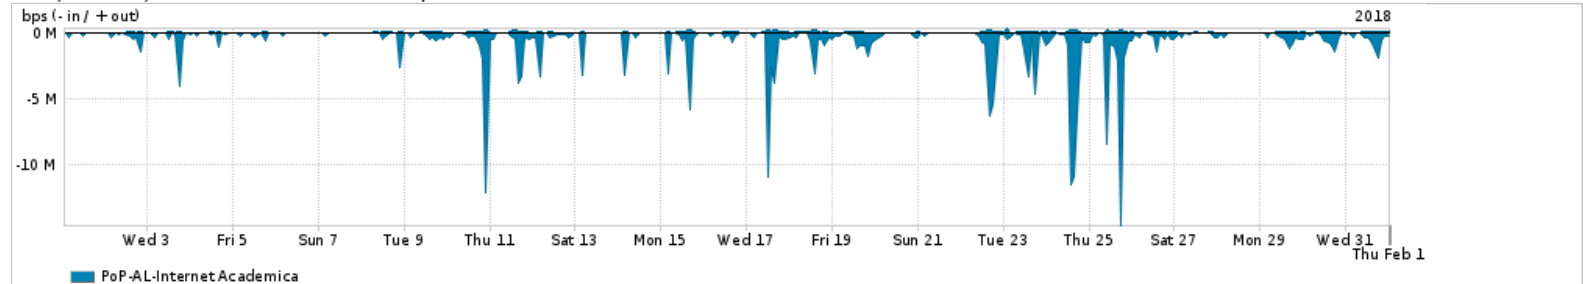

Utilização do serviço de Internet acadêmica internacional pelo PoP-AL

Average | Max | PCT95

PROFILE	PROFILE	IN	OUT	TOTAL
☒ PoP-AL	Internet Academica	605.54 Kbps	23.98 Kbps	629.51 Kbps