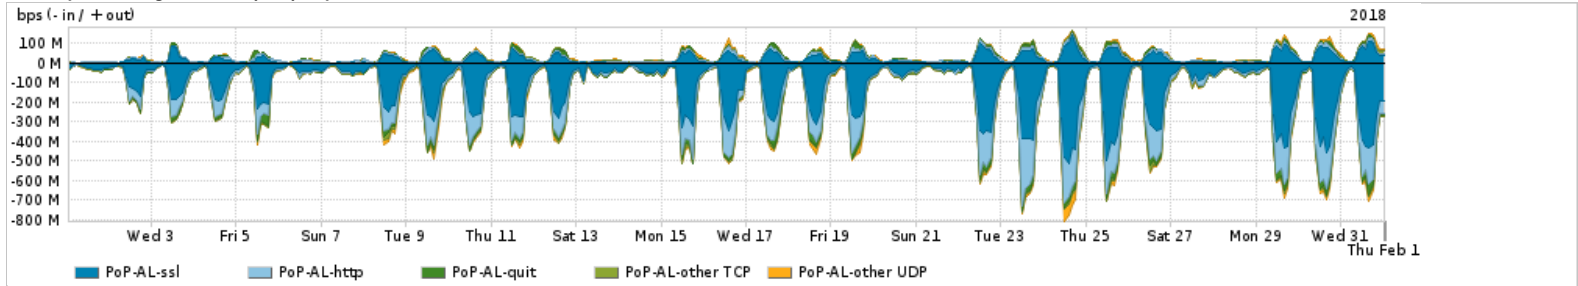

Distribuição do tráfego do PoP-AL por aplicação (análise em camada 3 e 4)

Average | Max | PCT95

	PROFILE	APPLICATION	IN	OUT	TOTAL
☒	PoP-AL	ssl	112.88 Mbps	19.97 Mbps	132.85 Mbps
☒	PoP-AL	http	45.01 Mbps	6.86 Mbps	51.87 Mbps
☒	PoP-AL	quit	8.71 Mbps	3.19 Mbps	11.90 Mbps
☒	PoP-AL	other TCP	6.65 Mbps	2.16 Mbps	8.81 Mbps