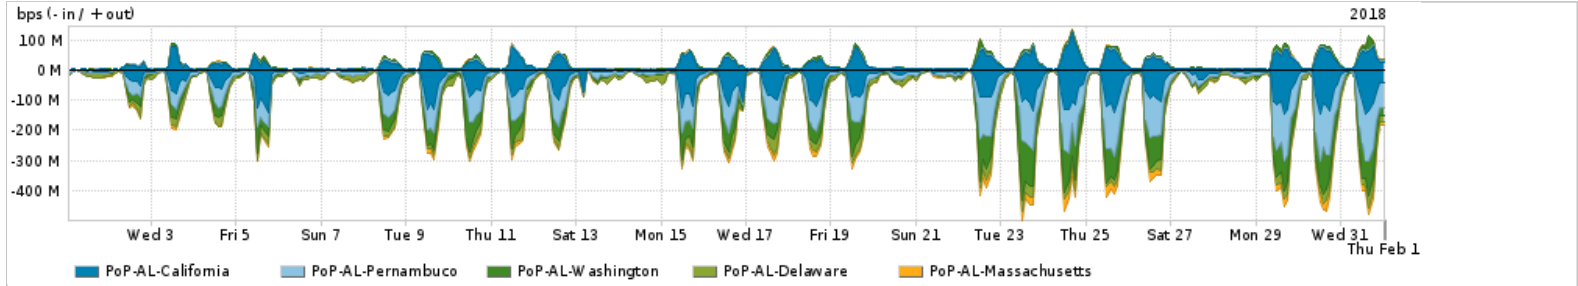

Distribuição do tráfego do PoP-AL por estado, província ou similar

Average | Max | PCT95

	PROFILE	REGION	IN	OUT	TOTAL
☒	PoP-AL	California	32.20 Mbps	16.30 Mbps	48.51 Mbps
☒	PoP-AL	Pernambuco	36.01 Mbps	1.25 Mbps	37.27 Mbps
☒	PoP-AL	Washington	23.99 Mbps	2.77 Mbps	26.76 Mbps
☒	PoP-AL	Delaware	13.69 Mbps	277.74 Kbps	13.97 Mbps
☒	PoP-AL	Massachusetts	5.61 Mbps	263.53 Kbps	5.87 Mbps
☐	PoP-AL	Alagoas	2.22 Mbps	2.73 Mbps	4.96 Mbps
☐	PoP-AL	Virginia	3.06 Mbps	1.14 Mbps	4.20 Mbps
☐	PoP-AL	Sao Paulo	1.97 Mbps	885.42 Kbps	2.86 Mbps
☐	PoP-AL	Rio de Janeiro	2.54 Mbps	312.49 Kbps	2.86 Mbps
☐	PoP-AL	Arizona	1.86 Mbps	50.15 Kbps	1.91 Mbps
☐	PoP-AL	Parana	1.28 Mbps	154.24 Kbps	1.44 Mbps
☐	PoP-AL	Missouri	1.20 Mbps	33.02 Kbps	1.23 Mbps
☐	PoP-AL	Texas	1.03 Mbps	77.14 Kbps	1.11 Mbps
☐	PoP-AL	Ceara	134.32 Kbps	968.63 Kbps	1.10 Mbps
☐	PoP-AL	New York	682.52 Kbps	169.80 Kbps	852.32 Kbps