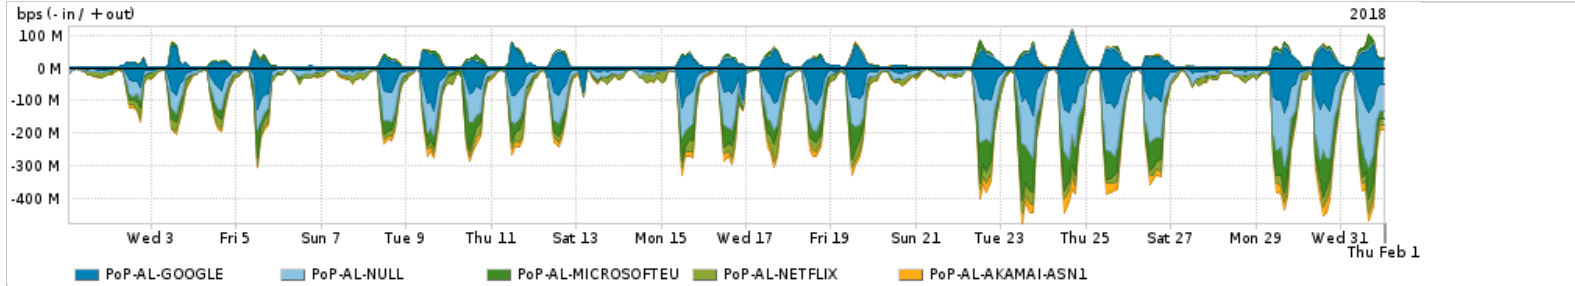

Os gráficos apresentados neste relatório de tráfego estão em formato stack, o que significa que seu valor é uma composição da soma dos componentes listados nas legendas localizadas logo abaixo dos gráficos. Os gráficos estão em "bps x tempo" e possuem dois eixos verticais, Out (positivo) e In (negativo).

A primeira coluna da tabela define o ponto de referência para entendimento dos valores de In e Out.
A contabilização do tráfego é sob o ponto de vista do AS da RNP, AS1916.

Legenda:

- PoP - Ponto de presença da RNP
- Parceiros - Provedores comerciais que a RNP mantém acordos de troca de tráfego
- Internet Acadêmica - Acesso às redes acadêmicas internacionais, serviço atualmente provido pela RedClara
- Internet commodity - Acesso pago à Internet global que é oferecido pela RNP aos seus clientes
- ASN - Número do sistema autônomo
- Profile - Objeto gerenciável definido arbitrariamente no Peakflow através de diversos parâmetros (ex: bloco cidr, peer-as, as-path, bgp community, interface, etc)

Average | Max | PCT95

PROFILE	PROFILE	IN	OUT	TOTAL
<input checked="" type="checkbox"/> PoP-AL	Parceiros	115.42 Mbps	29.81 Mbps	145.23 Mbps

Utilização do serviço de Internet acadêmica internacional pelo PoP-AL

Average | Max | PCT95

PROFILE	PROFILE	IN	OUT	TOTAL
<input checked="" type="checkbox"/> PoP-AL	Internet Academica	605.54 Kbps	23.98 Kbps	629.51 Kbps

Redes (AS's de origem) mais acessadas pelo PoP-AL

Average | Max | PCT95