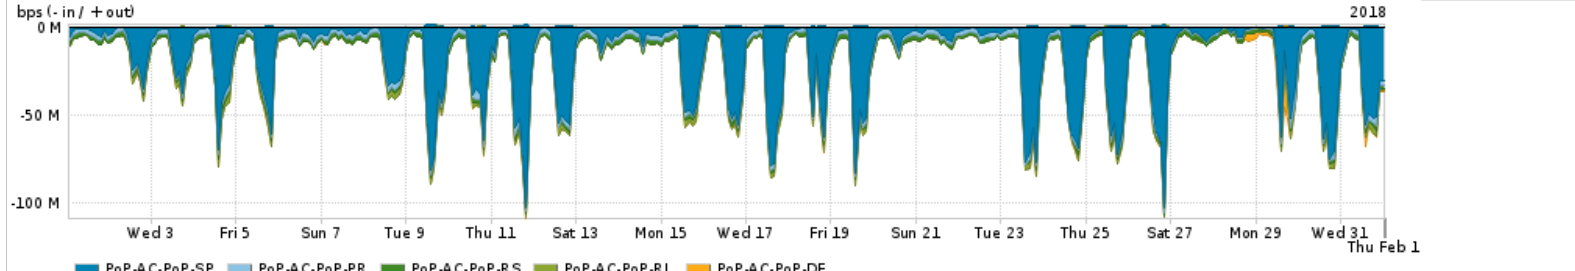

Interesse de tráfego do PoP-AL com os outros PoPs da RNP

Average | Max | PCT95

	PROFILE	PROFILE	IN	OUT	TOTAL
☒	PoP-AC	PoP-SP	17.03 Mbps	291.76 Kbps	17.33 Mbps
☒	PoP-AC	PoP-PR	2.20 Mbps	0.00 bps	2.20 Mbps
☒	PoP-AC	PoP-RS	2.13 Mbps	420.00 bps	2.13 Mbps
☒	PoP-AC	PoP-RJ	822.27 Kbps	14.91 Kbps	837.18 Kbps
☒	PoP-AC	PoP-DF	213.08 Kbps	3.70 Kbps	216.78 Kbps
☐	PoP-AC	PoP-AC	23.00 bps	23.00 bps	46.00 bps
☐	PoP-AC	PoP-SC	44.00 bps	1.00 bps	45.00 bps
☐	PoP-AC	PoP-PA	40.00 bps	0.00 bps	40.00 bps