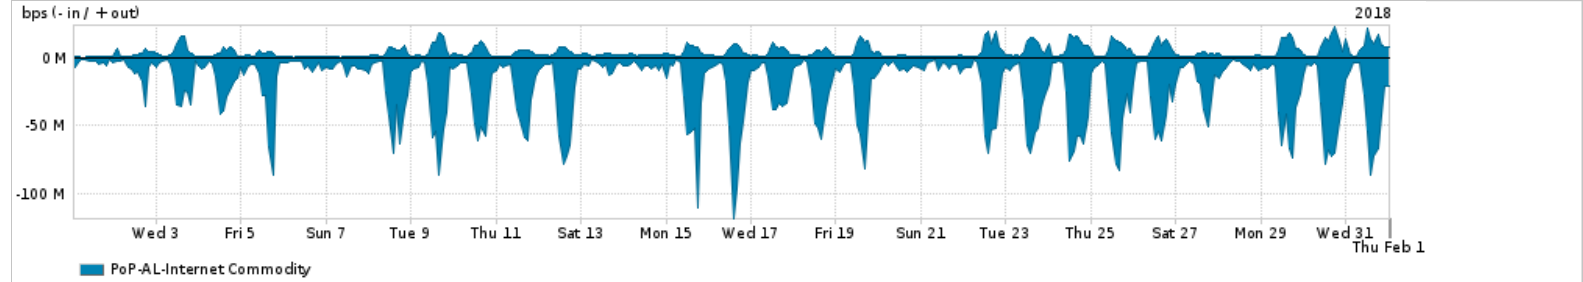

Os gráficos apresentados neste relatório de tráfego estão em formato stack, o que significa que seu valor é uma composição da soma dos componentes listados nas legendas localizadas logo abaixo dos gráficos. Os gráficos estão em "bps x tempo" e possuem dois eixos verticais, Out (positivo) e In (negativo).

A primeira coluna da tabela define o ponto de referência para entendimento dos valores de In e Out.
A contabilização do tráfego é sob o ponto de vista do AS da RNP, AS1916.

Legenda:

- PoP - Ponto de presença da RNP
- Parceiros - Provedores comerciais que a RNP mantém acordos de troca de tráfego
- Internet Acadêmica - Acesso às redes acadêmicas internacionais, serviço atualmente provido pela RedClara
- Internet commodity - Acesso pago à Internet global que é oferecido pela RNP aos seus clientes
- ASN - Número do sistema autônomo
- Profile - Objeto gerenciável definido arbitrariamente no Peakflow através de diversos parâmetros (ex: bloco cidr, peer-as, as-path, bgp community, interface, etc)

Utilização do serviço de Internet Commodity pelo PoP-AL

Average | Max | PCT95

PROFILE	PROFILE	IN	OUT	TOTAL
<input checked="" type="checkbox"/> PoP-AL	Internet Commodity	21.31 Mbps	4.15 Mbps	25.46 Mbps

Utilização das trocas de tráfego comerciais no Brasil pelo PoP-AL