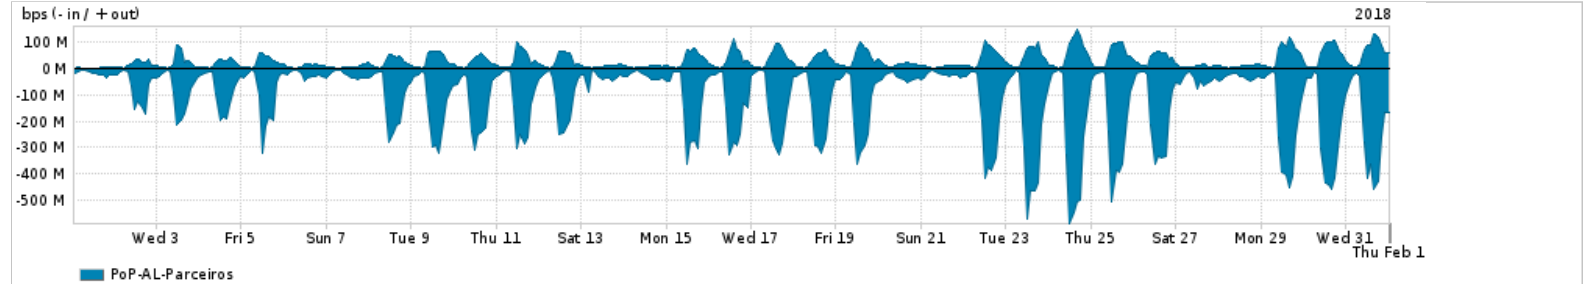

Os gráficos apresentados neste relatório de tráfego estão em formato stack, o que significa que seu valor é uma composição da soma dos componentes listados nas legendas localizadas logo abaixo dos gráficos. Os gráficos estão em "bps x tempo" e possuem dois eixos verticais, Out (positivo) e In (negativo).

A primeira coluna da tabela define o ponto de referência para entendimento dos valores de In e Out.
A contabilização do tráfego é sob o ponto de vista do AS da RNP, AS1916.

Legenda:

- PoP - Ponto de presença da RNP
- Parceiros - Provedores comerciais que a RNP mantém acordos de troca de tráfego
- Internet Acadêmica - Acesso às redes acadêmicas internacionais, serviço atualmente provido pela RedClara
- Internet commodity - Acesso pago à Internet global que é oferecido pela RNP aos seus clientes
- ASN - Número do sistema autônomo
- Profile - Objeto gerenciável definido arbitrariamente no Peakflow através de diversos parâmetros (ex: bloco cidr, peer-as, as-path, bgp community, interface, etc)

Utilização do serviço de Internet Commodity pelo PoP-AL

Average | Max | PCT95

PROFILE	PROFILE	IN	OUT	TOTAL
<input checked="" type="checkbox"/> PoP-AL	Internet Commodity	21.31 Mbps	4.15 Mbps	25.46 Mbps

Utilização das trocas de tráfego comerciais no Brasil pelo PoP-AL