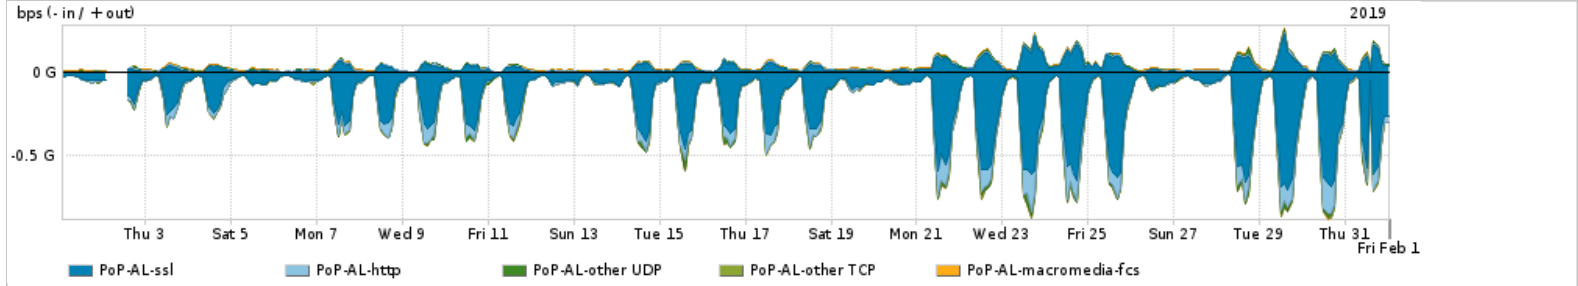

Distribuição do tráfego do PoP-AL por aplicação (análise em camada 3 e 4)

Average | Max | PCT95

	PROFILE	APPLICATION	IN	OUT	TOTAL
☒	PoP-AL	ssl	159.15 Mbps	28.20 Mbps	187.35 Mbps
☒	PoP-AL	http	29.05 Mbps	4.49 Mbps	33.54 Mbps
☒	PoP-AL	other UDP	3.51 Mbps	1.62 Mbps	5.13 Mbps
☒	PoP-AL	other TCP	2.84 Mbps	1.69 Mbps	4.53 Mbps