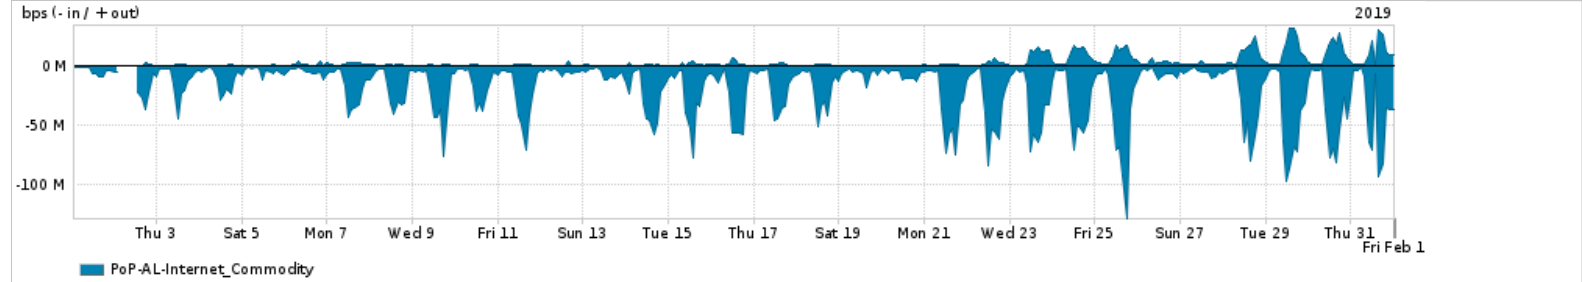

Os gráficos apresentados neste relatório de tráfego estão em formato stack, o que significa que seu valor é uma composição da soma dos componentes listados nas legendas localizadas logo abaixo dos gráficos. Os gráficos estão em "bps x tempo" e possuem dois eixos verticais, Out (positivo) e In (negativo).

A primeira coluna da tabela define o ponto de referência para entendimento dos valores de In e Out.
A contabilização do tráfego é sob o ponto de vista do AS da RNP, AS1916.

- Legenda:
- PoP - Ponto de presença da RNP
 - Parceiros - Provedores comerciais que a RNP mantém acordos de troca de tráfego
 - Internet Acadêmica - Acesso às redes acadêmicas internacionais, serviço atualmente provido pela RedClara
 - Internet commodity - Acesso pago à Internet global que é oferecido pela RNP aos seus clientes
 - ASN - Número do sistema autônomo
 - Profile - Objeto gerenciável definido arbitrariamente no Peakflow através de diversos parâmetros (ex: bloco cidr, peer-as, as-path, bgp community, interface, etc)

Utilização do serviço de Internet Commodity pelo PoP-AL

PROFILE	PROFILE	IN	OUT	TOTAL
<input checked="" type="checkbox"/> PoP-AL	Internet_Commodity	19.13 Mbps	2.89 Mbps	22.02 Mbps

Utilização das trocas de tráfego comerciais no Brasil pelo PoP-AL