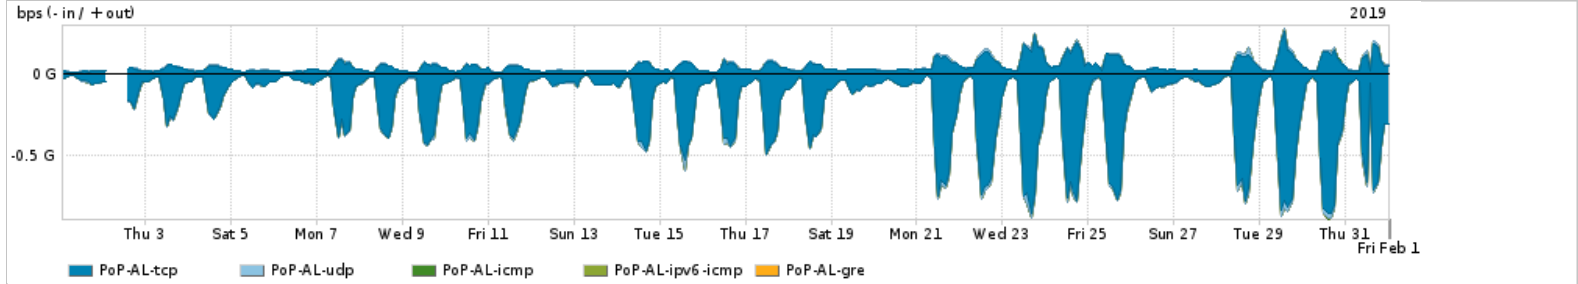

PROFILE	APPLICATION	IN	OUT	TOTAL
☒	PoP-AL	macromedia-fcs	98.03 Kbps	4.04 Mbps	4.13 Mbps
☐	PoP-AL	quit	2.57 Mbps	1.50 Mbps	4.07 Mbps
☐	PoP-AL	rsync	1.05 Mbps	11.02 Kbps	1.06 Mbps
☐	PoP-AL	ssh	179.93 Kbps	279.29 Kbps	459.22 Kbps
☐	PoP-AL	stun	233.10 Kbps	217.36 Kbps	450.45 Kbps
☐	PoP-AL	dns	195.79 Kbps	130.97 Kbps	326.76 Kbps

Distribuição do tráfego do PoP-AL por protocolo

Average | Max | PCT95

	PROFILE	PROTOCOL	IN	OUT	TOTAL
☒	PoP-AL	tcp	192.71 Mbps	38.99 Mbps	231.70 Mbps
☒	PoP-AL	udp	6.57 Mbps	3.56 Mbps	10.13 Mbps
☒	PoP-AL	icmp	24.37 Kbps	26.04 Kbps	50.41 Kbps
☒	PoP-AL	ipv6-icmp	68.00 bps	1.00 bps	69.00 bps
☒	PoP-AL	gre	1.00 bps	0.00 bps	1.00 bps

For assistance with this product, please contact support at <https://support.arbornetworks.com>