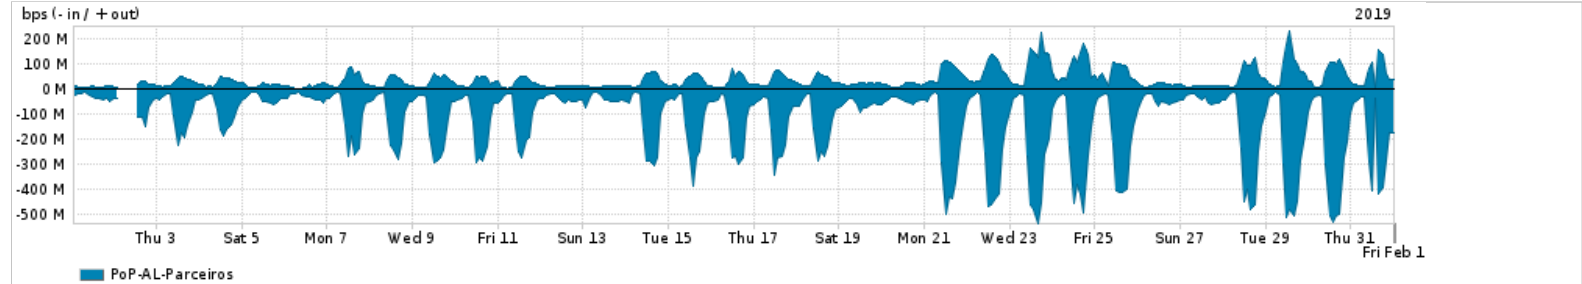

Os gráficos apresentados neste relatório de tráfego estão em formato stack, o que significa que seu valor é uma composição da soma dos componentes listados nas legendas localizadas logo abaixo dos gráficos. Os gráficos estão em "bps x tempo" e possuem dois eixos verticais, Out (positivo) e In (negativo).

A primeira coluna da tabela define o ponto de referência para entendimento dos valores de In e Out.
A contabilização do tráfego é sob o ponto de vista do AS da RNP, AS1916.

- Legenda:
- PoP - Ponto de presença da RNP
 - Parceiros - Provedores comerciais que a RNP mantém acordos de troca de tráfego
 - Internet Acadêmica - Acesso às redes acadêmicas internacionais, serviço atualmente provido pela RedClara
 - Internet commodity - Acesso pago à Internet global que é oferecido pela RNP aos seus clientes
 - ASN - Número do sistema autônomo
 - Profile - Objeto gerenciável definido arbitrariamente no Peakflow através de diversos parâmetros (ex: bloco cidr, peer-as, as-path, bgp community, interface, etc)

Utilização do serviço de Internet Commodity pelo PoP-AL

PROFILE	PROFILE	IN	OUT	TOTAL
<input checked="" type="checkbox"/> PoP-AL	Internet_Commodity	19.13 Mbps	2.89 Mbps	22.02 Mbps

Utilização das trocas de tráfego comerciais no Brasil pelo PoP-AL