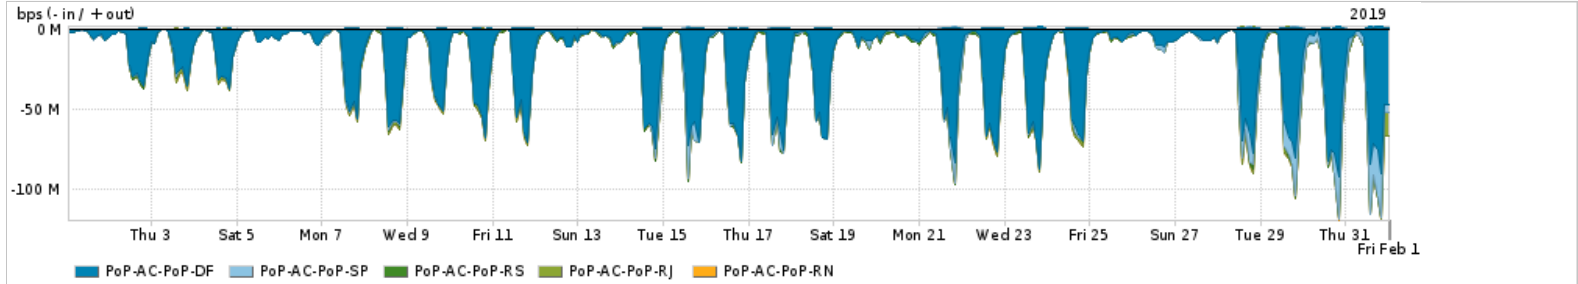

Interesse de tráfego do PoP-AL com os outros PoPs da RNP

Average | Max | PCT95

	PROFILE	PROFILE	IN	OUT	TOTAL
☒	PoP-AC	PoP-DF	19.36 Mbps	304.89 Kbps	19.67 Mbps
☒	PoP-AC	PoP-SP	1.83 Mbps	29.04 Kbps	1.86 Mbps
☒	PoP-AC	PoP-RS	499.86 Kbps	465.00 bps	500.33 Kbps
☒	PoP-AC	PoP-RJ	356.61 Kbps	5.72 Kbps	362.33 Kbps
☒	PoP-AC	PoP-RN	6.63 Kbps	0.00 bps	6.63 Kbps
☐	PoP-AC	PoP-PR	2.66 Kbps	0.00 bps	2.66 Kbps
☐	PoP-AC	PoP-SC	164.00 bps	2.00 bps	166.00 bps
☐	PoP-AC	PoP-MG	0.00 bps	0.00 bps	0.00 bps