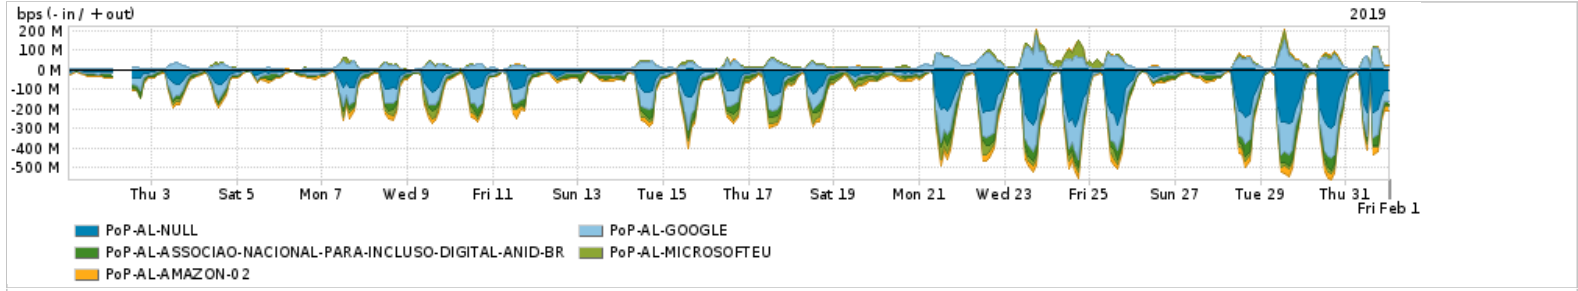

Redes (AS's de origem) mais acessadas pelo PoP-AL

Average | Max | PCT95

	PROFILE	AS NAME	ASN	IN	OUT	TOTAL
☒	PoP-AL	NULL	0	55.41 Mbps	1.28 Mbps	56.69 Mbps
☒	PoP-AL	GOOGLE	15169	35.37 Mbps	20.24 Mbps	55.61 Mbps
☒	PoP-AL	ASSOCIAO-NACIONAL-PARA-INCLUSO-DIGITAL-ANI D-BR	28135	16.05 Mbps	97.01 Kbps	16.15 Mbps
☒	PoP-AL	MICROSOFTEU	8068	9.03 Mbps	4.58 Mbps	13.61 Mbps
☒	PoP-AL	AMAZON-02	16509	12.37 Mbps	705.44 Kbps	13.07 Mbps
☐	PoP-AL	FACEBOOK	32934	8.00 Mbps	2.58 Mbps	10.58 Mbps
☐	PoP-AL	EDGECAST	15133	5.82 Mbps	134.07 Kbps	5.95 Mbps
☐	PoP-AL	AKAMAI-ASN1	20940	5.38 Mbps	231.35 Kbps	5.61 Mbps
☐	PoP-AL	LEVEL3-AS3549	3549	4.12 Mbps	64.64 Kbps	4.19 Mbps
☐	PoP-AL	GCEPSA-BR	28604	3.19 Mbps	127.15 Kbps	3.32 Mbps