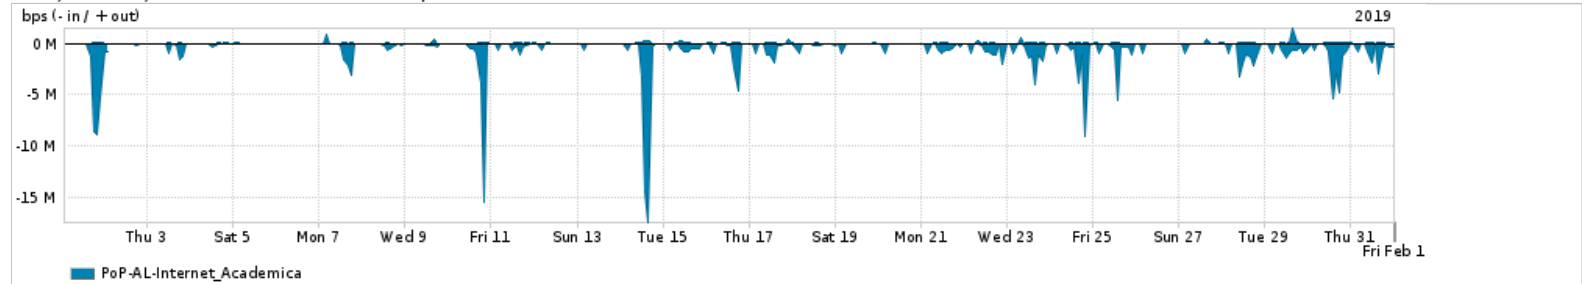

Os gráficos apresentados neste relatório de tráfego estão em formato stack, o que significa que seu valor é uma composição da soma dos componentes listados nas legendas localizadas logo abaixo dos gráficos. Os gráficos estão em "bps x tempo" e possuem dois eixos verticais, Out (positivo) e In (negativo).

A primeira coluna da tabela define o ponto de referência para entendimento dos valores de In e Out.
A contabilização do tráfego é sob o ponto de vista do AS da RNP, AS1916.

- Legenda:
- PoP - Ponto de presença da RNP
 - Parceiros - Provedores comerciais que a RNP mantém acordos de troca de tráfego
 - Internet Acadêmica - Acesso às redes acadêmicas internacionais, serviço atualmente provido pela RedClara
 - Internet commodity - Acesso pago à Internet global que é oferecido pela RNP aos seus clientes
 - ASN - Número do sistema autônomo
 - Profile - Objeto gerenciável definido arbitrariamente no Peakflow através de diversos parâmetros (ex: bloco cidr, peer-as, as-path, bgp community, interface, etc)

Utilização do serviço de Internet Commodity pelo PoP-AL

PROFILE	PROFILE	IN	OUT	TOTAL
<input checked="" type="checkbox"/> PoP-AL	Internet_Commodity	19.13 Mbps	2.89 Mbps	22.02 Mbps

Utilização das trocas de tráfego comerciais no Brasil pelo PoP-AL

PROFILE	PROFILE	IN	OUT	TOTAL
<input checked="" type="checkbox"/> PoP-AL	Parceiros	123.80 Mbps	38.37 Mbps	162.16 Mbps

Utilização do serviço de Internet acadêmica internacional pelo PoP-AL

PROFILE	PROFILE	IN	OUT	TOTAL
<input checked="" type="checkbox"/> PoP-AL	Internet_Academica	594.96 Kbps	38.67 Kbps	633.63 Kbps