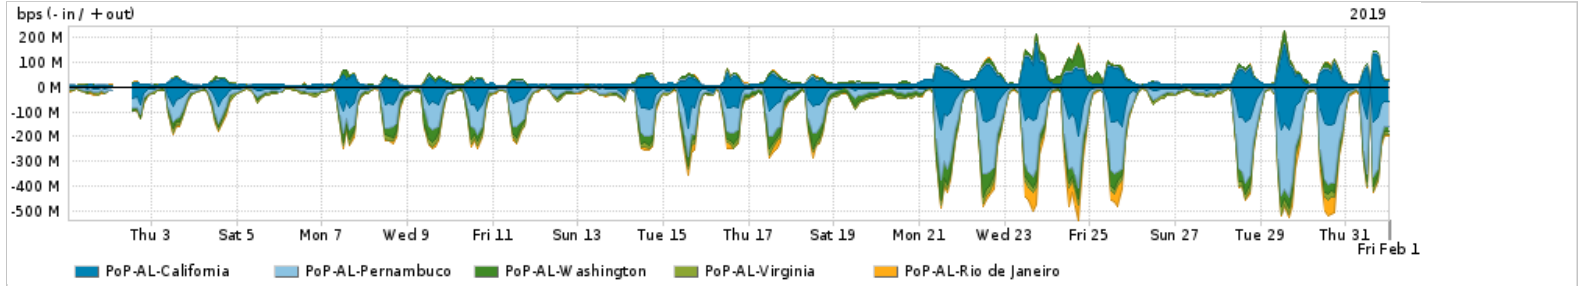

Distribuição do tráfego do PoP-AL por estado, província ou similar

Average | Max | PCT95

	PROFILE	REGION	IN	OUT	TOTAL
☒	PoP-AL	California	33.97 Mbps	21.79 Mbps	55.75 Mbps
☒	PoP-AL	Pernambuco	51.96 Mbps	1.47 Mbps	53.43 Mbps
☒	PoP-AL	Washington	14.05 Mbps	5.24 Mbps	19.30 Mbps
☒	PoP-AL	Virginia	10.28 Mbps	948.79 Kbps	11.23 Mbps
☒	PoP-AL	Rio de Janeiro	6.57 Mbps	366.18 Kbps	6.94 Mbps
☐	PoP-AL	Massachusetts	5.84 Mbps	255.43 Kbps	6.09 Mbps
☐	PoP-AL	Alagoas	1.83 Mbps	2.87 Mbps	4.70 Mbps
☐	PoP-AL	Sao Paulo	2.67 Mbps	917.96 Kbps	3.58 Mbps
☐	PoP-AL	Arizona	1.67 Mbps	35.68 Kbps	1.71 Mbps
☐	PoP-AL	London, City of	1.34 Mbps	18.23 Kbps	1.35 Mbps
☐	PoP-AL	Delaware	1.07 Mbps	116.49 Kbps	1.18 Mbps
☐	PoP-AL	Quebec	996.23 Kbps	51.82 Kbps	1.05 Mbps
☐	PoP-AL	Texas	950.88 Kbps	57.54 Kbps	1.01 Mbps
☐	PoP-AL	Florida	800.59 Kbps	42.29 Kbps	842.87 Kbps
☐	PoP-AL	Rio Grande do Sul	446.38 Kbps	103.72 Kbps	550.10 Kbps