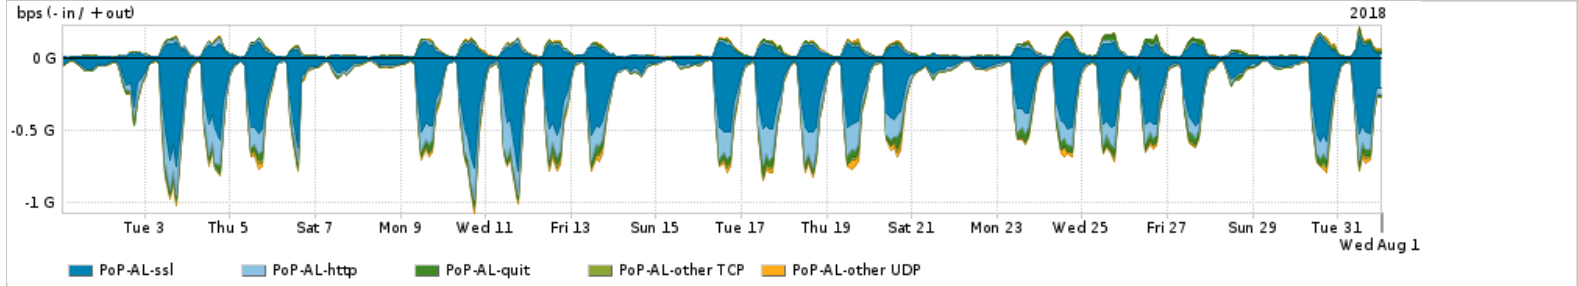

Distribuição do tráfego do PoP-AL por aplicação (análise em camada 3 e 4)

Average | Max | PCT95

	PROFILE	APPLICATION	IN	OUT	TOTAL
☒	PoP-AL	ssl	184.84 Mbps	31.18 Mbps	216.02 Mbps
☒	PoP-AL	http	54.03 Mbps	6.07 Mbps	60.10 Mbps
☒	PoP-AL	quit	15.48 Mbps	5.40 Mbps	20.88 Mbps
☒	PoP-AL	other TCP	9.15 Mbps	3.56 Mbps	12.71 Mbps