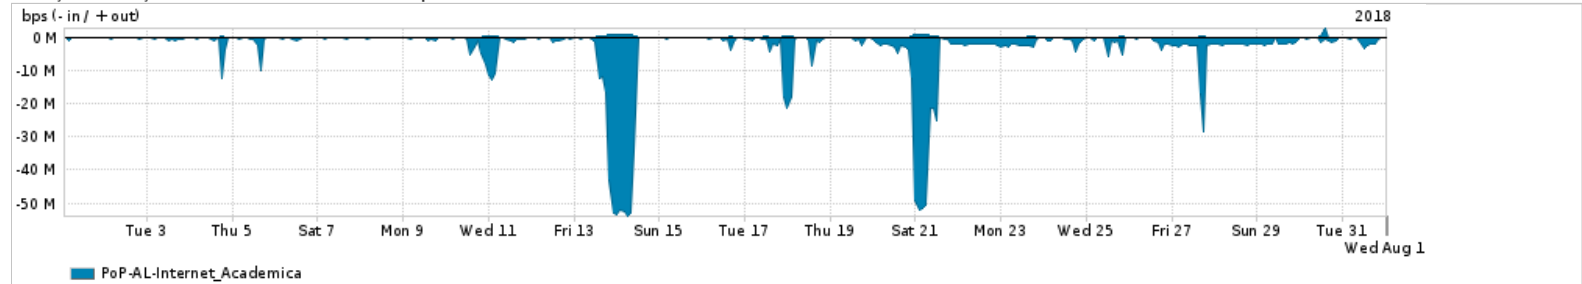

Os gráficos apresentados neste relatório de tráfego estão em formato stack, o que significa que seu valor é uma composição da soma dos componentes listados nas legendas localizadas logo abaixo dos gráficos. Os gráficos estão em "bps x tempo" e possuem dois eixos verticais, Out (positivo) e In (negativo).
 A primeira coluna da tabela define o ponto de referência para entendimento dos valores de In e Out.
 A contabilização do tráfego é sob o ponto de vista do AS da RNP, AS1916.

Legenda:
 PoP - Ponto de presença da RNP
 Parceiros - Provedores comerciais que a RNP mantém acordos de troca de tráfego
 Internet Acadêmica - Acesso às redes acadêmicas internacionais, serviço atualmente provido pela RedClara
 Internet commodity - Acesso pago à Internet global que é oferecido pela RNP aos seus clientes
 ASN - Número do sistema autônomo
 Profile - Objeto gerenciável definido arbitrariamente no Peakflow através de diversos parâmetros (ex: bloco cidr, peer-as, as-path, bgp community, interface, etc)

Utilização do serviço de Internet Commodity pelo PoP-AL

PROFILE	PROFILE	IN	OUT	TOTAL
<input checked="" type="checkbox"/> PoP-AL	Internet_Commodity	22.21 Mbps	5.22 Mbps	27.43 Mbps

Utilização das trocas de tráfego comerciais no Brasil pelo PoP-AL

PROFILE	PROFILE	IN	OUT	TOTAL
<input checked="" type="checkbox"/> PoP-AL	Parceiros	179.47 Mbps	45.40 Mbps	224.87 Mbps

Utilização do serviço de Internet acadêmica internacional pelo PoP-AL

PROFILE	PROFILE	IN	OUT	TOTAL
<input checked="" type="checkbox"/> PoP-AL	Internet_Academica	3.23 Mbps	78.51 Kbps	3.31 Mbps