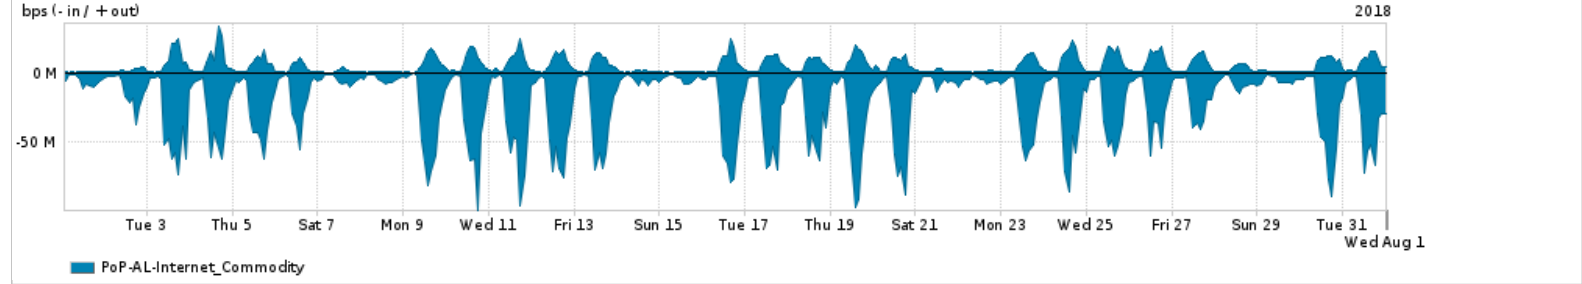

Os gráficos apresentados neste relatório de tráfego estão em formato stack, o que significa que seu valor é uma composição da soma dos componentes listados nas legendas localizadas logo abaixo dos gráficos. Os gráficos estão em "bps x tempo" e possuem dois eixos verticais, Out (positivo) e In (negativo).
 A primeira coluna da tabela define o ponto de referência para entendimento dos valores de In e Out.
 A contabilização do tráfego é sob o ponto de vista do AS da RNP, AS1916.

Legenda:
 PoP - Ponto de presença da RNP
 Parceiros - Provedores comerciais que a RNP mantém acordos de troca de tráfego
 Internet Acadêmica - Acesso às redes acadêmicas internacionais, serviço atualmente provido pela RedClara
 Internet commodity - Acesso pago à Internet global que é oferecido pela RNP aos seus clientes
 ASN - Número do sistema autônomo
 Profile - Objeto gerenciável definido arbitrariamente no Peakflow através de diversos parâmetros (ex: bloco cidr, peer-as, as-path, bgp community, interface, etc)

Utilização do serviço de Internet Commodity pelo PoP-AL

PROFILE	PROFILE	IN	OUT	TOTAL
<input checked="" type="checkbox"/> PoP-AL	Internet_Commodity	22.21 Mbps	5.22 Mbps	27.43 Mbps

Utilização das trocas de tráfego comerciais no Brasil pelo PoP-AL