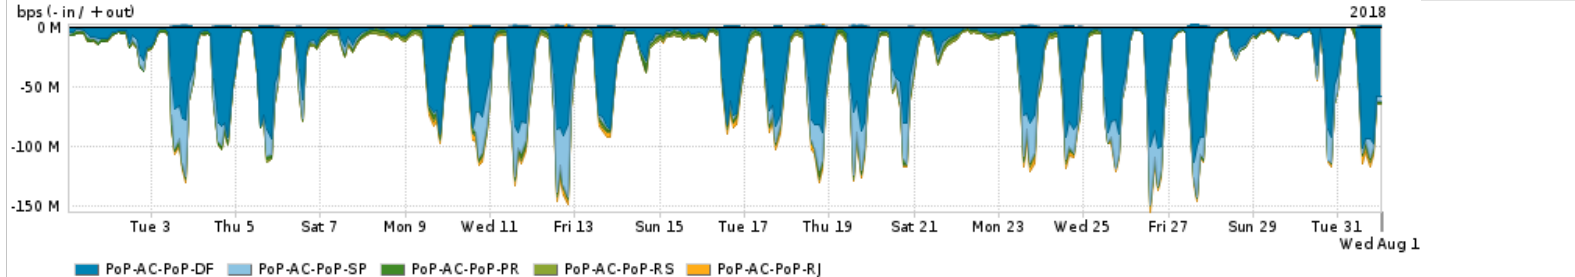

Interesse de tráfego do PoP-AL com os outros PoPs da RNP

Average | Max | PCT95

	PROFILE	PROFILE	IN	OUT	TOTAL
☒	PoP-AC	PoP-DF	26.95 Mbps	410.38 Kbps	27.36 Mbps
☒	PoP-AC	PoP-SP	6.11 Mbps	83.86 Kbps	6.19 Mbps
☒	PoP-AC	PoP-PR	2.03 Mbps	0.00 bps	2.03 Mbps
☒	PoP-AC	PoP-RS	1.41 Mbps	11.00 bps	1.41 Mbps
☒	PoP-AC	PoP-RJ	801.95 Kbps	12.21 Kbps	814.15 Kbps
☐	PoP-AC	PoP-SC	1.81 Kbps	0.00 bps	1.81 Kbps
☐	PoP-AC	PoP-AC	16.00 bps	16.00 bps	32.00 bps