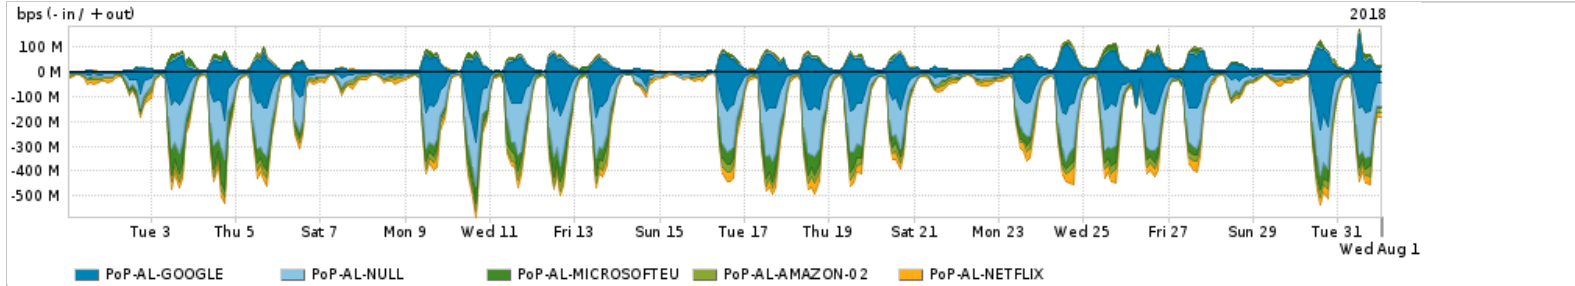

Redes (AS's de origem) mais acessadas pelo PoP-AL

Average | Max | PCT95

	PROFILE	AS NAME	ASN	IN	OUT	TOTAL
☒	PoP-AL	GOOGLE	15169	49.49 Mbps	23.47 Mbps	72.96 Mbps
☒	PoP-AL	NULL	0	61.68 Mbps	1.83 Mbps	63.51 Mbps
☒	PoP-AL	MICROSOFTEU	8068	19.10 Mbps	2.69 Mbps	21.78 Mbps
☒	PoP-AL	AMAZON-02	16509	13.63 Mbps	1.73 Mbps	15.36 Mbps
☒	PoP-AL	NETFLIX	2906	14.58 Mbps	394.74 Kbps	14.97 Mbps
☐	PoP-AL	FACEBOOK	32934	11.11 Mbps	3.08 Mbps	14.19 Mbps
☐	PoP-AL	GCEPSA-BR	28604	12.27 Mbps	365.80 Kbps	12.63 Mbps
☐	PoP-AL	AKAMAI-ASN1	20940	8.43 Mbps	334.79 Kbps	8.77 Mbps
☐	PoP-AL	EDGECAST	15133	7.35 Mbps	174.15 Kbps	7.52 Mbps
☐	PoP-AL	LEVEL3-AS3549	3549	4.27 Mbps	92.89 Kbps	4.37 Mbps