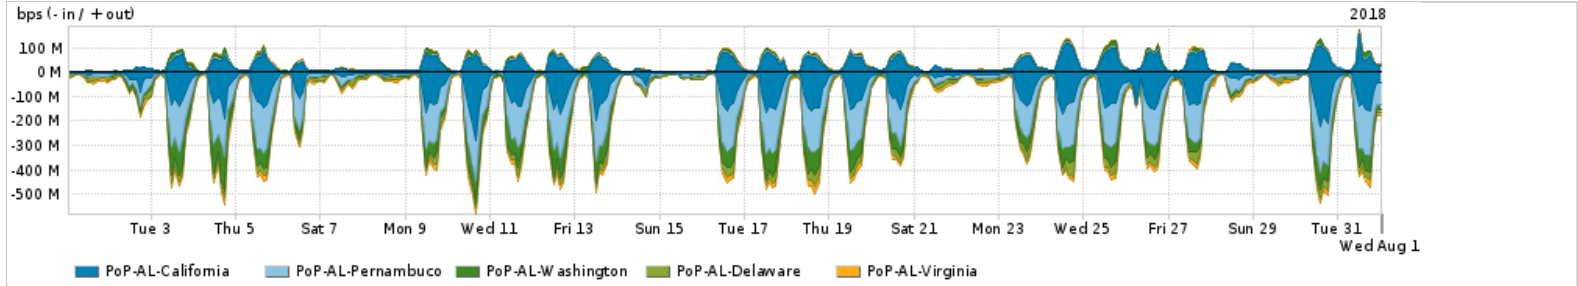

Distribuição do tráfego do PoP-AL por estado, província ou similar

Average | Max | PCT95

	PROFILE	REGION	IN	OUT	TOTAL
☒	PoP-AL	California	47.92 Mbps	25.19 Mbps	73.12 Mbps
☒	PoP-AL	Pernambuco	59.18 Mbps	2.07 Mbps	61.25 Mbps
☒	PoP-AL	Washington	25.20 Mbps	3.28 Mbps	28.48 Mbps
☒	PoP-AL	Delaware	14.70 Mbps	406.76 Kbps	15.10 Mbps
☒	PoP-AL	Virginia	10.42 Mbps	1.46 Mbps	11.87 Mbps
☐	PoP-AL	Massachusetts	10.37 Mbps	443.31 Kbps	10.81 Mbps
☐	PoP-AL	Alagoas	2.60 Mbps	4.65 Mbps	7.26 Mbps
☐	PoP-AL	Sao Paulo	5.50 Mbps	1.08 Mbps	6.58 Mbps
☐	PoP-AL	Rio de Janeiro	4.54 Mbps	405.67 Kbps	4.95 Mbps
☐	PoP-AL	Rio Grande do Norte	4.44 Mbps	38.83 Kbps	4.48 Mbps
☐	PoP-AL	Arizona	2.57 Mbps	15.24 Kbps	2.59 Mbps
☐	PoP-AL	Colorado	2.46 Mbps	65.97 Kbps	2.53 Mbps
☐	PoP-AL	Rio Grande do Sul	2.41 Mbps	80.19 Kbps	2.49 Mbps
☐	PoP-AL	Florida	1.59 Mbps	64.83 Kbps	1.65 Mbps
☐	PoP-AL	Oregon	421.83 Kbps	867.95 Kbps	1.29 Mbps