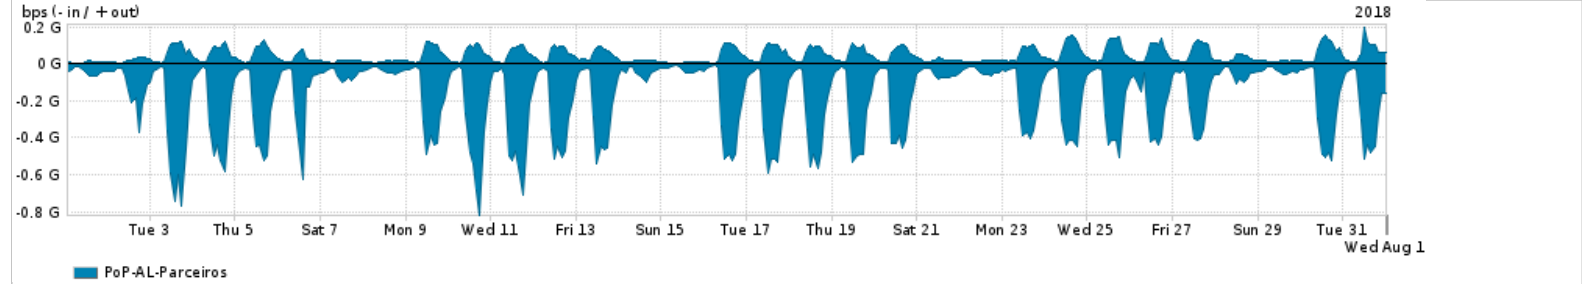

Os gráficos apresentados neste relatório de tráfego estão em formato stack, o que significa que seu valor é uma composição da soma dos componentes listados nas legendas localizadas logo abaixo dos gráficos. Os gráficos estão em "bps x tempo" e possuem dois eixos verticais, Out (positivo) e In (negativo).
 A primeira coluna da tabela define o ponto de referência para entendimento dos valores de In e Out.
 A contabilização do tráfego é sob o ponto de vista do AS da RNP, AS1916.

Legenda:
 PoP - Ponto de presença da RNP
 Parceiros - Provedores comerciais que a RNP mantém acordos de troca de tráfego
 Internet Acadêmica - Acesso às redes acadêmicas internacionais, serviço atualmente provido pela RedClara
 Internet commodity - Acesso pago à Internet global que é oferecido pela RNP aos seus clientes
 ASN - Número do sistema autônomo
 Profile - Objeto gerenciável definido arbitrariamente no Peakflow através de diversos parâmetros (ex: bloco cidr, peer-as, as-path, bgp community, interface, etc)

Utilização do serviço de Internet Commodity pelo PoP-AL

PROFILE	PROFILE	IN	OUT	TOTAL
<input checked="" type="checkbox"/> PoP-AL	Internet_Commodity	22.21 Mbps	5.22 Mbps	27.43 Mbps

Utilização das trocas de tráfego comerciais no Brasil pelo PoP-AL