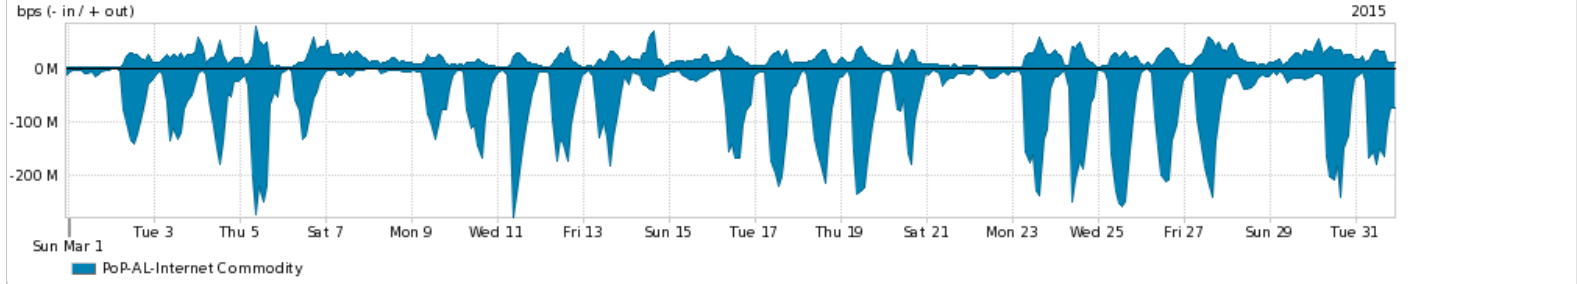

Os gráficos apresentados neste relatório de tráfego estão em formato stack, o que significa que seu valor é uma composição da soma dos componentes listados nas legendas localizadas logo abaixo dos gráficos. Os gráficos estão em "bps x tempo" e possuem dois eixos verticais, Out (positivo) e In (negativo).
 A primeira coluna da tabela define o ponto de referência para entendimento dos valores de In e Out.
 A contabilização do tráfego é sob o ponto de vista do AS da RNP, AS1916.

Legenda:
 PoP - Ponto de presença da RNP
 Parceiros - Provedores comerciais que a RNP mantém acordos de troca de tráfego
 Internet Acadêmica - Acesso às redes acadêmicas internacionais, serviço atualmente provido pela RedClara
 Internet commodity - Acesso pago à Internet global que é oferecido gratuitamente pela RNP aos seus clientes
 ASN - Número do sistema autônomo
 Profile - Objeto gerenciável definido arbitrariamente no Peakflow através de diversos parâmetros (ex: bloco cidr, peer-as, as-path, bgp community, interface, etc)

Utilização do serviço de Internet Commodity pelo PoP-AL

Average | Max | PCT95

PROFILE	PROFILE	IN	OUT	TOTAL	
<input checked="" type="checkbox"/>	PoP-AL	Internet Commodity	65.40 Mbps	18.02 Mbps	83.42 Mbps