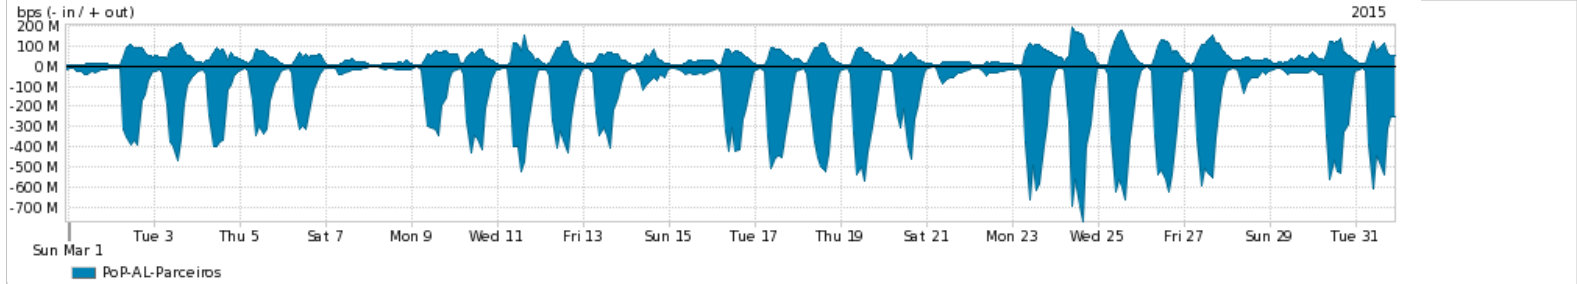

Os gráficos apresentados neste relatório de tráfego estão em formato stack, o que significa que seu valor é uma composição da soma dos componentes listados nas legendas localizadas logo abaixo dos gráficos. Os gráficos estão em "bps x tempo" e possuem dois eixos verticais, Out (positivo) e In (negativo).
 A primeira coluna da tabela define o ponto de referência para entendimento dos valores de In e Out.
 A contabilização do tráfego é sob o ponto de vista do AS da RNP, AS1916.

Legenda:
 PoP - Ponto de presença da RNP
 Parceiros - Provedores comerciais que a RNP mantém acordos de troca de tráfego
 Internet Acadêmica - Acesso às redes acadêmicas internacionais, serviço atualmente provido pela RedClara
 Internet commodity - Acesso pago à Internet global que é oferecido gratuitamente pela RNP aos seus clientes
 ASN - Número do sistema autônomo
 Profile - Objeto gerenciável definido arbitrariamente no Peakflow através de diversos parâmetros (ex: bloco cidr, peer-as, as-path, bgp community, interface, etc)

Utilização do serviço de Internet Commodity pelo PoP-AL

Average | Max | PCT95

PROFILE	PROFILE	IN	OUT	TOTAL	
<input checked="" type="checkbox"/>	PoP-AL	Internet Commodity	65.40 Mbps	18.02 Mbps	83.42 Mbps

Utilização das trocas de tráfego comerciais no Brasil pelo PoP-AL

Average | Max | PCT95

PROFILE	PROFILE	IN	OUT	TOTAL	
<input checked="" type="checkbox"/>	PoP-AL	Parceiros	169.56 Mbps	45.08 Mbps	214.64 Mbps