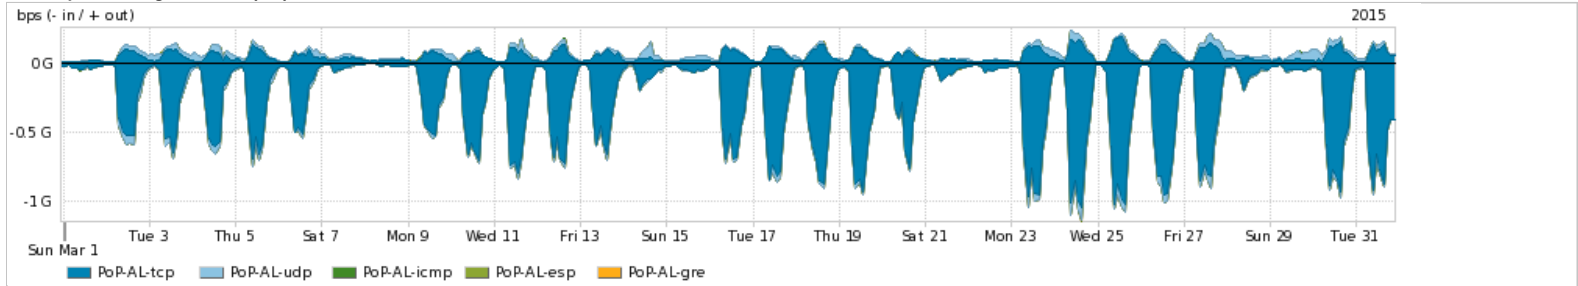

PROFILE	APPLICATION	IN	OUT	TOTAL	
☐	PoP-AL	smtp	296.02 Kbps	460.11 Kbps	756.13 Kbps
☐	PoP-AL	bittorrent	232.15 Kbps	364.00 Kbps	596.15 Kbps
☐	PoP-AL	ssh	224.55 Kbps	288.76 Kbps	513.30 Kbps
☐	PoP-AL	dns	332.85 Kbps	176.17 Kbps	509.02 Kbps
☐	PoP-AL	sip	161.94 Kbps	39.44 Kbps	201.37 Kbps

Distribuição do tráfego do PoP-AL por protocolo

Average | Max | PCT95

PROFILE	PROTOCOL	IN	OUT	TOTAL	
☒	PoP-AL	tcp	266.52 Mbps	44.85 Mbps	311.37 Mbps
☒	PoP-AL	udp	14.89 Mbps	20.39 Mbps	35.27 Mbps
☒	PoP-AL	icmp	143.73 Kbps	147.88 Kbps	291.62 Kbps
☒	PoP-AL	esp	34.93 Kbps	232.10 Kbps	267.03 Kbps
☒	PoP-AL	gre	16.78 Kbps	5.35 Kbps	22.13 Kbps
☐	PoP-AL	ipv6-icmp	10.00 bps	10.00 bps	20.00 bps
☐	PoP-AL	rsvp	0.00 bps	7.00 bps	7.00 bps
☐	PoP-AL	ipv6	1.00 bps	5.00 bps	6.00 bps
☐	PoP-AL	sctp	1.00 bps	0.00 bps	1.00 bps
☐	PoP-AL	ipv6-opts	0.00 bps	0.00 bps	0.00 bps

For assistance with this product, please contact support@arbornetworks.com.