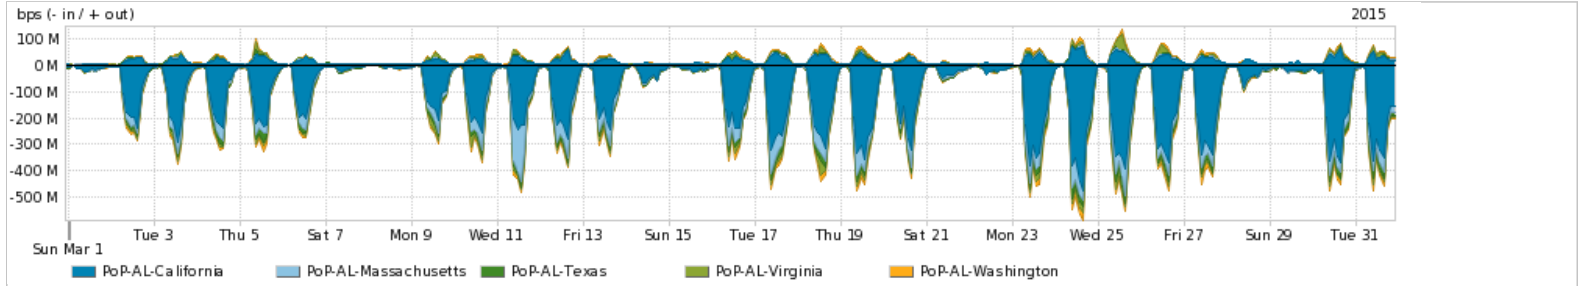

Distribuição do tráfego do PoP-AL por estado, província ou similar

Average | Max | PCT95

PROFILE	REGION	IN	OUT	TOTAL	
☒	PoP-AL	California	98.18 Mbps	11.92 Mbps	110.11 Mbps
☒	PoP-AL	Massachusetts	17.70 Mbps	905.84 Kbps	18.60 Mbps
☒	PoP-AL	Texas	8.12 Mbps	905.86 Kbps	9.03 Mbps
☒	PoP-AL	Virginia	5.10 Mbps	2.70 Mbps	7.80 Mbps
☒	PoP-AL	Washington	5.12 Mbps	2.20 Mbps	7.32 Mbps
☐	PoP-AL	Sao Paulo	3.20 Mbps	3.46 Mbps	6.66 Mbps
☐	PoP-AL	Arizona	3.69 Mbps	127.45 Kbps	3.82 Mbps
☐	PoP-AL	North Carolina	3.14 Mbps	403.90 Kbps	3.54 Mbps
☐	PoP-AL	Alagoas	528.66 Kbps	3.00 Mbps	3.53 Mbps
☐	PoP-AL	Delaware	2.72 Mbps	65.31 Kbps	2.79 Mbps
☐	PoP-AL	Florida	2.49 Mbps	268.62 Kbps	2.75 Mbps
☐	PoP-AL	Colorado	2.54 Mbps	93.94 Kbps	2.63 Mbps
☐	PoP-AL	Rio de Janeiro	963.91 Kbps	1.06 Mbps	2.02 Mbps
☐	PoP-AL	Distrito Federal	1.18 Mbps	656.01 Kbps	1.84 Mbps
☐	PoP-AL	District of Columbia	1.52 Mbps	91.83 Kbps	1.61 Mbps