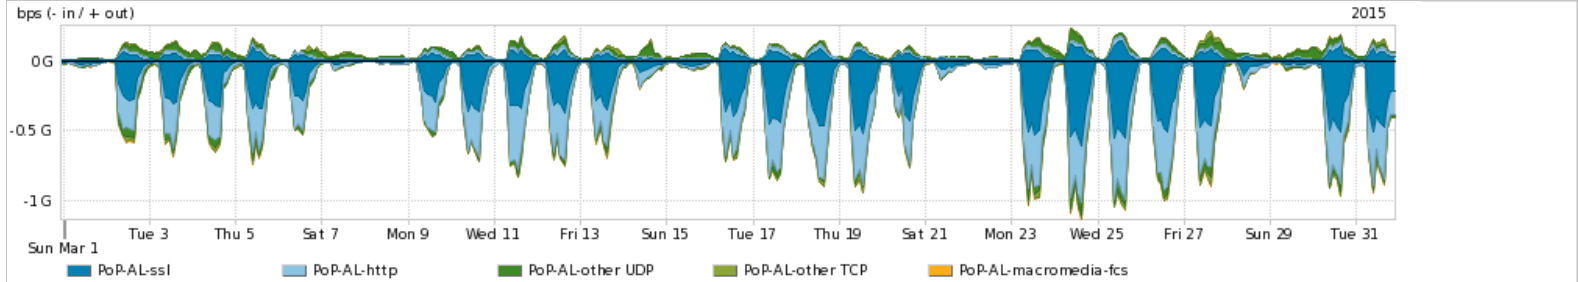

Distribuição do tráfego do PoP-AL por aplicação (análise em camada 3 e 4)

Average | Max | PCT95

PROFILE	APPLICATION	IN	OUT	TOTAL	
☒	PoP-AL	ssl	139.90 Mbps	21.25 Mbps	161.14 Mbps
☒	PoP-AL	http	116.31 Mbps	14.92 Mbps	131.23 Mbps
☒	PoP-AL	other UDP	14.37 Mbps	20.12 Mbps	34.50 Mbps
☒	PoP-AL	other TCP	7.62 Mbps	7.35 Mbps	14.97 Mbps
☒	PoP-AL	macromedia-fcs	1.60 Mbps	38.65 Kbps	1.64 Mbps