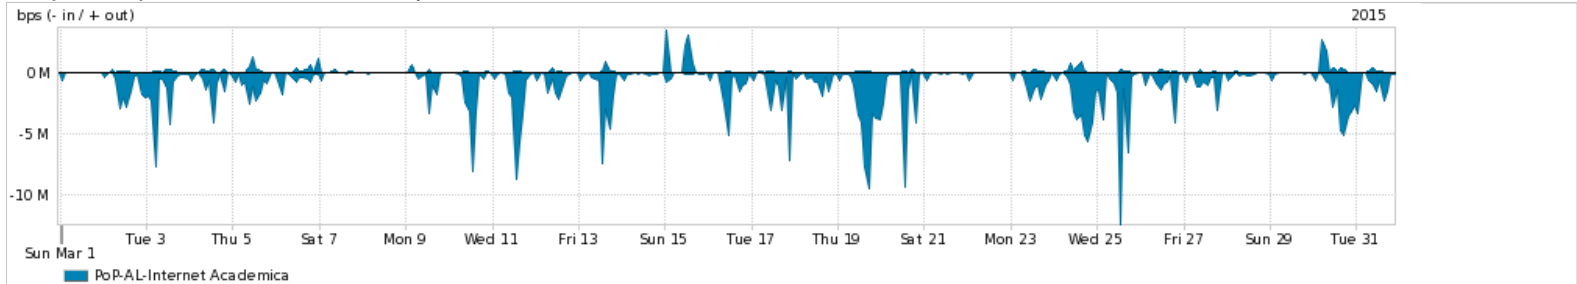

Utilização do serviço de Internet acadêmica internacional pelo PoP-AL

Average | Max | PCT95

PROFILE	PROFILE	IN	OUT	TOTAL	
☒	PoP-AL	Internet Acadêmica	976.80 Kbps	119.78 Kbps	1.10 Mbps