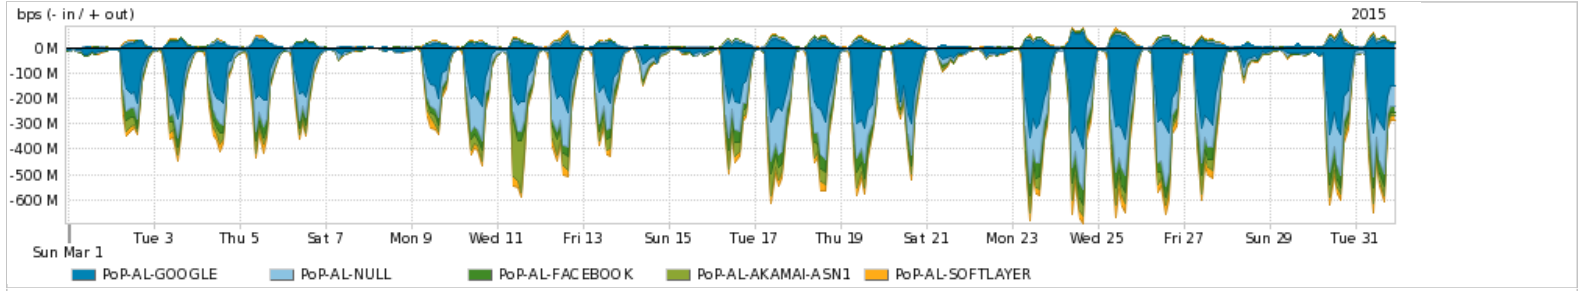

Redes (AS's de origem) mais acessadas pelo PoP-AL

Average | Max | PCT95

PROFILE	AS NAME	ASN	IN	OUT	TOTAL	
☒	PoP-AL	GOOGLE	15169	90.10 Mbps	9.66 Mbps	99.77 Mbps
☒	PoP-AL	NULL	0	42.68 Mbps	1.53 Mbps	44.21 Mbps
☒	PoP-AL	FACEBOOK	32934	15.38 Mbps	1.68 Mbps	17.06 Mbps
☒	PoP-AL	AKAMAI-ASN1	20940	16.18 Mbps	800.64 Kbps	16.98 Mbps
☒	PoP-AL	SOFTLAYER	36351	11.48 Mbps	1.07 Mbps	12.55 Mbps
☐	PoP-AL	AMAZON-02	16509	5.01 Mbps	1.91 Mbps	6.92 Mbps
☐	PoP-AL	GVT	18881	2.44 Mbps	4.42 Mbps	6.86 Mbps
☐	PoP-AL	NET	28573	1.37 Mbps	5.47 Mbps	6.85 Mbps
☐	PoP-AL	Microsoft-MSN-AS	8075	2.58 Mbps	4.02 Mbps	6.61 Mbps
☐	PoP-AL	AMAZON-AES	14618	3.53 Mbps	2.71 Mbps	6.24 Mbps