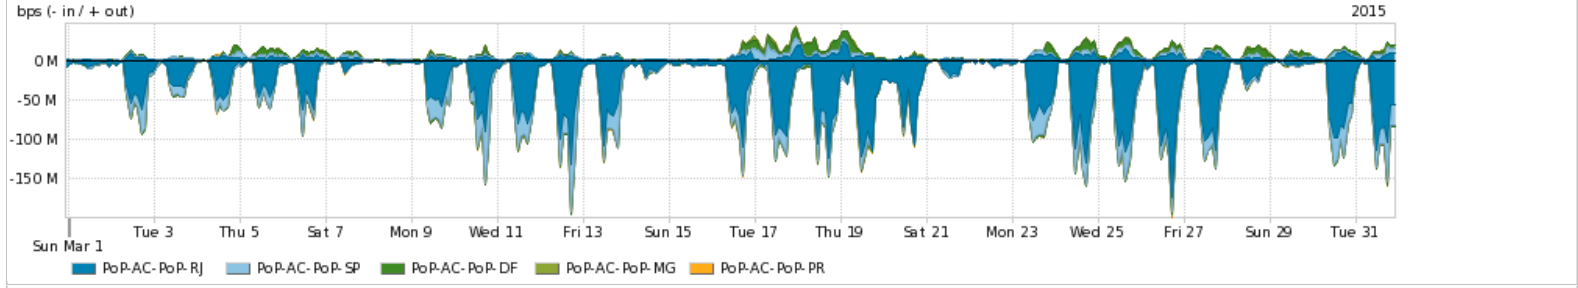

Os gráficos apresentados neste relatório de tráfego estão em formato stack, o que significa que seu valor é uma composição da soma dos componentes listados nas legendas localizadas logo abaixo dos gráficos. Os gráficos estão em "bps x tempo" e possuem dois eixos verticais, Out (positivo) e In (negativo).
 A primeira coluna da tabela define o ponto de referência para entendimento dos valores de In e Out.
 A contabilização do tráfego é sob o ponto de vista do AS da RNP, AS1916.

Utilização do serviço de Internet acadêmica internacional pelo PoP-AL

Average | Max | PCT95

PROFILE	PROFILE	IN	OUT	TOTAL	
<input checked="" type="checkbox"/>	PoP-AL	Internet Acadêmica	976.80 Kbps	119.78 Kbps	1.10 Mbps

Interesse de tráfego do PoP-AL com os outros PoPs da RNP

Average | Max | PCT95

PROFILE	PROFILE	IN	OUT	TOTAL	
<input checked="" type="checkbox"/>	PoP-AC	PoP-RJ	29.75 Mbps	2.64 Mbps	32.39 Mbps
<input checked="" type="checkbox"/>	PoP-AC	PoP-SP	8.32 Mbps	2.04 Mbps	10.36 Mbps
<input checked="" type="checkbox"/>	PoP-AC	PoP-DF	682.16 Kbps	2.61 Mbps	3.30 Mbps
<input checked="" type="checkbox"/>	PoP-AC	PoP-MG	92.16 Kbps	403.83 Kbps	495.99 Kbps
<input checked="" type="checkbox"/>	PoP-AC	PoP-PR	151.33 Kbps	7.21 Kbps	158.55 Kbps
<input type="checkbox"/>	PoP-AC	PoP-SC	25.17 Kbps	64.56 Kbps	89.73 Kbps
<input type="checkbox"/>	PoP-AC	PoP-MS	83.33 Kbps	4.58 Kbps	87.91 Kbps
<input type="checkbox"/>	PoP-AC	PoP-PA	13.28 Kbps	59.95 Kbps	73.23 Kbps
<input type="checkbox"/>	PoP-AC	PoP-RS	47.62 Kbps	9.49 Kbps	57.11 Kbps
<input type="checkbox"/>	PoP-AC	PoP-CE	26.92 Kbps	27.36 Kbps	54.27 Kbps