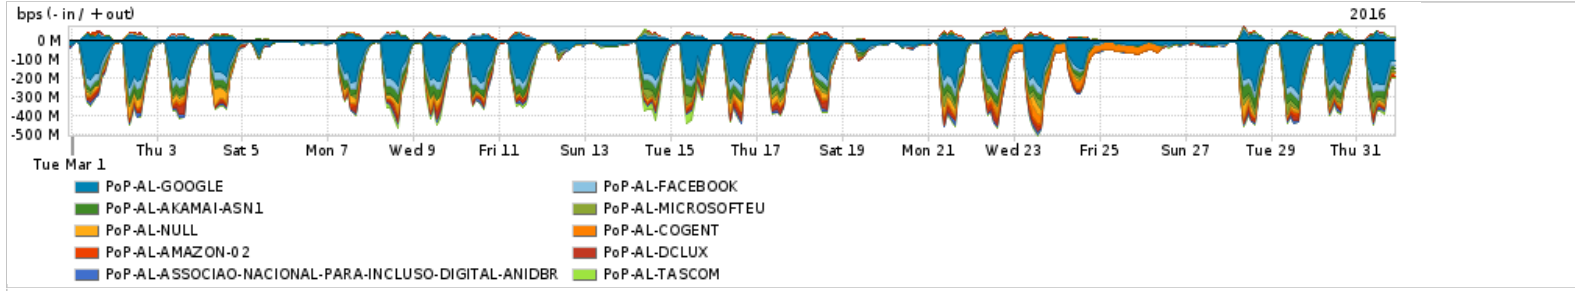

Redes (AS's de origem) mais acessadas pelo PoP-AL

Average | Max | PCT95

PROFILE	AS NAME	ASN	IN	OUT	TOTAL	
☐	PoP-AL	GOOGLE	15169	79.20 Mbps	9.09 Mbps	88.29 Mbps
☐	PoP-AL	FACEBOOK	32934	14.23 Mbps	1.68 Mbps	15.91 Mbps
☐	PoP-AL	AKAMAI-ASN1	20940	15.08 Mbps	656.77 Kbps	15.74 Mbps
☐	PoP-AL	MICROSOFTEU	8068	7.01 Mbps	1.44 Mbps	8.45 Mbps
☐	PoP-AL	NULL	0	7.98 Mbps	158.17 Kbps	8.14 Mbps
☐	PoP-AL	COGENT	174	6.73 Mbps	277.69 Kbps	7.00 Mbps
☐	PoP-AL	AMAZON-02	16509	4.97 Mbps	1.68 Mbps	6.65 Mbps
☐	PoP-AL	DCLUX	24611	5.82 Mbps	465.90 Kbps	6.29 Mbps
☐	PoP-AL	ASSOCIAO-NACIONAL-PARA-INCLUSO-DIGITAL-ANIDBR	28135	4.45 Mbps	12.49 Kbps	4.46 Mbps
☐	PoP-AL	TASCOM	52871	4.25 Mbps	169.44 Kbps	4.42 Mbps