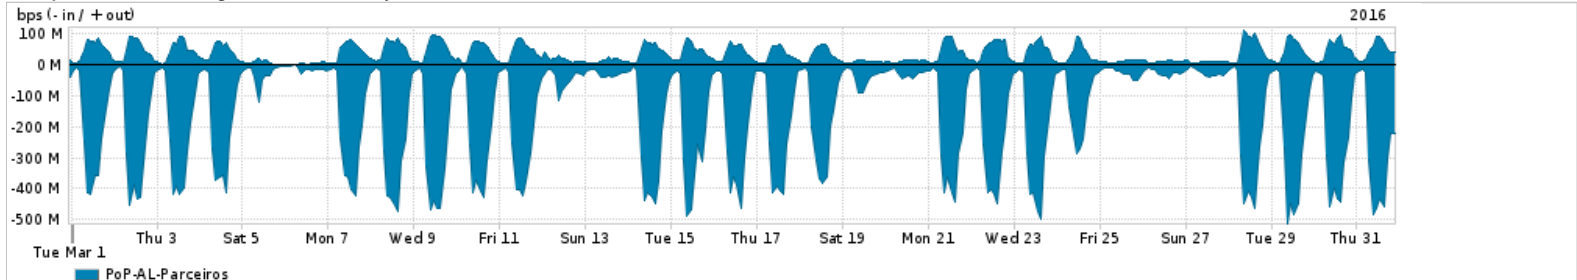

Os gráficos apresentados neste relatório de tráfego estão em formato stack, o que significa que seu valor é uma composição da soma dos componentes listados nas legendas localizadas logo abaixo dos gráficos. Os gráficos estão em "bps x tempo" e possuem dois eixos verticais, Out (positivo) e In (negativo).  
 A primeira coluna da tabela define o ponto de referência para entendimento dos valores de In e Out.  
 A contabilização do tráfego é sob o ponto de vista do AS da RNP, AS1916.

- Legenda:
- PoP - Ponto de presença da RNP
  - Parceiros - Provedores comerciais que a RNP mantém acordos de troca de tráfego
  - Internet Acadêmica - Acesso às redes acadêmicas internacionais, serviço atualmente provido pela RedClara
  - Internet commodity - Acesso pago à Internet global que é oferecido pela RNP aos seus clientes
  - ASN - Número do sistema autônomo
  - Profile - Objeto gerenciável definido arbitrariamente no Peakflow através de diversos parâmetros (ex: bloco cidr, peer-as, as-path, bgp community, interface, etc)

Utilização do serviço de Internet Commodity pelo PoP-AL

Average | Max | PCT95

PROFILE	PROFILE	IN	OUT	TOTAL	
<input type="checkbox"/>	PoP-AL	Internet Commodity	51.17 Mbps	14.17 Mbps	65.34 Mbps

Utilização das trocas de tráfego comerciais no Brasil pelo PoP-AL