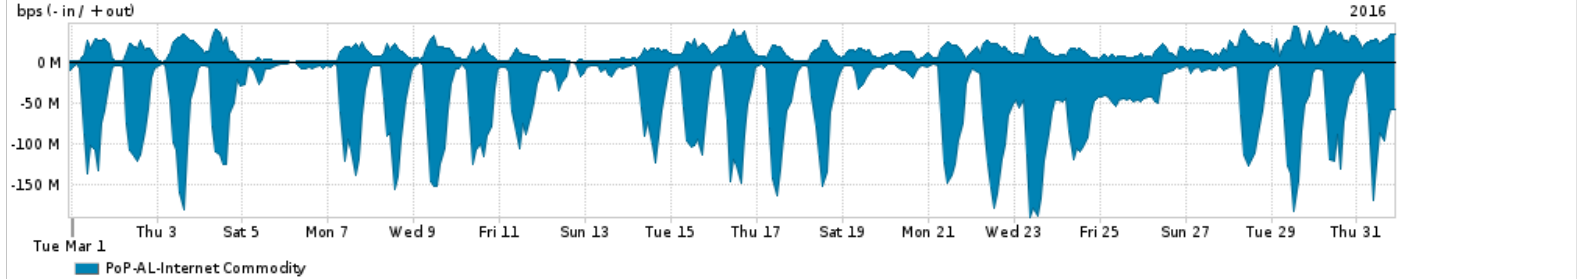

Os gráficos apresentados neste relatório de tráfego estão em formato stack, o que significa que seu valor é uma composição da soma dos componentes listados nas legendas localizadas logo abaixo dos gráficos. Os gráficos estão em "bps x tempo" e possuem dois eixos verticais, Out (positivo) e In (negativo).  
 A primeira coluna da tabela define o ponto de referência para entendimento dos valores de In e Out.  
 A contabilização do tráfego é sob o ponto de vista do AS da RNP, AS1916.

- Legenda:
- PoP - Ponto de presença da RNP
  - Parceiros - Provedores comerciais que a RNP mantém acordos de troca de tráfego
  - Internet Acadêmica - Acesso às redes acadêmicas internacionais, serviço atualmente provido pela RedClara
  - Internet commodity - Acesso pago à Internet global que é oferecido pela RNP aos seus clientes
  - ASN - Número do sistema autônomo
  - Profile - Objeto gerenciável definido arbitrariamente no Peakflow através de diversos parâmetros (ex: bloco cidr, peer-as, as-path, bgp community, interface, etc)

Utilização do serviço de Internet Commodity pelo PoP-AL

Average | Max | PCT95

PROFILE	PROFILE	IN	OUT	TOTAL	
<input type="checkbox"/>	PoP-AL	Internet Commodity	51.17 Mbps	14.17 Mbps	65.34 Mbps

Utilização das trocas de tráfego comerciais no Brasil pelo PoP-AL