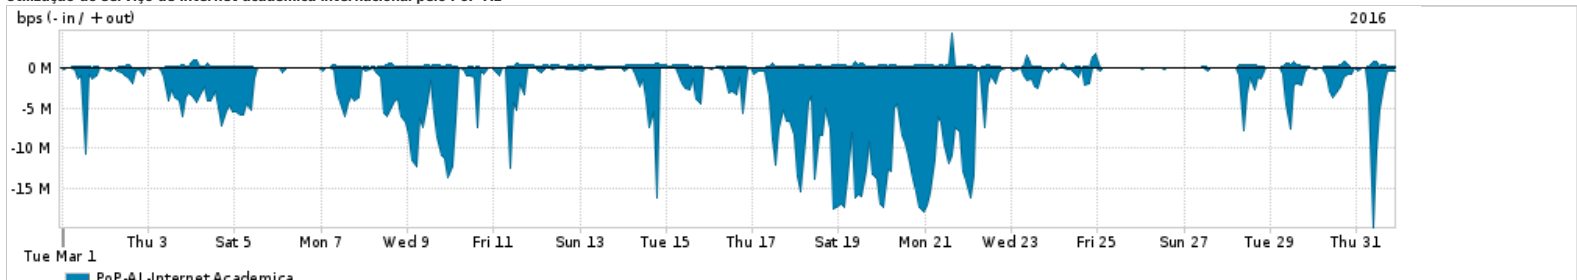

Utilização do serviço de Internet acadêmica internacional pelo PoP-AL

Average | Max | PCT95

PROFILE	PROFILE	IN	OUT	TOTAL	
☐	PoP-AL	Internet Academica	3.34 Mbps	177.13 Kbps	3.51 Mbps