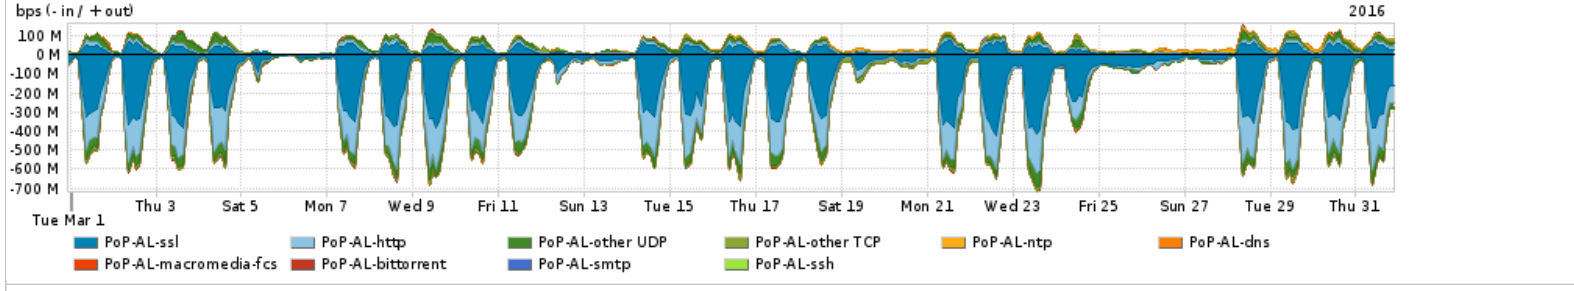

Distribuição do tráfego do PoP-AL por aplicação (análise em camada 3 e 4)

Average | Max | PCT95

PROFILE	APPLICATION	IN	OUT	TOTAL	
☐	PoP-AL	ssl	129.33 Mbps	18.33 Mbps	147.66 Mbps
☐	PoP-AL	http	65.53 Mbps	8.39 Mbps	73.92 Mbps