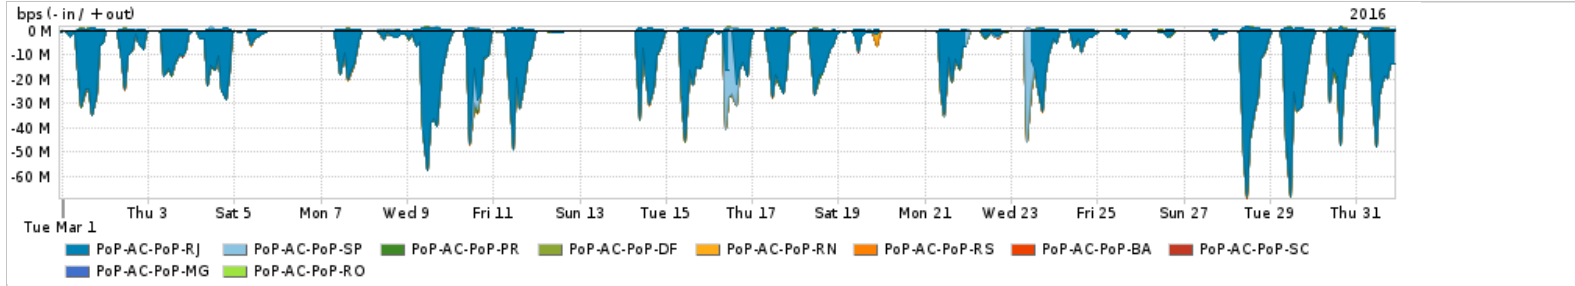

PROFILE	PROFILE	IN	OUT	TOTAL	
<input type="checkbox"/>	PoP-AL	Internet Academica	3.34 Mbps	177.13 Kbps	3.51 Mbps

Redes (AS's de origem) mais acessadas pelo PoP-AL

Average | Max | PCT95

PROFILE	AS NAME	ASN	IN	OUT	TOTAL	
<input type="checkbox"/>	PoP-AL	GOOGLE	15169	79.20 Mbps	9.09 Mbps	88.29 Mbps
<input type="checkbox"/>	PoP-AL	FACEBOOK	32934	14.23 Mbps	1.68 Mbps	15.91 Mbps
<input type="checkbox"/>	PoP-AL	AKAMAI-ASN1	20940	15.08 Mbps	656.77 Kbps	15.74 Mbps
<input type="checkbox"/>	PoP-AL	MICROSOFTEU	8068	7.01 Mbps	1.44 Mbps	8.45 Mbps
<input type="checkbox"/>	PoP-AL	NULL	0	7.98 Mbps	158.17 Kbps	8.14 Mbps
<input type="checkbox"/>	PoP-AL	COGENT	174	6.73 Mbps	277.69 Kbps	7.00 Mbps
<input type="checkbox"/>	PoP-AL	AMAZON-02	16509	4.97 Mbps	1.68 Mbps	6.65 Mbps
<input type="checkbox"/>	PoP-AL	DCLUX	24611	5.82 Mbps	465.90 Kbps	6.29 Mbps
<input type="checkbox"/>	PoP-AL	ASSOCIAO-NACIONAL-PARA-INCLUSO-DIGITAL-ANIDBR	28135	4.45 Mbps	12.49 Kbps	4.46 Mbps
<input type="checkbox"/>	PoP-AL	TASCOM	52871	4.25 Mbps	169.44 Kbps	4.42 Mbps

Interesse de tráfego do PoP-AL com os outros PoPs da RNP

Average | Max | PCT95

PROFILE	PROFILE	IN	OUT	TOTAL	
<input type="checkbox"/>	PoP-AC	PoP-RJ	8.08 Mbps	199.52 Kbps	8.27 Mbps
<input type="checkbox"/>	PoP-AC	PoP-SP	490.23 Kbps	19.48 Kbps	509.71 Kbps
<input type="checkbox"/>	PoP-AC	PoP-PR	129.42 Kbps	0.00 bps	129.42 Kbps
<input type="checkbox"/>	PoP-AC	PoP-DF	0.00 bps	36.87 Kbps	36.87 Kbps
<input type="checkbox"/>	PoP-AC	PoP-RN	30.87 Kbps	0.00 bps	30.87 Kbps
<input type="checkbox"/>	PoP-AC	PoP-RS	21.27 Kbps	0.00 bps	21.27 Kbps
<input type="checkbox"/>	PoP-AC	PoP-BA	6.93 Kbps	0.00 bps	6.93 Kbps
<input type="checkbox"/>	PoP-AC	PoP-SC	107.00 bps	2.00 bps	109.00 bps
<input type="checkbox"/>	PoP-AC	PoP-MG	31.00 bps	0.00 bps	31.00 bps