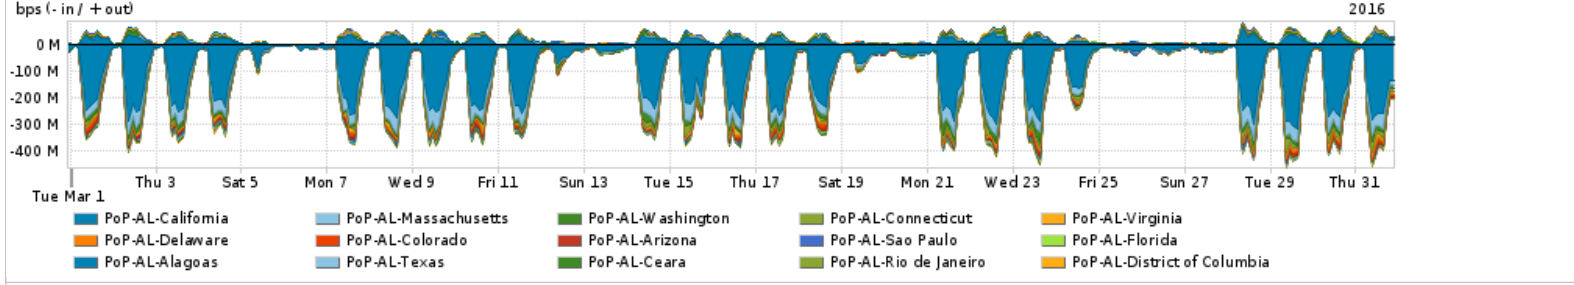

PROFILE	PROFILE	IN	OUT	TOTAL
☐	PoP-AC	PoP-RO	0.00 bps	0.00 bps

Distribuição do tráfego do PoP-AL por estado, província ou similar

Average | Max | PCT95

PROFILE	REGION	IN	OUT	TOTAL	
☐	PoP-AL	California	94.11 Mbps	11.49 Mbps	105.59 Mbps
☐	PoP-AL	Massachusetts	17.35 Mbps	864.80 Kbps	18.21 Mbps
☐	PoP-AL	Washington	5.80 Mbps	2.39 Mbps	8.19 Mbps
☐	PoP-AL	Connecticut	4.90 Mbps	91.39 Kbps	4.99 Mbps
☐	PoP-AL	Virginia	2.33 Mbps	1.65 Mbps	3.99 Mbps
☐	PoP-AL	Delaware	2.54 Mbps	235.55 Kbps	2.77 Mbps
☐	PoP-AL	Colorado	2.73 Mbps	1.23 Kbps	2.73 Mbps
☐	PoP-AL	Arizona	2.38 Mbps	88.71 Kbps	2.47 Mbps
☐	PoP-AL	Sao Paulo	1.23 Mbps	963.78 Kbps	2.19 Mbps
☐	PoP-AL	Florida	1.69 Mbps	144.36 Kbps	1.83 Mbps
☐	PoP-AL	Alagoas	310.20 Kbps	1.41 Mbps	1.72 Mbps
☐	PoP-AL	Texas	1.48 Mbps	224.92 Kbps	1.71 Mbps
☐	PoP-AL	Ceara	1.52 Mbps	30.88 Kbps	1.55 Mbps
☐	PoP-AL	Rio de Janeiro	763.22 Kbps	380.50 Kbps	1.14 Mbps
☐	PoP-AL	District of Columbia	859.28 Kbps	21.82 Kbps	881.10 Kbps