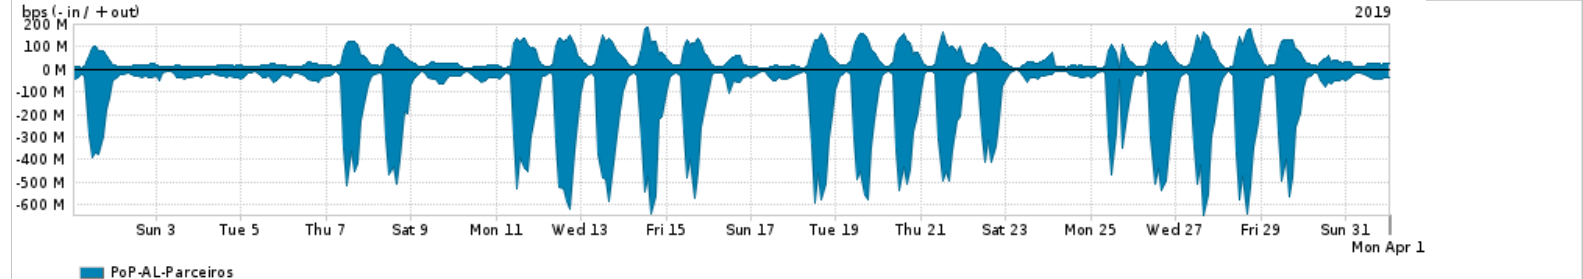

Os gráficos apresentados neste relatório de tráfego estão em formato stack, o que significa que seu valor é uma composição da soma dos componentes listados nas legendas localizadas logo abaixo dos gráficos. Os gráficos estão em "bps x tempo" e possuem dois eixos verticais, Out (positivo) e In (negativo).

A primeira coluna da tabela define o ponto de referência para entendimento dos valores de In e Out.
A contabilização do tráfego é sob o ponto de vista do AS da RNP, AS1916.

Legenda:

- PoP - Ponto de presença da RNP
- Parceiros - Provedores comerciais que a RNP mantém acordos de troca de tráfego
- Internet Acadêmica - Acesso às redes acadêmicas internacionais, serviço atualmente provido pela RedClara
- Internet commodity - Acesso pago à Internet global que é oferecido pela RNP aos seus clientes
- ASN - Número do sistema autônomo
- Profile - Objeto gerenciável definido arbitrariamente no Peakflow através de diversos parâmetros (ex: bloco cidr, peer-as, as-path, bgp community, interface, etc)

Utilização do serviço de Internet Commodity pelo PoP-AL

PROFILE	PROFILE	IN	OUT	TOTAL
<input checked="" type="checkbox"/> PoP-AL	Internet_Commodity	23.53 Mbps	5.68 Mbps	29.21 Mbps

Utilização das trocas de tráfego comerciais no Brasil pelo PoP-AL