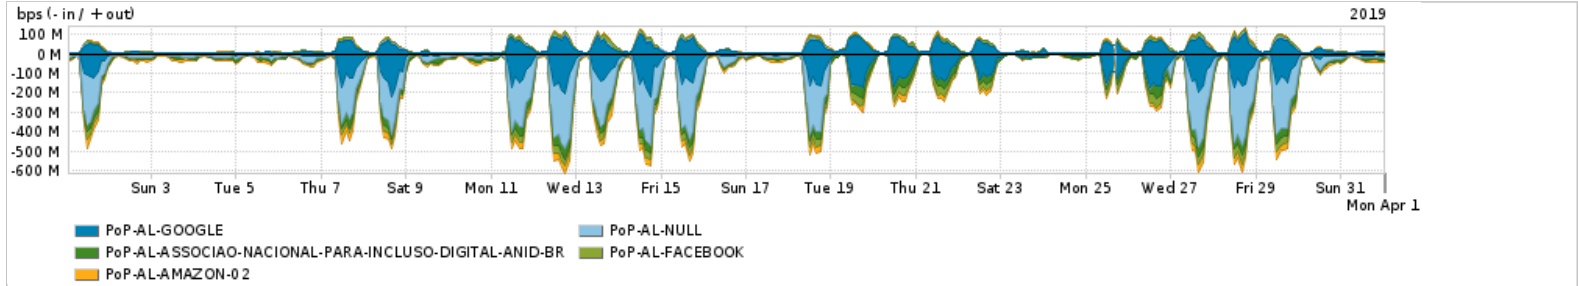

Redes (AS's de origem) mais acessadas pelo PoP-AL

Average | Max | PCT95

	PROFILE	AS NAME	ASN	IN	OUT	TOTAL
☒	PoP-AL	GOOGLE	15169	42.77 Mbps	23.86 Mbps	66.63 Mbps
☒	PoP-AL	NULL	0	54.09 Mbps	1.32 Mbps	55.40 Mbps
☒	PoP-AL	ASSOCIAO-NACIONAL-PARA-INCLUSO-DIGITAL-ANID-BR	28135	16.98 Mbps	749.00 bps	16.98 Mbps
☒	PoP-AL	FACEBOOK	32934	10.52 Mbps	5.01 Mbps	15.53 Mbps
☒	PoP-AL	AMAZON-02	16509	12.47 Mbps	1.49 Mbps	13.95 Mbps
☐	PoP-AL	MICROSOFTEU	8068	9.34 Mbps	4.27 Mbps	13.61 Mbps
☐	PoP-AL	EDGECAST	15133	11.12 Mbps	246.19 Kbps	11.37 Mbps
☐	PoP-AL	AKAMAI-ASN1	20940	8.57 Mbps	350.91 Kbps	8.92 Mbps
☐	PoP-AL	LEVEL3-AS3549	3549	7.90 Mbps	173.72 Kbps	8.07 Mbps
☐	PoP-AL	JANET	786	4.07 Mbps	38.06 Kbps	4.11 Mbps