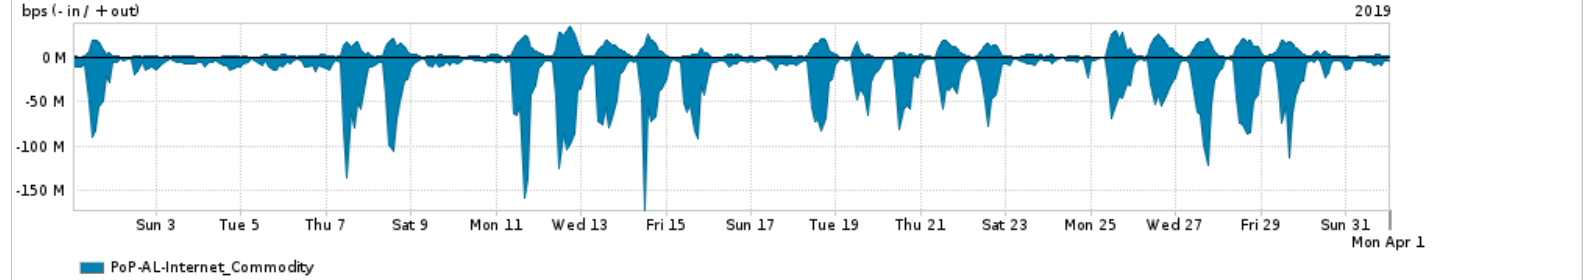

Os gráficos apresentados neste relatório de tráfego estão em formato stack, o que significa que seu valor é uma composição da soma dos componentes listados nas legendas localizadas logo abaixo dos gráficos. Os gráficos estão em "bps x tempo" e possuem dois eixos verticais, Out (positivo) e In (negativo).

A primeira coluna da tabela define o ponto de referência para entendimento dos valores de In e Out.
A contabilização do tráfego é sob o ponto de vista do AS da RNP, AS1916.

Legenda:

- PoP - Ponto de presença da RNP
- Parceiros - Provedores comerciais que a RNP mantém acordos de troca de tráfego
- Internet Acadêmica - Acesso às redes acadêmicas internacionais, serviço atualmente provido pela RedClara
- Internet commodity - Acesso pago à Internet global que é oferecido pela RNP aos seus clientes
- ASN - Número do sistema autônomo
- Profile - Objeto gerenciável definido arbitrariamente no Peakflow através de diversos parâmetros (ex: bloco cidr, peer-as, as-path, bgp community, interface, etc)

Utilização do serviço de Internet Commodity pelo PoP-AL

PROFILE	PROFILE	IN	OUT	TOTAL
<input checked="" type="checkbox"/> PoP-AL	Internet_Commodity	23.53 Mbps	5.68 Mbps	29.21 Mbps

Utilização das trocas de tráfego comerciais no Brasil pelo PoP-AL