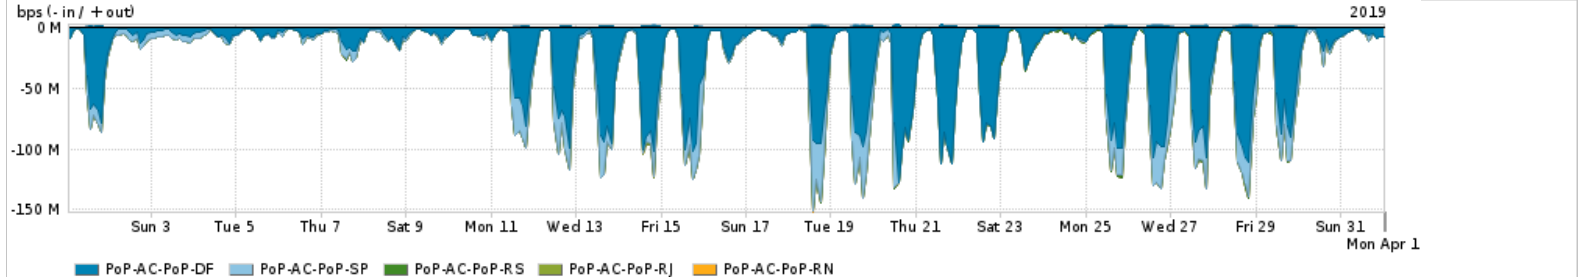

Interesse de tráfego do PoP-AL com os outros PoPs da RNP

Average | Max | PCT95

	PROFILE	PROFILE	IN	OUT	TOTAL
☒	PoP-AC	PoP-DF	24.99 Mbps	473.94 Kbps	25.47 Mbps
☒	PoP-AC	PoP-SP	6.29 Mbps	114.24 Kbps	6.41 Mbps
☒	PoP-AC	PoP-RS	180.84 Kbps	11.00 bps	180.86 Kbps
☒	PoP-AC	PoP-RJ	21.36 Kbps	459.00 bps	21.82 Kbps
☒	PoP-AC	PoP-RN	4.47 Kbps	0.00 bps	4.47 Kbps
☐	PoP-AC	PoP-PR	4.32 Kbps	0.00 bps	4.32 Kbps
☐	PoP-AC	PoP-SC	285.00 bps	6.00 bps	291.00 bps
☐	PoP-AC	PoP-SE	17.00 bps	0.00 bps	17.00 bps