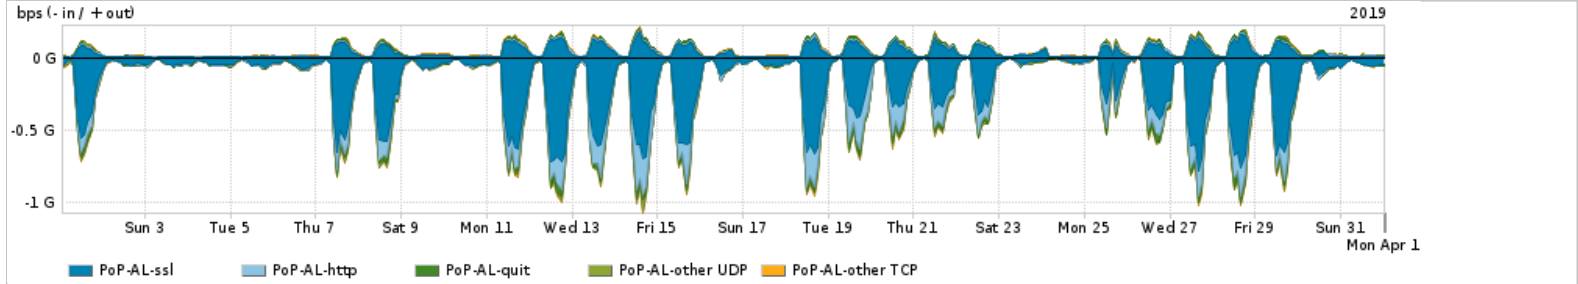

Distribuição do tráfego do PoP-AL por aplicação (análise em camada 3 e 4)

Average | Max | PCT95

	PROFILE	APPLICATION	IN	OUT	TOTAL
☒	PoP-AL	ssl	173.86 Mbps	34.75 Mbps	208.61 Mbps
☒	PoP-AL	http	42.02 Mbps	5.80 Mbps	47.83 Mbps
☒	PoP-AL	quit	11.02 Mbps	3.73 Mbps	14.75 Mbps
☒	PoP-AL	other UDP	4.46 Mbps	2.03 Mbps	6.49 Mbps