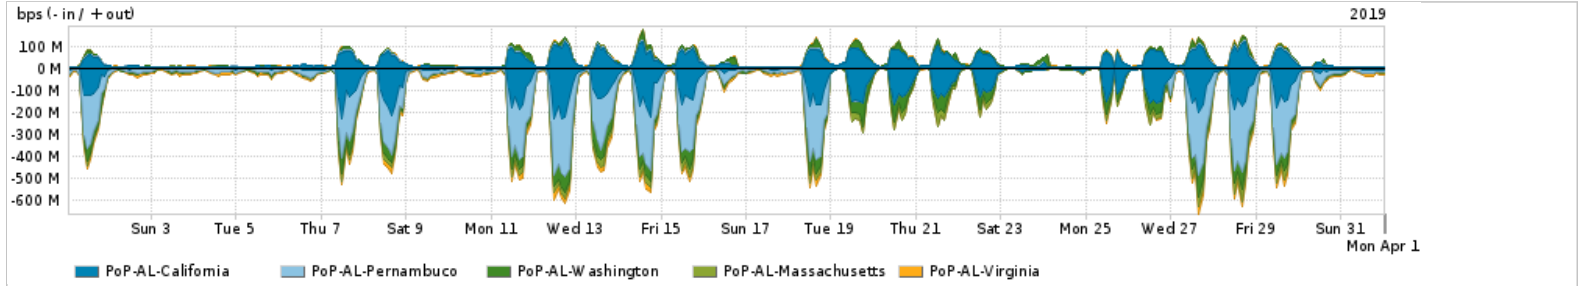

Distribuição do tráfego do PoP-AL por estado, província ou similar

Average | Max | PCT95

	PROFILE	REGION	IN	OUT	TOTAL
☒	PoP-AL	California	44.78 Mbps	26.80 Mbps	71.58 Mbps
☒	PoP-AL	Pernambuco	52.83 Mbps	1.64 Mbps	54.47 Mbps
☒	PoP-AL	Washington	16.31 Mbps	5.20 Mbps	21.51 Mbps
☒	PoP-AL	Massachusetts	8.99 Mbps	404.92 Kbps	9.40 Mbps
☒	PoP-AL	Virginia	8.24 Mbps	943.86 Kbps	9.19 Mbps
☐	PoP-AL	Alagoas	3.13 Mbps	3.53 Mbps	6.66 Mbps
☐	PoP-AL	Sao Paulo	4.60 Mbps	1.17 Mbps	5.77 Mbps
☐	PoP-AL	Rio de Janeiro	4.75 Mbps	413.08 Kbps	5.16 Mbps
☐	PoP-AL	Arizona	1.60 Mbps	35.29 Kbps	1.64 Mbps
☐	PoP-AL	Oregon	222.21 Kbps	935.07 Kbps	1.16 Mbps
☐	PoP-AL	London, City of	1.03 Mbps	13.00 Kbps	1.04 Mbps
☐	PoP-AL	Quebec	946.53 Kbps	24.21 Kbps	970.74 Kbps
☐	PoP-AL	Delaware	814.60 Kbps	152.49 Kbps	967.10 Kbps
☐	PoP-AL	New York	498.22 Kbps	390.35 Kbps	888.57 Kbps
☐	PoP-AL	Texas	765.37 Kbps	85.60 Kbps	850.97 Kbps