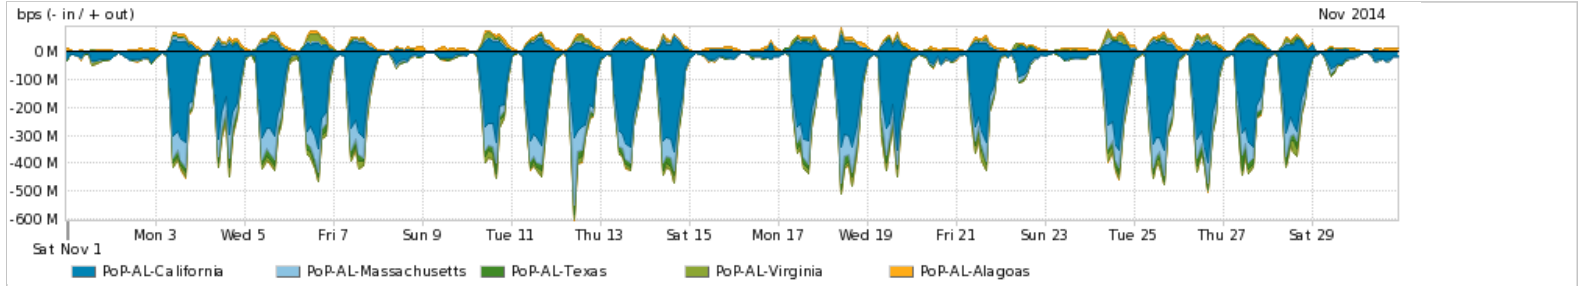

Distribuição do tráfego do PoP-AL por estado, província ou similar

Average | Max | PCT95

PROFILE	REGION	IN	OUT	TOTAL	
☒	PoP-AL	California	105.80 Mbps	12.07 Mbps	117.87 Mbps
☒	PoP-AL	Massachusetts	22.72 Mbps	1.39 Mbps	24.11 Mbps
☒	PoP-AL	Texas	8.59 Mbps	945.69 Kbps	9.54 Mbps
☒	PoP-AL	Virginia	6.34 Mbps	3.15 Mbps	9.49 Mbps
☐	PoP-AL	Washington	5.23 Mbps	2.07 Mbps	7.30 Mbps
☒	PoP-AL	Alagoas	721.74 Kbps	6.22 Mbps	6.95 Mbps
☐	PoP-AL	Sao Paulo	3.10 Mbps	2.99 Mbps	6.09 Mbps
☐	PoP-AL	Florida	4.70 Mbps	290.52 Kbps	4.99 Mbps
☐	PoP-AL	Arizona	4.42 Mbps	183.58 Kbps	4.60 Mbps
☐	PoP-AL	Delaware	2.71 Mbps	82.09 Kbps	2.79 Mbps
☐	PoP-AL	Colorado	2.33 Mbps	117.11 Kbps	2.45 Mbps
☐	PoP-AL	Rio de Janeiro	1.18 Mbps	1.04 Mbps	2.22 Mbps
☐	PoP-AL	District of Columbia	2.04 Mbps	108.96 Kbps	2.15 Mbps
☐	PoP-AL	Quebec	1.75 Mbps	155.77 Kbps	1.91 Mbps
☐	PoP-AL	Distrito Federal	1.18 Mbps	432.13 Kbps	1.61 Mbps