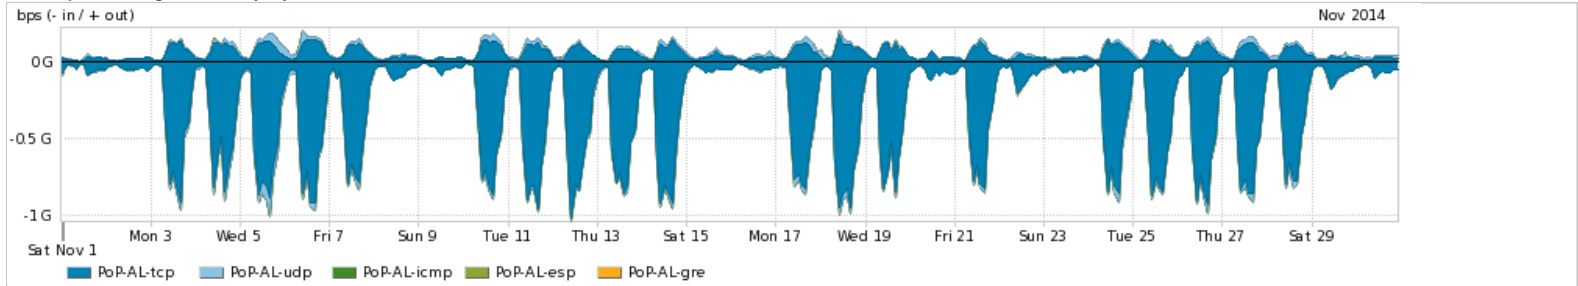

PROFILE	APPLICATION	IN	OUT	TOTAL	
☐	PoP-AL	bittorrent	493.29 Kbps	392.47 Kbps	885.76 Kbps
☐	PoP-AL	dns	324.55 Kbps	171.43 Kbps	495.98 Kbps
☐	PoP-AL	smtp	198.05 Kbps	221.07 Kbps	419.12 Kbps
☐	PoP-AL	ssh	157.38 Kbps	210.60 Kbps	367.98 Kbps
☐	PoP-AL	rsync	339.01 Kbps	1.19 Kbps	340.20 Kbps

Distribuição do tráfego do PoP-AL por protocolo

Average | Max | PCT95

PROFILE	PROTOCOL	IN	OUT	TOTAL	
☒	PoP-AL	tcp	291.68 Mbps	52.80 Mbps	344.48 Mbps
☒	PoP-AL	udp	14.06 Mbps	14.39 Mbps	28.45 Mbps
☒	PoP-AL	icmp	152.69 Kbps	165.83 Kbps	318.51 Kbps
☒	PoP-AL	esp	57.27 Kbps	50.54 Kbps	107.82 Kbps
☒	PoP-AL	gre	55.96 Kbps	40.32 Kbps	96.28 Kbps
☐	PoP-AL	ipv6	0.00 bps	7.00 bps	7.00 bps
☐	PoP-AL	rsvp	0.00 bps	0.00 bps	0.00 bps

For assistance with this product, please contact support@arbornetworks.com.