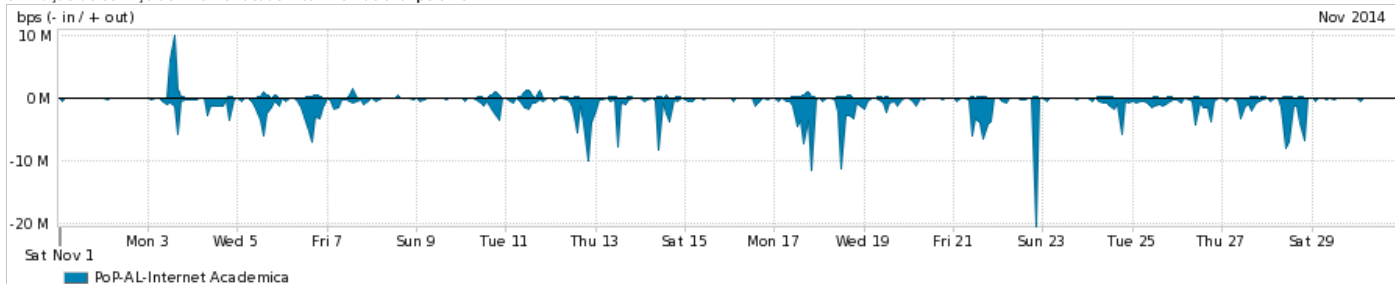

Utilização do serviço de Internet acadêmica internacional pelo PoP-AL

Average | Max | PCT95

PROFILE	PROFILE	IN	OUT	TOTAL	
☒	PoP-AL	Internet Academica	989.92 Kbps	141.80 Kbps	1.13 Mbps