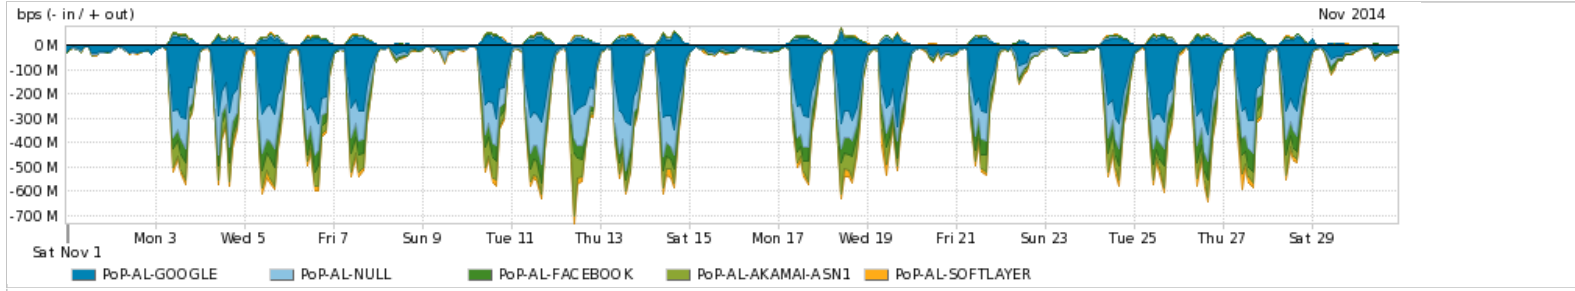

Os gráficos apresentados neste relatório de tráfego estão em formato stack, o que significa que seu valor é uma composição da soma dos componentes listados nas legendas localizadas logo abaixo dos gráficos. Os gráficos estão em "bps x tempo" e possuem dois eixos verticais, Out (positivo) e In (negativo).

Average | Max | PCT95

PROFILE	PROFILE	IN	OUT	TOTAL	
<input checked="" type="checkbox"/>	PoP-AL	Parceiros	183.64 Mbps	49.35 Mbps	232.99 Mbps

Utilização do serviço de Internet acadêmica internacional pelo PoP-AL

Average | Max | PCT95

PROFILE	PROFILE	IN	OUT	TOTAL	
<input checked="" type="checkbox"/>	PoP-AL	Internet Academica	989.92 Kbps	141.80 Kbps	1.13 Mbps

Redes (AS's de origem) mais acessadas pelo PoP-AL

Average | Max | PCT95