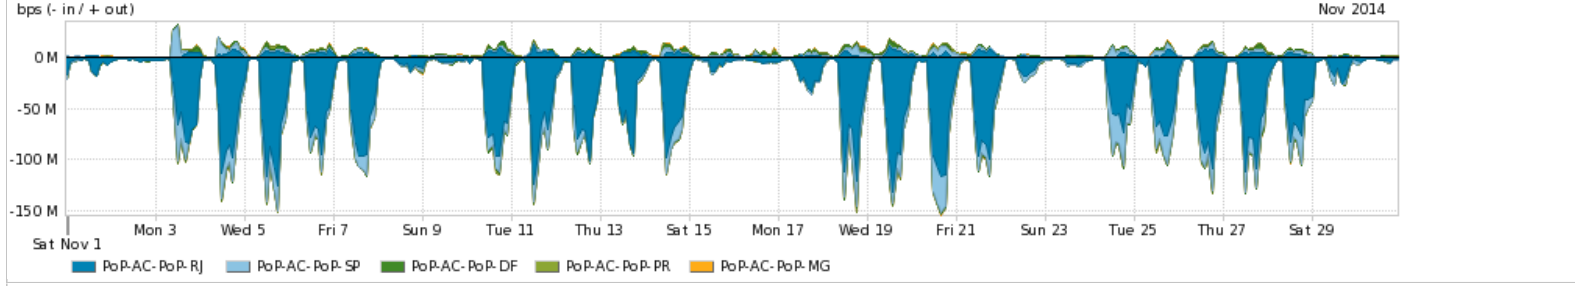

Interesse de tráfego do PoP-AL com os outros PoPs da RNP

Average | Max | PCT95

PROFILE	PROFILE	IN	OUT	TOTAL
☒	PoP-AC	PoP-RJ	29.80 Mbps	1.89 Mbps
☒	PoP-AC	PoP-SP	6.14 Mbps	1.49 Mbps
☒	PoP-AC	PoP-DF	488.89 Kbps	969.90 Kbps
☒	PoP-AC	PoP-PR	204.07 Kbps	570.33 Kbps
☒	PoP-AC	PoP-MG	41.69 Kbps	97.76 Kbps
☐	PoP-AC	PoP-RS	52.92 Kbps	29.17 Kbps
☐	PoP-AC	PoP-BA	27.36 Kbps	39.77 Kbps
☐	PoP-AC	PoP-SC	34.79 Kbps	12.74 Kbps
☐	PoP-AC	PoP-CE	28.33 Kbps	12.39 Kbps
☐	PoP-AC	PoP-RN	9.81 Kbps	27.31 Kbps