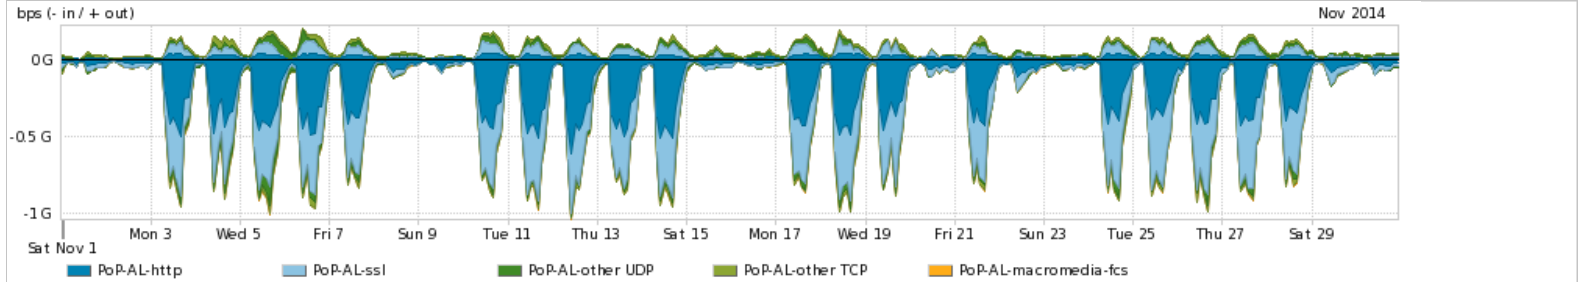

Distribuição do tráfego do PoP-AL por aplicação (análise em camada 3 e 4)

Average | Max | PCT95

PROFILE	APPLICATION	IN	OUT	TOTAL	
☒	PoP-AL	http	151.13 Mbps	17.68 Mbps	168.81 Mbps
☒	PoP-AL	ssl	128.21 Mbps	21.09 Mbps	149.30 Mbps
☒	PoP-AL	other UDP	13.69 Mbps	14.18 Mbps	27.87 Mbps
☒	PoP-AL	other TCP	10.07 Mbps	12.99 Mbps	23.07 Mbps
☒	PoP-AL	macromedia-fcs	919.10 Kbps	25.63 Kbps	944.73 Kbps