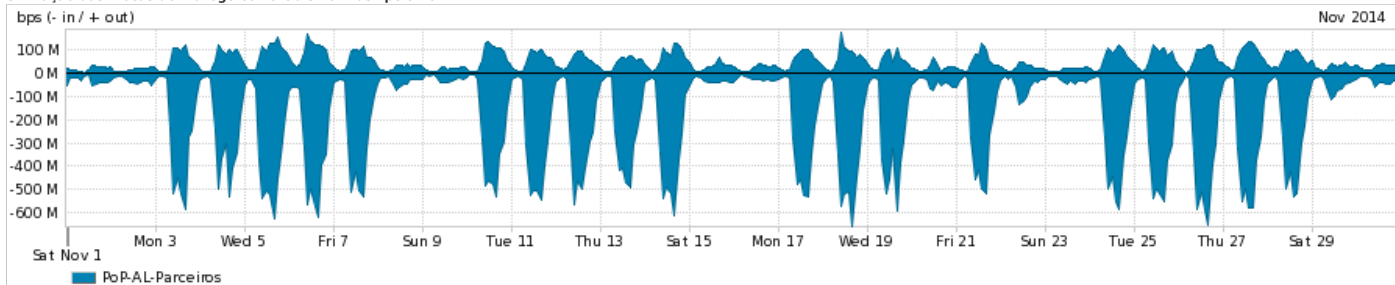

Os gráficos apresentados neste relatório de tráfego estão em formato stack, o que significa que seu valor é uma composição da soma dos componentes listados nas legendas localizadas logo abaixo dos gráficos. Os gráficos estão em "bps x tempo" e possuem dois eixos verticais, Out (positivo) e In (negativo).

A primeira coluna da tabela define o ponto de referência para entendimento dos valores de In e Out.

A contabilização do tráfego é sob o ponto de vista do AS da RNP, AS1916.

Legenda:

PoP - Ponto de presença da RNP

ASN - Número do sistema autônomo

Profile - Objeto gerenciável definido arbitrariamente no Peakflow através de diversos parâmetros (ex: bloco cidr, peer-as, as-path, bgp community, interface, etc)

Utilização do serviço de Internet Commodity pelo PoP-AL

Average | Max | PCT95

PROFILE	PROFILE	IN	OUT	TOTAL	
<input checked="" type="checkbox"/>	PoP-AL	Internet Commodity	77.51 Mbps	16.17 Mbps	93.68 Mbps

Utilização das trocas de tráfego comerciais no Brasil pelo PoP-AL