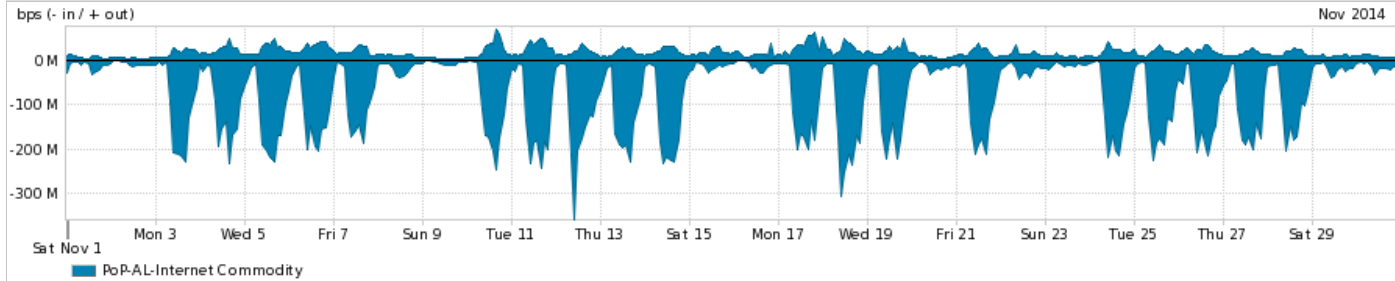

Os gráficos apresentados neste relatório de tráfego estão em formato stack, o que significa que seu valor é uma composição da soma dos componentes listados nas legendas localizadas logo abaixo dos gráficos. Os gráficos estão em "bps x tempo" e possuem dois eixos verticais, Out (positivo) e In (negativo).

A primeira coluna da tabela define o ponto de referência para entendimento dos valores de In e Out.

A contabilização do tráfego é sob o ponto de vista do AS da RNP, AS1916.

Legenda:

PoP - Ponto de presença da RNP

Parceiros - Provedores comerciais que a RNP mantém acordos de troca de tráfego

Internet Acadêmica - Acesso às redes acadêmicas internacionais, serviço atualmente provido pela RedClara

Internet commodity - Acesso pago à Internet global que é oferecido gratuitamente pela RNP aos seus clientes

ASN - Número do sistema autônomo

Profile - Objeto gerenciável definido arbitrariamente no Peakflow através de diversos parâmetros (ex: bloco cidr, peer-as, as-path, bgp community, interface, etc)

Utilização do serviço de Internet Commodity pelo PoP-AL