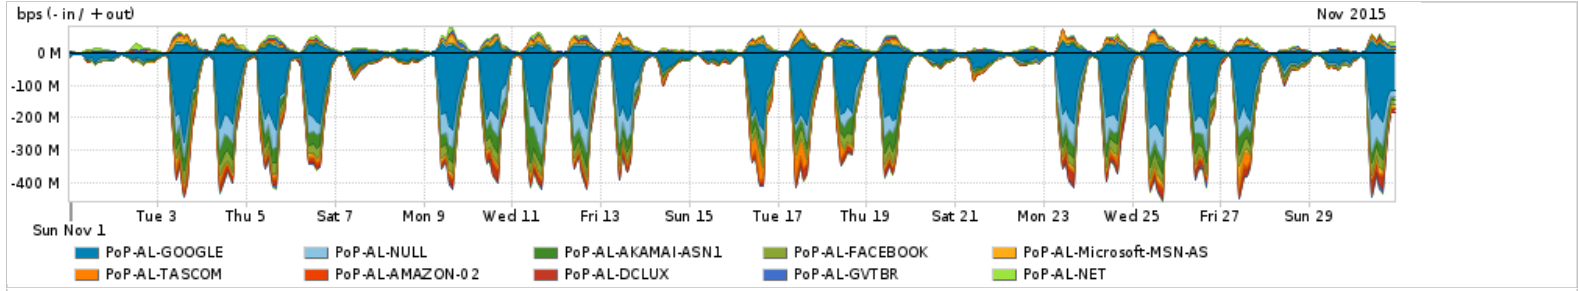

Peakflow SP was unable to complete your query. Your deployment may be at or above the recommended capacity levels.

Os gráficos apresentados neste relatório de tráfego estão em formato stack, o que significa que seu valor é uma composição da soma dos componentes listados nas legendas localizadas logo abaixo dos gráficos. Os gráficos estão em "bps x tempo" e possuem dois eixos verticais, Out (positivo) e In (negativo).
 A primeira coluna da tabela define o ponto de referência para entendimento dos valores de In e Out.
 A contabilização do tráfego é sob o ponto de vista do AS da RNP, AS1916.

Average | Max | PCT95

PROFILE	PROFILE	IN	OUT	TOTAL	
<input type="checkbox"/>	PoP-AL	Parceiros	138.87 Mbps	28.41 Mbps	167.28 Mbps

Utilização do serviço de Internet acadêmica internacional pelo PoP-AL

Average | Max | PCT95

PROFILE	PROFILE	IN	OUT	TOTAL	
<input type="checkbox"/>	PoP-AL	Internet Acadêmica	29.53 Kbps	7.00 bps	29.53 Kbps

Redes (AS's de origem) mais acessadas pelo PoP-AL

Average | Max | PCT95

PROFILE	AS NAME	ASN	IN	OUT	TOTAL	
<input type="checkbox"/>	PoP-AL	GOOGLE	15169	70.43 Mbps	7.74 Mbps	78.17 Mbps
<input type="checkbox"/>	PoP-AL	NULL	0	15.69 Mbps	296.82 Kbps	15.98 Mbps
<input type="checkbox"/>	PoP-AL	AKAMAI-ASN1	20940	14.20 Mbps	542.40 Kbps	14.75 Mbps
<input type="checkbox"/>	PoP-AL	FACEBOOK	32934	11.36 Mbps	1.62 Mbps	12.98 Mbps
<input type="checkbox"/>	PoP-AL	Microsoft-MSN-AS	8075	2.90 Mbps	2.78 Mbps	5.68 Mbps
<input type="checkbox"/>	PoP-AL	TASCOM	52871	4.84 Mbps	197.87 Kbps	5.04 Mbps
<input type="checkbox"/>	PoP-AL	AMAZON-02	16509	3.84 Mbps	1.05 Mbps	4.89 Mbps
<input type="checkbox"/>	PoP-AL	DCLUX	24611	4.39 Mbps	0.00 bps	4.39 Mbps
<input type="checkbox"/>	PoP-AL	GVTBR	18881	1.80 Mbps	2.26 Mbps	4.06 Mbps
<input type="checkbox"/>	PoP-AL	NET	28573	841.38 Kbps	3.16 Mbps	4.00 Mbps