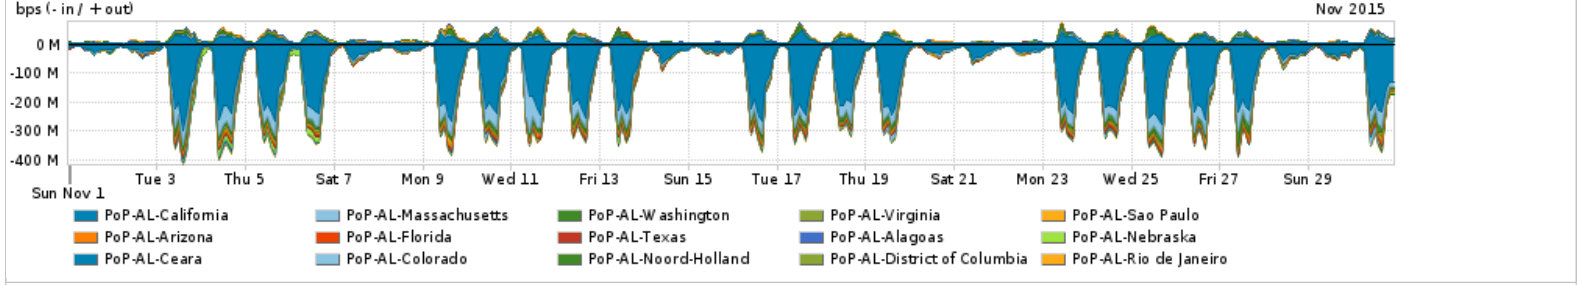

PROFILE	PROFILE	IN	OUT	TOTAL	
☐	PoP-AC	PoP-MG	36.00 bps	0.00 bps	36.00 bps

Distribuição do tráfego do PoP-AL por estado, província ou similar

Average | Max | PCT95

PROFILE	REGION	IN	OUT	TOTAL	
☐	PoP-AL	California	79.78 Mbps	9.21 Mbps	89.00 Mbps
☐	PoP-AL	Massachusetts	15.24 Mbps	708.59 Kbps	15.95 Mbps
☐	PoP-AL	Washington	5.26 Mbps	2.12 Mbps	7.38 Mbps
☐	PoP-AL	Virginia	2.33 Mbps	1.11 Mbps	3.44 Mbps
☐	PoP-AL	Sao Paulo	1.49 Mbps	1.11 Mbps	2.60 Mbps
☐	PoP-AL	Arizona	2.24 Mbps	81.18 Kbps	2.32 Mbps
☐	PoP-AL	Florida	1.73 Mbps	103.22 Kbps	1.83 Mbps
☐	PoP-AL	Texas	1.50 Mbps	216.09 Kbps	1.71 Mbps
☐	PoP-AL	Alagoas	265.11 Kbps	1.43 Mbps	1.70 Mbps
☐	PoP-AL	Nebraska	1.66 Mbps	1.02 Kbps	1.66 Mbps
☐	PoP-AL	Ceara	1.51 Mbps	55.82 Kbps	1.57 Mbps
☐	PoP-AL	Colorado	1.38 Mbps	3.98 Kbps	1.38 Mbps
☐	PoP-AL	Noord-Holland	825.31 Kbps	535.76 Kbps	1.36 Mbps
☐	PoP-AL	District of Columbia	1.07 Mbps	28.26 Kbps	1.09 Mbps
☐	PoP-AL	Rio de Janeiro	600.34 Kbps	443.28 Kbps	1.04 Mbps