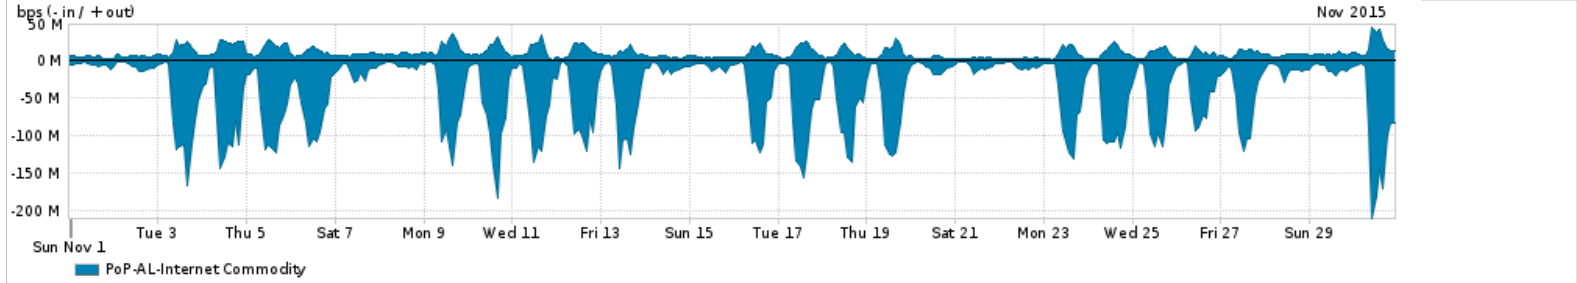

Peakflow SP was unable to complete your query. Your deployment may be at or above the recommended capacity levels.

Os gráficos apresentados neste relatório de tráfego estão em formato stack, o que significa que seu valor é uma composição da soma dos componentes listados nas legendas localizadas logo abaixo dos gráficos. Os gráficos estão em "bps x tempo" e possuem dois eixos verticais, Out (positivo) e In (negativo).
 A primeira coluna da tabela define o ponto de referência para entendimento dos valores de In e Out.
 A contabilização do tráfego é sob o ponto de vista do AS da RNP, AS1916.

Legenda:
 PoP - Ponto de presença da RNP
 Parceiros - Provedores comerciais que a RNP mantém acordos de troca de tráfego
 Internet Acadêmica - Acesso às redes acadêmicas internacionais, serviço atualmente provido pela RedClara
 Internet commodity - Acesso pago à Internet global que é oferecido pela RNP aos seus clientes
 ASN - Número do sistema autônomo
 Perfil - Objeto gerenciável definido arbitrariamente no Peakflow através de diversos parâmetros (ex: bloco cidr, peer-as, as-path, bgp community, interface, etc)

Utilização do serviço de Internet Commodity pelo PoP-AL

Average | Max | PCT95

PROFILE	PROFILE	IN	OUT	TOTAL	
<input type="checkbox"/>	PoP-AL	Internet Commodity	42.27 Mbps	10.34 Mbps	52.61 Mbps

Utilização das trocas de tráfego comerciais no Brasil pelo PoP-AL