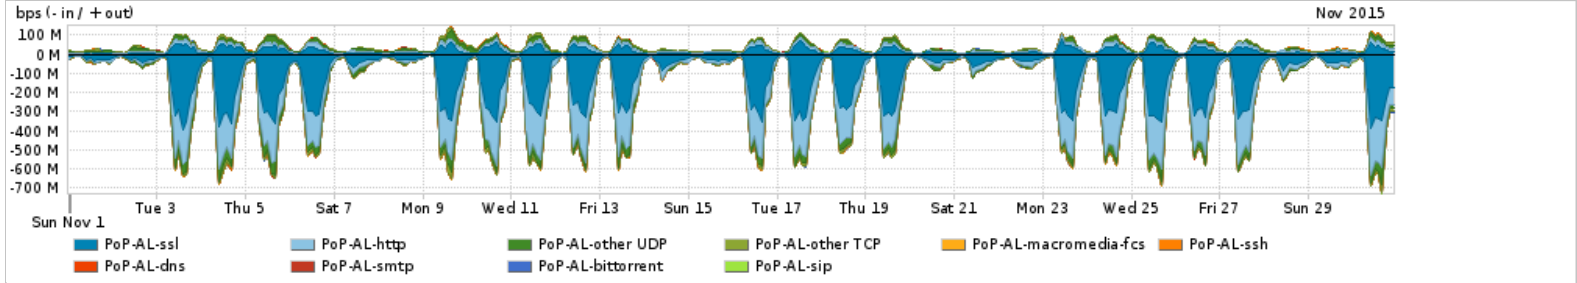

Distribuição do tráfego do PoP-AL por aplicação (análise em camada 3 e 4)

Average | Max | PCT95

PROFILE	APPLICATION	IN	OUT	TOTAL	
☐	PoP-AL	ssl	110.37 Mbps	14.66 Mbps	125.03 Mbps
☐	PoP-AL	http	67.87 Mbps	10.82 Mbps	78.69 Mbps