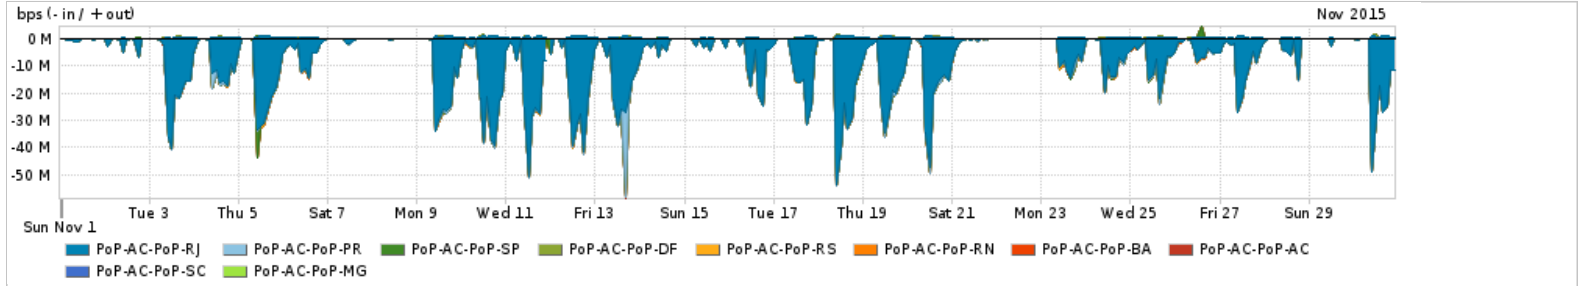

PROFILE	PROFILE	IN	OUT	TOTAL	
<input type="checkbox"/>	PoP-AL	Internet Acadêmica	29.53 Kbps	7.00 bps	29.53 Kbps

Redes (AS's de origem) mais acessadas pelo PoP-AL

Average | Max | PCT95

PROFILE	AS NAME	ASN	IN	OUT	TOTAL	
<input type="checkbox"/>	PoP-AL	GOOGLE	15169	70.43 Mbps	7.74 Mbps	78.17 Mbps
<input type="checkbox"/>	PoP-AL	NULL	0	15.69 Mbps	296.82 Kbps	15.98 Mbps
<input type="checkbox"/>	PoP-AL	AKAMAI-ASN1	20940	14.20 Mbps	542.40 Kbps	14.75 Mbps
<input type="checkbox"/>	PoP-AL	FACEBOOK	32934	11.36 Mbps	1.62 Mbps	12.98 Mbps
<input type="checkbox"/>	PoP-AL	Microsoft-MSN-AS	8075	2.90 Mbps	2.78 Mbps	5.68 Mbps
<input type="checkbox"/>	PoP-AL	TASCOM	52871	4.84 Mbps	197.87 Kbps	5.04 Mbps
<input type="checkbox"/>	PoP-AL	AMAZON-02	16509	3.84 Mbps	1.05 Mbps	4.89 Mbps
<input type="checkbox"/>	PoP-AL	DCLUX	24611	4.39 Mbps	0.00 bps	4.39 Mbps
<input type="checkbox"/>	PoP-AL	GVTBR	18881	1.80 Mbps	2.26 Mbps	4.06 Mbps
<input type="checkbox"/>	PoP-AL	NET	28573	841.38 Kbps	3.16 Mbps	4.00 Mbps

Interesse de tráfego do PoP-AL com os outros PoPs da RNP

Average | Max | PCT95

PROFILE	PROFILE	IN	OUT	TOTAL	
<input type="checkbox"/>	PoP-AC	PoP-RJ	8.16 Mbps	191.63 Kbps	8.35 Mbps
<input type="checkbox"/>	PoP-AC	PoP-PR	266.69 Kbps	0.00 bps	266.69 Kbps
<input type="checkbox"/>	PoP-AC	PoP-SP	43.86 Kbps	14.91 Kbps	58.76 Kbps
<input type="checkbox"/>	PoP-AC	PoP-DF	0.00 bps	38.75 Kbps	38.75 Kbps
<input type="checkbox"/>	PoP-AC	PoP-RS	31.77 Kbps	0.00 bps	31.77 Kbps
<input type="checkbox"/>	PoP-AC	PoP-RN	20.59 Kbps	0.00 bps	20.59 Kbps
<input type="checkbox"/>	PoP-AC	PoP-BA	6.69 Kbps	0.00 bps	6.69 Kbps
<input type="checkbox"/>	PoP-AC	PoP-AC	91.00 bps	91.00 bps	182.00 bps
<input type="checkbox"/>	PoP-AC	PoP-SC	168.00 bps	0.00 bps	168.00 bps