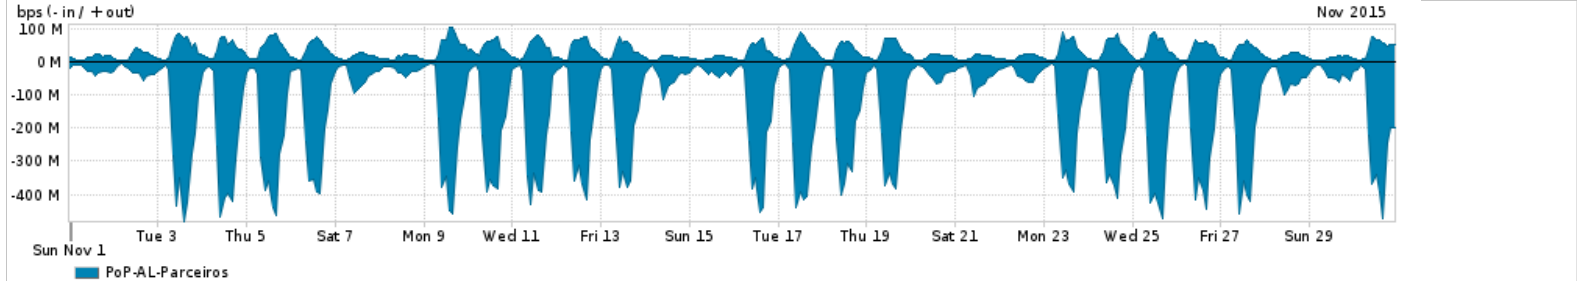

Peakflow SP was unable to complete your query. Your deployment may be at or above the recommended capacity levels.

Os gráficos apresentados neste relatório de tráfego estão em formato stack, o que significa que seu valor é uma composição da soma dos componentes listados nas legendas localizadas logo abaixo dos gráficos. Os gráficos estão em "bps x tempo" e possuem dois eixos verticais, Out (positivo) e In (negativo).
 A primeira coluna da tabela define o ponto de referência para entendimento dos valores de In e Out.
 A contabilização do tráfego é sob o ponto de vista do AS da RNP, AS1916.

Legenda:
 PoP - Ponto de presença da RNP
 Parceiros - Provedores comerciais que a RNP mantém acordos de troca de tráfego
 Internet Acadêmica - Acesso às redes acadêmicas internacionais, serviço atualmente provido pela RedClara
 Internet commodity - Acesso pago à Internet global que é oferecido pela RNP aos seus clientes
 ASN - Número do sistema autônomo
 Perfil - Objeto gerenciável definido arbitrariamente no Peakflow através de diversos parâmetros (ex: bloco cidr, peer-as, as-path, bgp community, interface, etc)

Utilização do serviço de Internet Commodity pelo PoP-AL

Average | Max | PCT95

PROFILE	PROFILE	IN	OUT	TOTAL	
<input type="checkbox"/>	PoP-AL	Internet Commodity	42.27 Mbps	10.34 Mbps	52.61 Mbps

Utilização das trocas de tráfego comerciais no Brasil pelo PoP-AL