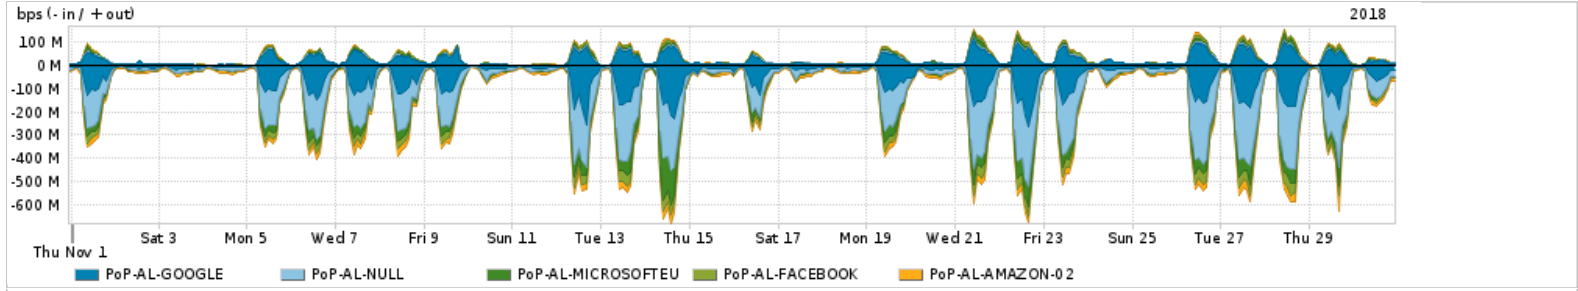

Os gráficos apresentados neste relatório de tráfego estão em formato stack, o que significa que seu valor é uma composição da soma dos componentes listados nas legendas localizadas logo abaixo dos gráficos. Os gráficos estão em "bps x tempo" e possuem dois eixos verticais, Out (positivo) e In (negativo).

Average | Max | PCT95

PROFILE	PROFILE	IN	OUT	TOTAL
<input checked="" type="checkbox"/> PoP-AL	Parceiros	154.70 Mbps	44.18 Mbps	198.89 Mbps

**Utilização do serviço de Internet acadêmica internacional pelo PoP-AL**

Average | Max | PCT95

PROFILE	PROFILE	IN	OUT	TOTAL
<input checked="" type="checkbox"/> PoP-AL	Internet_Academica	2.69 Mbps	86.29 Kbps	2.78 Mbps

Redes (AS's de origem) mais acessadas pelo PoP-AL

Average | Max | PCT95