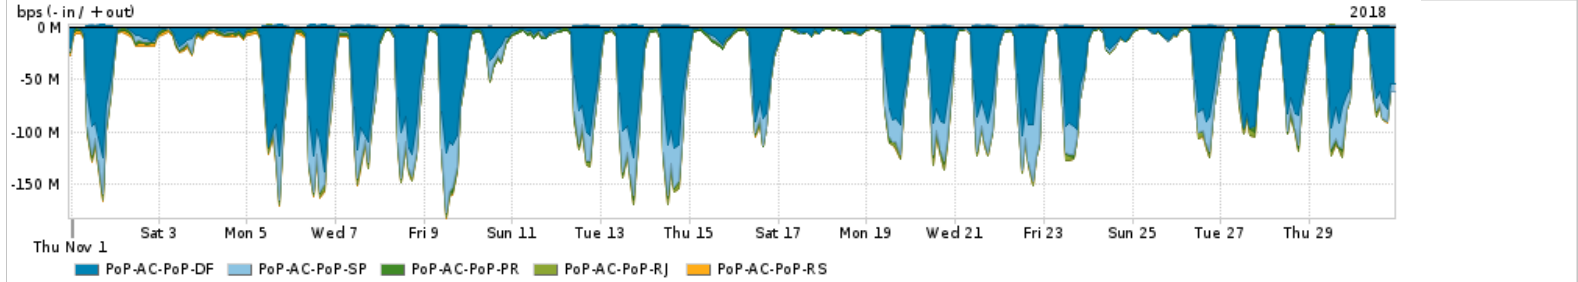

Interesse de tráfego do PoP-AL com os outros PoPs da RNP

Average | Max | PCT95

	PROFILE	PROFILE	IN	OUT	TOTAL
☒	PoP-AC	PoP-DF	33.62 Mbps	590.19 Kbps	34.21 Mbps
☒	PoP-AC	PoP-SP	9.65 Mbps	188.77 Kbps	9.84 Mbps
☒	PoP-AC	PoP-PR	1.76 Mbps	0.00 bps	1.76 Mbps
☒	PoP-AC	PoP-RJ	997.64 Kbps	14.83 Kbps	1.01 Mbps
☒	PoP-AC	PoP-RS	497.66 Kbps	11.00 bps	497.67 Kbps
☐	PoP-AC	PoP-RN	4.56 Kbps	0.00 bps	4.56 Kbps
☐	PoP-AC	PoP-SC	269.00 bps	0.00 bps	269.00 bps
☐	PoP-AC	PoP-AC	5.00 bps	5.00 bps	10.00 bps