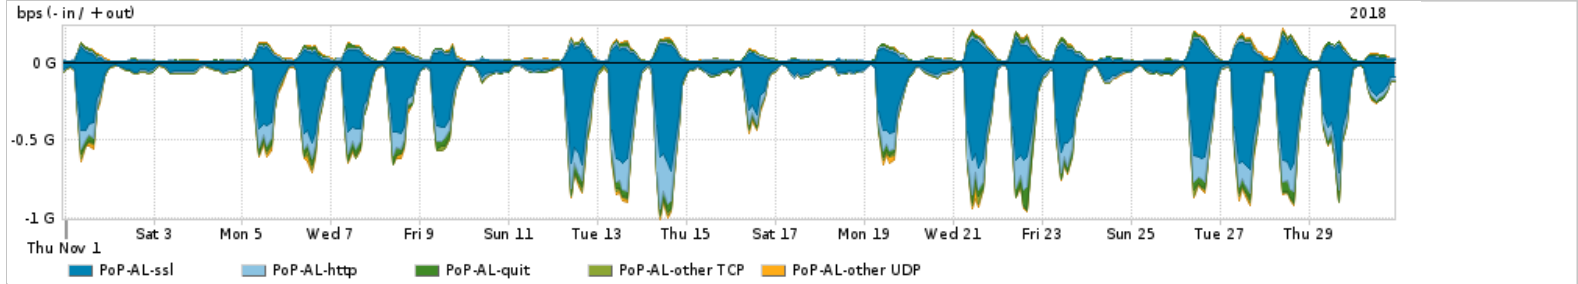

Distribuição do tráfego do PoP-AL por aplicação (análise em camada 3 e 4)

Average | Max | PCT95

	PROFILE	APPLICATION	IN	OUT	TOTAL
☒	PoP-AL	ssl	186.44 Mbps	31.03 Mbps	217.47 Mbps
☒	PoP-AL	http	41.25 Mbps	6.49 Mbps	47.74 Mbps
☒	PoP-AL	quit	14.18 Mbps	4.58 Mbps	18.77 Mbps
☒	PoP-AL	other TCP	6.67 Mbps	3.00 Mbps	9.67 Mbps