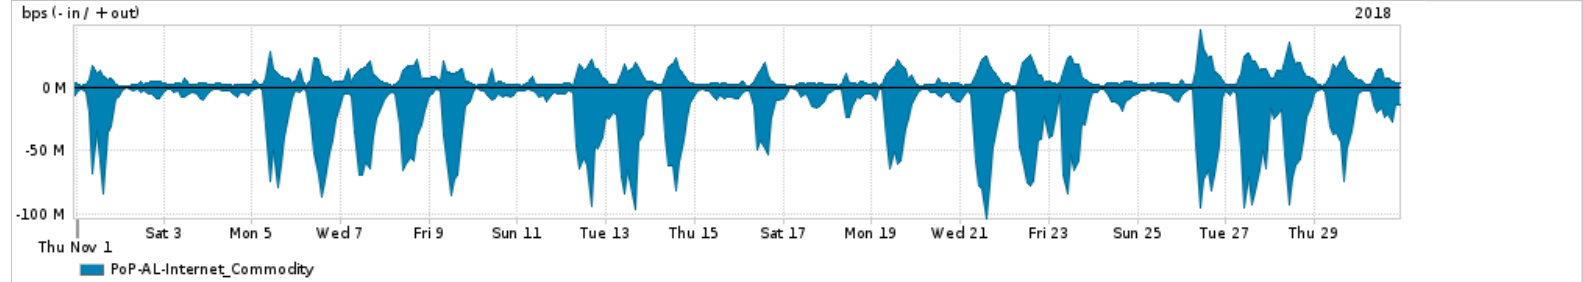

Os gráficos apresentados neste relatório de tráfego estão em formato stack, o que significa que seu valor é uma composição da soma dos componentes listados nas legendas localizadas logo abaixo dos gráficos. Os gráficos estão em "bps x tempo" e possuem dois eixos verticais, Out (positivo) e In (negativo).

A primeira coluna da tabela define o ponto de referência para entendimento dos valores de In e Out.

A contabilização do tráfego é sob o ponto de vista do AS da RNP, AS1916.

**Legenda:**

PoP - Ponto de presença da RNP

ASN - Número do sistema autônomo

Profile - Objeto gerenciável definido arbitrariamente no Peakflow através de diversos parâmetros (ex: bloco cidr, peer-as, as-path, bgp community, interface, etc)

**Utilização do serviço de Internet Commodity pelo PoP-AL**