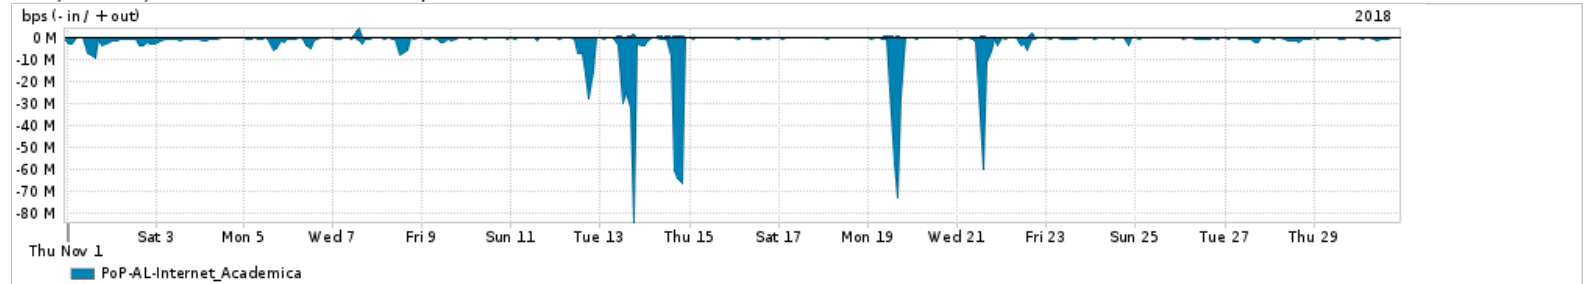

Os gráficos apresentados neste relatório de tráfego estão em formato stack, o que significa que seu valor é uma composição da soma dos componentes listados nas legendas localizadas logo abaixo dos gráficos. Os gráficos estão em "bps x tempo" e possuem dois eixos verticais, Out (positivo) e In (negativo).

ASN - Número do sistema autônomo

Profile - Objeto gerenciável definido arbitrariamente no Peakflow através de diversos parâmetros (ex: bloco cidr, peer-as, as-path, bgp community, interface, etc)

**Utilização do serviço de Internet Commodity pelo PoP-AL**

Average | Max | PCT95

PROFILE	PROFILE	IN	OUT	TOTAL
<input checked="" type="checkbox"/> PoP-AL	Internet_Commodity	24.74 Mbps	7.00 Mbps	31.74 Mbps

**Utilização das trocas de tráfego comerciais no Brasil pelo PoP-AL**

Average | Max | PCT95

PROFILE	PROFILE	IN	OUT	TOTAL
<input checked="" type="checkbox"/> PoP-AL	Parceiros	154.70 Mbps	44.18 Mbps	198.89 Mbps

**Utilização do serviço de Internet acadêmica internacional pelo PoP-AL**