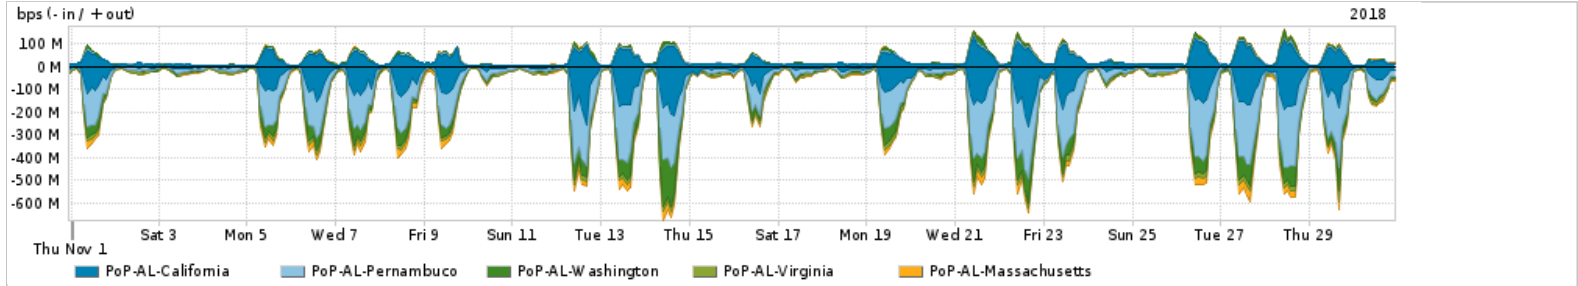

Distribuição do tráfego do PoP-AL por estado, província ou similar

Average | Max | PCT95

	PROFILE	REGION	IN	OUT	TOTAL
☒	PoP-AL	California	46.79 Mbps	25.82 Mbps	72.60 Mbps
☒	PoP-AL	Pernambuco	66.85 Mbps	1.98 Mbps	68.83 Mbps
☒	PoP-AL	Washington	20.66 Mbps	2.92 Mbps	23.58 Mbps
☒	PoP-AL	Virginia	10.93 Mbps	1.09 Mbps	12.02 Mbps
☒	PoP-AL	Massachusetts	8.61 Mbps	385.32 Kbps	8.99 Mbps
☐	PoP-AL	Alagoas	2.57 Mbps	3.58 Mbps	6.15 Mbps
☐	PoP-AL	Rio de Janeiro	5.37 Mbps	488.46 Kbps	5.86 Mbps
☐	PoP-AL	Sao Paulo	3.69 Mbps	1.30 Mbps	4.99 Mbps
☐	PoP-AL	Arizona	3.97 Mbps	62.67 Kbps	4.03 Mbps
☐	PoP-AL	Delaware	1.52 Mbps	118.91 Kbps	1.64 Mbps
☐	PoP-AL	Florida	1.53 Mbps	83.28 Kbps	1.62 Mbps
☐	PoP-AL	Texas	1.37 Mbps	114.55 Kbps	1.49 Mbps
☐	PoP-AL	Oregon	257.14 Kbps	1.01 Mbps	1.27 Mbps
☐	PoP-AL	Rio Grande do Sul	661.79 Kbps	218.02 Kbps	879.80 Kbps
☐	PoP-AL	Arkansas	871.41 Kbps	4.88 Kbps	876.29 Kbps