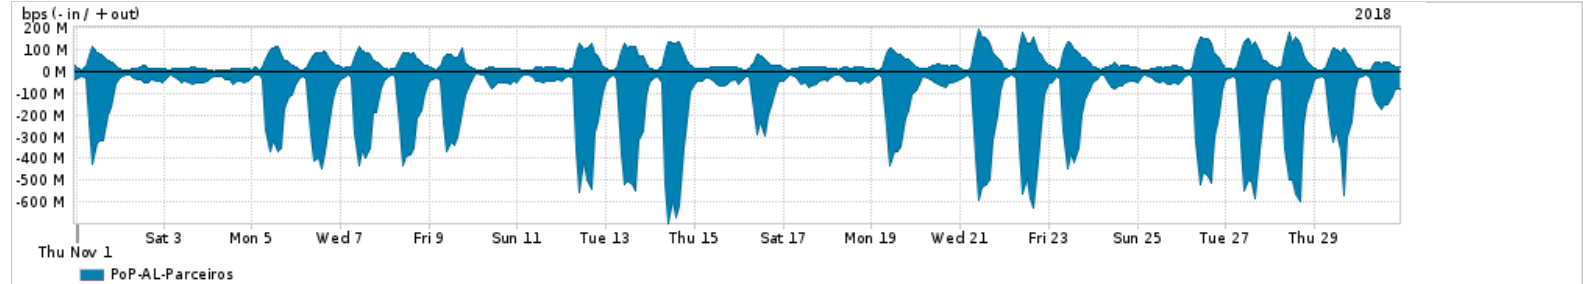

Os gráficos apresentados neste relatório de tráfego estão em formato stack, o que significa que seu valor é uma composição da soma dos componentes listados nas legendas localizadas logo abaixo dos gráficos. Os gráficos estão em "bps x tempo" e possuem dois eixos verticais, Out (positivo) e In (negativo).

A primeira coluna da tabela define o ponto de referência para entendimento dos valores de In e Out.

A contabilização do tráfego é sob o ponto de vista do AS da RNP, AS1916.

**Legenda:**

PoP - Ponto de presença da RNP

ASN - Número do sistema autônomo

Profile - Objeto gerenciável definido arbitrariamente no Peakflow através de diversos parâmetros (ex: bloco cidr, peer-as, as-path, bgp community, interface, etc)

**Utilização do serviço de Internet Commodity pelo PoP-AL**

Average | Max | PCT95

PROFILE	PROFILE	IN	OUT	TOTAL
<input checked="" type="checkbox"/> PoP-AL	Internet_Commodity	24.74 Mbps	7.00 Mbps	31.74 Mbps

**Utilização das trocas de tráfego comerciais no Brasil pelo PoP-AL**