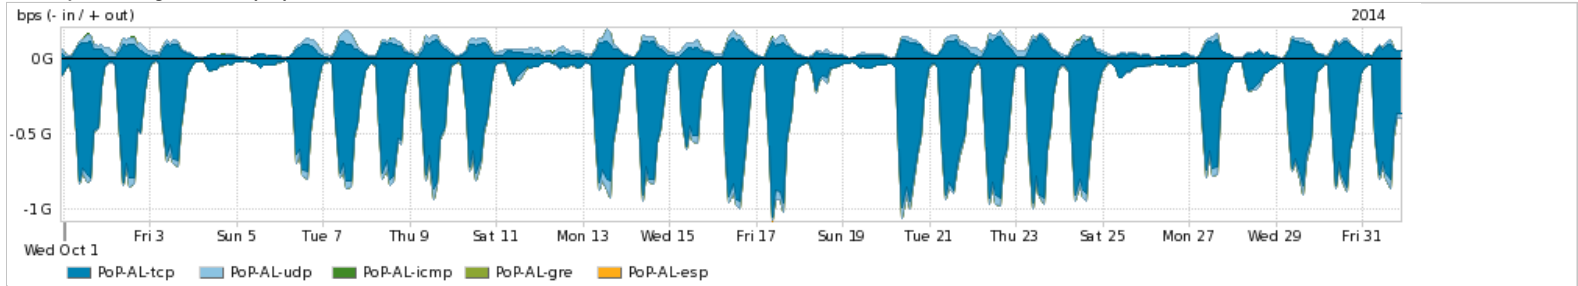

PROFILE	APPLICATION	IN	OUT	TOTAL	
☐	PoP-AL	bittorrent	400.66 Kbps	395.31 Kbps	795.97 Kbps
☐	PoP-AL	smtp	228.83 Kbps	288.60 Kbps	517.43 Kbps
☐	PoP-AL	dns	317.81 Kbps	170.33 Kbps	488.14 Kbps
☐	PoP-AL	ssh	147.85 Kbps	128.44 Kbps	276.29 Kbps
☐	PoP-AL	rdp	12.87 Kbps	120.80 Kbps	133.67 Kbps

Distribuição do tráfego do PoP-AL por protocolo

Average | Max | PCT95

PROFILE	PROTOCOL	IN	OUT	TOTAL	
☒	PoP-AL	tcp	307.40 Mbps	53.40 Mbps	360.80 Mbps
☒	PoP-AL	udp	16.14 Mbps	20.64 Mbps	36.78 Mbps
☒	PoP-AL	icmp	160.47 Kbps	184.70 Kbps	345.17 Kbps
☒	PoP-AL	gre	9.25 Kbps	2.43 Kbps	11.68 Kbps
☒	PoP-AL	esp	1.44 Kbps	3.01 Kbps	4.45 Kbps
☐	PoP-AL	ipv6	11.00 bps	7.00 bps	18.00 bps
☐	PoP-AL	rsvp	0.00 bps	2.00 bps	2.00 bps
☐	PoP-AL	ipv6-icmp	0.00 bps	0.00 bps	0.00 bps
☐	PoP-AL	255	0.00 bps	0.00 bps	0.00 bps

For assistance with this product, please contact support@arbornetworks.com.