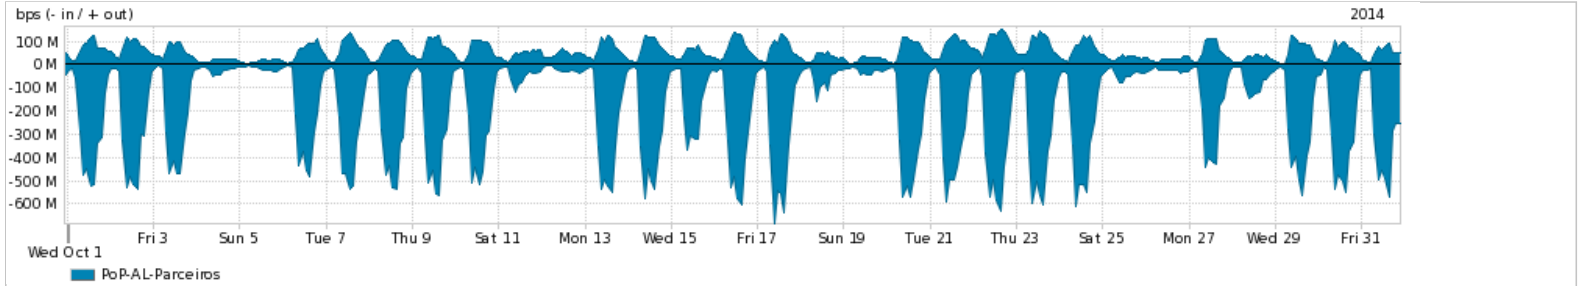

Os gráficos apresentados neste relatório de tráfego estão em formato stack, o que significa que seu valor é uma composição da soma dos componentes listados nas legendas localizadas logo abaixo dos gráficos. Os gráficos estão em "bps x tempo" e possuem dois eixos verticais, Out (positivo) e In (negativo).

ASN - Número do sistema autônomo

Profile - Objeto gerenciável definido arbitrariamente no Peakflow através de diversos parâmetros (ex: bloco cidr, peer-as, as-path, bgp community, interface, etc)

Utilização do serviço de Internet Commodity pelo PoP-AL

PROFILE	PROFILE	IN	OUT	TOTAL	
<input checked="" type="checkbox"/>	PoP-AL	Internet Commodity	85.91 Mbps	18.09 Mbps	103.99 Mbps

Utilização das trocas de tráfego comerciais no Brasil pelo PoP-AL

PROFILE	PROFILE	IN	OUT	TOTAL	
<input checked="" type="checkbox"/>	PoP-AL	Parceiros	196.07 Mbps	54.35 Mbps	250.43 Mbps