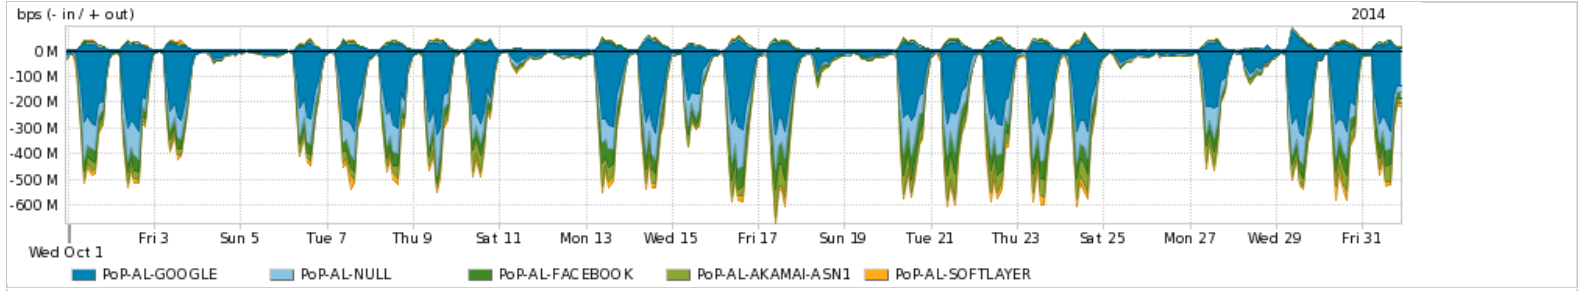

Os gráficos apresentados neste relatório de tráfego estão em formato stack, o que significa que seu valor é uma composição da soma dos componentes listados nas legendas localizadas logo abaixo dos gráficos. Os gráficos estão em "bps x tempo" e possuem dois eixos verticais, Out (positivo) e In (negativo).

ASN - Número do sistema autônomo

Profile - Objeto gerenciável definido arbitrariamente no Peakflow através de diversos parâmetros (ex: bloco cidr, peer-as, as-path, bgp community, interface, etc)

Utilização do serviço de Internet Commodity pelo PoP-AL

PROFILE	PROFILE	IN	OUT	TOTAL	
<input checked="" type="checkbox"/>	PoP-AL	Internet Commodity	85.91 Mbps	18.09 Mbps	103.99 Mbps

Utilização das trocas de tráfego comerciais no Brasil pelo PoP-AL

PROFILE	PROFILE	IN	OUT	TOTAL	
<input checked="" type="checkbox"/>	PoP-AL	Parceiros	196.07 Mbps	54.35 Mbps	250.43 Mbps

Utilização do serviço de Internet acadêmica internacional pelo PoP-AL

PROFILE	PROFILE	IN	OUT	TOTAL	
<input checked="" type="checkbox"/>	PoP-AL	Internet Acadêmica	649.06 Kbps	180.67 Kbps	829.73 Kbps

Redes (AS's de origem) mais acessadas pelo PoP-AL