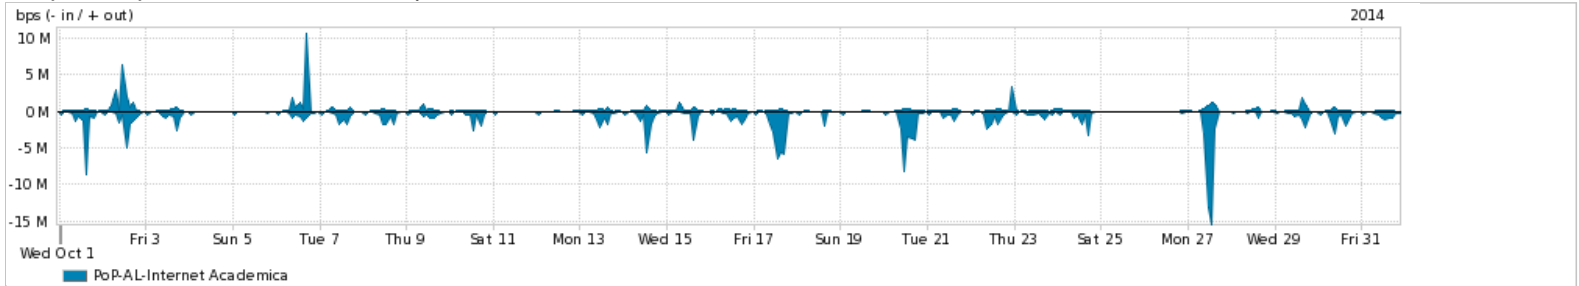

Utilização do serviço de Internet acadêmica internacional pelo PoP-AL

PROFILE	PROFILE	IN	OUT	TOTAL	
☒	PoP-AL	Internet Acadêmica	649.06 Kbps	180.67 Kbps	829.73 Kbps