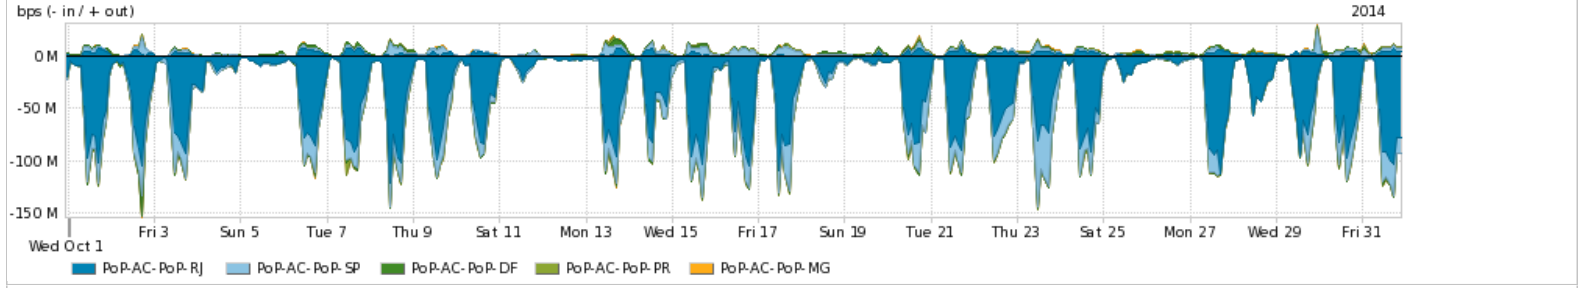

Interesse de tráfego do PoP-AL com os outros PoPs da RNP

Average | Max | PCT95

PROFILE	PROFILE	IN	OUT	TOTAL
☒	PoP-AC	PoP-RJ	31.73 Mbps	33.47 Mbps
☒	PoP-AC	PoP-SP	8.23 Mbps	9.94 Mbps
☒	PoP-AC	PoP-DF	637.57 Kbps	1.53 Mbps
☒	PoP-AC	PoP-PR	261.86 Kbps	638.97 Kbps
☒	PoP-AC	PoP-MG	42.09 Kbps	167.48 Kbps
☐	PoP-AC	PoP-RS	65.86 Kbps	99.10 Kbps
☐	PoP-AC	PoP-SC	26.84 Kbps	53.51 Kbps
☐	PoP-AC	PoP-CE	33.38 Kbps	53.22 Kbps
☐	PoP-AC	PoP-PA	16.36 Kbps	39.06 Kbps
☐	PoP-AC	PoP-BA	18.73 Kbps	26.56 Kbps