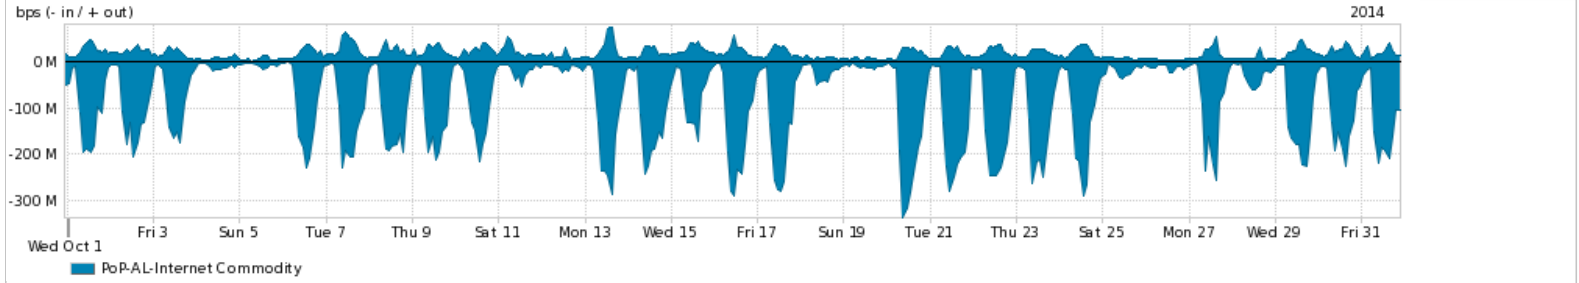

Os gráficos apresentados neste relatório de tráfego estão em formato stack, o que significa que seu valor é uma composição da soma dos componentes listados nas legendas localizadas logo abaixo dos gráficos. Os gráficos estão em "bps x tempo" e possuem dois eixos verticais, Out (positivo) e In (negativo).

A primeira coluna da tabela define o ponto de referência para entendimento dos valores de In e Out.

A contabilização do tráfego é sob o ponto de vista do AS da RNP, AS1916.

Legenda:

PoP - Ponto de presença da RNP

Parceiros - Provedores comerciais que a RNP mantém acordos de troca de tráfego

Internet Acadêmica - Acesso às redes acadêmicas internacionais, serviço atualmente provido pela RedClara

Internet commodity - Acesso pago à Internet global que é oferecido gratuitamente pela RNP aos seus clientes

ASN - Número do sistema autônomo

Profile - Objeto gerenciável definido arbitrariamente no Peakflow através de diversos parâmetros (ex: bloco cidr, peer-as, as-path, bgp community, interface, etc)

Utilização do serviço de Internet Commodity pelo PoP-AL