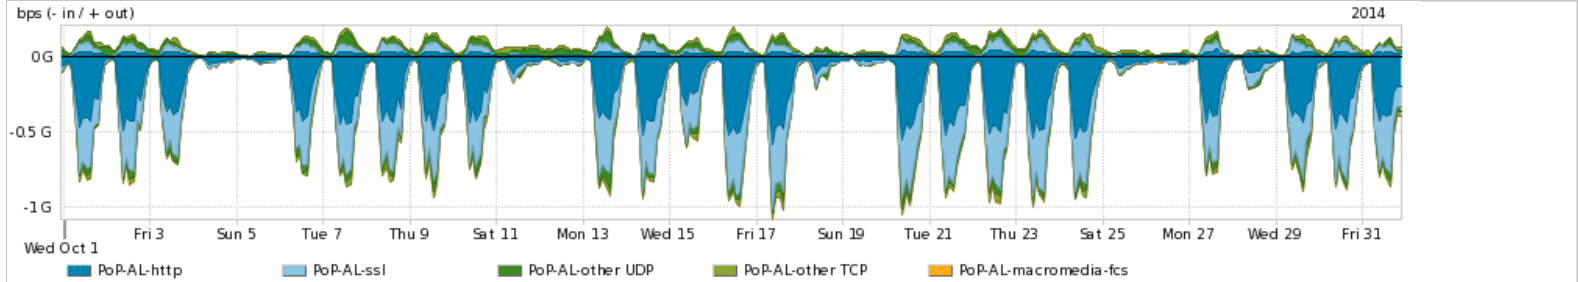

Distribuição do tráfego do PoP-AL por aplicação (análise em camada 3 e 4)

Average | Max | PCT95

PROFILE	APPLICATION	IN	OUT	TOTAL	
☒	PoP-AL	http	169.68 Mbps	18.04 Mbps	187.72 Mbps
☒	PoP-AL	ssl	123.93 Mbps	19.91 Mbps	143.84 Mbps
☒	PoP-AL	other UDP	15.71 Mbps	20.42 Mbps	36.13 Mbps
☒	PoP-AL	other TCP	11.70 Mbps	14.44 Mbps	26.14 Mbps
☒	PoP-AL	macromedia-fcs	1.16 Mbps	24.20 Kbps	1.18 Mbps