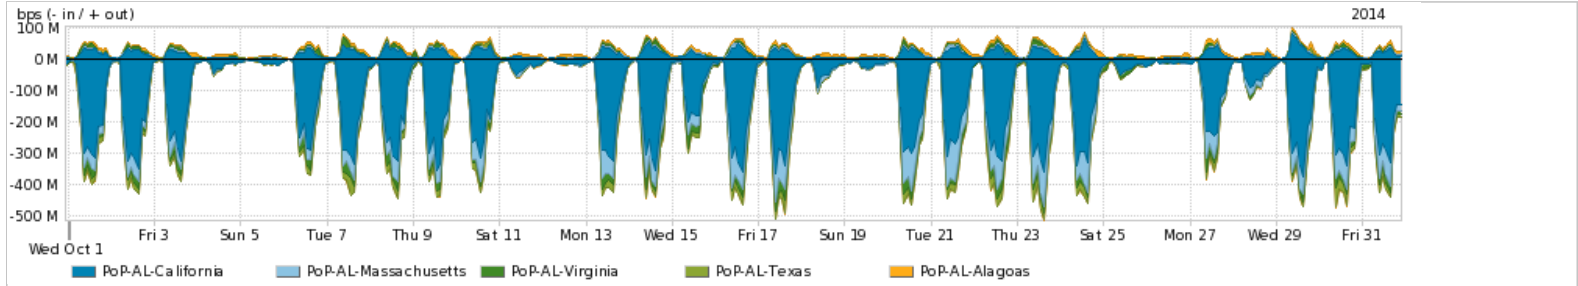

Distribuição do tráfego do PoP-AL por estado, província ou similar

Average | Max | PCT95

PROFILE	REGION	IN	OUT	TOTAL	
☒	PoP-AL	California	111.77 Mbps	12.36 Mbps	124.12 Mbps
☒	PoP-AL	Massachusetts	23.40 Mbps	1.54 Mbps	24.94 Mbps
☒	PoP-AL	Virginia	8.53 Mbps	2.54 Mbps	11.08 Mbps
☒	PoP-AL	Texas	9.43 Mbps	1.13 Mbps	10.55 Mbps
☐	PoP-AL	Sao Paulo	3.82 Mbps	4.17 Mbps	7.98 Mbps
☒	PoP-AL	Alagoas	638.13 Kbps	6.38 Mbps	7.02 Mbps
☐	PoP-AL	Washington	4.81 Mbps	1.60 Mbps	6.41 Mbps
☐	PoP-AL	Arizona	5.17 Mbps	157.41 Kbps	5.32 Mbps
☐	PoP-AL	Florida	4.65 Mbps	417.75 Kbps	5.06 Mbps
☐	PoP-AL	Colorado	3.08 Mbps	139.91 Kbps	3.22 Mbps
☐	PoP-AL	Rio de Janeiro	1.25 Mbps	1.36 Mbps	2.62 Mbps
☐	PoP-AL	Delaware	2.33 Mbps	46.06 Kbps	2.37 Mbps
☐	PoP-AL	District of Columbia	1.92 Mbps	94.36 Kbps	2.01 Mbps
☐	PoP-AL	Distrito Federal	1.18 Mbps	504.58 Kbps	1.68 Mbps
☐	PoP-AL	Quebec	1.44 Mbps	208.75 Kbps	1.65 Mbps