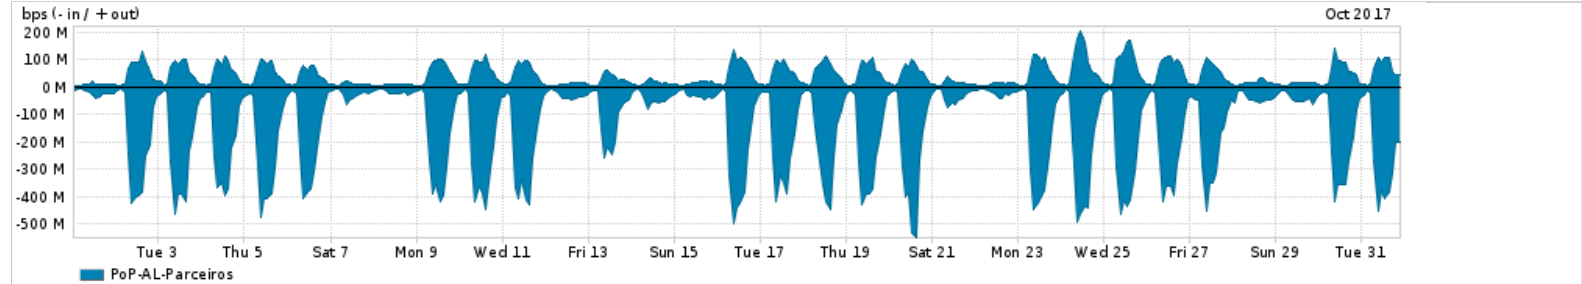

Os gráficos apresentados neste relatório de tráfego estão em formato stack, o que significa que seu valor é uma composição da soma dos componentes listados nas legendas localizadas logo abaixo dos gráficos. Os gráficos estão em "bps x tempo" e possuem dois eixos verticais, Out (positivo) e In (negativo).

A primeira coluna da tabela define o ponto de referência para entendimento dos valores de In e Out.
A contabilização do tráfego é sob o ponto de vista do AS da RNP, AS1916.

Legenda:

PoP - Ponto de presença da RNP

ASN - Número do sistema autônomo

Profile - Objeto gerenciável definido arbitrariamente no Peakflow através de diversos parâmetros (ex: bloco cidr, peer-as, as-path, bgp community, interface, etc)

Utilização do serviço de Internet Commodity pelo PoP-AL

Average | Max | PCT95

PROFILE	PROFILE	IN	OUT	TOTAL	
<input checked="" type="checkbox"/>	PoP-AL	Internet Commodity	29.83 Mbps	4.76 Mbps	34.59 Mbps

Utilização das trocas de tráfego comerciais no Brasil pelo PoP-AL