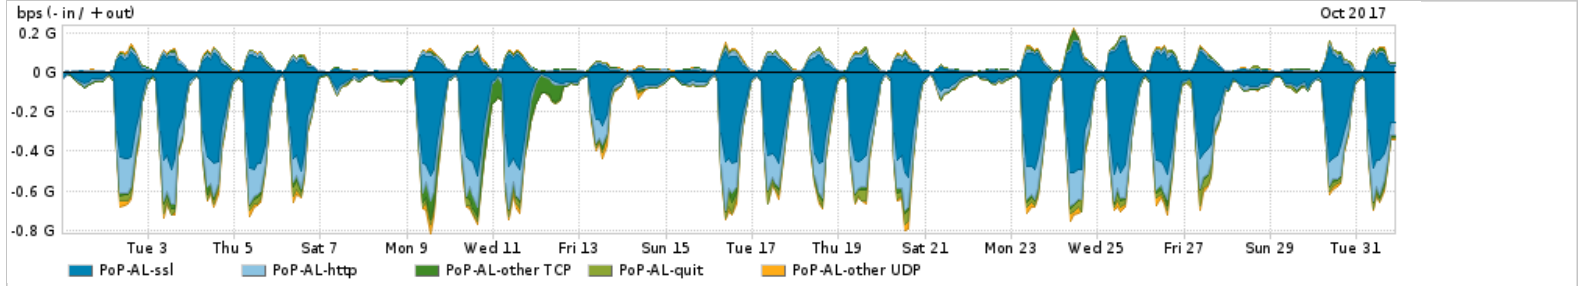

Distribuição do tráfego do PoP-AL por aplicação (análise em camada 3 e 4)

Average | Max | PCT95

PROFILE	APPLICATION	IN	OUT	TOTAL	
☒	PoP-AL	ssl	170.96 Mbps	30.98 Mbps	201.95 Mbps
☒	PoP-AL	http	54.01 Mbps	7.63 Mbps	61.64 Mbps
☒	PoP-AL	other TCP	12.78 Mbps	2.57 Mbps	15.35 Mbps
☒	PoP-AL	quit	10.85 Mbps	2.20 Mbps	13.05 Mbps