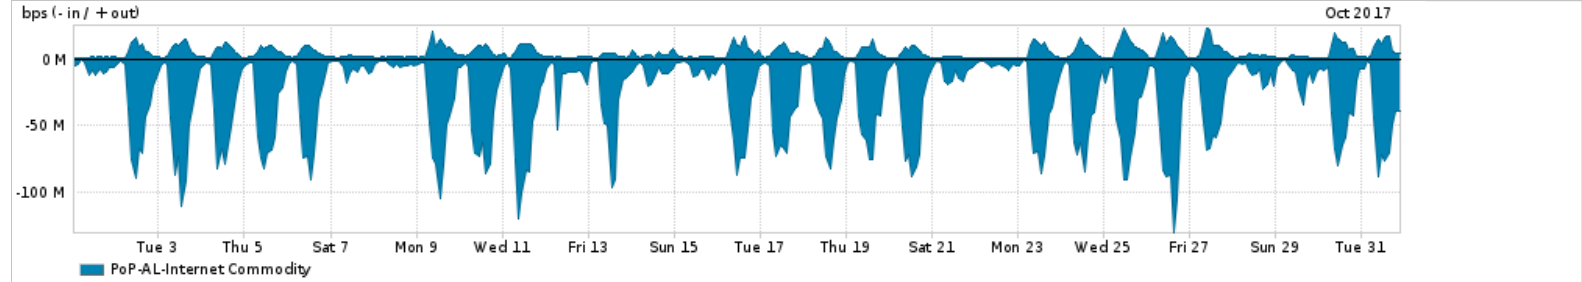

Os gráficos apresentados neste relatório de tráfego estão em formato stack, o que significa que seu valor é uma composição da soma dos componentes listados nas legendas localizadas logo abaixo dos gráficos. Os gráficos estão em "bps x tempo" e possuem dois eixos verticais, Out (positivo) e In (negativo).

A primeira coluna da tabela define o ponto de referência para entendimento dos valores de In e Out.
A contabilização do tráfego é sob o ponto de vista do AS da RNP, AS1916.

Legenda:

PoP - Ponto de presença da RNP

Parceiros - Provedores comerciais que a RNP mantém acordos de troca de tráfego

Internet Acadêmica - Acesso às redes acadêmicas internacionais, serviço atualmente provido pela RedClara

Internet commodity - Acesso pago à Internet global que é oferecido pela RNP aos seus clientes

ASN - Número do sistema autônomo

Profile - Objeto gerenciável definido arbitrariamente no Peakflow através de diversos parâmetros (ex: bloco cidr, peer-as, as-path, bgp community, interface, etc)

Utilização do serviço de Internet Commodity pelo PoP-AL