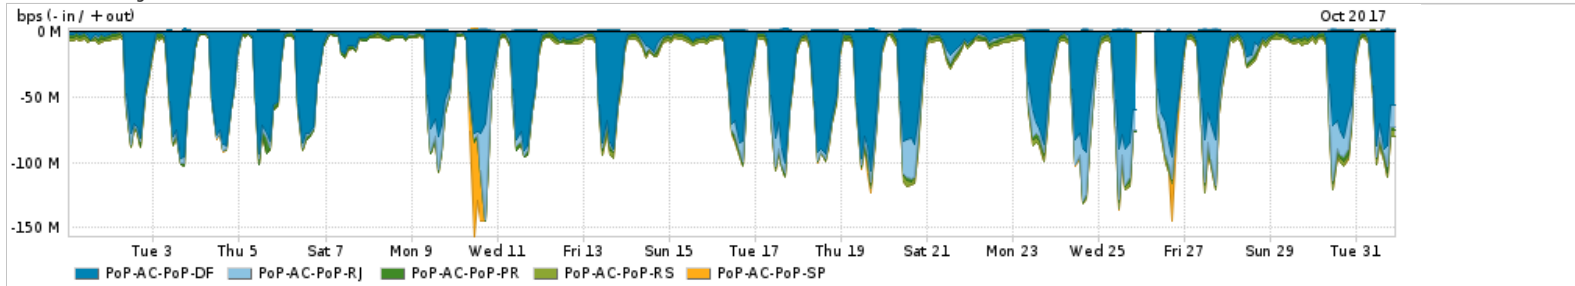

Average | Max | PCT95

PROFILE	PROFILE	IN	OUT	TOTAL	
<input checked="" type="checkbox"/>	PoP-AL	Internet Academica	6.82 Mbps	147.68 Kbps	6.96 Mbps

Redes (AS's de origem) mais acessadas pelo PoP-AL

Average | Max | PCT95

	PROFILE	AS NAME	ASN	IN	OUT	TOTAL	
<input checked="" type="checkbox"/>	PoP-AL	NULL	0	0	65.86 Mbps	1.57 Mbps	67.43 Mbps
<input checked="" type="checkbox"/>	PoP-AL	GOOGLE	15169	15169	47.58 Mbps	18.92 Mbps	66.50 Mbps
<input checked="" type="checkbox"/>	PoP-AL	MICROSOFTEU	8068	8068	14.47 Mbps	2.77 Mbps	17.24 Mbps
<input checked="" type="checkbox"/>	PoP-AL	NETFLIX	2906	2906	16.00 Mbps	311.07 Kbps	16.31 Mbps
<input checked="" type="checkbox"/>	PoP-AL	FACEBOOK	32934	32934	10.97 Mbps	2.72 Mbps	13.69 Mbps
<input type="checkbox"/>	PoP-AL	AKAMAI-ASN1	20940	20940	9.99 Mbps	328.35 Kbps	10.32 Mbps
<input type="checkbox"/>	PoP-AL	AMAZON-02	16509	16509	4.99 Mbps	931.56 Kbps	5.92 Mbps
<input type="checkbox"/>	PoP-AL	GCEPSA-BR	28604	28604	5.60 Mbps	206.03 Kbps	5.80 Mbps
<input type="checkbox"/>	PoP-AL	RCCN	1930	1930	5.39 Mbps	97.71 Kbps	5.49 Mbps
<input type="checkbox"/>	PoP-AL	LEVEL3-AS3549	3549	3549	4.20 Mbps	101.88 Kbps	4.30 Mbps

Interesse de tráfego do PoP-AL com os outros PoPs da RNP

Average | Max | PCT95

	PROFILE	PROFILE	IN	OUT	TOTAL	
<input checked="" type="checkbox"/>	PoP-AC	PoP-DF	PoP-DF	28.77 Mbps	496.00 Kbps	29.27 Mbps
<input checked="" type="checkbox"/>	PoP-AC	PoP-RJ	PoP-RJ	4.53 Mbps	82.83 Kbps	4.61 Mbps
<input checked="" type="checkbox"/>	PoP-AC	PoP-PR	PoP-PR	2.21 Mbps	0.00 bps	2.21 Mbps
<input checked="" type="checkbox"/>	PoP-AC	PoP-RS	PoP-RS	1.84 Mbps	9.27 Kbps	1.85 Mbps
<input checked="" type="checkbox"/>	PoP-AC	PoP-SP	PoP-SP	680.82 Kbps	8.94 Kbps	689.76 Kbps
<input type="checkbox"/>	PoP-AC	PoP-SC	PoP-SC	408.00 bps	0.00 bps	408.00 bps