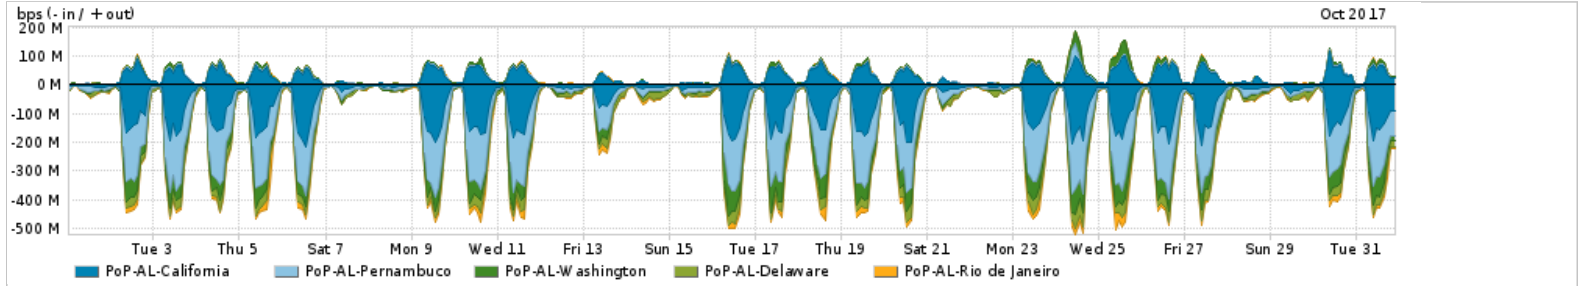

Distribuição do tráfego do PoP-AL por estado, província ou similar

Average | Max | PCT95

PROFILE	REGION	IN	OUT	TOTAL	
☒	PoP-AL	California	56.36 Mbps	23.65 Mbps	80.00 Mbps
☒	PoP-AL	Pernambuco	65.00 Mbps	2.10 Mbps	67.10 Mbps
☒	PoP-AL	Washington	19.23 Mbps	3.46 Mbps	22.70 Mbps
☒	PoP-AL	Delaware	16.19 Mbps	317.77 Kbps	16.50 Mbps
☒	PoP-AL	Rio de Janeiro	7.79 Mbps	409.17 Kbps	8.20 Mbps
☐	PoP-AL	Massachusetts	6.20 Mbps	312.52 Kbps	6.52 Mbps
☐	PoP-AL	Alagoas	2.99 Mbps	3.12 Mbps	6.11 Mbps
☐	PoP-AL	Sao Paulo	3.19 Mbps	991.79 Kbps	4.18 Mbps
☐	PoP-AL	Virginia	2.73 Mbps	1.15 Mbps	3.88 Mbps
☐	PoP-AL	Arizona	3.73 Mbps	82.68 Kbps	3.81 Mbps
☐	PoP-AL	Noord-Holland	1.86 Mbps	74.64 Kbps	1.94 Mbps
☐	PoP-AL	Parana	1.38 Mbps	106.97 Kbps	1.49 Mbps
☐	PoP-AL	Texas	1.31 Mbps	147.47 Kbps	1.46 Mbps
☐	PoP-AL	Florida	1.25 Mbps	127.54 Kbps	1.38 Mbps
☐	PoP-AL	New York	854.31 Kbps	149.24 Kbps	1.00 Mbps