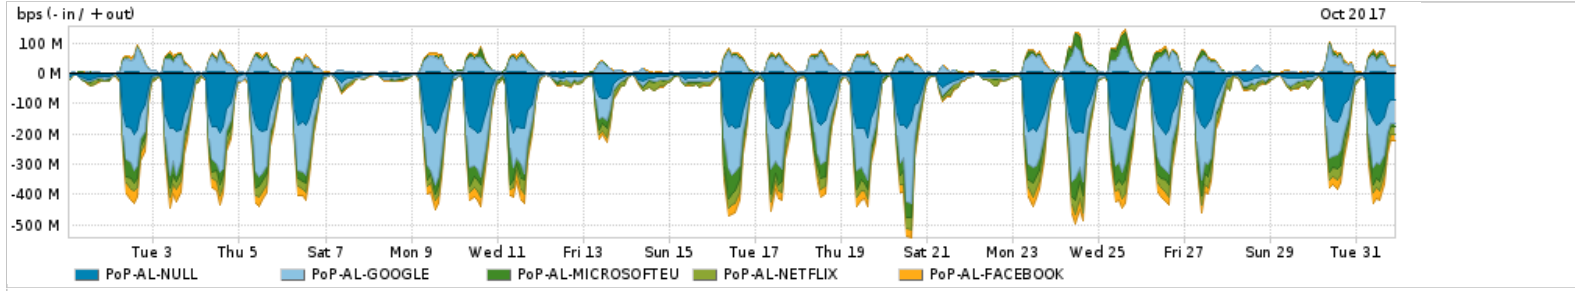

Average | Max | PCT95

PROFILE	PROFILE	IN	OUT	TOTAL	
<input checked="" type="checkbox"/>	PoP-AL	Internet Commodity	29.83 Mbps	4.76 Mbps	34.59 Mbps

Utilização das trocas de tráfego comerciais no Brasil pelo PoP-AL

Average | Max | PCT95

PROFILE	PROFILE	IN	OUT	TOTAL	
<input checked="" type="checkbox"/>	PoP-AL	Parceiros	147.83 Mbps	39.87 Mbps	187.70 Mbps

Utilização do serviço de Internet acadêmica internacional pelo PoP-AL

Average | Max | PCT95

PROFILE	PROFILE	IN	OUT	TOTAL	
<input checked="" type="checkbox"/>	PoP-AL	Internet Academica	6.82 Mbps	147.68 Kbps	6.96 Mbps

Redes (AS's de origem) mais acessadas pelo PoP-AL

Average | Max | PCT95