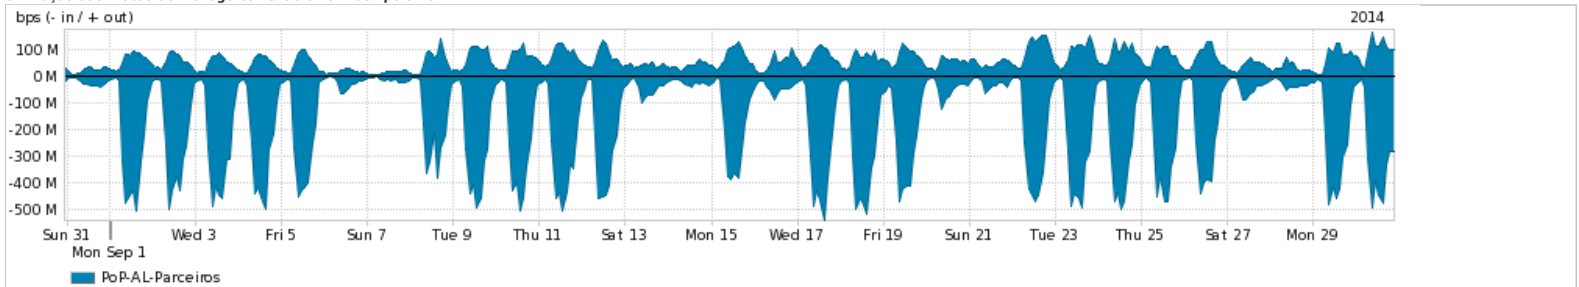

Os gráficos apresentados neste relatório de tráfego estão em formato *stack*, o que significa que seu valor é uma composição da soma dos componentes listados nas legendas localizadas logo abaixo dos gráficos. Os gráficos estão em "bps x tempo" e possuem dois eixos verticais, Out (positivo) e In (negativo).

ASN - Número do sistema autônomo

Profile - Objeto gerenciável definido arbitrariamente no Peakflow através de diversos parâmetros (ex: bloco cidr, peer-as, as-path, bgp community, interface, etc)

Utilização do serviço de Internet Commodity pelo PoP-AL

PROFILE	PROFILE	IN	OUT	TOTAL	
<input checked="" type="checkbox"/>	PoP-AL	Internet Commodity	76.73 Mbps	15.84 Mbps	92.57 Mbps

Utilização das trocas de tráfego comerciais no Brasil pelo PoP-AL

PROFILE	PROFILE	IN	OUT	TOTAL	
<input checked="" type="checkbox"/>	PoP-AL	Parceiros	167.35 Mbps	57.30 Mbps	224.65 Mbps