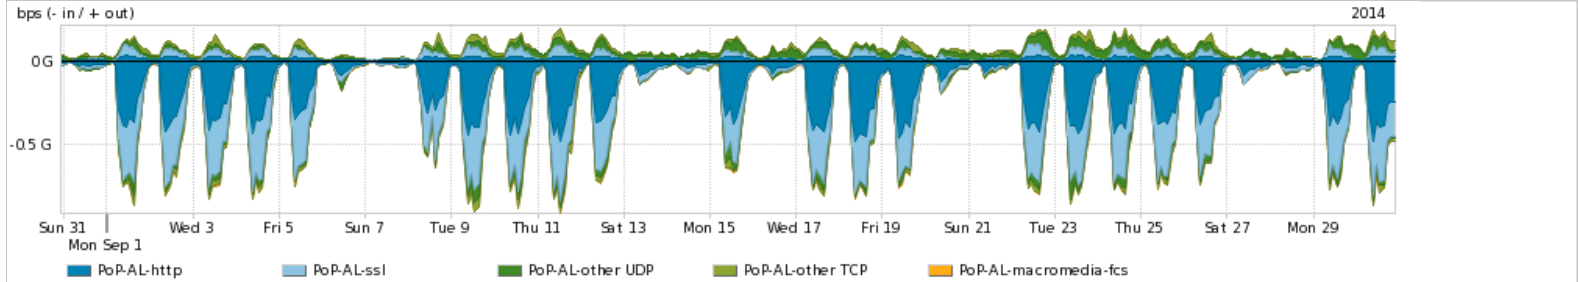

Distribuição do tráfego do PoP-AL por aplicação (análise em camada 3 e 4)

Average | Max | PCT95

PROFILE	APPLICATION	IN	OUT	TOTAL	
☒	PoP-AL	http	144.79 Mbps	15.28 Mbps	160.06 Mbps
☒	PoP-AL	ssl	108.54 Mbps	16.62 Mbps	125.16 Mbps
☒	PoP-AL	other UDP	12.72 Mbps	27.21 Mbps	39.93 Mbps
☒	PoP-AL	other TCP	11.13 Mbps	14.37 Mbps	25.49 Mbps
☒	PoP-AL	macromedia-fcs	1.42 Mbps	30.44 Kbps	1.45 Mbps