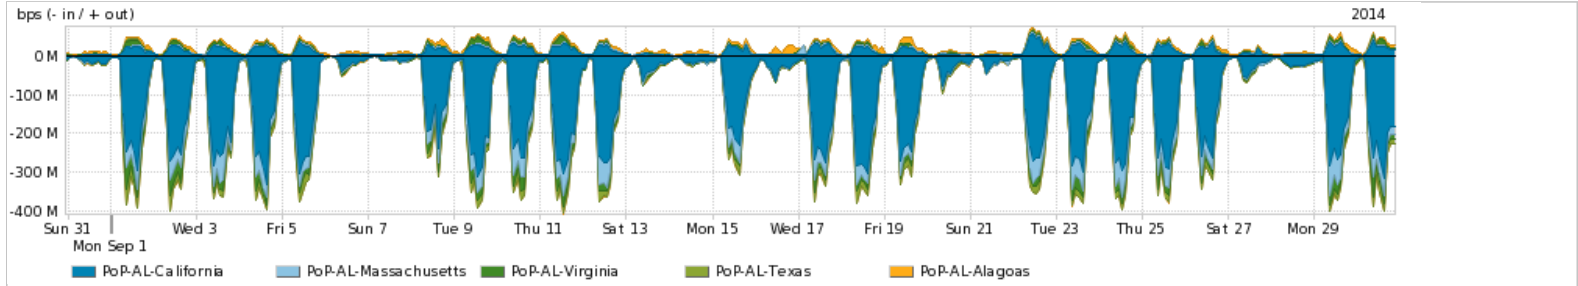

Distribuição do tráfego do PoP-AL por estado, província ou similar

Average | Max | PCT95

PROFILE	REGION	IN	OUT	TOTAL	
☒	PoP-AL	California	96.76 Mbps	10.33 Mbps	107.09 Mbps
☒	PoP-AL	Massachusetts	15.71 Mbps	1.22 Mbps	16.93 Mbps
☐	PoP-AL	Sao Paulo	3.80 Mbps	6.89 Mbps	10.68 Mbps
☒	PoP-AL	Virginia	7.40 Mbps	2.26 Mbps	9.66 Mbps
☒	PoP-AL	Texas	7.65 Mbps	850.21 Kbps	8.50 Mbps
☐	PoP-AL	Washington	5.59 Mbps	1.53 Mbps	7.12 Mbps
☒	PoP-AL	Alagoas	479.21 Kbps	5.21 Mbps	5.69 Mbps
☐	PoP-AL	Florida	4.83 Mbps	396.54 Kbps	5.22 Mbps
☐	PoP-AL	Arizona	4.50 Mbps	148.78 Kbps	4.65 Mbps
☐	PoP-AL	Rio de Janeiro	1.14 Mbps	2.81 Mbps	3.95 Mbps
☐	PoP-AL	Minas Gerais	541.19 Kbps	1.64 Mbps	2.18 Mbps
☐	PoP-AL	Illinois	1.74 Mbps	122.47 Kbps	1.86 Mbps
☐	PoP-AL	Distrito Federal	1.08 Mbps	710.19 Kbps	1.79 Mbps
☐	PoP-AL	Rio Grande do Sul	482.87 Kbps	1.26 Mbps	1.74 Mbps
☐	PoP-AL	District of Columbia	1.65 Mbps	91.49 Kbps	1.74 Mbps