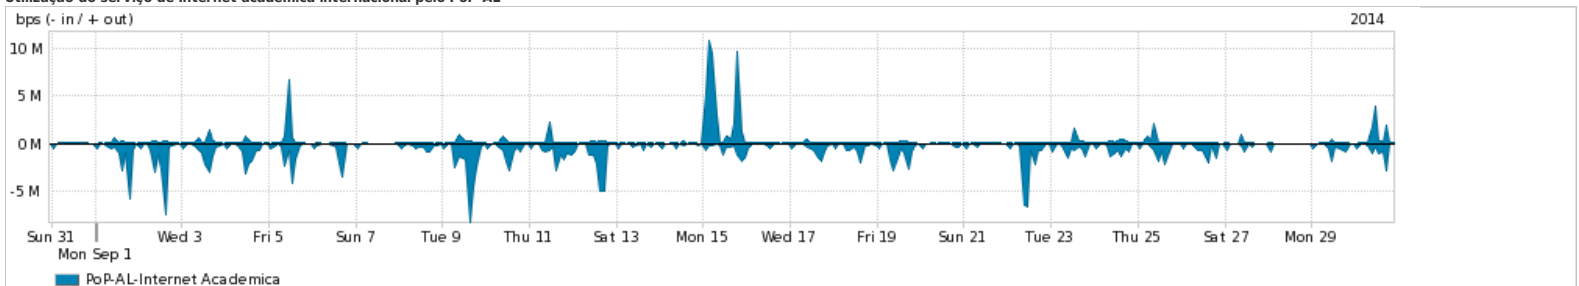

Utilização do serviço de Internet acadêmica internacional pelo PoP-AL

PROFILE	PROFILE	IN	OUT	TOTAL	
☒	PoP-AL	Internet Academica	655.49 Kbps	252.29 Kbps	907.79 Kbps