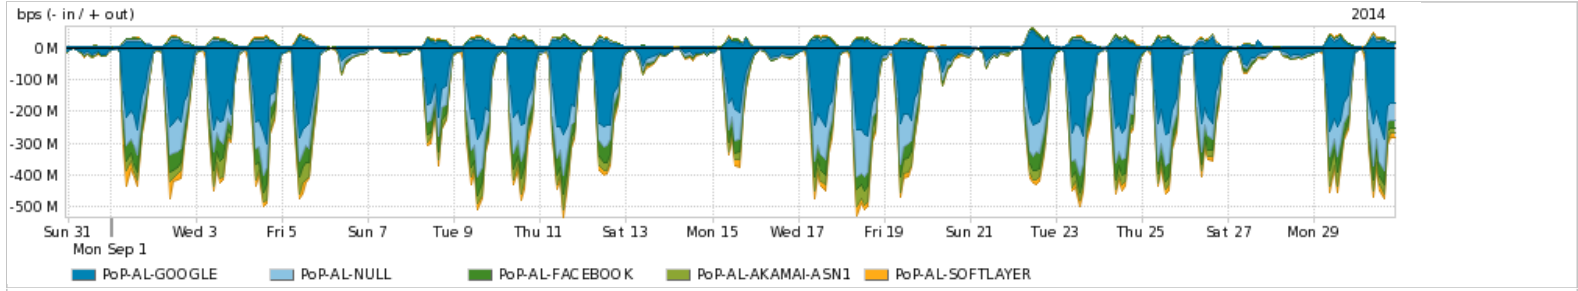

ASN - Número do sistema autônomo

Profile - Objeto gerenciável definido arbitrariamente no Peakflow através de diversos parâmetros (ex: bloco cidr, peer-as, as-path, bgp community, interface, etc)

Utilização do serviço de Internet Commodity pelo PoP-AL

PROFILE	PROFILE	IN	OUT	TOTAL	
<input checked="" type="checkbox"/>	PoP-AL	Internet Commodity	76.73 Mbps	15.84 Mbps	92.57 Mbps

Utilização das trocas de tráfego comerciais no Brasil pelo PoP-AL

PROFILE	PROFILE	IN	OUT	TOTAL	
<input checked="" type="checkbox"/>	PoP-AL	Parceiros	167.35 Mbps	57.30 Mbps	224.65 Mbps

Utilização do serviço de Internet acadêmica internacional pelo PoP-AL

PROFILE	PROFILE	IN	OUT	TOTAL	
<input checked="" type="checkbox"/>	PoP-AL	Internet Academica	655.49 Kbps	252.29 Kbps	907.79 Kbps

Redes (AS's de origem) mais acessadas pelo PoP-AL