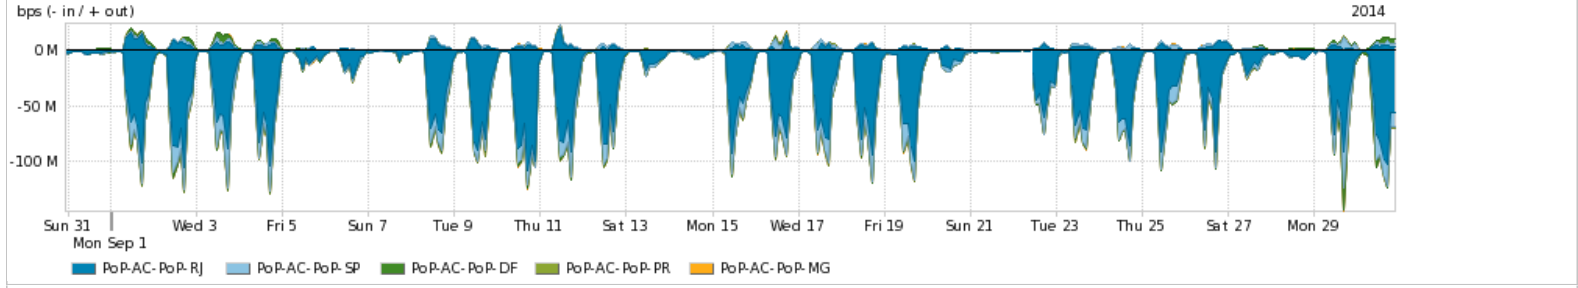

Interesse de tráfego do PoP-AL com os outros PoPs da RNP

Average | Max | PCT95

PROFILE	PROFILE	IN	OUT	TOTAL	
☒	PoP-AC	PoP-RJ	24.78 Mbps	1.78 Mbps	26.56 Mbps
☒	PoP-AC	PoP-SP	5.26 Mbps	1.03 Mbps	6.29 Mbps
☒	PoP-AC	PoP-DF	640.53 Kbps	386.30 Kbps	1.03 Mbps
☒	PoP-AC	PoP-PR	249.06 Kbps	61.54 Kbps	310.60 Kbps
☒	PoP-AC	PoP-MG	52.33 Kbps	49.80 Kbps	102.13 Kbps
☐	PoP-AC	PoP-RS	64.75 Kbps	13.11 Kbps	77.86 Kbps
☐	PoP-AC	PoP-ES	49.71 Kbps	4.57 Kbps	54.28 Kbps
☐	PoP-AC	PoP-CE	27.50 Kbps	20.29 Kbps	47.79 Kbps
☐	PoP-AC	PoP-PA	16.05 Kbps	12.43 Kbps	28.48 Kbps
☐	PoP-AC	PoP-SC	20.16 Kbps	7.47 Kbps	27.63 Kbps