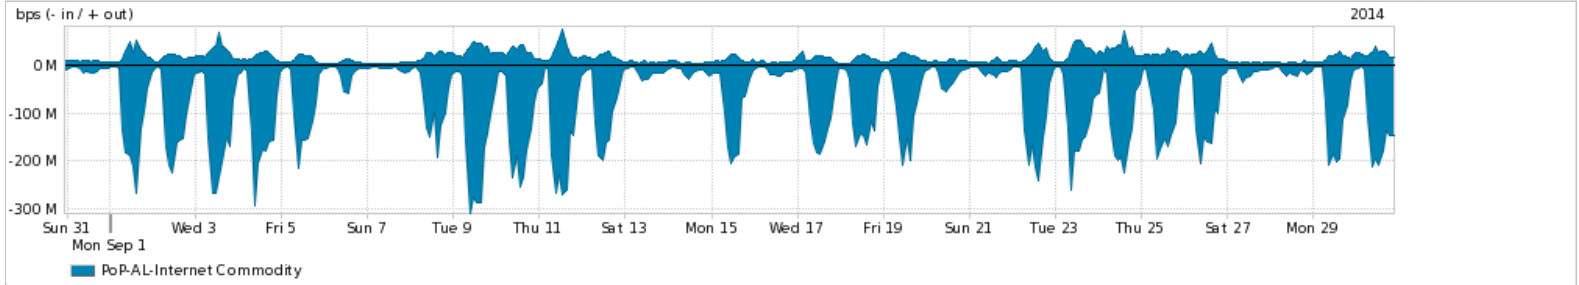

Os gráficos apresentados neste relatório de tráfego estão em formato *stack*, o que significa que seu valor é uma composição da soma dos componentes listados nas legendas localizadas logo abaixo dos gráficos. Os gráficos estão em "bps x tempo" e possuem dois eixos verticais, Out (positivo) e In (negativo).

A primeira coluna da tabela define o ponto de referência para entendimento dos valores de In e Out.

A contabilização do tráfego é sob o ponto de vista do AS da RNP, AS1916.

Legenda:

PoP - Ponto de presença da RNP

Parceiros - Provedores comerciais que a RNP mantém acordos de troca de tráfego

Internet Acadêmica - Acesso às redes acadêmicas internacionais, serviço atualmente provido pela RedClara

Internet commodity - Acesso pago à Internet global que é oferecido gratuitamente pela RNP aos seus clientes

ASN - Número do sistema autônomo

Profile - Objeto gerenciável definido arbitrariamente no Peakflow através de diversos parâmetros (ex: bloco cidr, peer-as, as-path, bgp community, interface, etc)

Utilização do serviço de Internet Commodity pelo PoP-AL