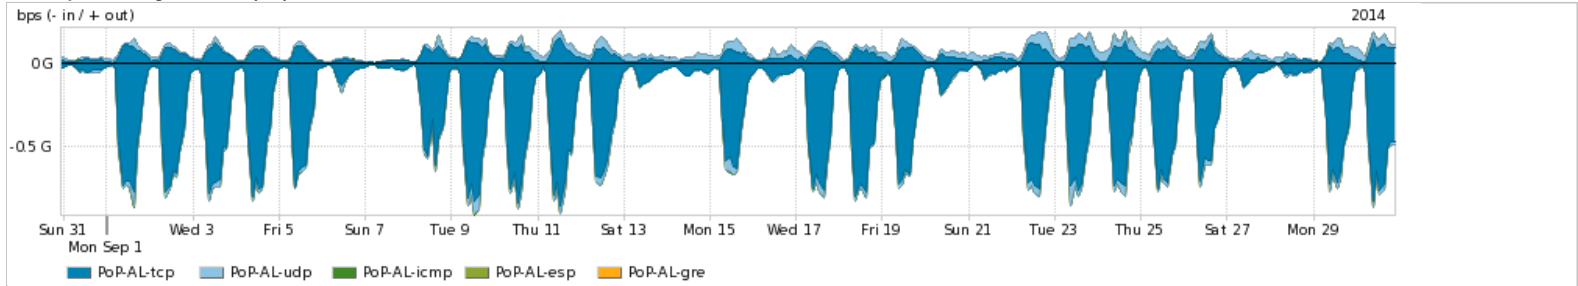

PROFILE	APPLICATION	IN	OUT	TOTAL	
☐	PoP-AL	sip	1.20 Mbps	40.30 Kbps	1.24 Mbps
☐	PoP-AL	bittorrent	255.80 Kbps	352.46 Kbps	608.26 Kbps
☐	PoP-AL	smtp	257.19 Kbps	210.39 Kbps	467.58 Kbps
☐	PoP-AL	dns	265.29 Kbps	143.85 Kbps	409.13 Kbps
☐	PoP-AL	ssh	97.26 Kbps	122.53 Kbps	219.80 Kbps

Distribuição do tráfego do PoP-AL por protocolo

Average | Max | PCT95

PROFILE	PROTOCOL	IN	OUT	TOTAL	
☒	PoP-AL	tcp	266.65 Mbps	47.17 Mbps	313.81 Mbps
☒	PoP-AL	udp	14.19 Mbps	27.42 Mbps	41.61 Mbps
☒	PoP-AL	icmp	171.79 Kbps	178.50 Kbps	350.28 Kbps
☒	PoP-AL	esp	1.32 Kbps	2.38 Kbps	3.69 Kbps
☒	PoP-AL	gre	493.00 bps	348.00 bps	841.00 bps
☐	PoP-AL	ipv6	2.00 bps	22.00 bps	24.00 bps
☐	PoP-AL	rsvp	0.00 bps	3.00 bps	3.00 bps
☐	PoP-AL	ipv6-icmp	0.00 bps	0.00 bps	0.00 bps

For assistance with this product, please contact support@arbornetworks.com.